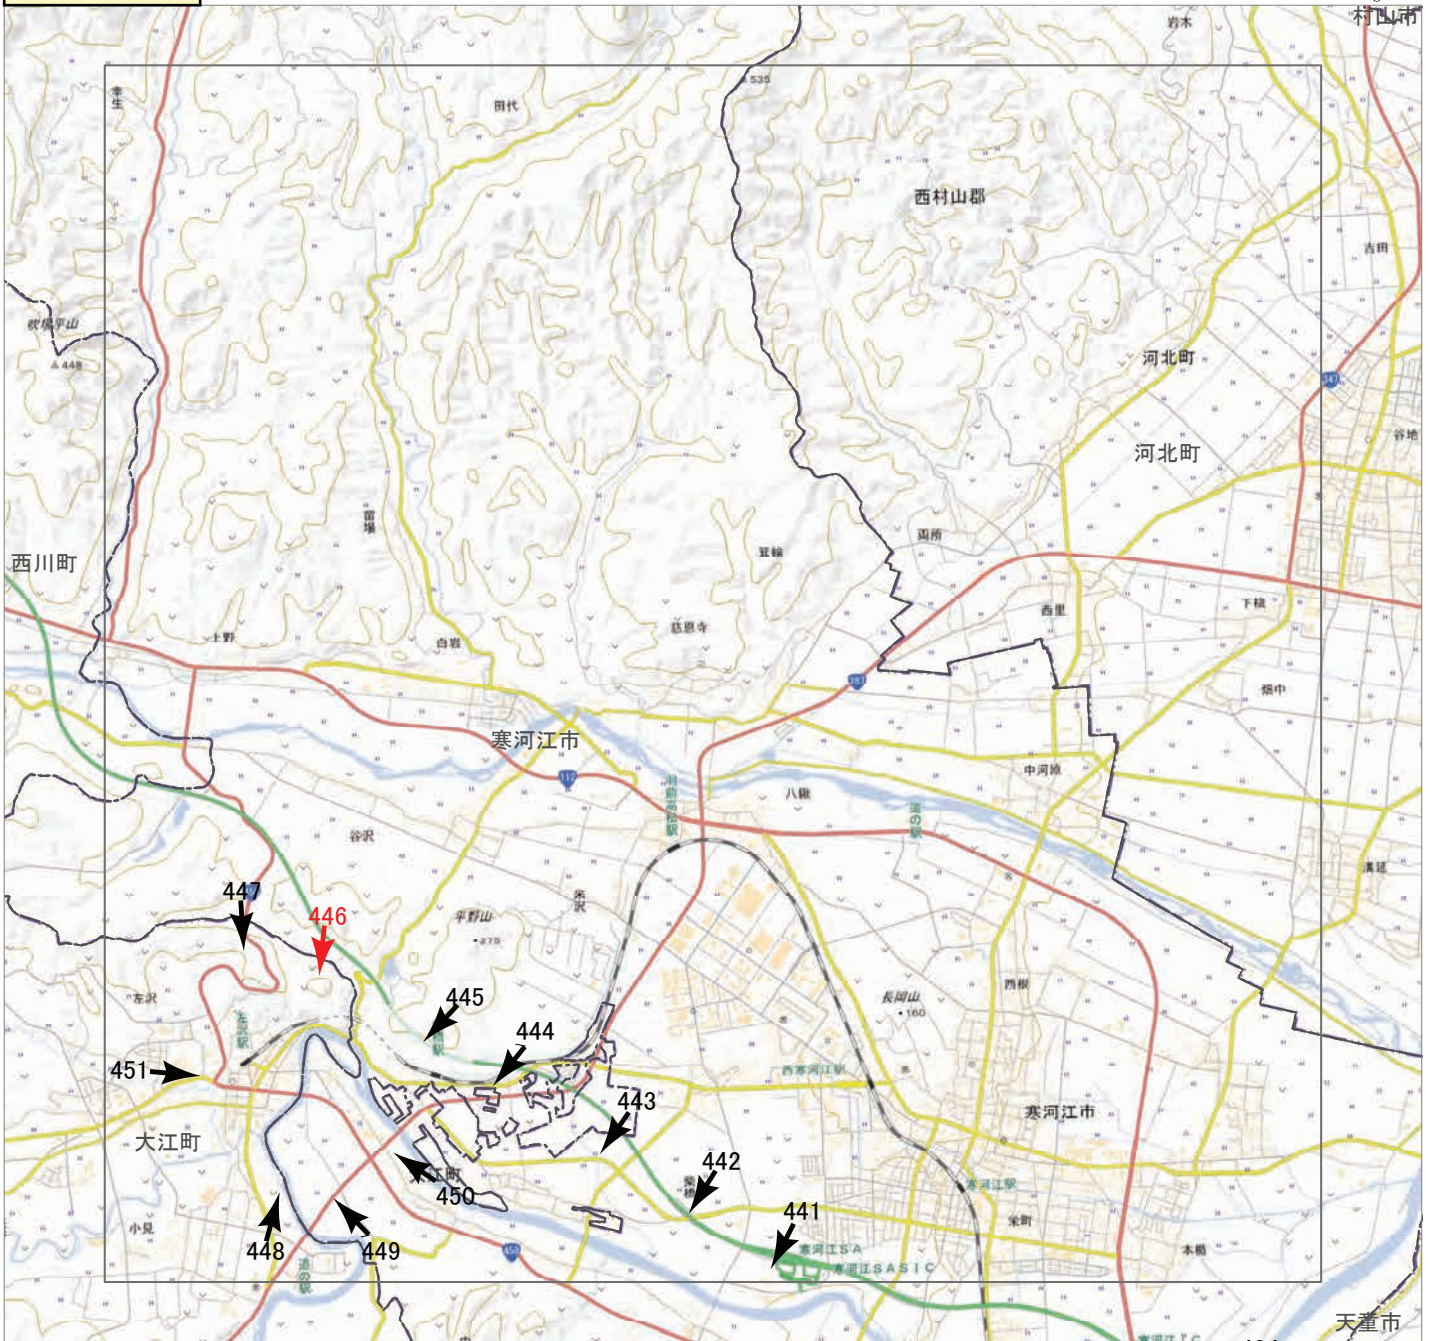

↑ 撮影位置   ↑ 撮影位置(HP写真掲載)