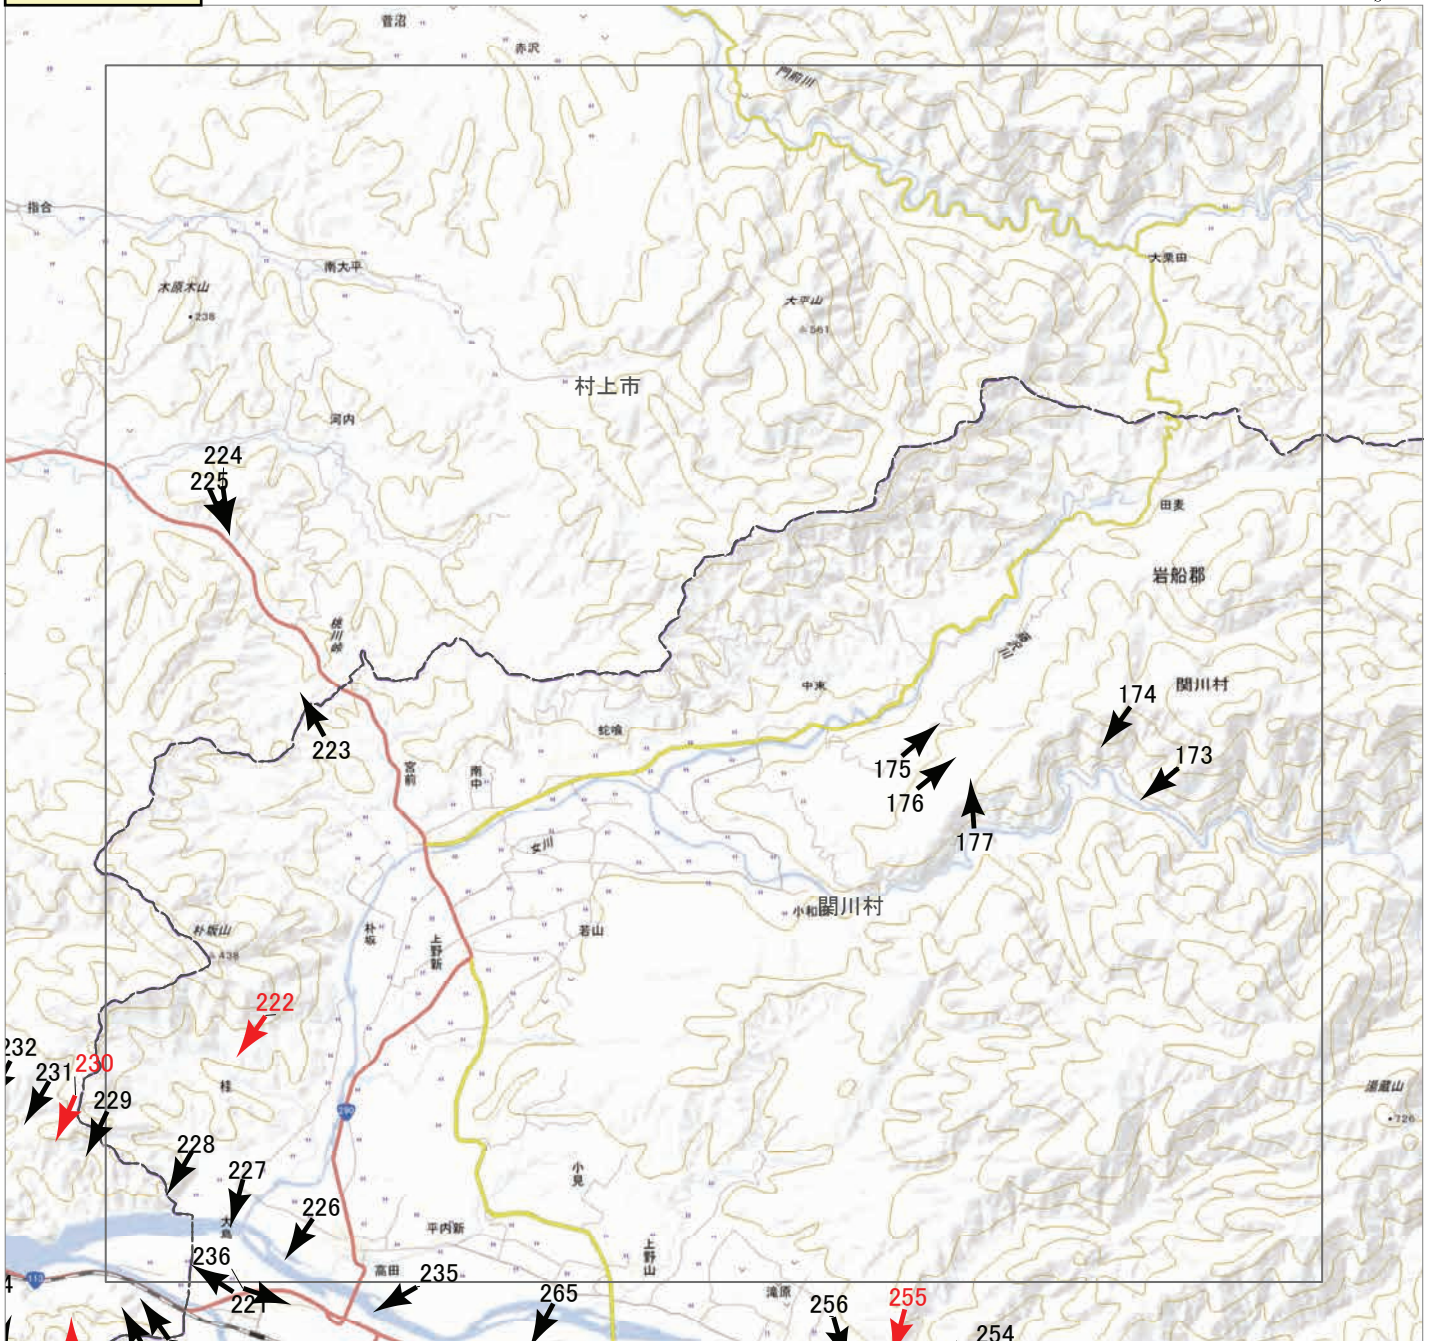

↑ 撮影位置   ↑ 撮影位置(HP写真掲載)