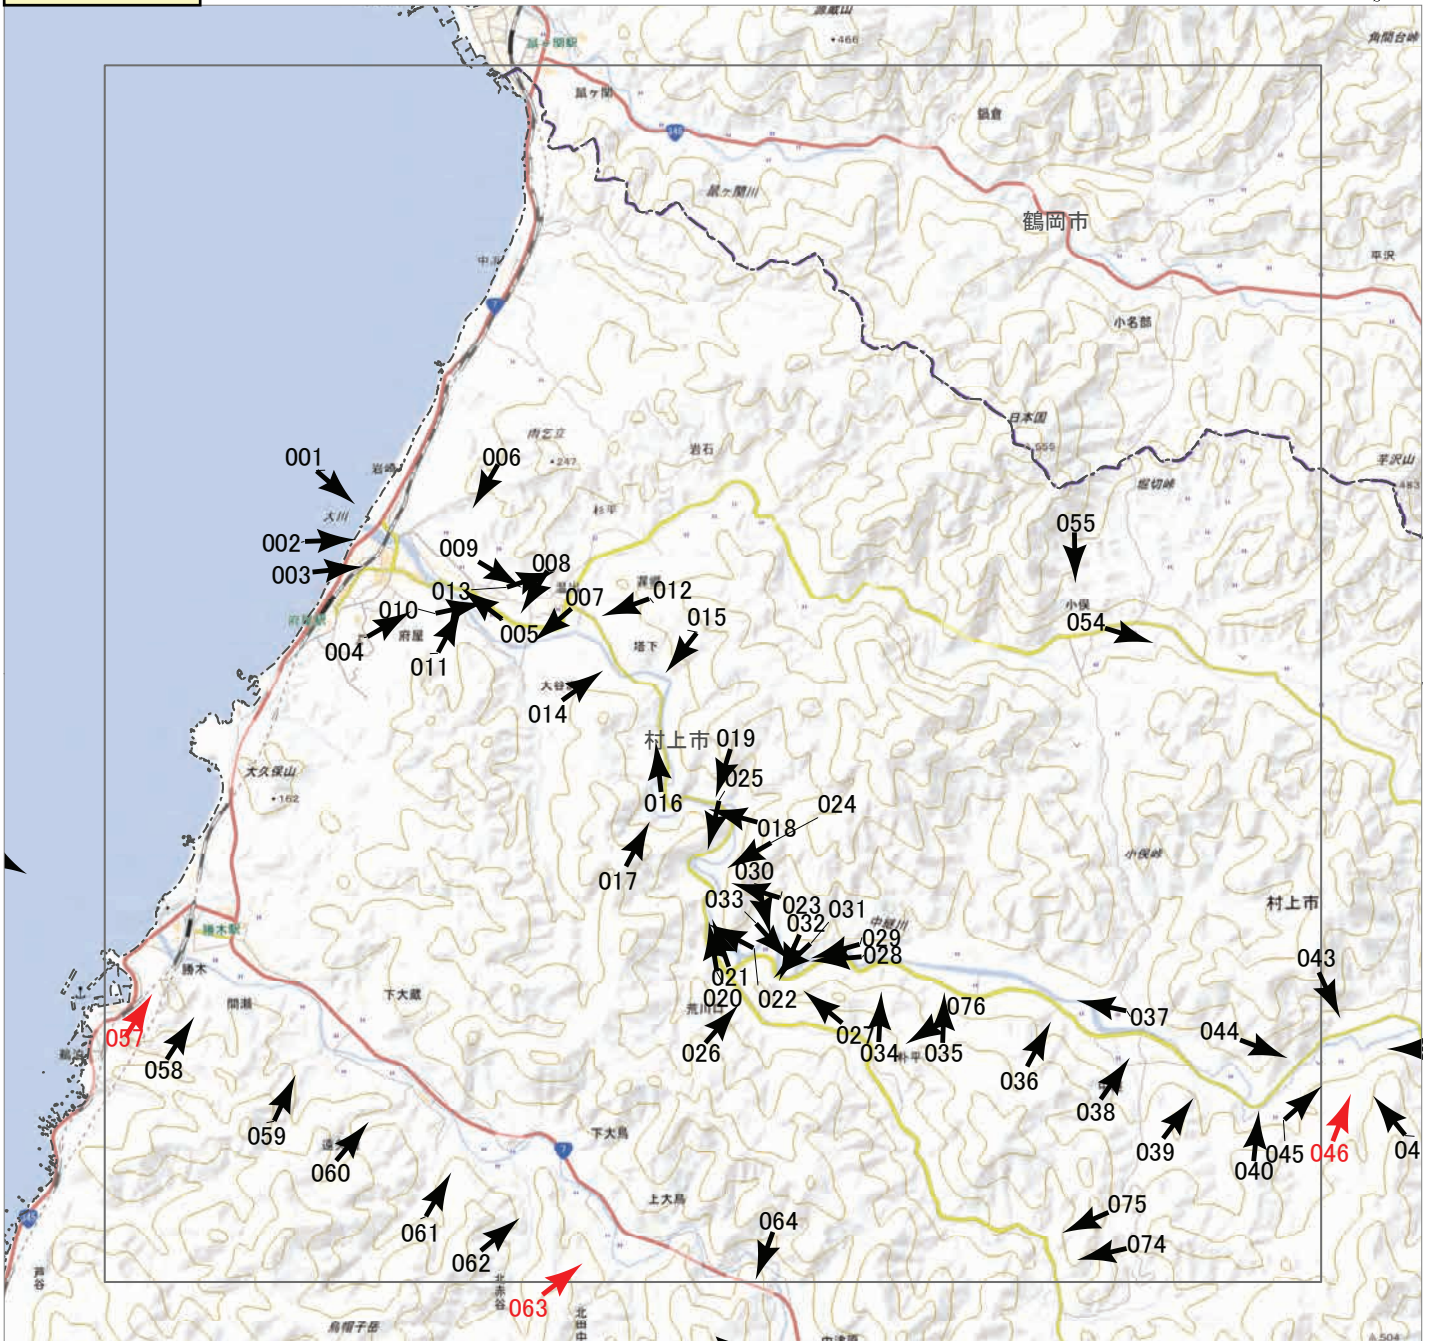

0123 km

▲ 撮影位置 ▲ 撮影位置(HP写真掲載)

2022年8月  
3日からの大雨災害  
航空写真 標定図 1  
2022年8月5日撮影  
撮影場所 山形県・新潟県

0 1 2 3 km

↑ 撮影位置 ↑ 撮影位置(HP写真掲載)

2022年8月

3日からの大雨災害

航空写真 標定図 1

2022年8月5日撮影

撮影場所 山形県・新潟県

▲ 撮影位置 ▲ 撮影位置(HP写真掲載)

2022年8月

3日からの大雨災害

航空写真 標定図 1

2022年8月5日撮影

撮影場所 山形県・新潟県

▲ 撮影位置 ▲ 撮影位置(HP写真掲載)

2022年8月

3日からの大雨災害

航空写真 標定図 1

2022年8月5日撮影

撮影場所 山形県・新潟県

↑ 撮影位置    ↑ 撮影位置(HP写真掲載)

2022年8月