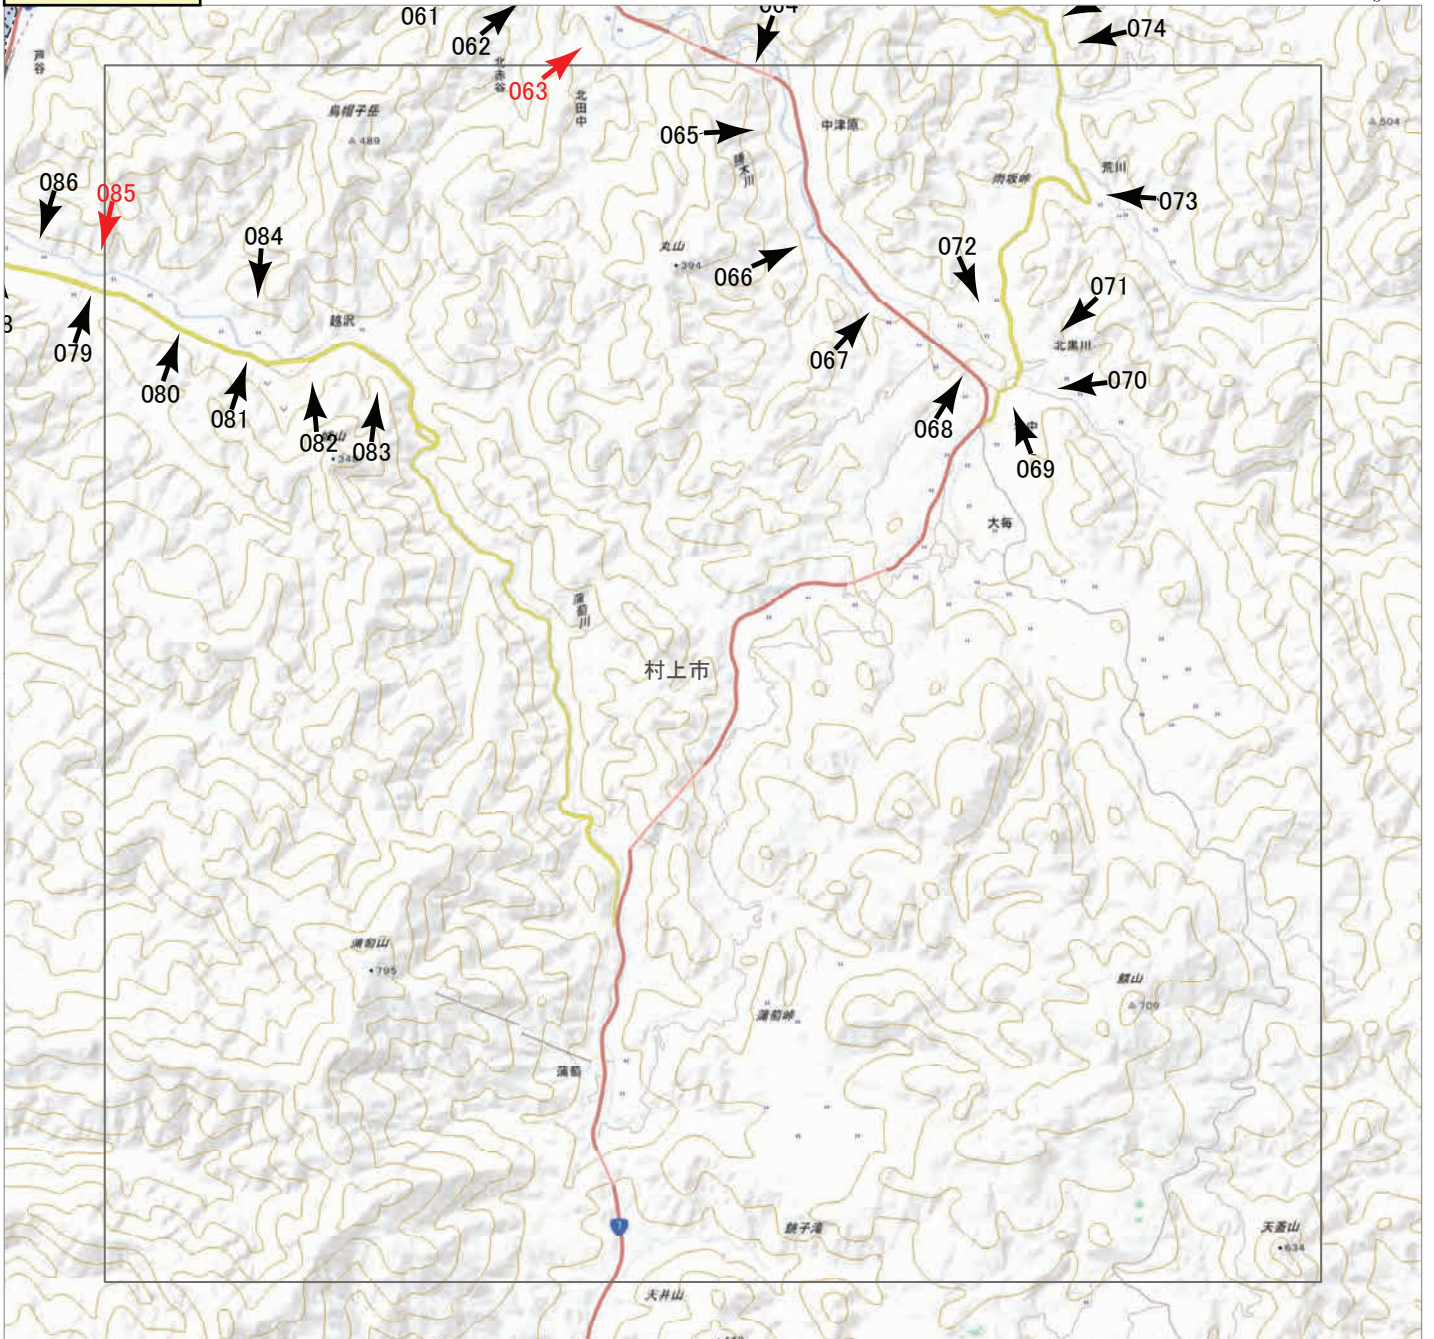

▲ 撮影位置 ▲ 撮影位置(HP写真掲載)

2022年8月

3日からの大雨災害

航空写真 標定図 1

2022年8月5日撮影

撮影場所 山形県・新潟県

↑ 撮影位置    ↑ 撮影位置(HP写真掲載)

2022年8月

3日からの大雨災害

航空写真 標定図 1

2022年8月5日撮影

撮影場所 山形県・新潟県

▲ 撮影位置 ▲ 撮影位置(HP写真掲載)

2022年8月

3日からの大雨災害

航空写真 標定図 1