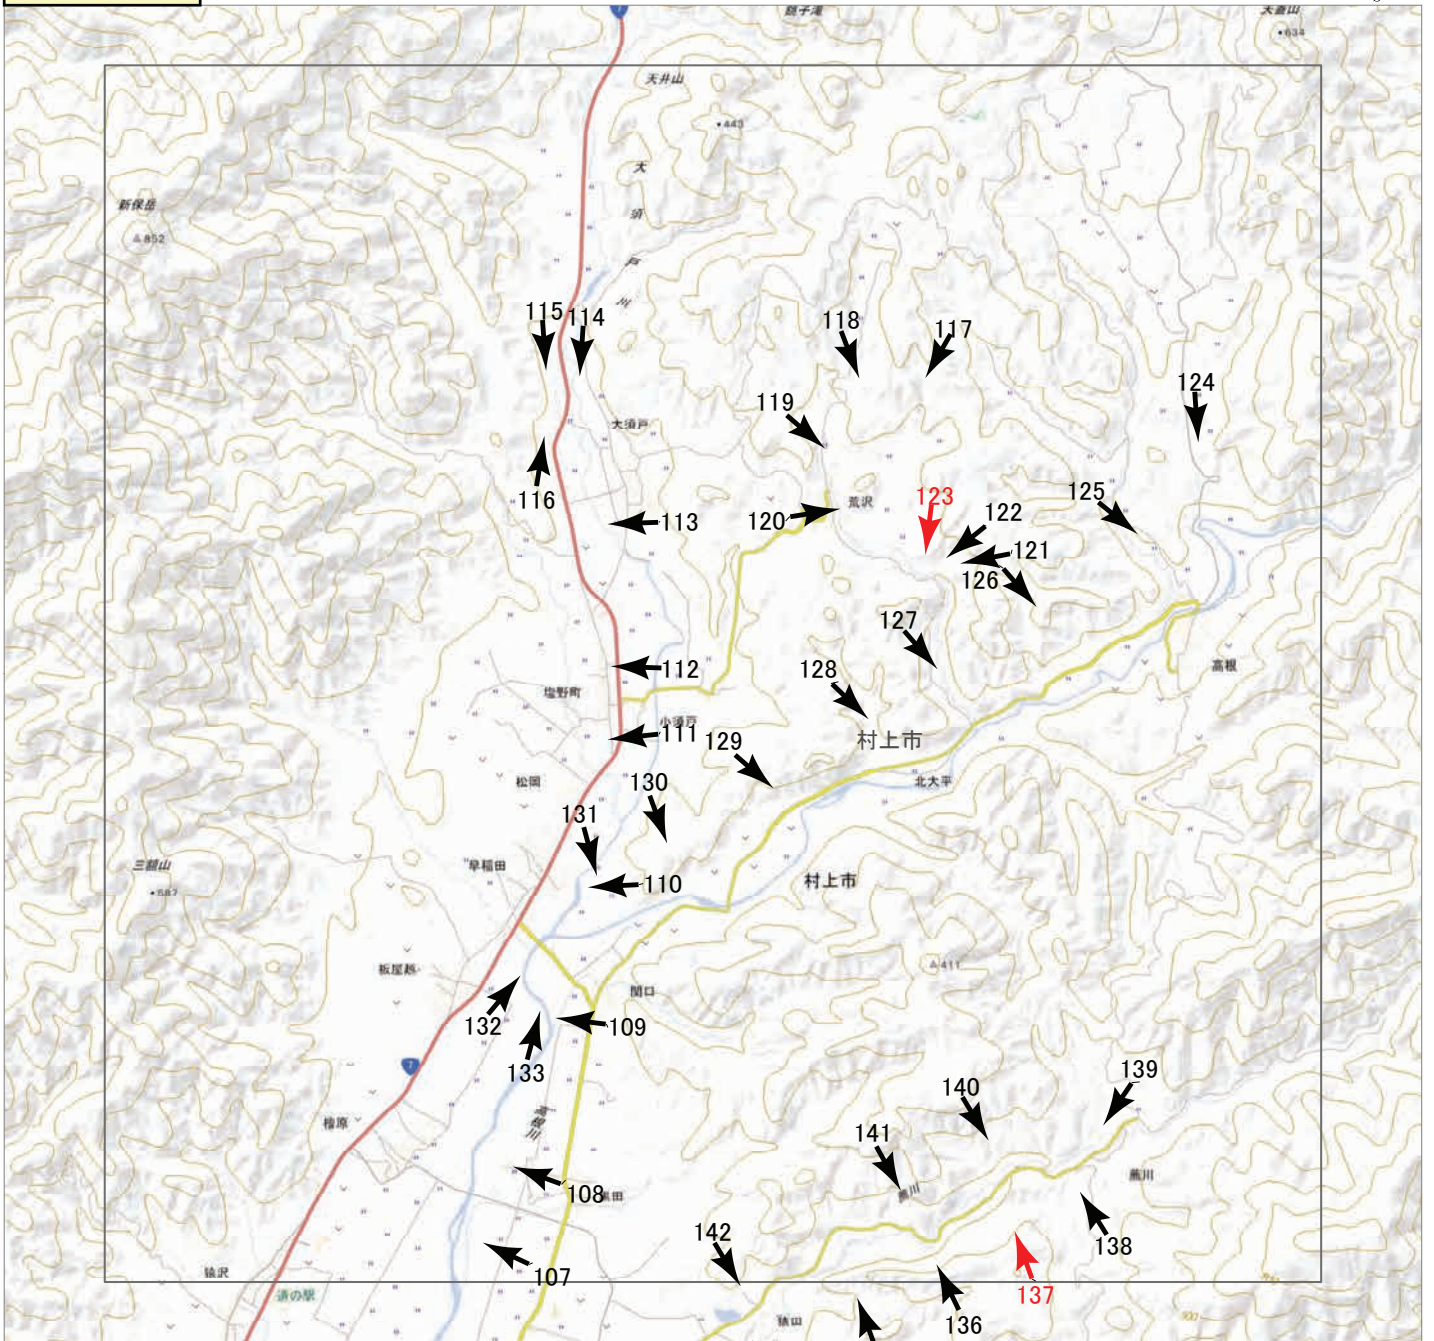

↑ 撮影位置 ▲ 撮影位置(HP写真掲載)

2022年8月

3日からの大雨災害

航空写真 標定図 1

2022年8月5日撮影

撮影場所 山形県・新潟県

↑ 撮影位置    ↑ 撮影位置(HP写真掲載)

2022年8月