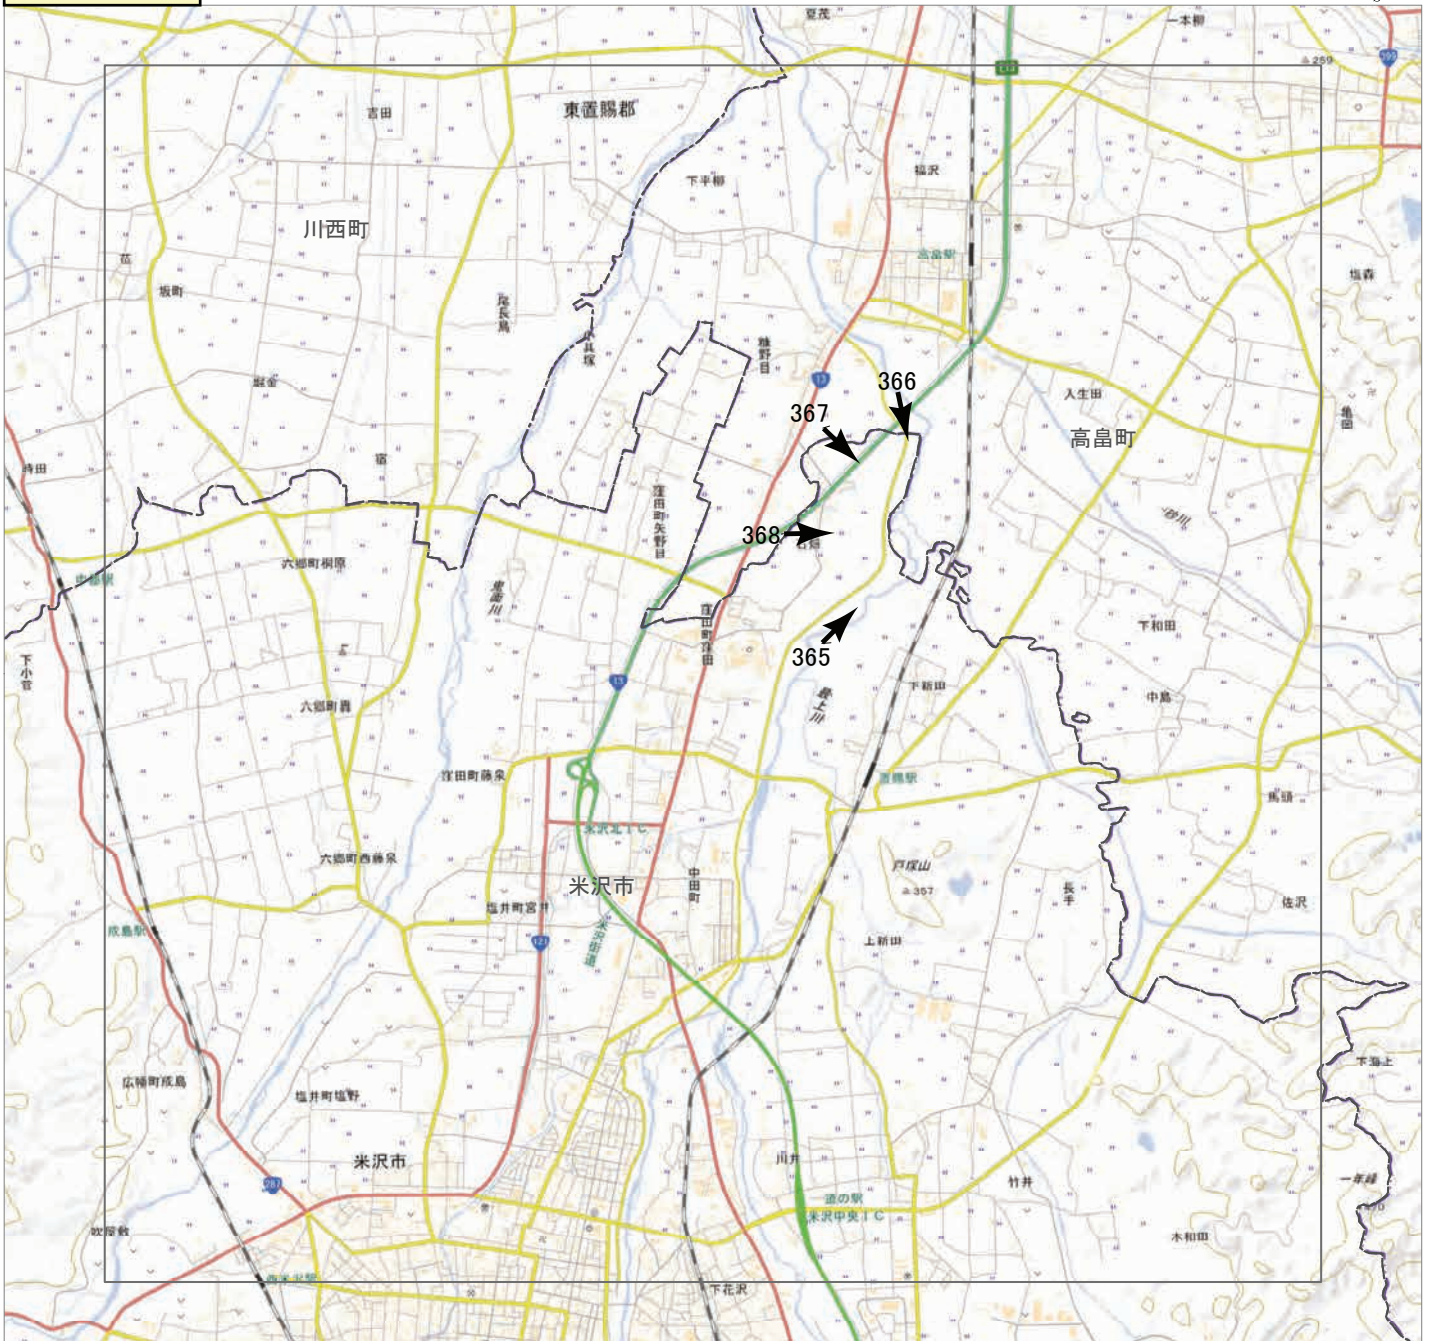

G7

0 1 2 3 km

↑ 撮影位置 ▲ 撮影位置(HP写真掲載)