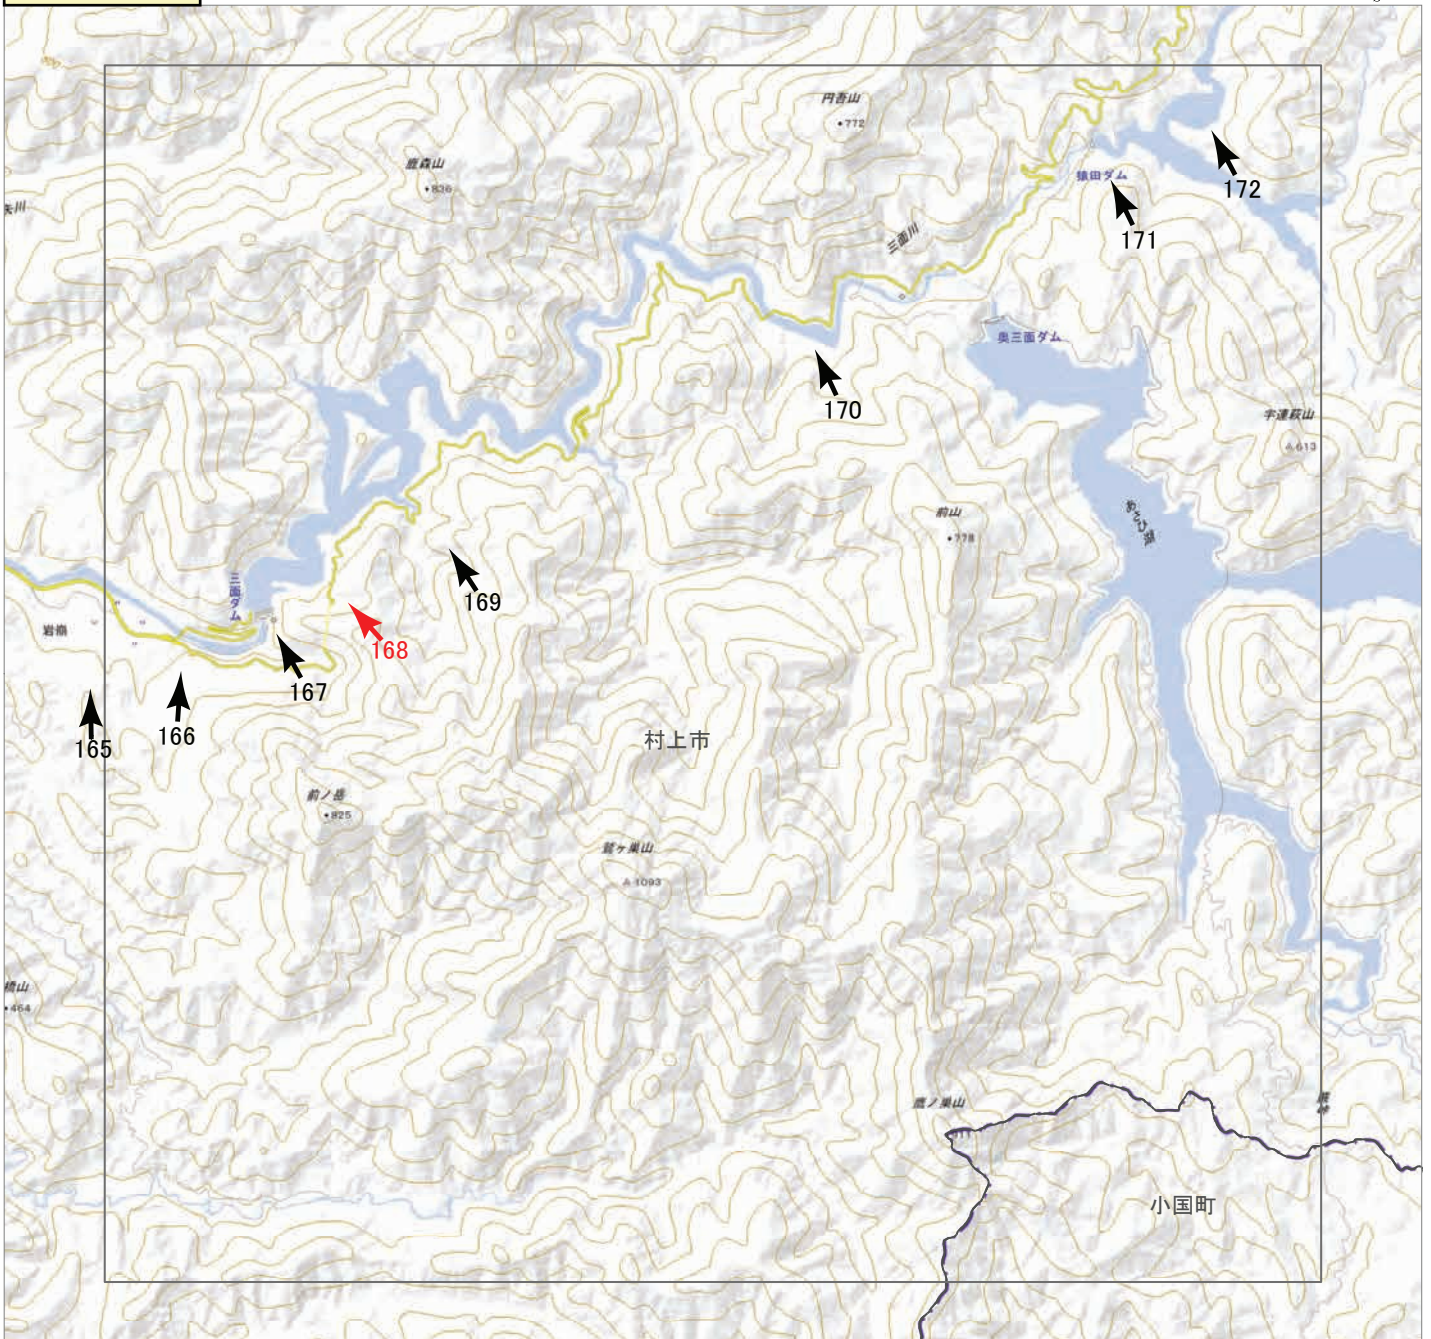

0 1 2 3 km

▲ 撮影位置 ▲ 撮影位置(HP写真掲載)

2022年8月

3日からの大雨災害

航空写真 標定図 1

2022年8月5日撮影

撮影場所 山形県・新潟県

▲ 撮影位置 ▲ 撮影位置(HP写真掲載)