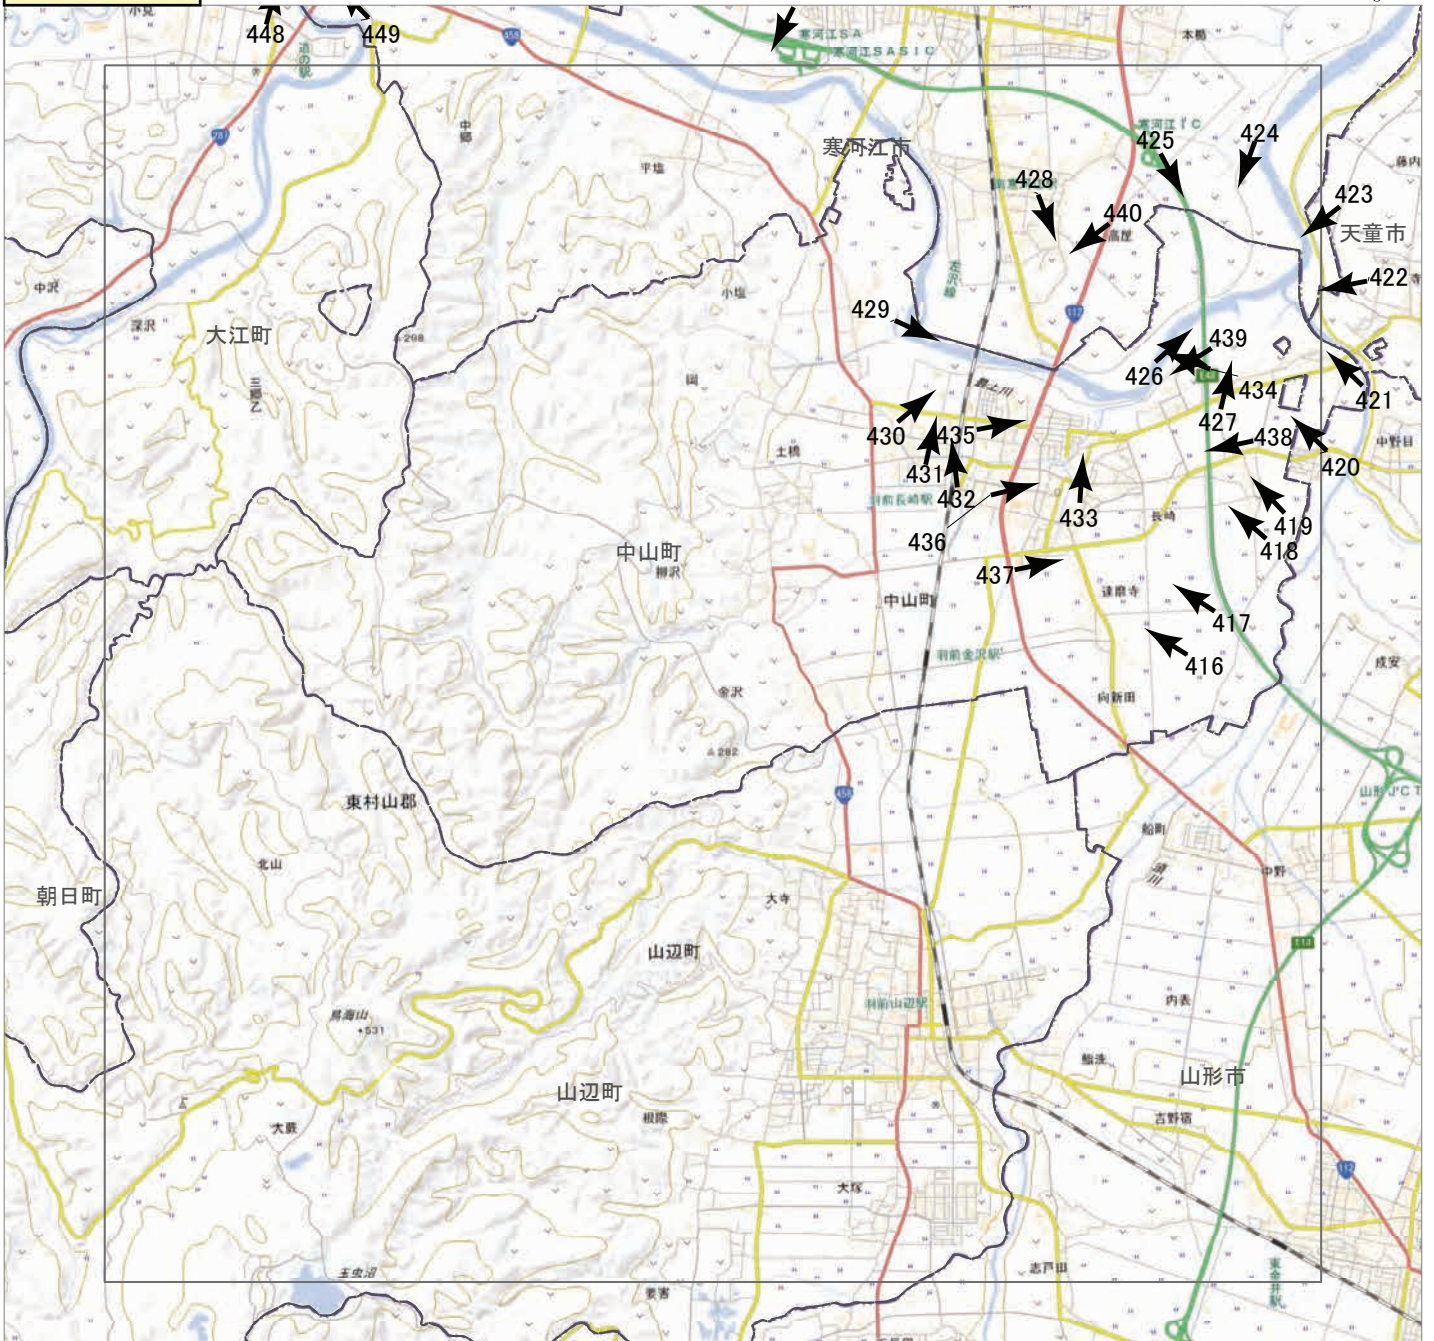

↑ 撮影位置 ▲ 撮影位置(HP写真掲載)

2022年8月

3日からの大雨災害

航空写真 標定図 1

2022年8月5日撮影

撮影場所 山形県・新潟県

↑ 撮影位置    ↑ 撮影位置(HP写真掲載)

2022年8月

3日からの大雨災害

航空写真 標定図 1

2022年8月5日撮影

撮影場所 山形県・新潟県

0 1 2 3 km

▲ 撮影位置 ▲ 撮影位置(HP写真掲載)

2022年8月

3日からの大雨災害