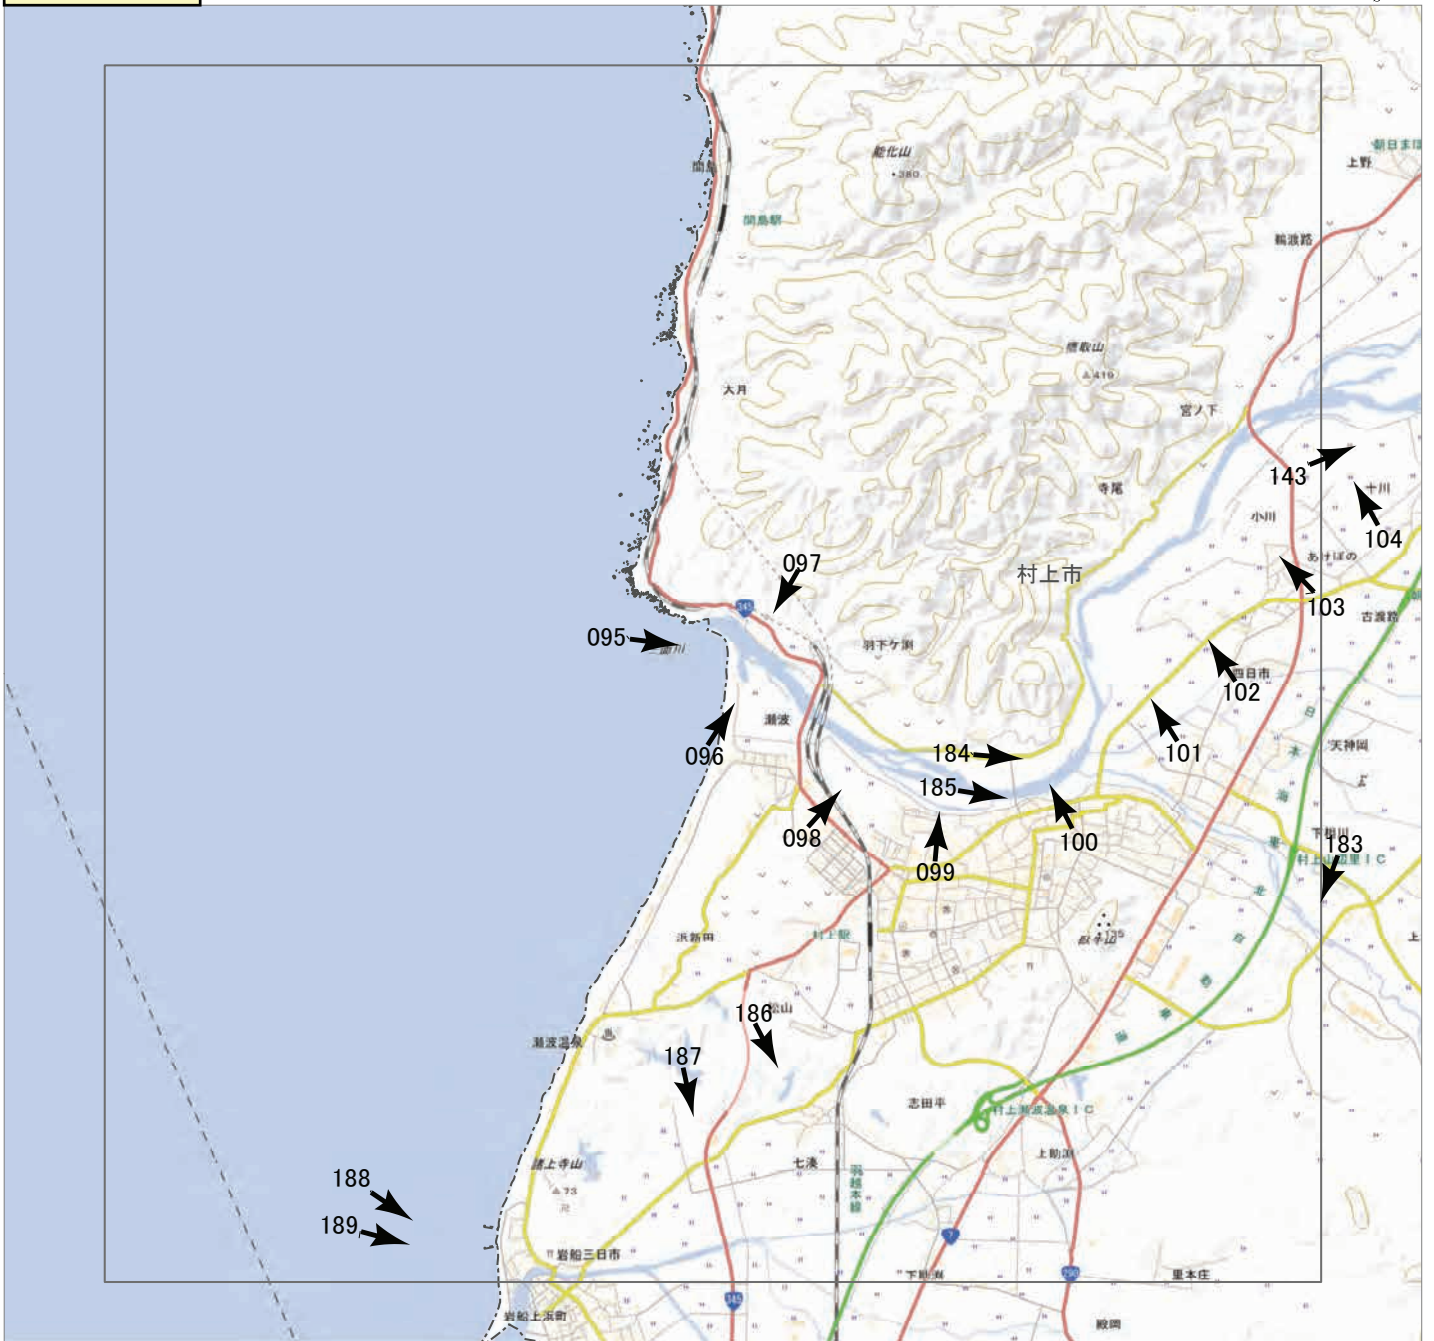

3日からの大雨災害

航空写真 標定図 1

2022年8月5日撮影

撮影場所 山形県・新潟県

0 1 2 3 km

▲ 撮影位置 ▲ 撮影位置(HP写真掲載)

2022年8月

3日からの大雨災害

航空写真 標定図 1

2022年8月5日撮影

撮影場所 山形県・新潟県

↑ 撮影位置 ▲ 撮影位置(HP写真掲載)

2022年8月

3日からの大雨災害

航空写真 標定図 1

2022年8月5日撮影

撮影場所 山形県・新潟県

0 1 2 3 km

▲ 撮影位置 ▲ 撮影位置(HP写真掲載)

2022年8月

3日からの大雨災害

航空写真 標定図 1

2022年8月5日撮影

撮影場所 山形県・新潟県