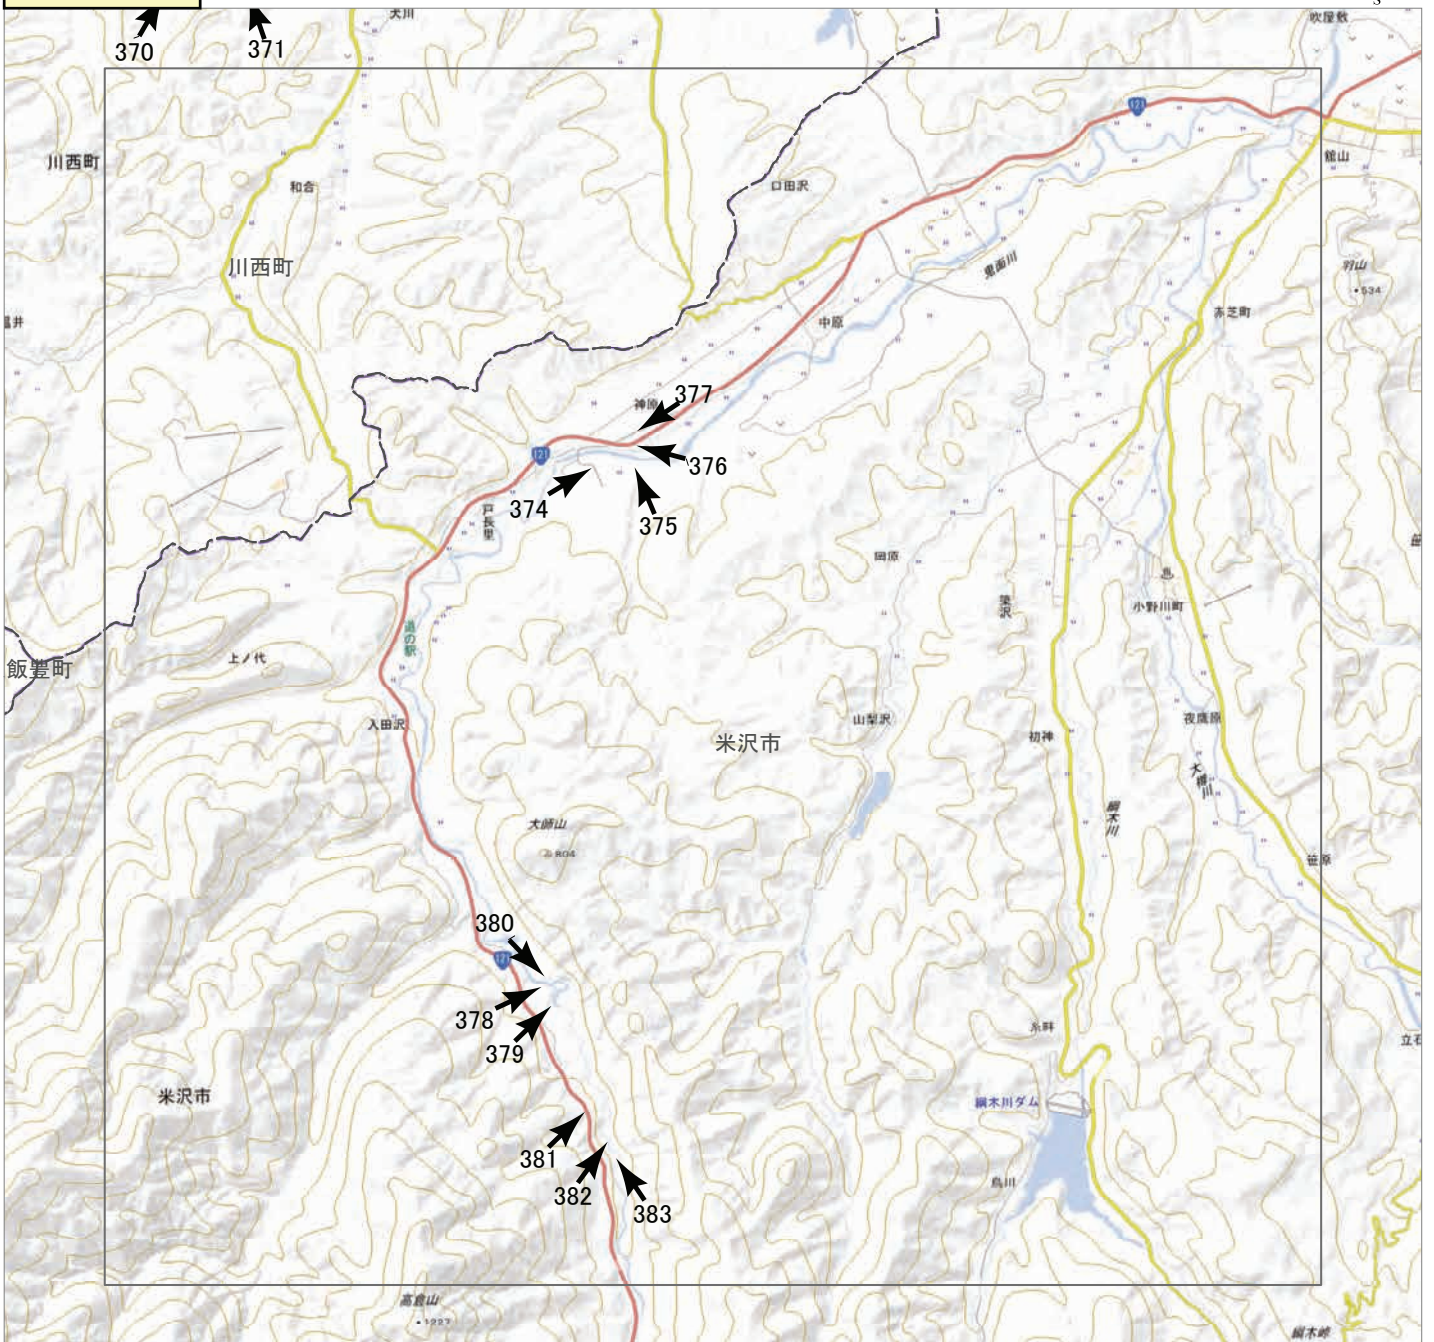

H6

▲ 撮影位置 ▲ 撮影位置(HP写真掲載)