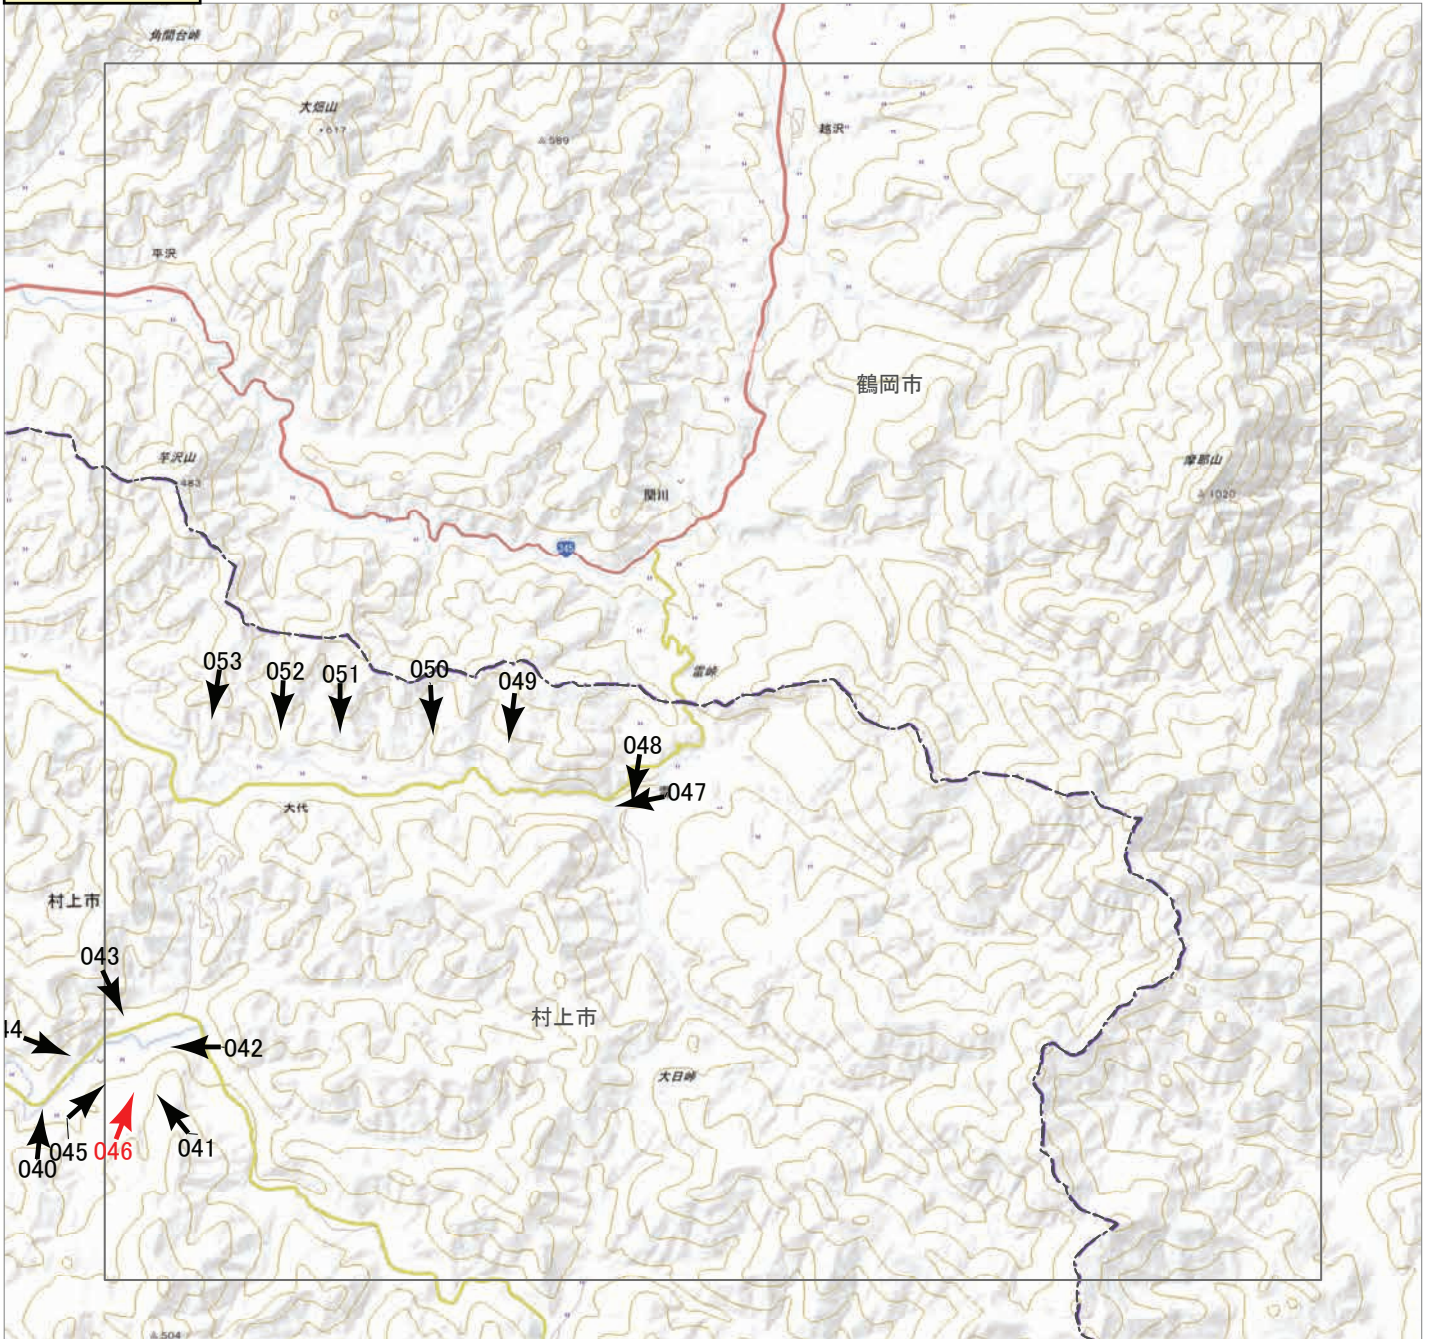

0123 km

▲ 撮影位置 ▲ 撮影位置(HP写真掲載)

2022年8月  
3日からの大雨災害  
航空写真 標定図 1  
2022年8月5日撮影  
撮影場所 山形県・新潟県

0 1 2 3 km

↑ 撮影位置 ↑ 撮影位置(HP写真掲載)

2022年8月

3日からの大雨災害

航空写真 標定図 1

2022年8月5日撮影

撮影場所 山形県・新潟県

▲ 撮影位置 ▲ 撮影位置(HP写真掲載)

2022年8月

3日からの大雨災害

航空写真 標定図 1

2022年8月5日撮影

撮影場所 山形県・新潟県

▲ 撮影位置 ▲ 撮影位置(HP写真掲載)

2022年8月

3日からの大雨災害

航空写真 標定図 1

2022年8月5日撮影

撮影場所 山形県・新潟県

↑ 撮影位置    ↑ 撮影位置(HP写真掲載)

2022年8月

3日からの大雨災害

航空写真 標定図 1

2022年8月5日撮影

撮影場所 山形県・新潟県

▲ 撮影位置 ▲ 撮影位置(HP写真掲載)

2022年8月

3日からの大雨災害

航空写真 標定図 1