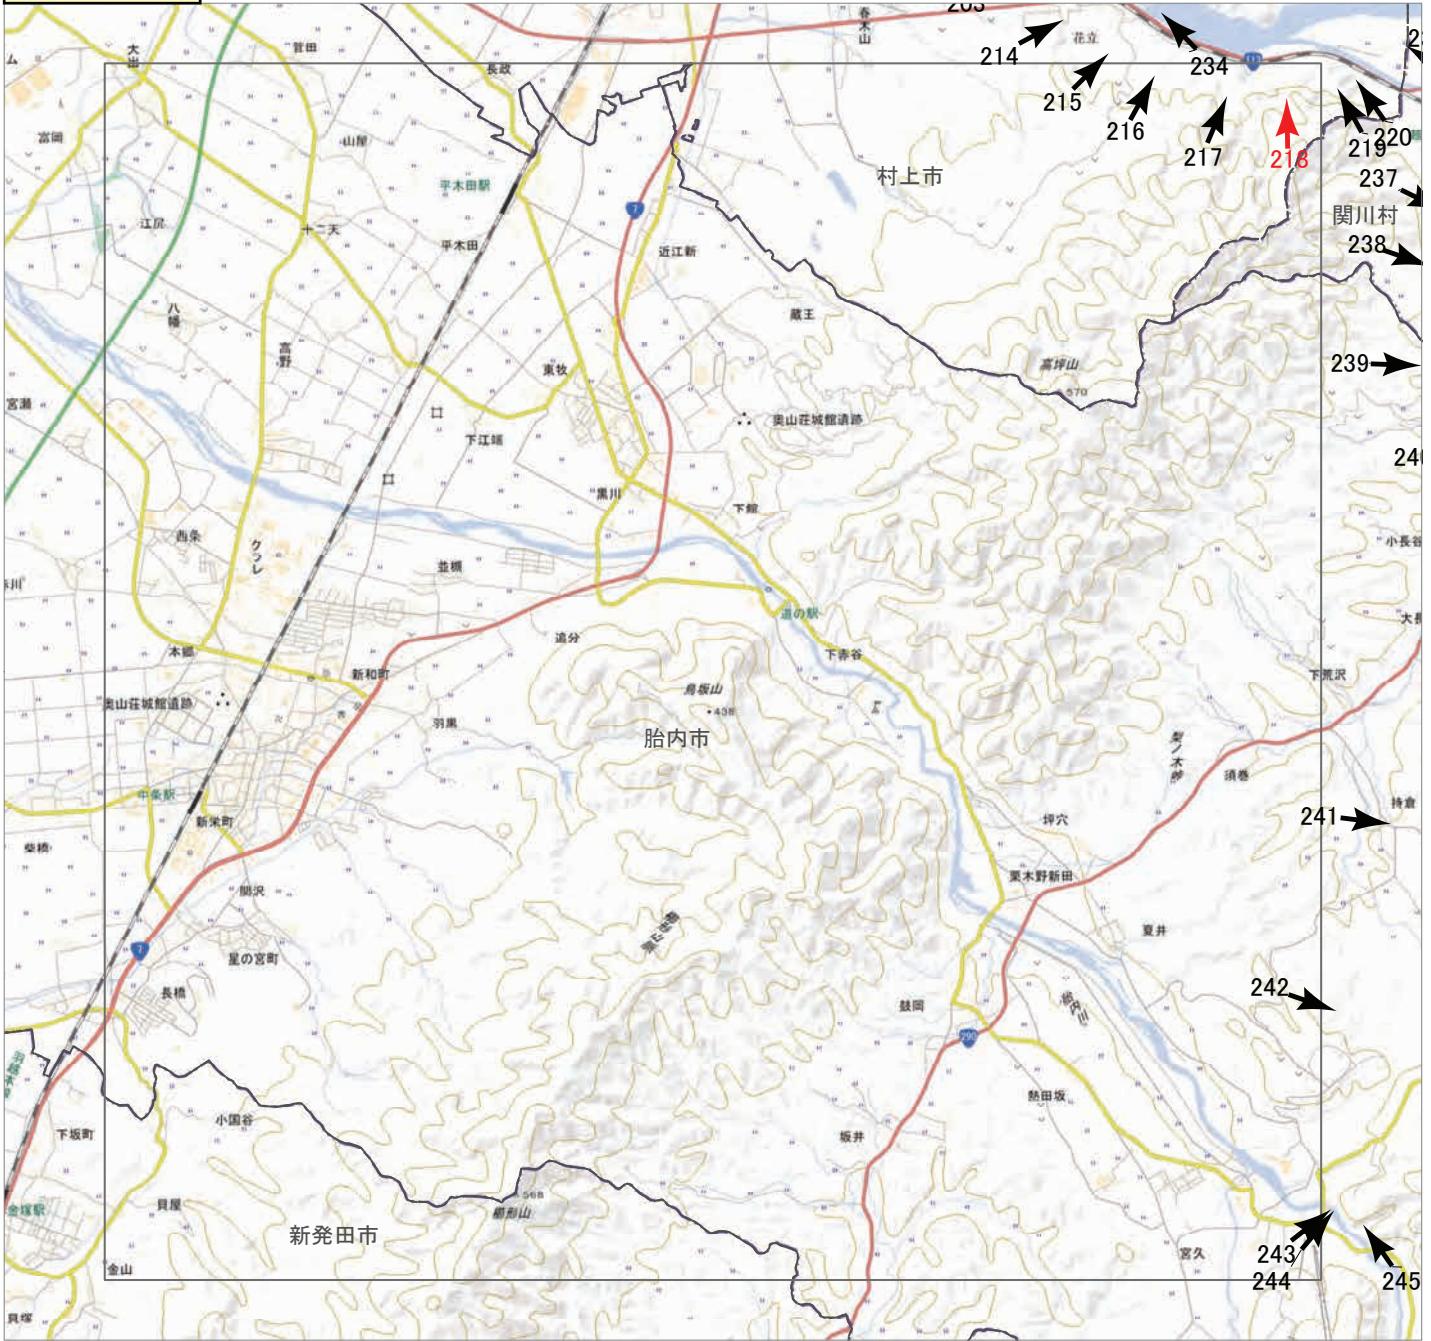

F1

▲ 撮影位置 ▲ 撮影位置(HP写真掲載)