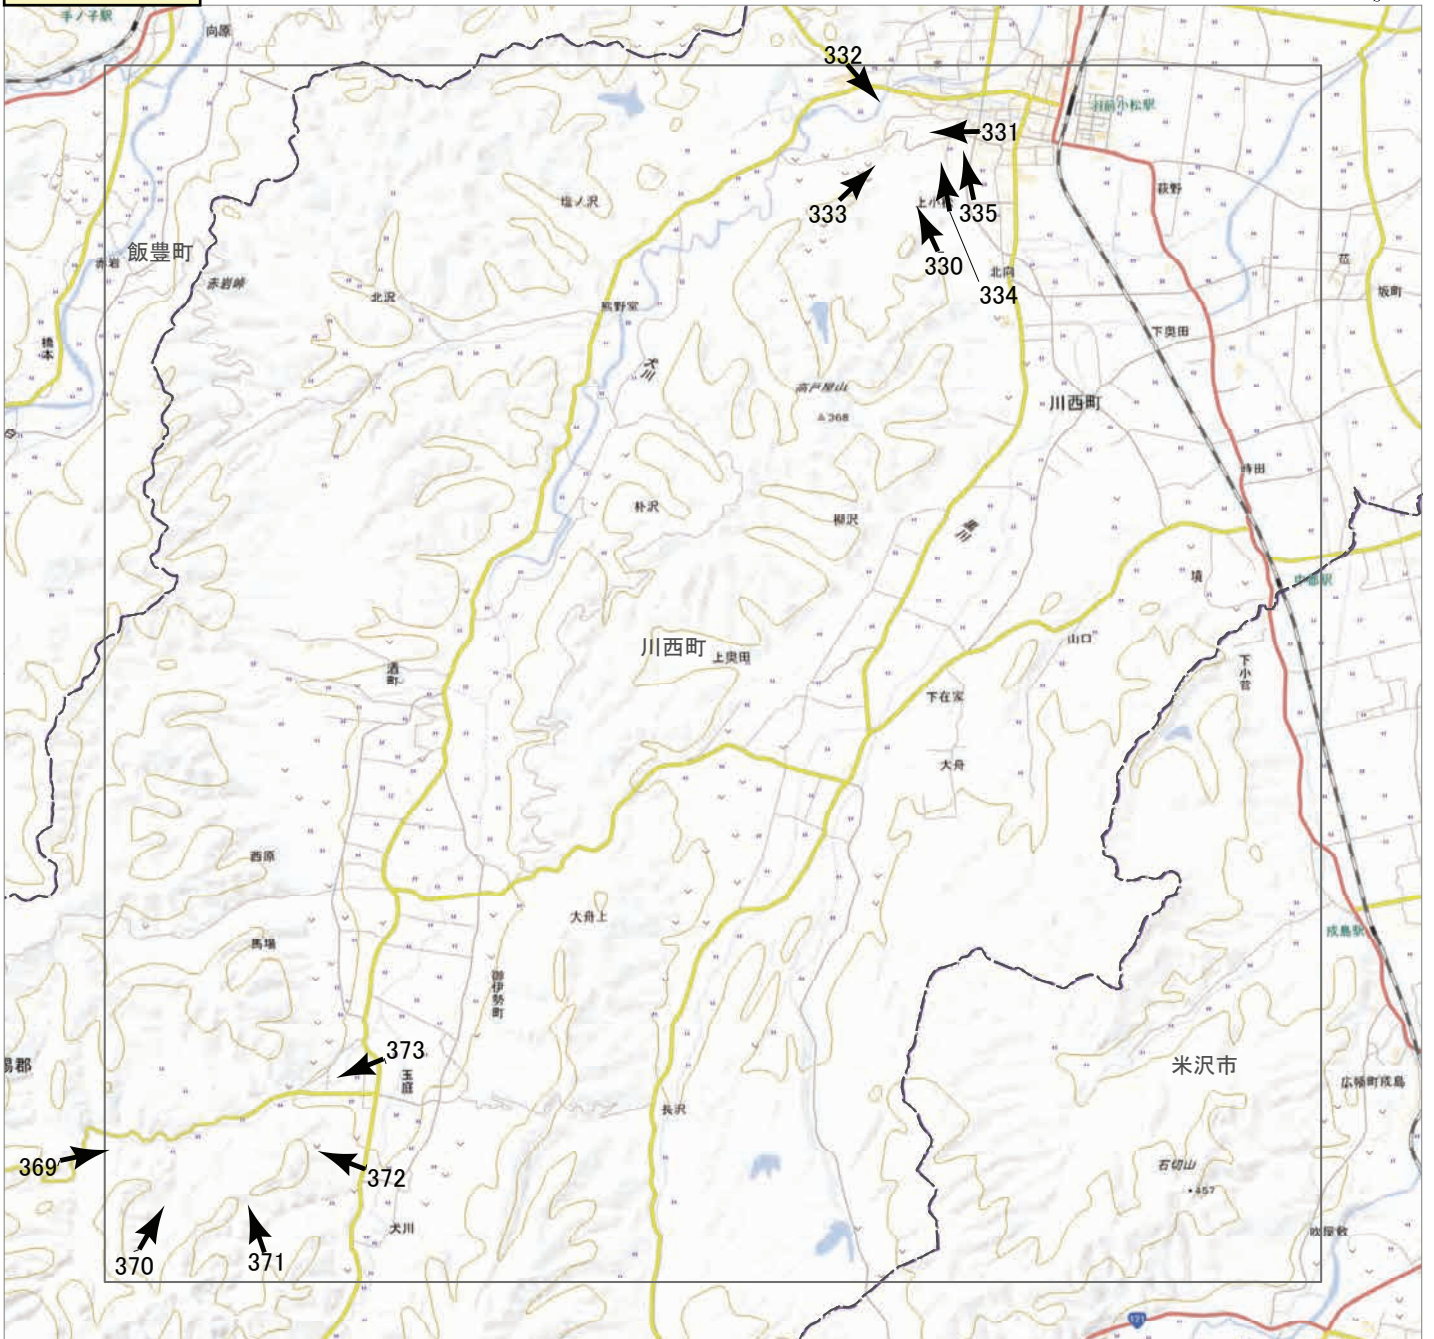

# G5

0 1 2 3 km

↑ 撮影位置 ↑ 撮影位置(HP写真掲載)

2022年8月

3日からの大雨災害

航空写真 標定図 1

2022年8月5日撮影

撮影場所 山形県・新潟県