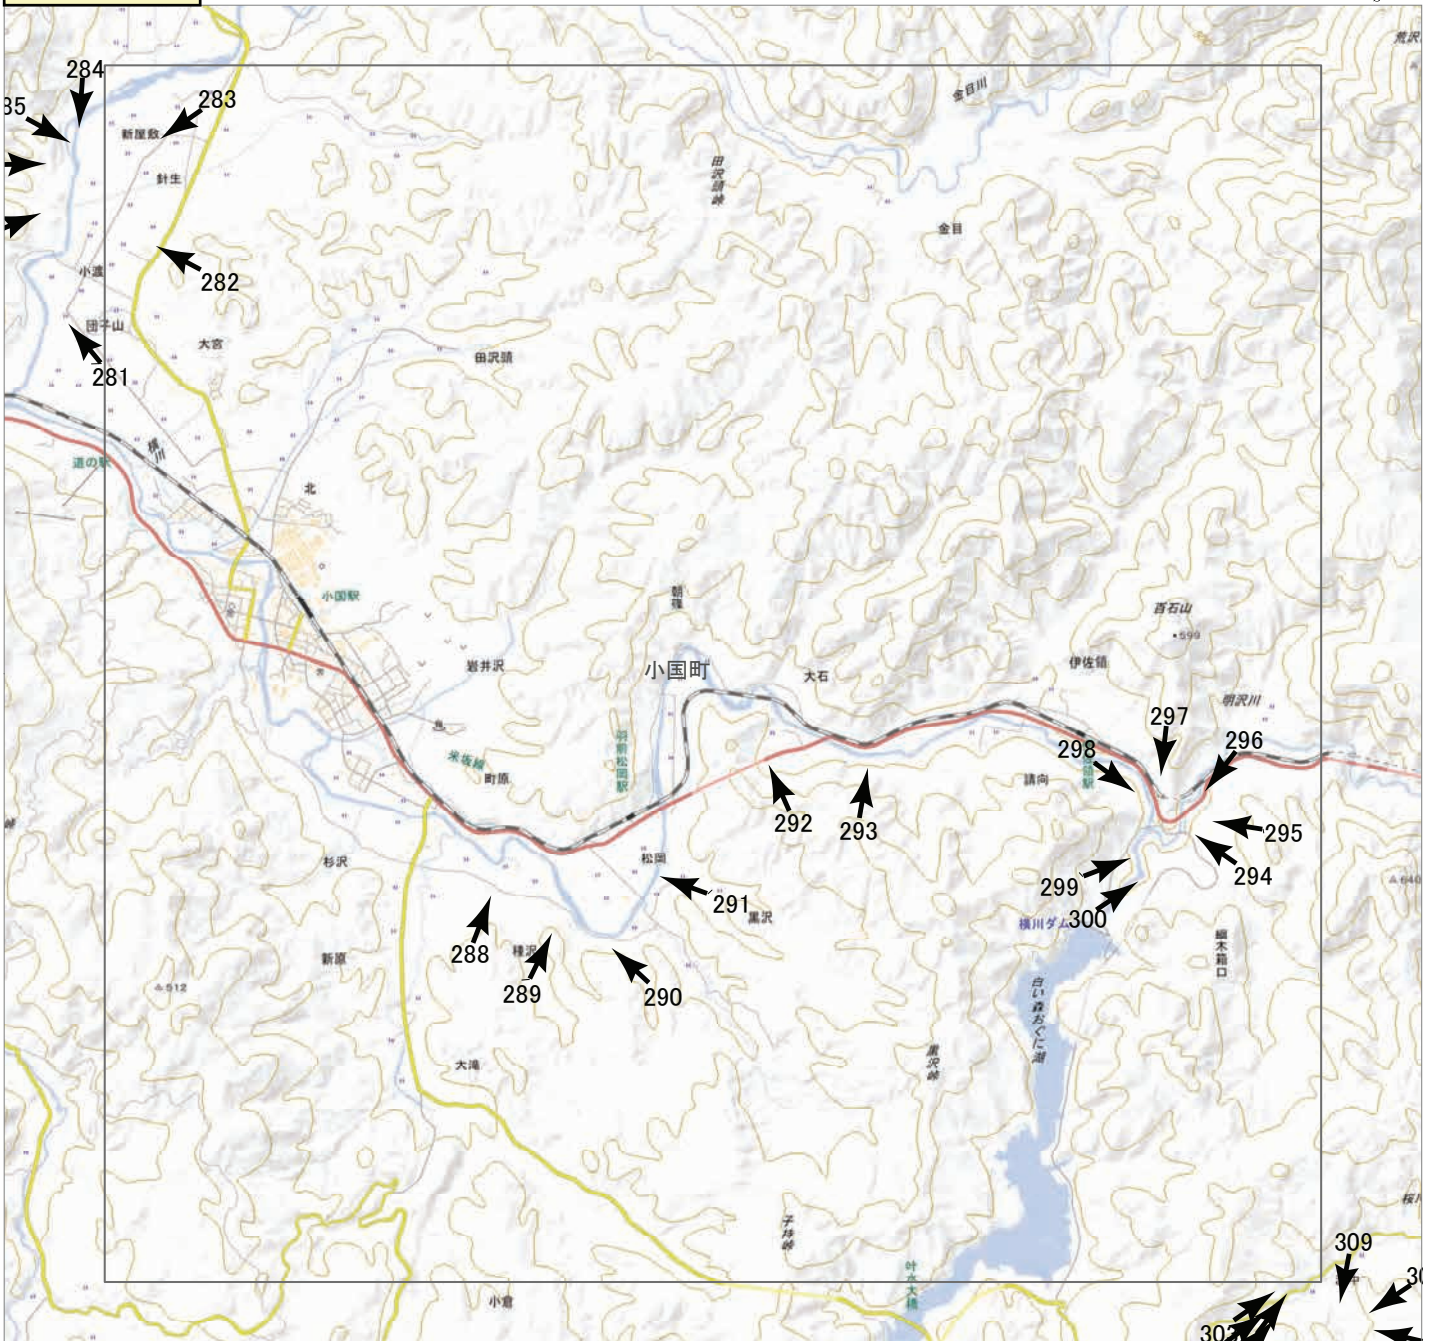

F4

↑ 撮影位置 ↑ 撮影位置(HP写真掲載)