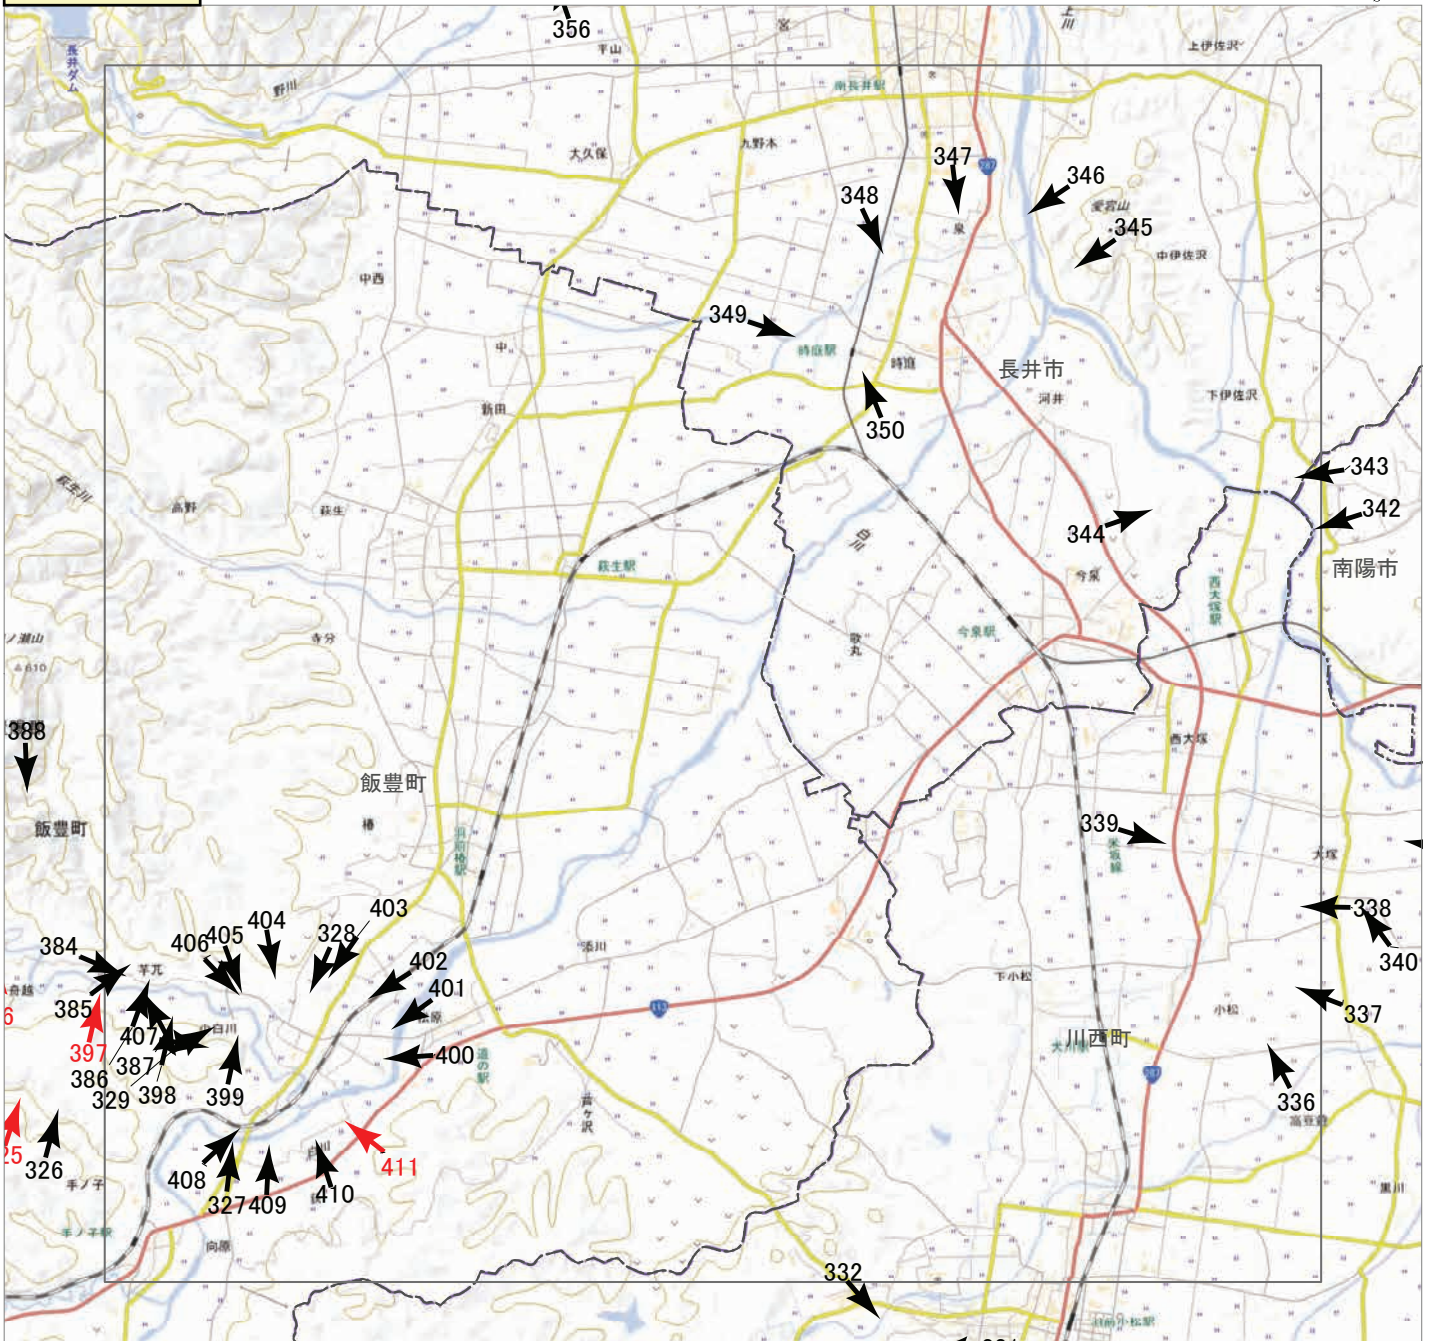

2022年8月

3日からの大雨災害

航空写真 標定図 1

2022年8月5日撮影

撮影場所 山形県・新潟県