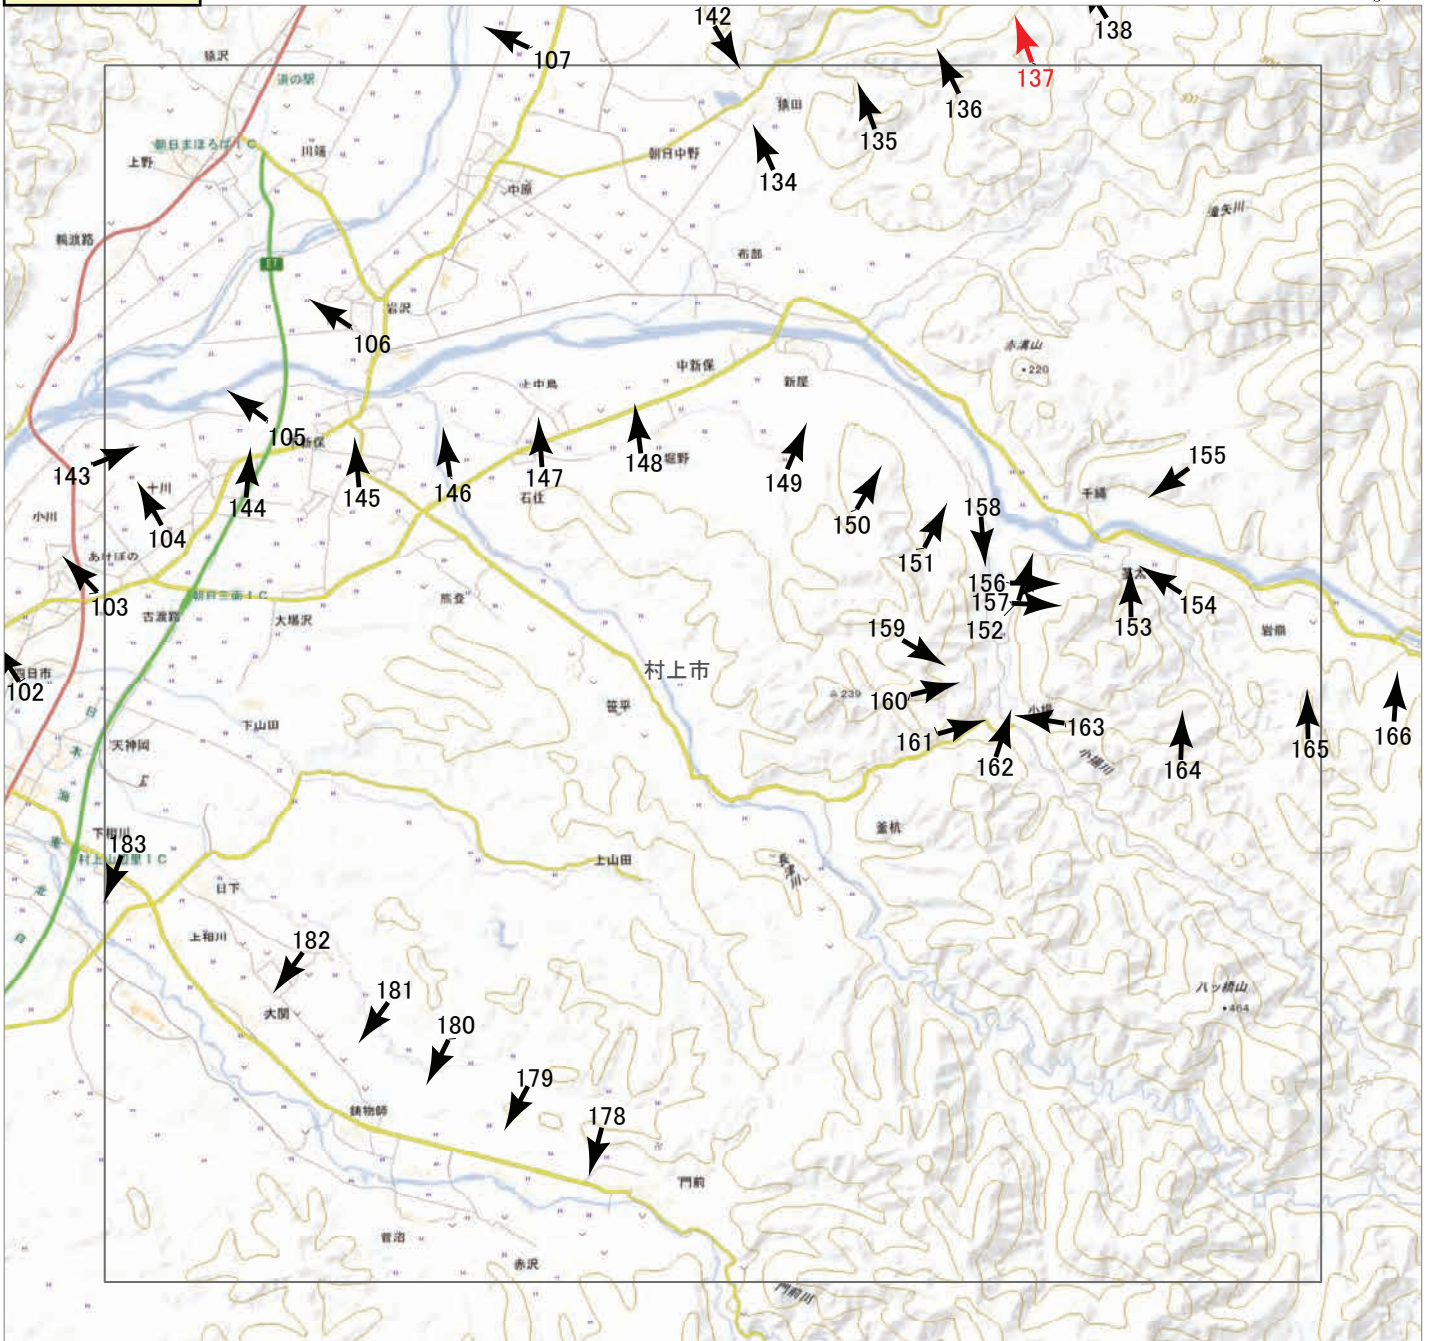

撮影場所 山形県・新潟県

0 1 2 3 km

▲ 撮影位置 ▲ 撮影位置(HP写真掲載)

2022年8月

3日からの大雨災害

航空写真 標定図 1

2022年8月5日撮影

撮影場所 山形県・新潟県