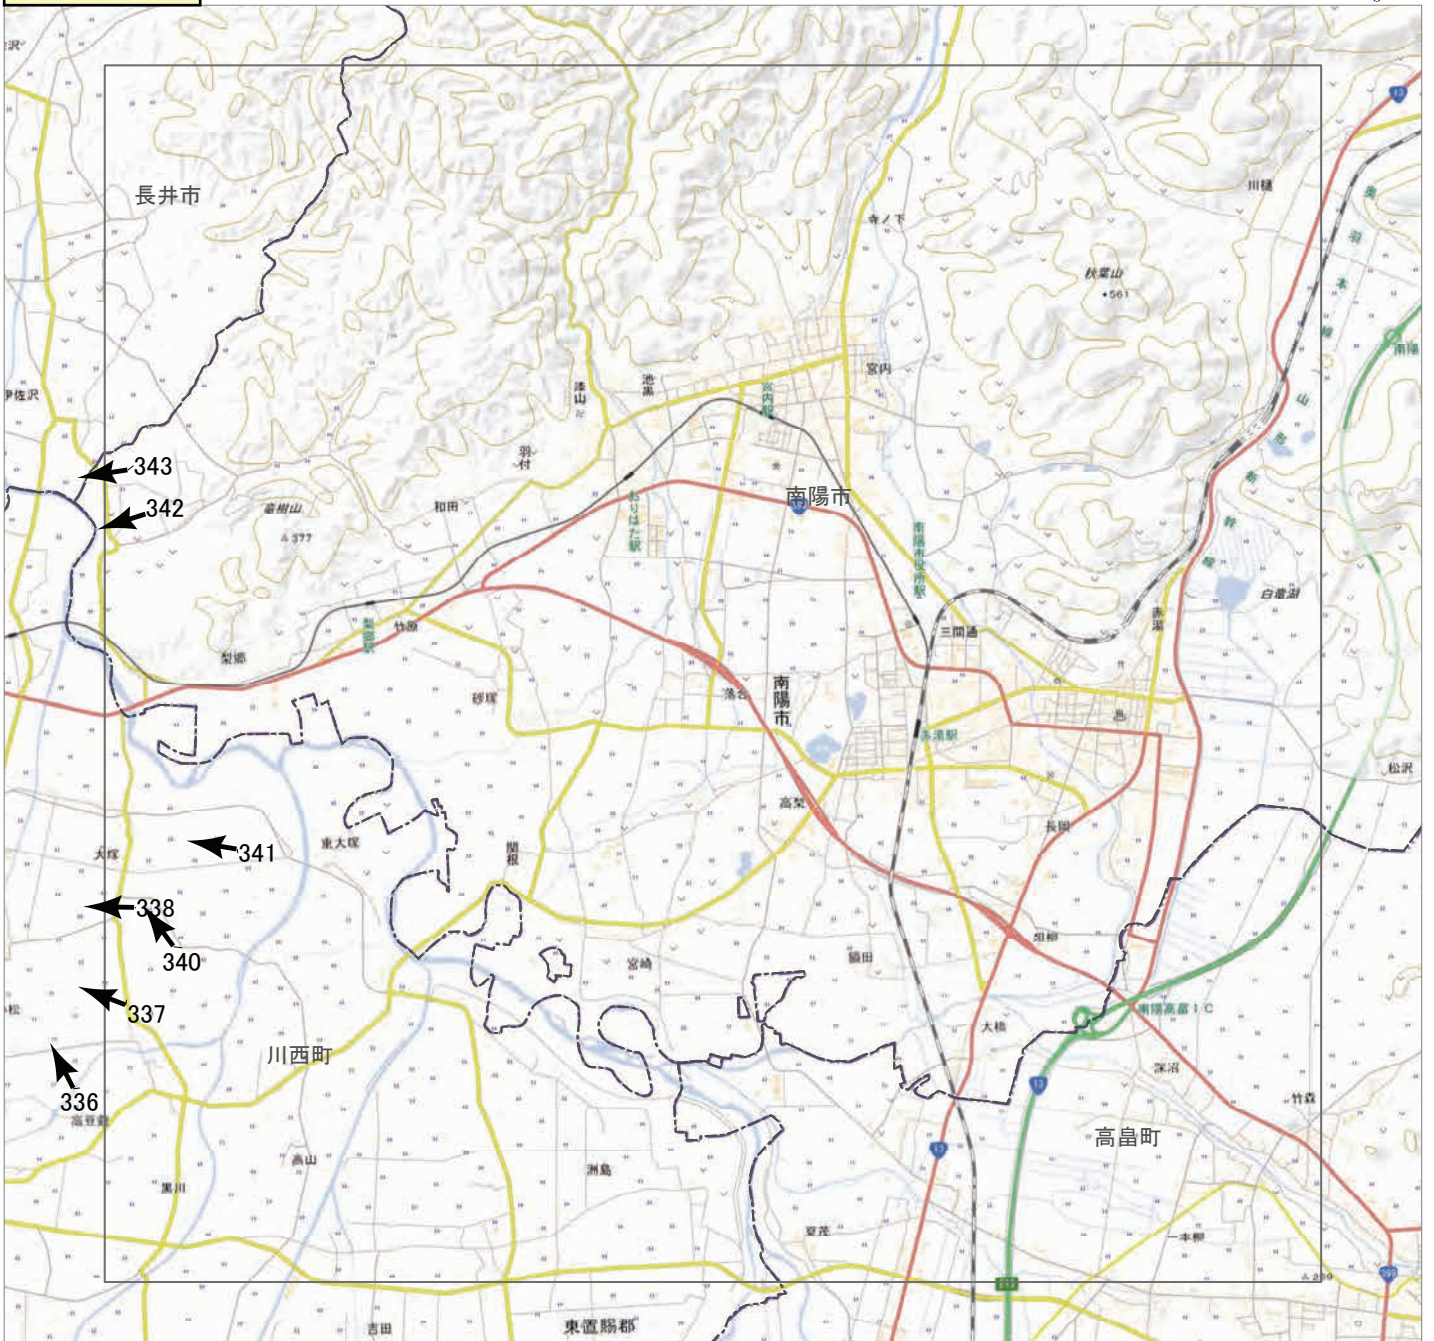

撮影場所 山形県・新潟県

2022年8月

3日からの大雨災害

航空写真 標定図 1

2022年8月5日撮影

撮影場所 山形県・新潟県

F7

0 1 2 3 km