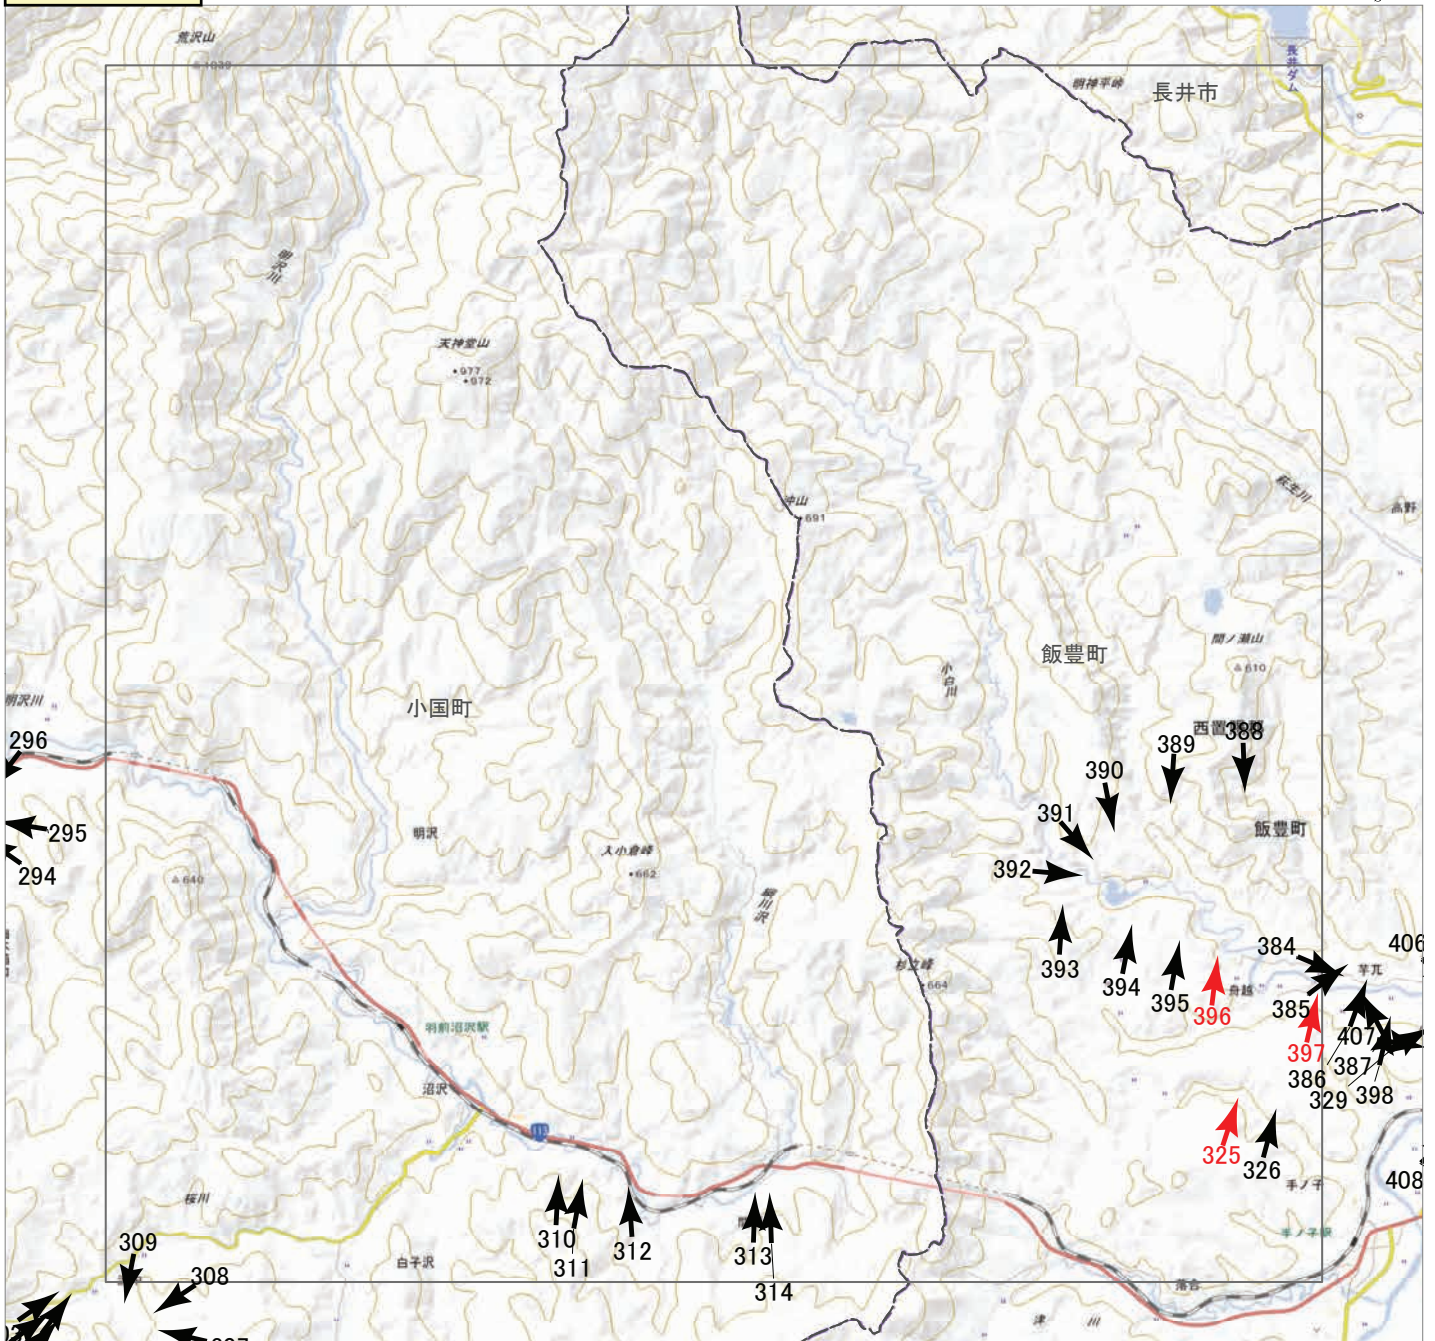

F5

↑ 撮影位置 ↑ 撮影位置(HP写真掲載)