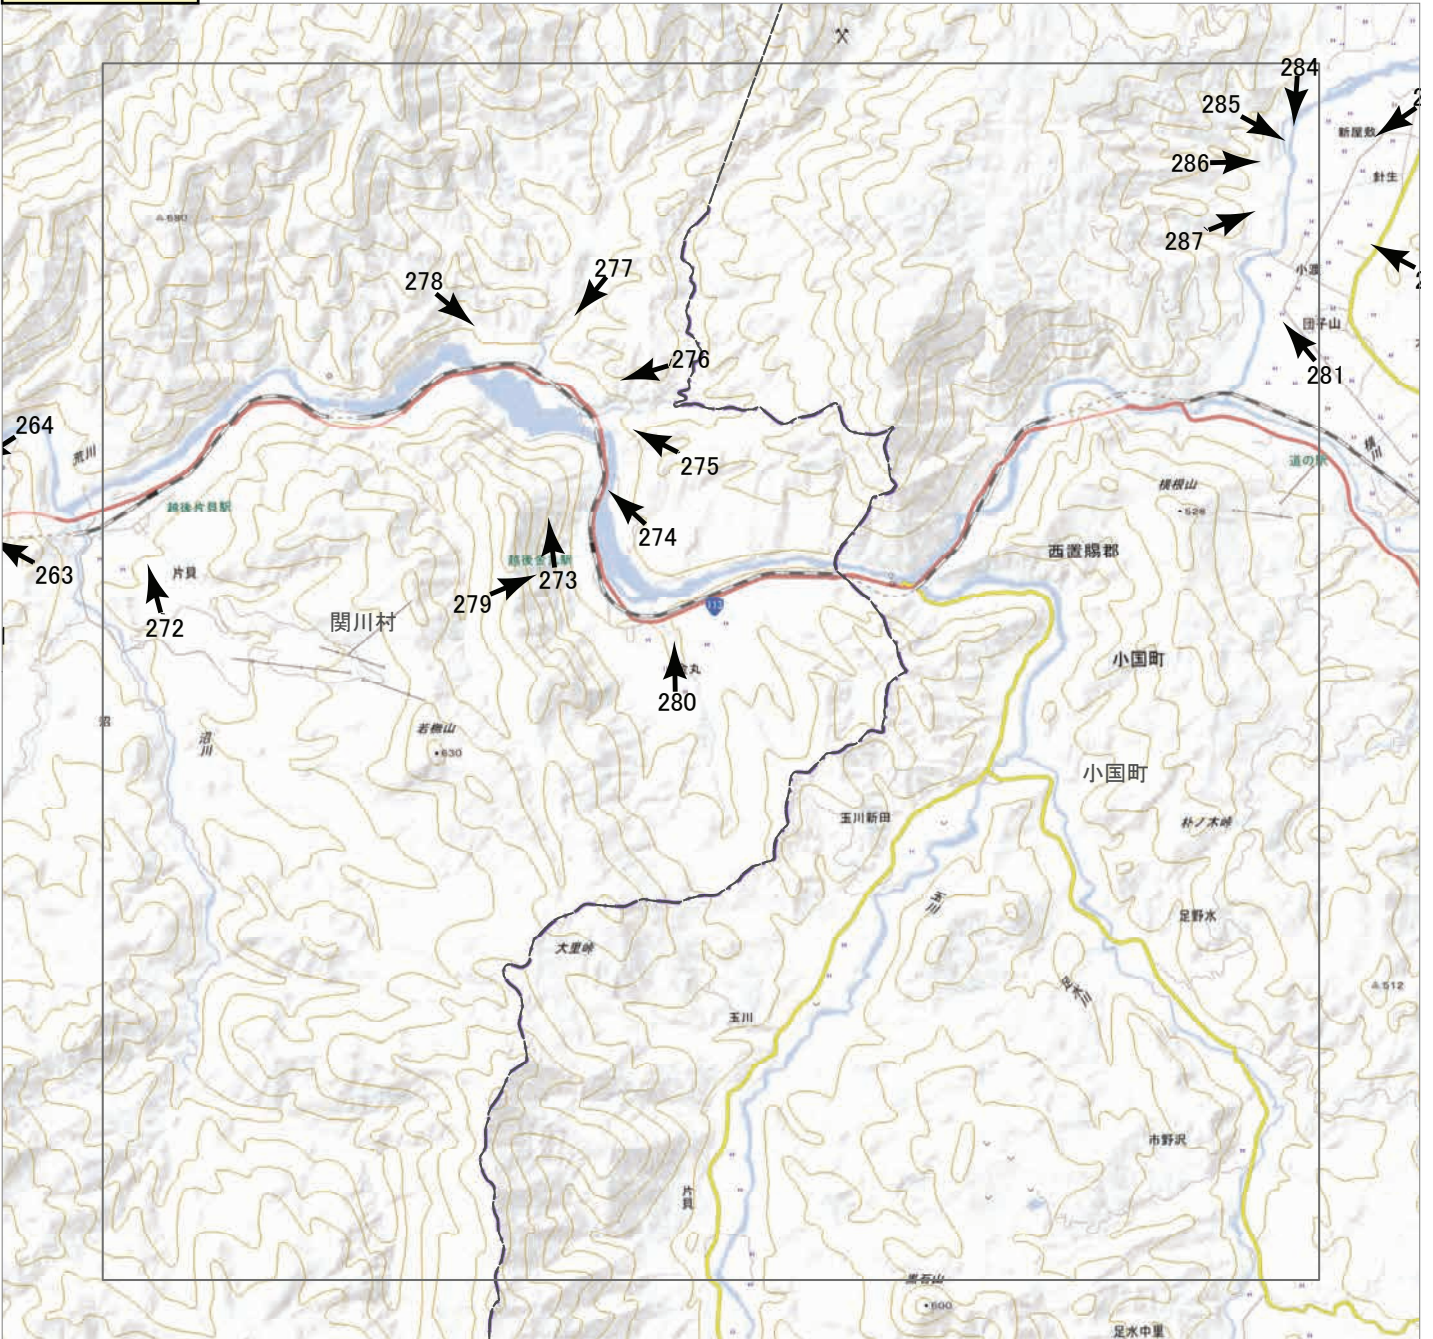

▲ 撮影位置 ▲ 撮影位置(HP写真掲載)