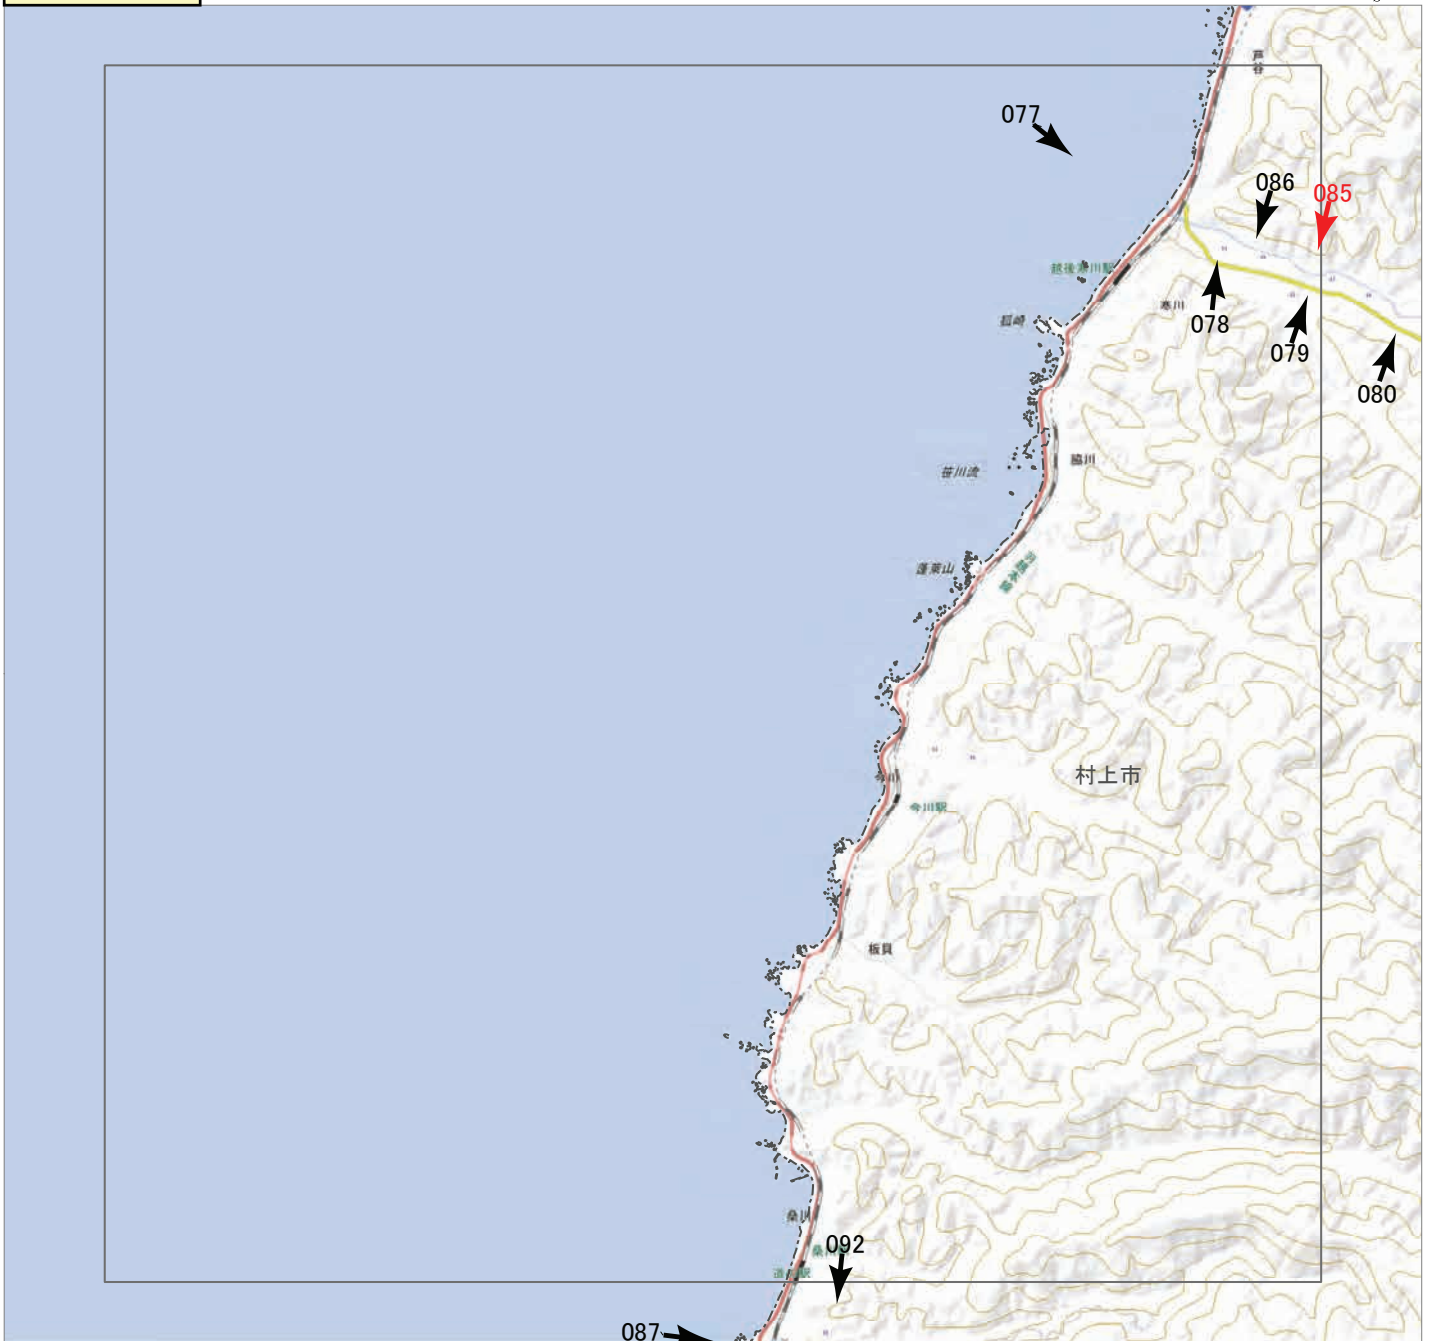

2022年8月5日撮影

撮影場所 山形県・新潟県

▲ 撮影位置 ▲ 撮影位置(HP写真掲載)

2022年8月

3日からの大雨災害

航空写真 標定図 1

2022年8月5日撮影

撮影場所 山形県・新潟県

▲ 撮影位置 ▲ 撮影位置(HP写真掲載)

2022年8月

3日からの大雨災害

航空写真 標定図 1

2022年8月5日撮影

撮影場所 山形県・新潟県

↑ 撮影位置    ↑ 撮影位置(HP写真掲載)

2022年8月

3日からの大雨災害

航空写真 標定図 1

2022年8月5日撮影

撮影場所 山形県・新潟県

▲ 撮影位置 ▲ 撮影位置(HP写真掲載)

2022年8月

3日からの大雨災害

航空写真 標定図 1