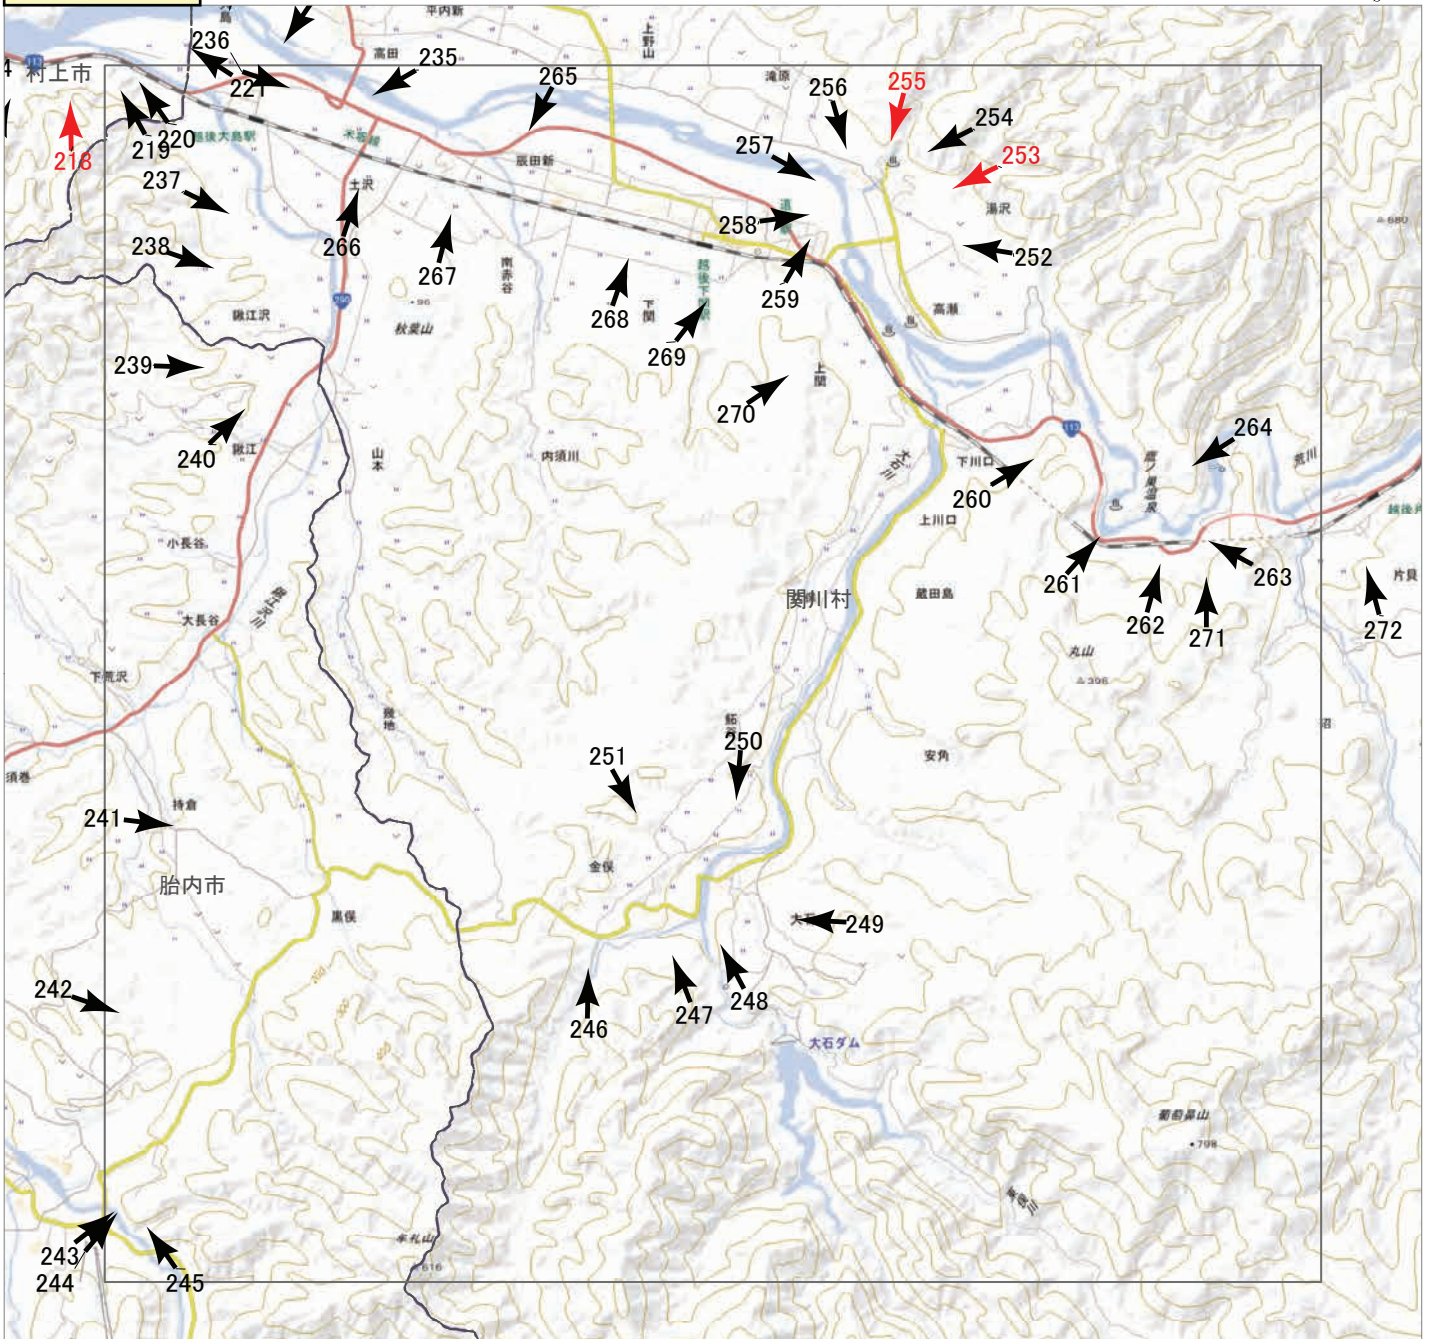

# F1

▲ 撮影位置 ▲ 撮影位置(HP写真掲載)

2022年8月  
3日からの大雨災害

航空写真 標定図 1

2022年8月5日撮影

撮影場所 山形県・新潟県

F2

↑ 撮影位置    ↑ 撮影位置(HP写真掲載)