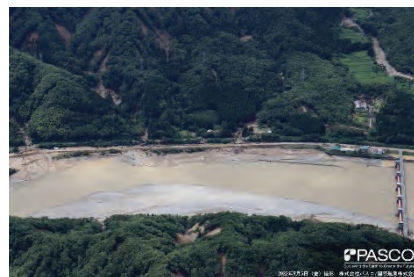

2022年8月3日からの大雨災害

航空写真 標定図 1

2022年8月5日撮影

撮影場所 山形県・新潟県

226

227

228

229

230 HP 掲載

231

232

233

234

235

236

237

238

239

240