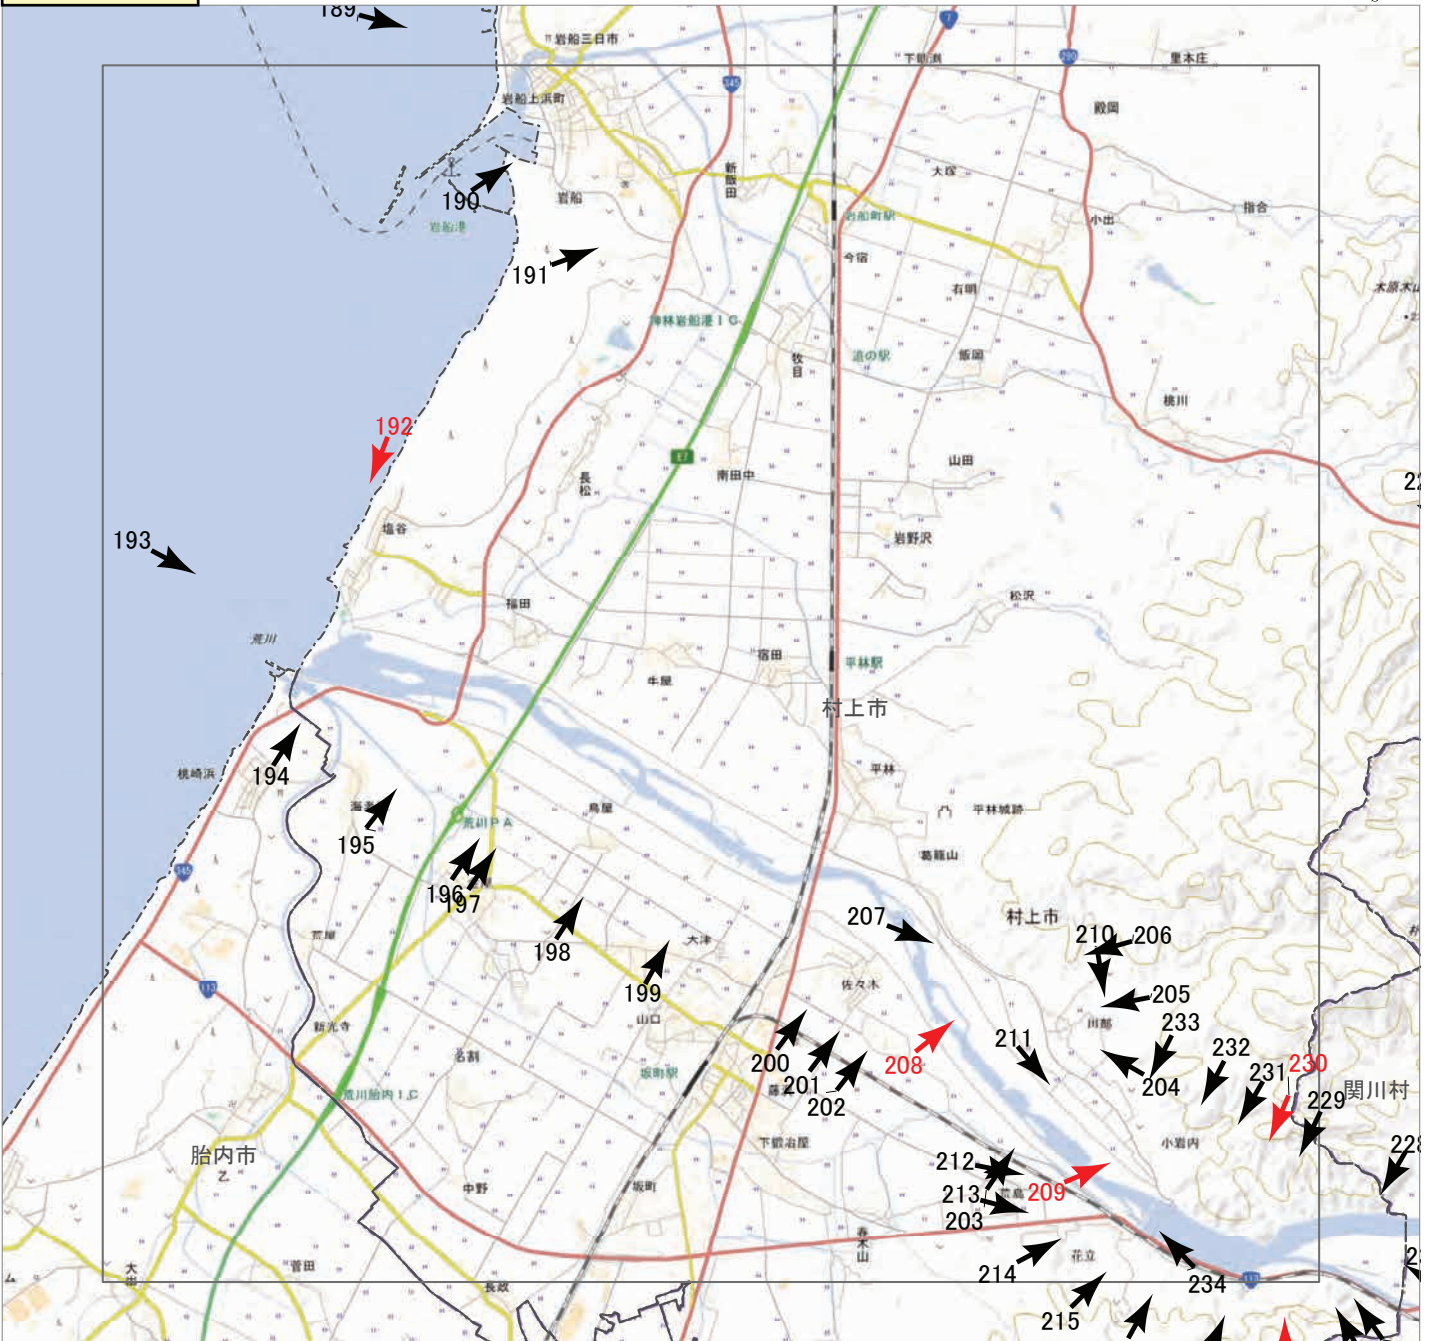

撮影場所 山形県・新潟県

0 1 2 3 km

▲ 撮影位置 ▲ 撮影位置(HP写真掲載)

2022年8月

3日からの大雨災害

航空写真 標定図 1

2022年8月5日撮影

撮影場所 山形県・新潟県

0 1 2 3 km

▲ 撮影位置 ▲ 撮影位置(HP写真掲載)

2022年8月

3日からの大雨災害

航空写真 標定図 1

2022年8月5日撮影

撮影場所 山形県・新潟県

▲ 撮影位置 ▲ 撮影位置(HP写真掲載)

2022年8月

3日からの大雨災害

航空写真 標定図 1

2022年8月5日撮影

撮影場所 山形県・新潟県

▲ 撮影位置 ▲ 撮影位置(HP写真掲載)

2022年8月

3日からの大雨災害