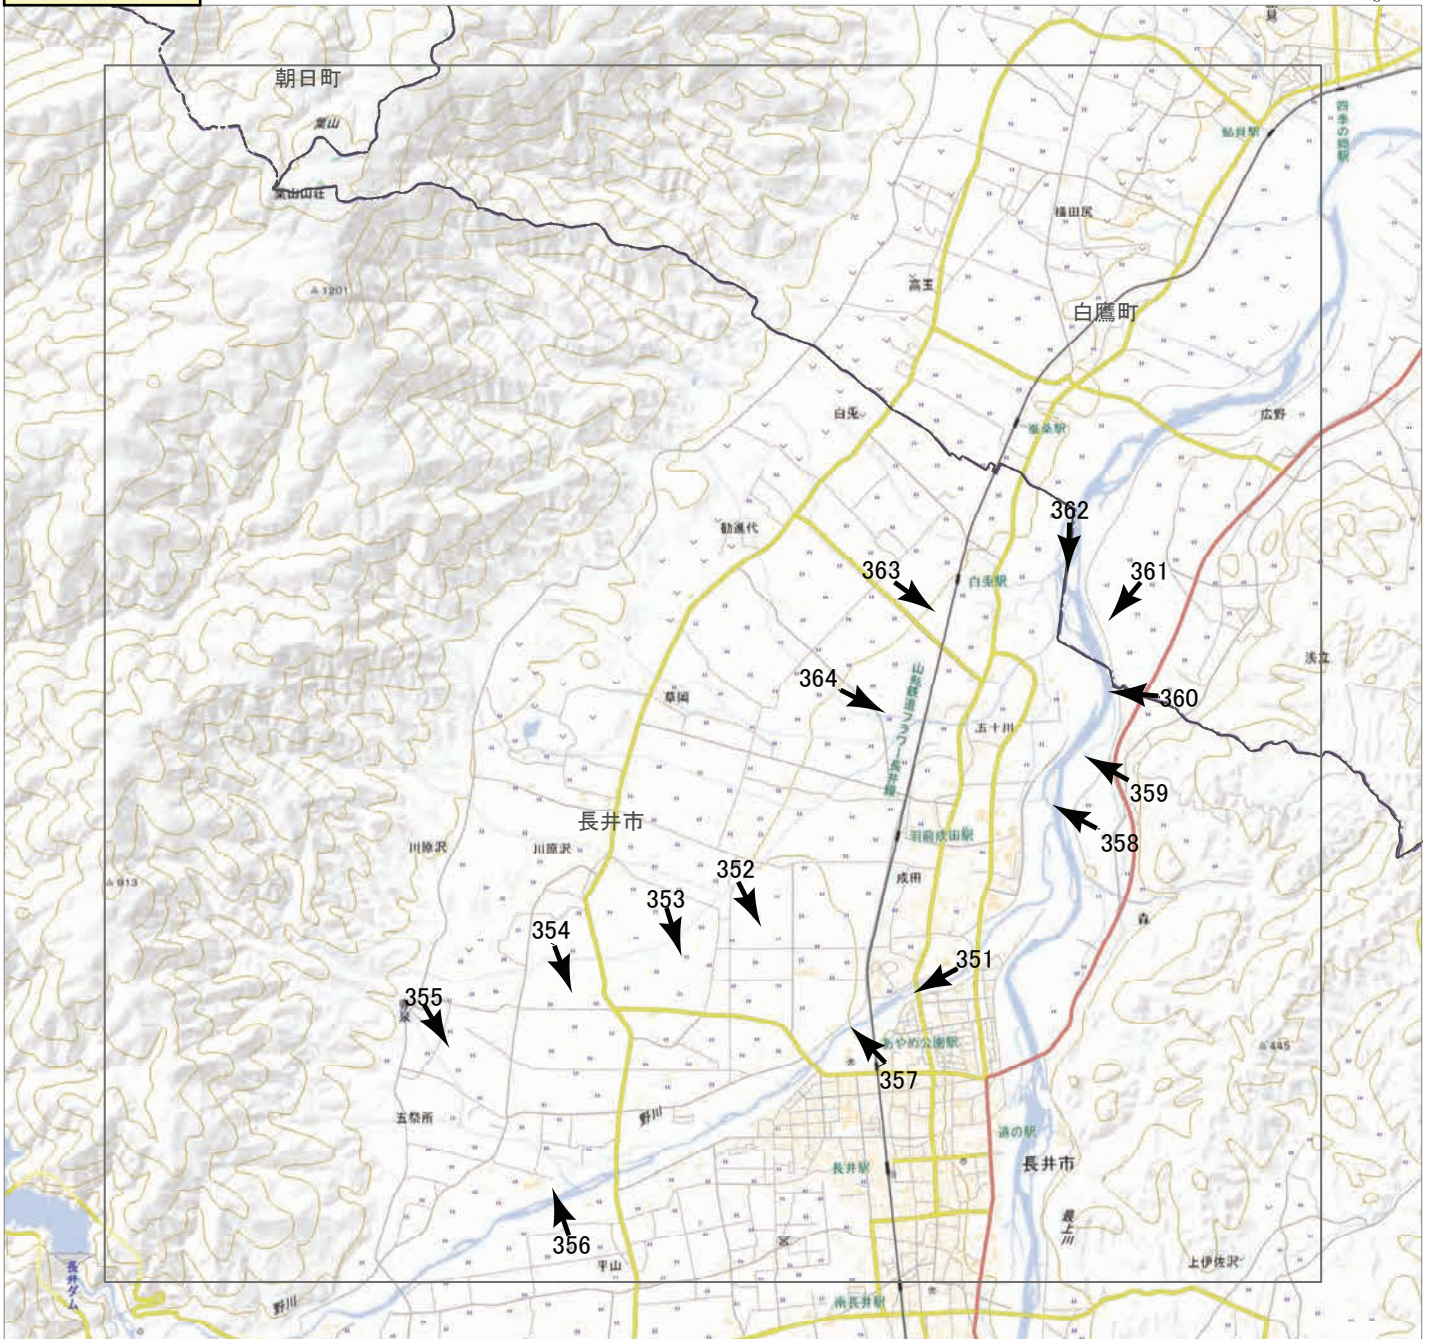

航空写真 標定図 1

2022年8月5日撮影

撮影場所 山形県・新潟県

↑ 撮影位置    ↑ 撮影位置(HP写真掲載)

2022年8月

3日からの大雨災害

航空写真 標定図 1

2022年8月5日撮影

撮影場所 山形県・新潟県

↑ 撮影位置 ▲ 撮影位置(HP写真掲載)

2022年8月

3日からの大雨災害

航空写真 標定図 1

2022年8月5日撮影

撮影場所 山形県・新潟県

E7