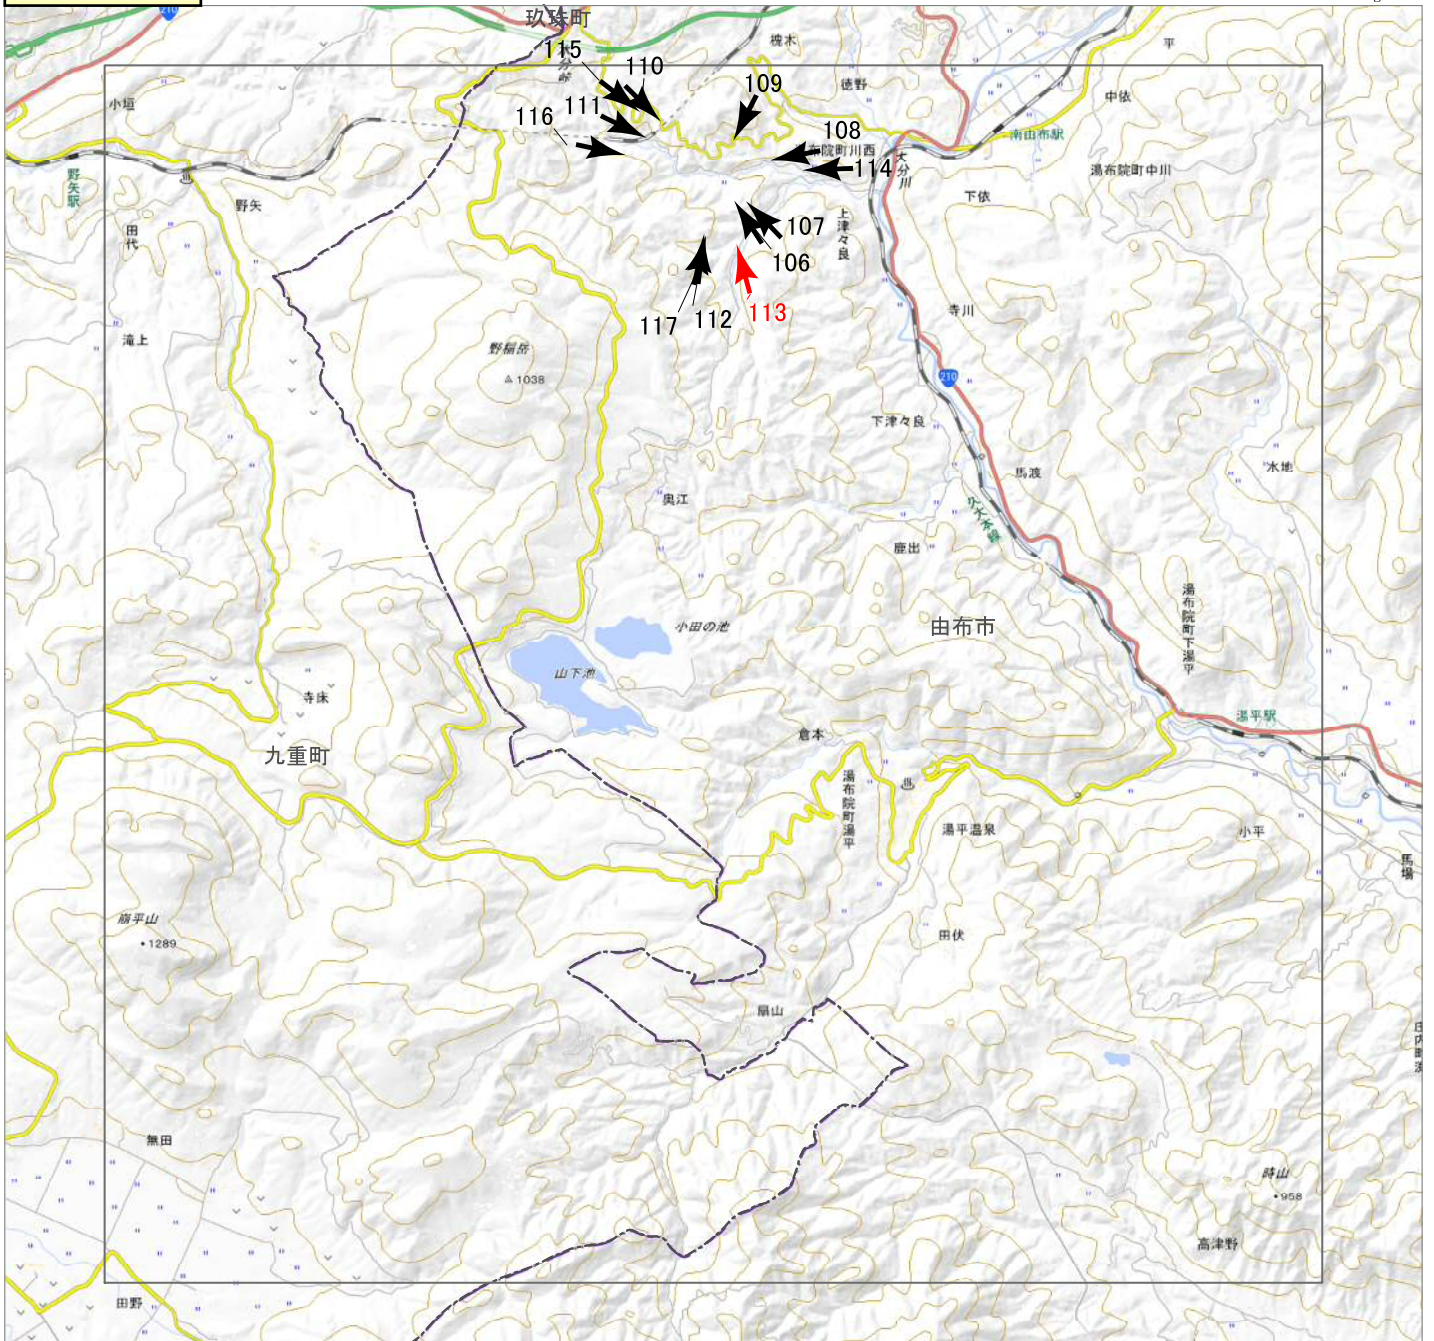

# A6

0 1 2 3 km

▲ 撮影位置 ▲ 撮影位置(HP写真掲載)

2023年7月

前線による大雨災害

航空写真 標定図 1

2023年7月4日撮影

撮影場所 熊本県・大分県・宮崎県

B6

▲ 撮影位置 ▲ 撮影位置(HP写真掲載)

2023年7月

前線による大雨災害

航空写真 標定図 1

2023年7月4日撮影

撮影場所 熊本県・大分県・宮崎県

E1

▲ 撮影位置 ▲ 撮影位置(HP写真掲載)

2023年7月

前線による大雨災害

航空写真 標定図 1

2023年7月4日撮影

撮影場所 熊本県・大分県・宮崎県

▲ 撮影位置 ▲ 撮影位置(HP写真掲載)

2023年7月

前線による大雨災害

航空写真 標定図 1

2023年7月4日撮影

撮影場所 熊本県・大分県・宮崎県

F1

↑ 撮影位置 ▲ 撮影位置(HP写真掲載)

2023年7月

前線による大雨災害