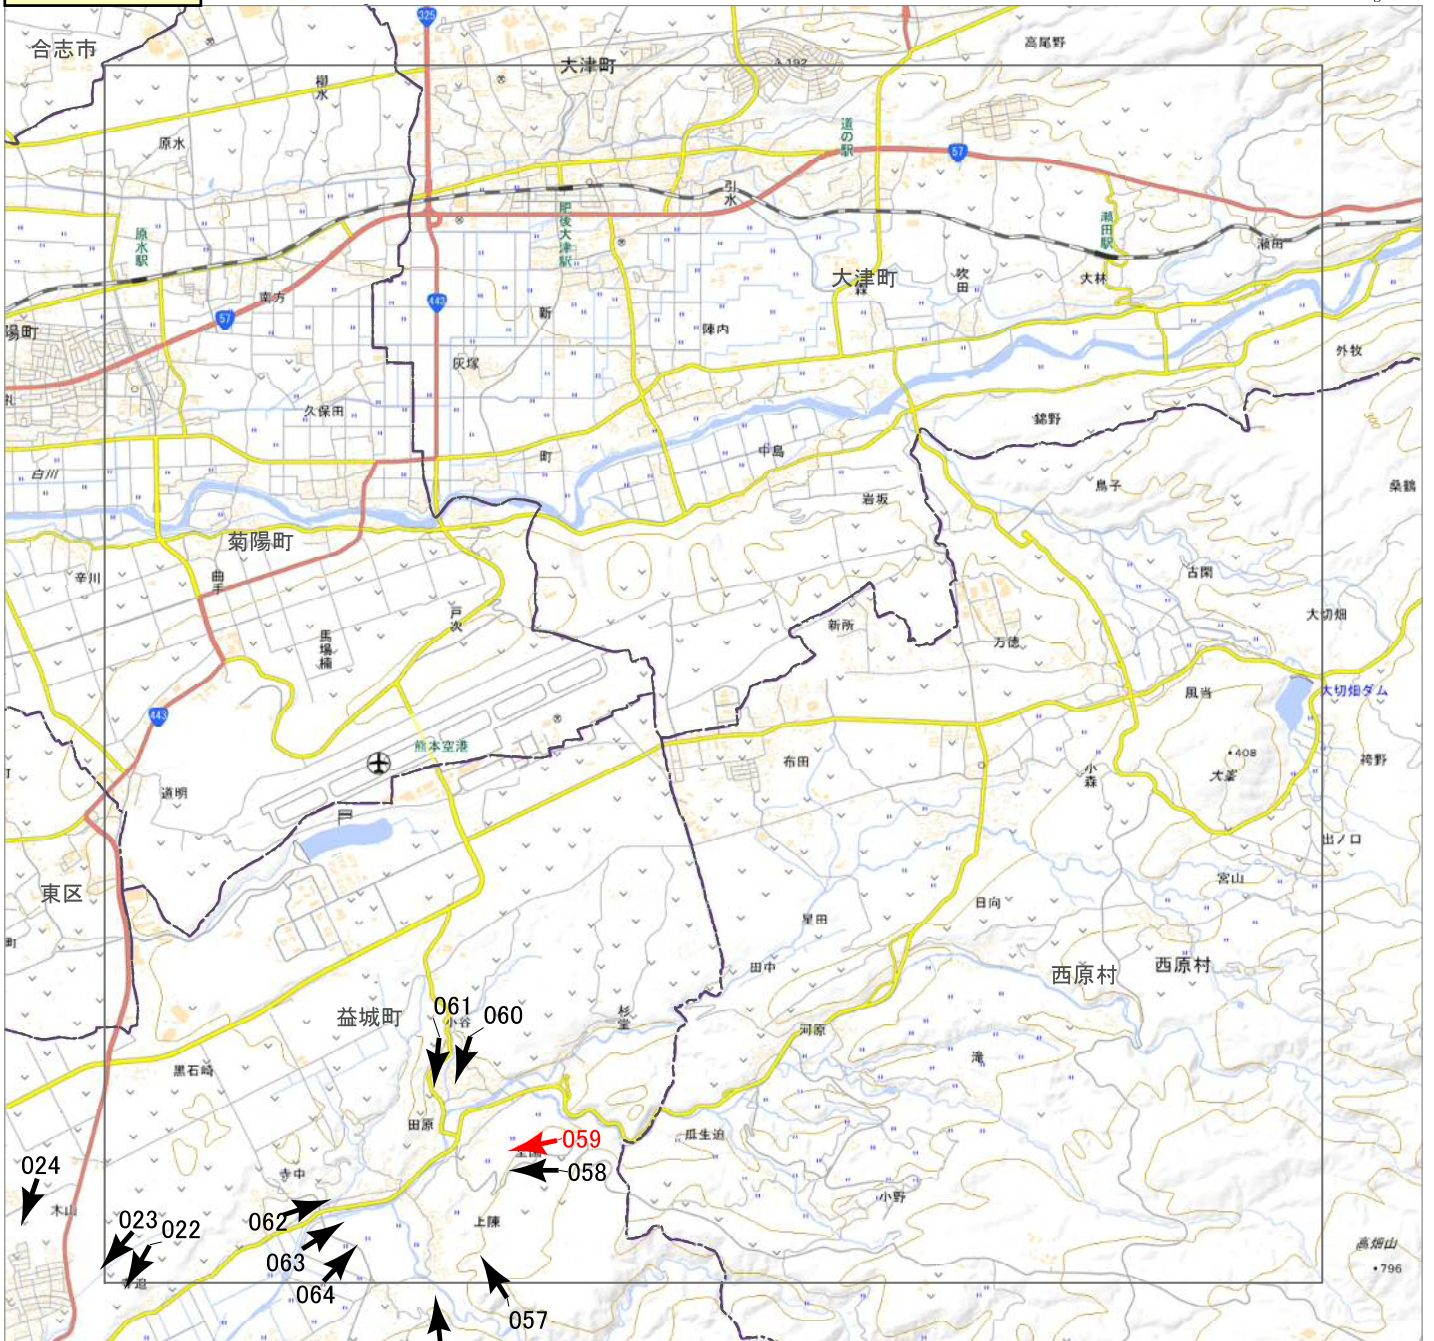

B6

▲ 撮影位置 ▲ 撮影位置(HP写真掲載)

2023年7月

前線による大雨災害

航空写真 標定図 1

2023年7月4日撮影

撮影場所 熊本県・大分県・宮崎県

E1

▲ 撮影位置 ▲ 撮影位置(HP写真掲載)

2023年7月

前線による大雨災害

航空写真 標定図 1

2023年7月4日撮影

撮影場所 熊本県・大分県・宮崎県

▲ 撮影位置 ▲ 撮影位置(HP写真掲載)

2023年7月

前線による大雨災害

航空写真 標定図 1

2023年7月4日撮影

撮影場所 熊本県・大分県・宮崎県

F1

↑ 撮影位置 ▲ 撮影位置(HP写真掲載)

2023年7月

前線による大雨災害

航空写真 標定図 1

2023年7月4日撮影

撮影場所 熊本県・大分県・宮崎県

↑ 撮影位置 ↑ 撮影位置(HP写真掲載)

2023年7月

前線による大雨災害

航空写真 標定図 1

2023年7月4日撮影