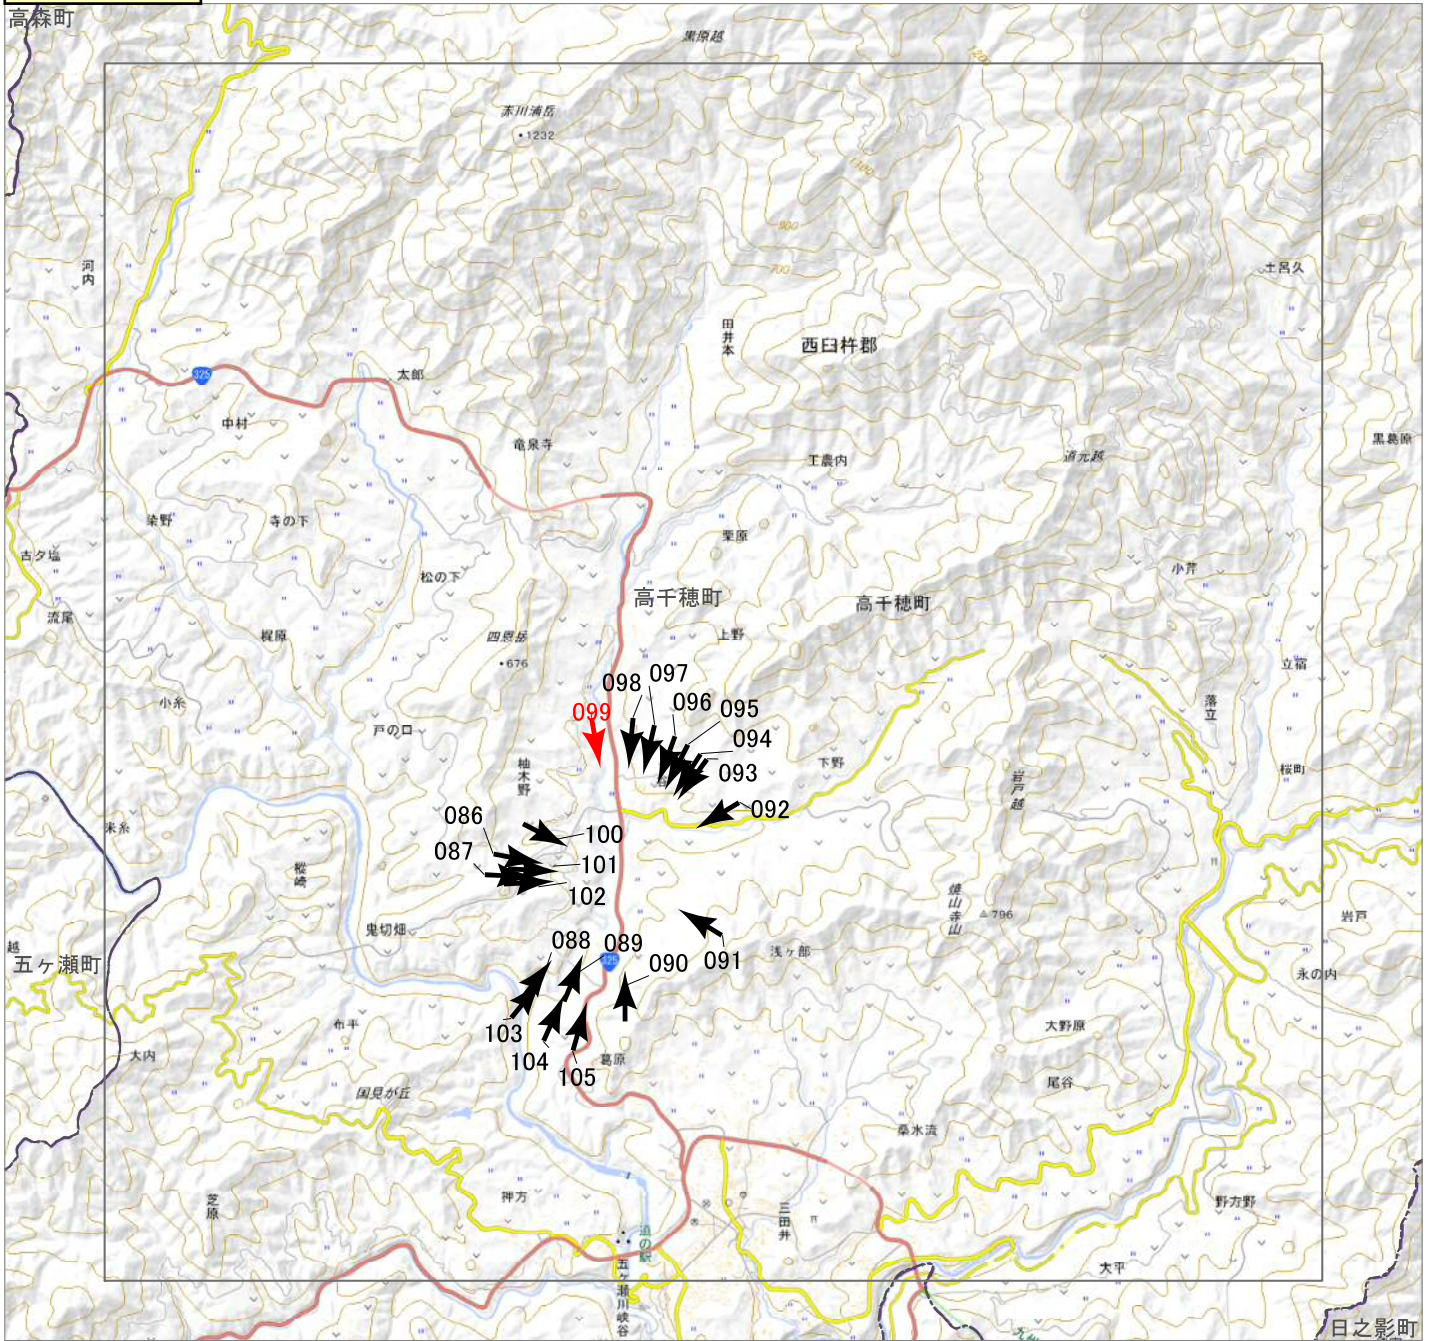

## 2023年7月 前線による大雨災害 航空写真 標定図 1

2023年7月4日撮影

撮影場所 熊本県・大分県・宮崎県

# G2

0 1 2 3 km

▲ 撮影位置 ▲ 撮影位置(HP写真掲載)

2023年7月

前線による大雨災害

航空写真 標定図 1

2023年7月4日撮影

撮影場所 熊本県・大分県・宮崎県

# G3

0 1 2 3 km

▲ 撮影位置 ▲ 撮影位置(HP写真掲載)

2023年7月

前線による大雨災害

航空写真 標定図 1

2023年7月4日撮影

撮影場所 熊本県・大分県・宮崎県

▲ 撮影位置 ▲ 撮影位置(HP写真掲載)

2023年7月

前線による大雨災害

航空写真 標定図 1

2023年7月4日撮影

撮影場所 熊本県・大分県・宮崎県

2023年7月 前線による大雨災害

航空写真 標定図 1