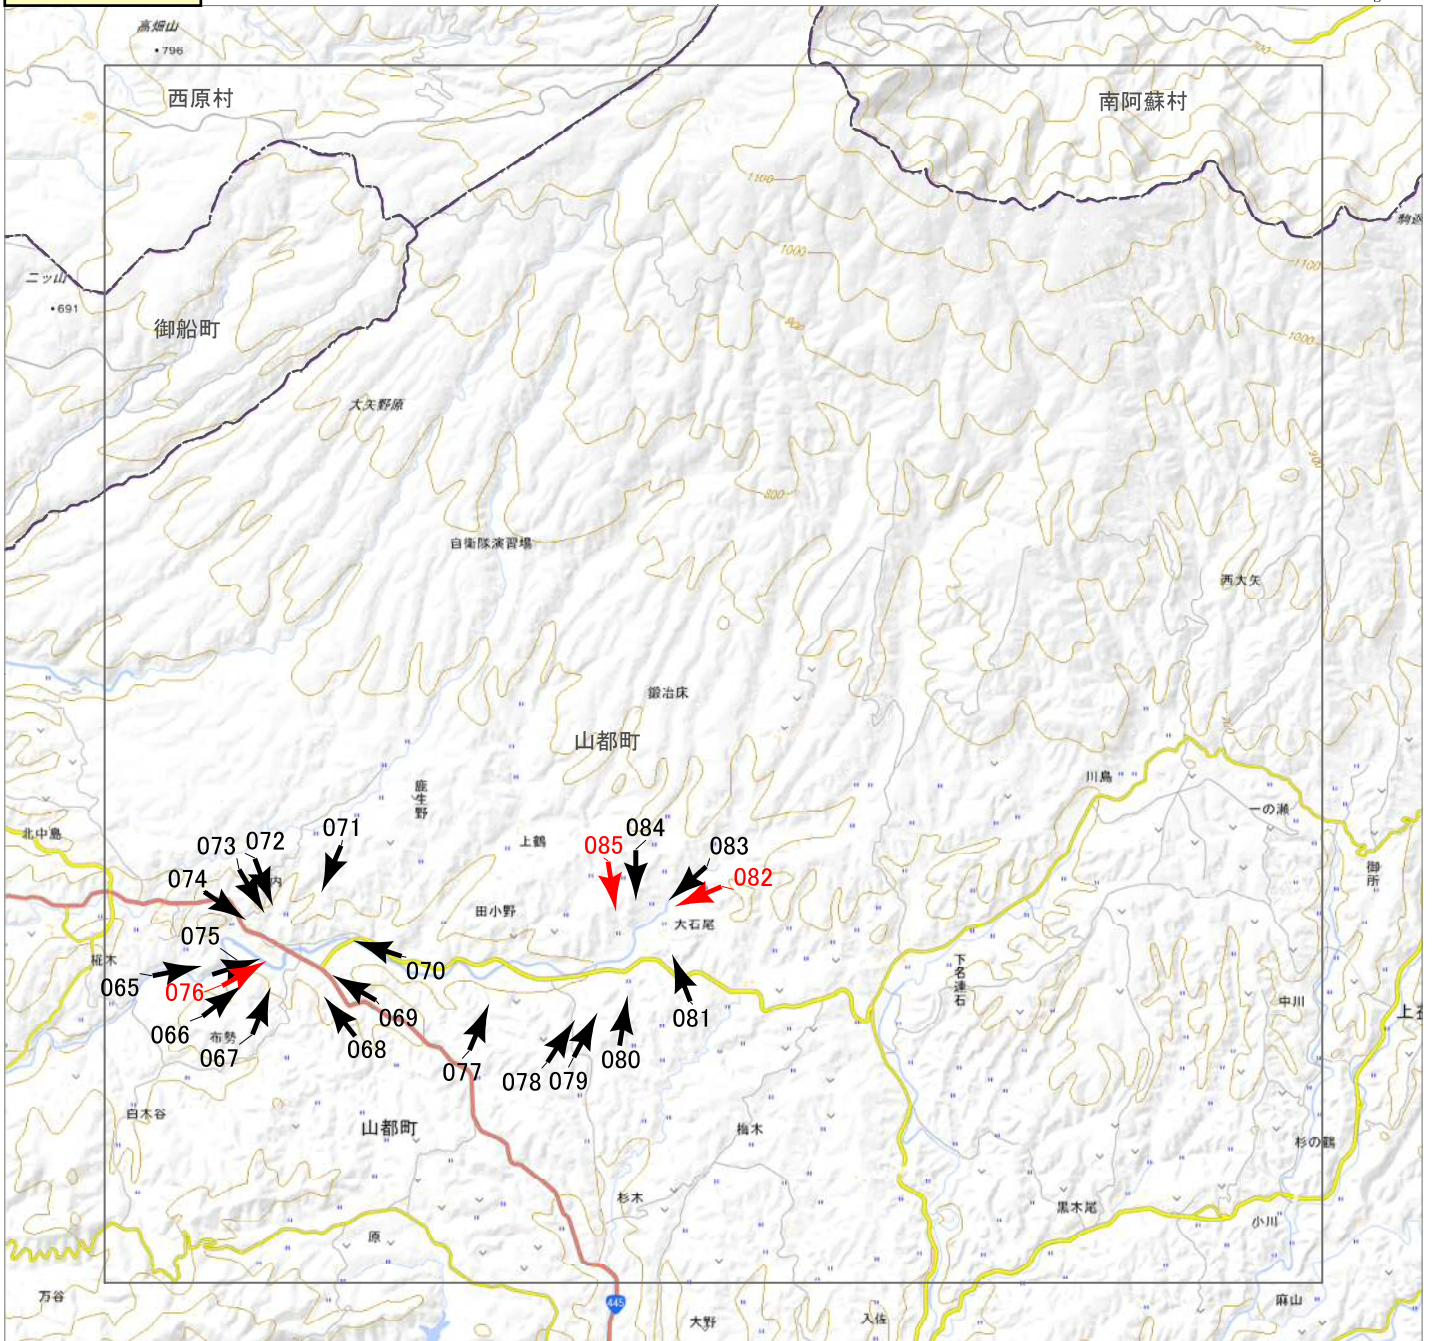

## 2023年7月 前線による大雨災害 航空写真 標定図 1

2023年7月4日撮影

撮影場所 熊本県・大分県・宮崎県

# G2

0 1 2 3 km

▲ 撮影位置 ▲ 撮影位置(HP写真掲載)

2023年7月

前線による大雨災害

航空写真 標定図 1

2023年7月4日撮影

撮影場所 熊本県・大分県・宮崎県

# G3

0 1 2 3 km

▲ 撮影位置 ▲ 撮影位置(HP写真掲載)

2023年7月

前線による大雨災害

航空写真 標定図 1

2023年7月4日撮影

撮影場所 熊本県・大分県・宮崎県

▲ 撮影位置 ▲ 撮影位置(HP写真掲載)

2023年7月

前線による大雨災害

航空写真 標定図 1

2023年7月4日撮影

撮影場所 熊本県・大分県・宮崎県

2023年7月 前線による大雨災害

航空写真 標定図 1