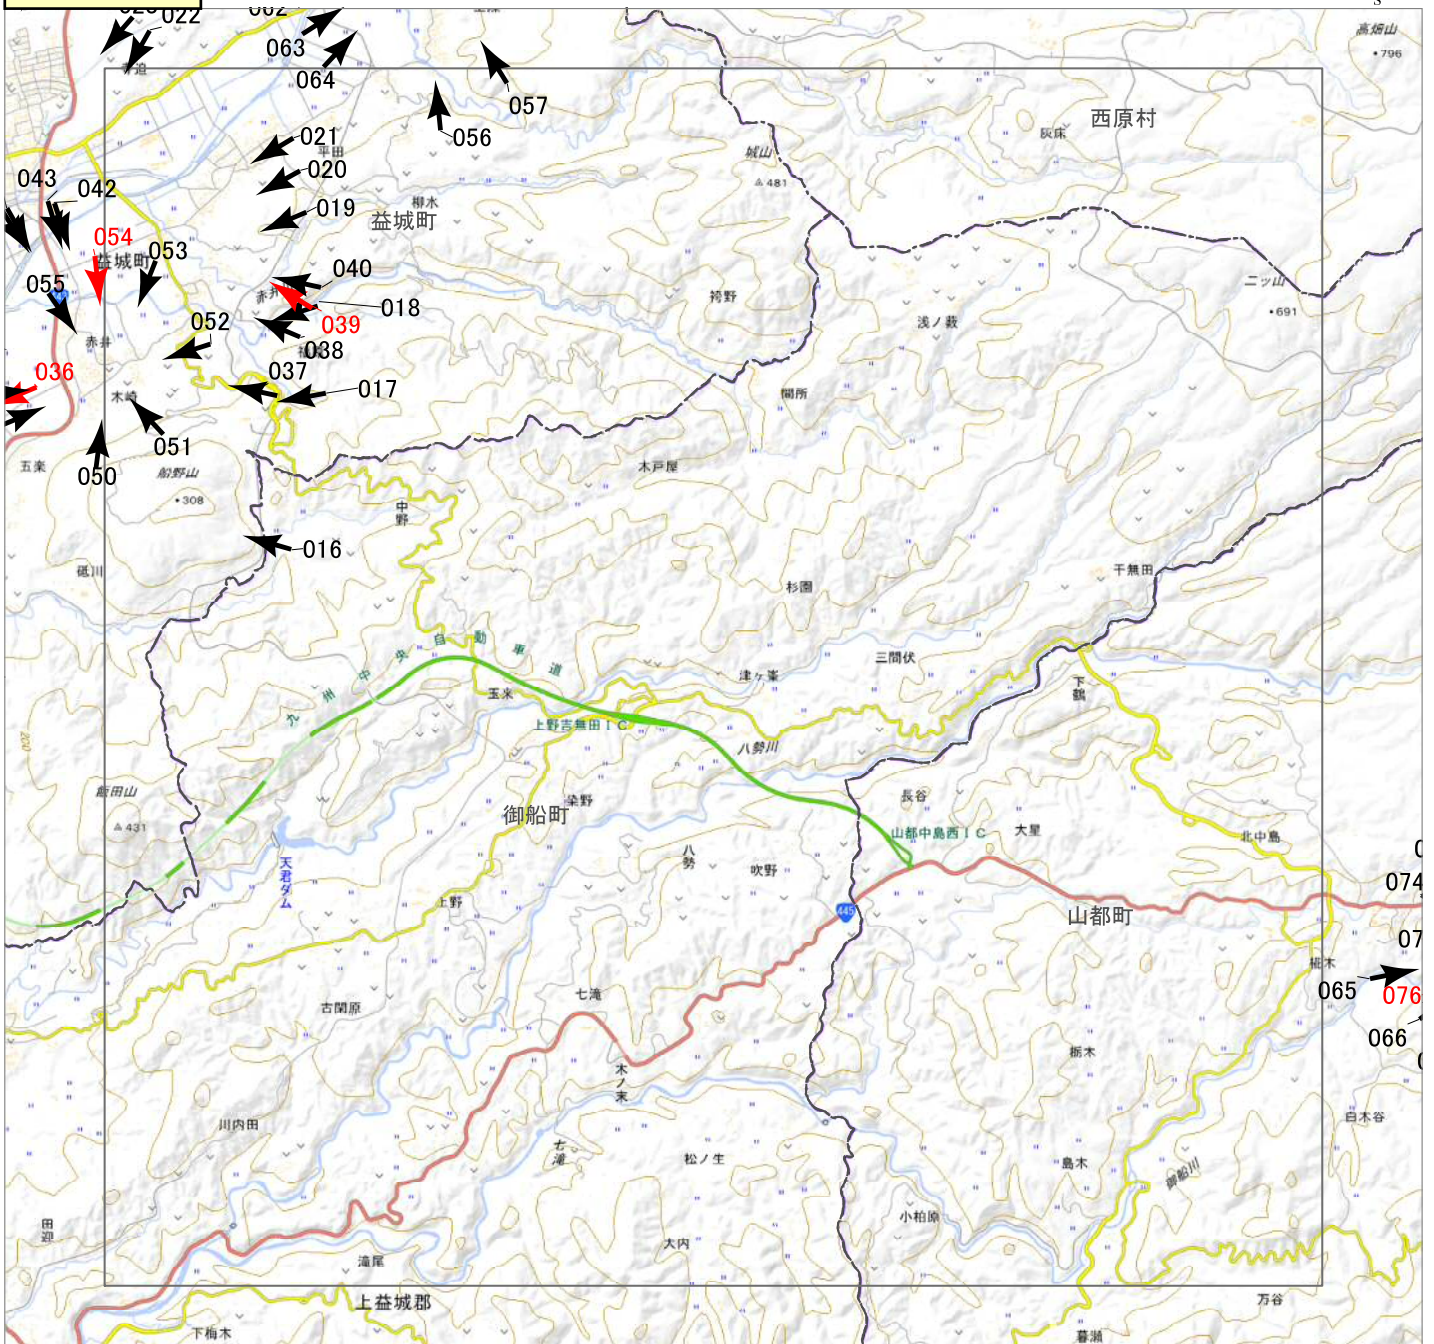

撮影場所 熊本県・大分県・宮崎県

# G1

▲ 撮影位置 ▲ 撮影位置(HP写真掲載)

## 2023年7月 前線による大雨災害 航空写真 標定図 1

2023年7月4日撮影

撮影場所 熊本県・大分県・宮崎県

# G2

0 1 2 3 km

▲ 撮影位置 ▲ 撮影位置(HP写真掲載)

2023年7月

前線による大雨災害

航空写真 標定図 1

2023年7月4日撮影

撮影場所 熊本県・大分県・宮崎県