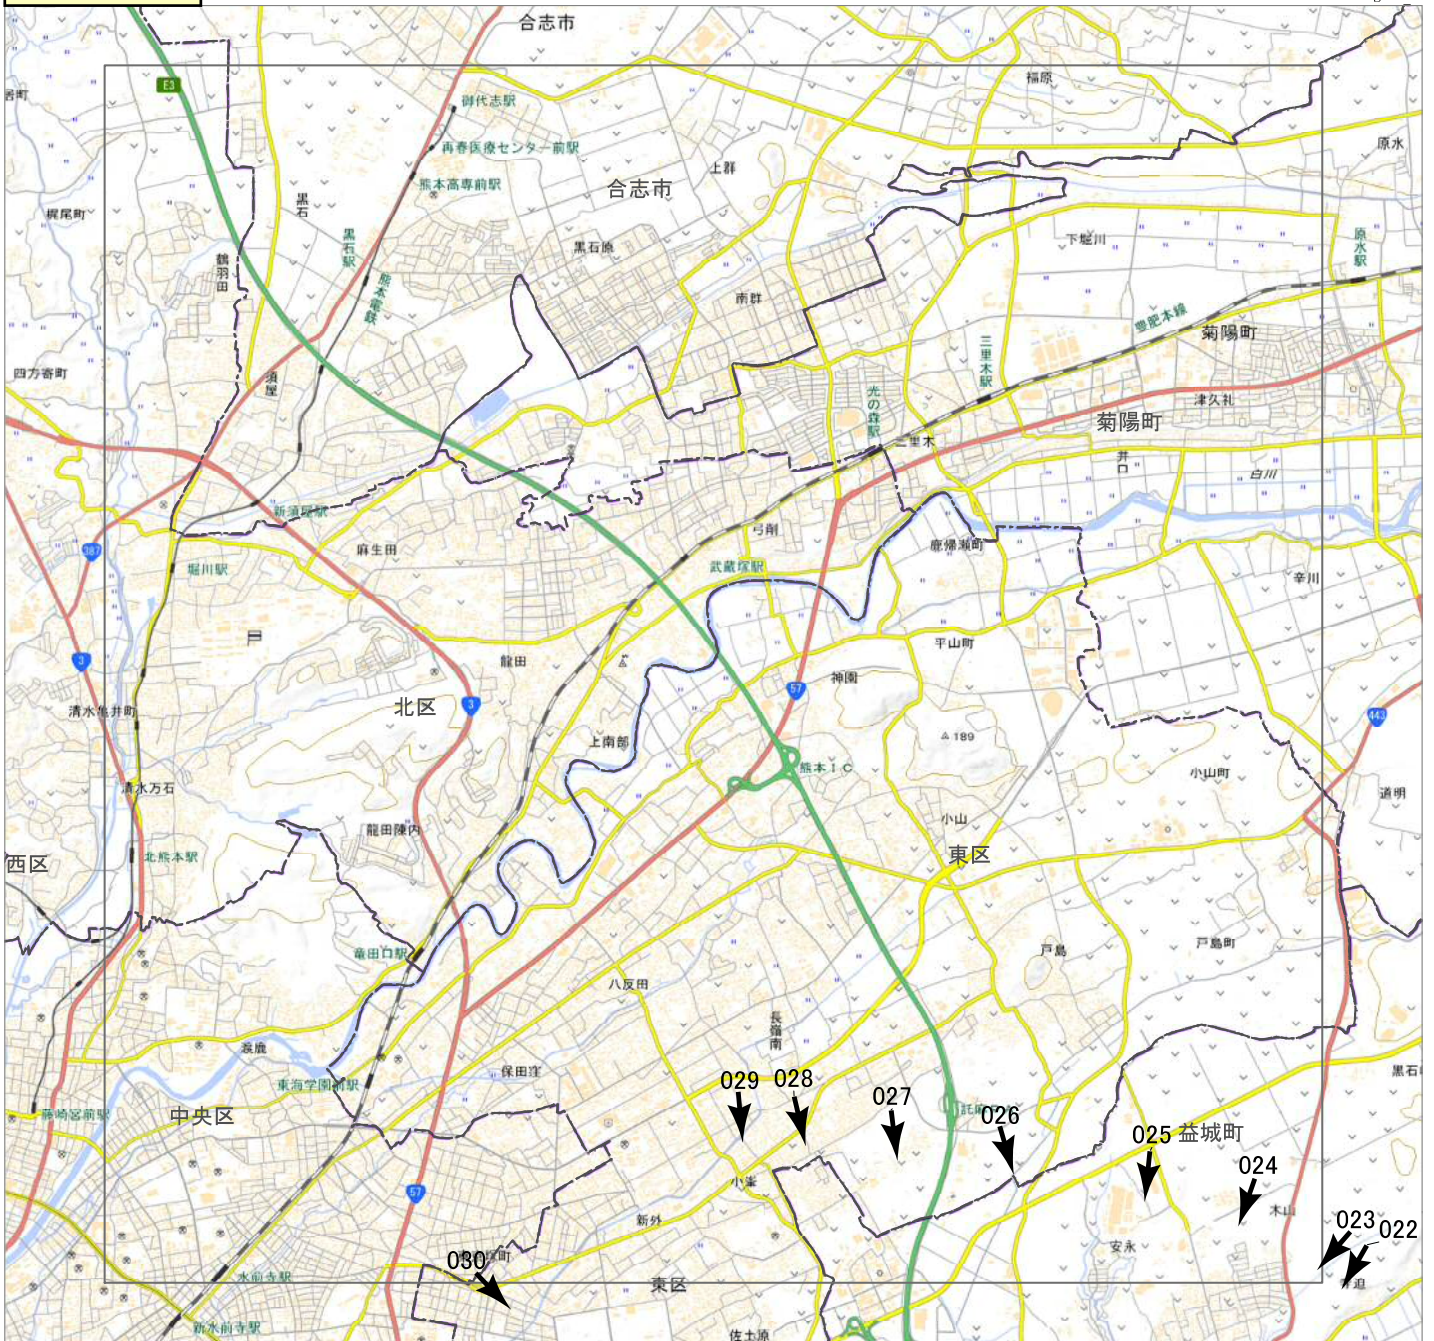

# A6

0 1 2 3 km

▲ 撮影位置 ▲ 撮影位置(HP写真掲載)

2023年7月

前線による大雨災害

航空写真 標定図 1

2023年7月4日撮影

撮影場所 熊本県・大分県・宮崎県

B6

▲ 撮影位置 ▲ 撮影位置(HP写真掲載)

2023年7月

前線による大雨災害

航空写真 標定図 1

2023年7月4日撮影

撮影場所 熊本県・大分県・宮崎県

E1

▲ 撮影位置 ▲ 撮影位置(HP写真掲載)

2023年7月

前線による大雨災害

航空写真 標定図 1

2023年7月4日撮影

撮影場所 熊本県・大分県・宮崎県

▲ 撮影位置 ▲ 撮影位置(HP写真掲載)

2023年7月

前線による大雨災害

航空写真 標定図 1

2023年7月4日撮影

撮影場所 熊本県・大分県・宮崎県

F1

↑ 撮影位置 ▲ 撮影位置(HP写真掲載)

2023年7月

前線による大雨災害