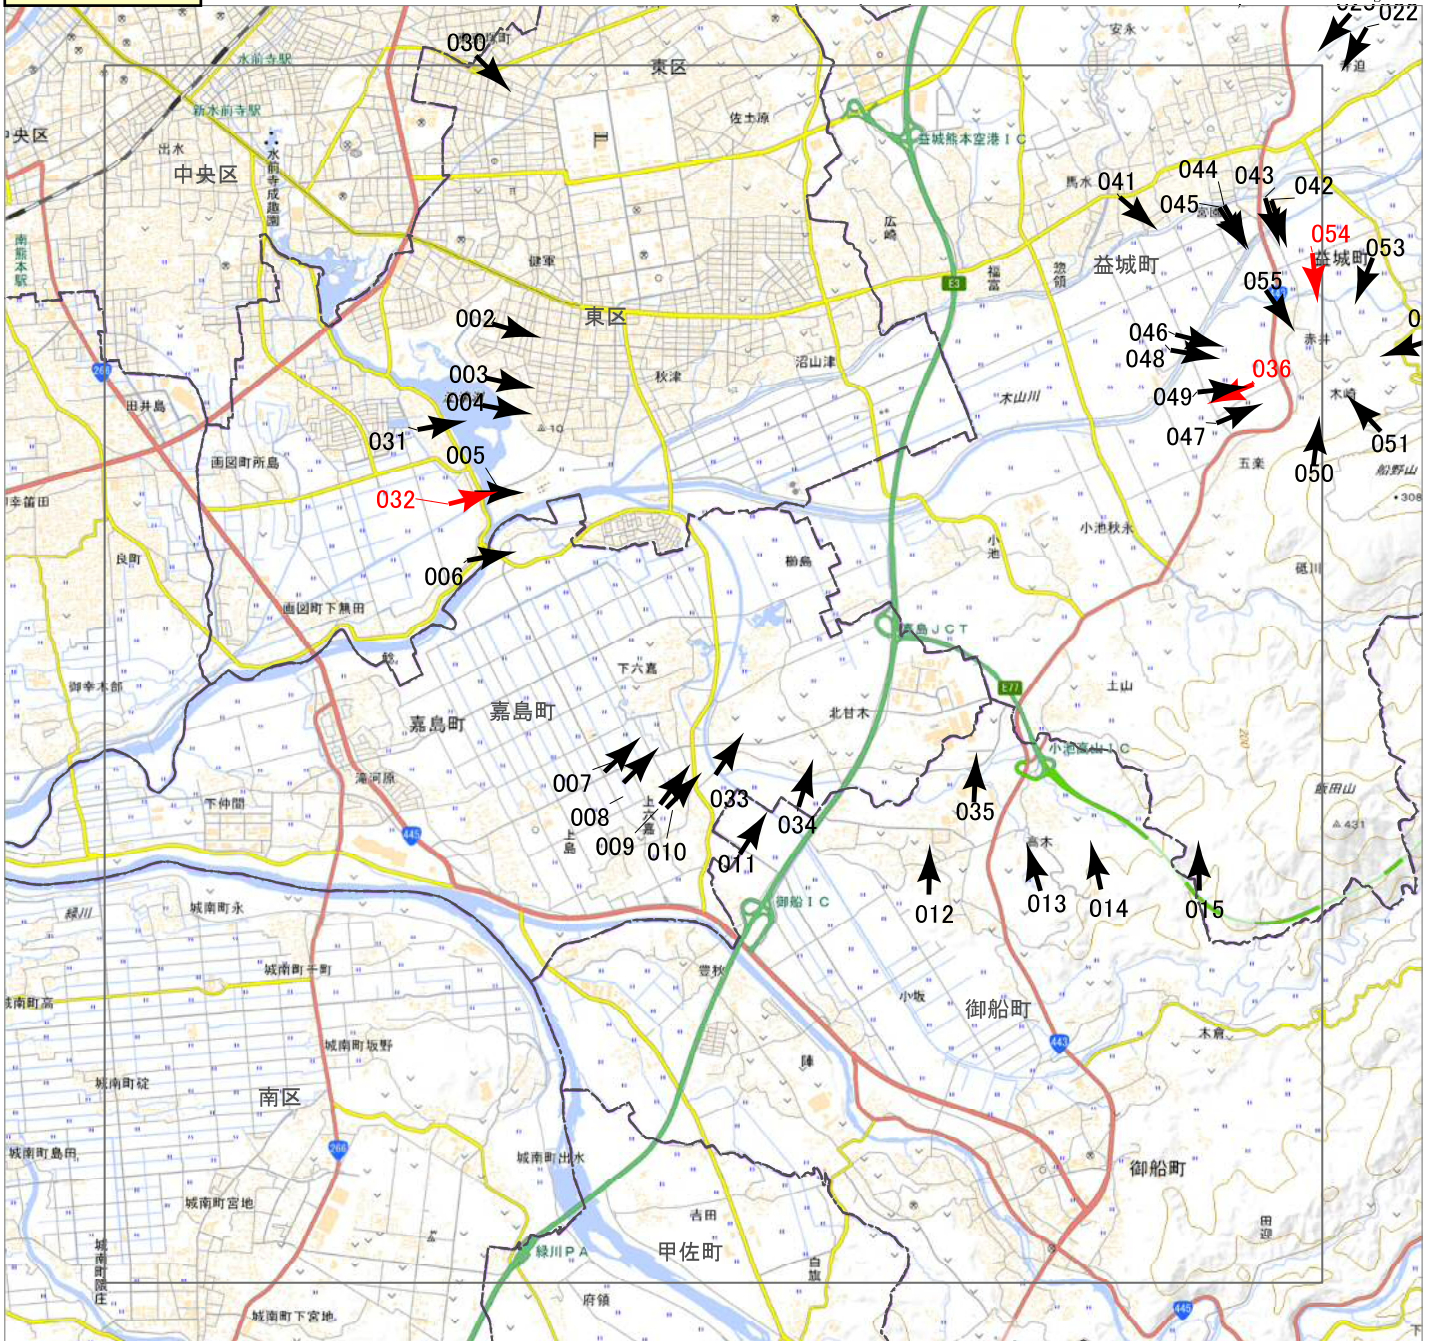

G1

▲ 撮影位置 ▲ 撮影位置(HP写真掲載)