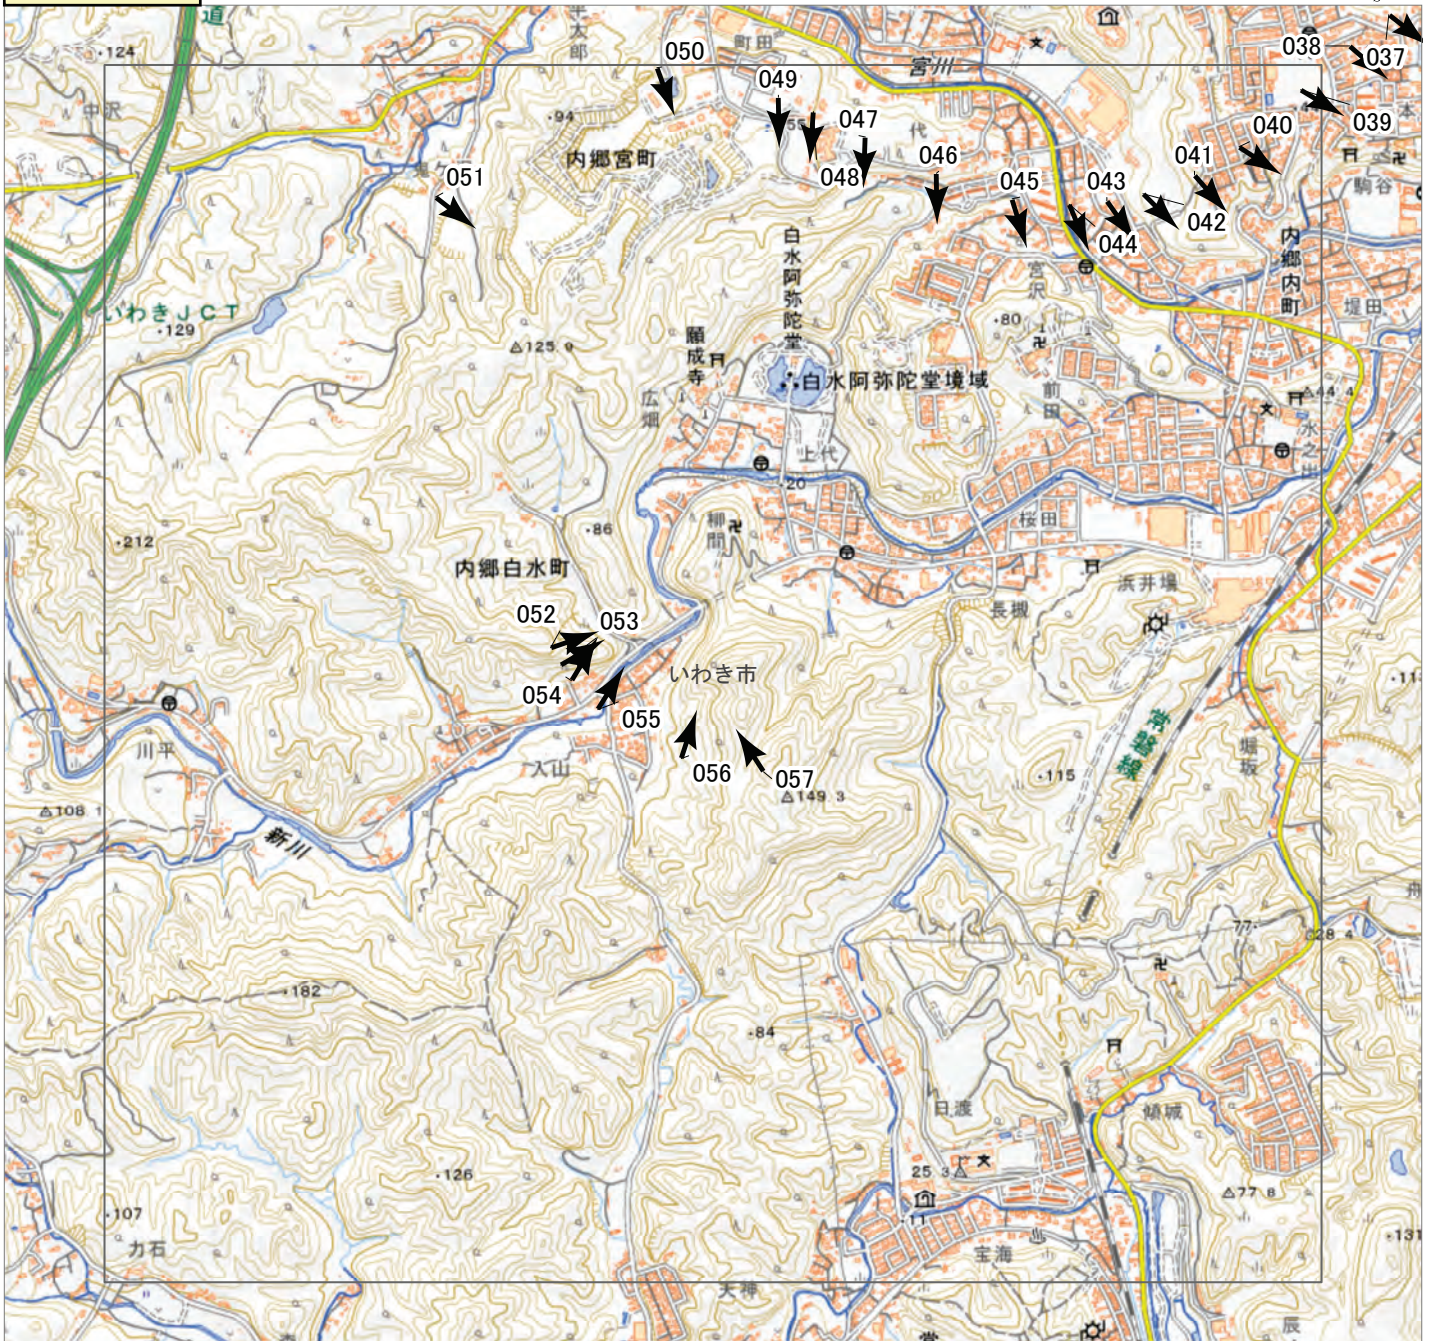

0 1 2 3 km

↑ 撮影位置

2023年9月 台風13号災害

航空写真 標定図 1

2023年9月9日撮影

撮影場所 福島県

A1

0 1 2 ↑ 撮影位置

2023年9月

台風13号災害

航空写真 標定図 1

2023年9月9日撮影

撮影場所 福島県

2023年9月
台風13号災害
航空写真 標定図 1
2023年9月9日撮影
撮影場所 福島県

0 1 2 ↑ 撮影位置

2023年9月
台風13号災害
航空写真 標定図 1
2023年9月9日撮影
撮影場所 福島県

B1

↑ 撮影位置

2023年9月

台風13号災害

航空写真 標定図 1

2023年9月9日撮影

撮影場所 福島県

B2

↑ 撮影位置

2023年9月

台風13号災害

航空写真 標定図 1

2023年9月9日撮影

撮影場所 福島県

C1

2023年9月
台風13号災害