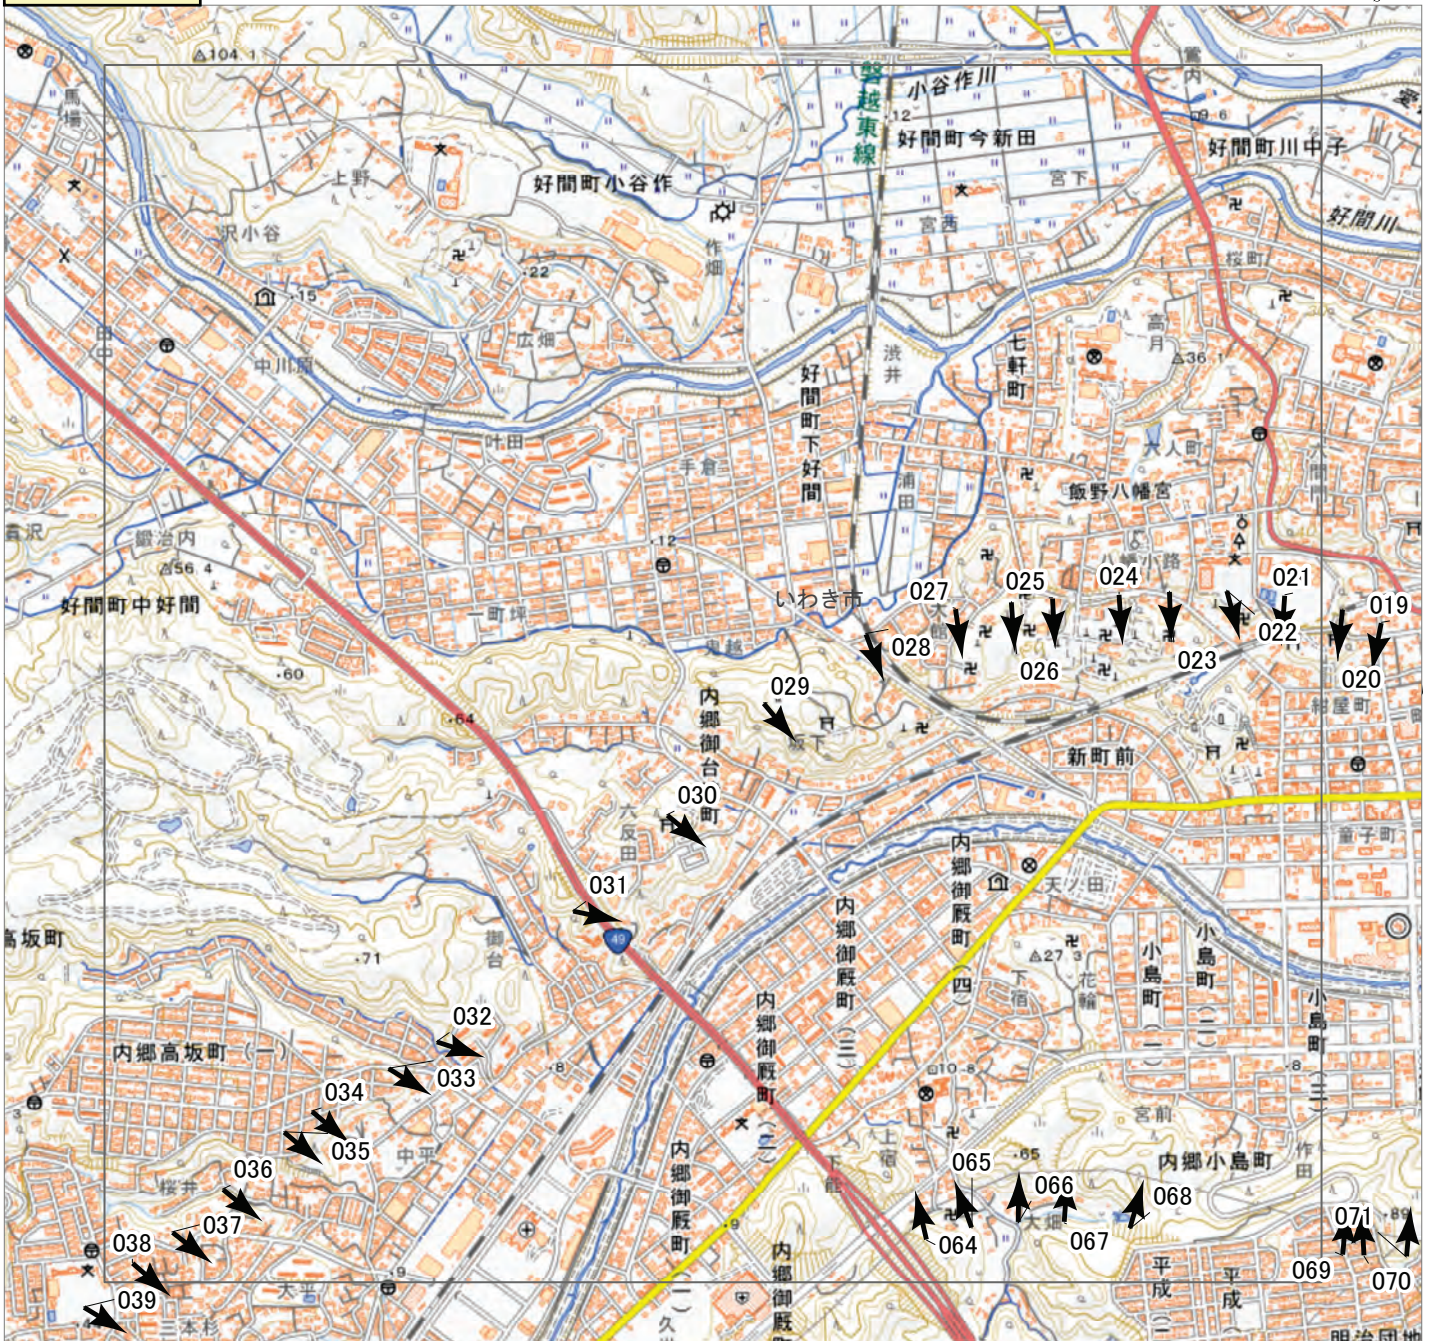

0 1 2 3 km

↑ 撮影位置

2023年9月 台風13号災害

航空写真 標定図 1

2023年9月9日撮影

撮影場所 福島県

A1

0 1 2 ↑ 撮影位置

2023年9月

台風13号災害

航空写真 標定図 1

2023年9月9日撮影

撮影場所 福島県

2023年9月
台風13号災害
航空写真 標定図 1
2023年9月9日撮影
撮影場所 福島県

0 1 2 ↑ 撮影位置

2023年9月
台風13号災害
航空写真 標定図 1
2023年9月9日撮影
撮影場所 福島県