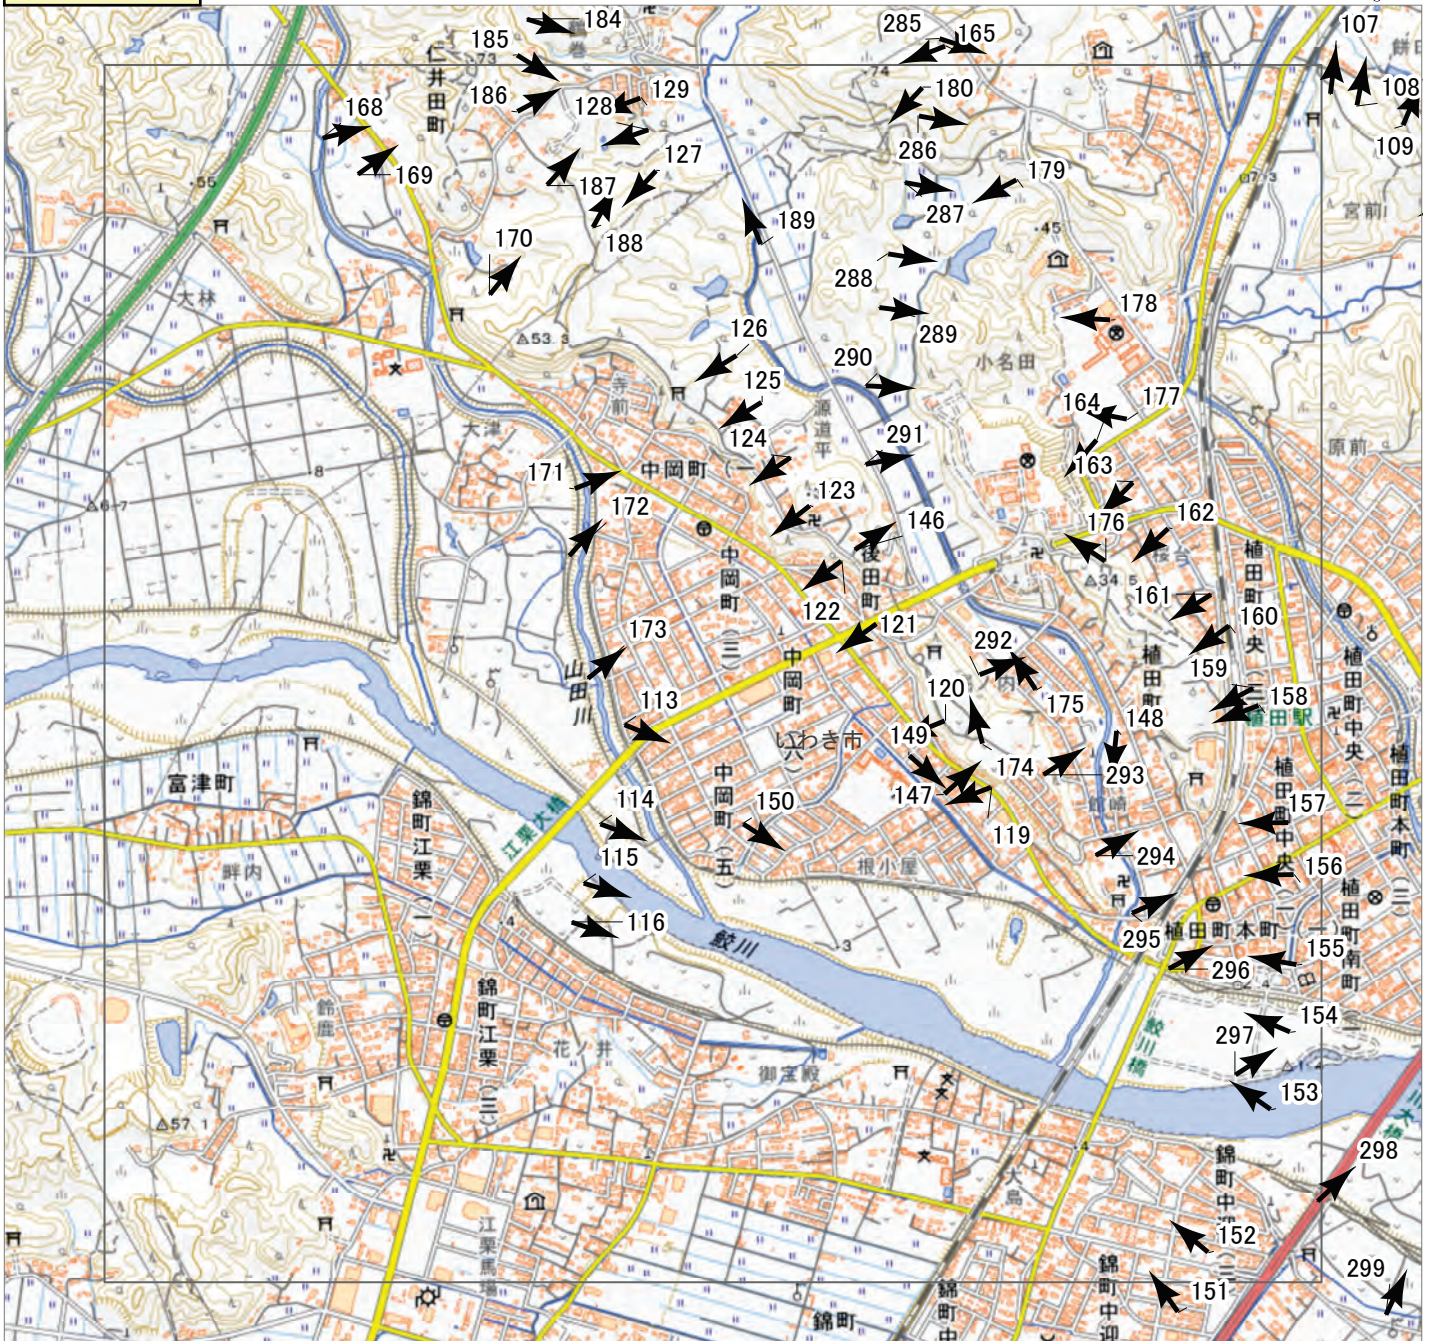

D1

2023年9月
台風13号災害
航空写真 標定図 1
2023年9月9日撮影
撮影場所 福島県