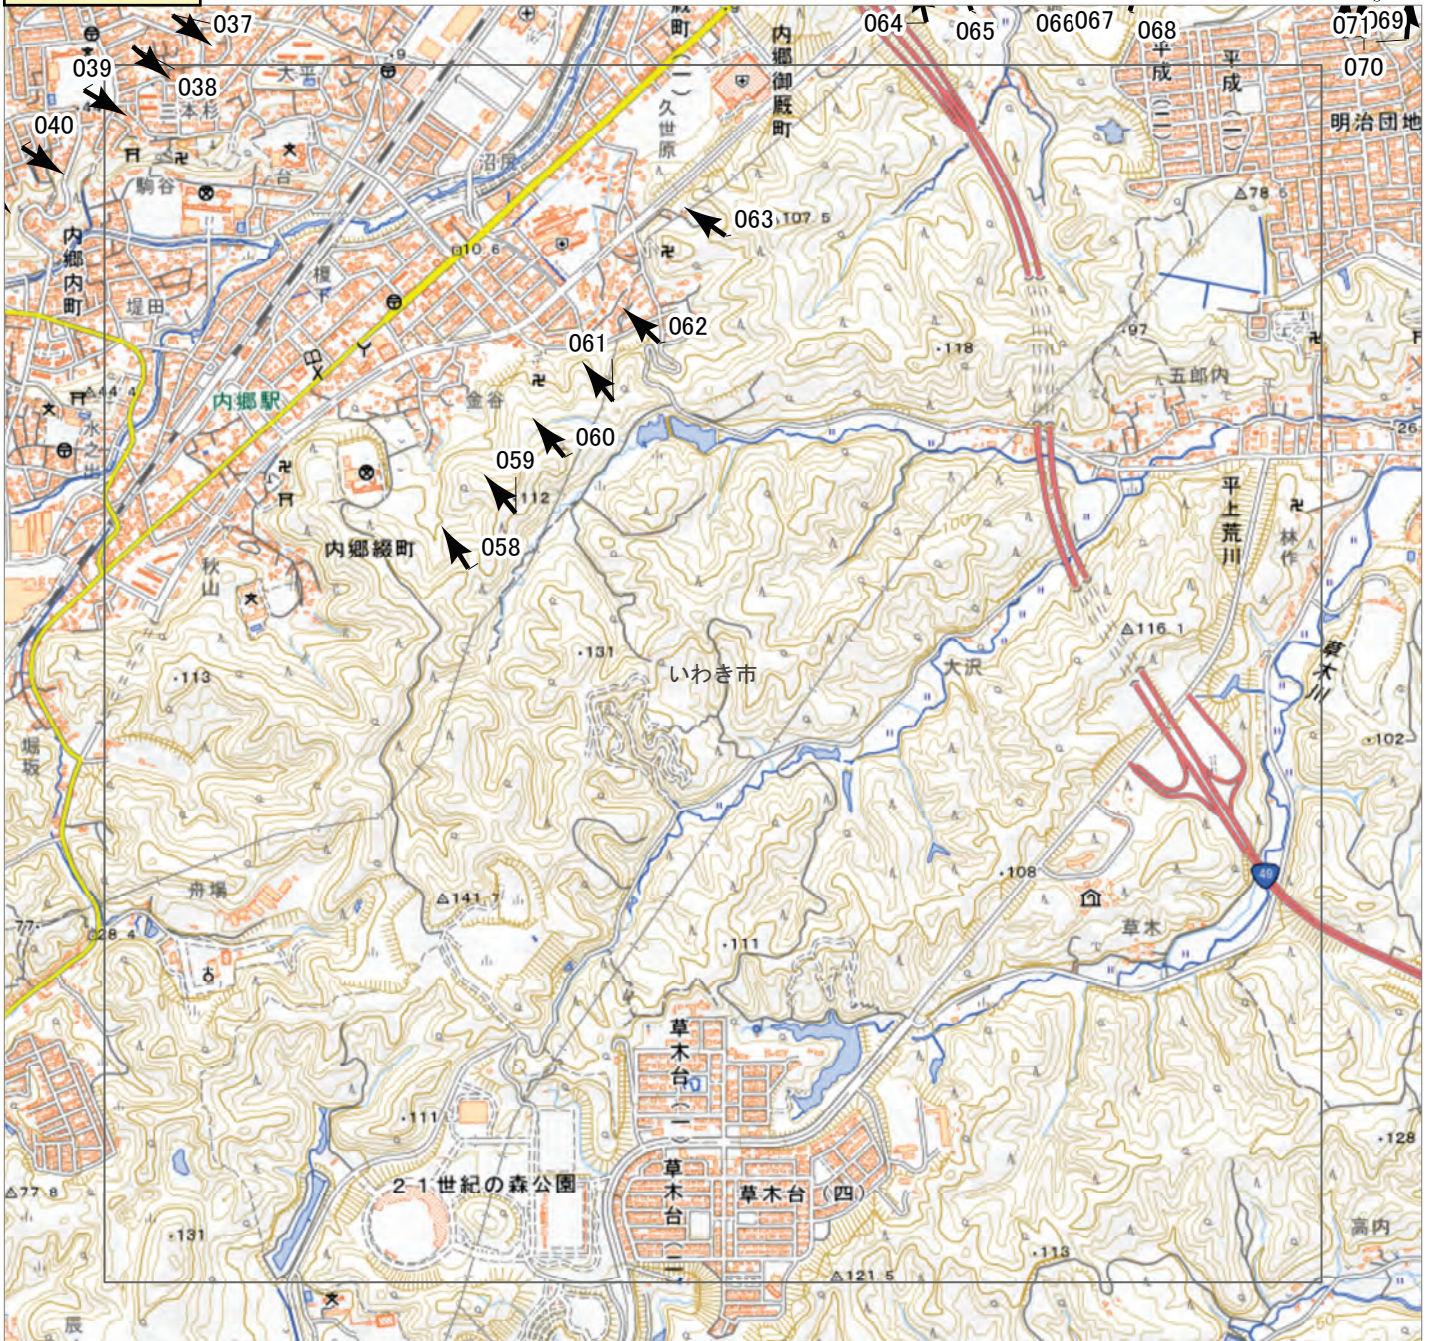

B1

↑ 撮影位置

2023年9月

台風13号災害

航空写真 標定図 1

2023年9月9日撮影

撮影場所 福島県

B2