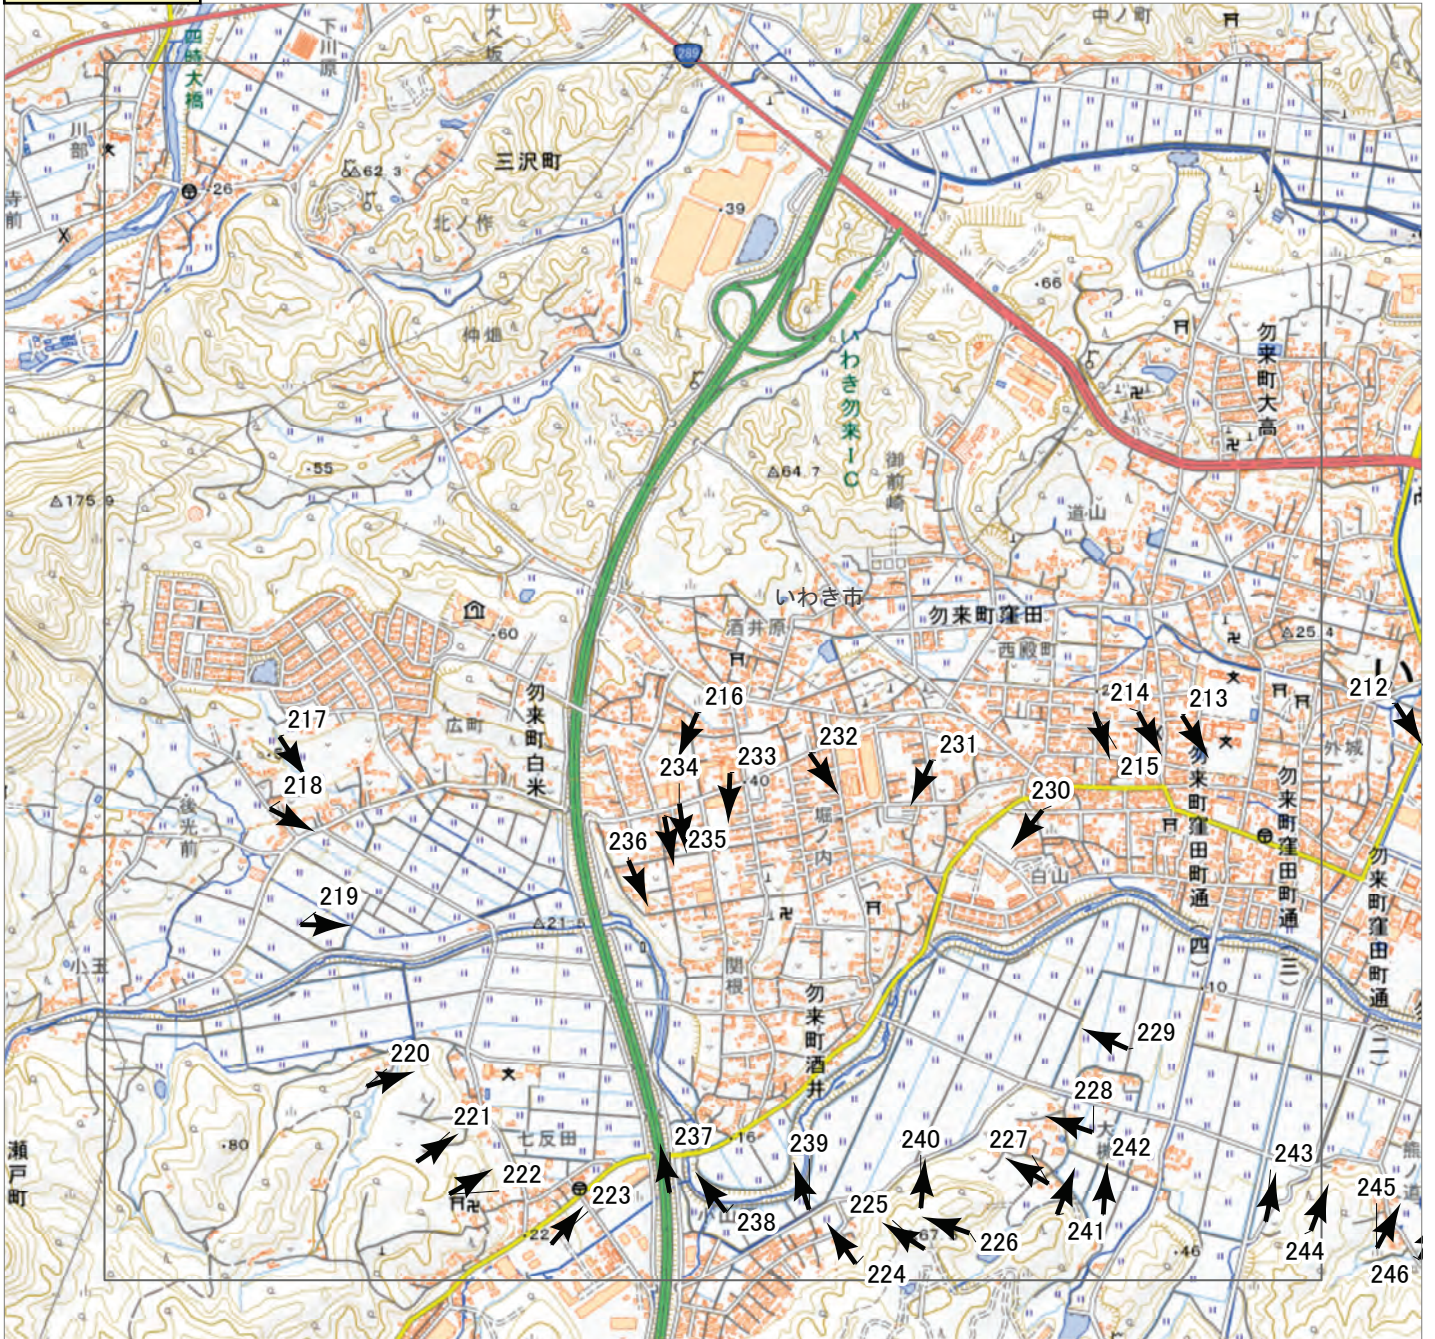

E1

0 1 2 ↑ 撮影位置