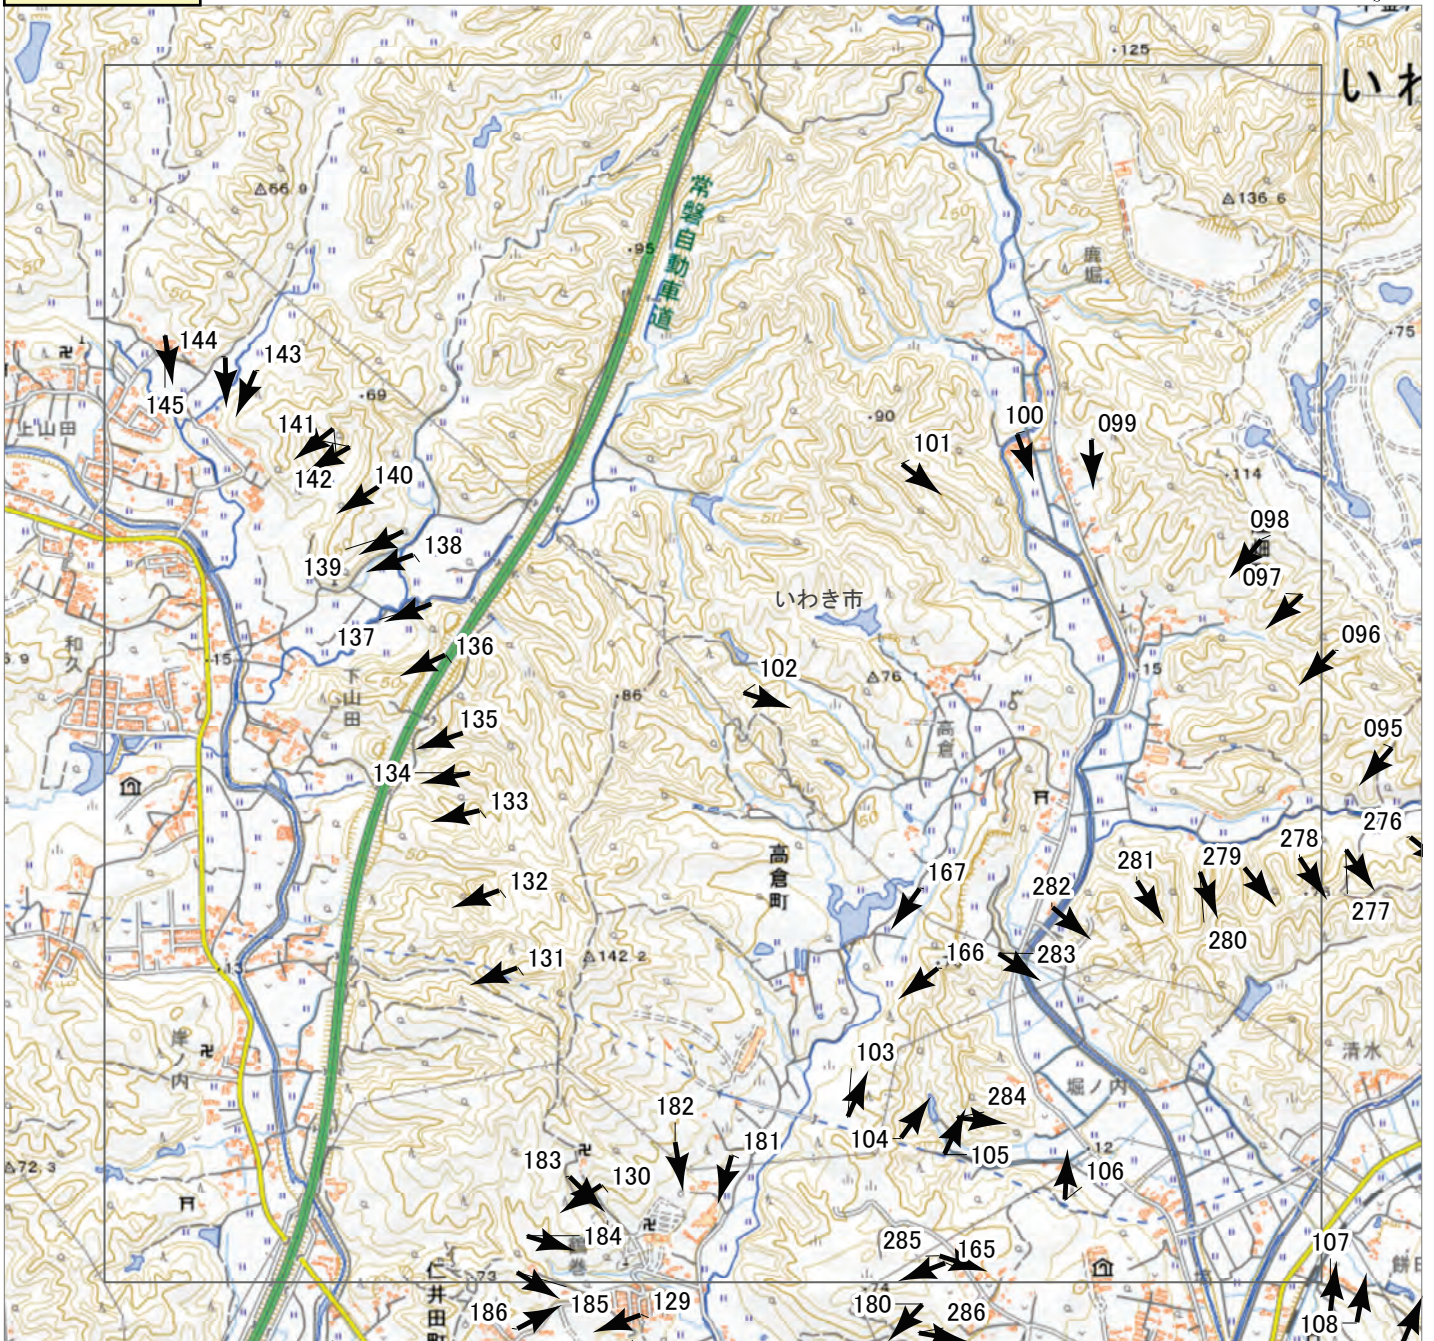

↑ 撮影位置

2023年9月

台風13号災害

航空写真 標定図 1

2023年9月9日撮影

撮影場所 福島県

C1

2023年9月
台風13号災害