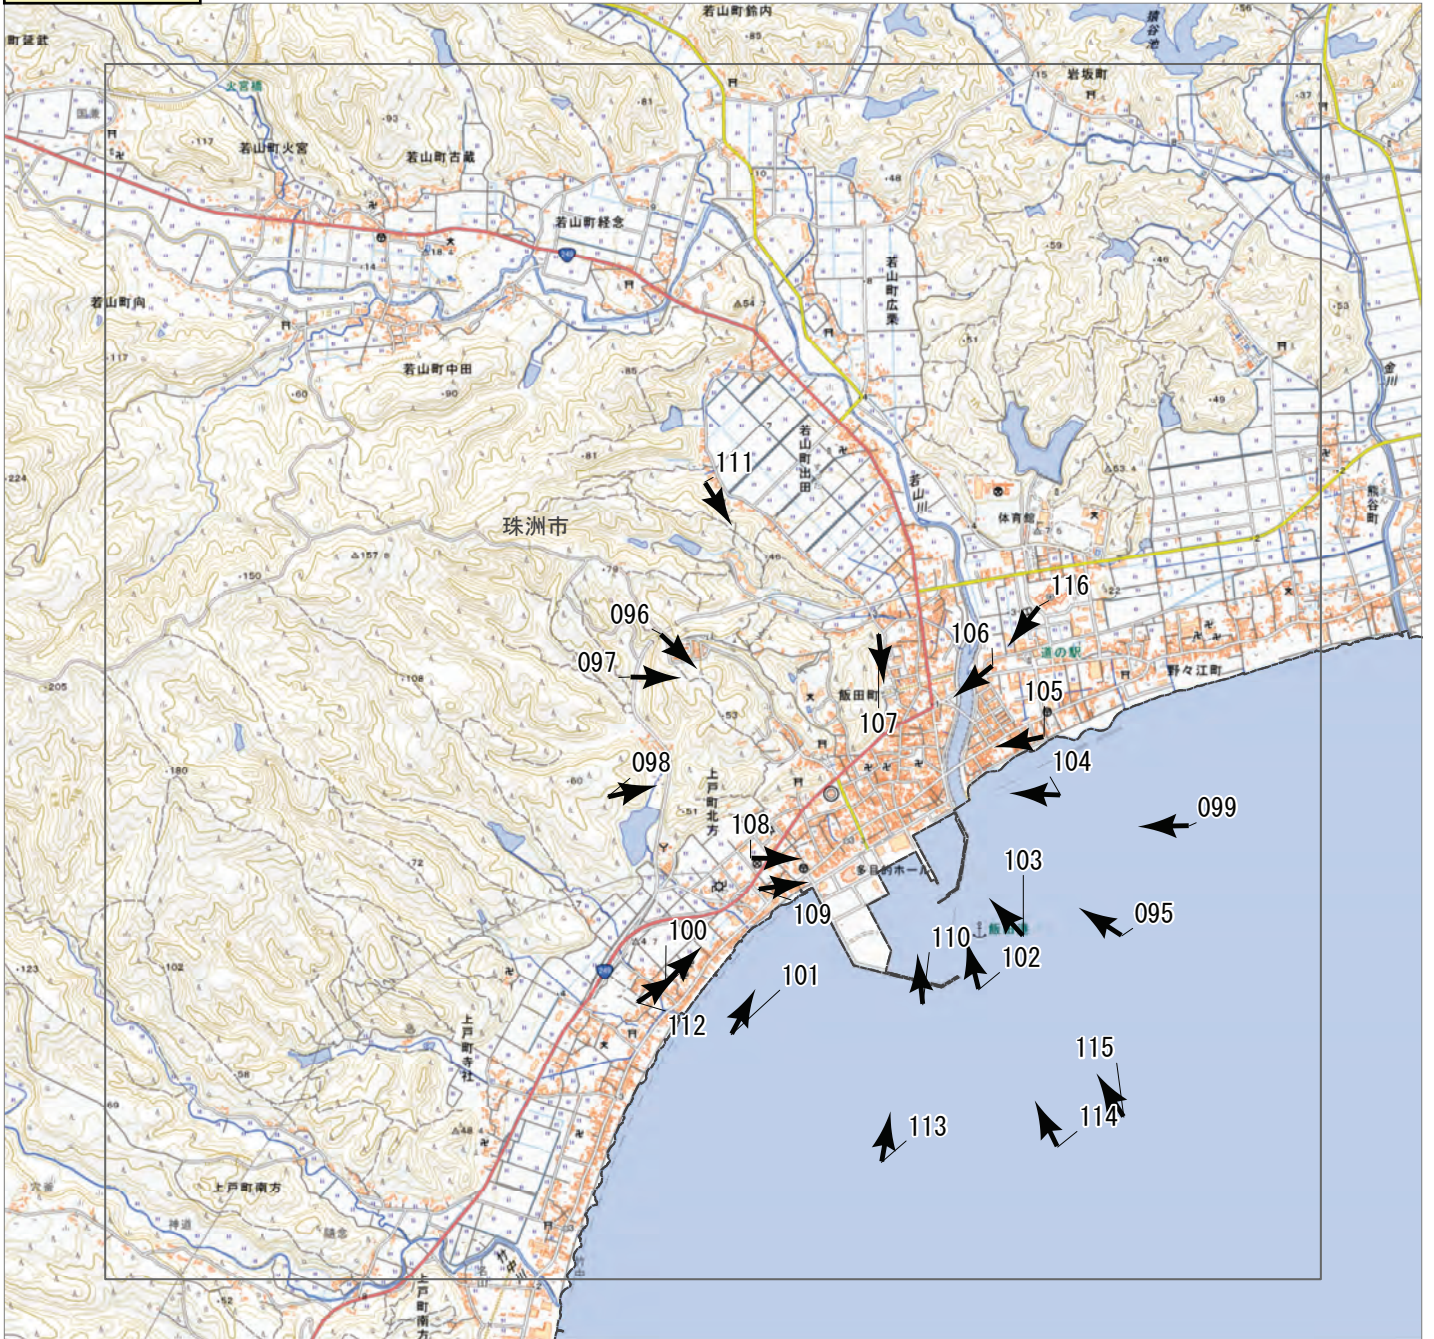

↑ 撮影位置

2024年1月
 令和6年 能登半島地震
 航空写真 標定図 1
 2024年1月2日撮影
 撮影場所 富山県・石川県

↑ 撮影位置

概観図

2024年1月
令和6年 能登半島地震
航空写真 標定図 1
2024年1月2日撮影
撮影場所 富山県・石川県

↑ 撮影位置

2024年 1月
 令和6年 能登半島地震
 航空写真 標定図 1
 2024年 1月 2日撮影
 撮影場所 富山県・石川県

↑ 撮影位置

2024年1月
令和6年 能登半島地震
航空写真 標定図 1
2024年1月2日撮影
撮影場所 富山県・石川県

C1

↑ 撮影位置

概観図

2024年1月

令和6年 能登半島地震

航空写真 標定図 1

2024年1月2日撮影

撮影場所 富山県・石川県

D1

↑ 撮影位置

概観図

2024年 1月

令和 6年 能登半島地震

航空写真 標定図 1

2024年 1月 2日 撮影