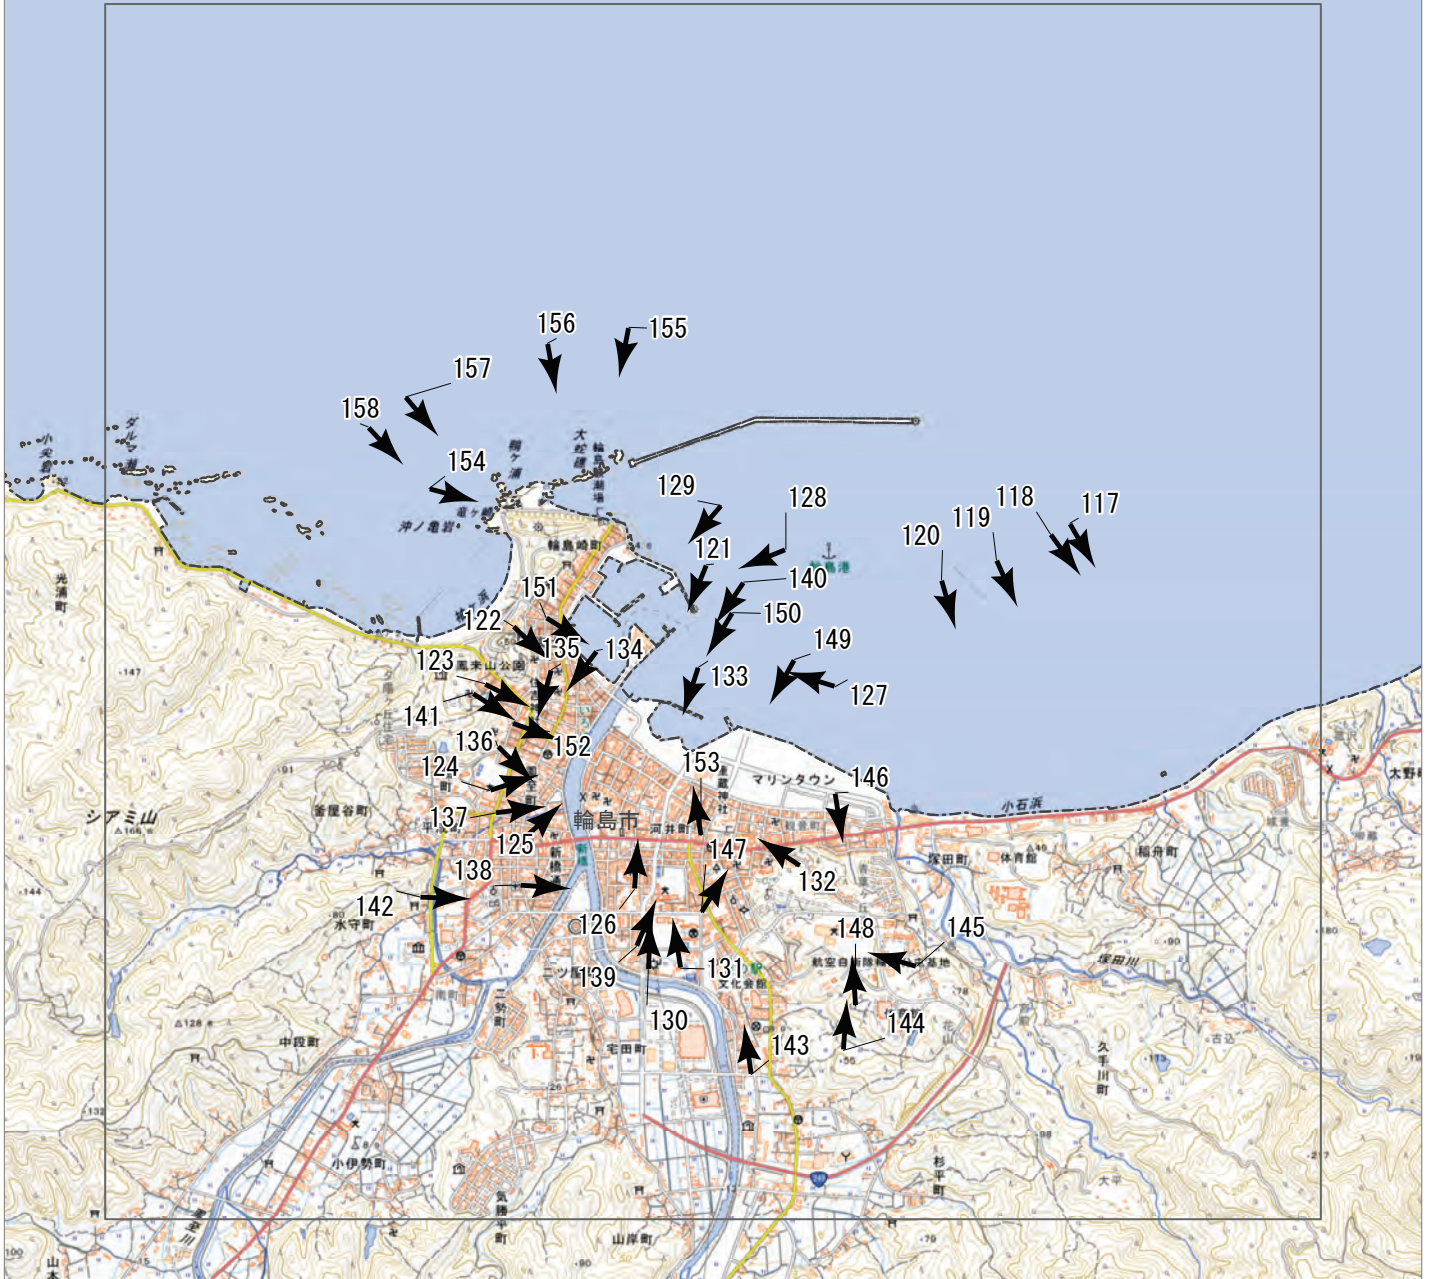

↑ 撮影位置

2024年1月
令和6年 能登半島地震
航空写真 標定図 1
2024年1月2日撮影
撮影場所 富山県・石川県