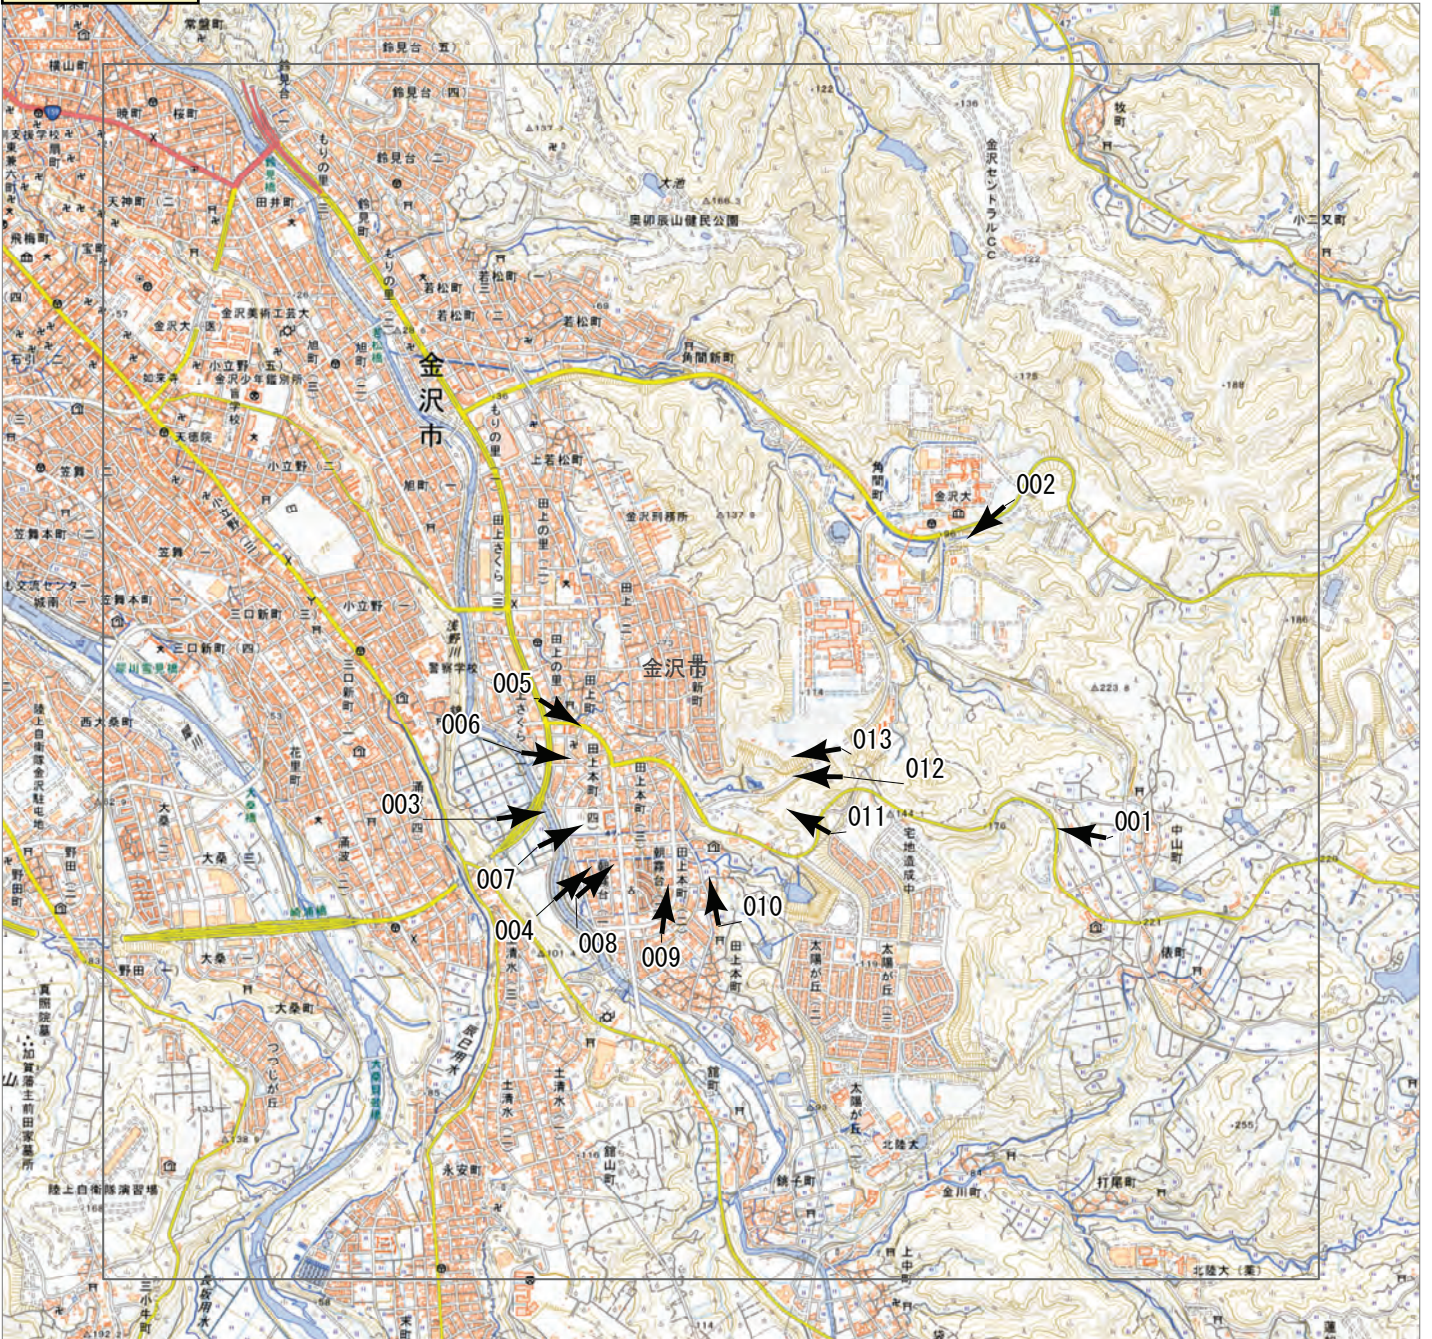

撮影場所 富山県・石川県

↑ 撮影位置

概観図

2024年 1月

令和6年 能登半島地震

航空写真 標定図 1

2024年 1月 2日 撮影

撮影場所 富山県・石川県

↑ 撮影位置

概観図

2024年1月
令和6年 能登半島地震
航空写真 標定図 1
2024年1月2日撮影
撮影場所 富山県・石川県

F1

↑ 撮影位置

2024年1月
令和6年 能登半島地震
航空写真 標定図 1
2024年1月2日撮影
撮影場所 富山県・石川県

↑ 撮影位置

2024年1月
令和6年 能登半島地震
航空写真 標定図 1
2024年1月2日撮影
撮影場所 富山県・石川県

2024年1月 令和6年能登半島地震

航空写真 標定図1

2024年1月2日撮影

撮影場所 富山県・石川県

001 	002 	003 
004 	005 	006 
007 	008 	009 
010 	011 	012 
013 	014 	015 

2024年1月 令和6年能登半島地震

航空写真 標定図1

2024年1月2日撮影

撮影場所 富山県・石川県

<p>016</p>  <p>PASCO</p>	<p>017</p>  <p>PASCO</p>	<p>018</p>  <p>PASCO</p>
<p>019</p>  <p>PASCO</p>	<p>020</p>  <p>PASCO</p>	<p>021</p>  <p>PASCO</p>
<p>022</p>  <p>PASCO</p>	<p>023</p>  <p>PASCO</p>	<p>024</p>  <p>PASCO</p>
<p>025</p>  <p>PASCO</p>	<p>026</p>  <p>PASCO</p>	<p>027</p>  <p>PASCO</p>
<p>028</p>  <p>PASCO</p>	<p>029</p>  <p>PASCO</p>	<p>030</p>  <p>PASCO</p>