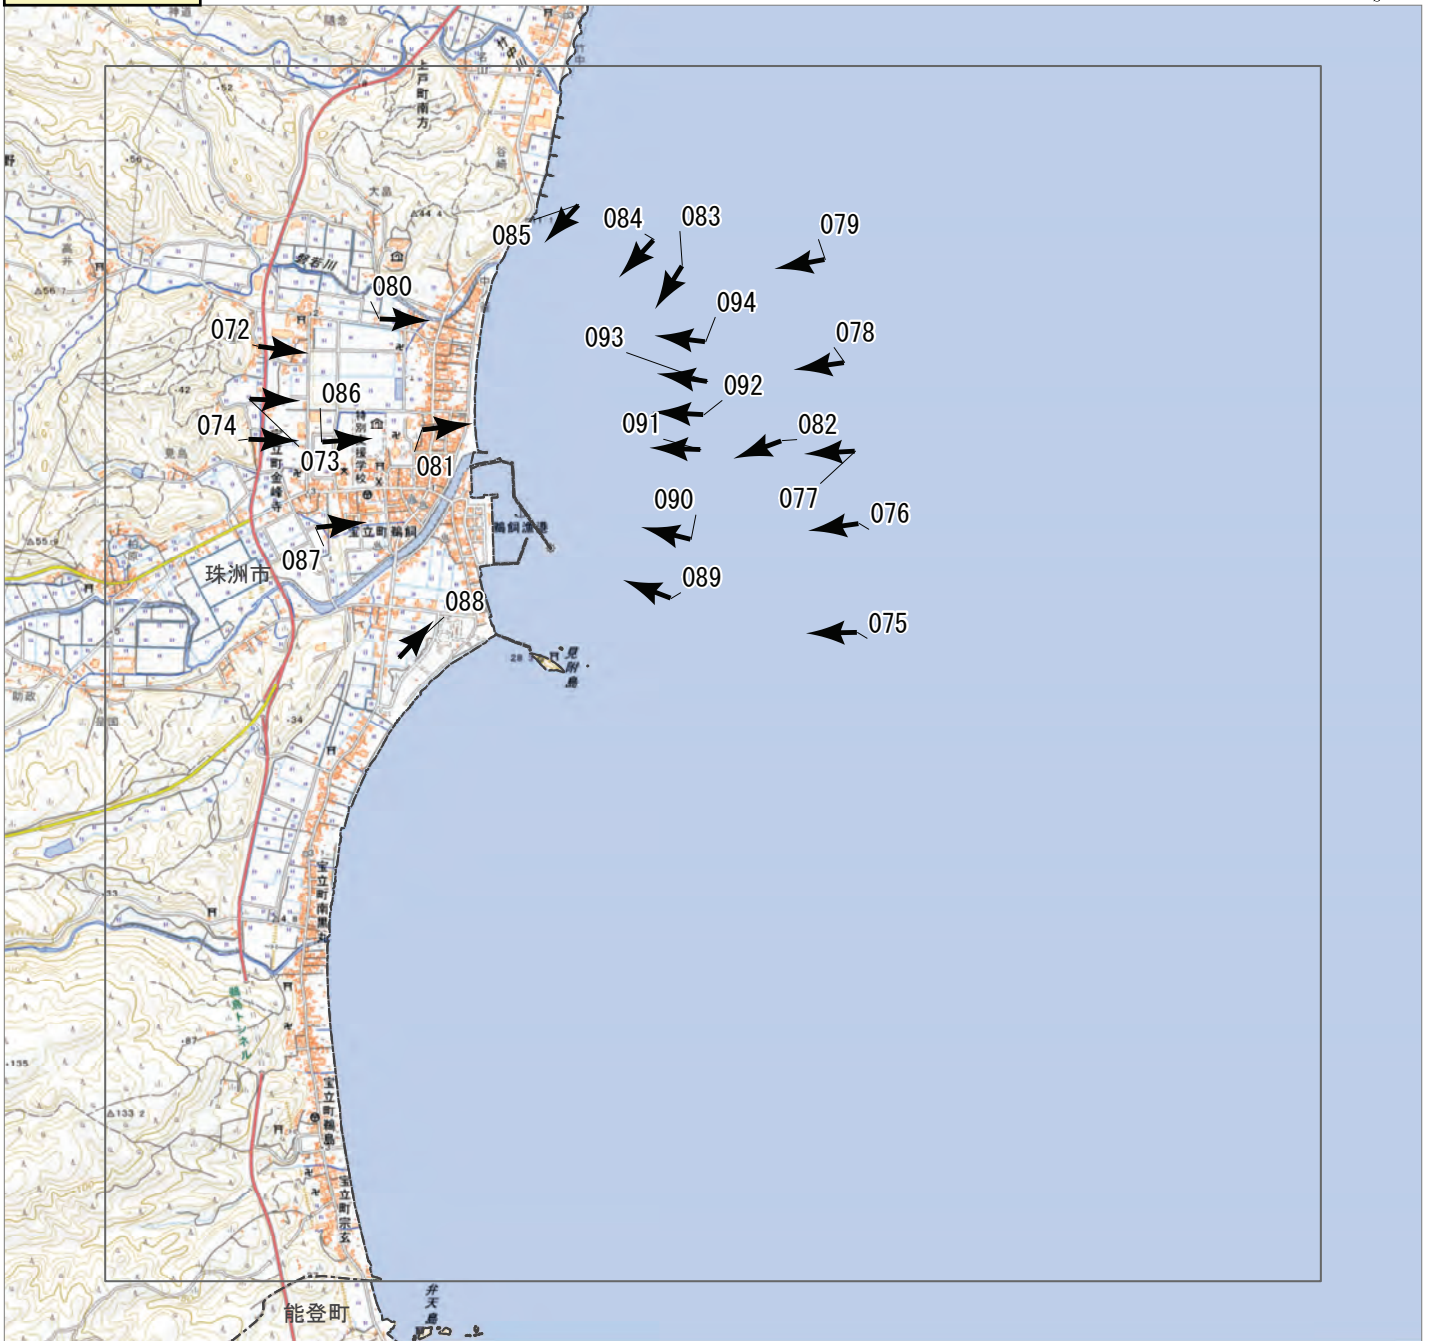

↑ 撮影位置

2024年 1月
令和6年 能登半島地震
航空写真 標定図 1
2024年 1月 2日撮影
撮影場所 富山県・石川県