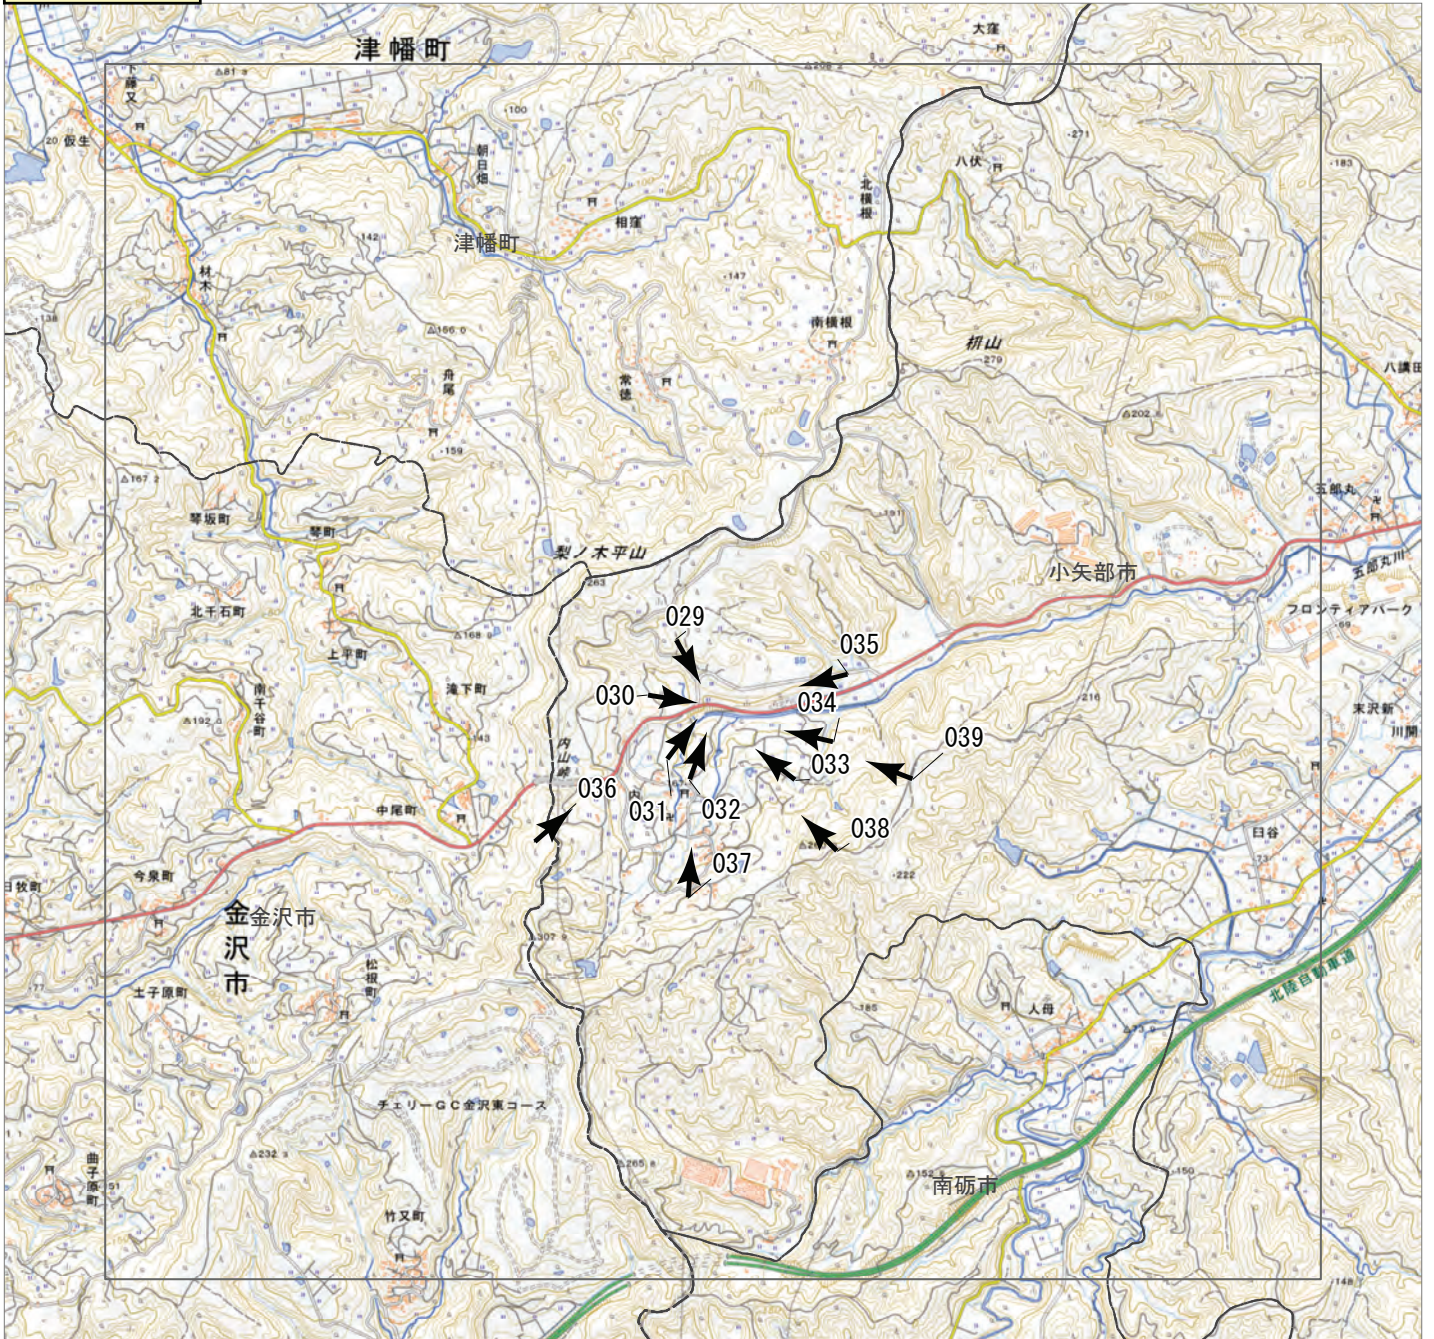

↑ 撮影位置

概観図

2024年1月
令和6年 能登半島地震
航空写真 標定図 1
2024年1月2日撮影
撮影場所 富山県・石川県