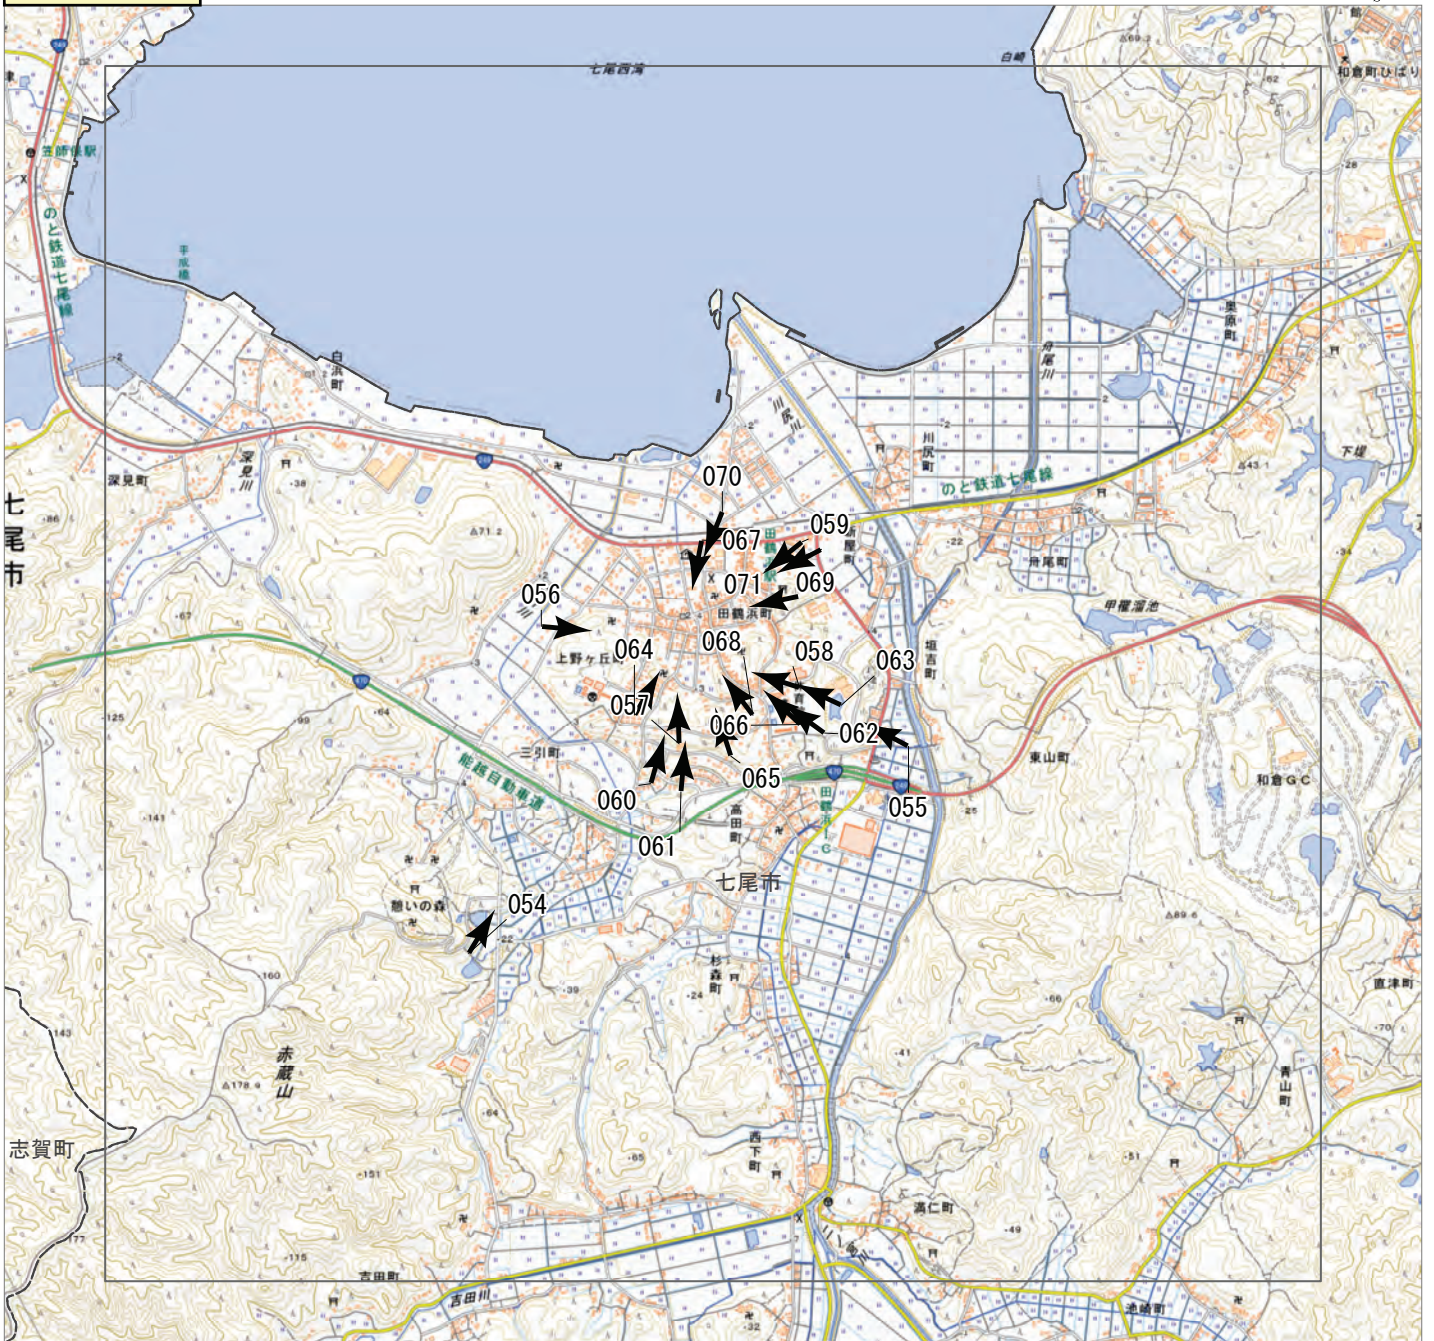

C1

↑ 撮影位置

概観図

2024年1月

令和6年 能登半島地震

航空写真 標定図 1

2024年1月2日撮影

撮影場所 富山県・石川県