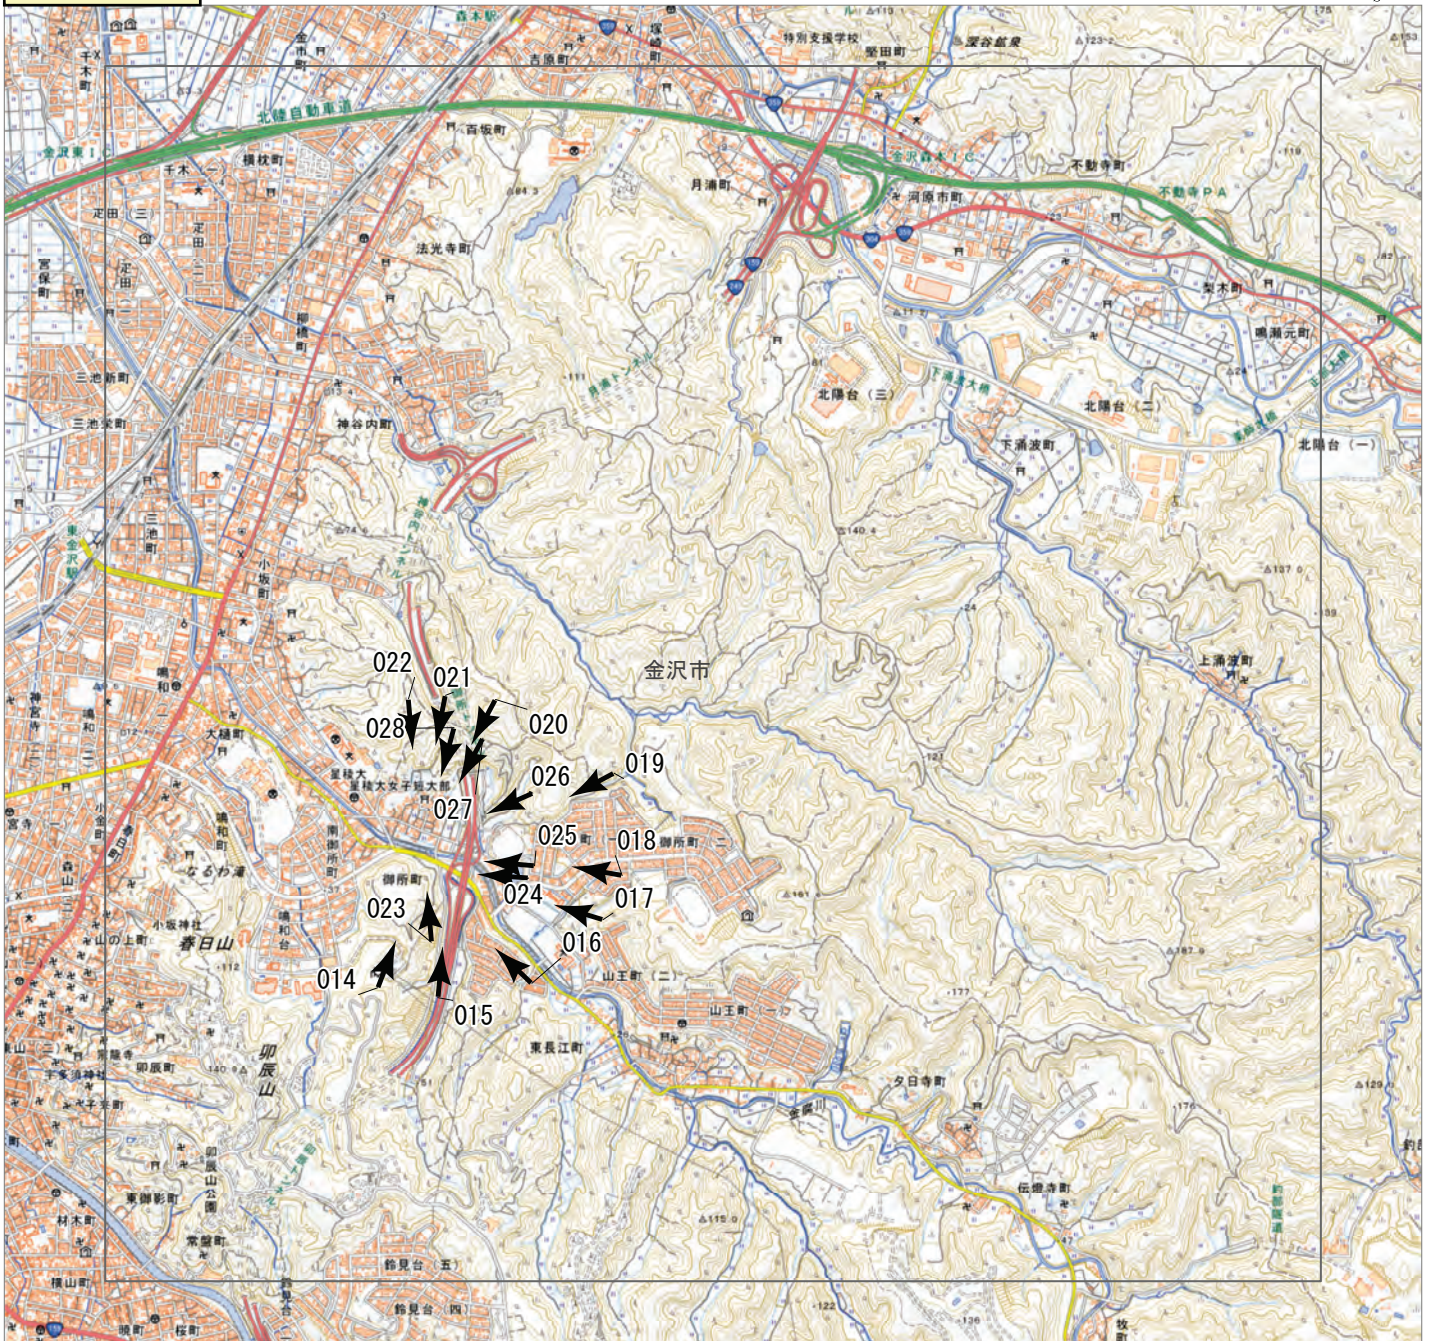

F1

↑ 撮影位置

2024年1月
令和6年 能登半島地震
航空写真 標定図 1
2024年1月2日撮影
撮影場所 富山県・石川県