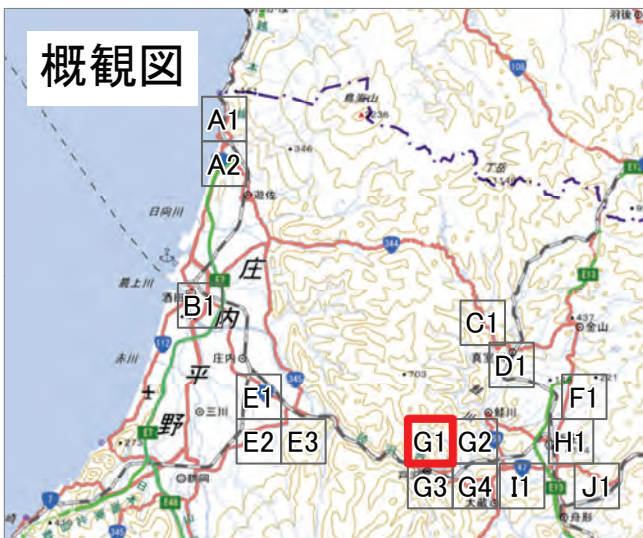

2024年7月
前線による大雨災害（東北地方）
航空写真 標定図 1
2024年7月29日撮影
撮影場所 山形県