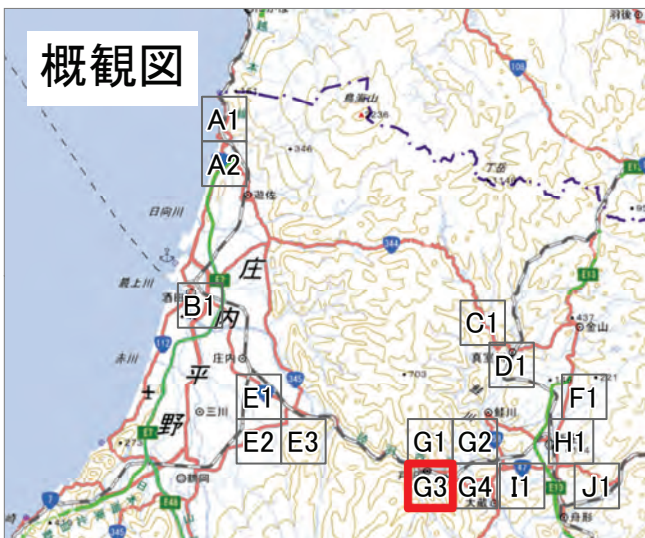

2024年7月
前線による大雨災害（東北地方）
航空写真 標定図 1
2024年7月29日撮影
撮影場所 山形県