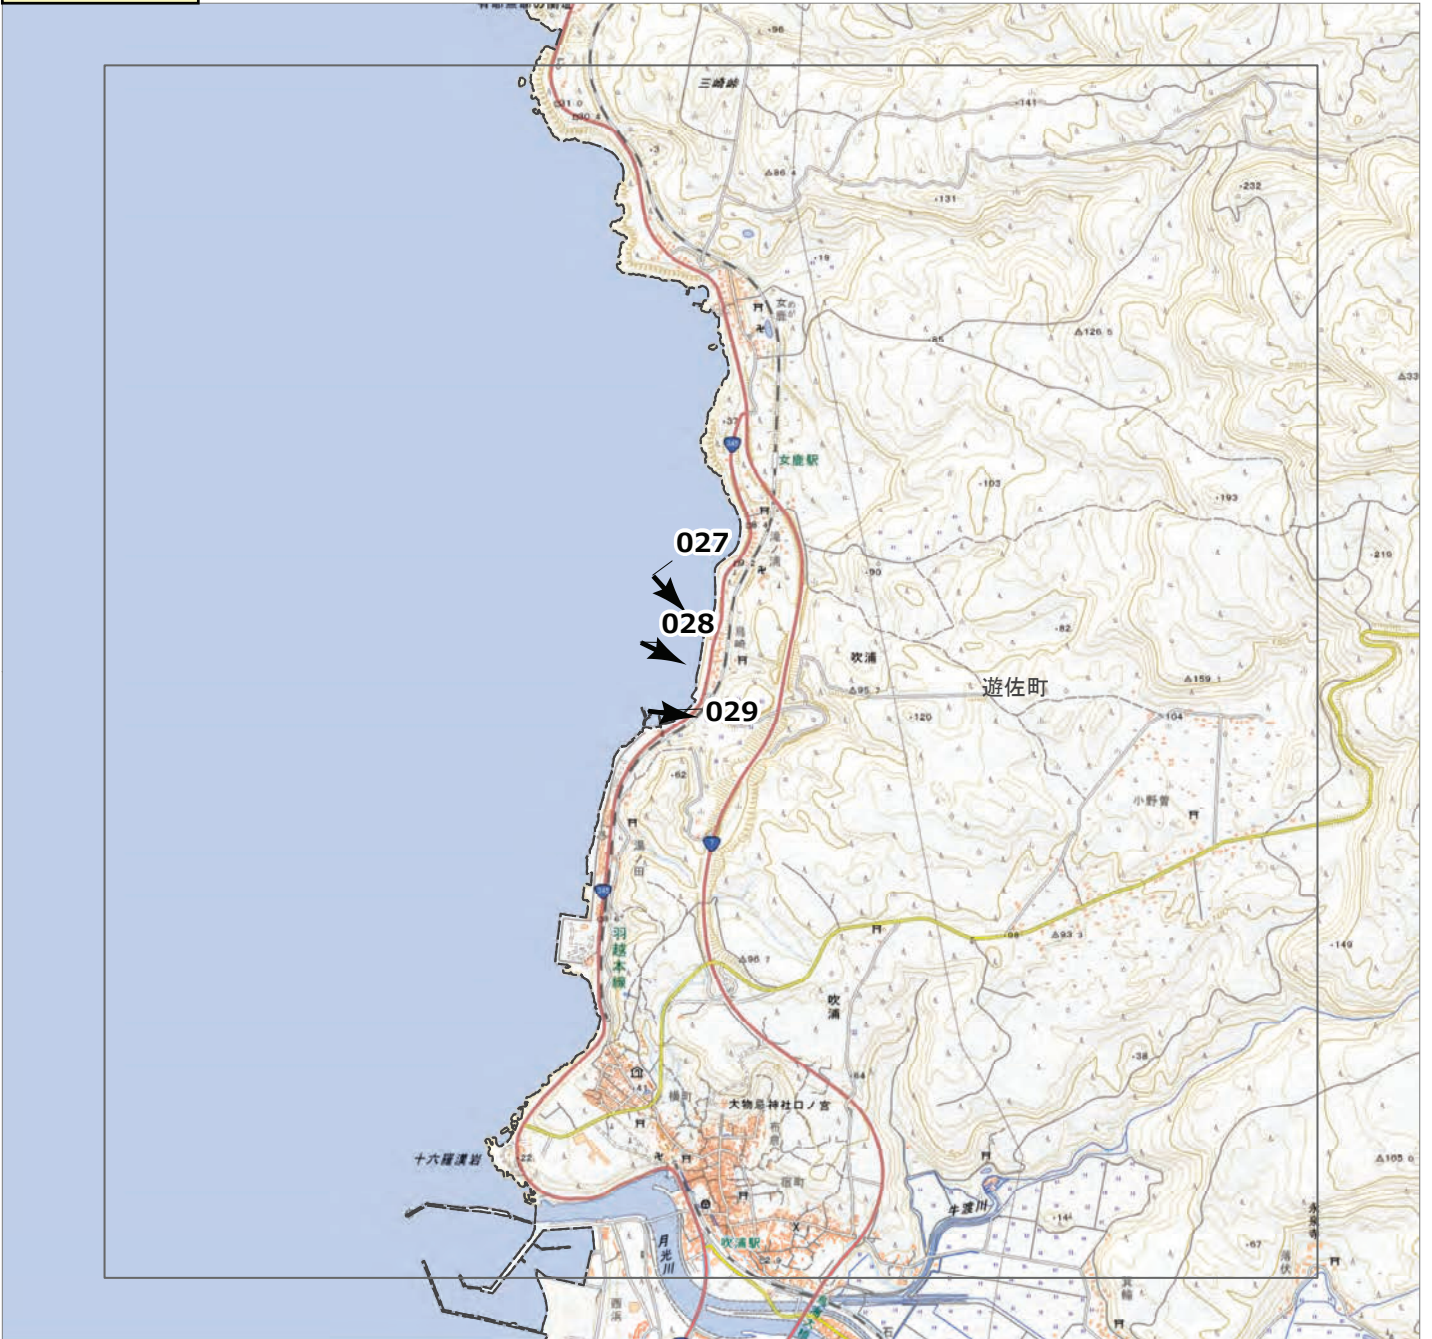

↑ 撮影位置

2024年7月
前線による大雨災害（東北地方）
航空写真 標定図 1
2024年7月29日撮影
撮影場所 山形県