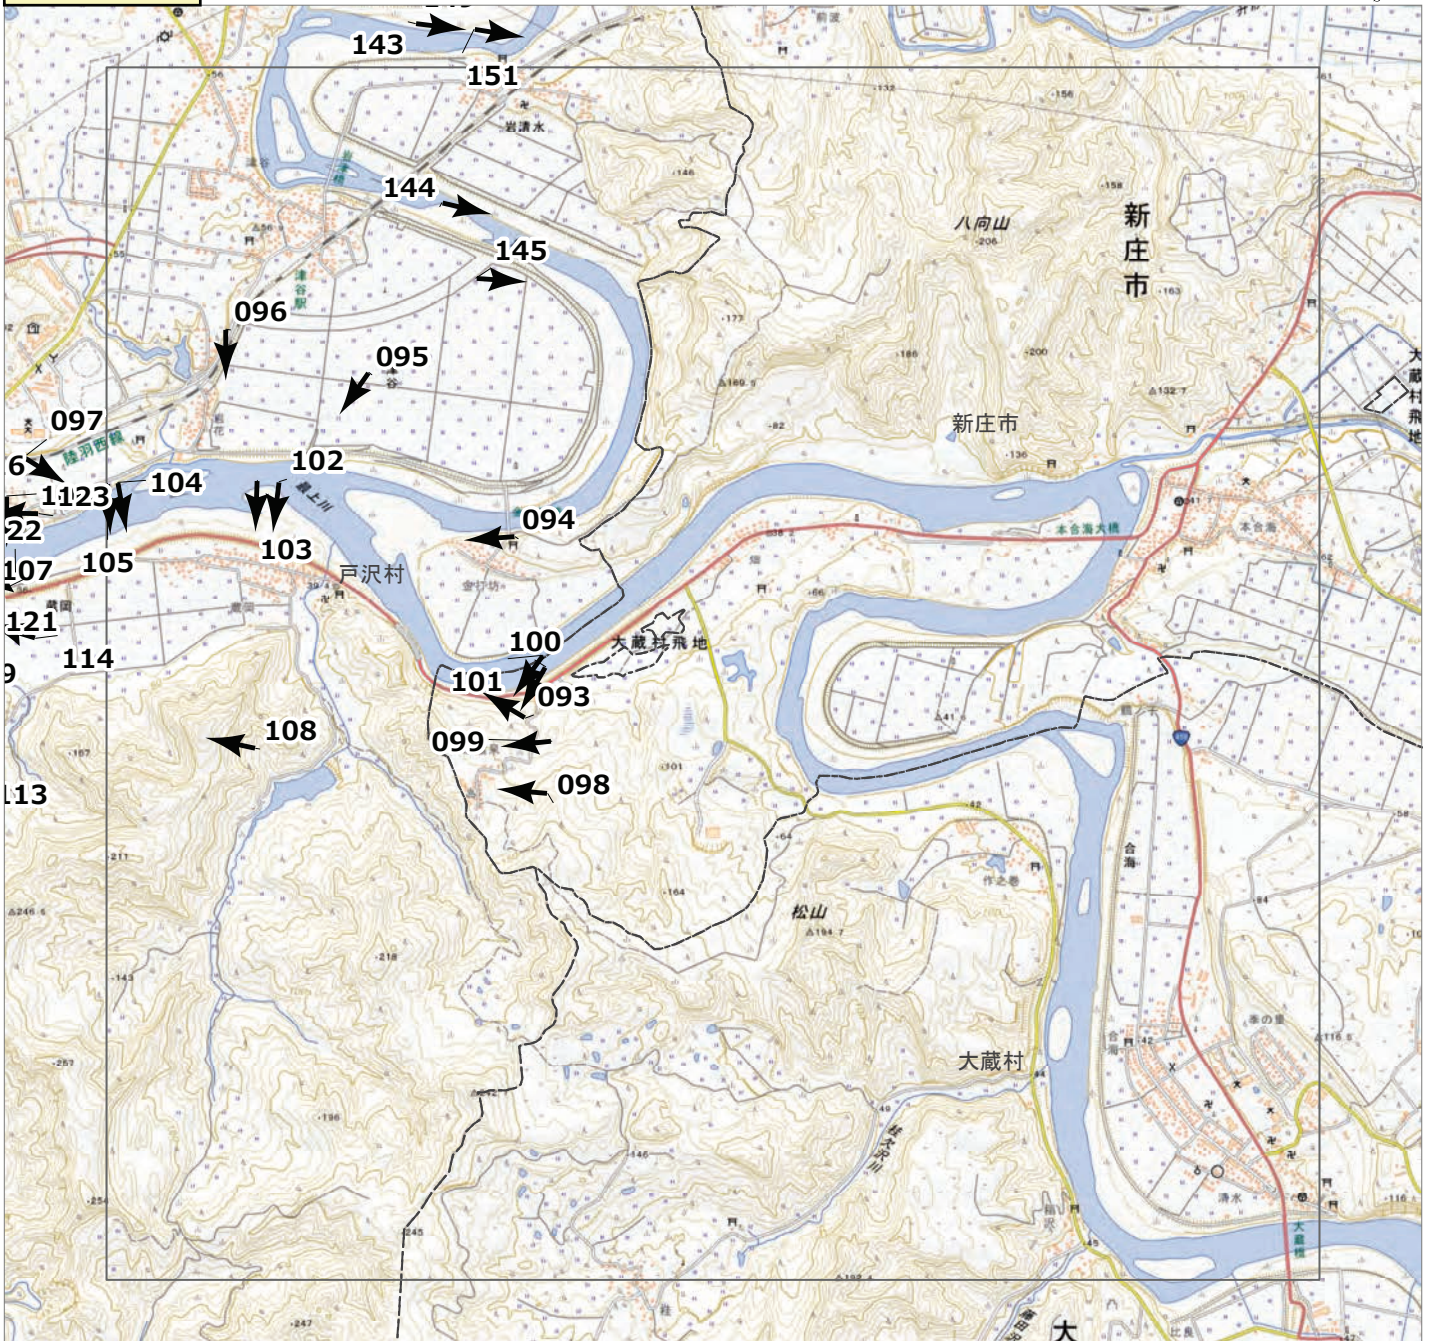

G4

↑ 撮影位置

2024年7月
前線による大雨災害（東北地方）
航空写真 標定図 1
2024年7月29日撮影
撮影場所 山形県