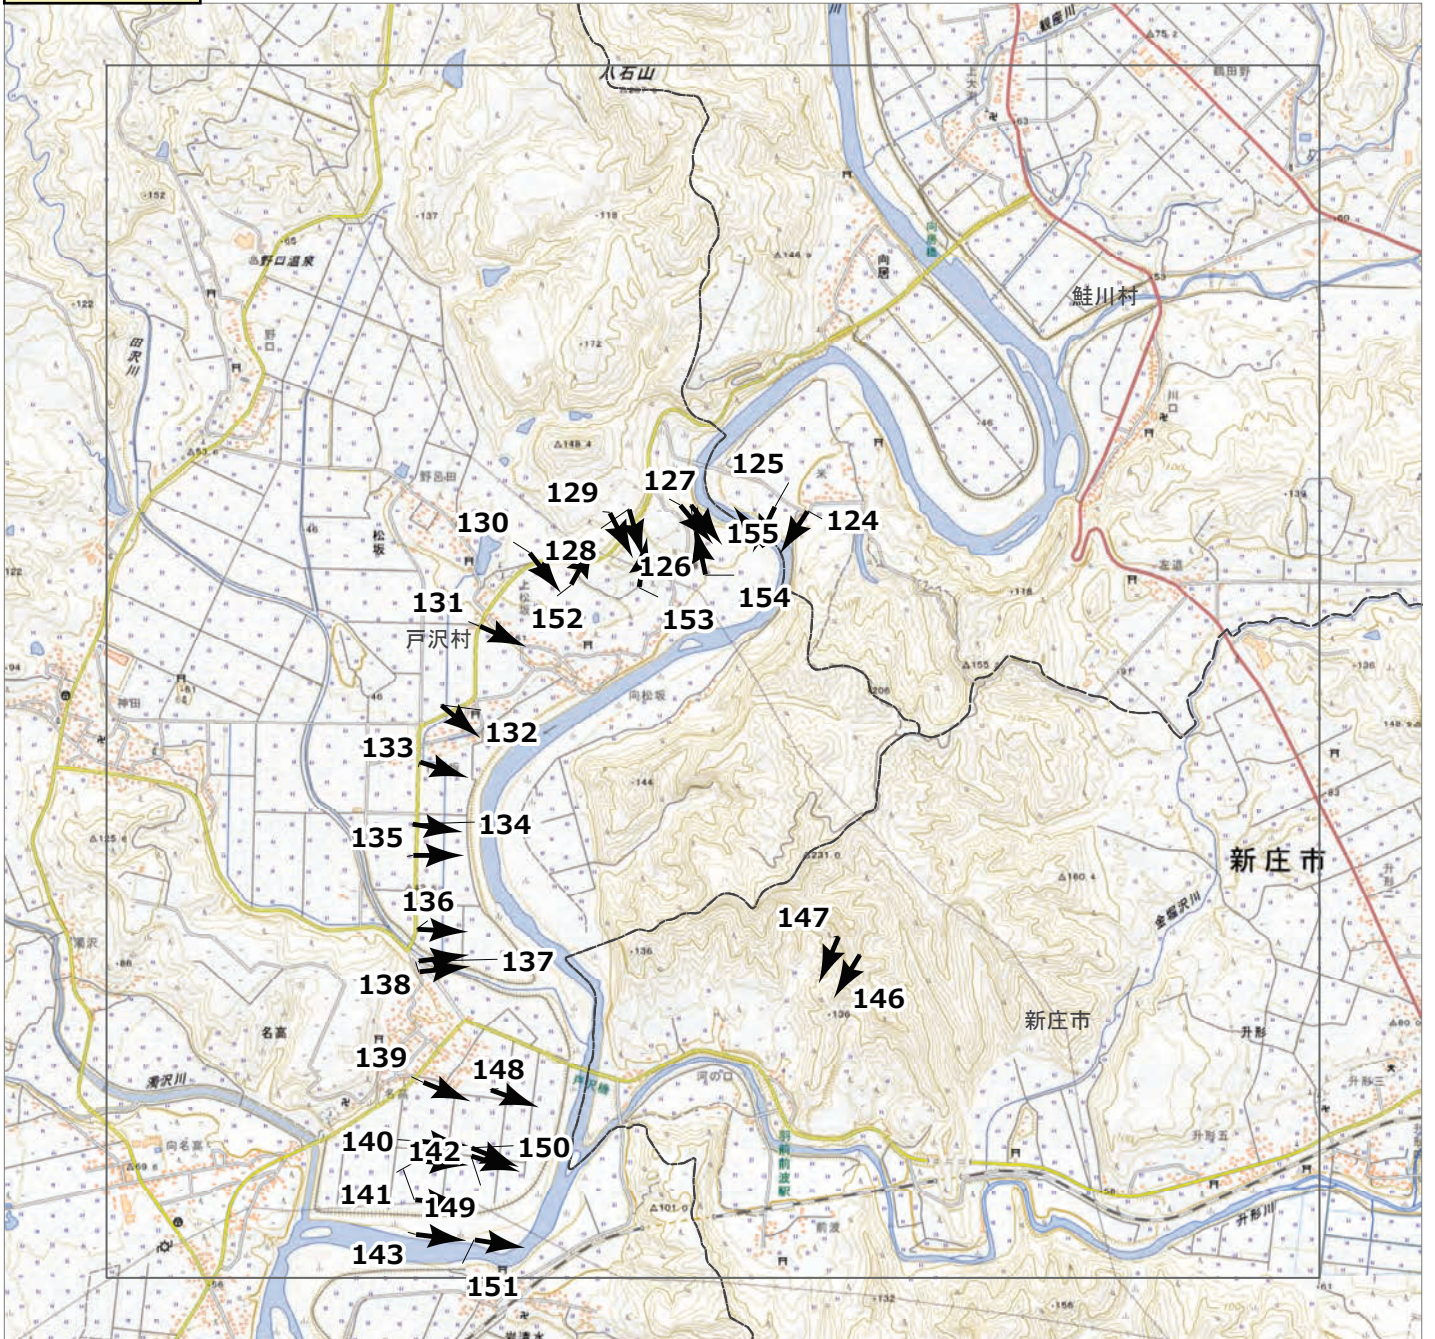

↑ 撮影位置

2024年7月
前線による大雨災害（東北地方）
航空写真 標定図 1
2024年7月29日撮影
撮影場所 山形県