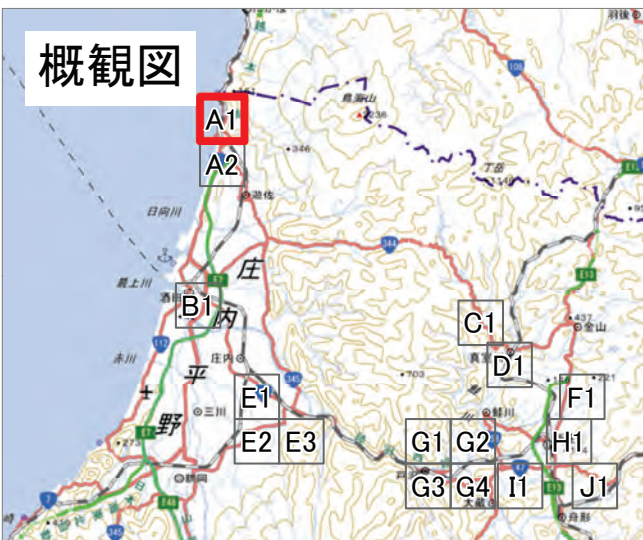

2024年7月
前線による大雨災害（東北地方）
航空写真 標定図 1
2024年7月29日撮影
撮影場所 山形県