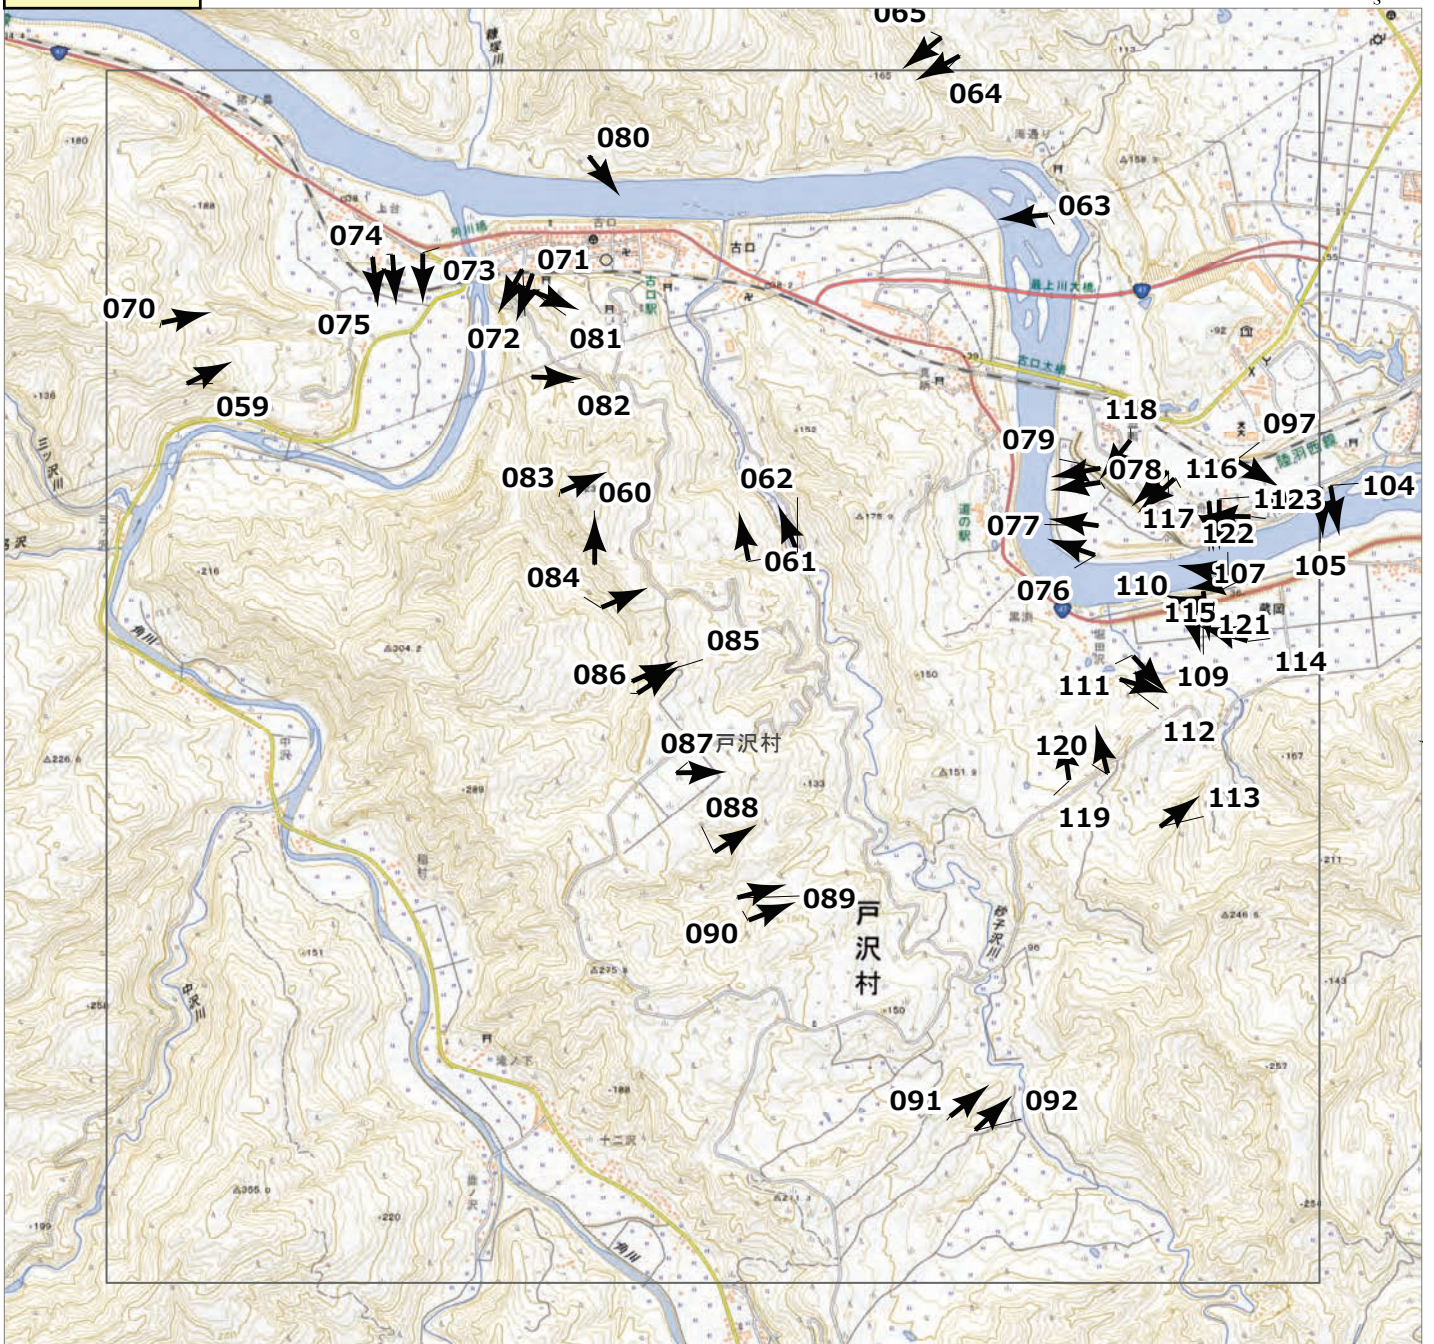

G3

↑ 撮影位置

2024年7月
前線による大雨災害（東北地方）
航空写真 標定図 1
2024年7月29日撮影
撮影場所 山形県