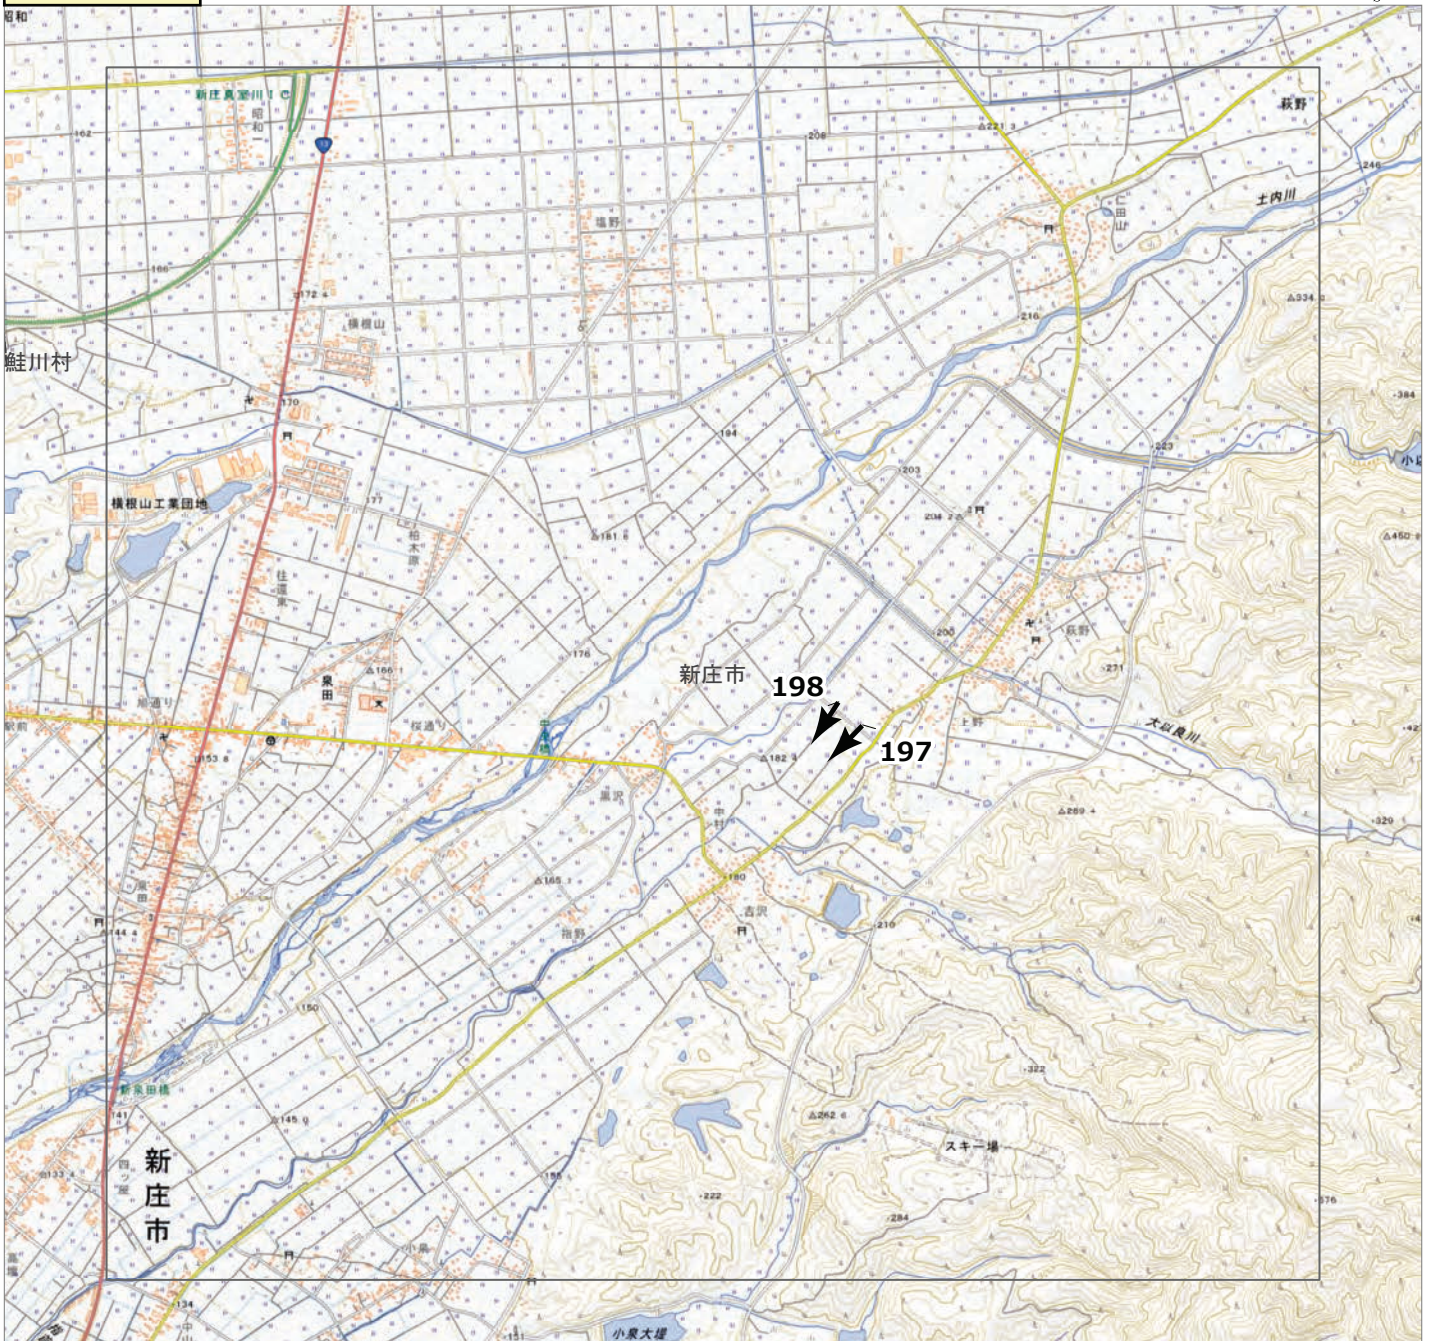

F1

↑ 撮影位置

2024年7月
前線による大雨災害（東北地方）
航空写真 標定図 1
2024年7月29日撮影
撮影場所 山形県