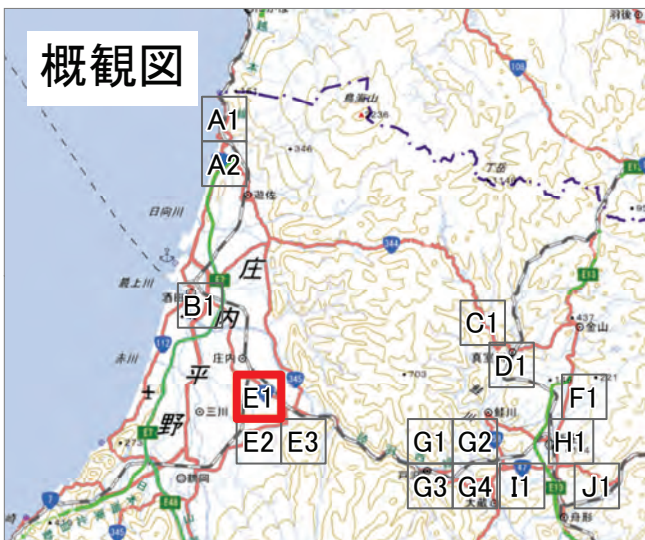

2024年7月
前線による大雨災害（東北地方）
航空写真 標定図 1
2024年7月29日撮影
撮影場所 山形県