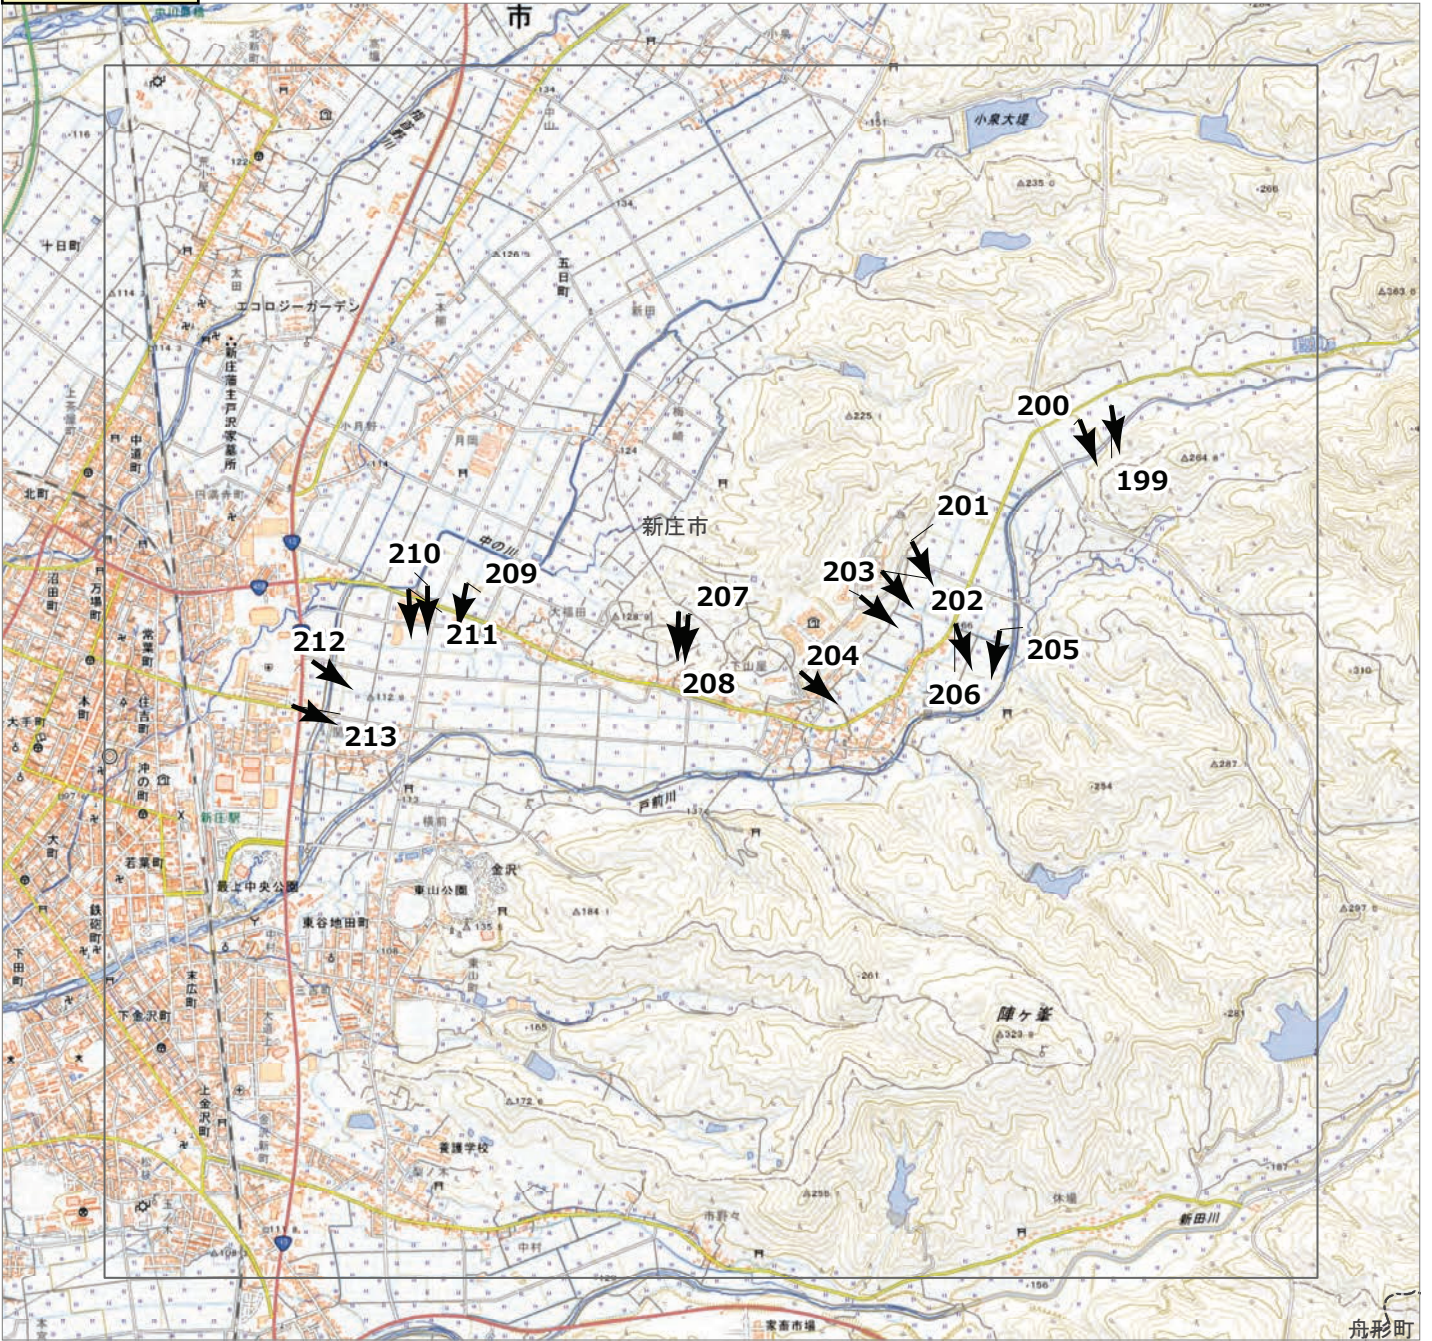

H1

↑ 撮影位置

2024年7月
前線による大雨災害（東北地方）
航空写真 標定図 1
2024年7月29日撮影
撮影場所 山形県