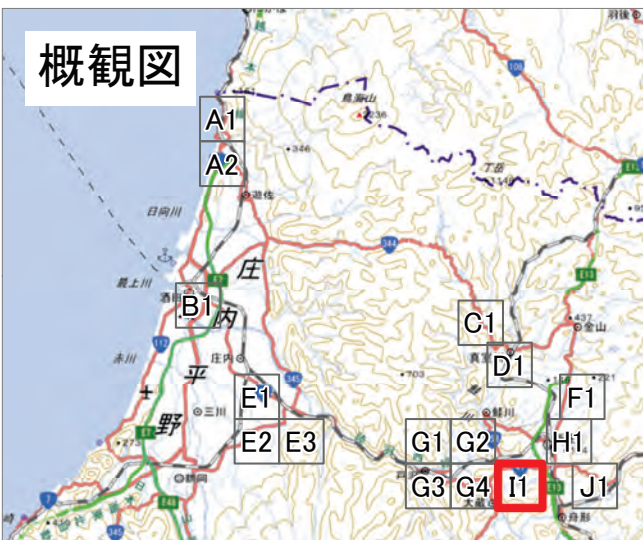

2024年7月
前線による大雨災害（東北地方）
航空写真 標定図 1
2024年7月29日撮影
撮影場所 山形県