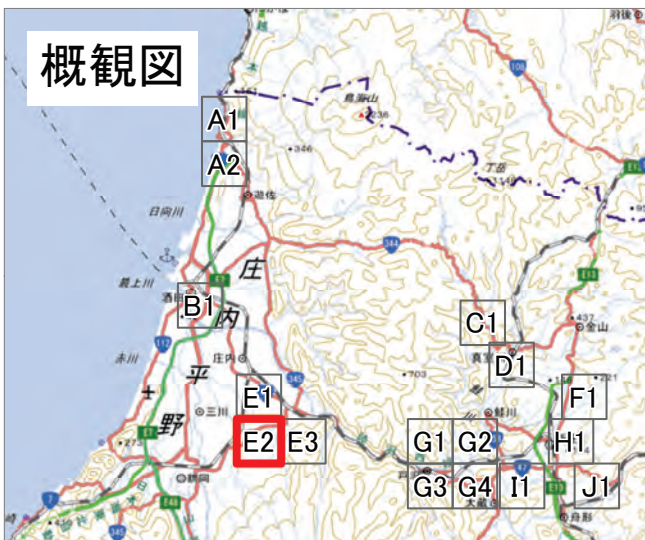

2024年7月
前線による大雨災害（東北地方）
航空写真 標定図 1
2024年7月29日撮影
撮影場所 山形県