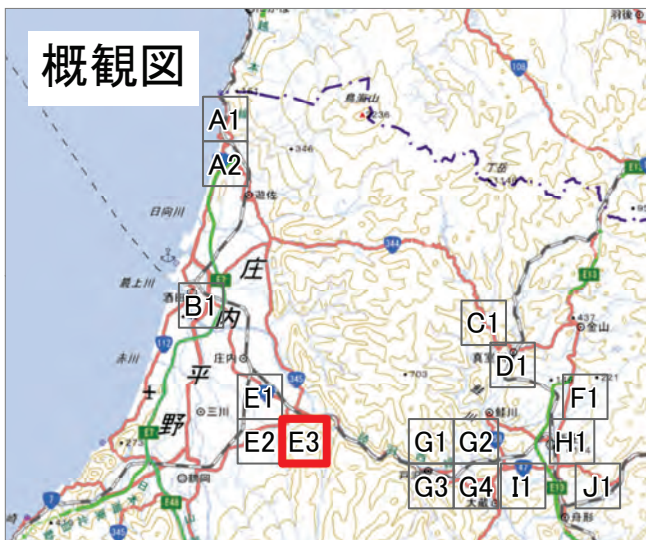

2024年7月
前線による大雨災害（東北地方）
航空写真 標定図 1
2024年7月29日撮影
撮影場所 山形県