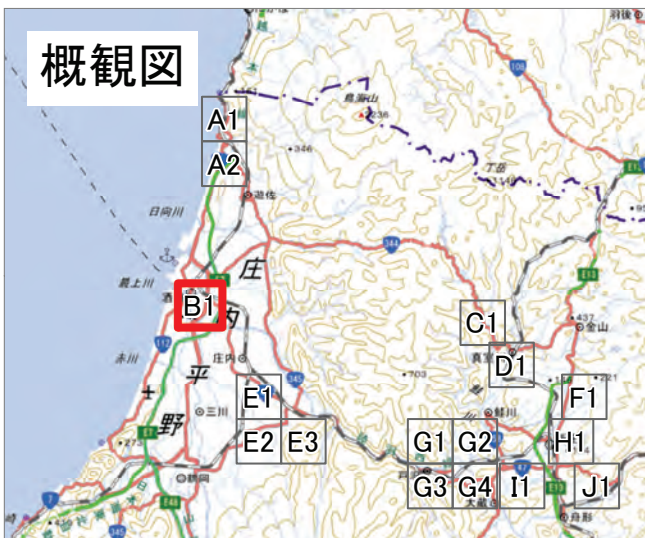

概観図

2024年7月
前線による大雨災害（東北地方）
航空写真 標定図 1
2024年7月29日撮影
撮影場所 山形県