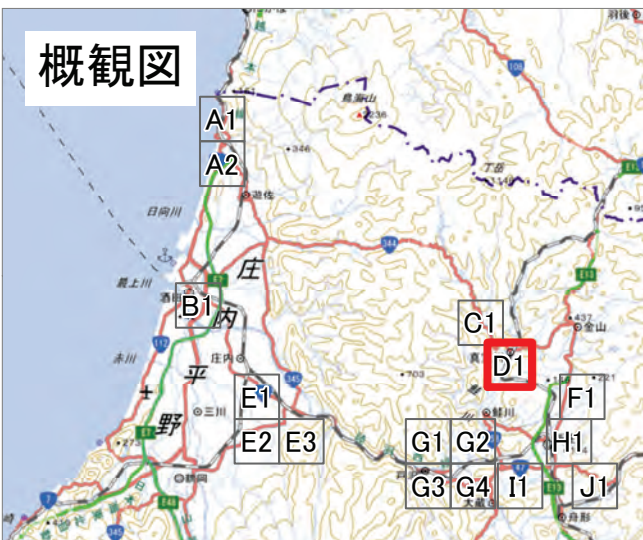

2024年7月
前線による大雨災害（東北地方）
航空写真 標定図 1
2024年7月29日撮影
撮影場所 山形県