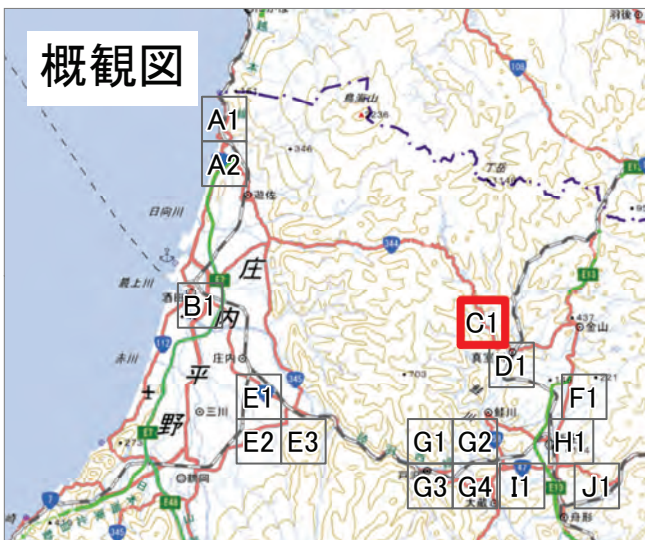

2024年7月
前線による大雨災害（東北地方）
航空写真 標定図 1
2024年7月29日撮影
撮影場所 山形県