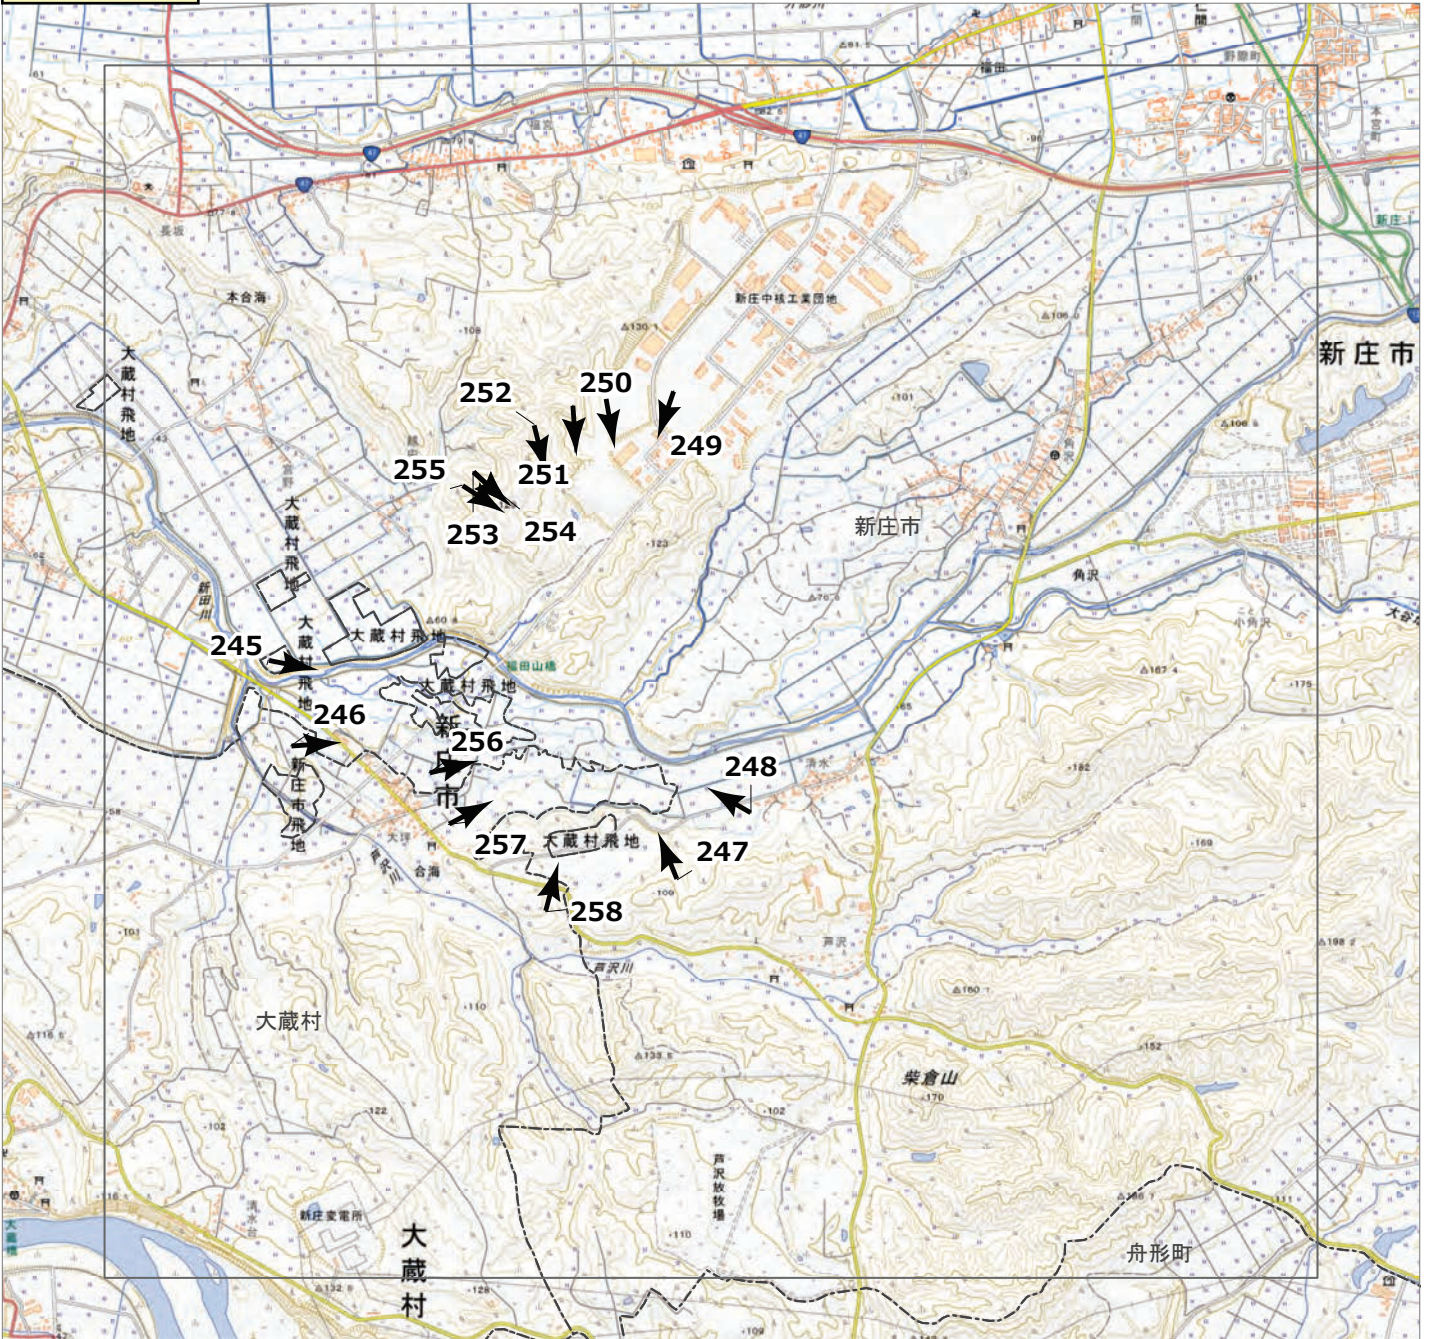

↑ 撮影位置

2024年7月
前線による大雨災害（東北地方）
航空写真 標定図 1
2024年7月29日撮影
撮影場所 山形県