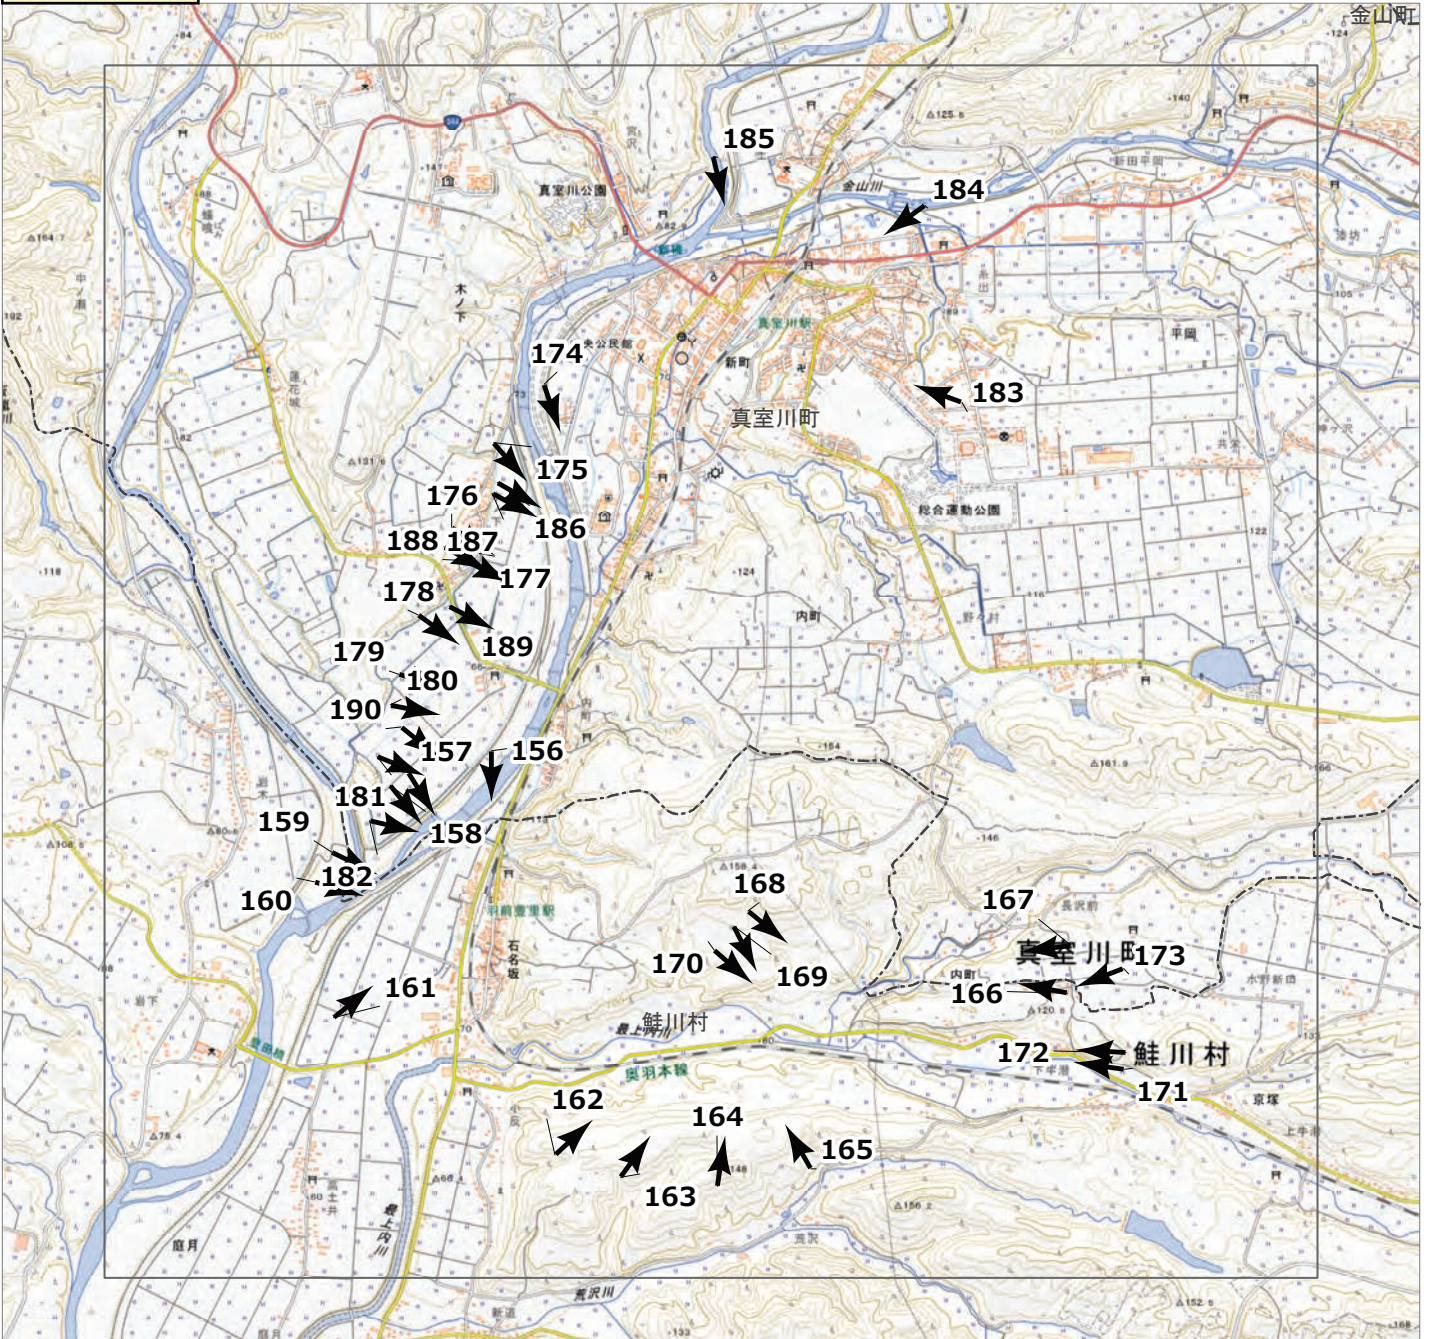

D1

↑ 撮影位置

2024年7月
前線による大雨災害（東北地方）
航空写真 標定図 1
2024年7月29日撮影
撮影場所 山形県