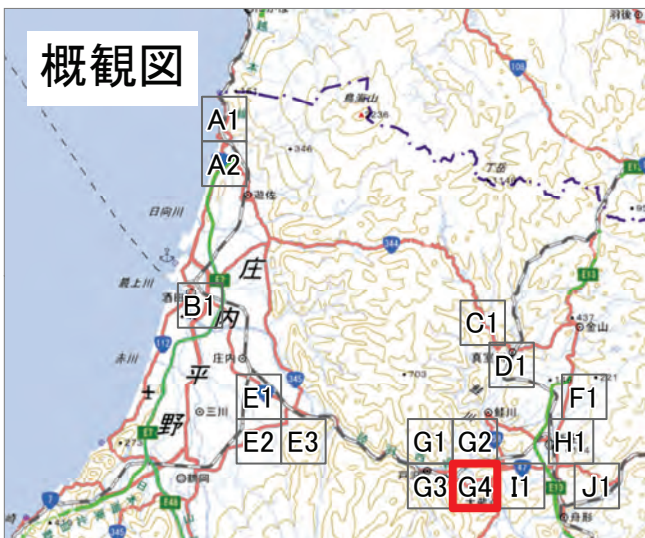

2024年7月
前線による大雨災害（東北地方）
航空写真 標定図 1
2024年7月29日撮影
撮影場所 山形県