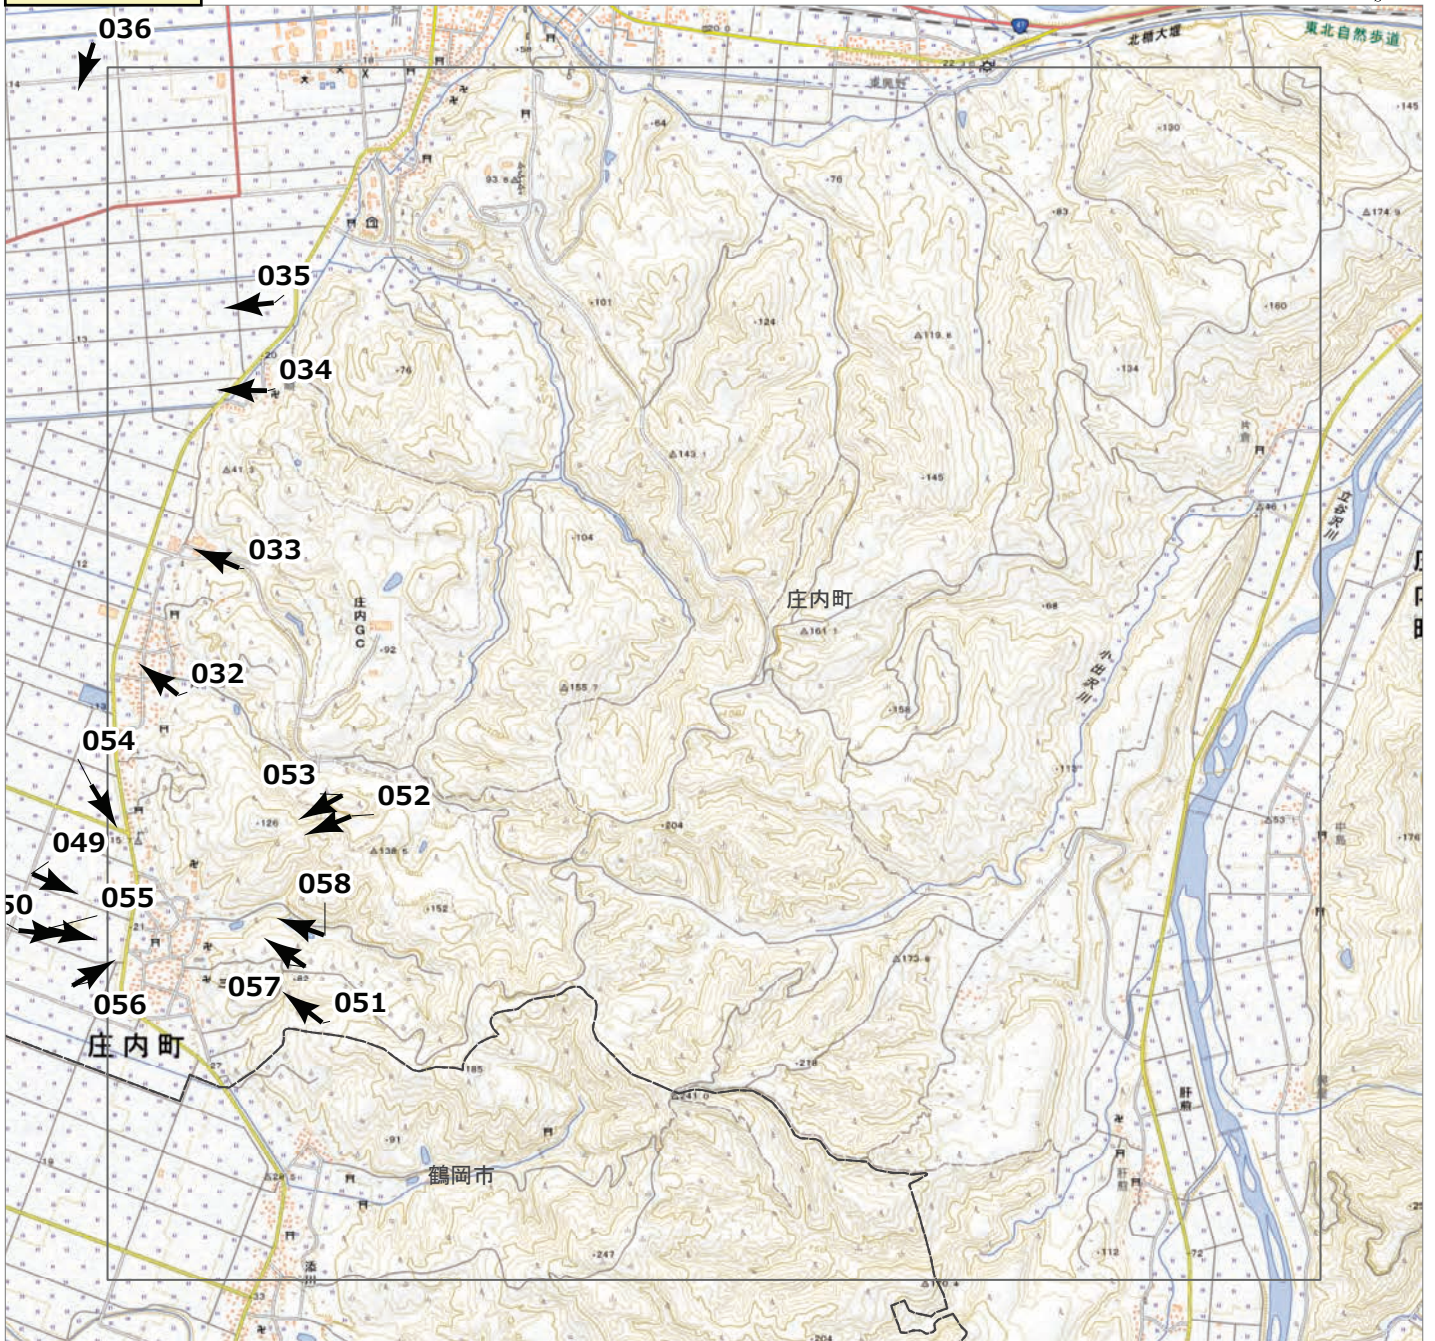

E3

↑ 撮影位置

2024年7月
前線による大雨災害（東北地方）
航空写真 標定図 1
2024年7月29日撮影
撮影場所 山形県