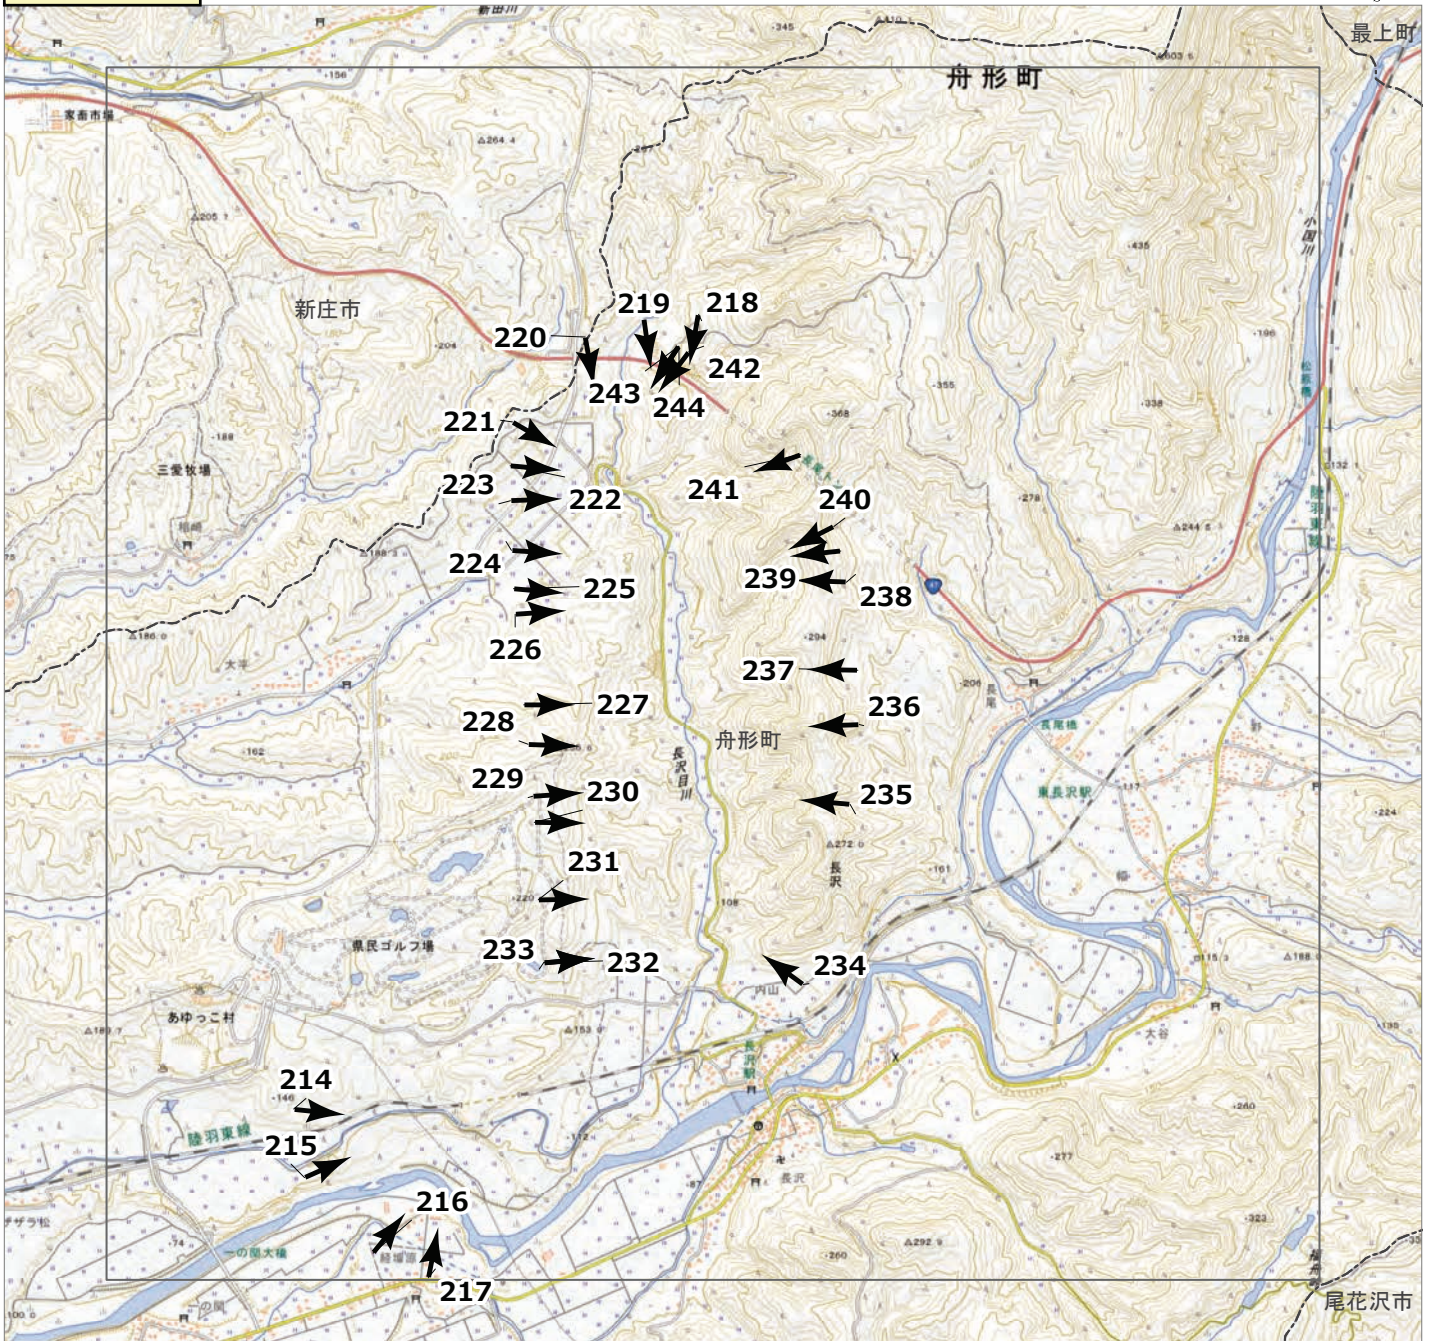

J1

↑ 撮影位置

2024年7月
前線による大雨災害（東北地方）
航空写真 標定図 1
2024年7月29日撮影
撮影場所 山形県