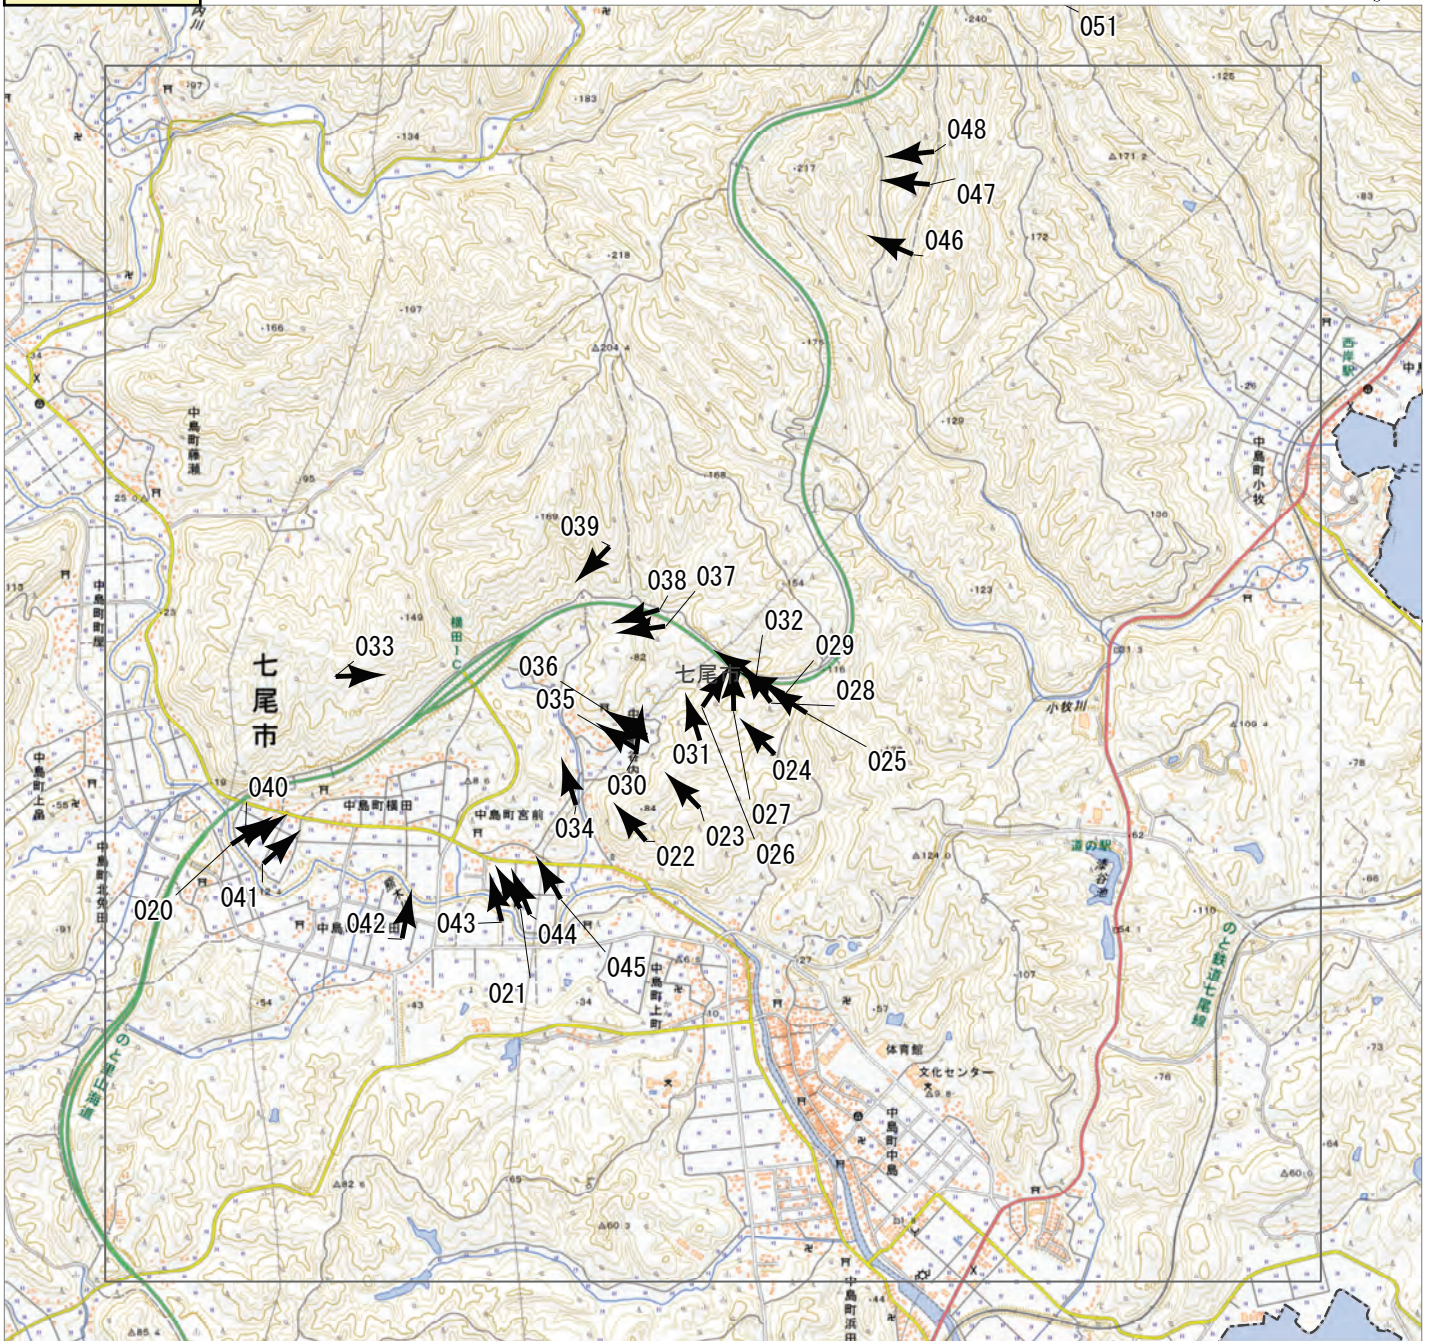

↑ 撮影位置

2024年1月
令和6年 能登半島地震
航空写真 標定図 2
2024年1月2日撮影
撮影場所 石川県