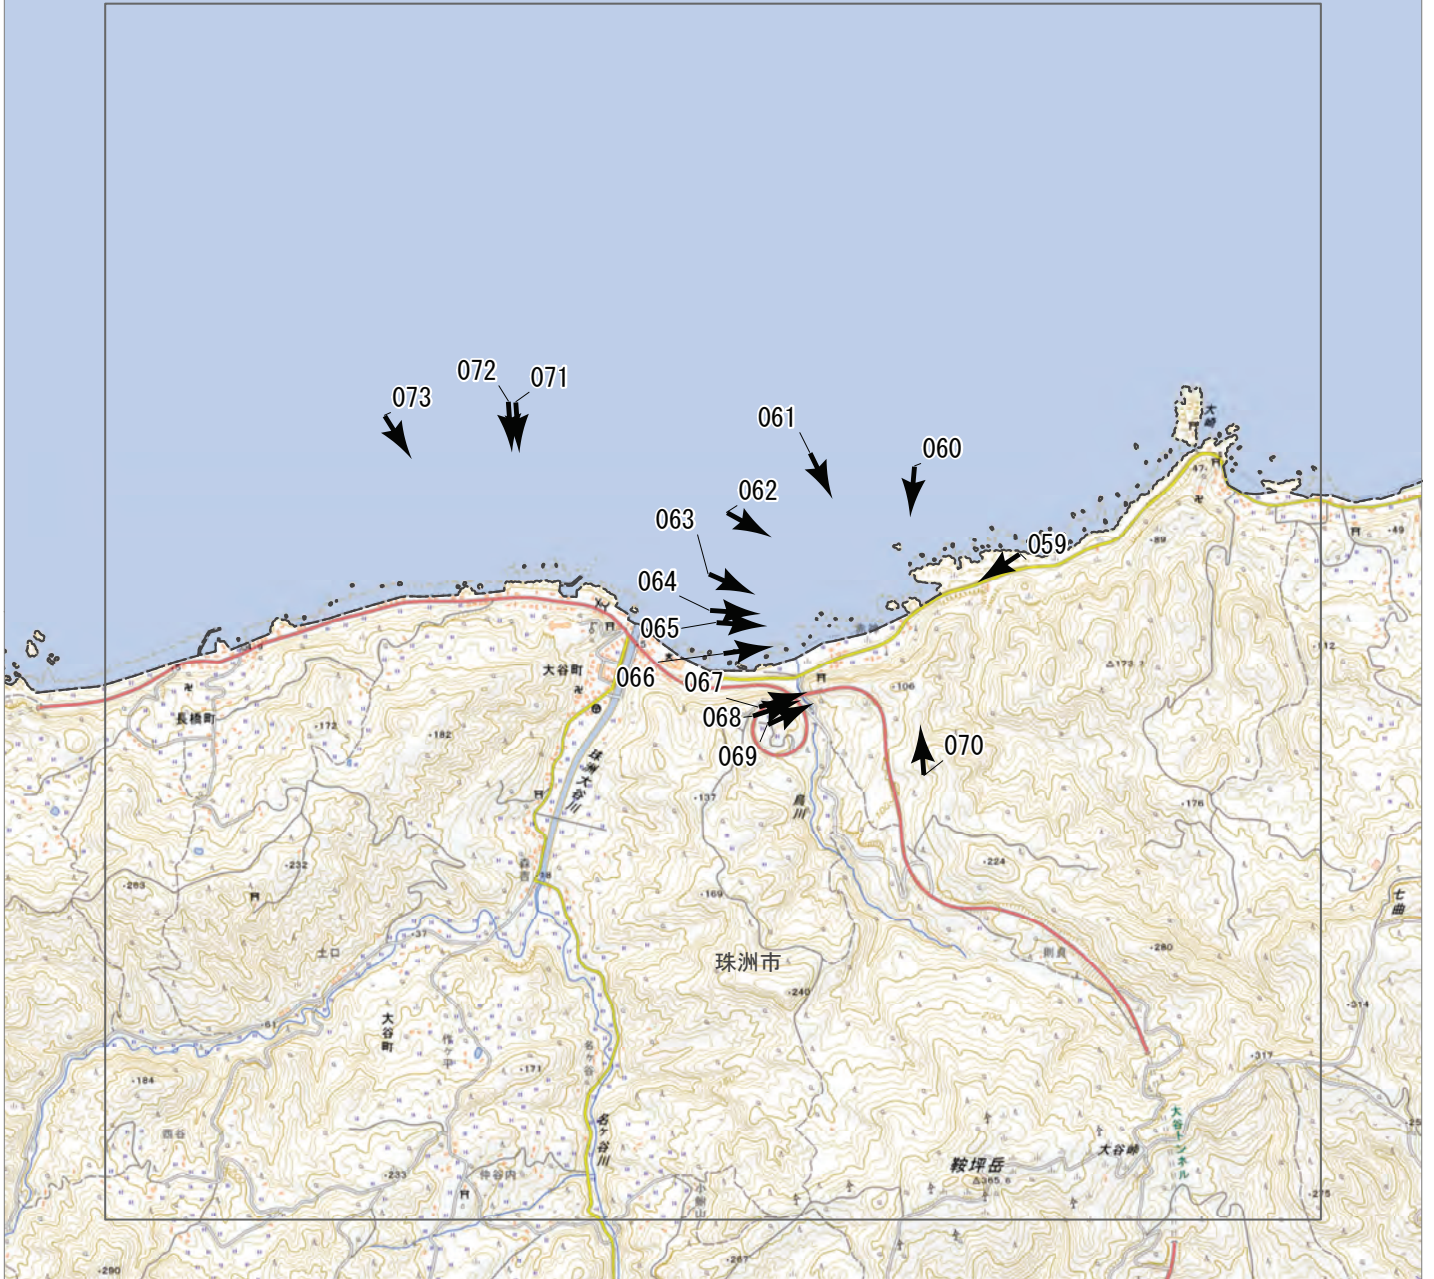

↑ 撮影位置

2024年 1月
 令和6年 能登半島地震
 航空写真 標定図 2
 2024年 1月 2日 撮影
 撮影場所 石川県

0 1 2 3 km

↑ 撮影位置

概観図

2024年 1月

令和6年 能登半島地震

航空写真 標定図 2

2024年 1月 2日 撮影

撮影場所 石川県

B1

↑ 撮影位置

概観図

2024年 1月

令和6年 能登半島地震

航空写真 標定図 2

2024年 1月 2日 撮影

撮影場所 石川県

↑ 撮影位置

概観図

2024年 1月

令和6年 能登半島地震

航空写真 標定図 2

2024年 1月 2日 撮影

撮影場所 石川県

↑ 撮影位置

2024年 1月
令和6年 能登半島地震
航空写真 標定図 2
2024年 1月 2日 撮影
撮影場所 石川県

↑ 撮影位置

概観図

2024年 1月
 令和6年 能登半島地震
 航空写真 標定図 2
 2024年 1月 2日 撮影
 撮影場所 石川県

概観図

2024年 1月