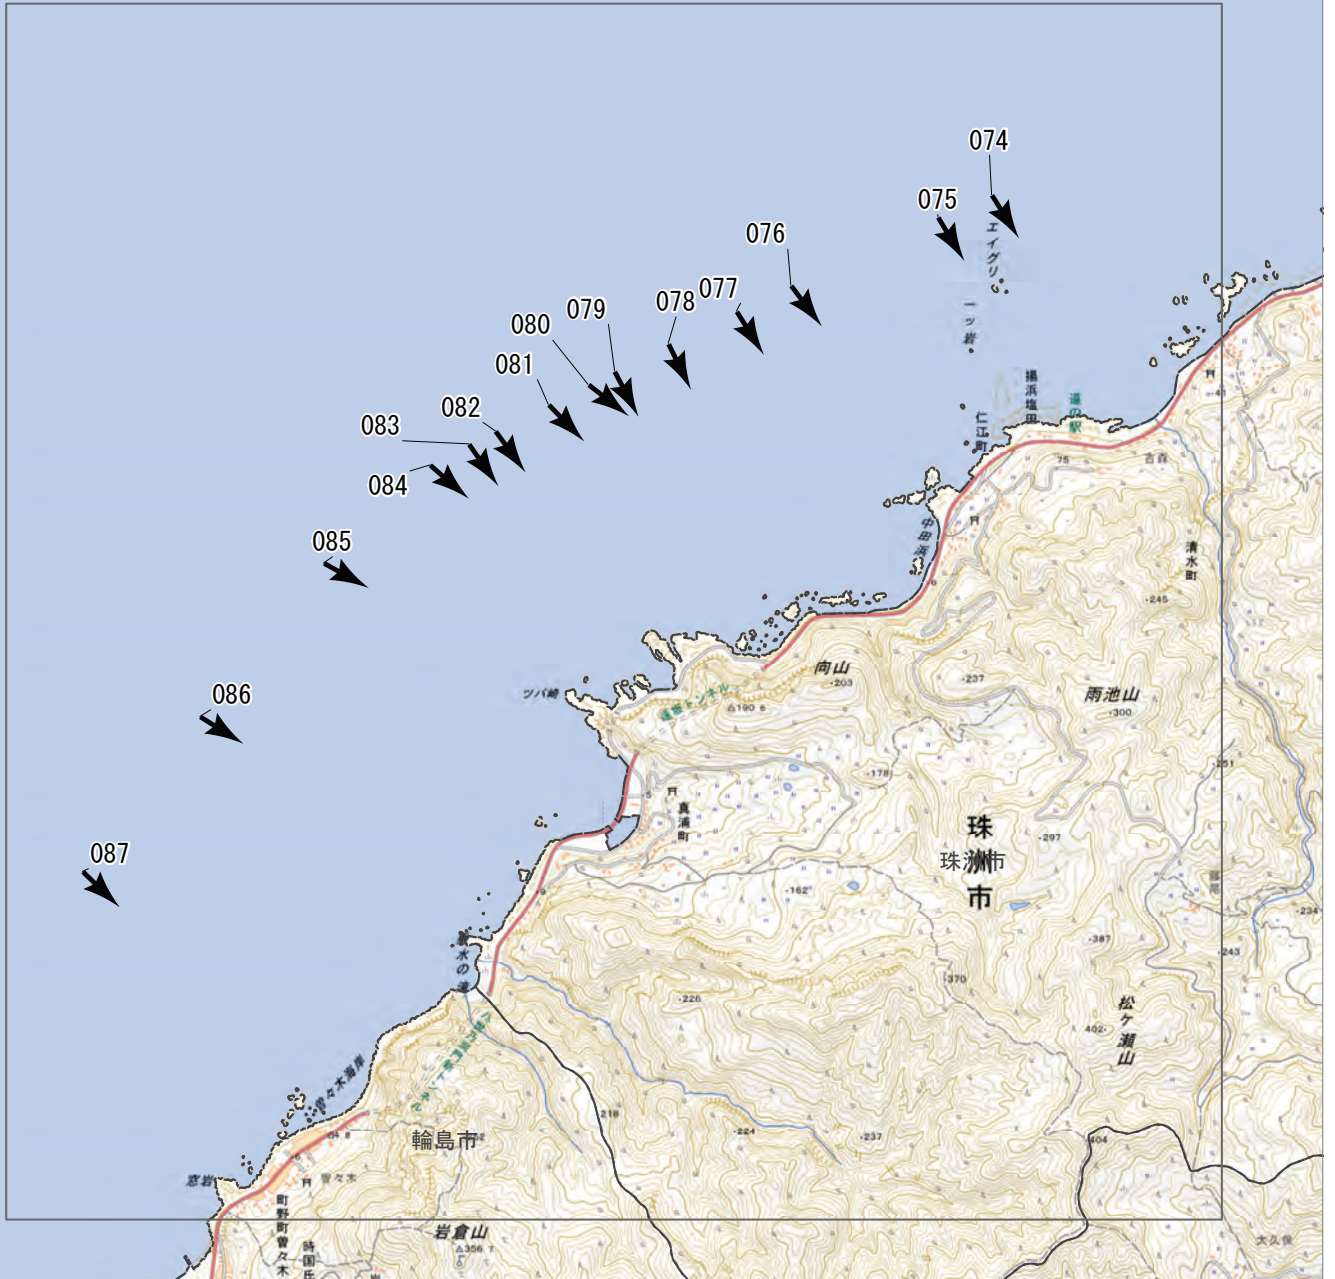

↑ 撮影位置

2024年 1月
 令和6年 能登半島地震
 航空写真 標定図 2
 2024年 1月 2日 撮影
 撮影場所 石川県

0 1 2 3 km

↑ 撮影位置

概観図

2024年 1月

令和6年 能登半島地震

航空写真 標定図 2

2024年 1月 2日 撮影

撮影場所 石川県

B1

↑ 撮影位置

概観図

2024年 1月

令和6年 能登半島地震

航空写真 標定図 2

2024年 1月 2日 撮影

撮影場所 石川県

↑ 撮影位置

概観図

2024年 1月

令和6年 能登半島地震

航空写真 標定図 2

2024年 1月 2日 撮影

撮影場所 石川県

↑ 撮影位置

2024年 1月
令和6年 能登半島地震
航空写真 標定図 2
2024年 1月 2日 撮影
撮影場所 石川県

↑ 撮影位置

概観図

2024年 1月
 令和6年 能登半島地震
 航空写真 標定図 2
 2024年 1月 2日 撮影
 撮影場所 石川県

概観図

2024年 1月