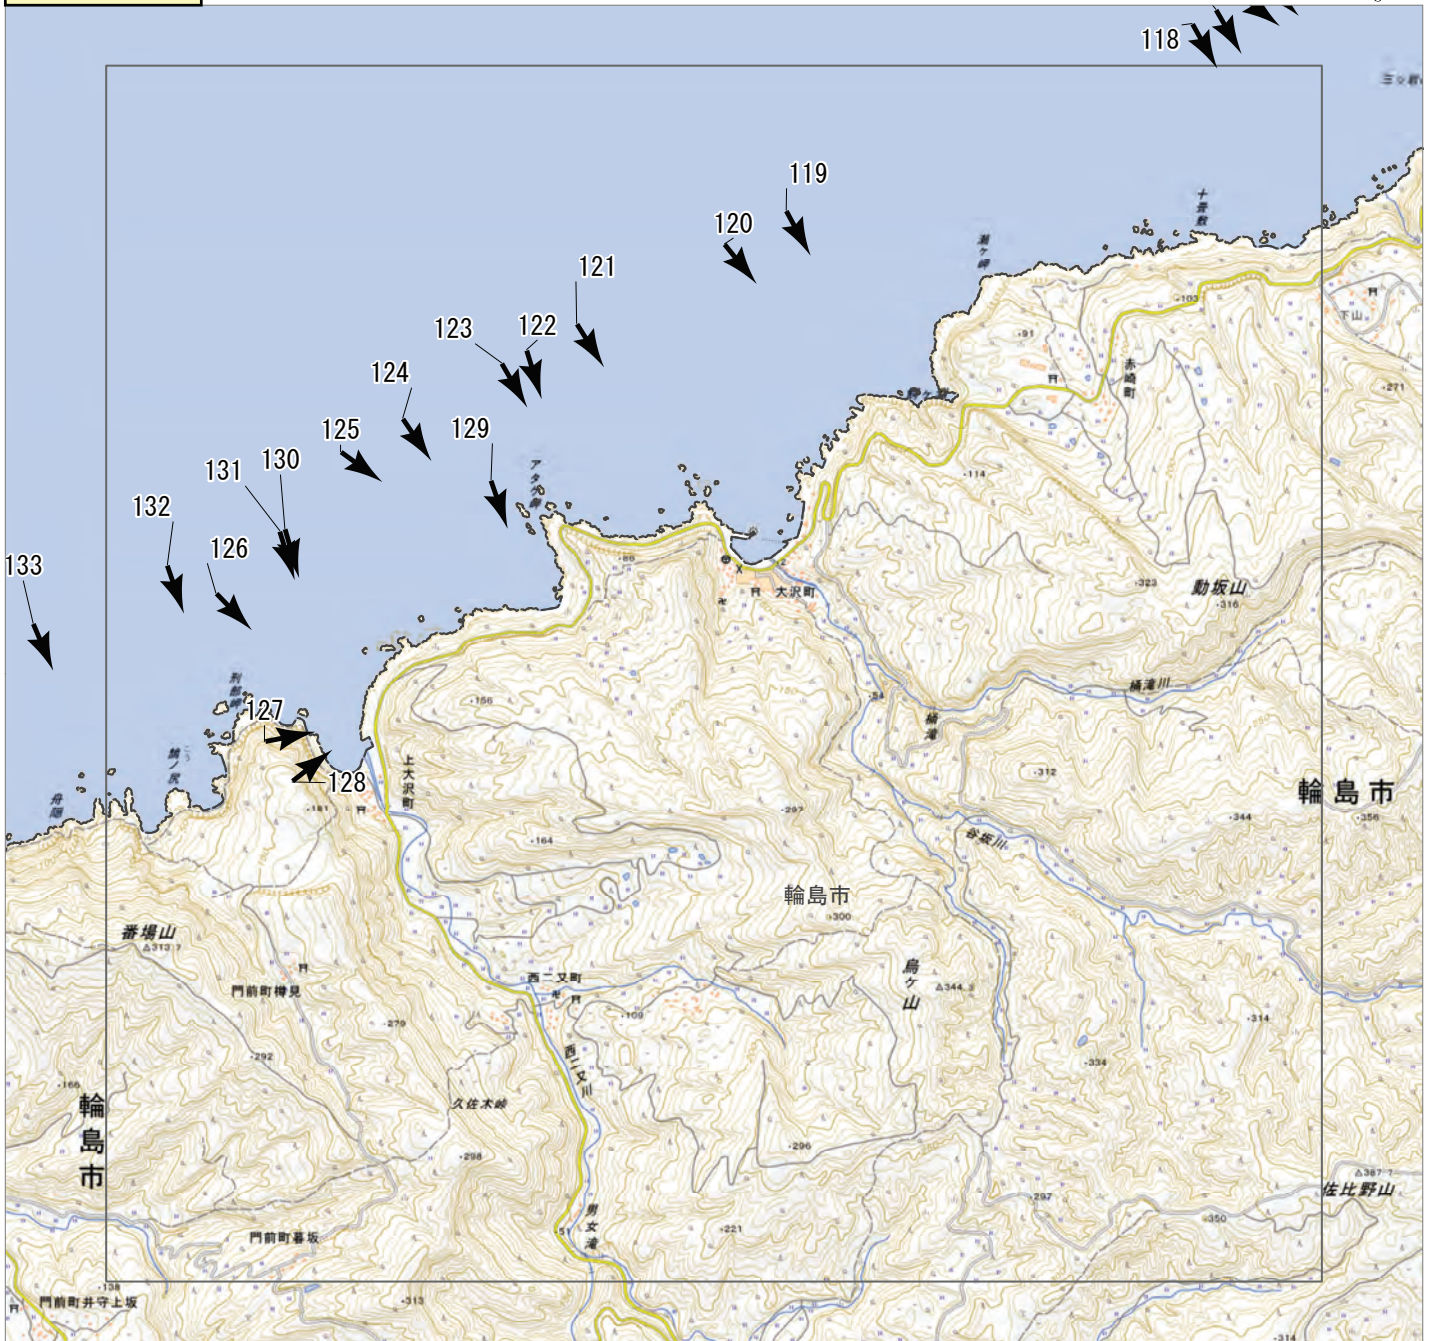

↑ 撮影位置

2024年 1月
令和6年 能登半島地震
航空写真 標定図 2
2024年 1月 2日 撮影
撮影場所 石川県