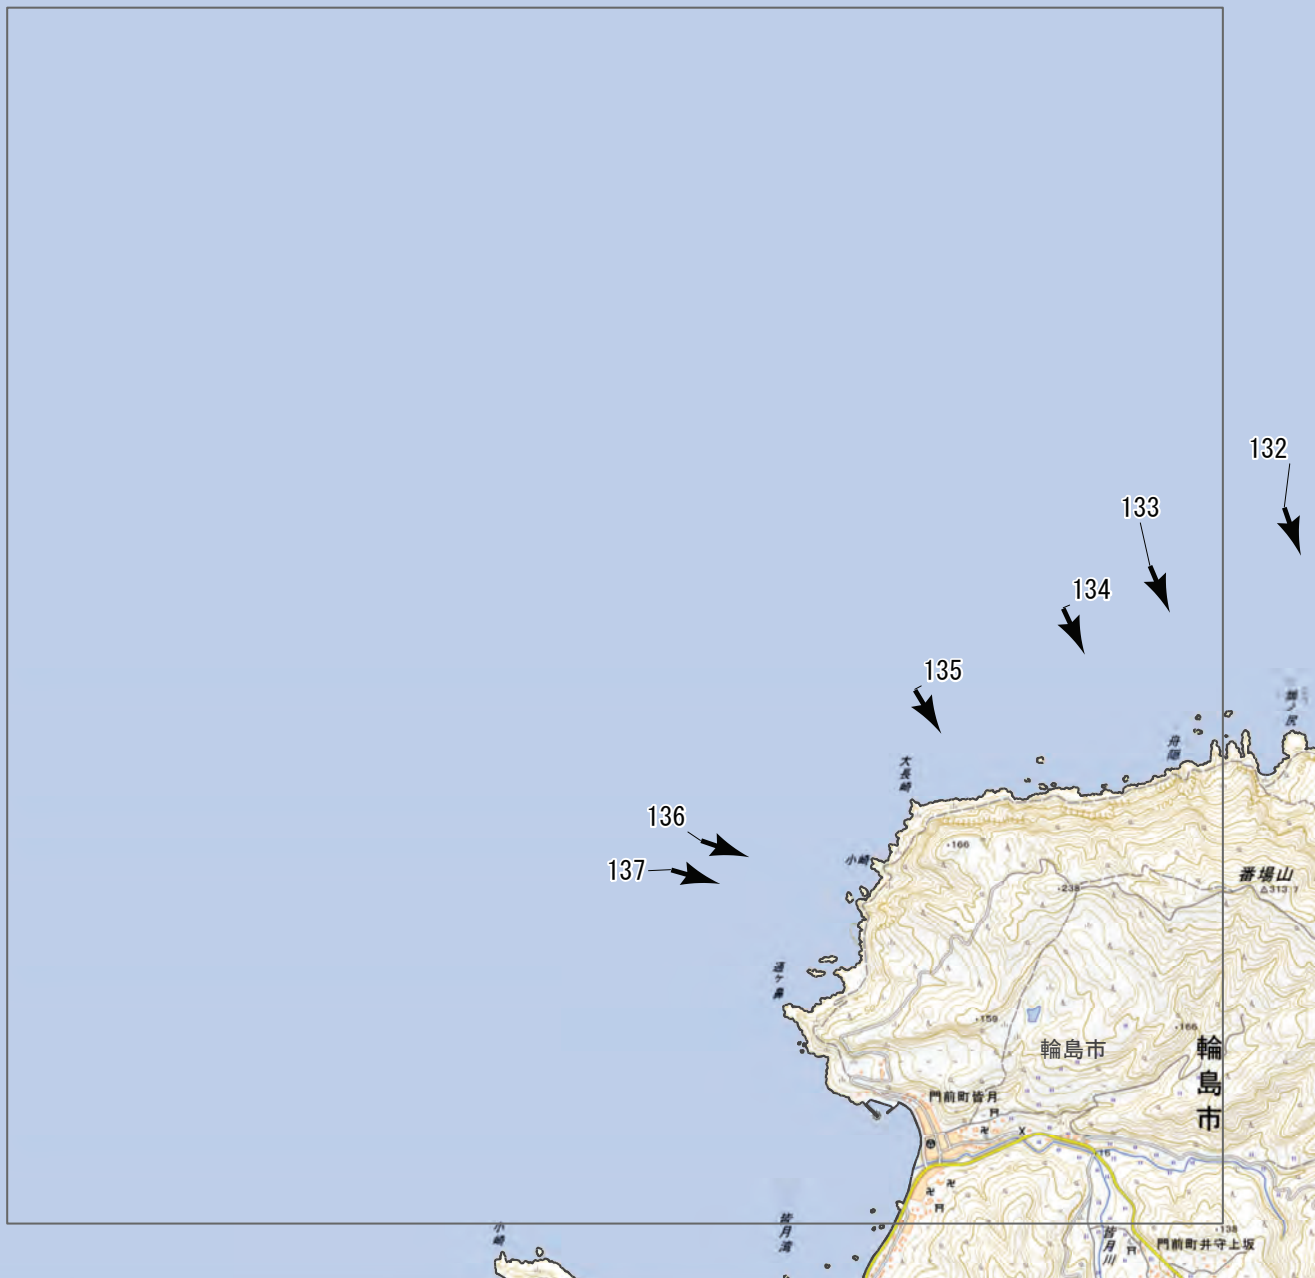

概観図

2024年 1月

令和6年 能登半島地震

航空写真 標定図 2

2024年 1月 2日 撮影

撮影場所 石川県