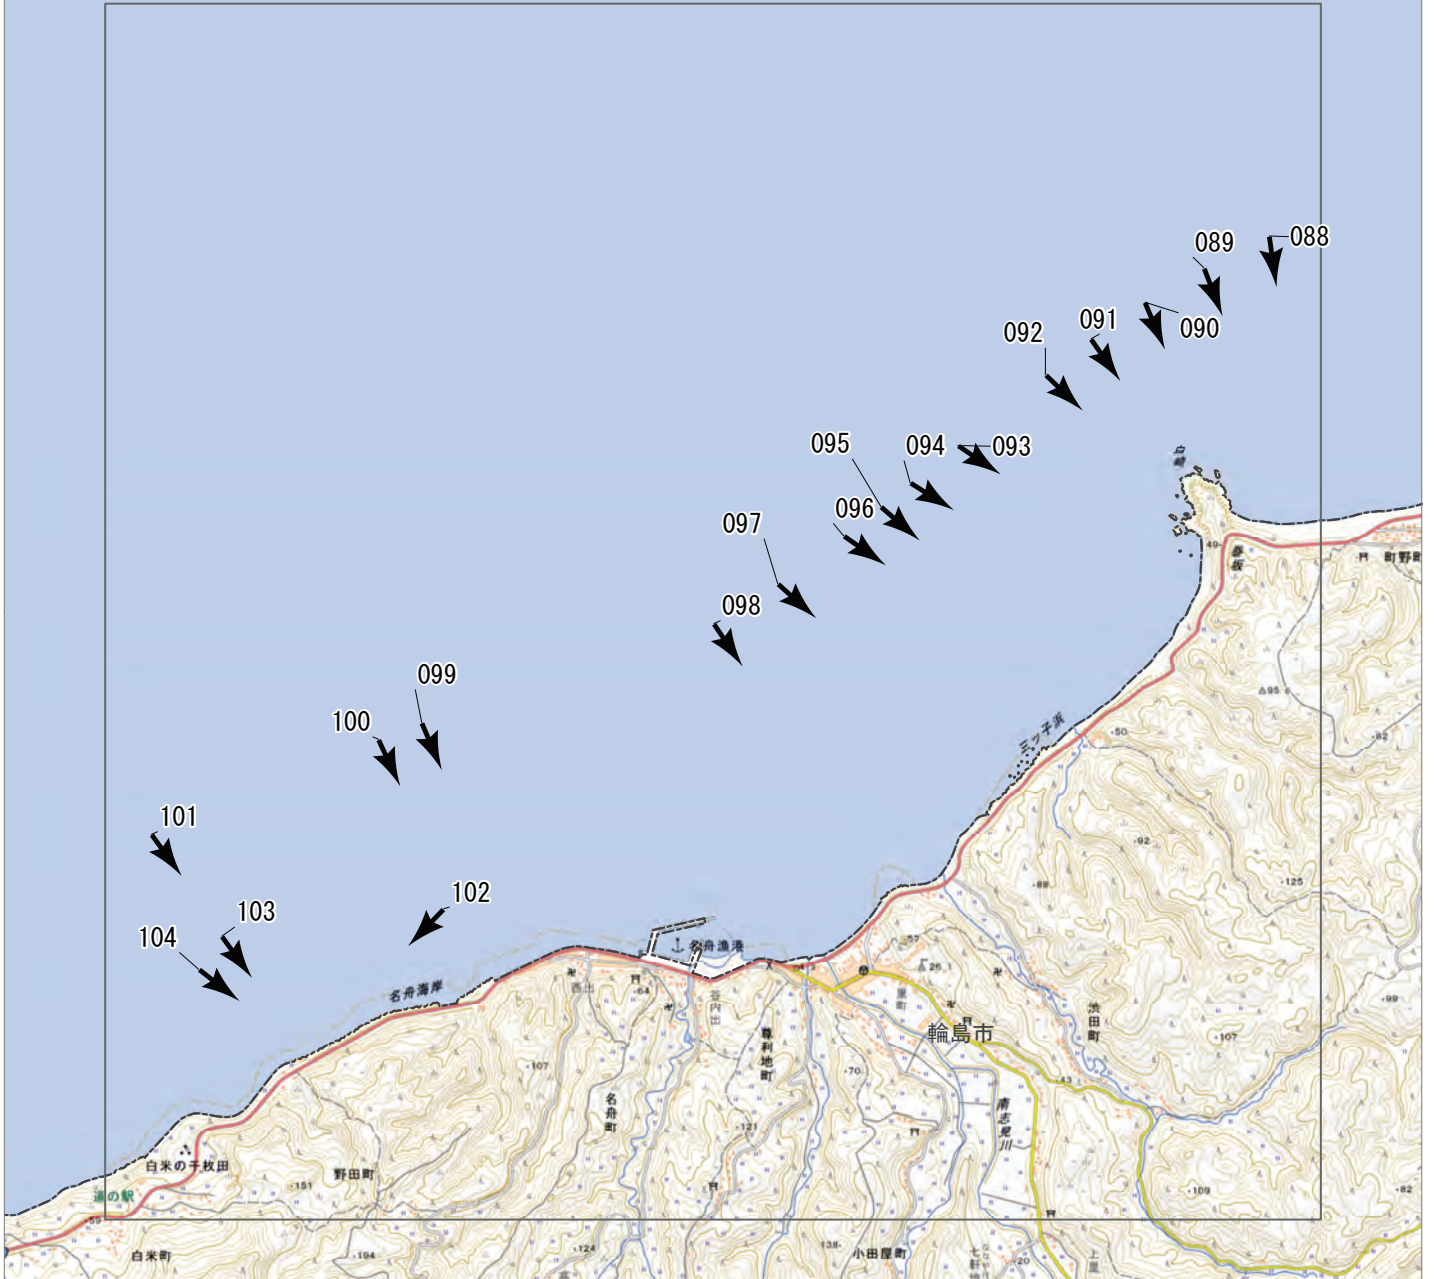

↑ 撮影位置

2024年 1月
 令和6年 能登半島地震
 航空写真 標定図 2
 2024年 1月 2日 撮影
 撮影場所 石川県

0 1 2 3 km

↑ 撮影位置

概観図

2024年 1月

令和6年 能登半島地震

航空写真 標定図 2

2024年 1月 2日 撮影

撮影場所 石川県

B1

↑ 撮影位置

概観図

2024年 1月

令和6年 能登半島地震

航空写真 標定図 2

2024年 1月 2日 撮影

撮影場所 石川県

↑ 撮影位置

概観図

2024年 1月

令和6年 能登半島地震

航空写真 標定図 2

2024年 1月 2日 撮影

撮影場所 石川県

↑ 撮影位置

2024年 1月
令和6年 能登半島地震
航空写真 標定図 2
2024年 1月 2日 撮影
撮影場所 石川県

↑ 撮影位置

概観図

2024年 1月
 令和6年 能登半島地震
 航空写真 標定図 2
 2024年 1月 2日 撮影
 撮影場所 石川県

概観図

2024年 1月