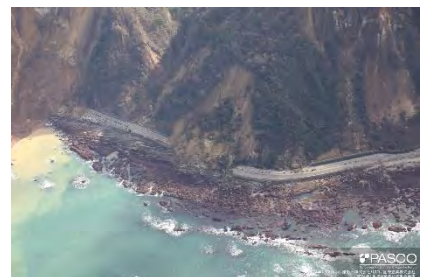

2024年1月 令和6年能登半島地震

航空写真 標定図2

2024年1月2日撮影

撮影場所 石川県

076

077

078

079

080

081

082

083

084

085

086

087

088

089

090