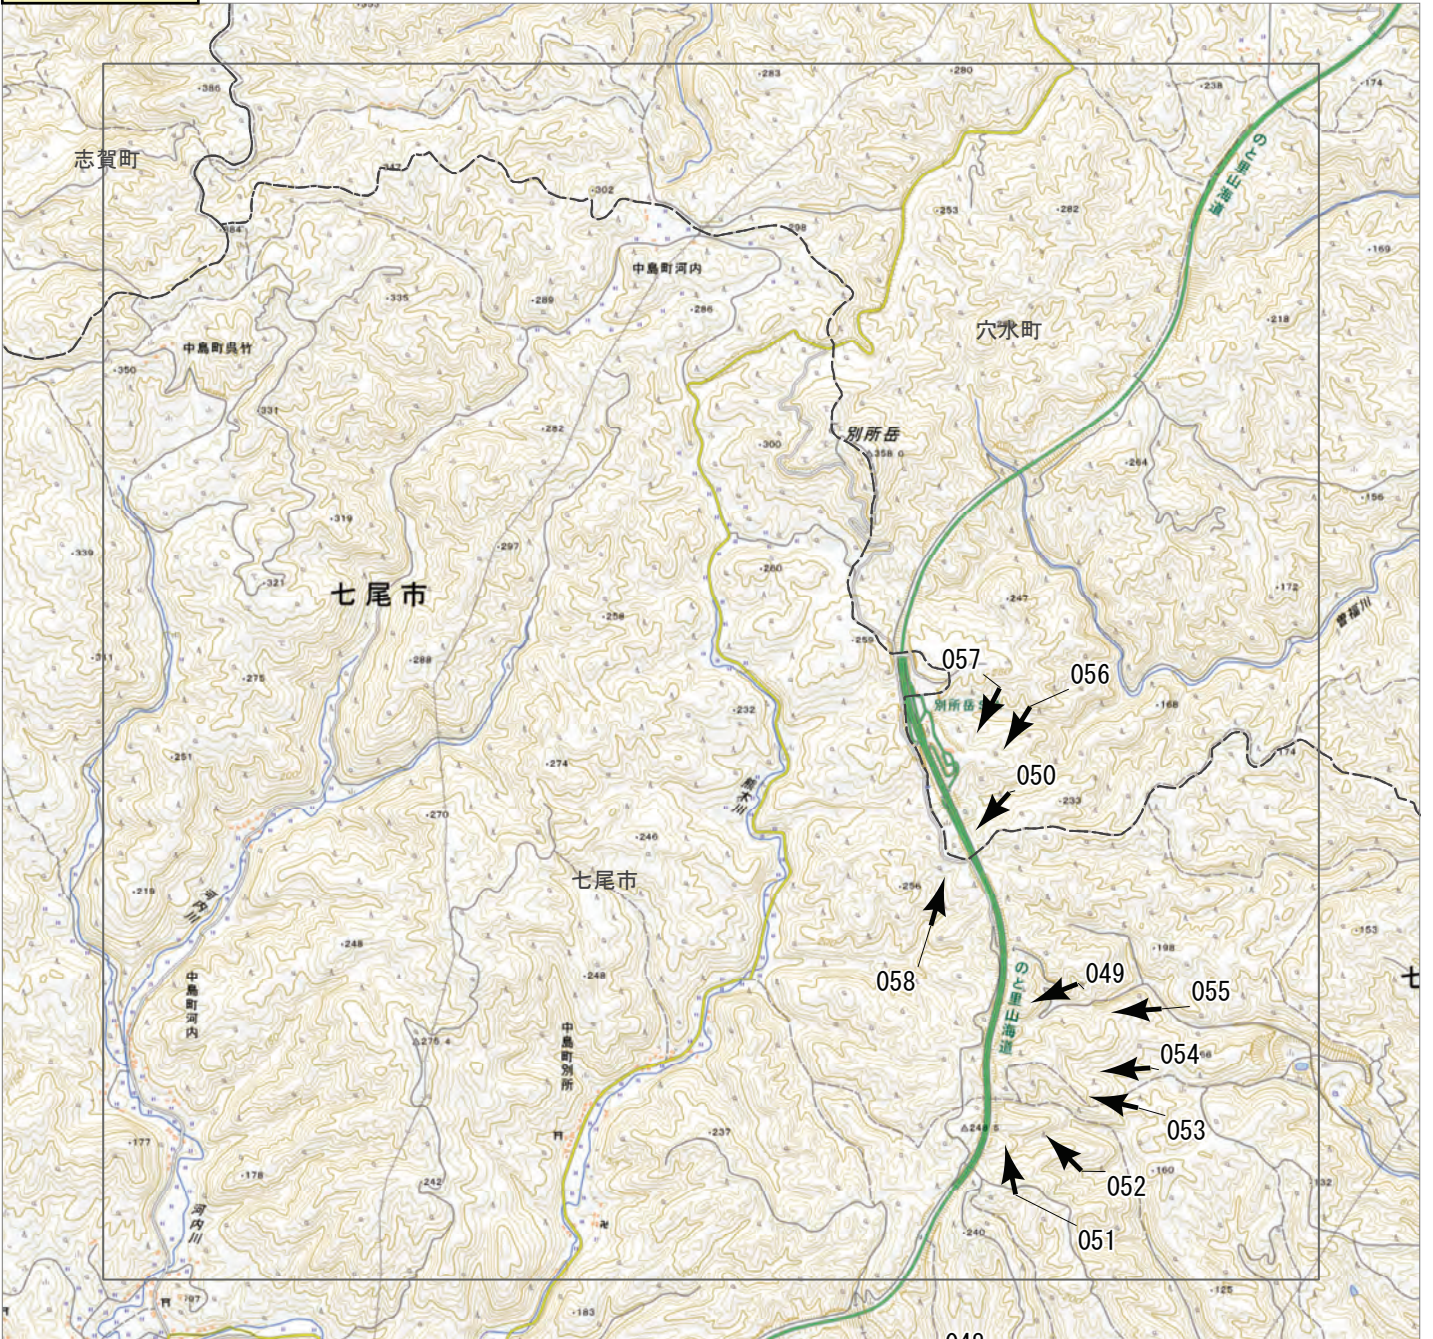

↑ 撮影位置

2024年1月
令和6年 能登半島地震
航空写真 標定図 2
2024年1月2日撮影
撮影場所 石川県