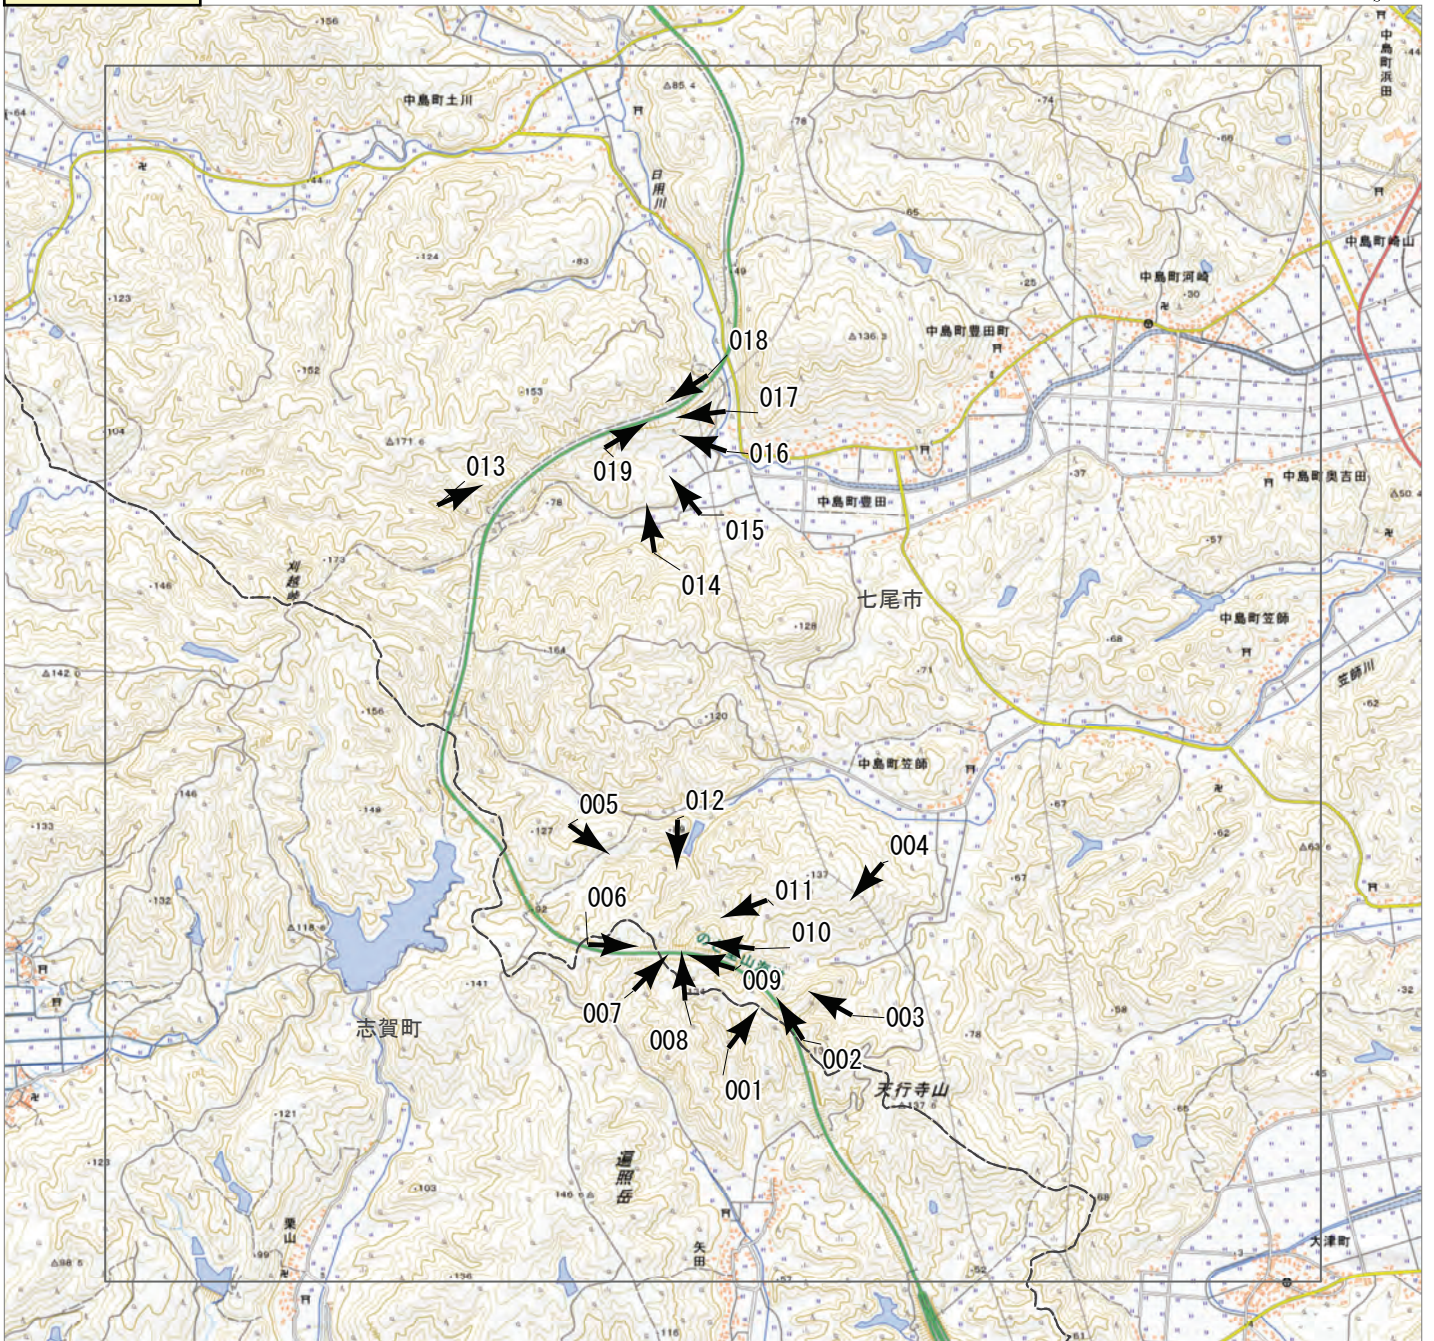

J1

↑ 撮影位置

001	002	003
004	005	006
007	008	009
010	011	012
013	014	015