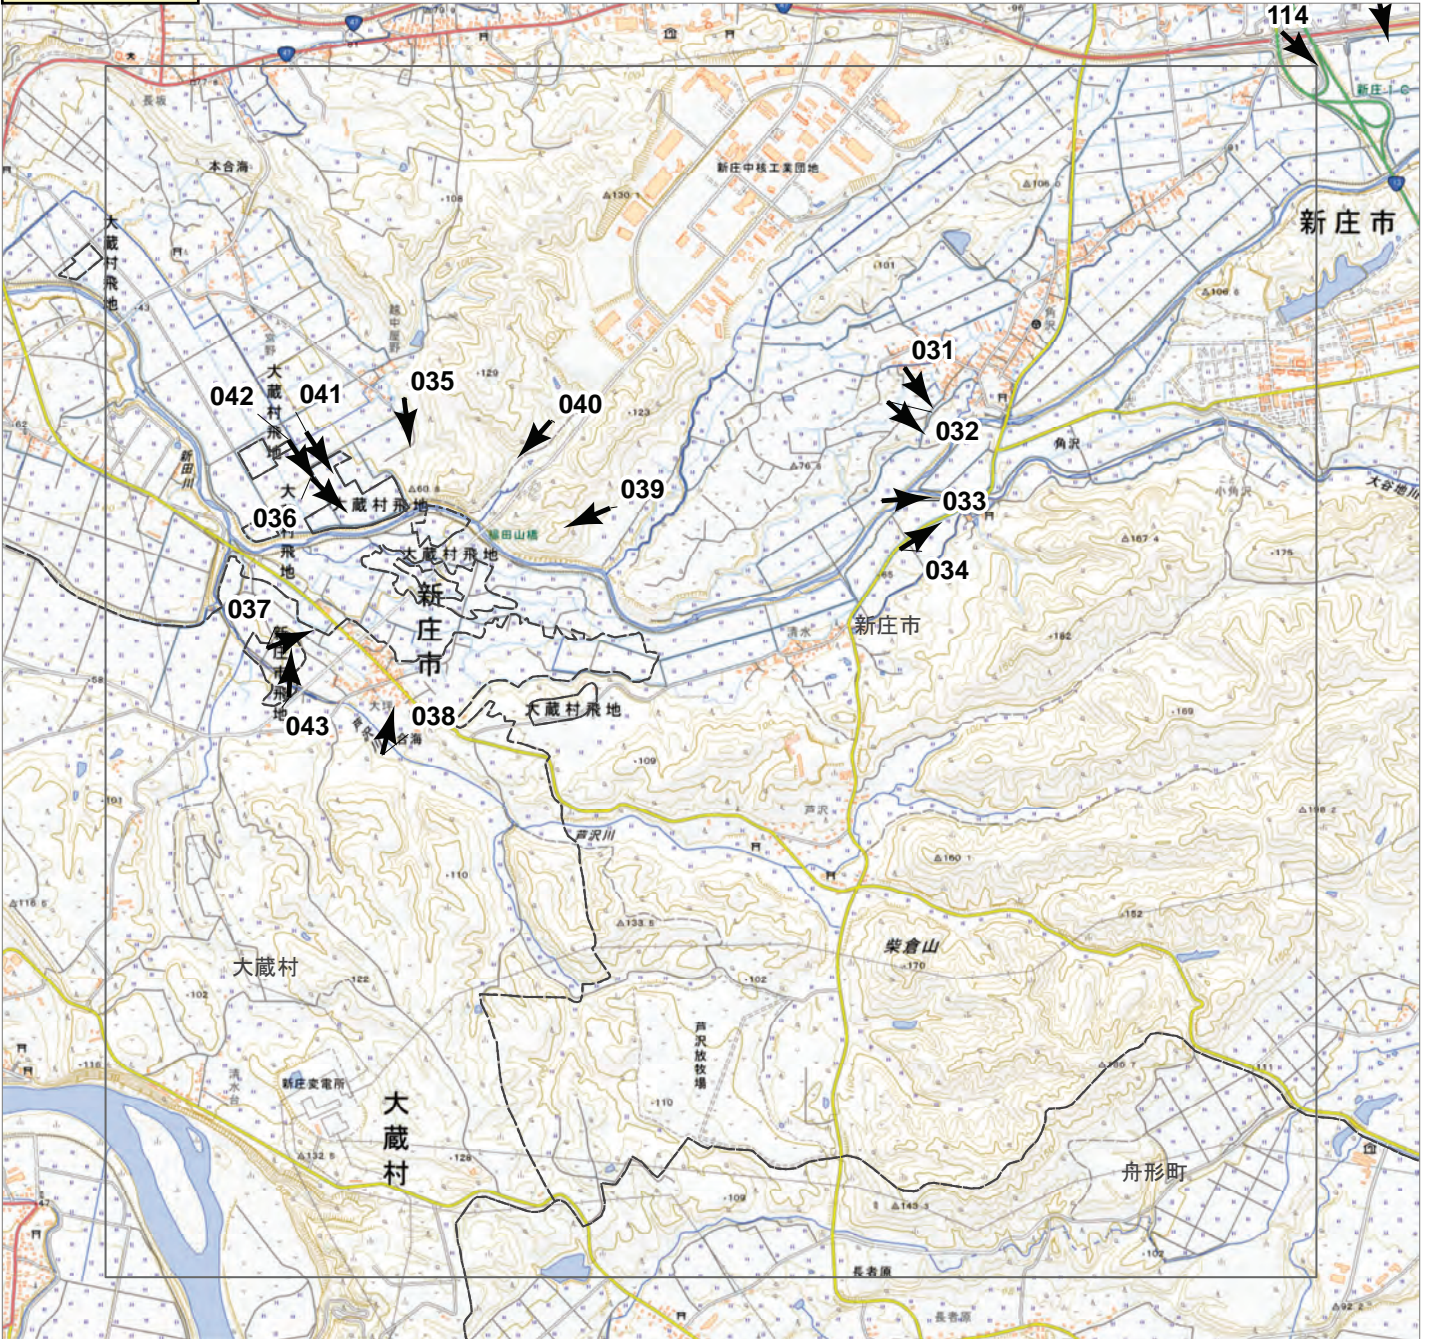

G2

↑ 撮影位置

2024年7月
前線による大雨災害（東北地方）
航空写真 標定図 2
2024年7月30日撮影
撮影場所 山形県