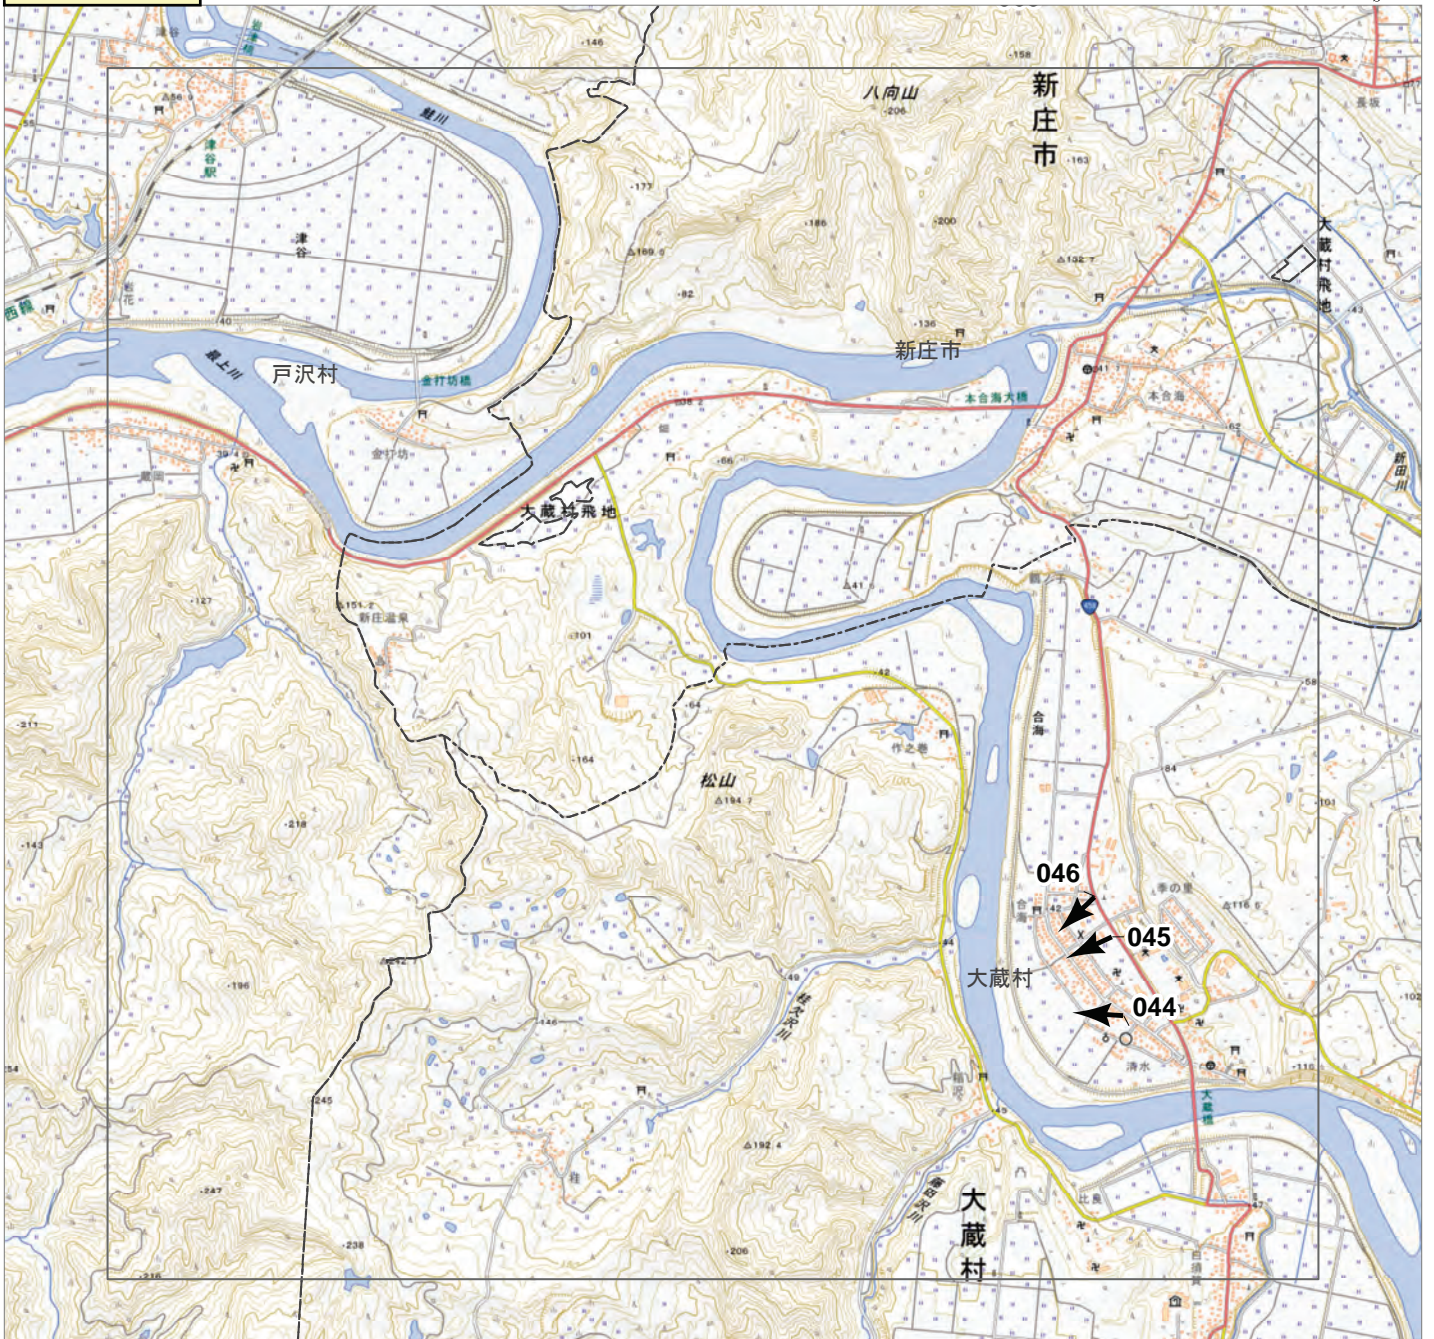

G1

↑ 撮影位置

2024年7月
前線による大雨災害（東北地方）
航空写真 標定図 2
2024年7月30日撮影
撮影場所 山形県