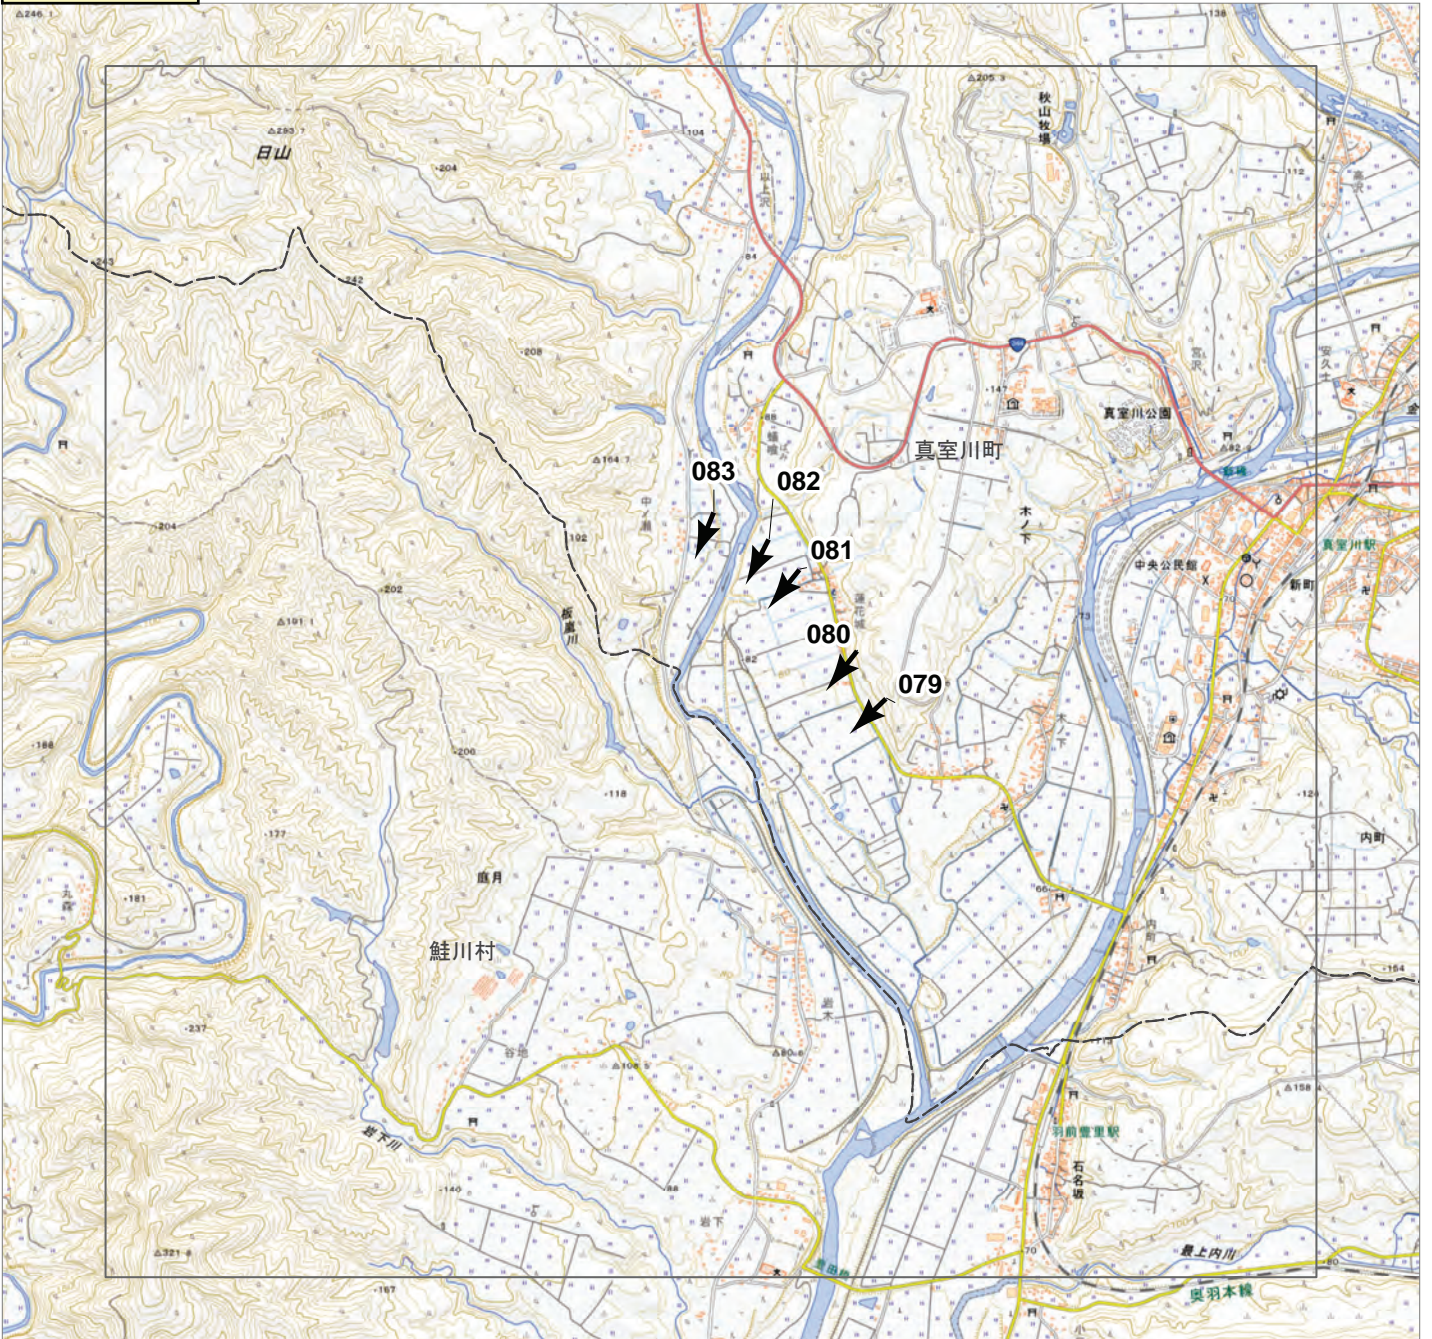

↑ 撮影位置

2024年7月
前線による大雨災害（東北地方）
航空写真 標定図 2
2024年7月30日撮影
撮影場所 山形県