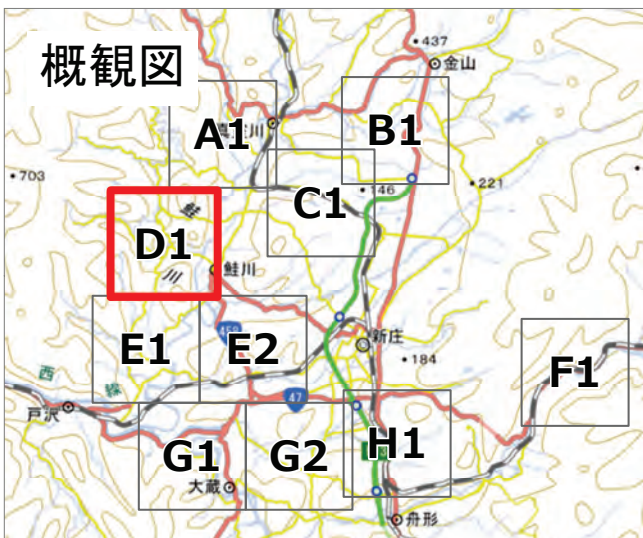

2024年7月
前線による大雨災害（東北地方）
航空写真 標定図 2
2024年7月30日撮影
撮影場所 山形県