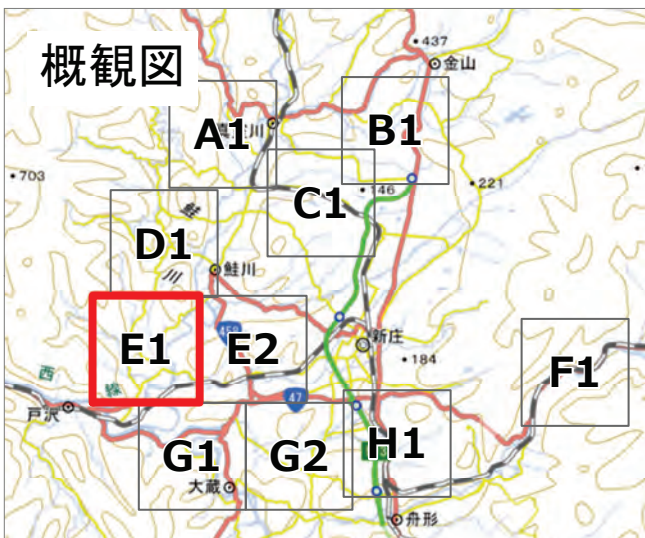

2024年7月
前線による大雨災害（東北地方）
航空写真 標定図 2
2024年7月30日撮影
撮影場所 山形県