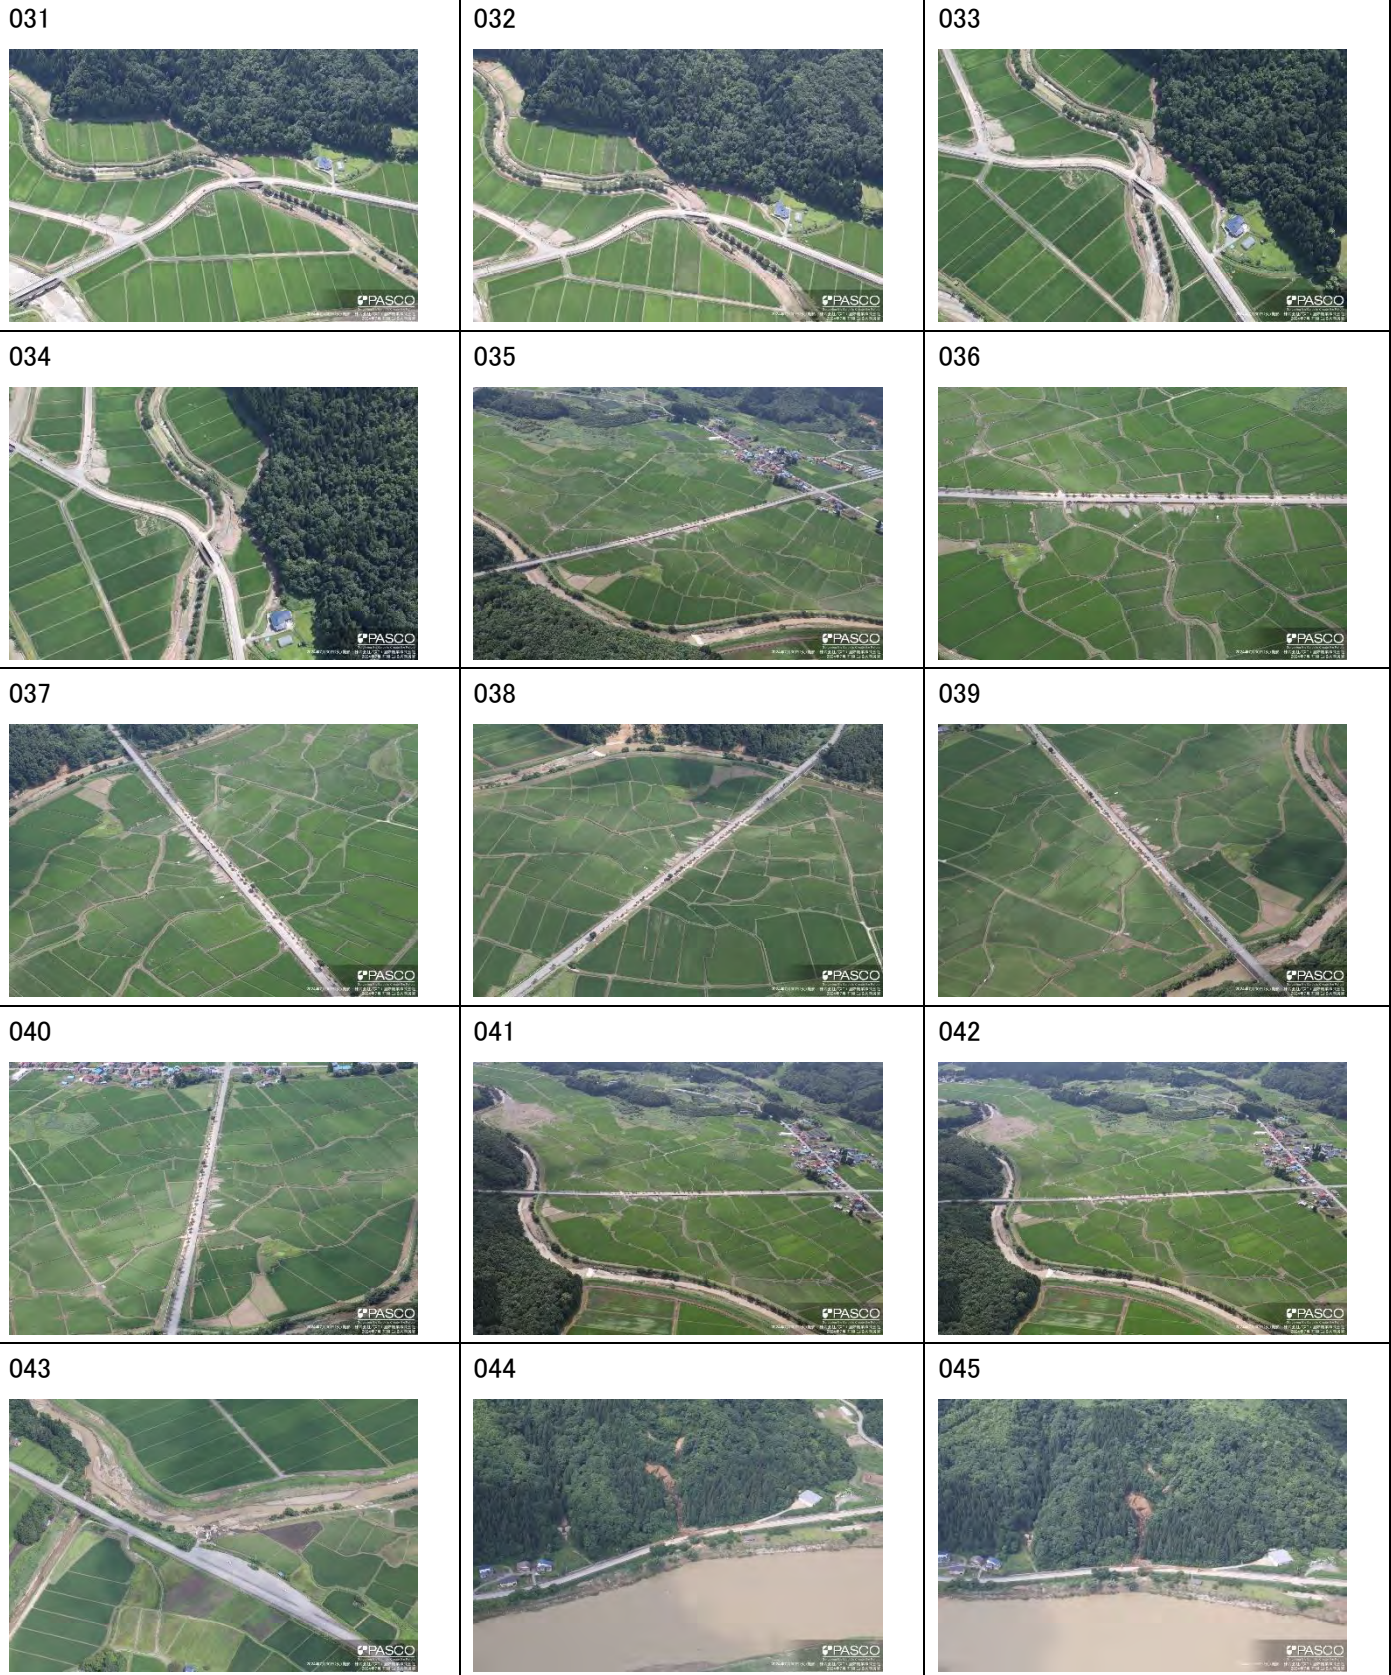

2024年7月 前線による大雨災害（東北地方）

航空写真 標定図 2

2024年7月30日撮影

撮影場所 山形県