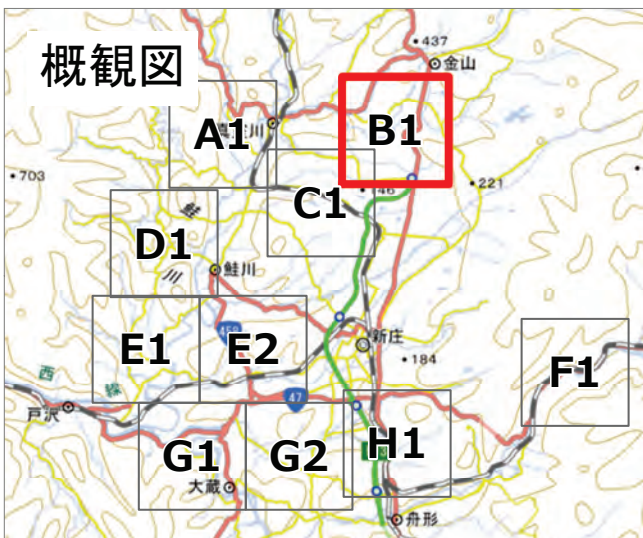

2024年7月
前線による大雨災害（東北地方）
航空写真 標定図 2
2024年7月30日撮影
撮影場所 山形県