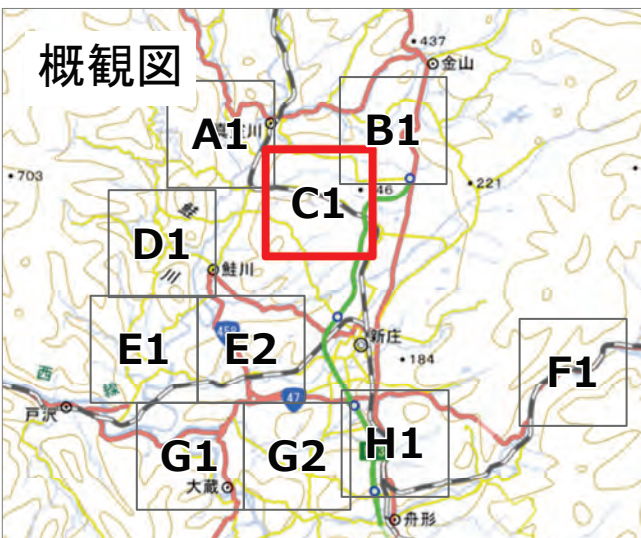

2024年7月
前線による大雨災害（東北地方）
航空写真 標定図 2
2024年7月30日撮影
撮影場所 山形県