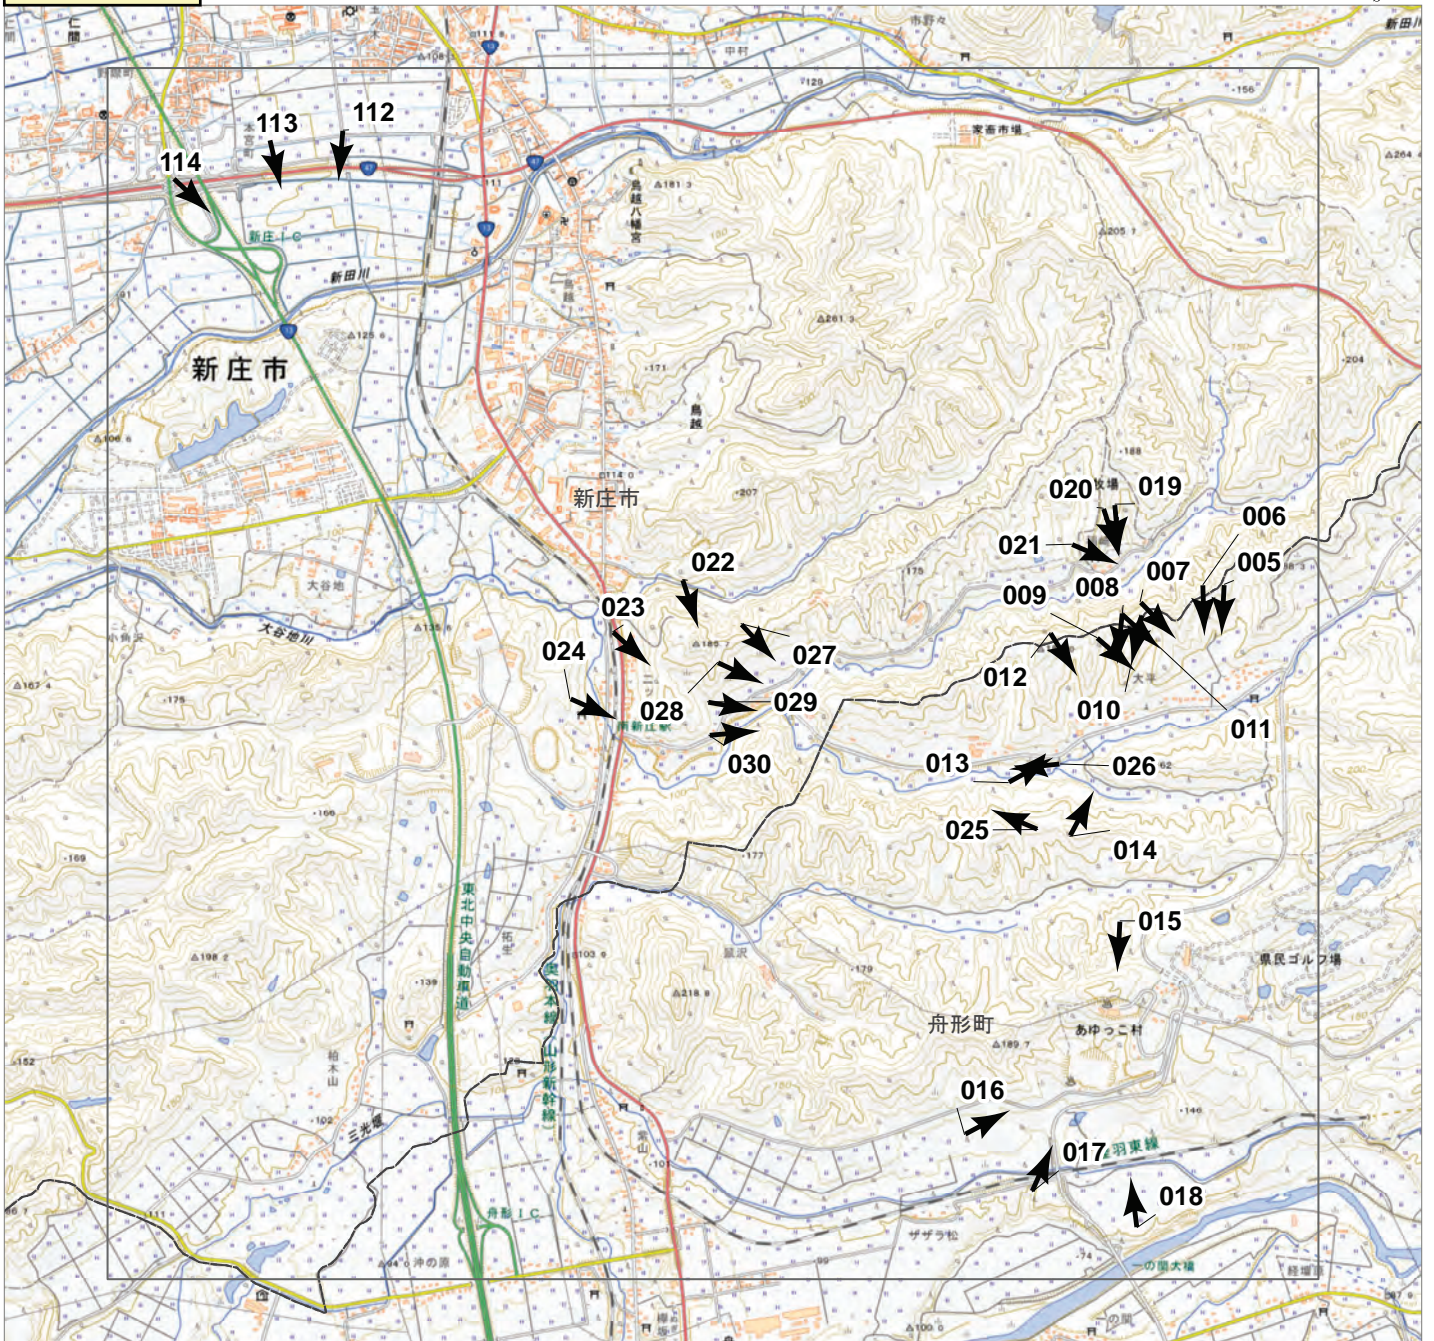

H1

↑ 撮影位置

2024年7月 前線による大雨災害（東北地方）

航空写真 標定図 2

2024年7月30日撮影

撮影場所 山形県

001 	002 	003
004 	005 	006
007 	008 	009
010 	011 	012
013 	014 	015