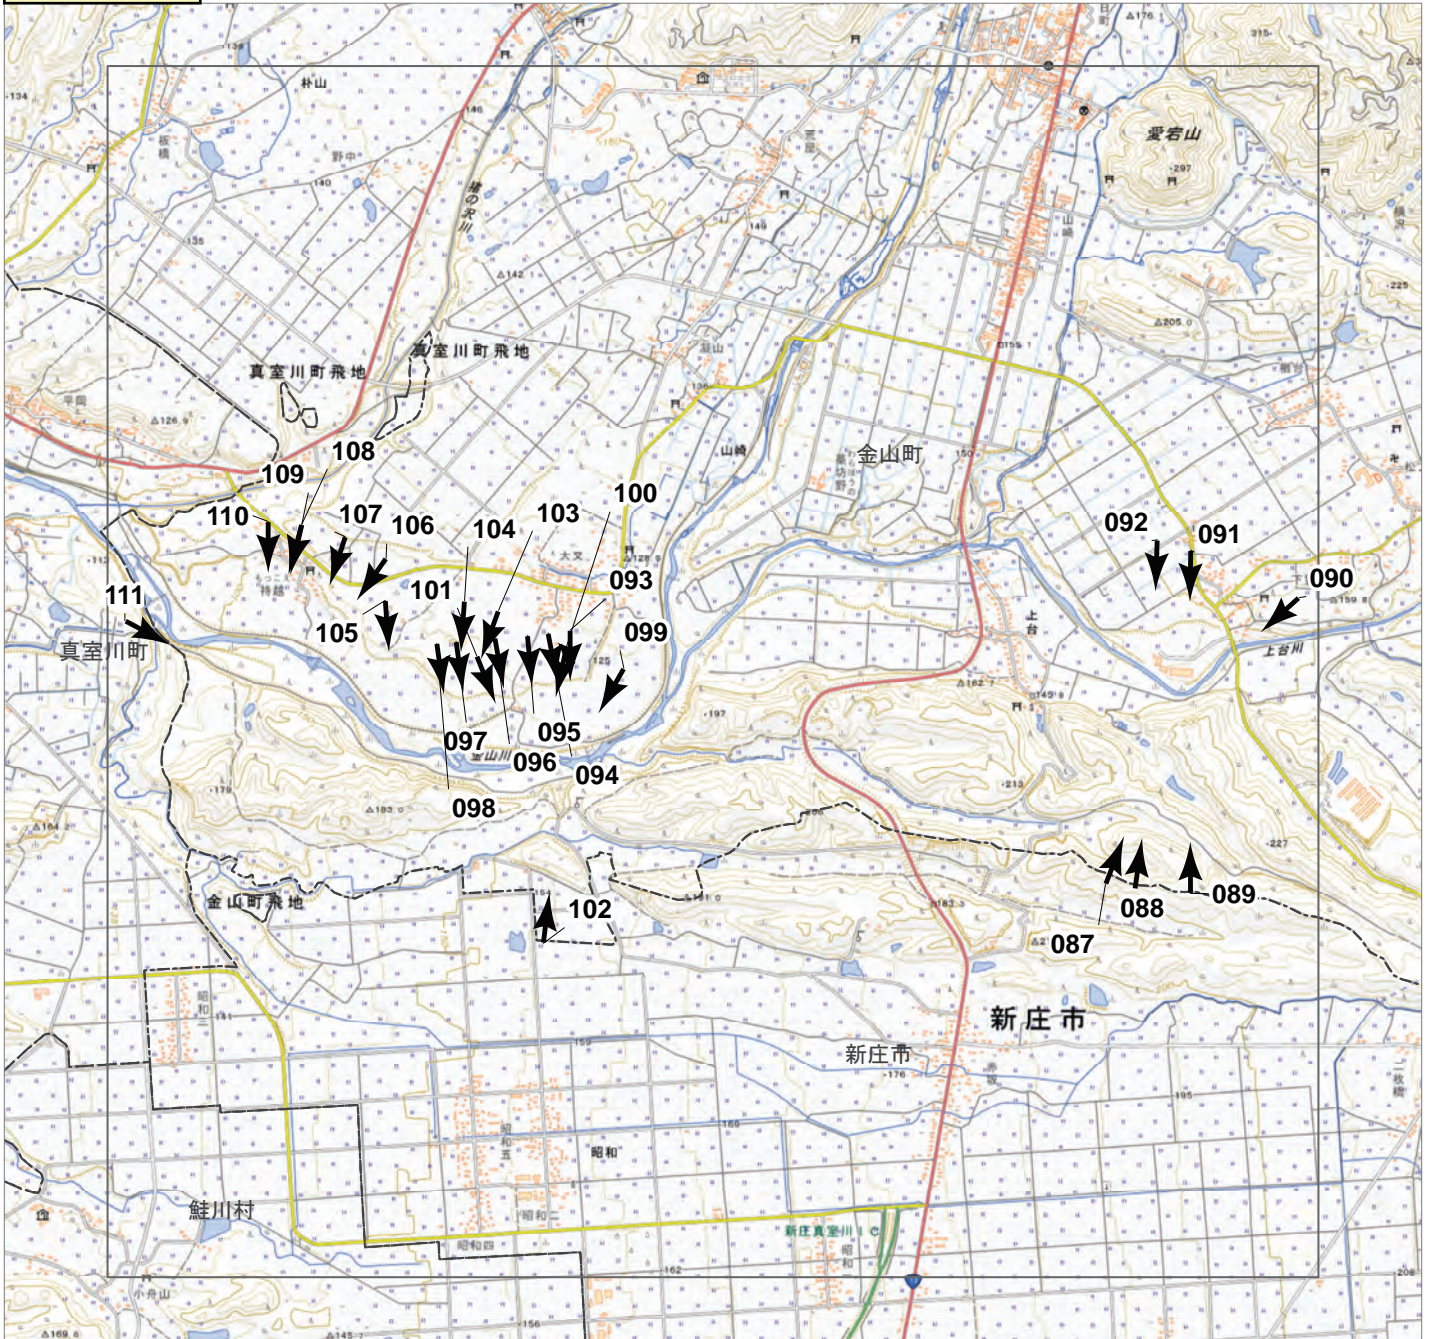

B1

↑ 撮影位置

2024年7月
前線による大雨災害（東北地方）
航空写真 標定図 2
2024年7月30日撮影
撮影場所 山形県