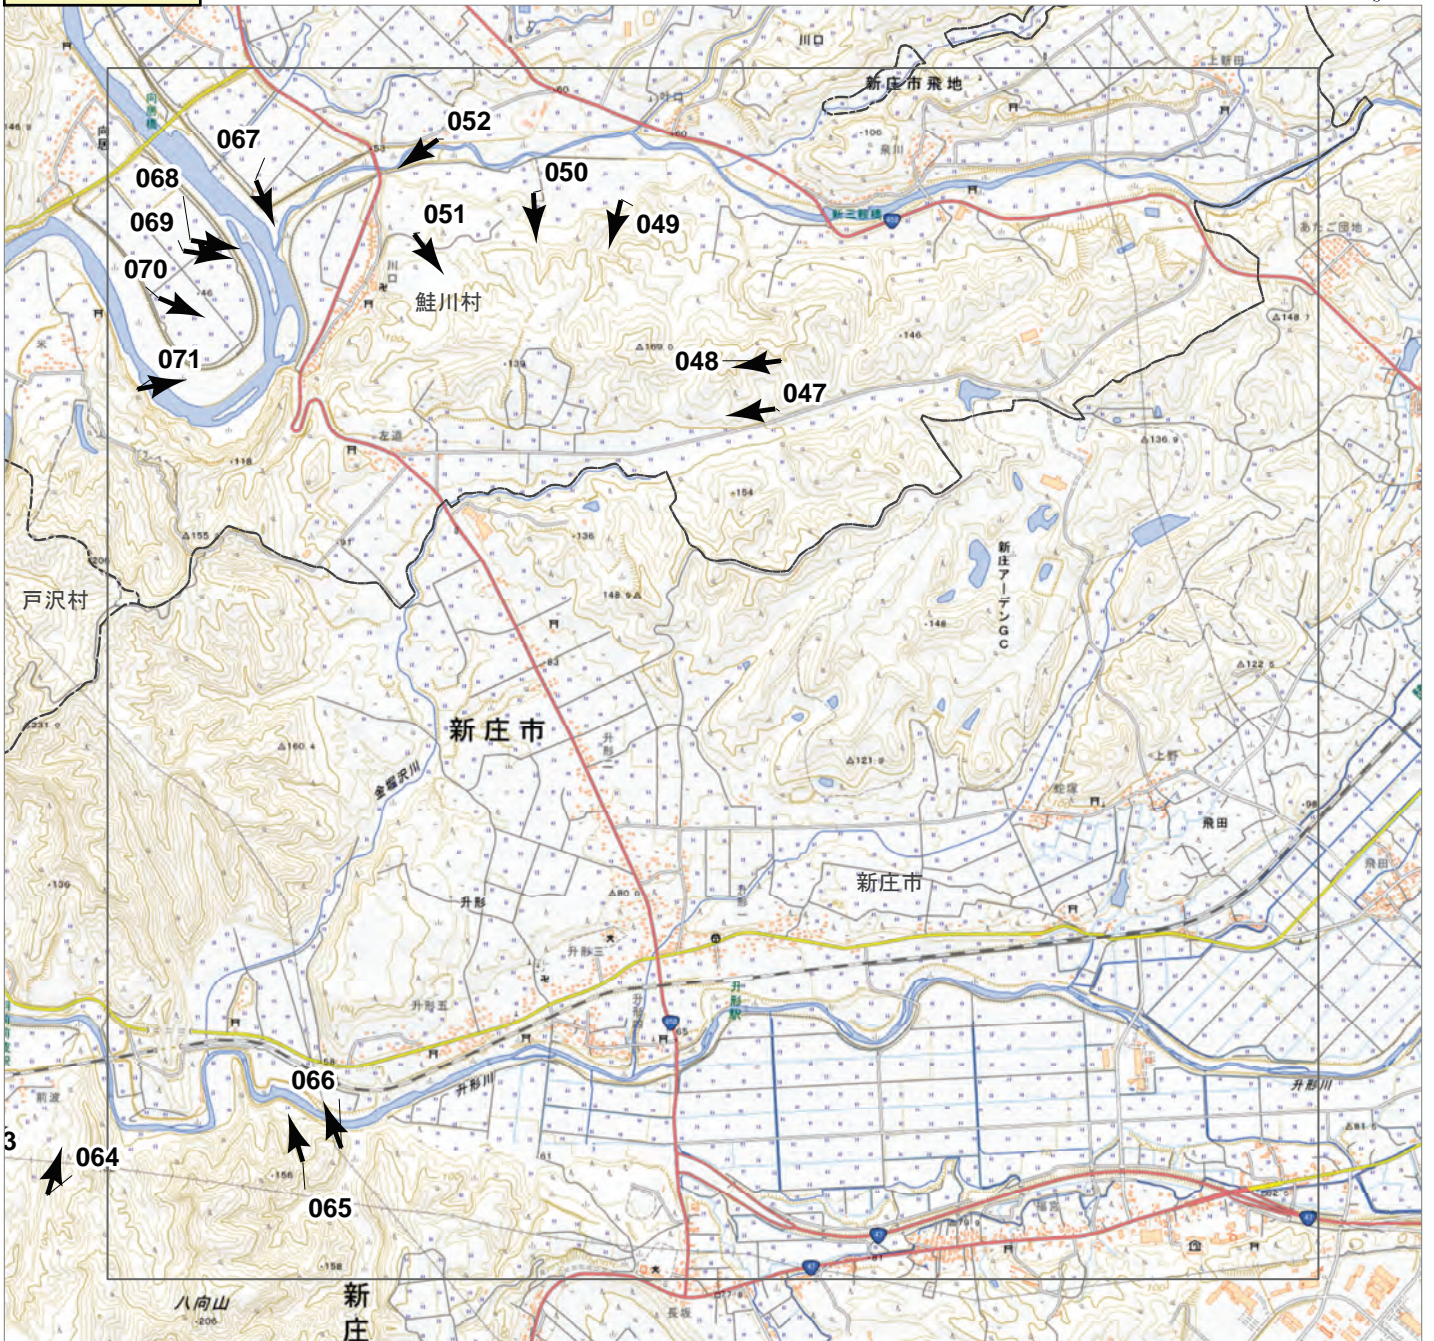

E2

↑ 撮影位置

2024年7月
前線による大雨災害（東北地方）
航空写真 標定図 2
2024年7月30日撮影
撮影場所 山形県