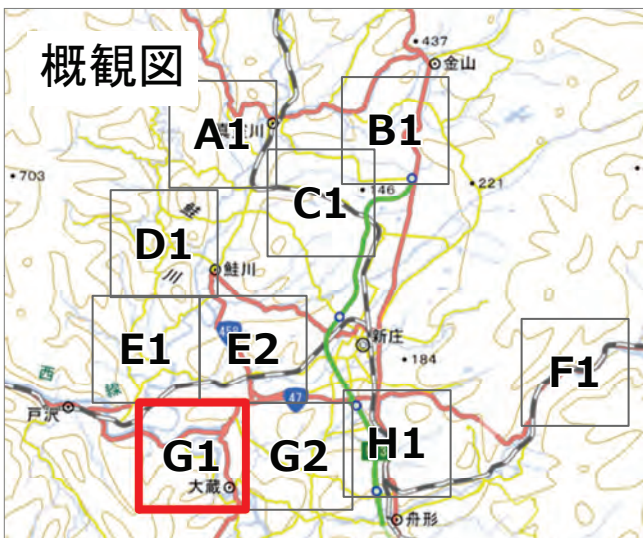

2024年7月
前線による大雨災害（東北地方）
航空写真 標定図 2
2024年7月30日撮影
撮影場所 山形県