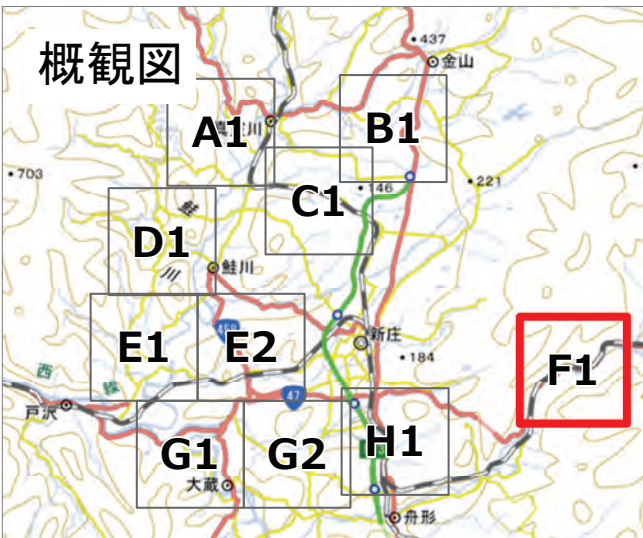

2024年7月
前線による大雨災害（東北地方）
航空写真 標定図 2
2024年7月30日撮影
撮影場所 山形県