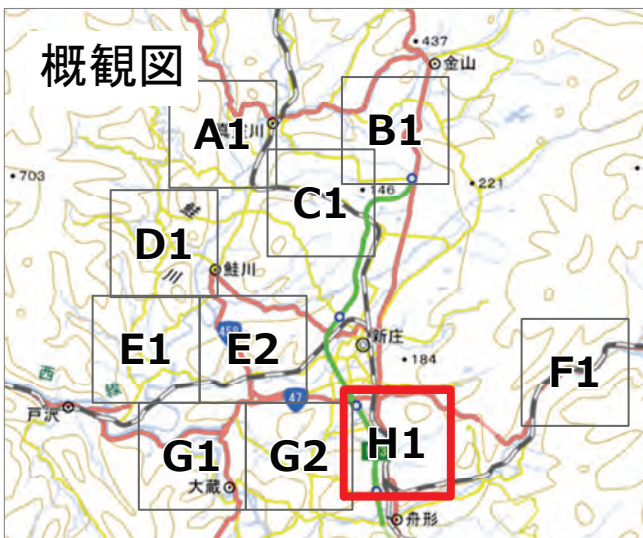

2024年7月
前線による大雨災害（東北地方）
航空写真 標定図 2
2024年7月30日撮影
撮影場所 山形県