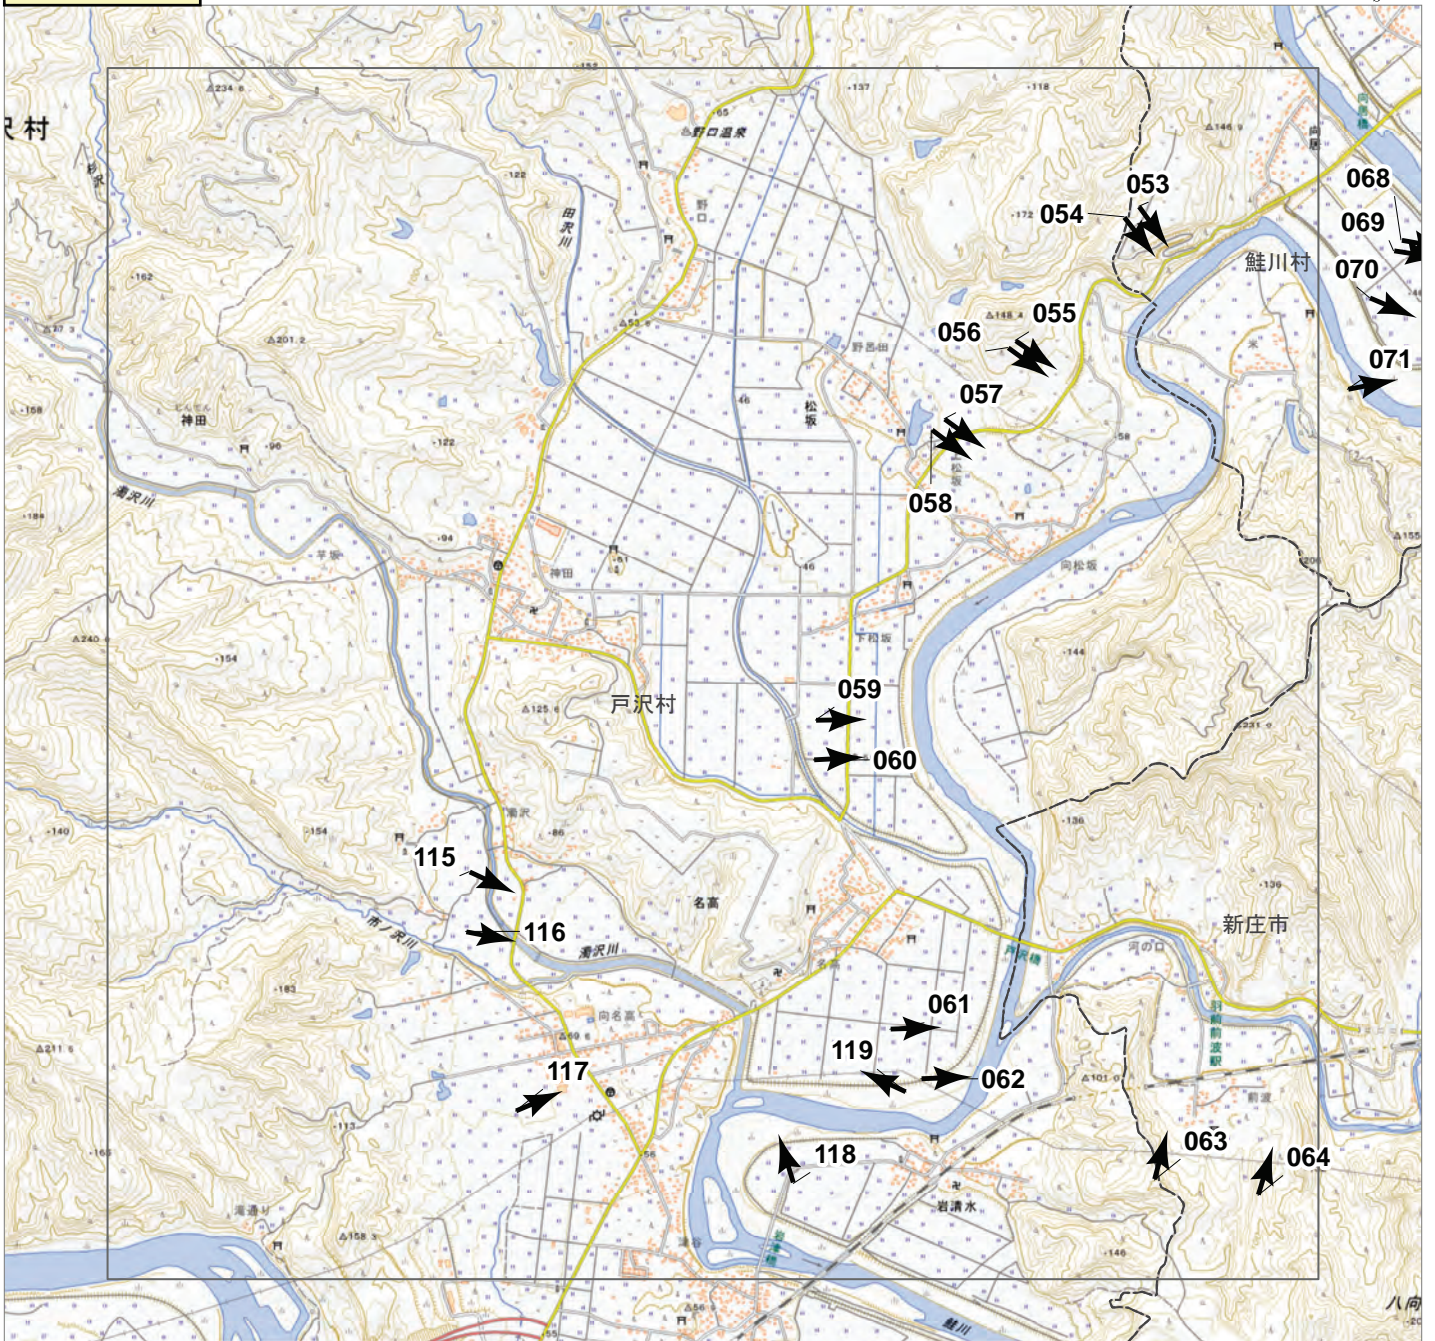

E1

↑ 撮影位置

2024年7月
前線による大雨災害（東北地方）
航空写真 標定図 2
2024年7月30日撮影
撮影場所 山形県