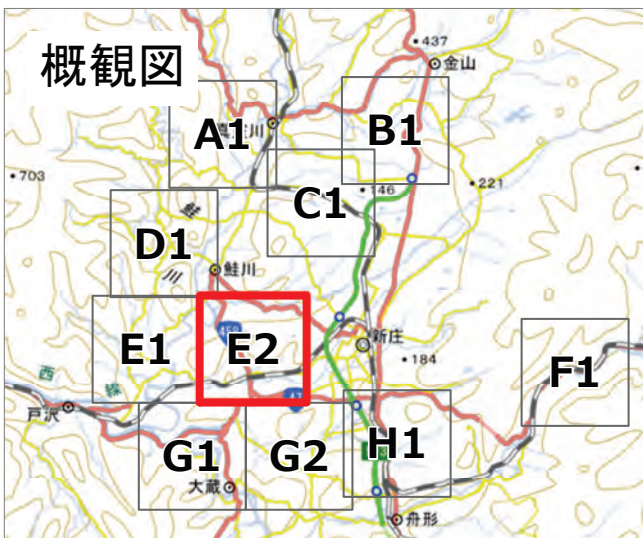

2024年7月
前線による大雨災害（東北地方）
航空写真 標定図 2
2024年7月30日撮影
撮影場所 山形県