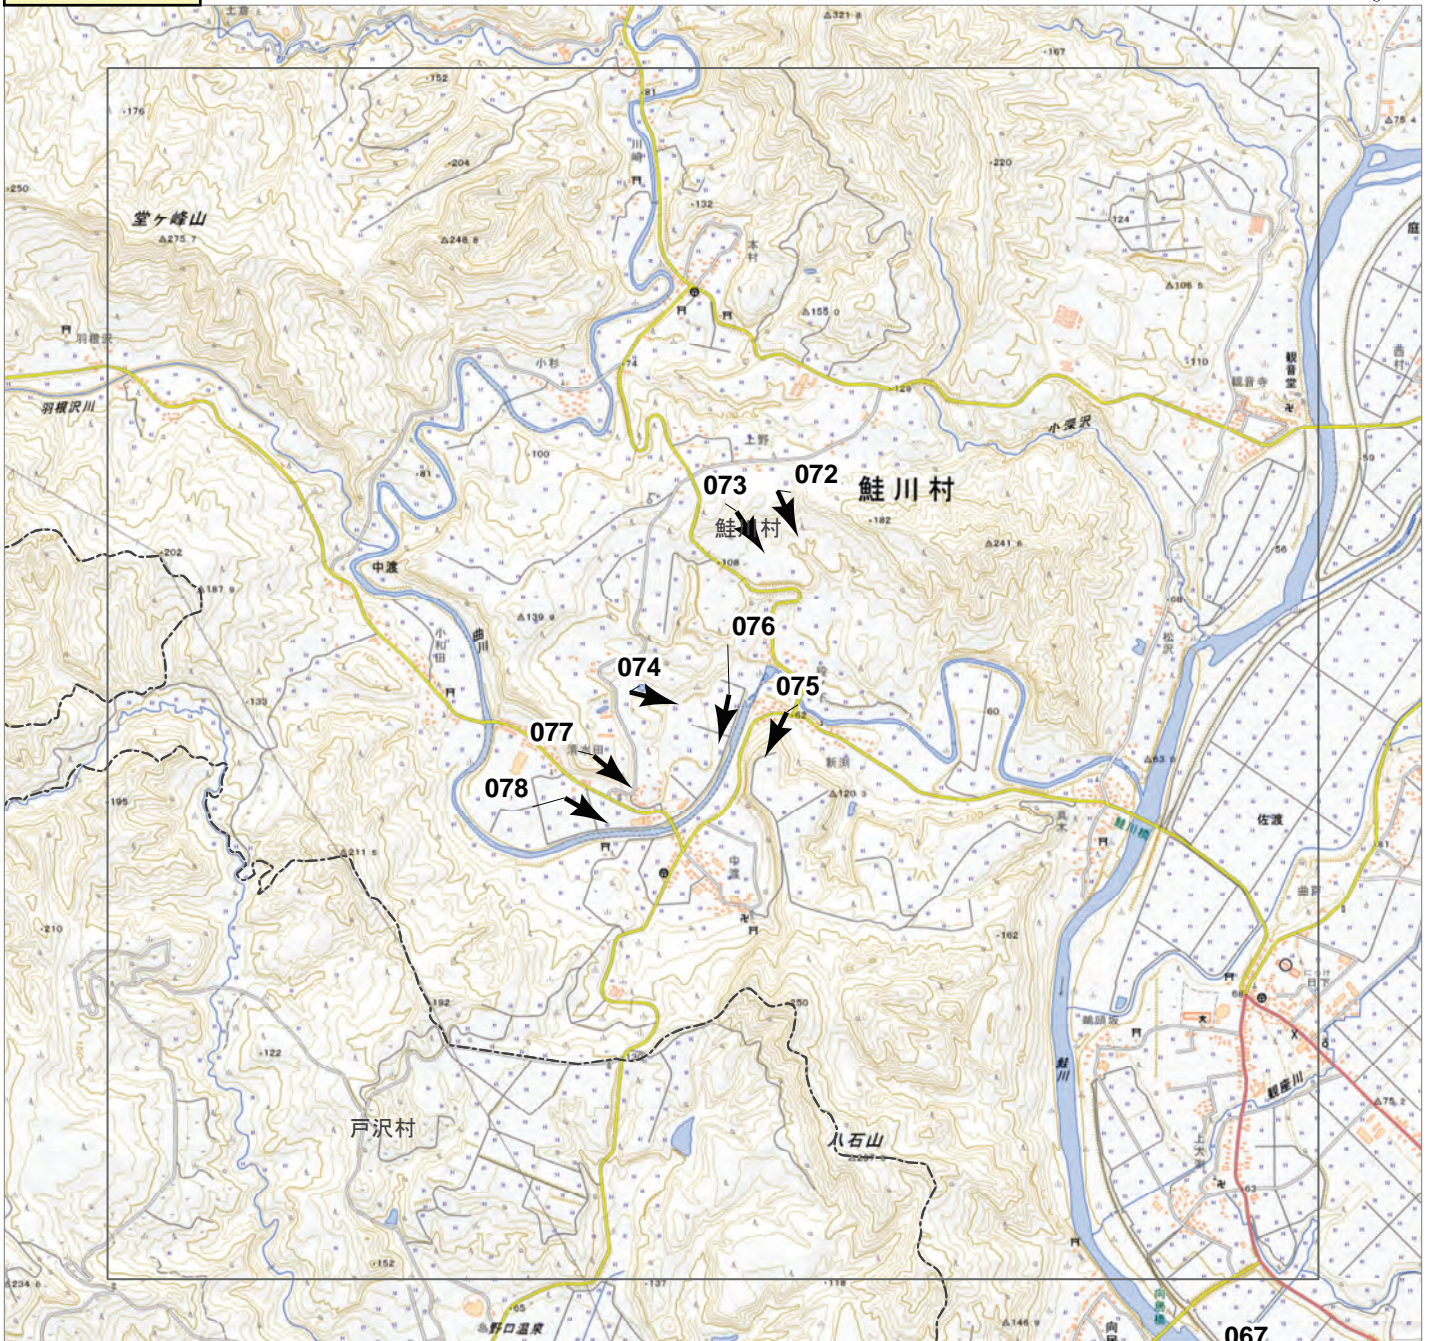

↑ 撮影位置

2024年7月
前線による大雨災害（東北地方）
航空写真 標定図 2
2024年7月30日撮影
撮影場所 山形県