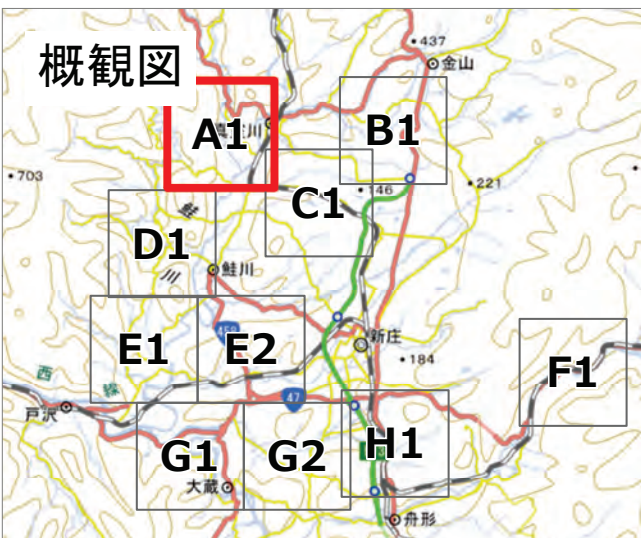

2024年7月
前線による大雨災害（東北地方）
航空写真 標定図 2
2024年7月30日撮影
撮影場所 山形県