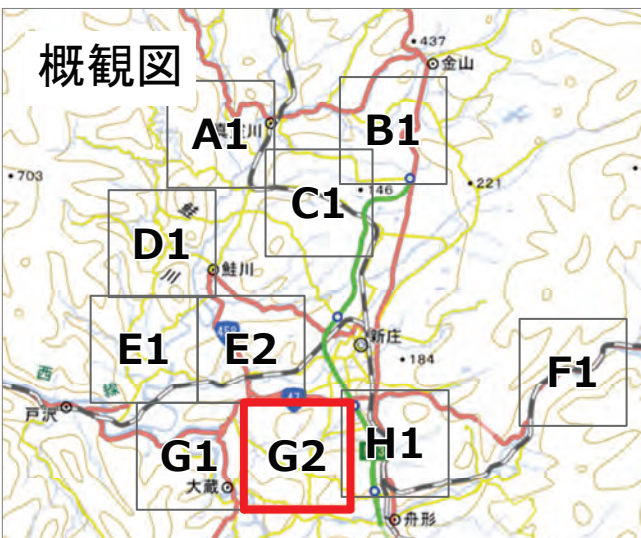

2024年7月
前線による大雨災害（東北地方）
航空写真 標定図 2
2024年7月30日撮影
撮影場所 山形県