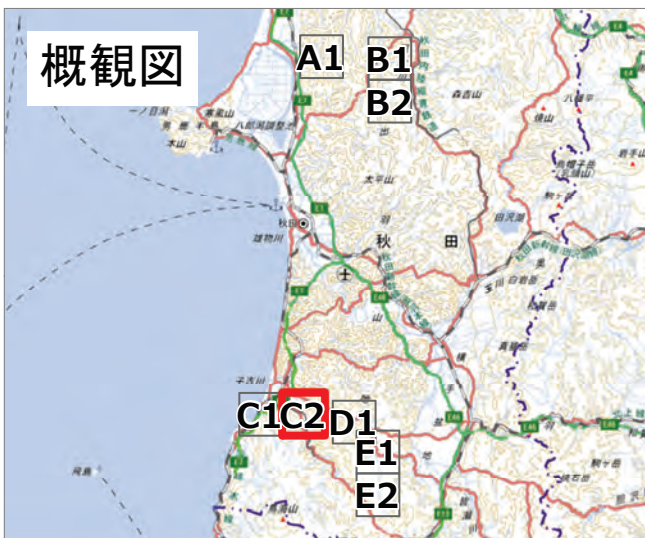

2024年7月
前線による大雨災害（東北地方）
航空写真 標定図 3
2024年8月1日撮影
撮影場所 秋田県