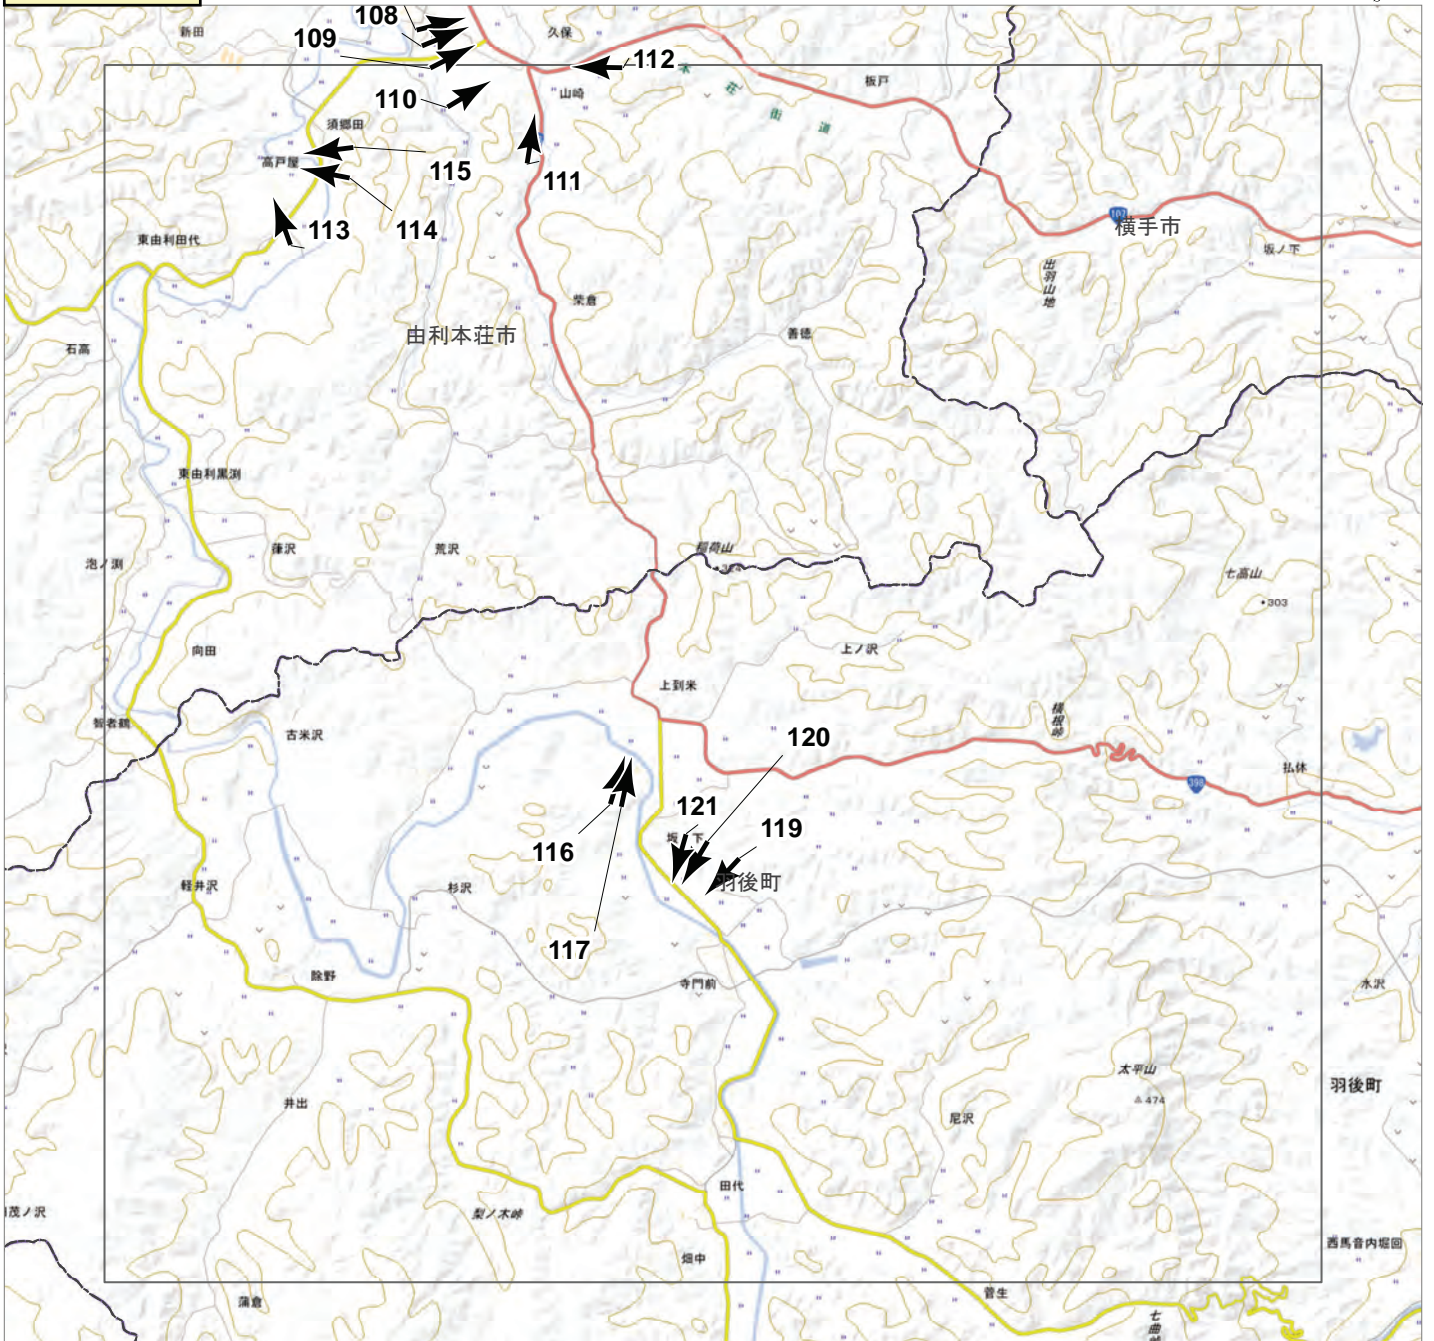

E1

↑ 撮影位置

2024年7月
前線による大雨災害（東北地方）
航空写真 標定図 3
2024年8月1日撮影
撮影場所 秋田県