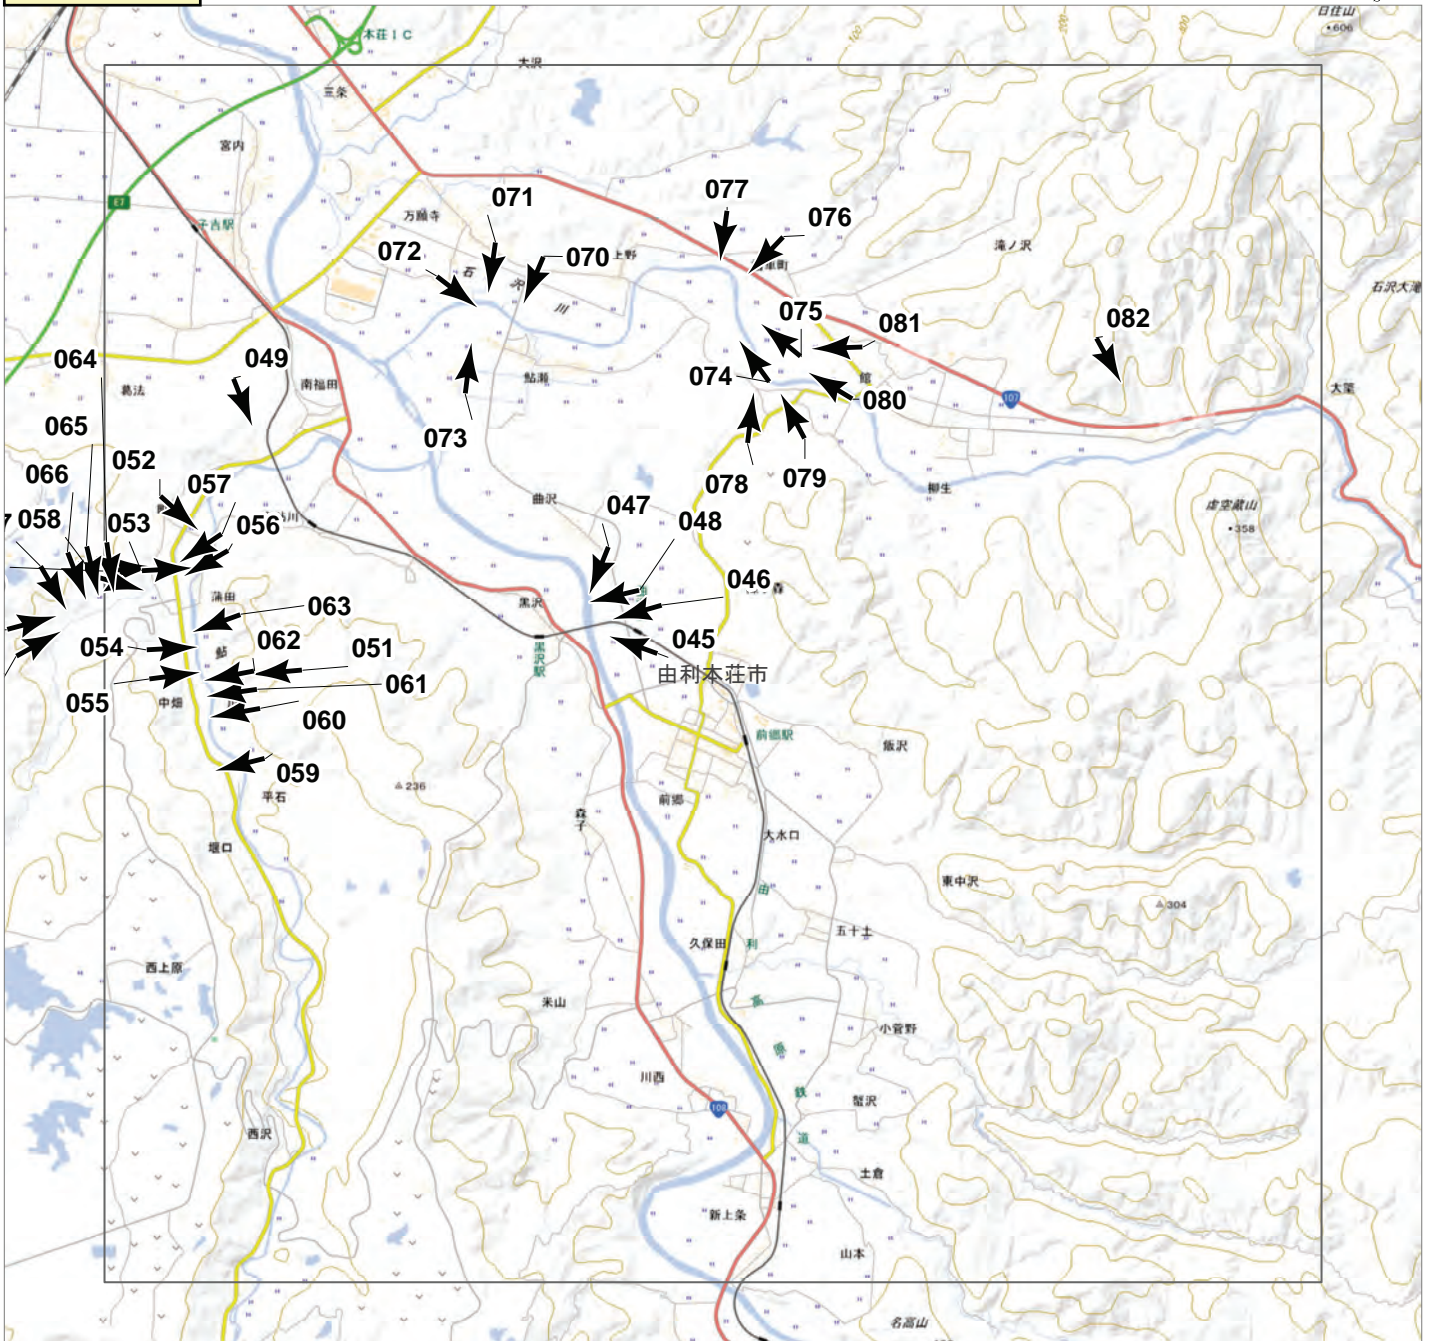

↑ 撮影位置

2024年7月
前線による大雨災害（東北地方）
航空写真 標定図 3
2024年8月1日撮影
撮影場所 秋田県