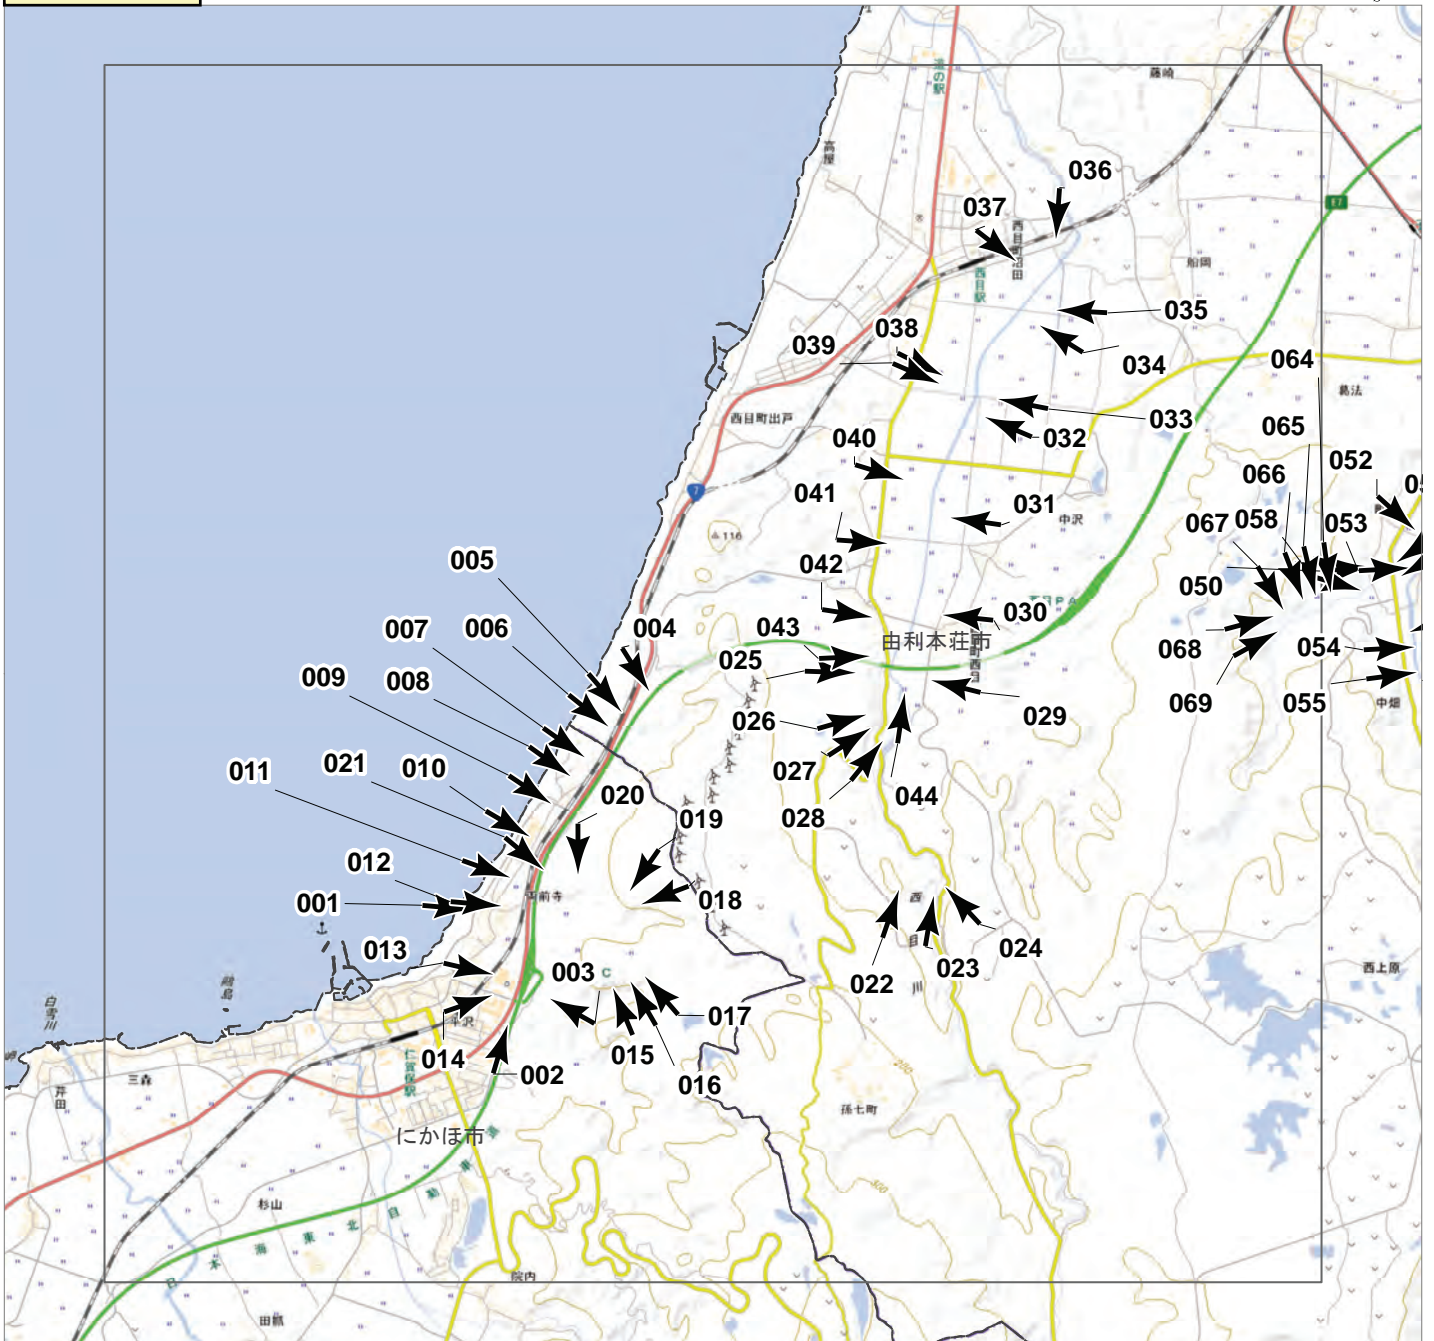

0 1 2 3 km

↑ 撮影位置