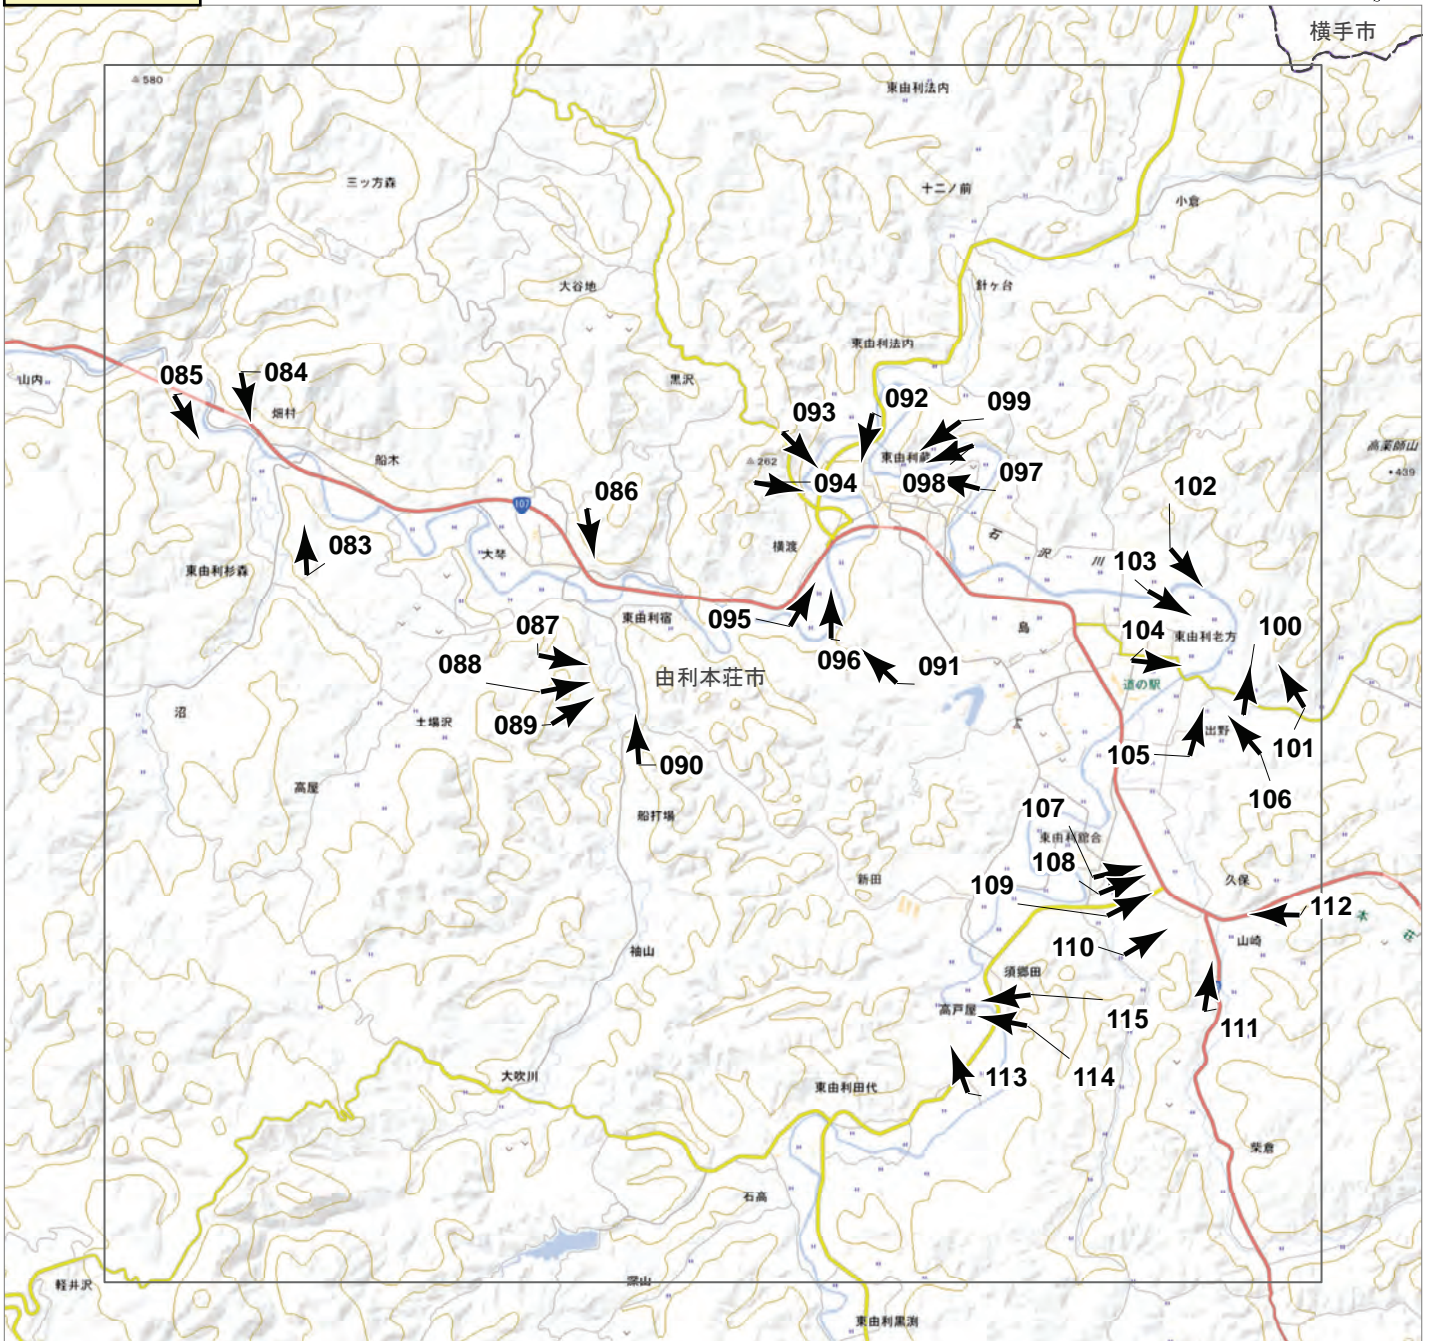

D1

↑ 撮影位置

2024年7月
前線による大雨災害（東北地方）
航空写真 標定図 3
2024年8月1日撮影
撮影場所 秋田県