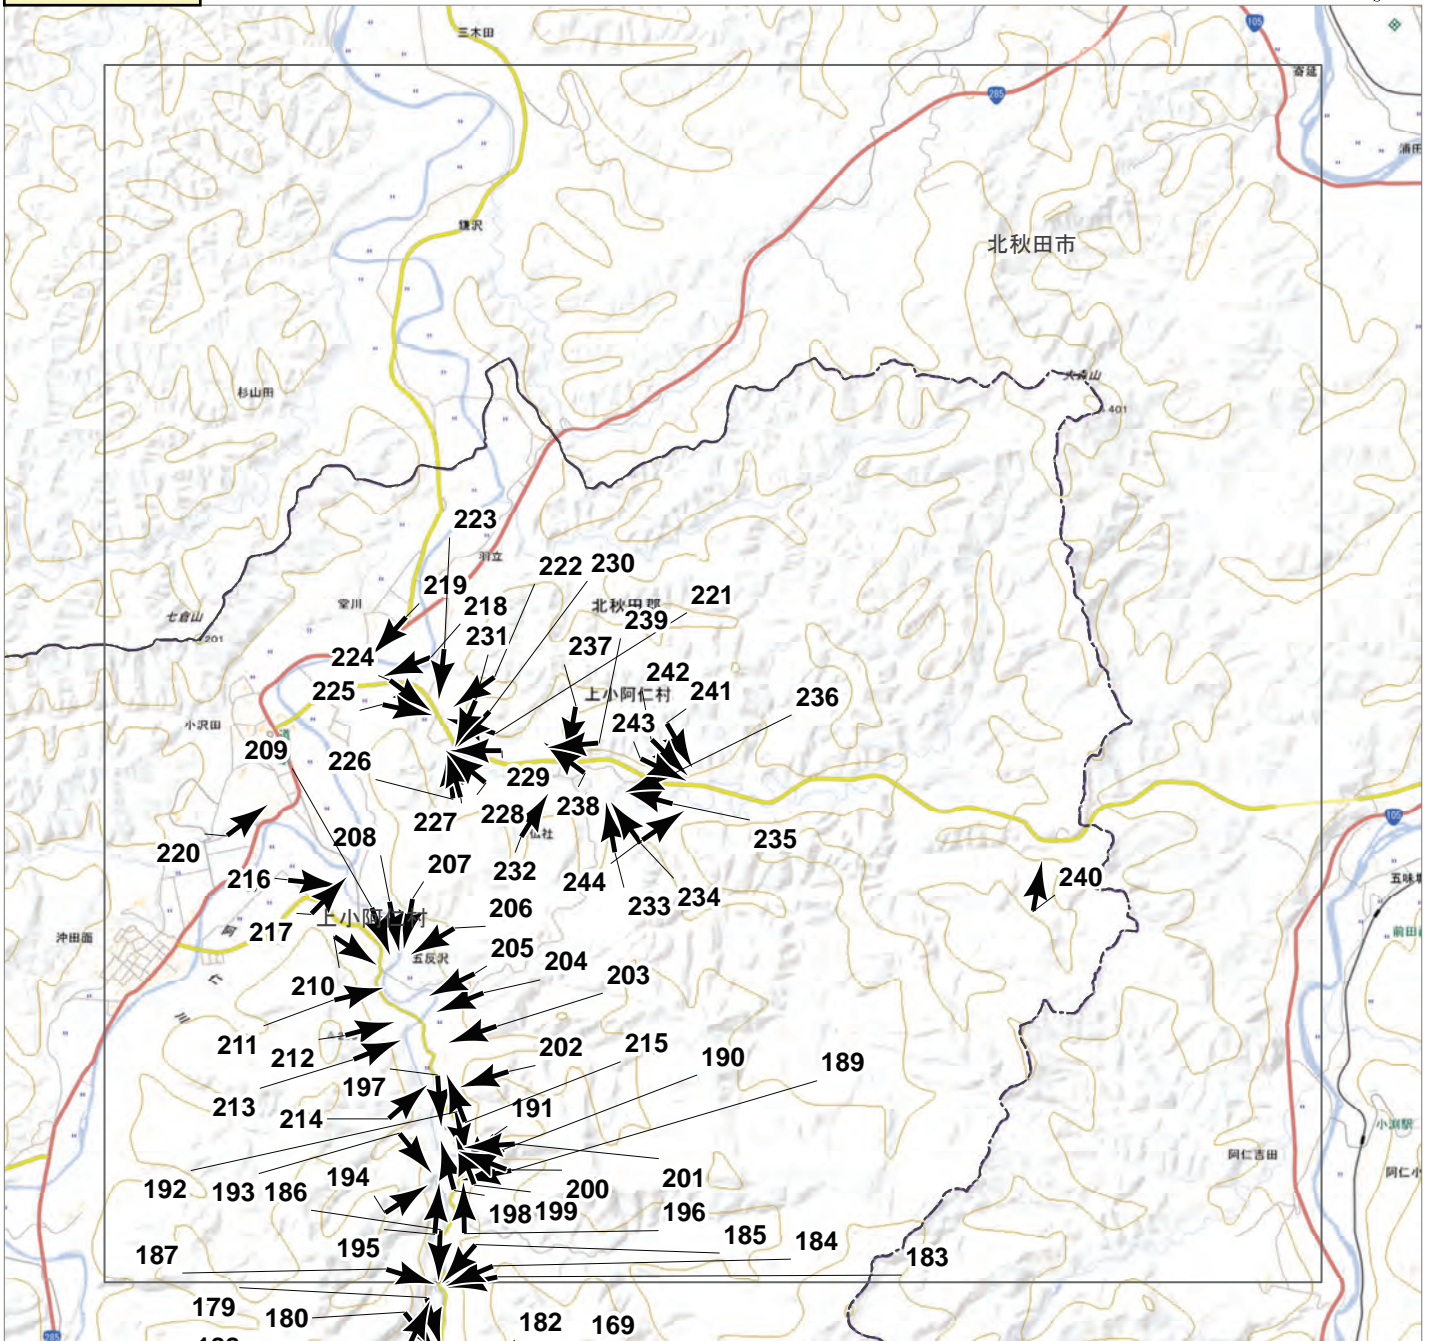

B1

↑ 撮影位置

2024年7月
前線による大雨災害（東北地方）
航空写真 標定図 3
2024年8月1日撮影
撮影場所 秋田県