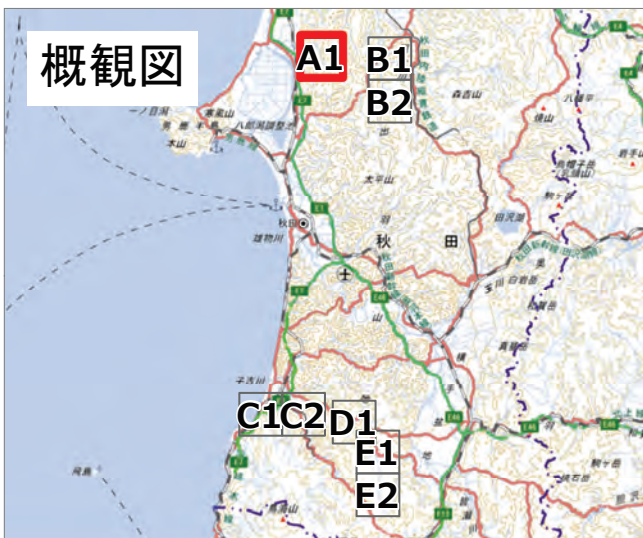

概観図

2024年7月
前線による大雨災害（東北地方）
航空写真 標定図 3
2024年8月1日撮影
撮影場所 秋田県