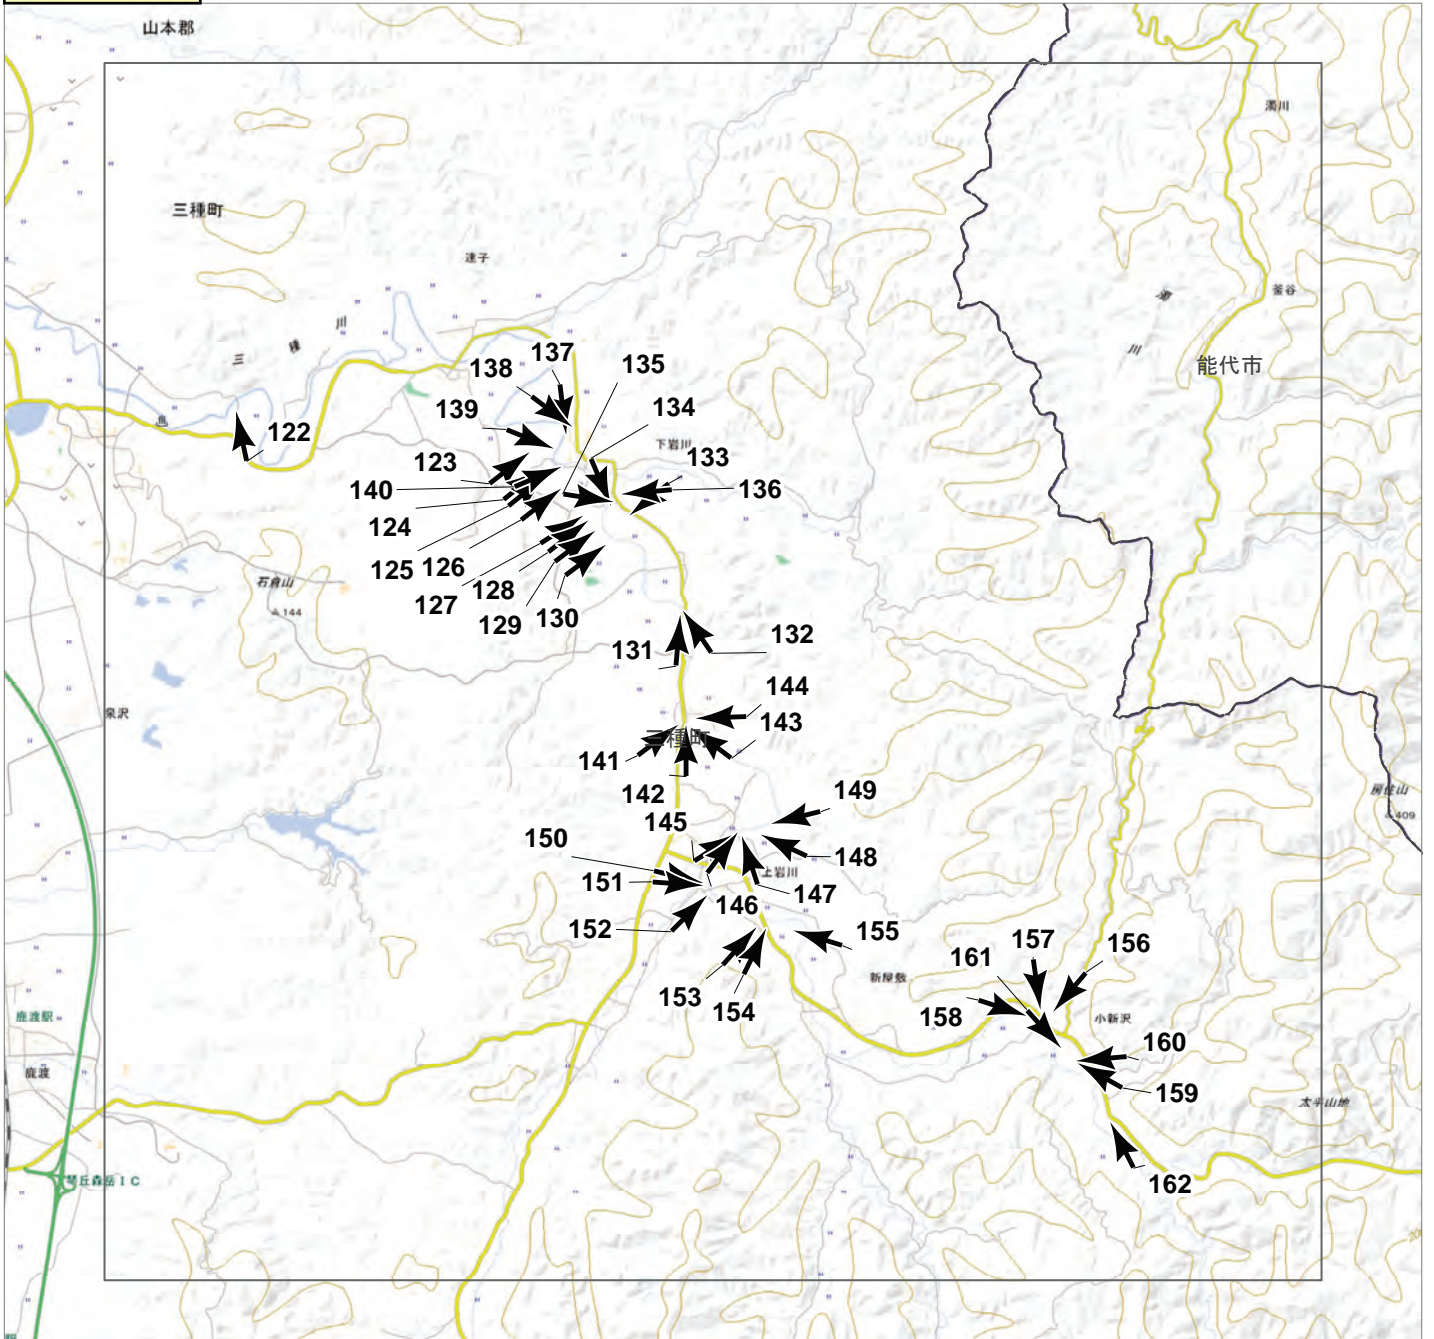

0 1 2 3 km

↑ 撮影位置