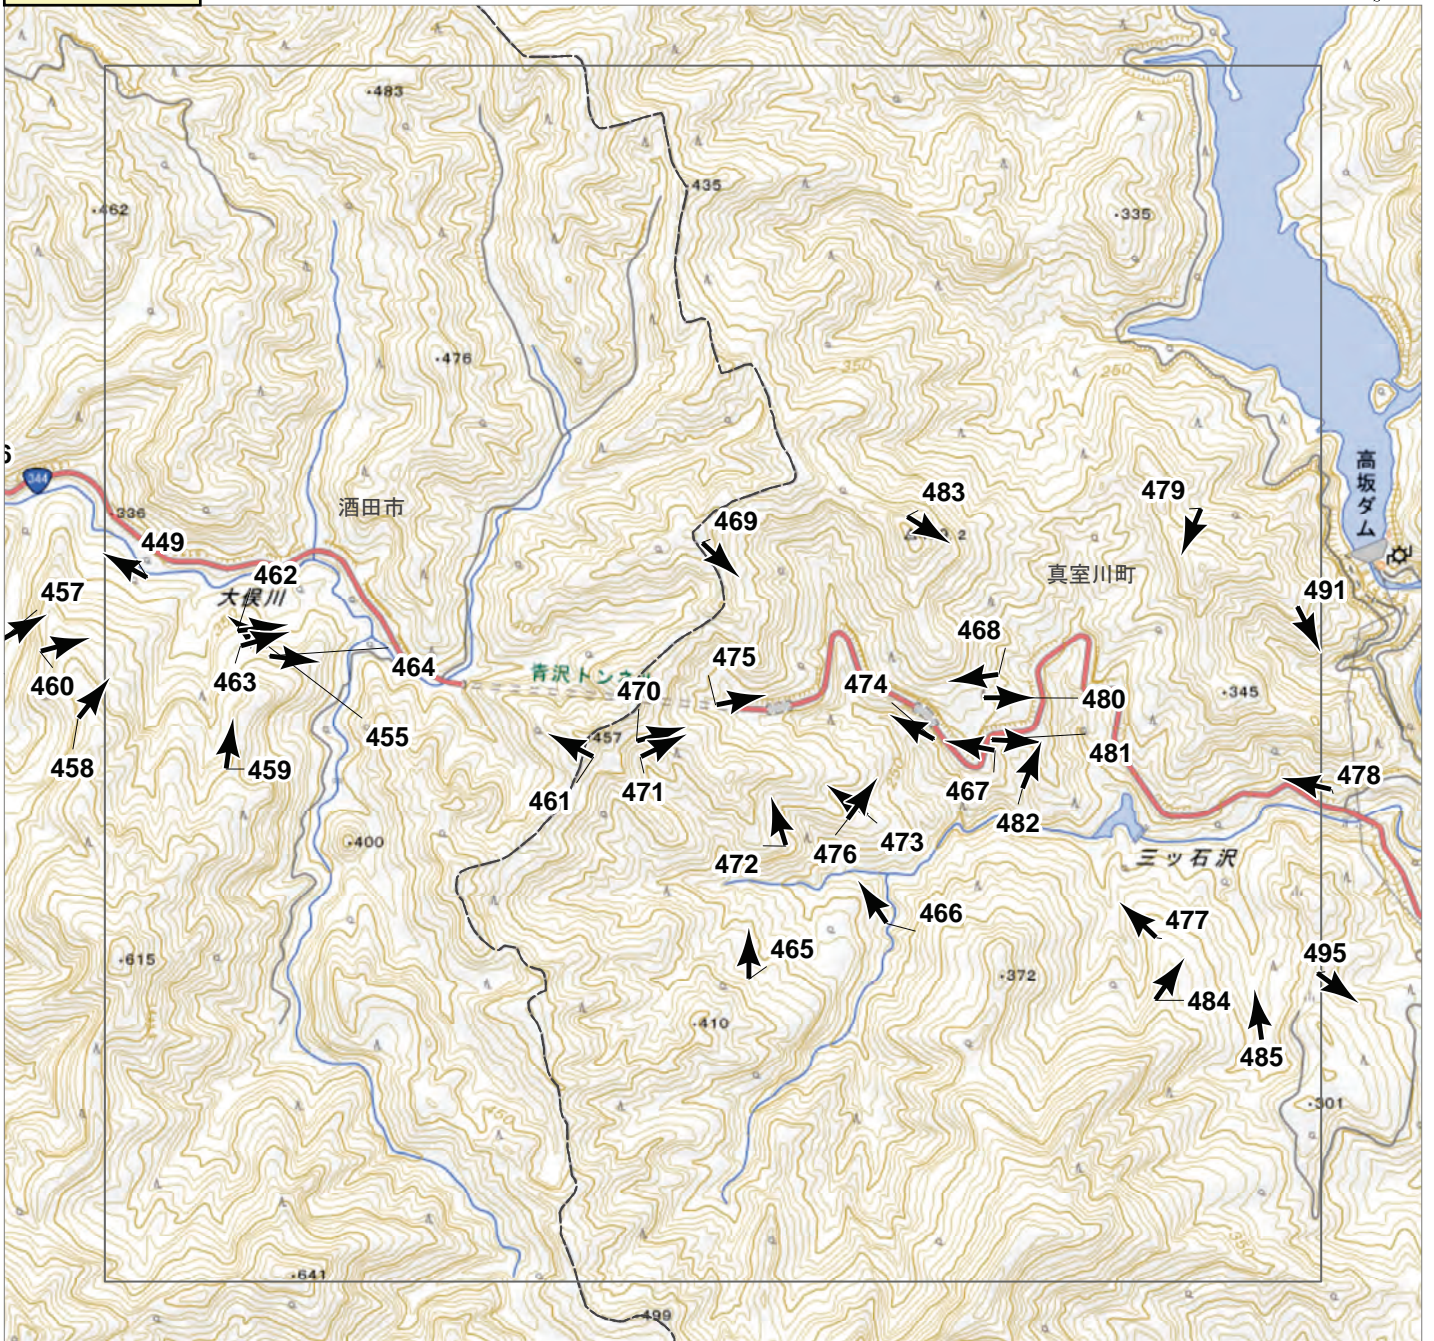

B7

↑ 撮影位置

2024年7月
前線による大雨災害（東北地方）
航空写真 標定図4
2024年8月1日撮影
撮影場所 山形県