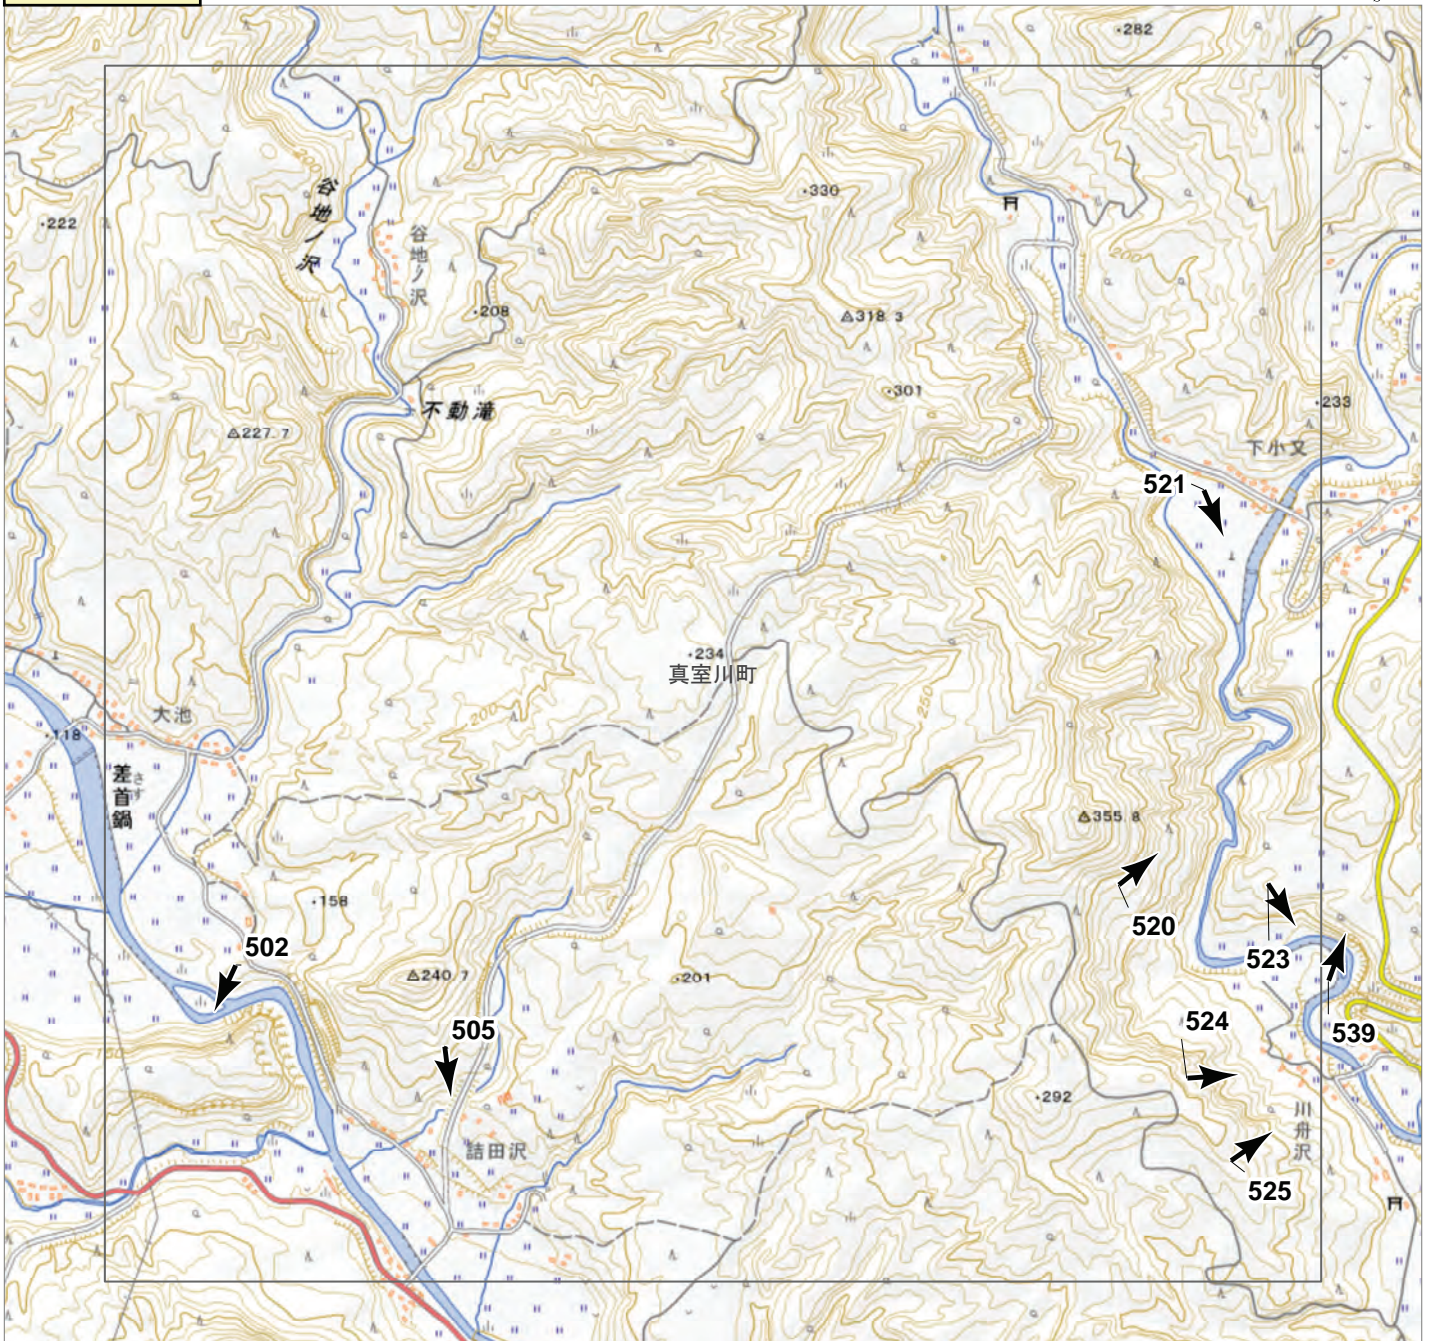

↑ 撮影位置

2024年7月
前線による大雨災害（東北地方）
航空写真 標定図 4
2024年8月1日撮影
撮影場所 山形県