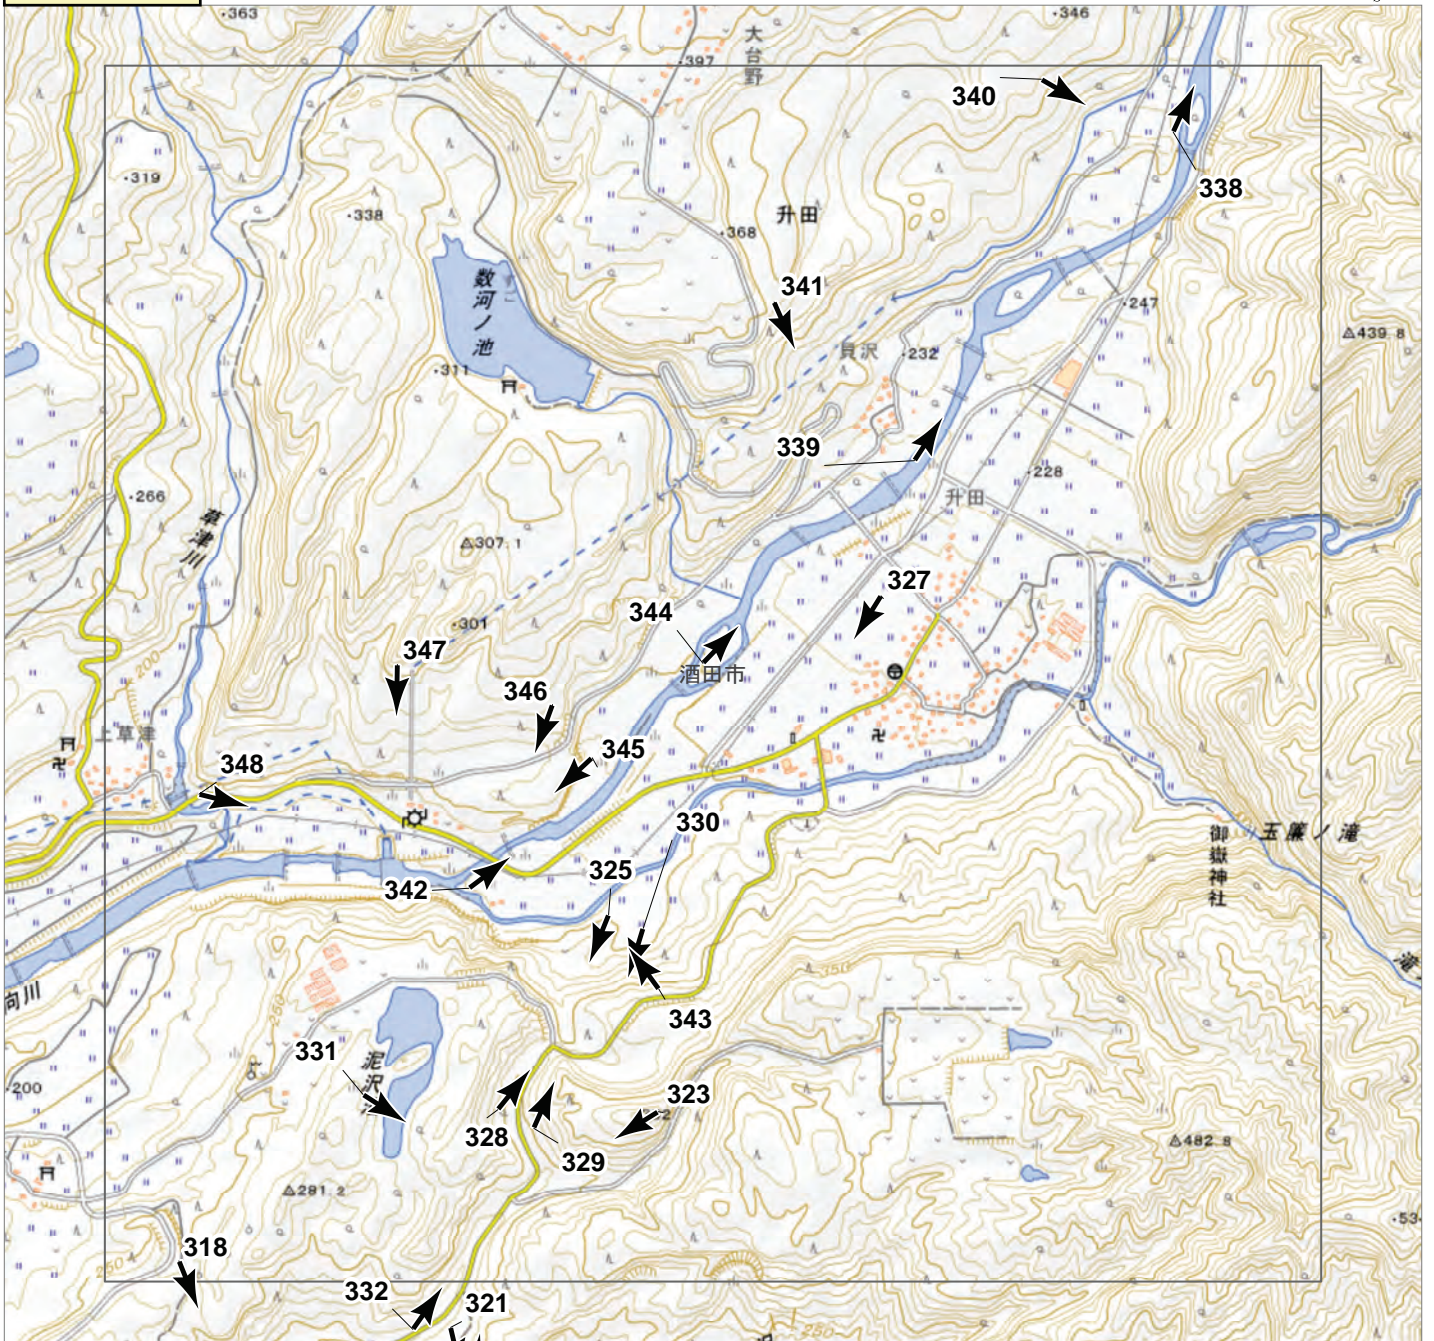

2024年7月
前線による大雨災害（東北地方）
航空写真 標定図 4
2024年8月1日撮影
撮影場所 山形県