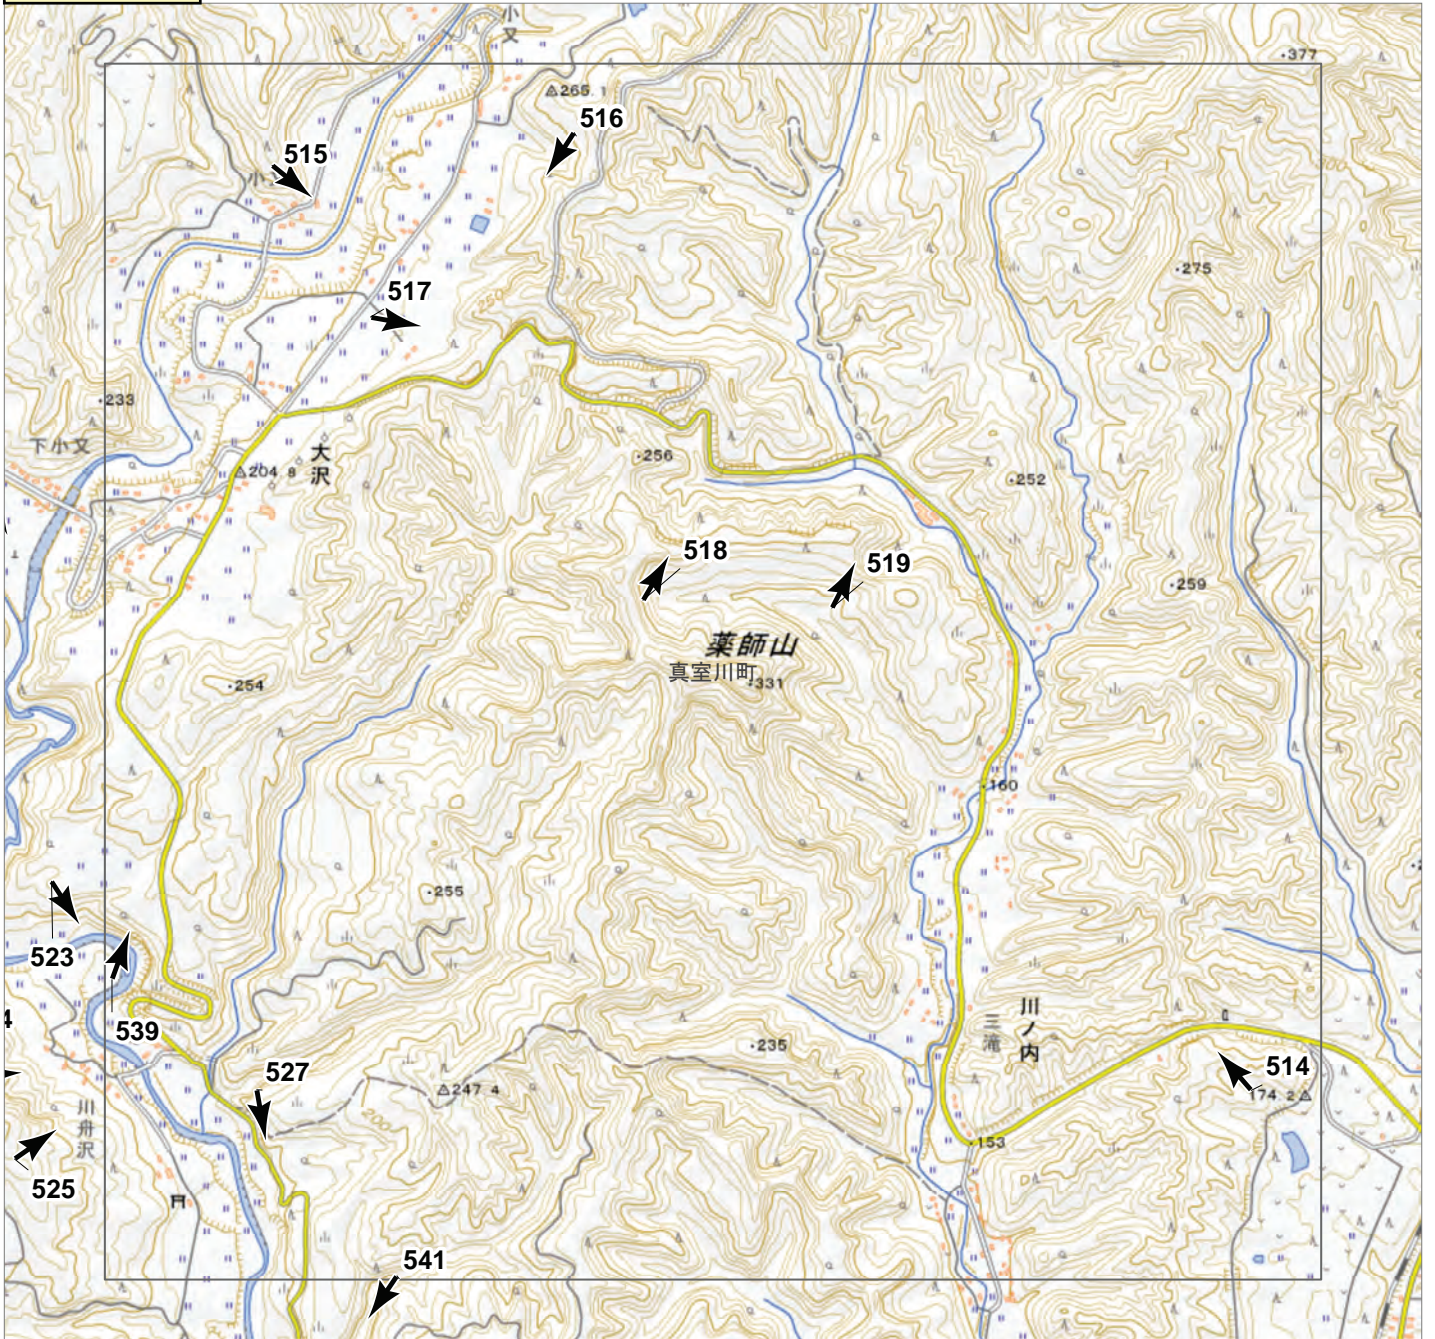

↑ 撮影位置

2024年7月
前線による大雨災害（東北地方）
航空写真 標定図 4
2024年8月1日撮影
撮影場所 山形県