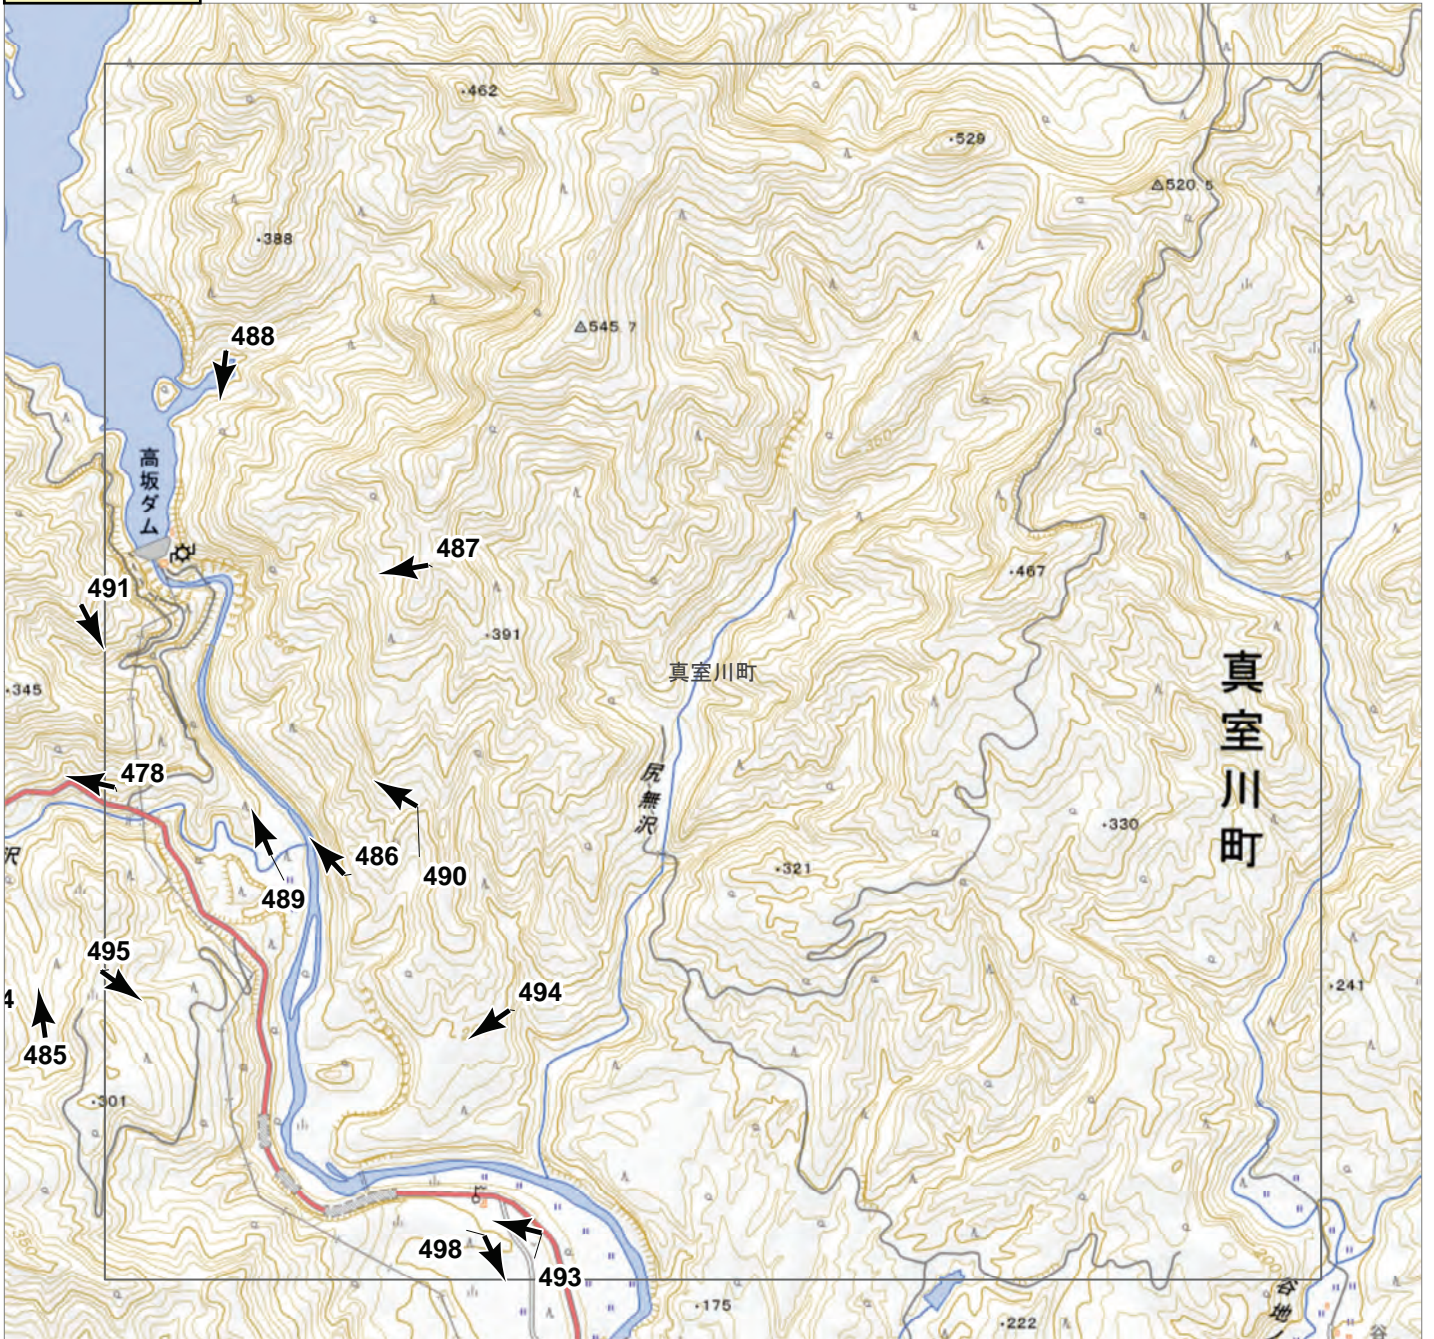

↑ 撮影位置

2024年7月
前線による大雨災害（東北地方）
航空写真 標定図 4
2024年8月1日撮影
撮影場所 山形県