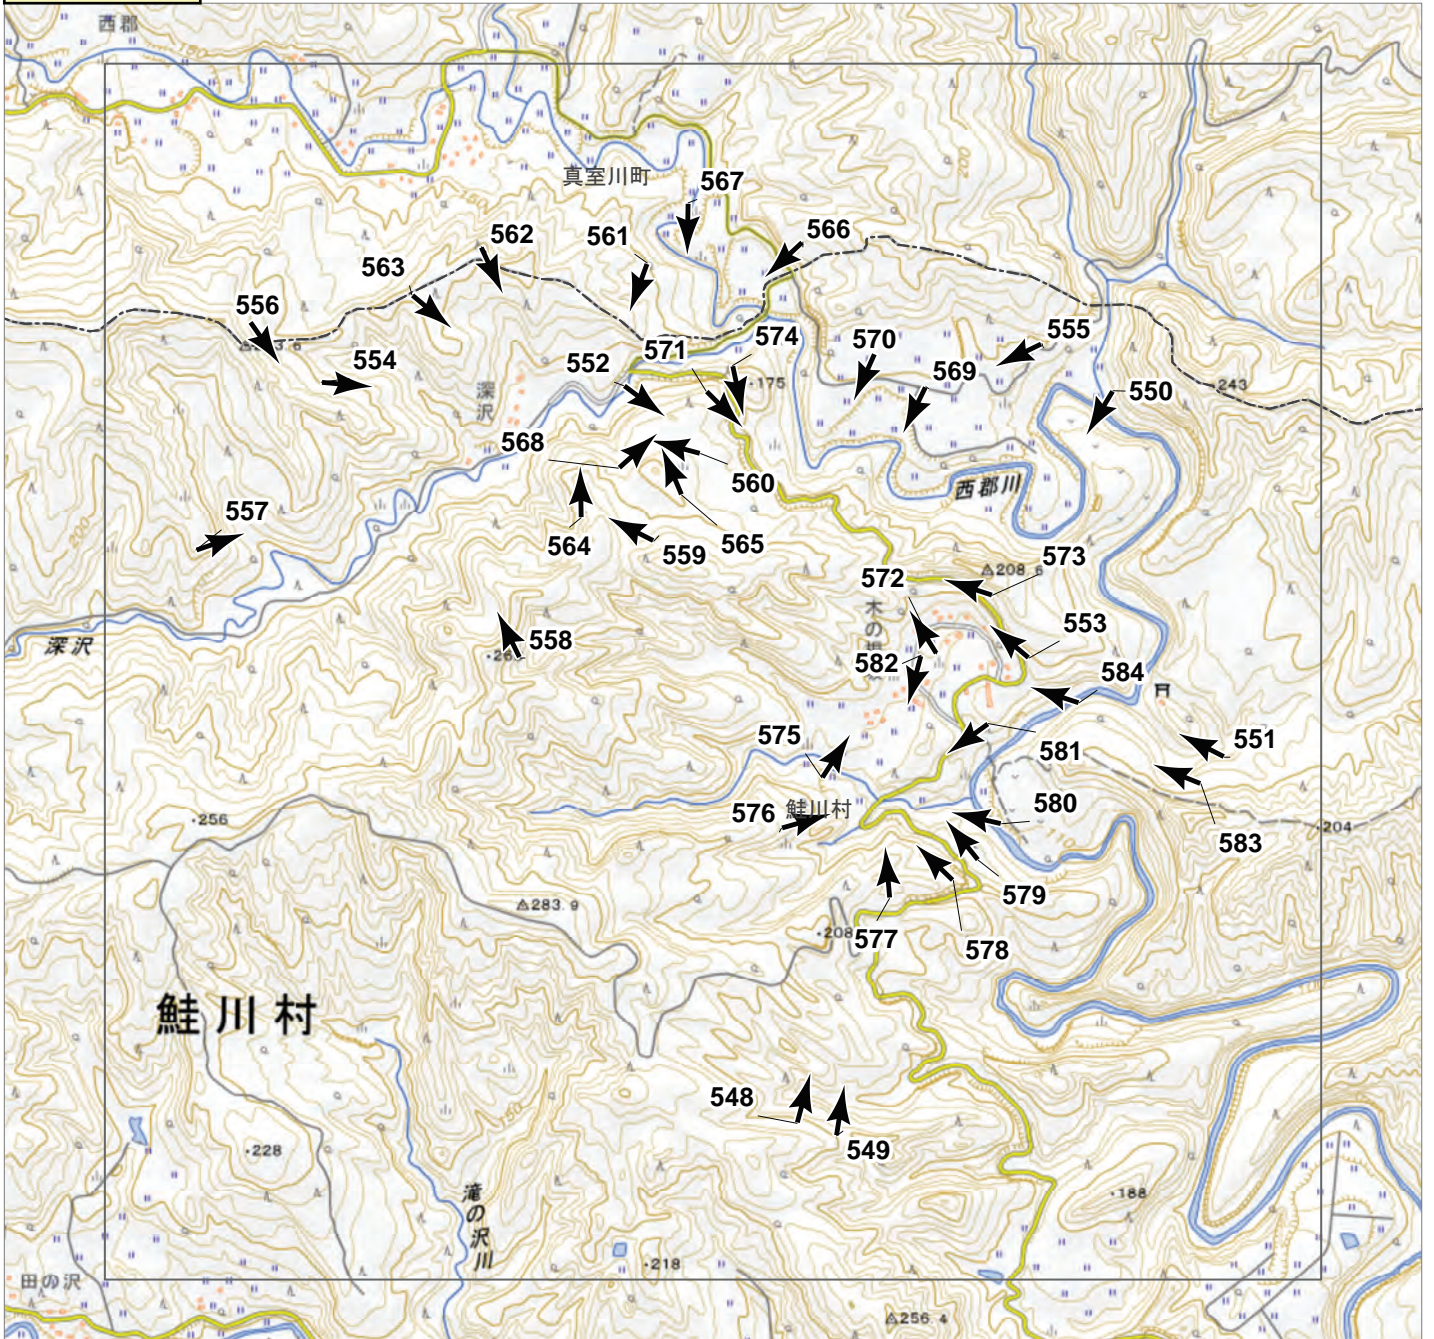

F1

↑ 撮影位置

2024年7月
前線による大雨災害（東北地方）
航空写真 標定図4
2024年8月1日撮影
撮影場所 山形県