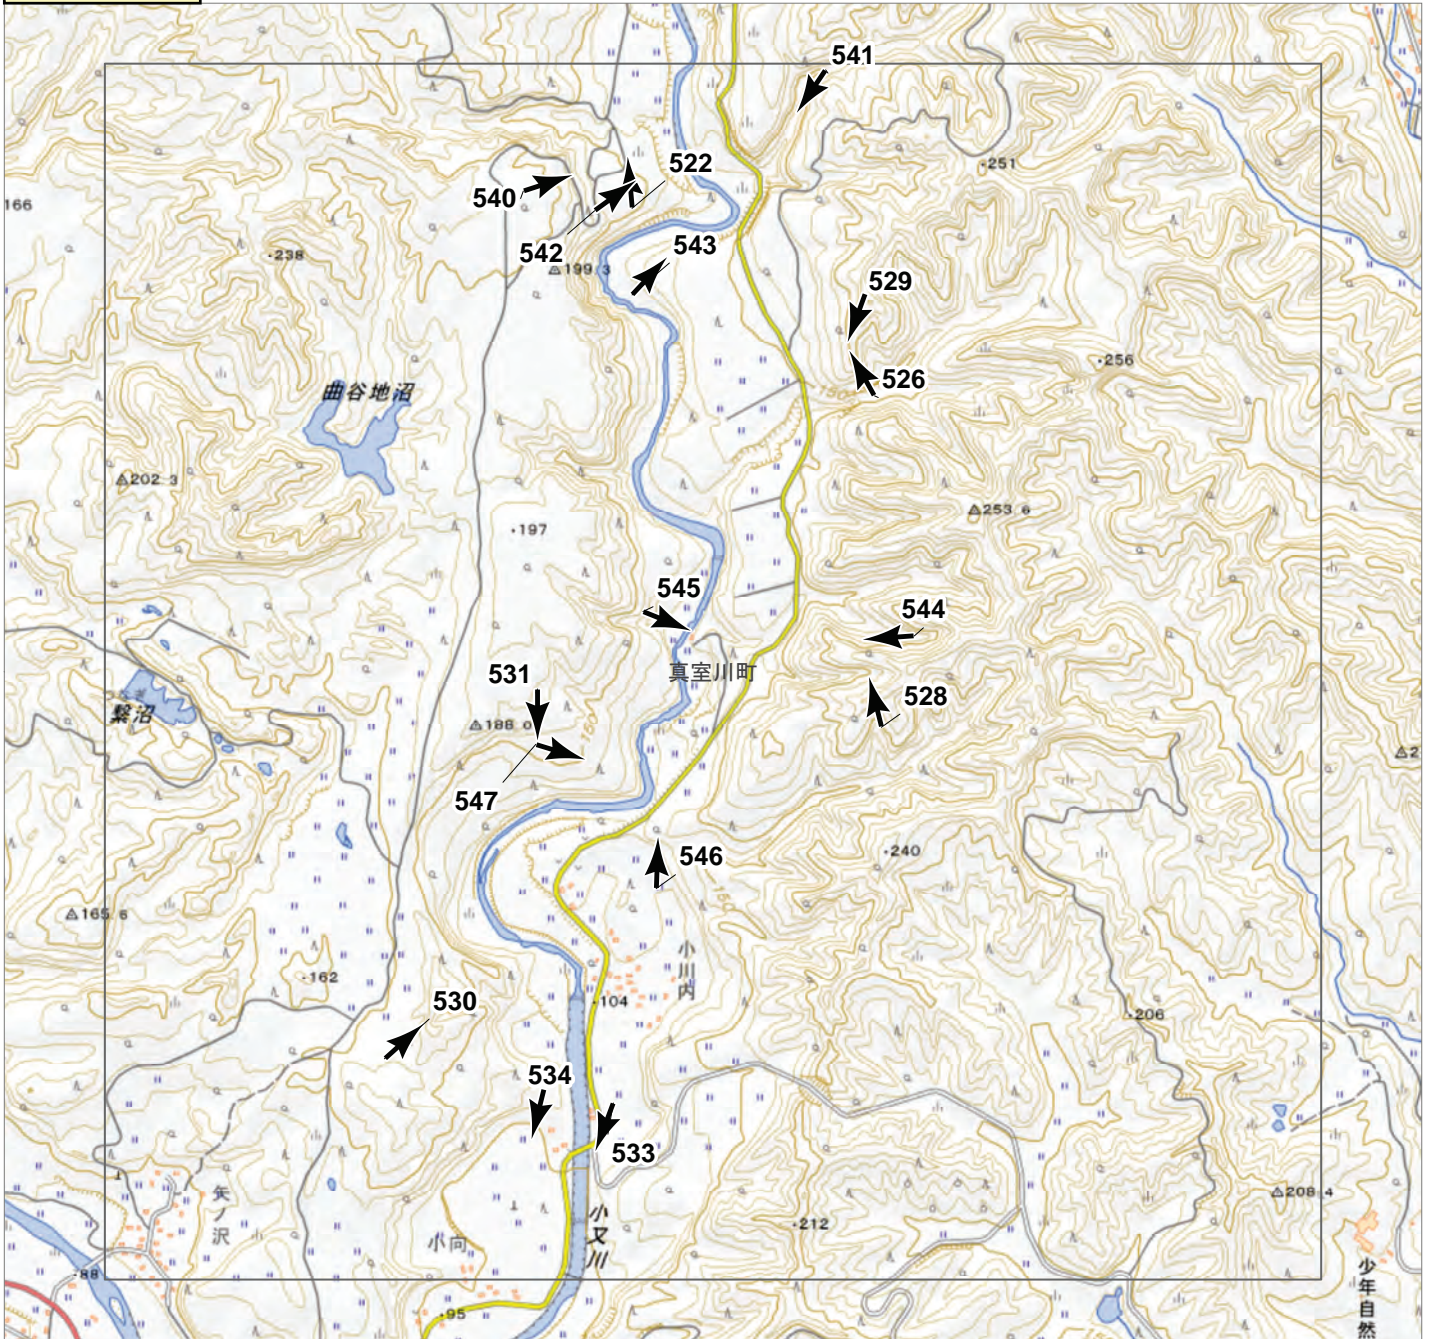

2024年7月
前線による大雨災害（東北地方）
航空写真 標定図 4
2024年8月1日撮影
撮影場所 山形県