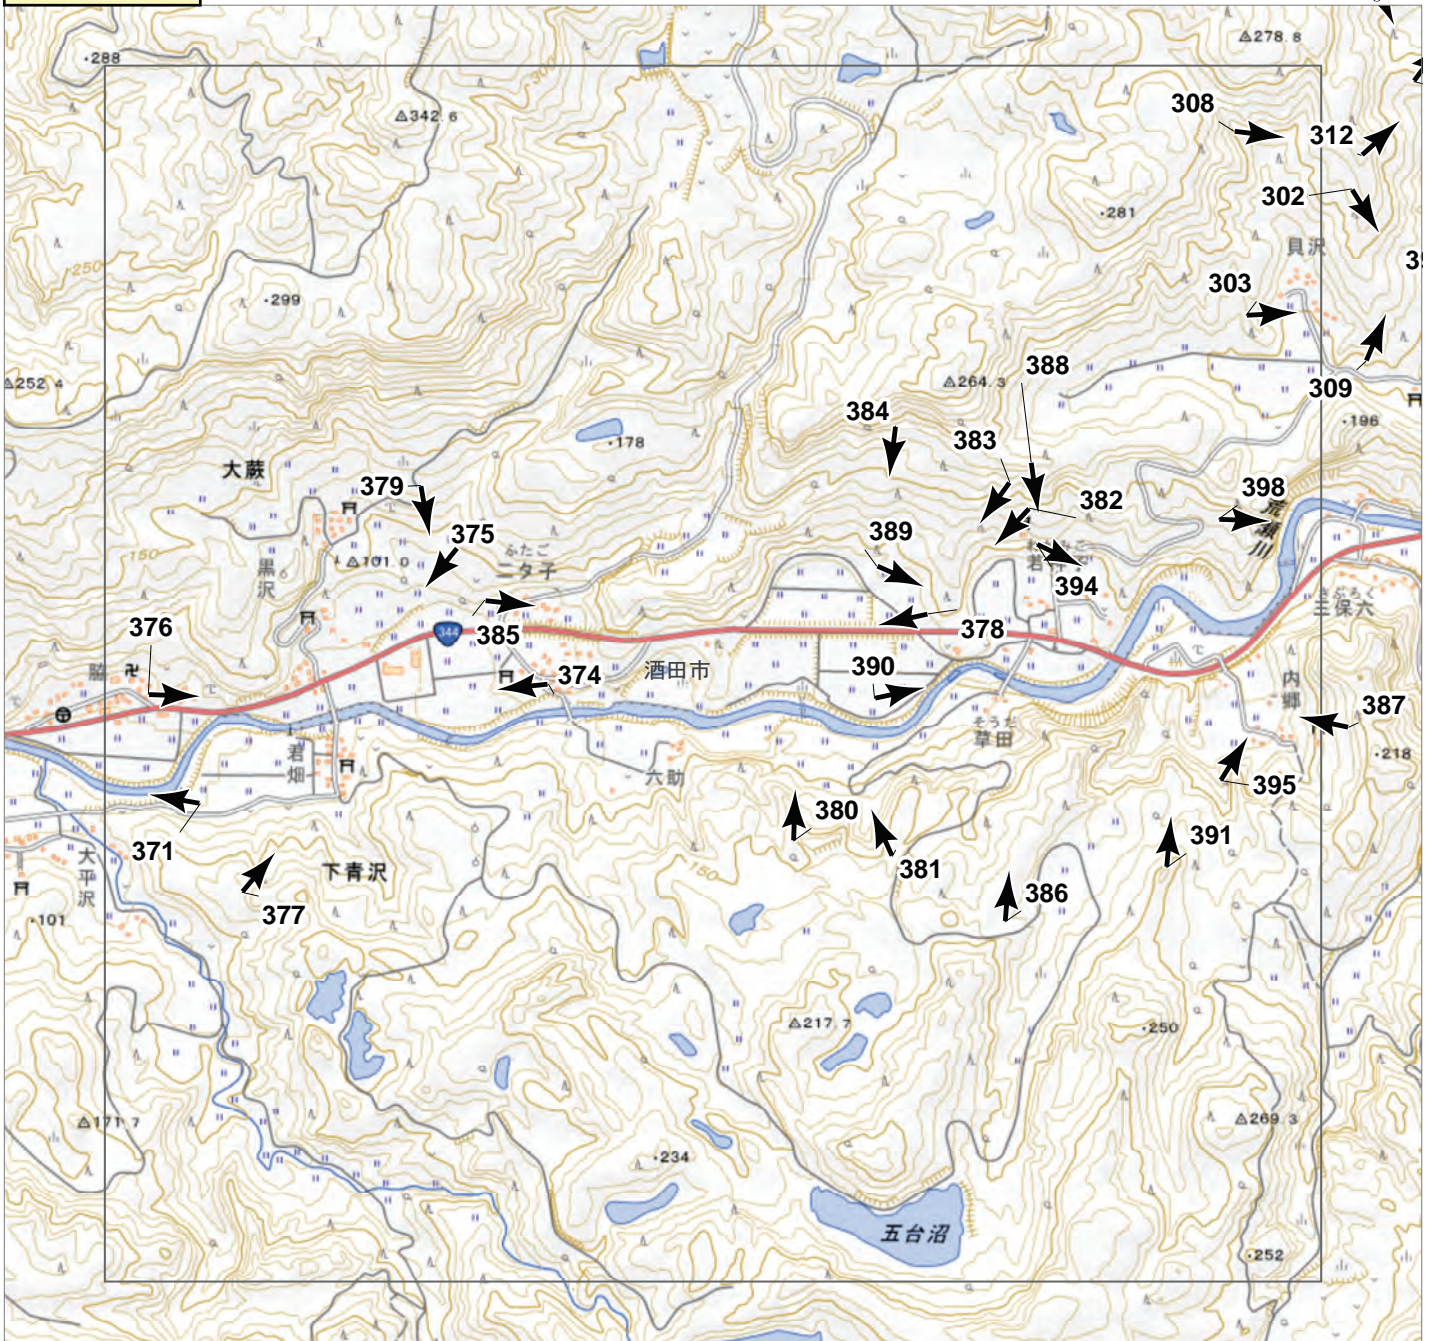

B3

↑ 撮影位置

2024年7月
前線による大雨災害（東北地方）

航空写真 標定図 4

2024年8月1日撮影

撮影場所 山形県