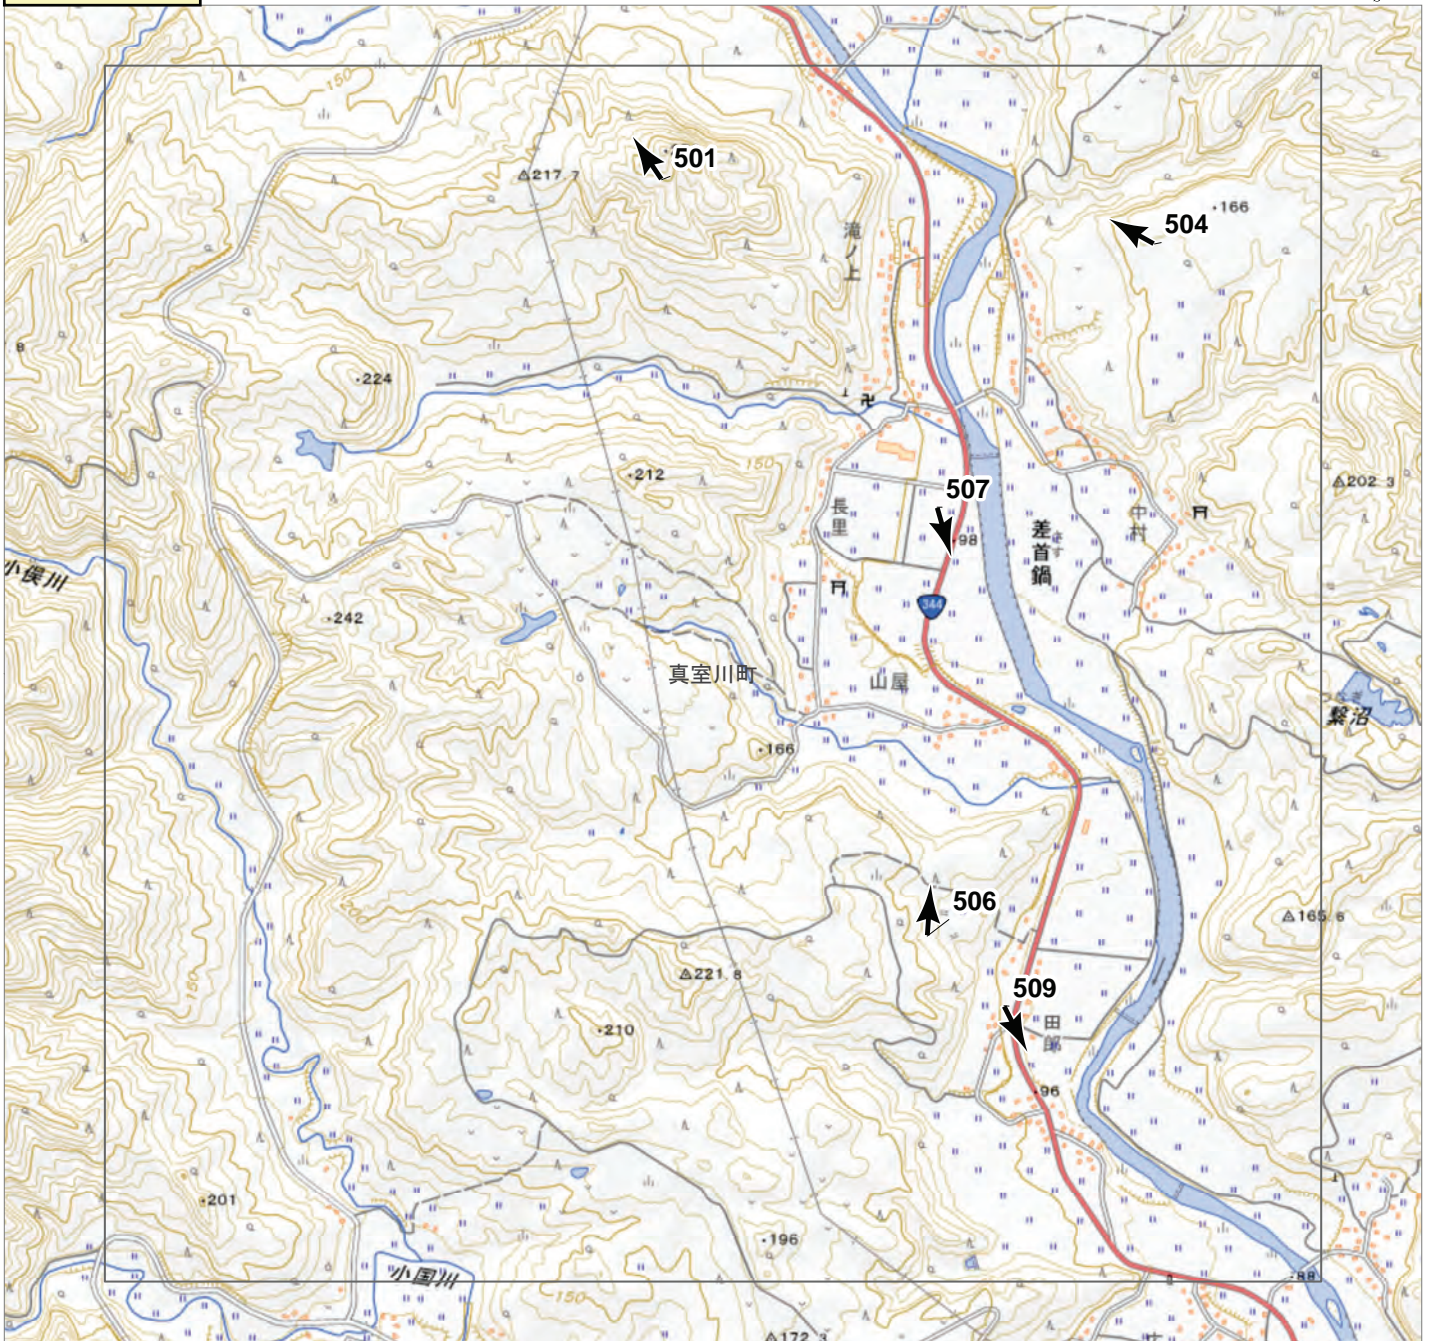

D1

↑ 撮影位置

2024年7月
前線による大雨災害（東北地方）
航空写真 標定図 4
2024年8月1日撮影
撮影場所 山形県