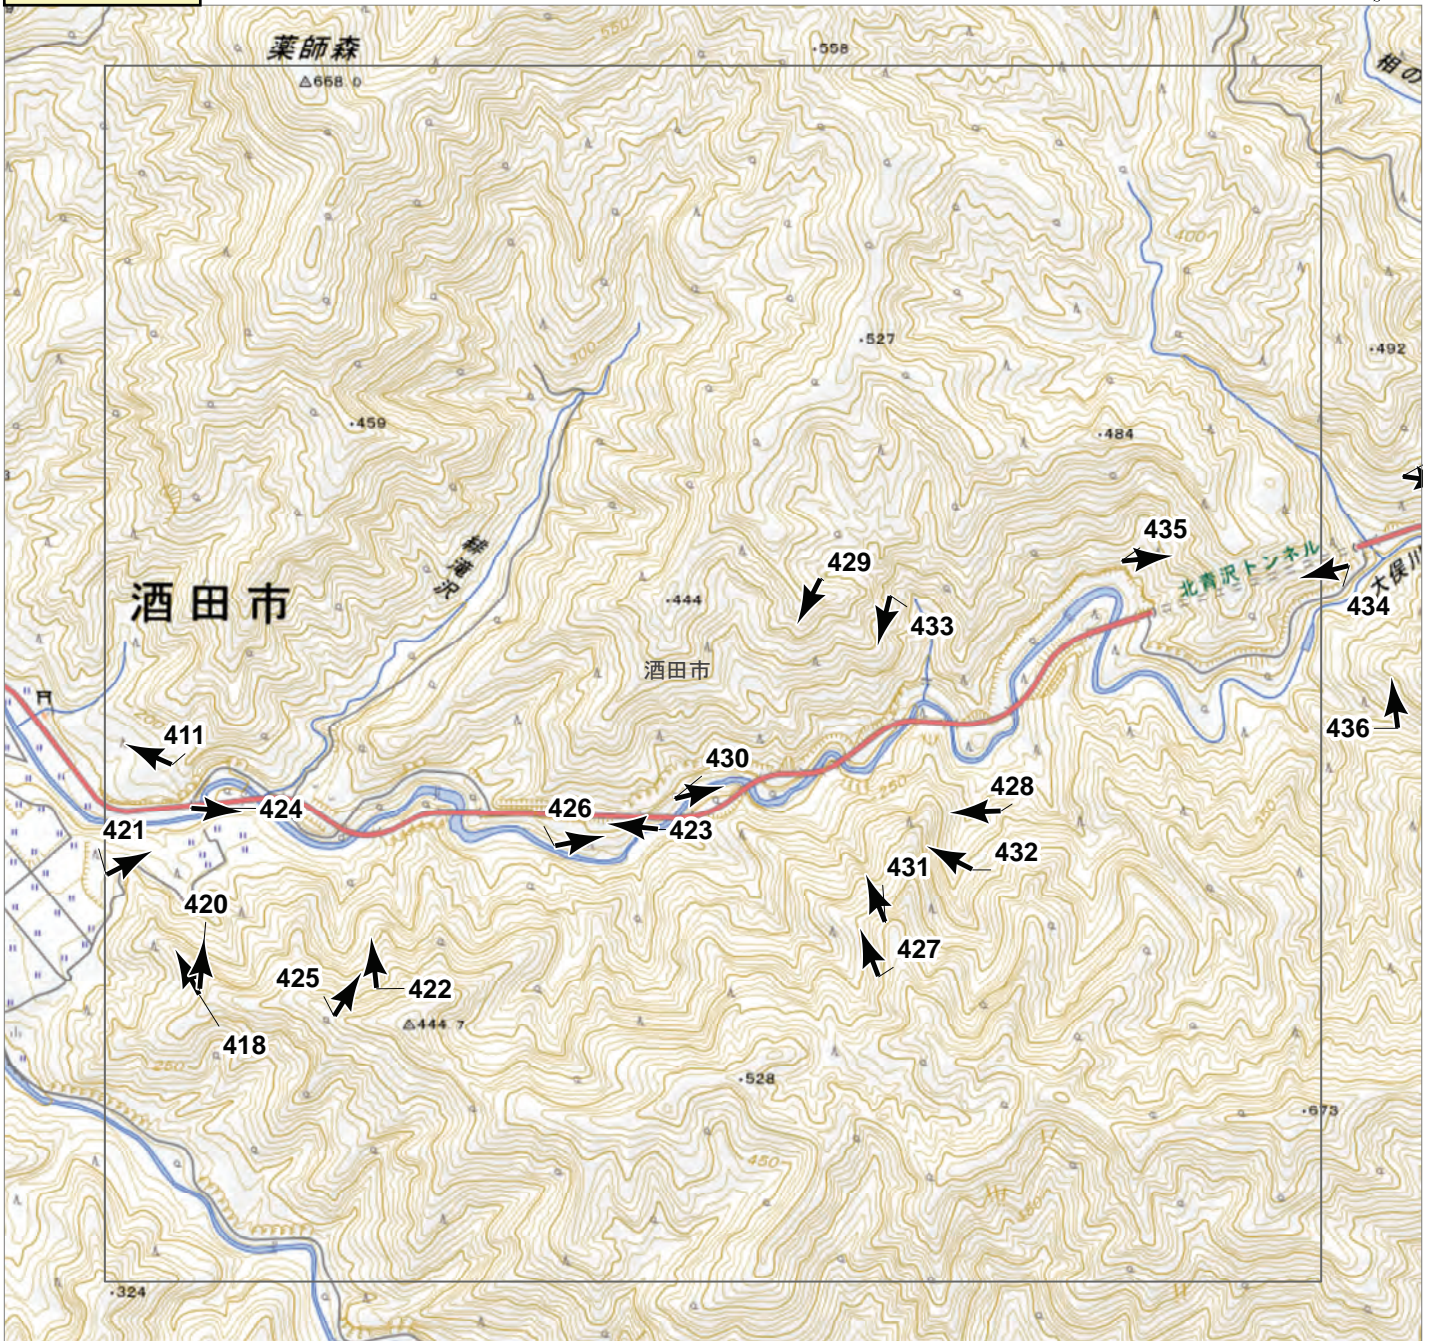

↑ 撮影位置

2024年7月
前線による大雨災害（東北地方）
航空写真 標定図 4
2024年8月1日撮影
撮影場所 山形県