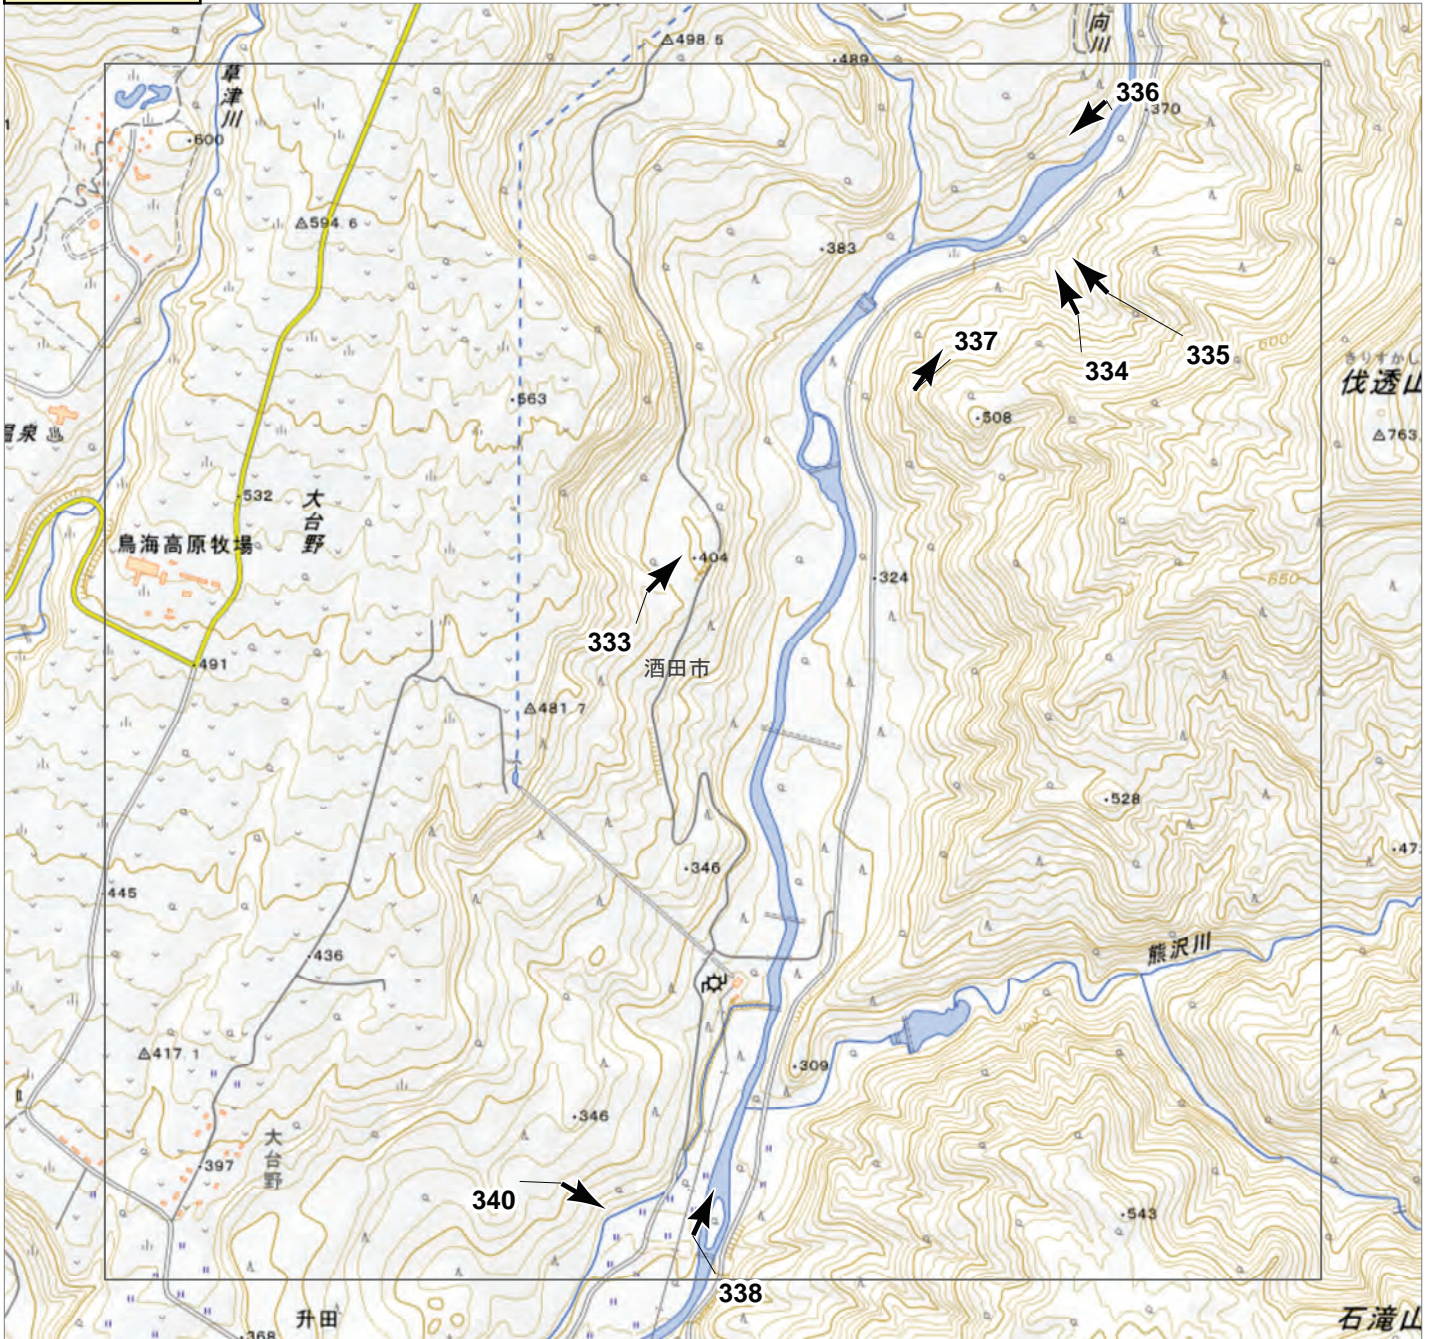

A1

↑ 撮影位置

2024年7月
前線による大雨災害（東北地方）
航空写真 標定図 4
2024年8月1日撮影
撮影場所 山形県