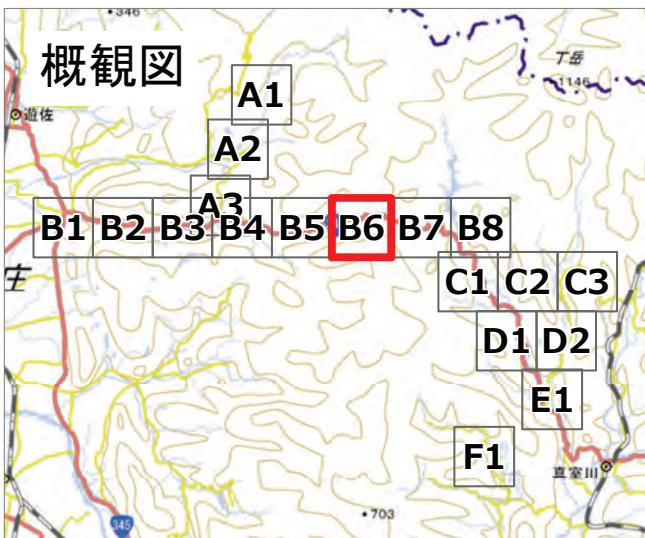

2024年7月
前線による大雨災害（東北地方）
航空写真 標定図 4
2024年8月1日撮影
撮影場所 山形県