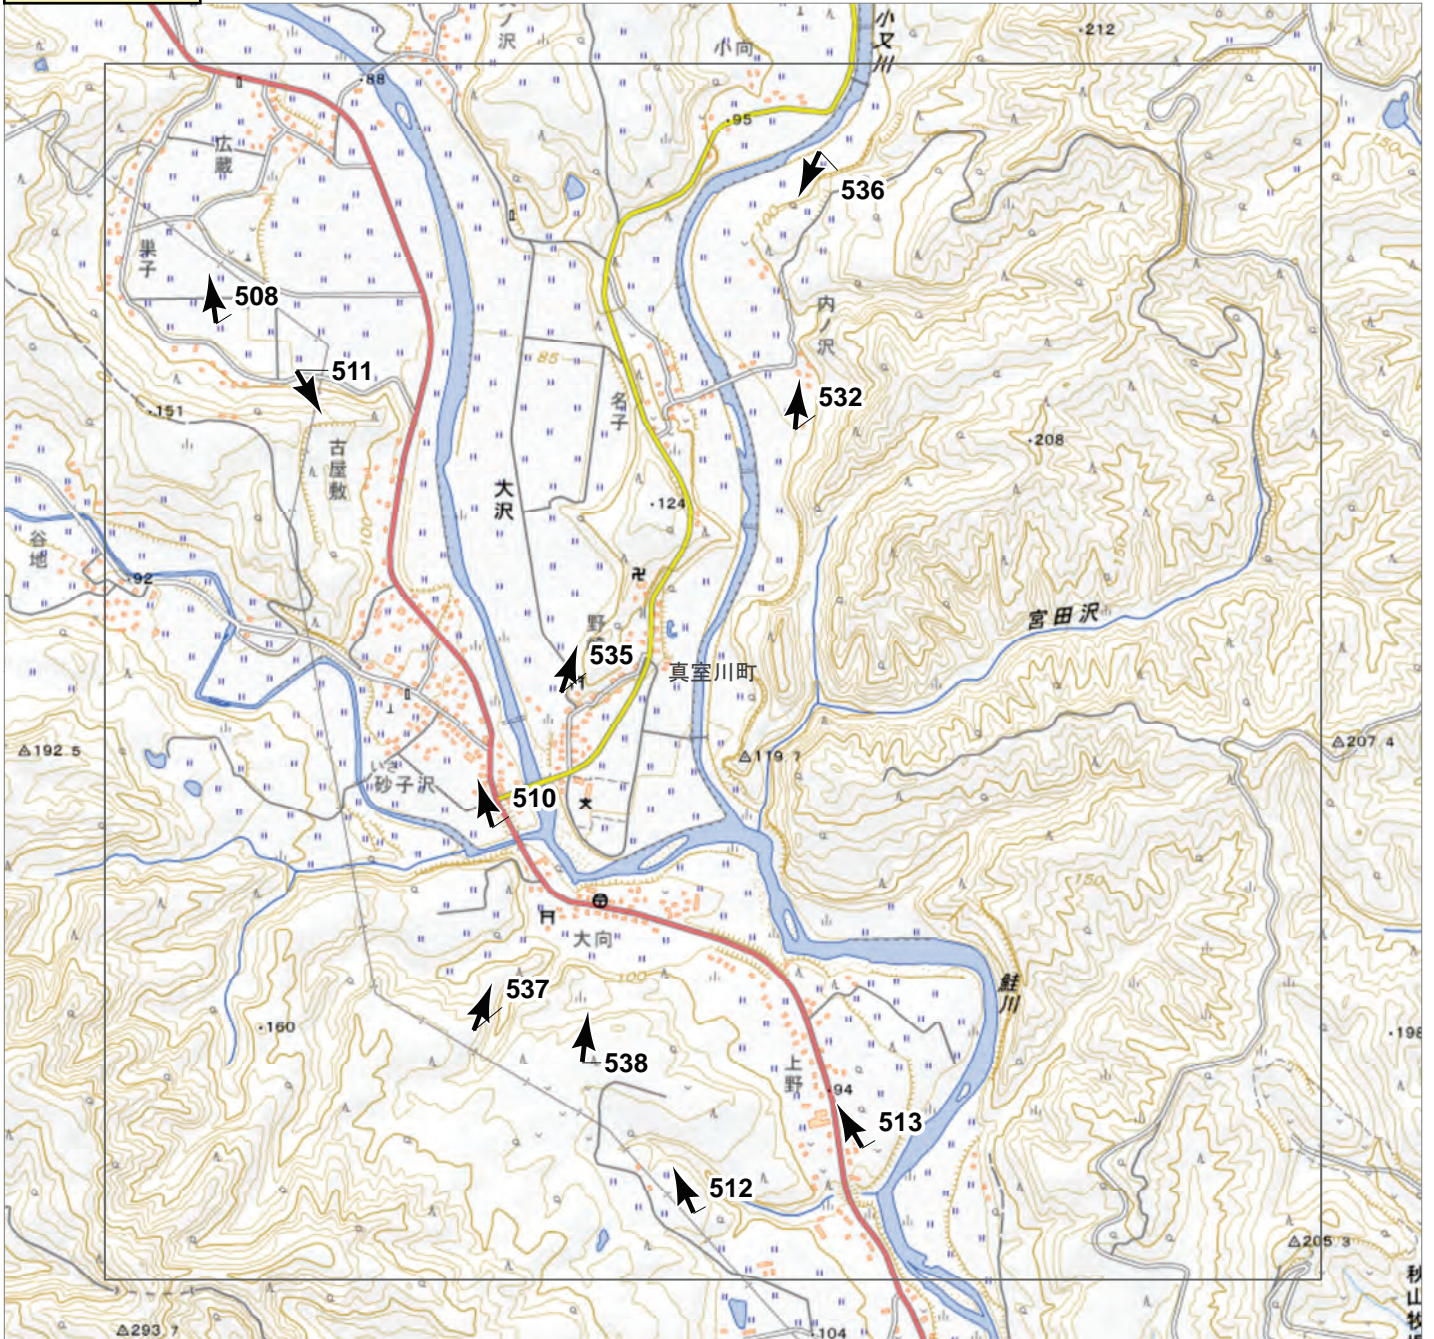

E1

↑ 撮影位置

2024年7月
前線による大雨災害（東北地方）
航空写真 標定図 4
2024年8月1日撮影
撮影場所 山形県