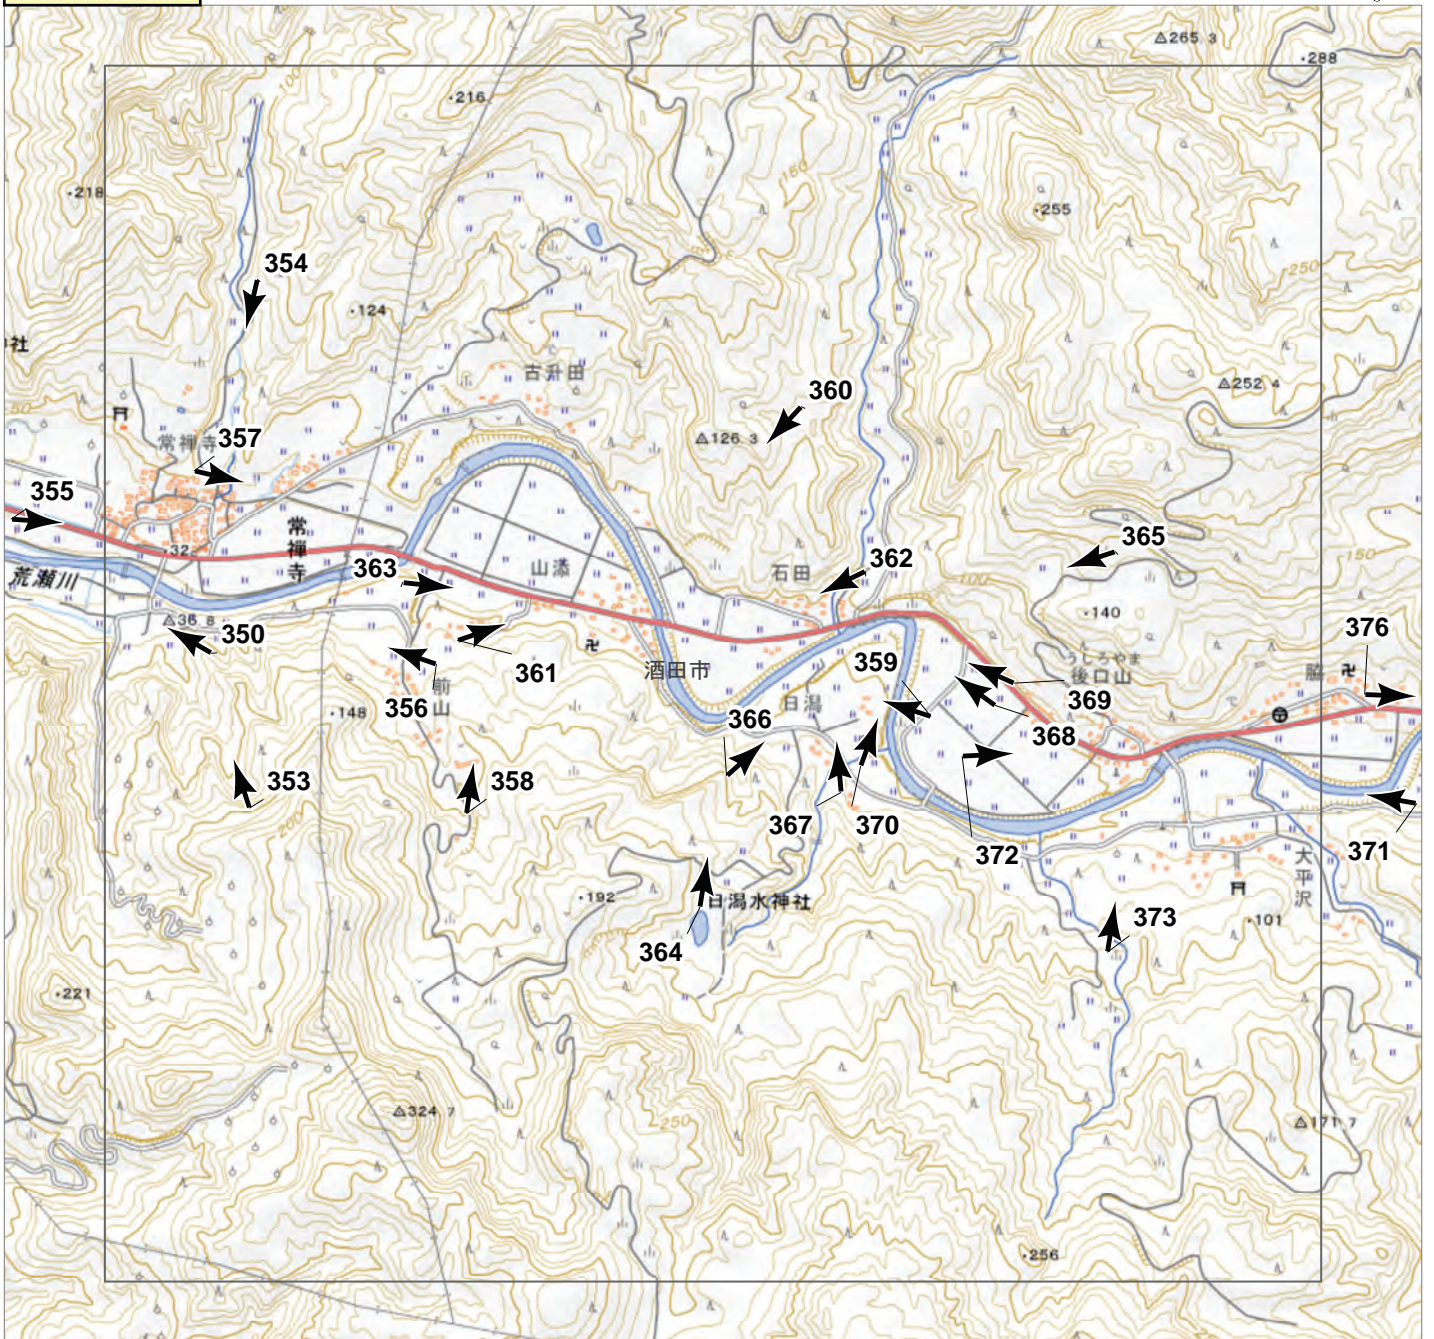

↑ 撮影位置

2024年7月
前線による大雨災害 (東北地方)
航空写真 標定図 4
2024年8月1日撮影
撮影場所 山形県