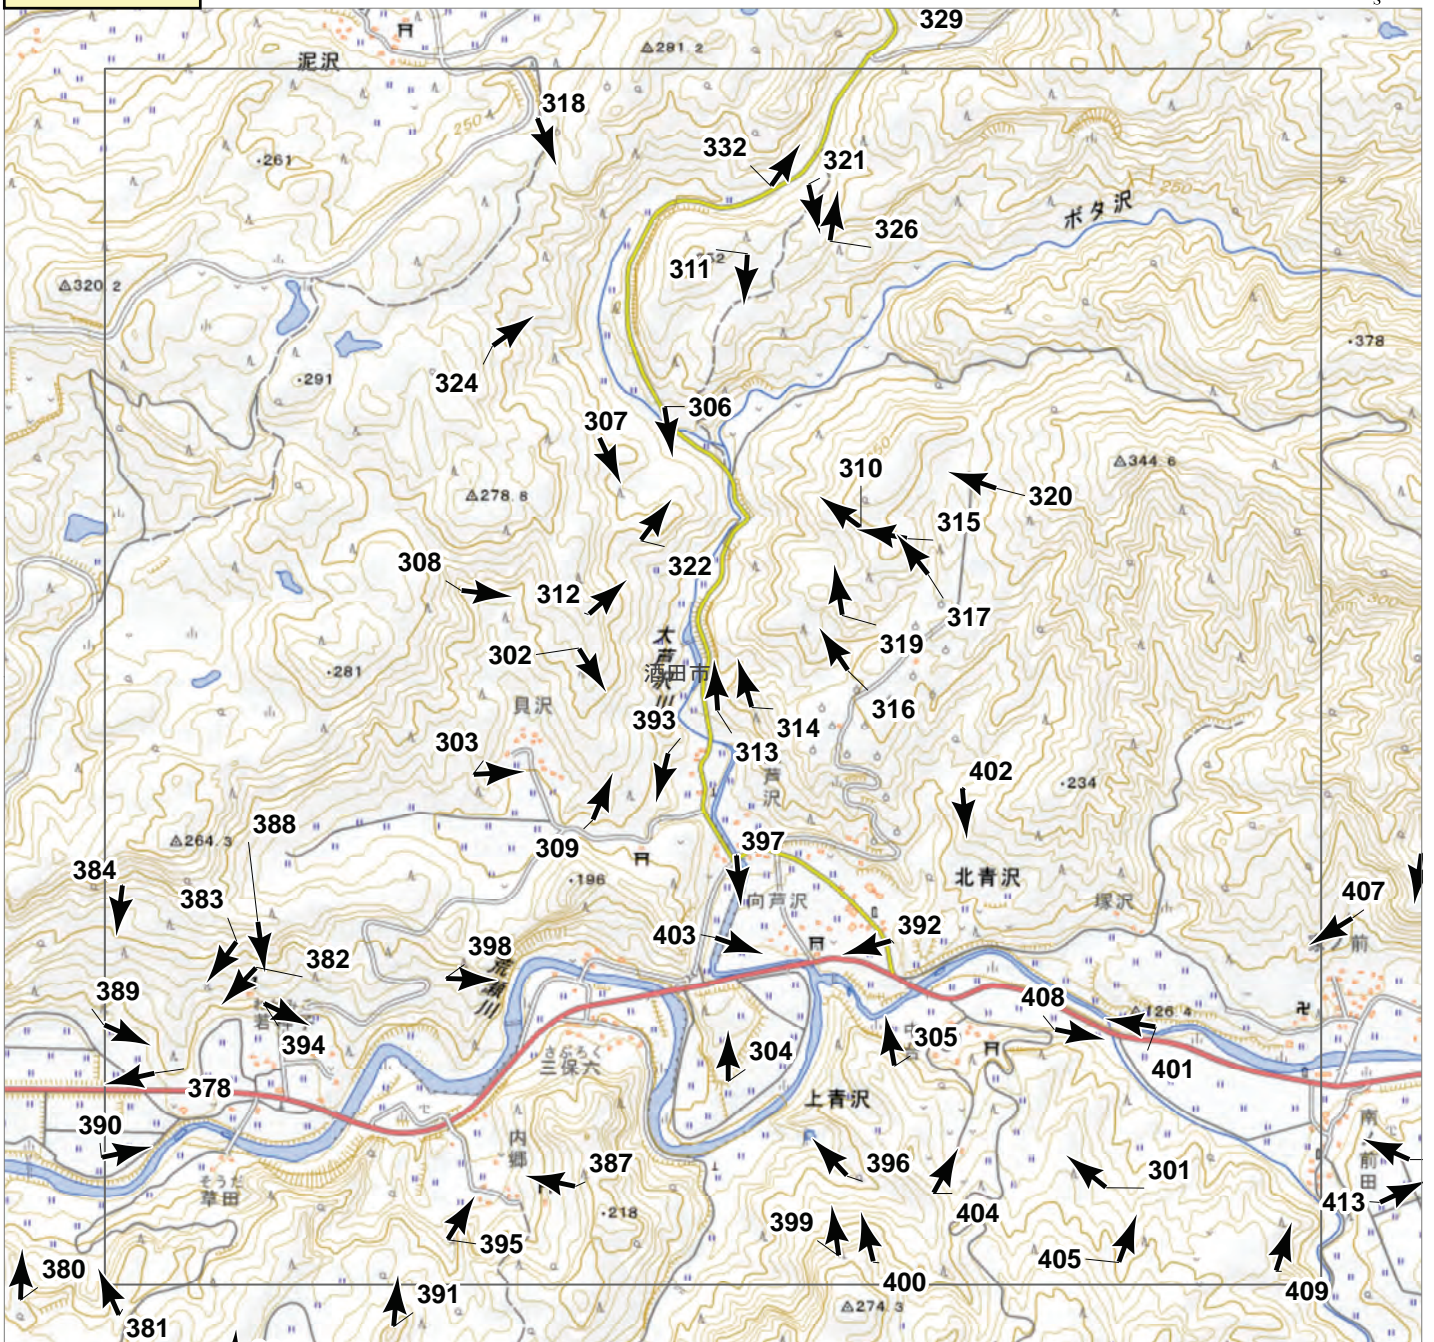

A3

↑ 撮影位置

2024年7月
前線による大雨災害 (東北地方)

航空写真 標定図 4

2024年8月1日撮影

撮影場所 山形県