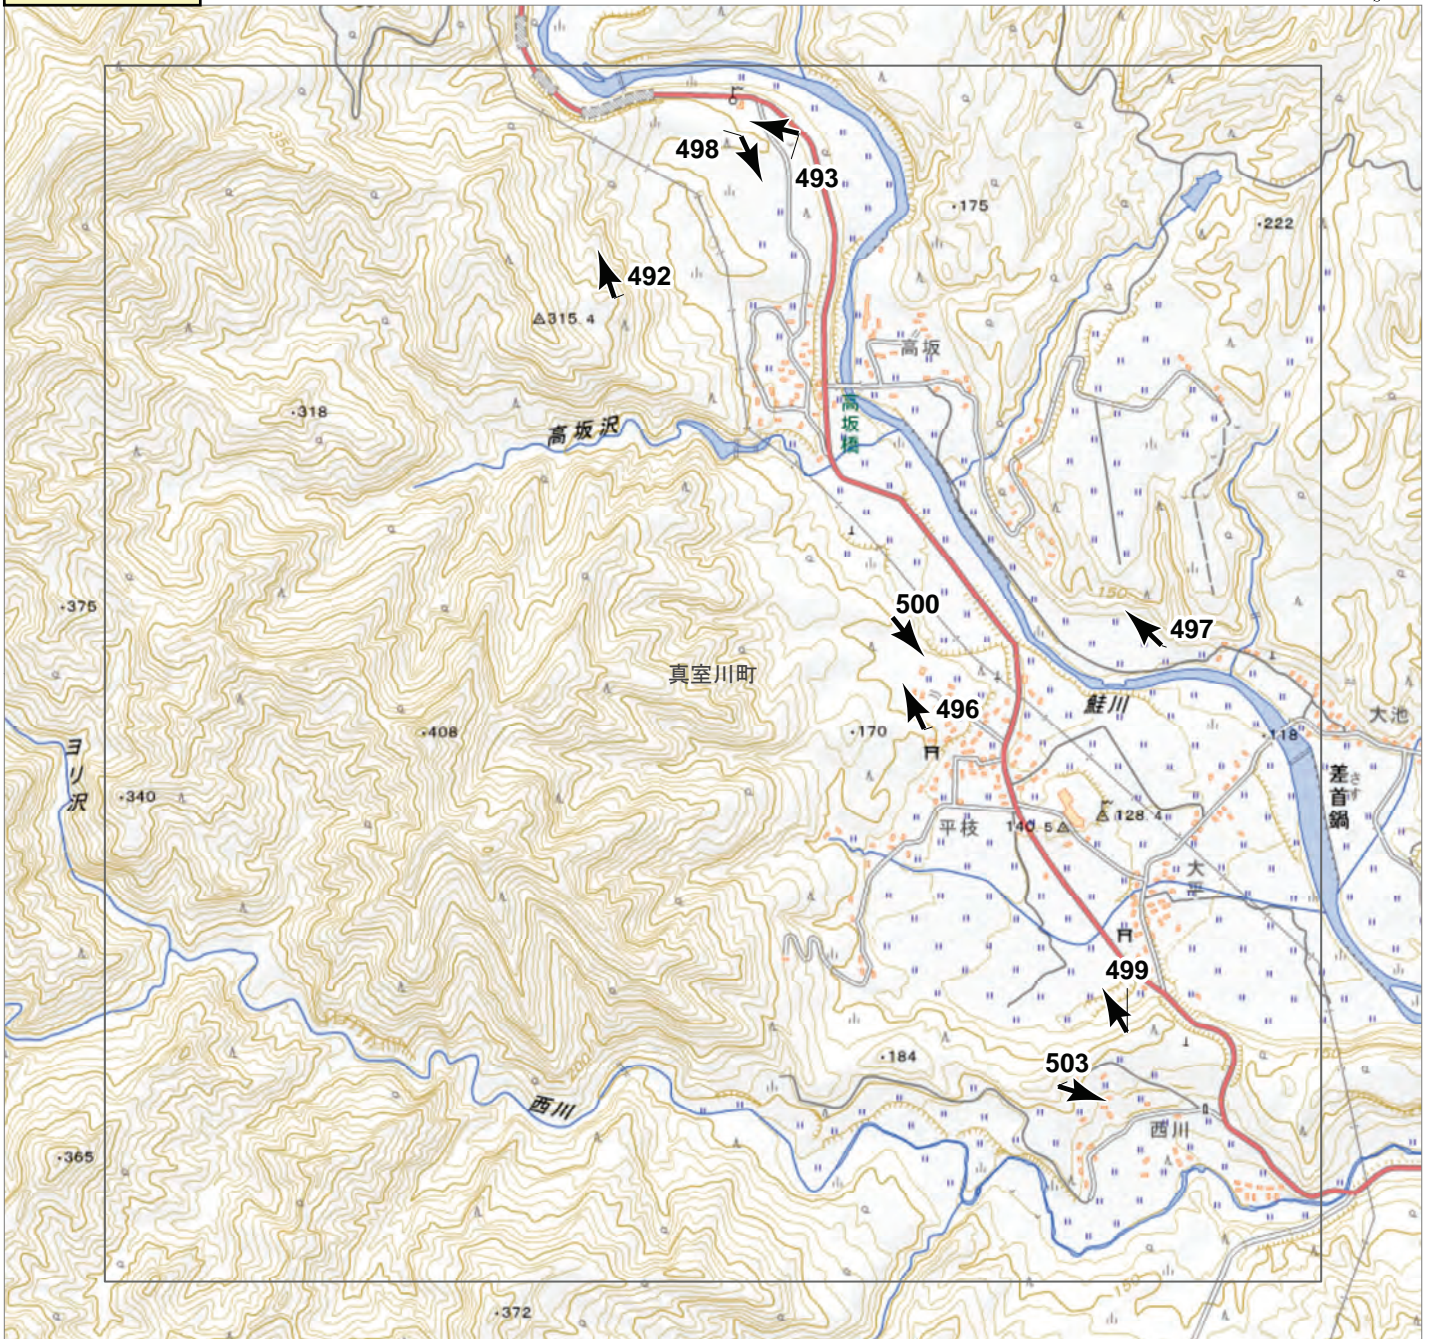

C1

↑ 撮影位置

2024年7月
前線による大雨災害（東北地方）

航空写真 標定図 4

2024年8月1日撮影

撮影場所 山形県