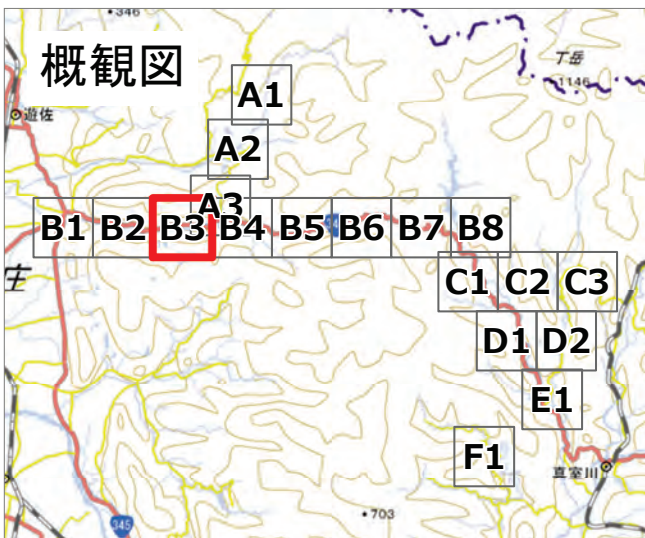

2024年7月
前線による大雨災害（東北地方）

航空写真 標定図 4

2024年8月1日撮影

撮影場所 山形県