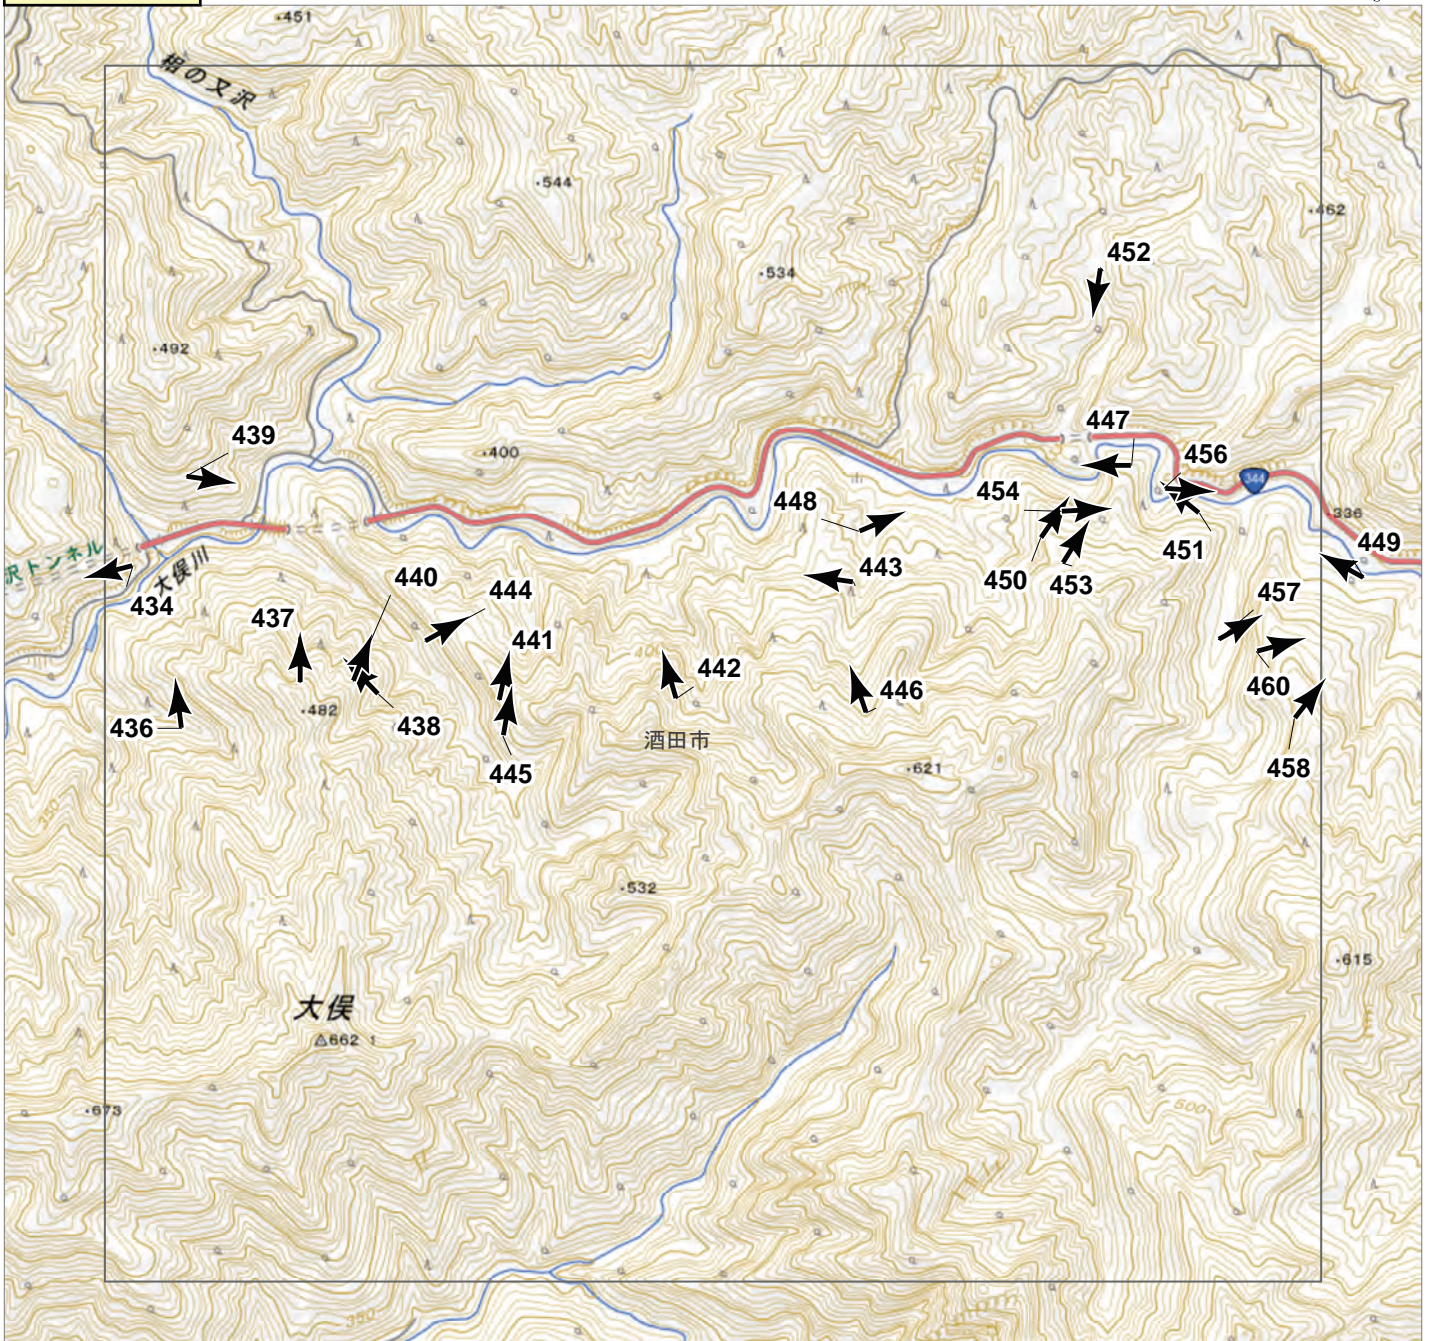

↑ 撮影位置

2024年7月
前線による大雨災害（東北地方）
航空写真 標定図 4
2024年8月1日撮影
撮影場所 山形県