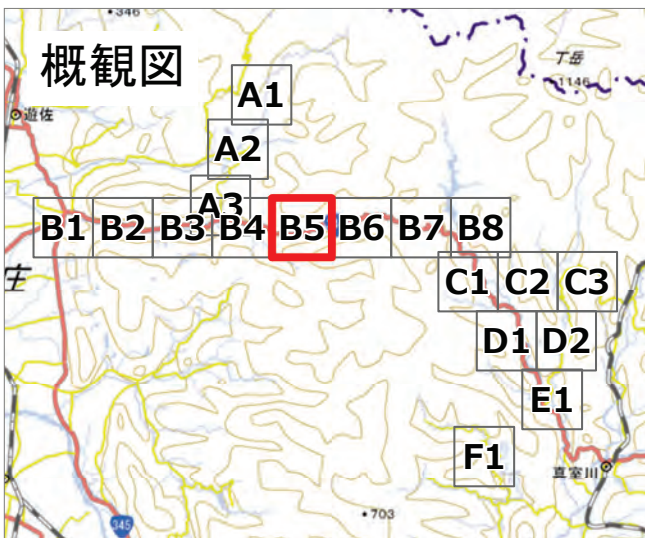

2024年7月
前線による大雨災害（東北地方）
航空写真 標定図 4
2024年8月1日撮影
撮影場所 山形県