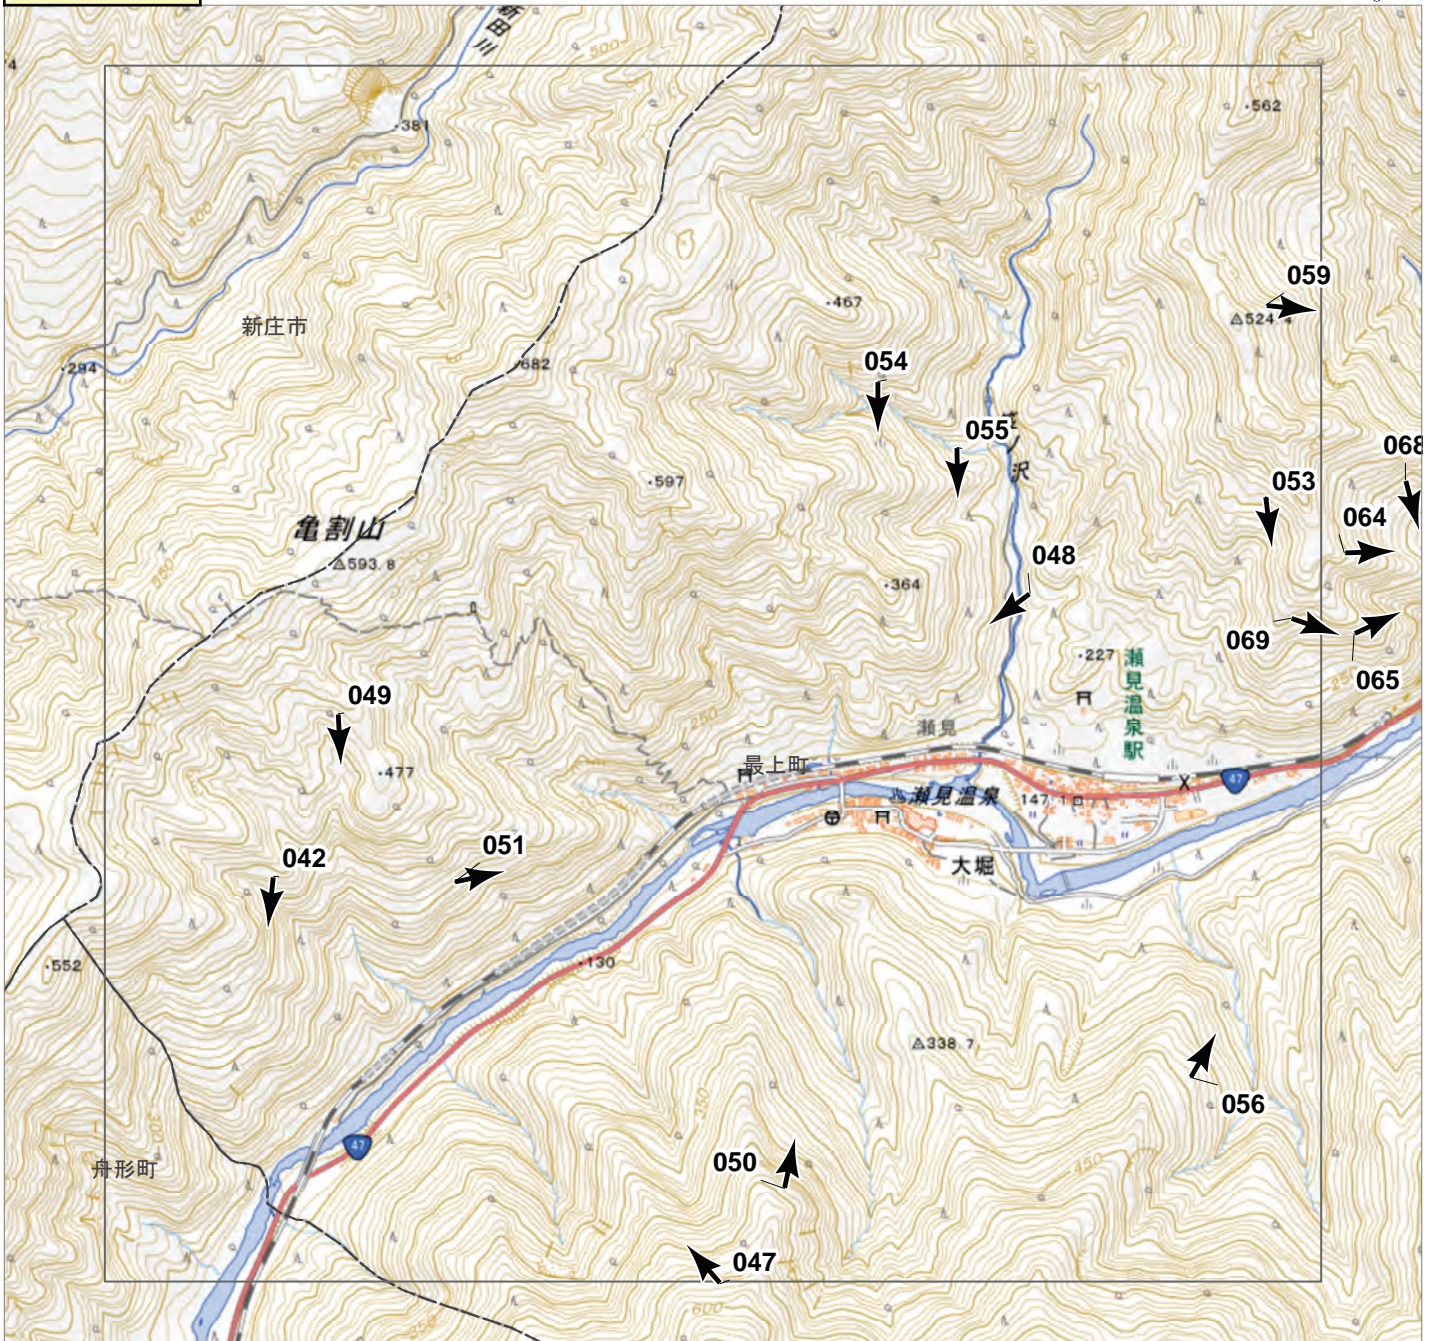

↑ 撮影位置

2024年7月
前線による大雨災害（東北地方）
航空写真 標定図 5
2024年8月2日撮影
撮影場所 山形県・宮城県