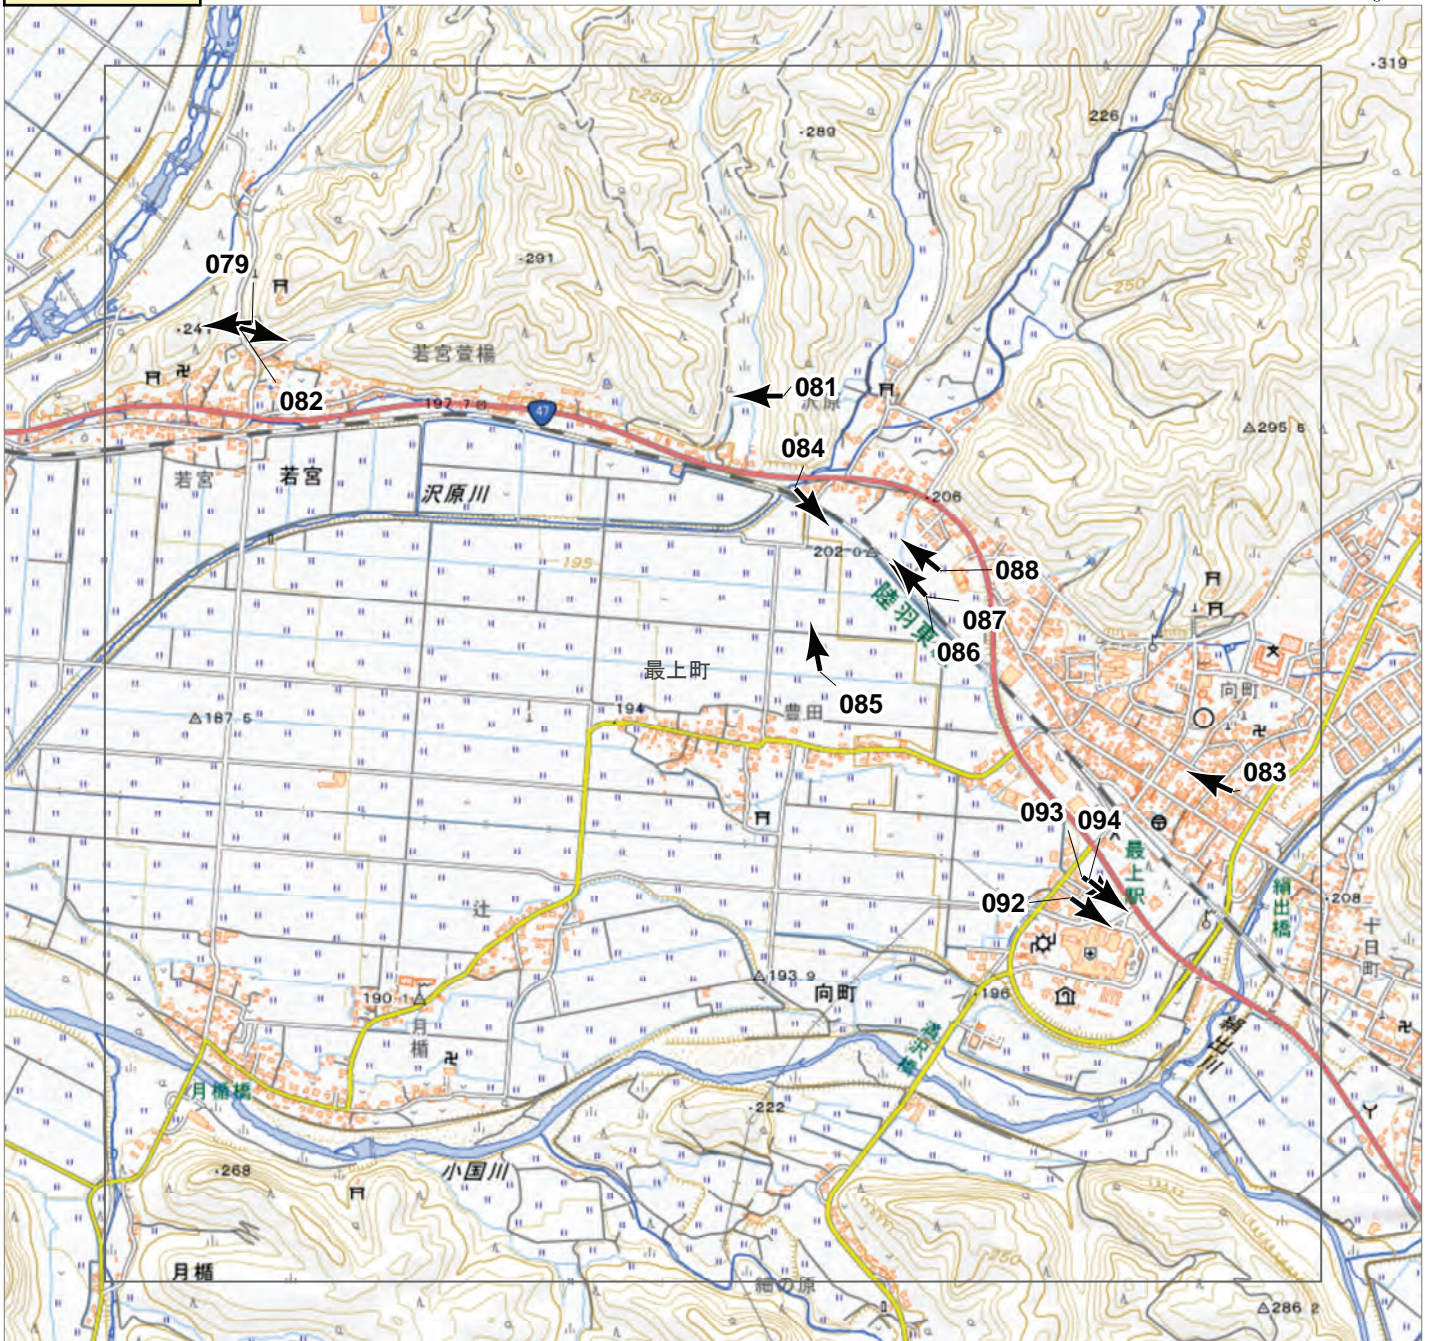

↑ 撮影位置

2024年7月
前線による大雨災害（東北地方）
航空写真 標定図 5
2024年8月2日撮影
撮影場所 山形県・宮城県