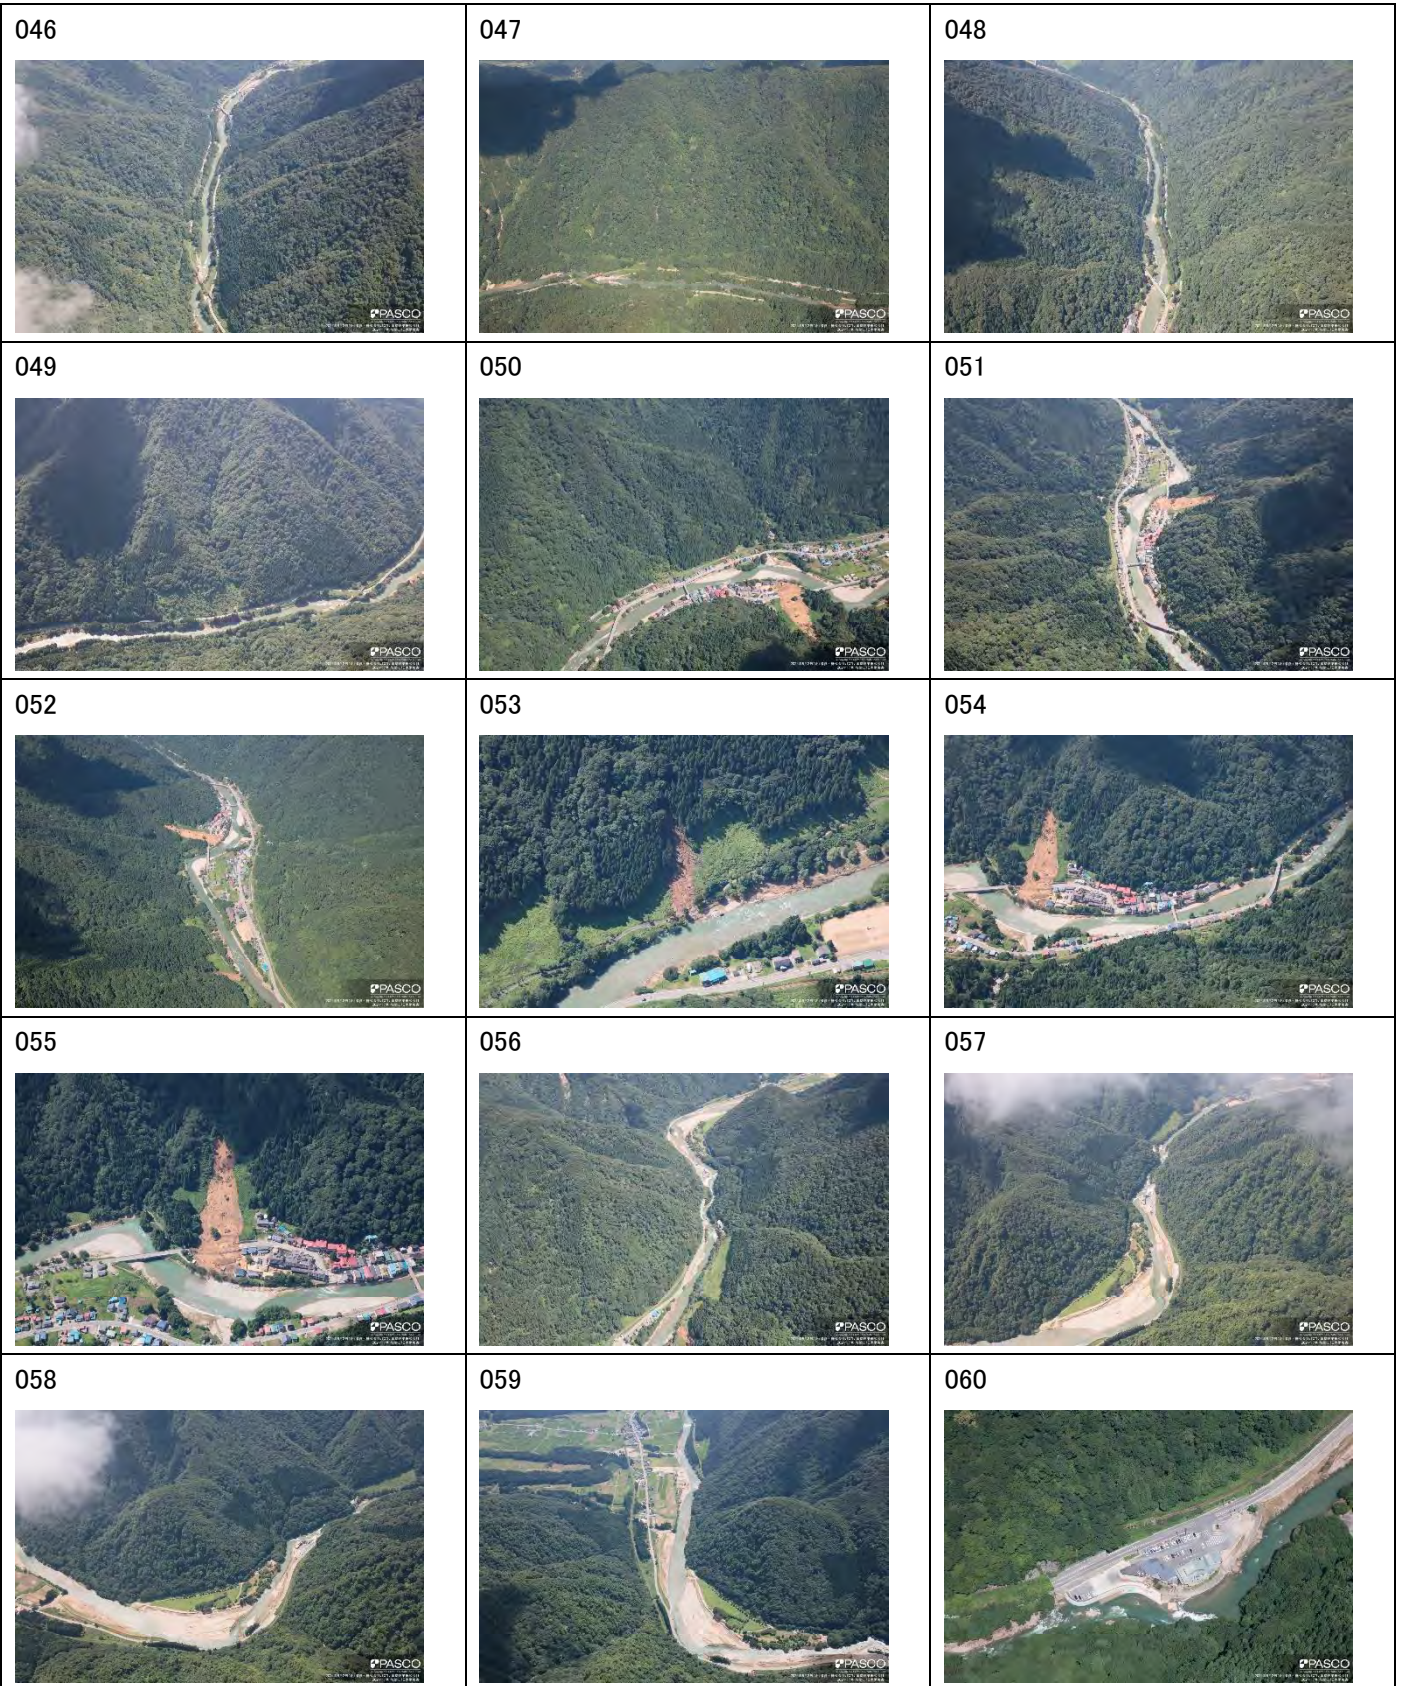

# A8

↑ 撮影位置

2024年7月  
前線による大雨災害（東北地方）  
航空写真 標定図 5  
2024年8月2日撮影  
撮影場所 山形県・宮城県

↑ 撮影位置

2024年7月  
 前線による大雨災害（東北地方）  
 航空写真 標定図 5  
 2024年8月2日撮影  
 撮影場所 山形県・宮城県

# A10

↑ 撮影位置

2024年7月  
前線による大雨災害（東北地方）  
航空写真 標定図 5  
2024年8月2日撮影  
撮影場所 山形県・宮城県

↑ 撮影位置

2024年7月  
 前線による大雨災害（東北地方）  
 航空写真 標定図 5  
 2024年8月2日撮影  
 撮影場所 山形県・宮城県

2024年7月 前線による大雨災害（東北地方）

航空写真 標定図 5

2024年8月2日撮影

2024年7月 前線による大雨災害（東北地方）

航空写真 標定図 5

2024年8月2日撮影

撮影場所 山形県・宮城県

2024年7月 前線による大雨災害（東北地方）

航空写真 標定図 5

2024年8月2日撮影

撮影場所 山形県・宮城県

2024年7月 前線による大雨災害（東北地方）

航空写真 標定図 5

2024年8月2日撮影

撮影場所 山形県・宮城県

061

062

063

064