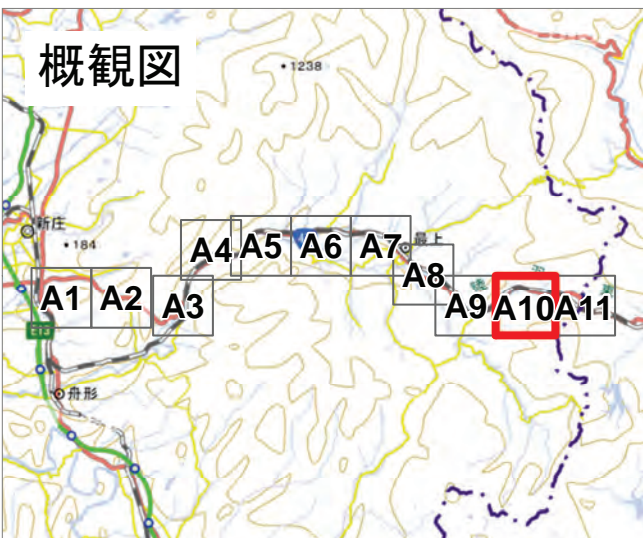

2024年7月
前線による大雨災害（東北地方）
航空写真 標定図 5
2024年8月2日撮影
撮影場所 山形県・宮城県