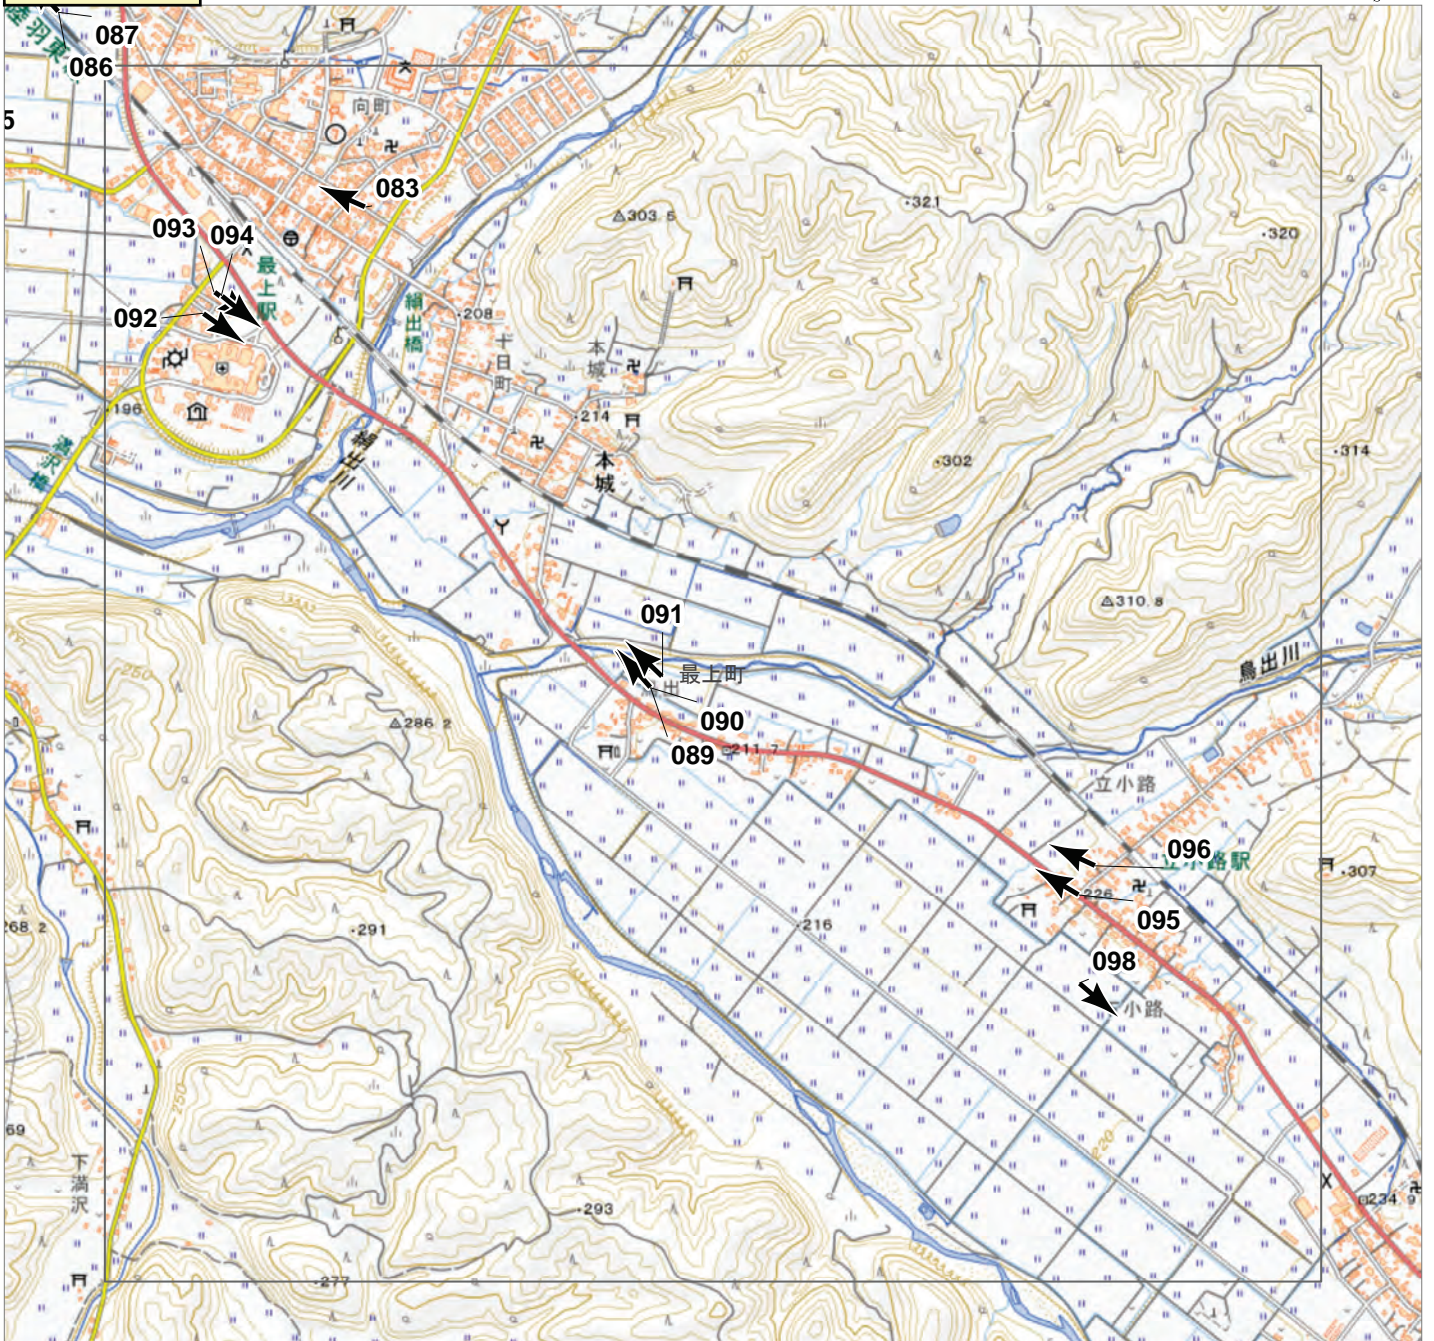

A8

↑ 撮影位置

2024年7月
前線による大雨災害（東北地方）
航空写真 標定図 5
2024年8月2日撮影
撮影場所 山形県・宮城県