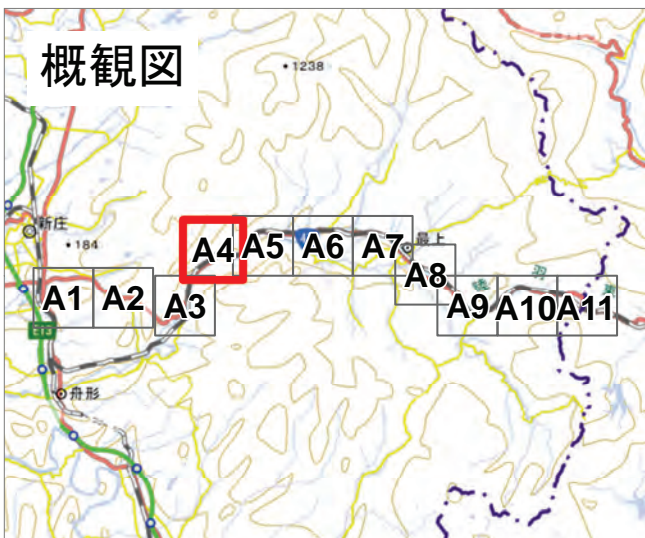

2024年7月
前線による大雨災害（東北地方）
航空写真 標定図 5
2024年8月2日撮影
撮影場所 山形県・宮城県