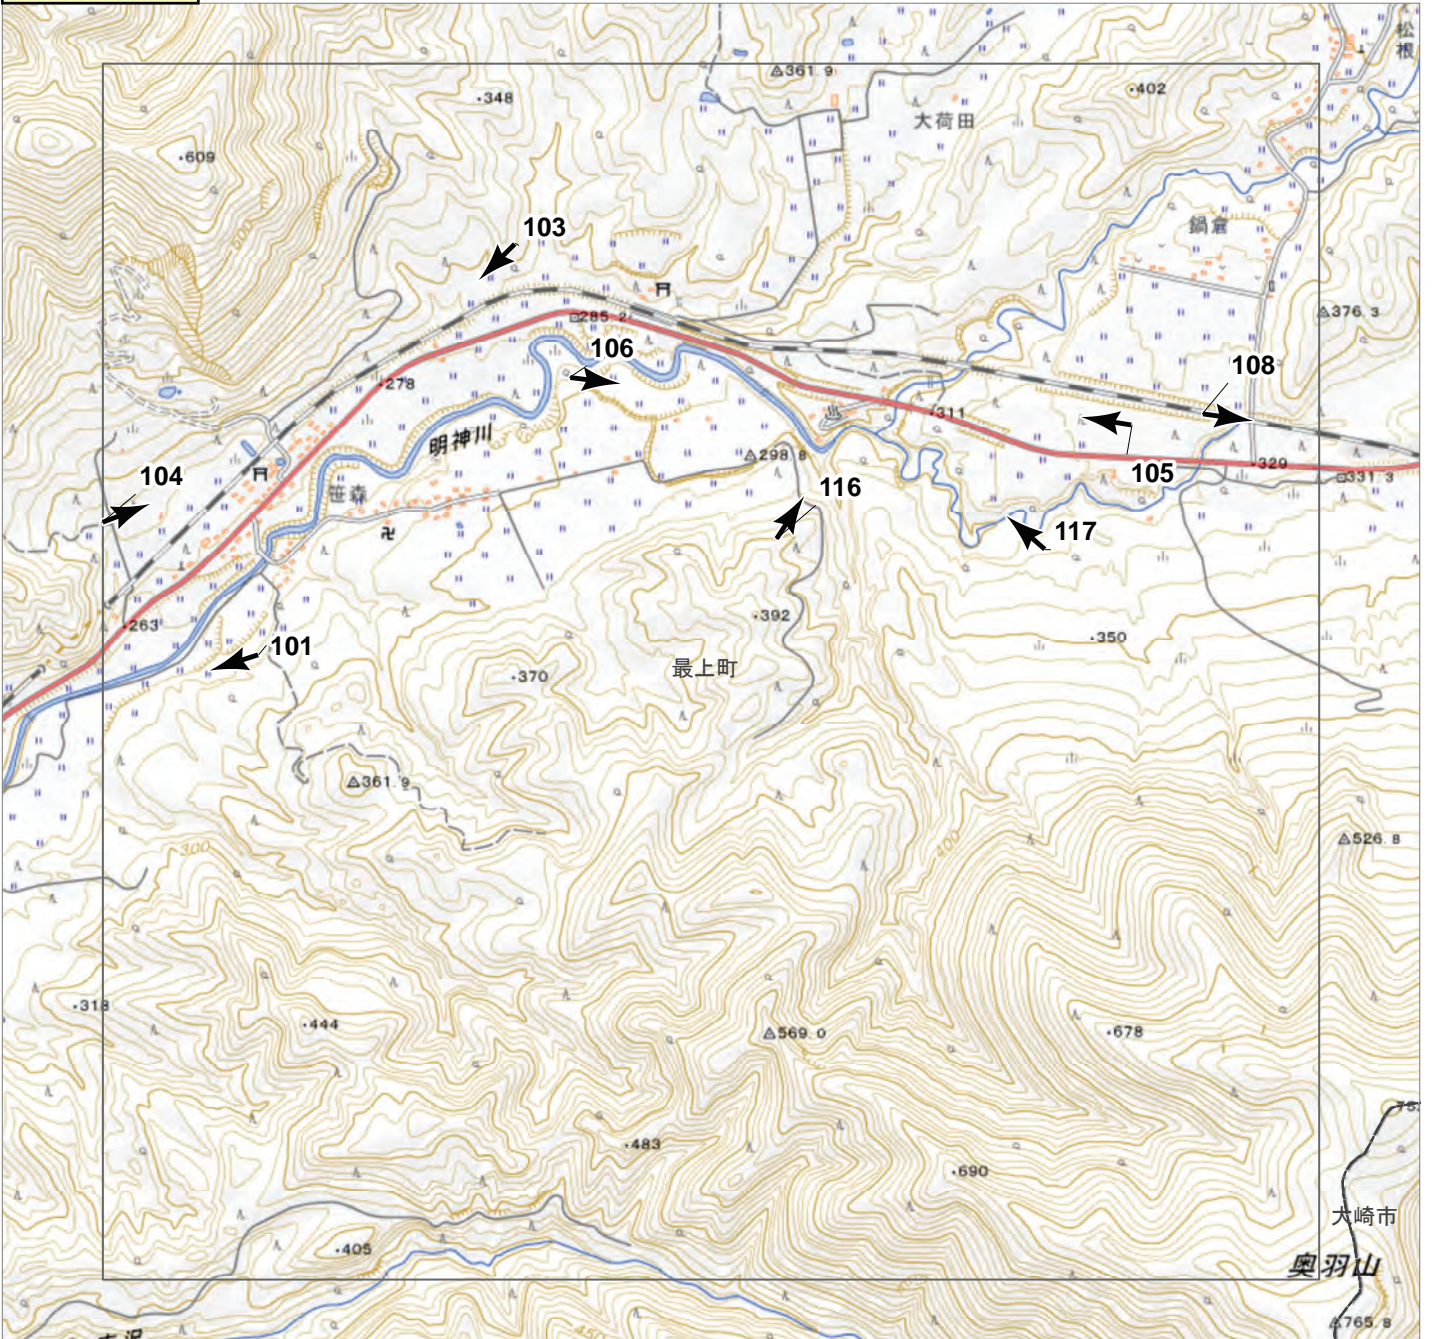

A10

↑ 撮影位置

2024年7月
前線による大雨災害（東北地方）
航空写真 標定図 5
2024年8月2日撮影
撮影場所 山形県・宮城県