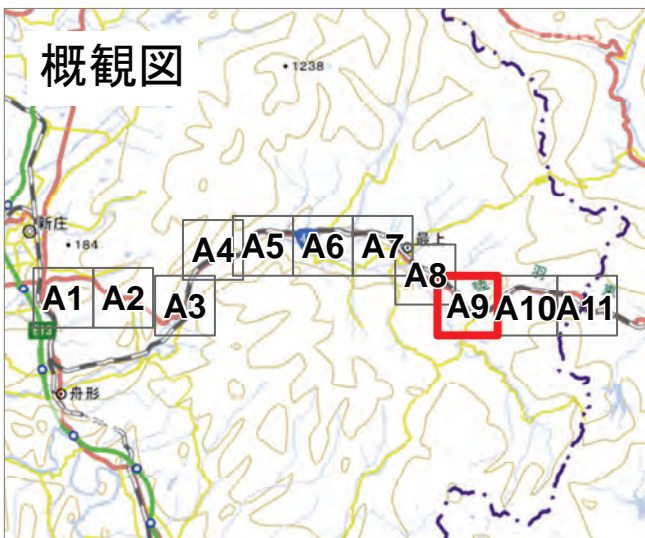

2024年7月
前線による大雨災害（東北地方）
航空写真 標定図 5
2024年8月2日撮影
撮影場所 山形県・宮城県