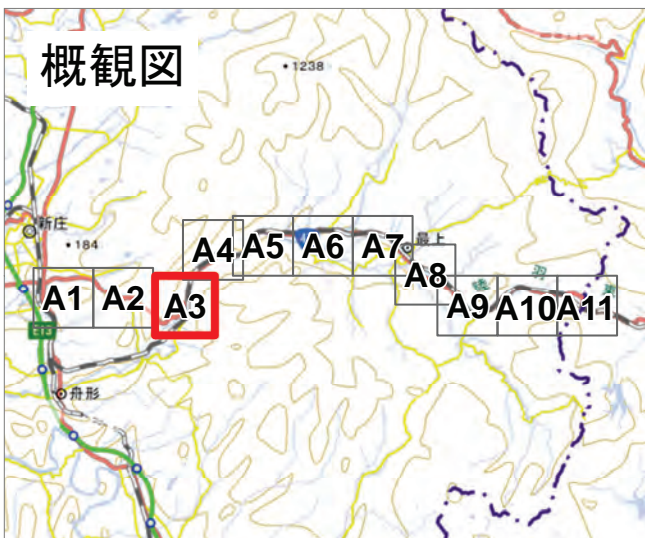

2024年7月
前線による大雨災害（東北地方）
航空写真 標定図 5
2024年8月2日撮影
撮影場所 山形県・宮城県