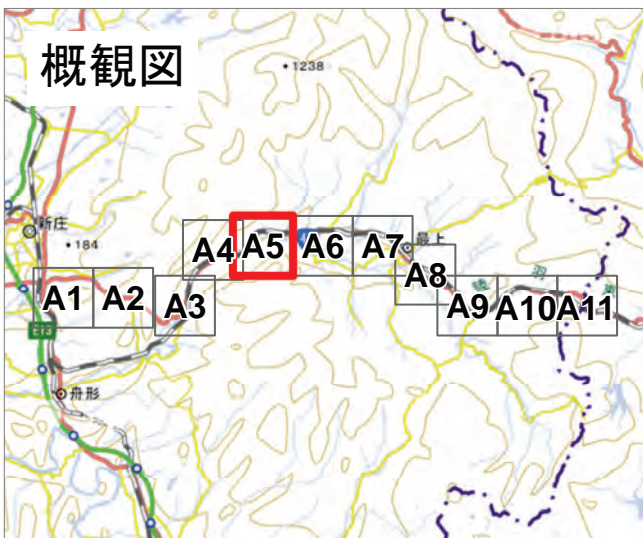

2024年7月
前線による大雨災害（東北地方）

航空写真 標定図 5

2024年8月2日撮影
撮影場所 山形県・宮城県