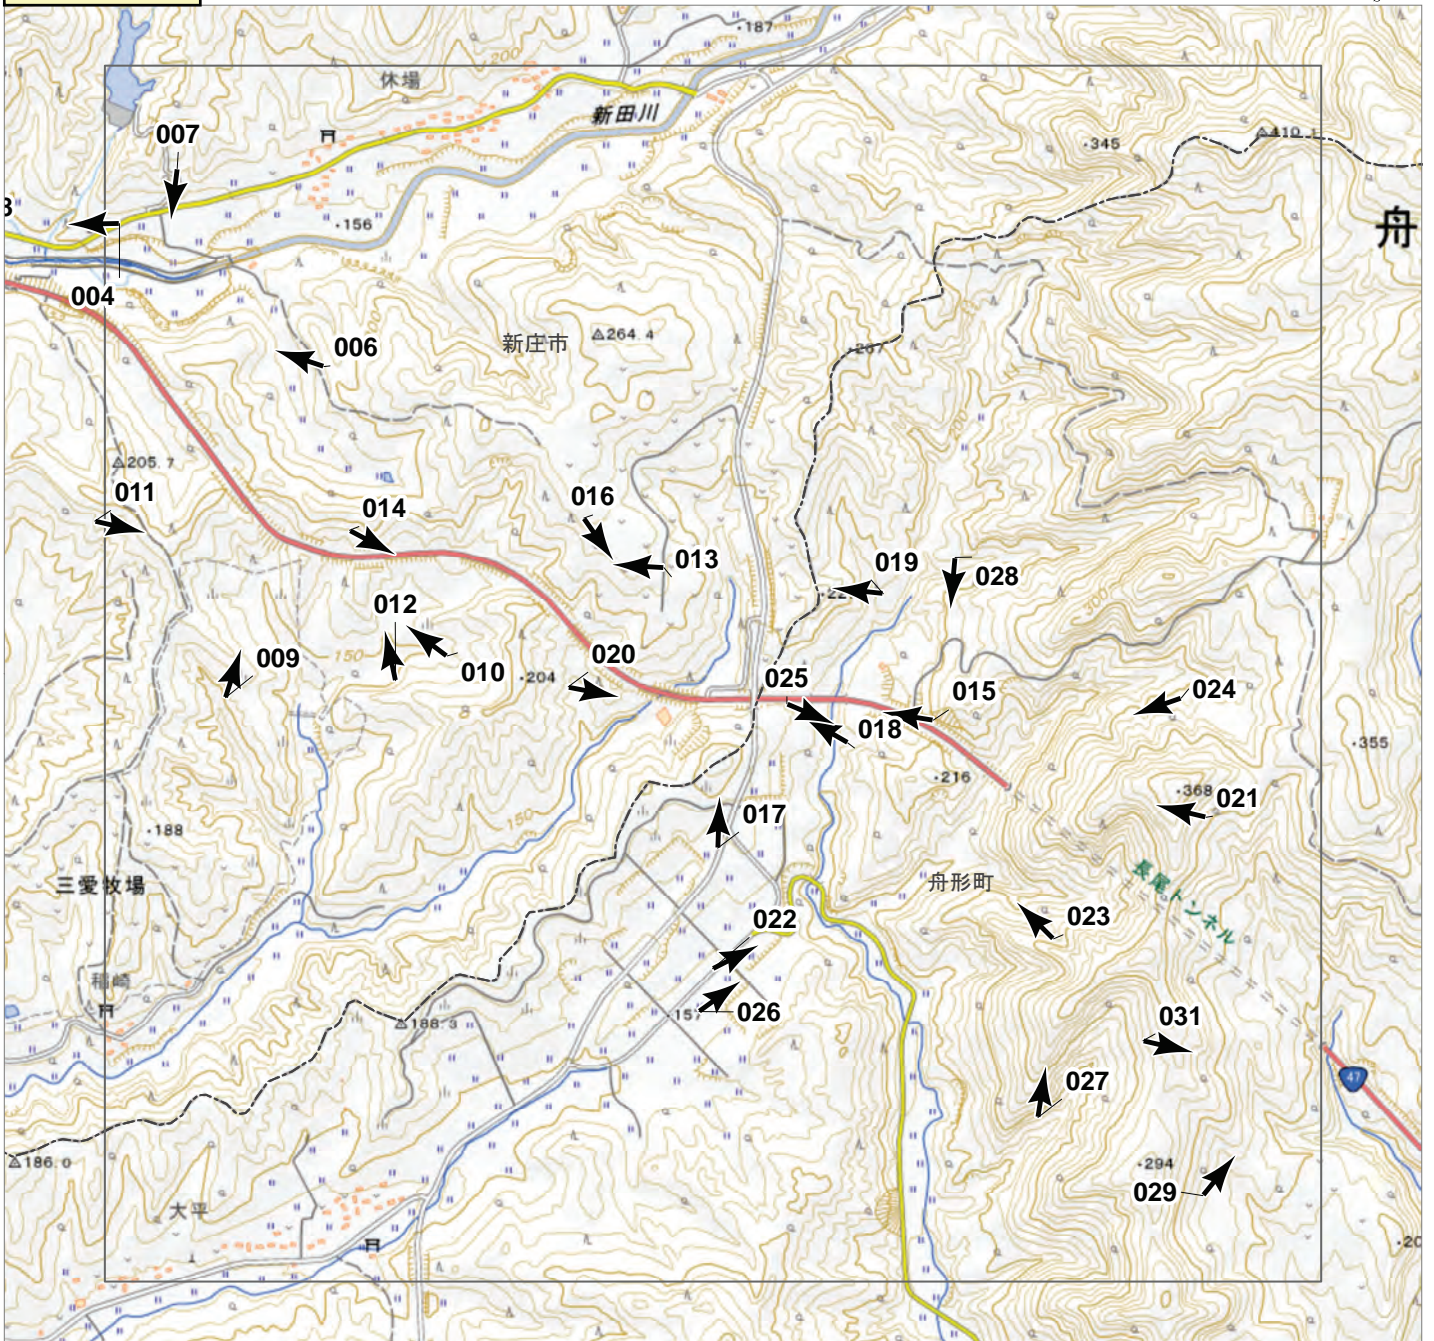

↑ 撮影位置

2024年7月
前線による大雨災害（東北地方）

航空写真 標定図 5

2024年8月2日撮影

撮影場所 山形県・宮城県