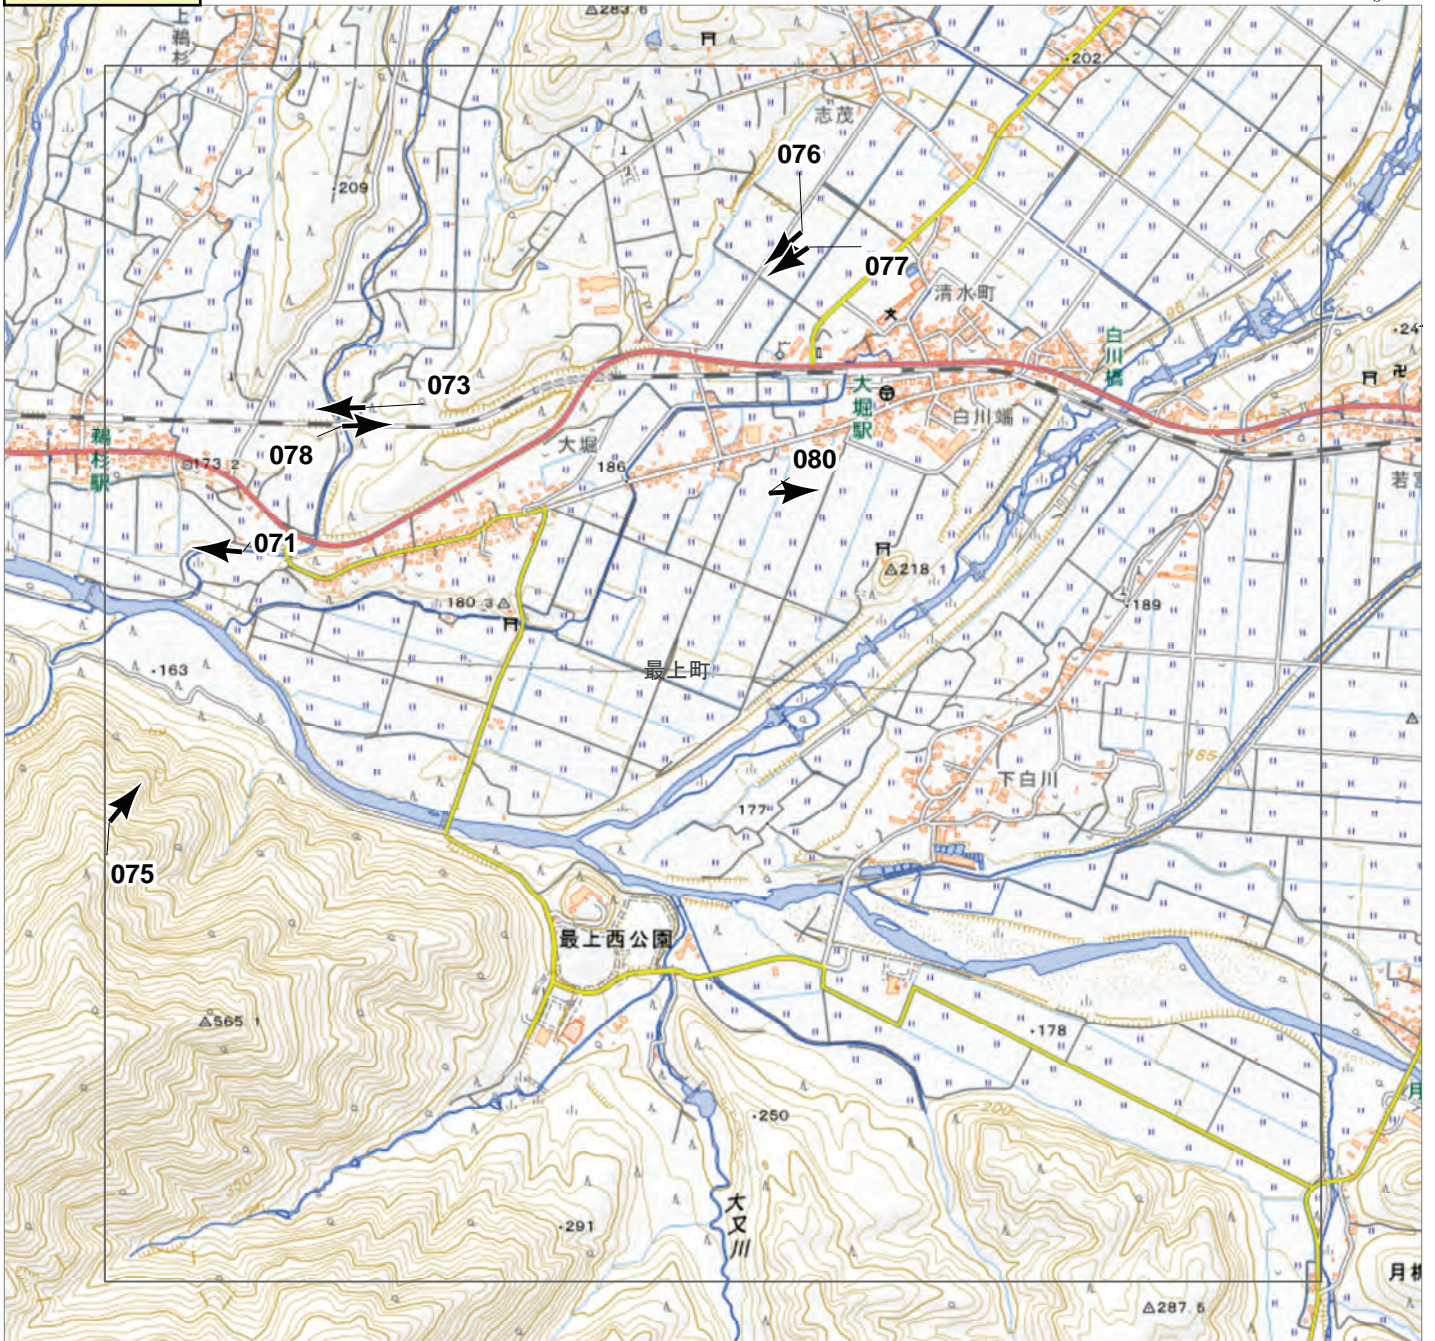

↑ 撮影位置

2024年7月
前線による大雨災害（東北地方）
航空写真 標定図 5
2024年8月2日撮影
撮影場所 山形県・宮城県