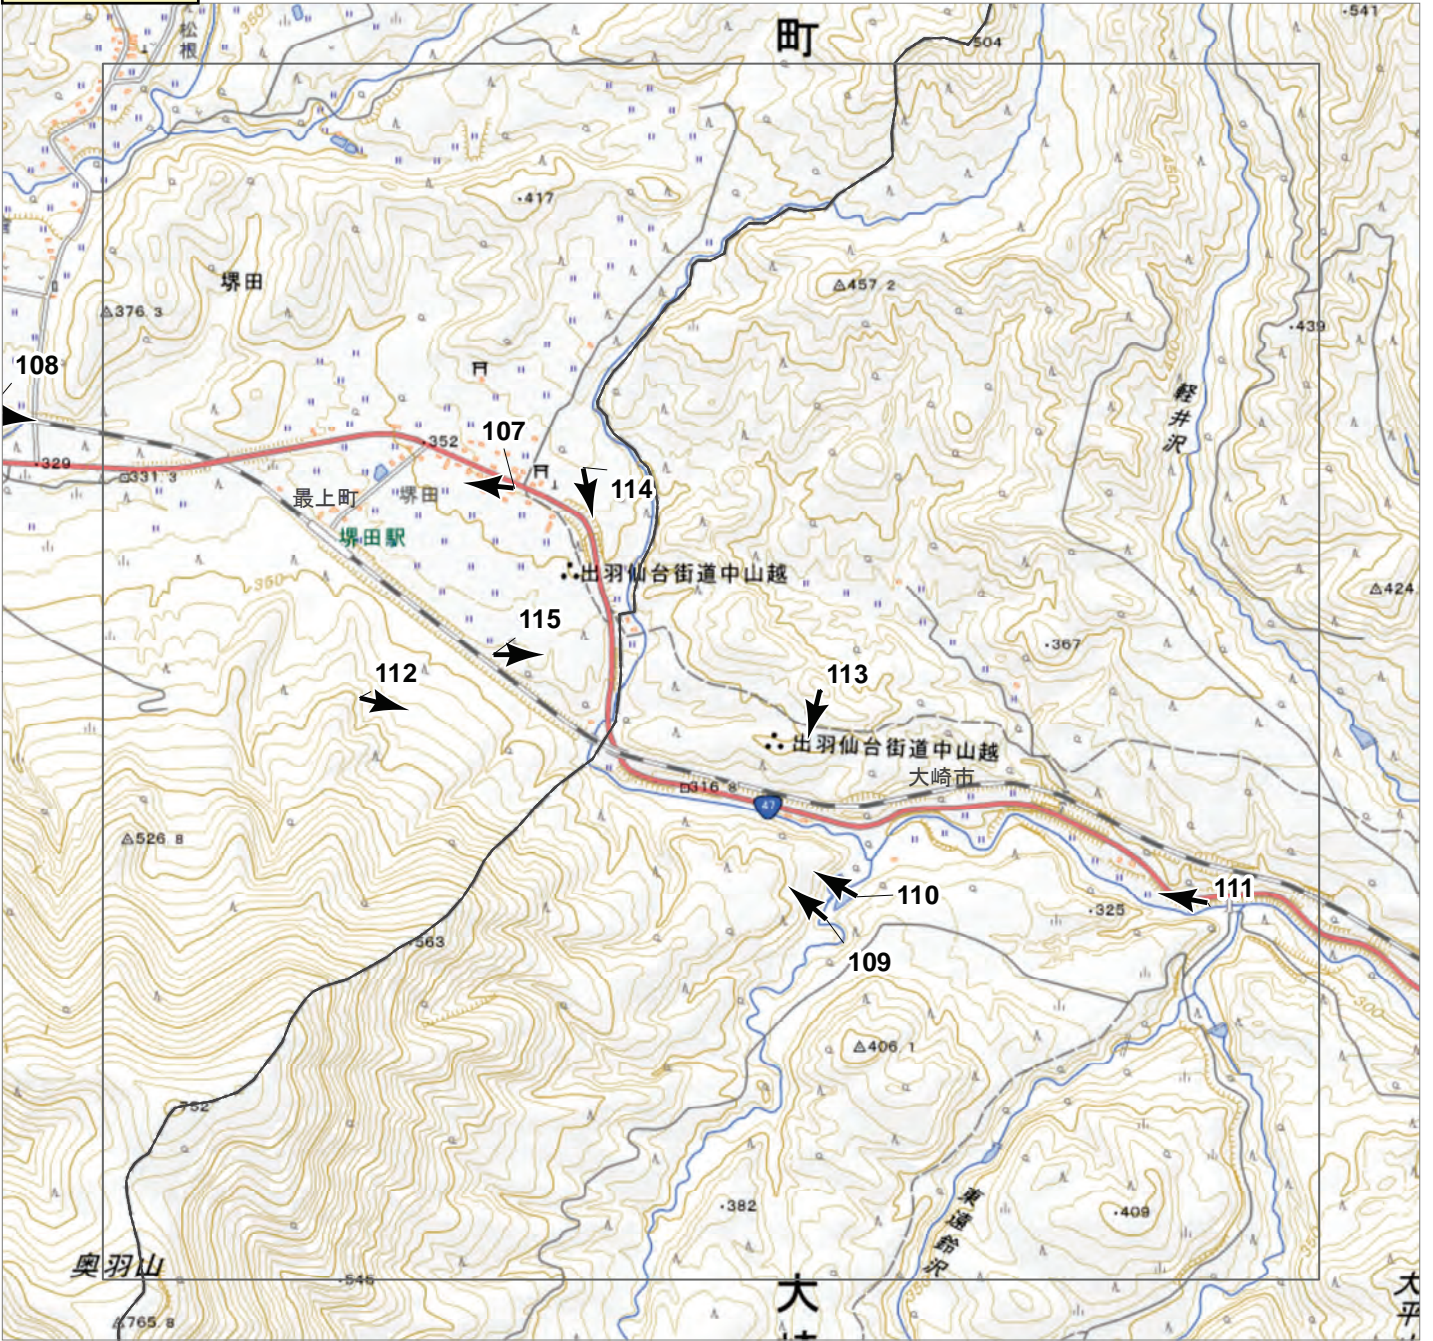

↑ 撮影位置

2024年7月
前線による大雨災害（東北地方）
航空写真 標定図 5
2024年8月2日撮影
撮影場所 山形県・宮城県