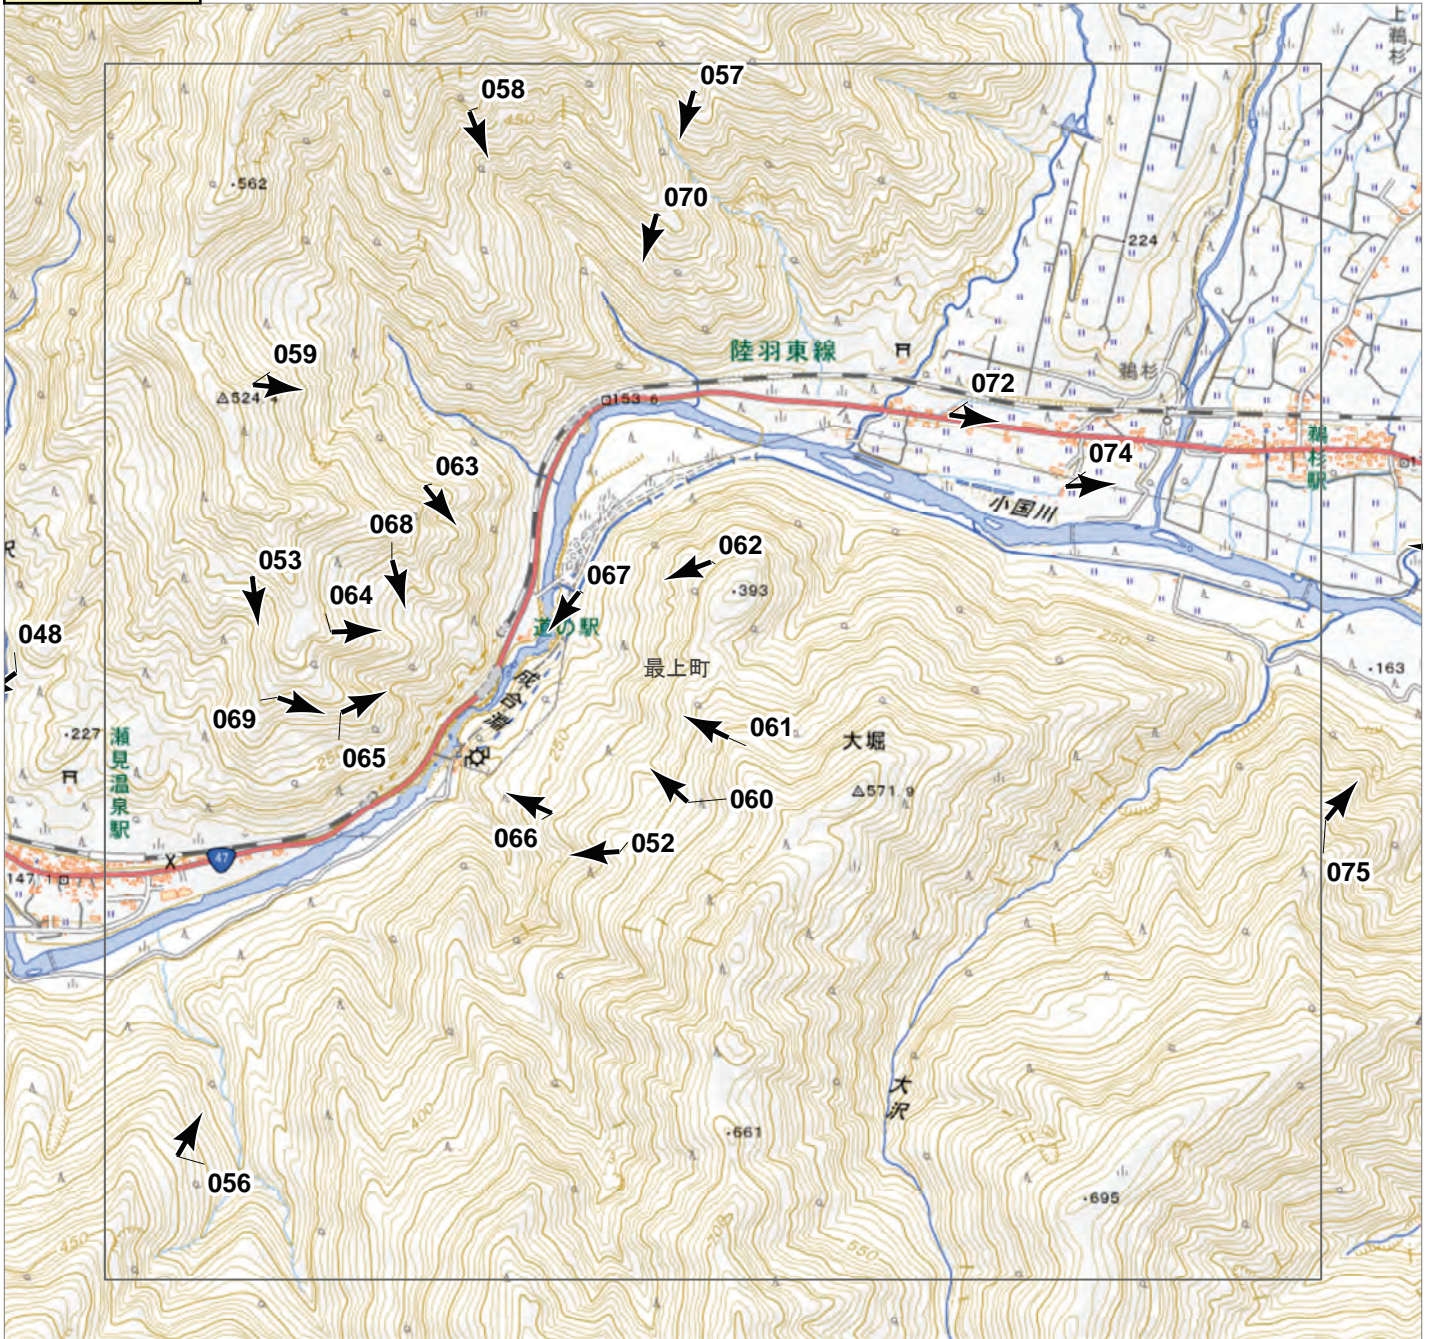

↑ 撮影位置

2024年7月
前線による大雨災害（東北地方）

航空写真 標定図 5

2024年8月2日撮影
撮影場所 山形県・宮城県