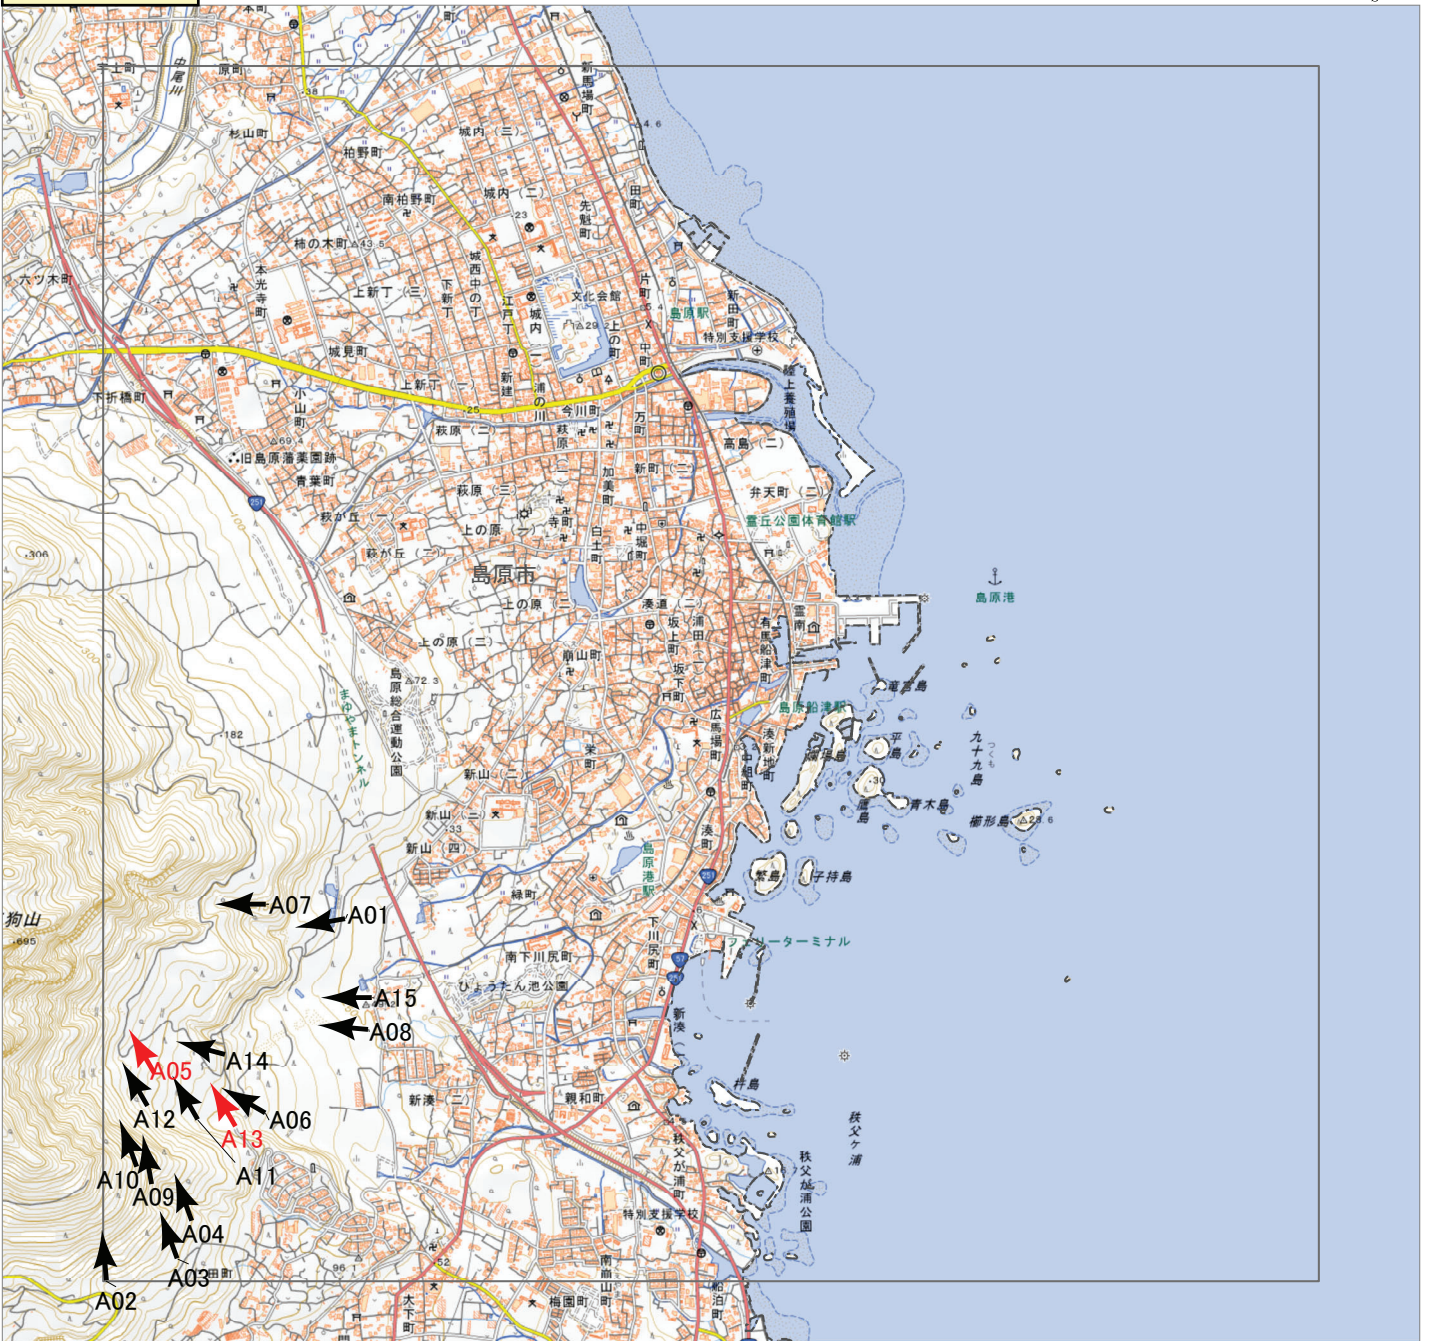

▲ 撮影位置 ▲ 撮影位置(HP写真掲載)

2022年4月
長崎県眉山斜面崩壊
航空写真 標定図1
2022年4月21日撮影
撮影場所 長崎県

↑ 撮影位置 ↑ 撮影位置(HP写真掲載)

2022年4月

長崎県眉山斜面崩壊

航空写真 標定図1

2022年4月21日撮影

撮影場所 長崎県

2022年4月 長崎県眉山斜面崩壊

航空写真 標定図 1

2022年4月21日撮影

撮影場所 長崎県

<p>A01</p>  <p>PASCO 2022年4月21日 撮影 株式会社P.S.C. 長崎県長崎市</p>	<p>A02</p>  <p>PASCO 2022年4月21日 撮影 株式会社P.S.C. 長崎県長崎市</p>	<p>A03</p>  <p>PASCO 2022年4月21日 撮影 株式会社P.S.C. 長崎県長崎市</p>
<p>A04</p>  <p>PASCO 2022年4月21日 撮影 株式会社P.S.C. 長崎県長崎市</p>	<p>A05 HP 掲載</p>  <p>PASCO 2022年4月21日 撮影 株式会社P.S.C. 長崎県長崎市</p>	<p>A06</p>  <p>PASCO 2022年4月21日 撮影 株式会社P.S.C. 長崎県長崎市</p>
<p>A07</p>  <p>PASCO 2022年4月21日 撮影 株式会社P.S.C. 長崎県長崎市</p>	<p>A08</p>  <p>PASCO 2022年4月21日 撮影 株式会社P.S.C. 長崎県長崎市</p>	<p>A09</p>  <p>PASCO 2022年4月21日 撮影 株式会社P.S.C. 長崎県長崎市</p>
<p>A10</p>  <p>PASCO 2022年4月21日 撮影 株式会社P.S.C. 長崎県長崎市</p>	<p>A11</p>  <p>PASCO 2022年4月21日 撮影 株式会社P.S.C. 長崎県長崎市</p>	<p>A12</p>  <p>PASCO 2022年4月21日 撮影 株式会社P.S.C. 長崎県長崎市</p>
<p>A13 HP 掲載</p>  <p>PASCO 2022年4月21日 撮影 株式会社P.S.C. 長崎県長崎市</p>	<p>A14</p>  <p>PASCO 2022年4月21日 撮影 株式会社P.S.C. 長崎県長崎市</p>	<p>A15</p>  <p>PASCO 2022年4月21日 撮影 株式会社P.S.C. 長崎県長崎市</p>