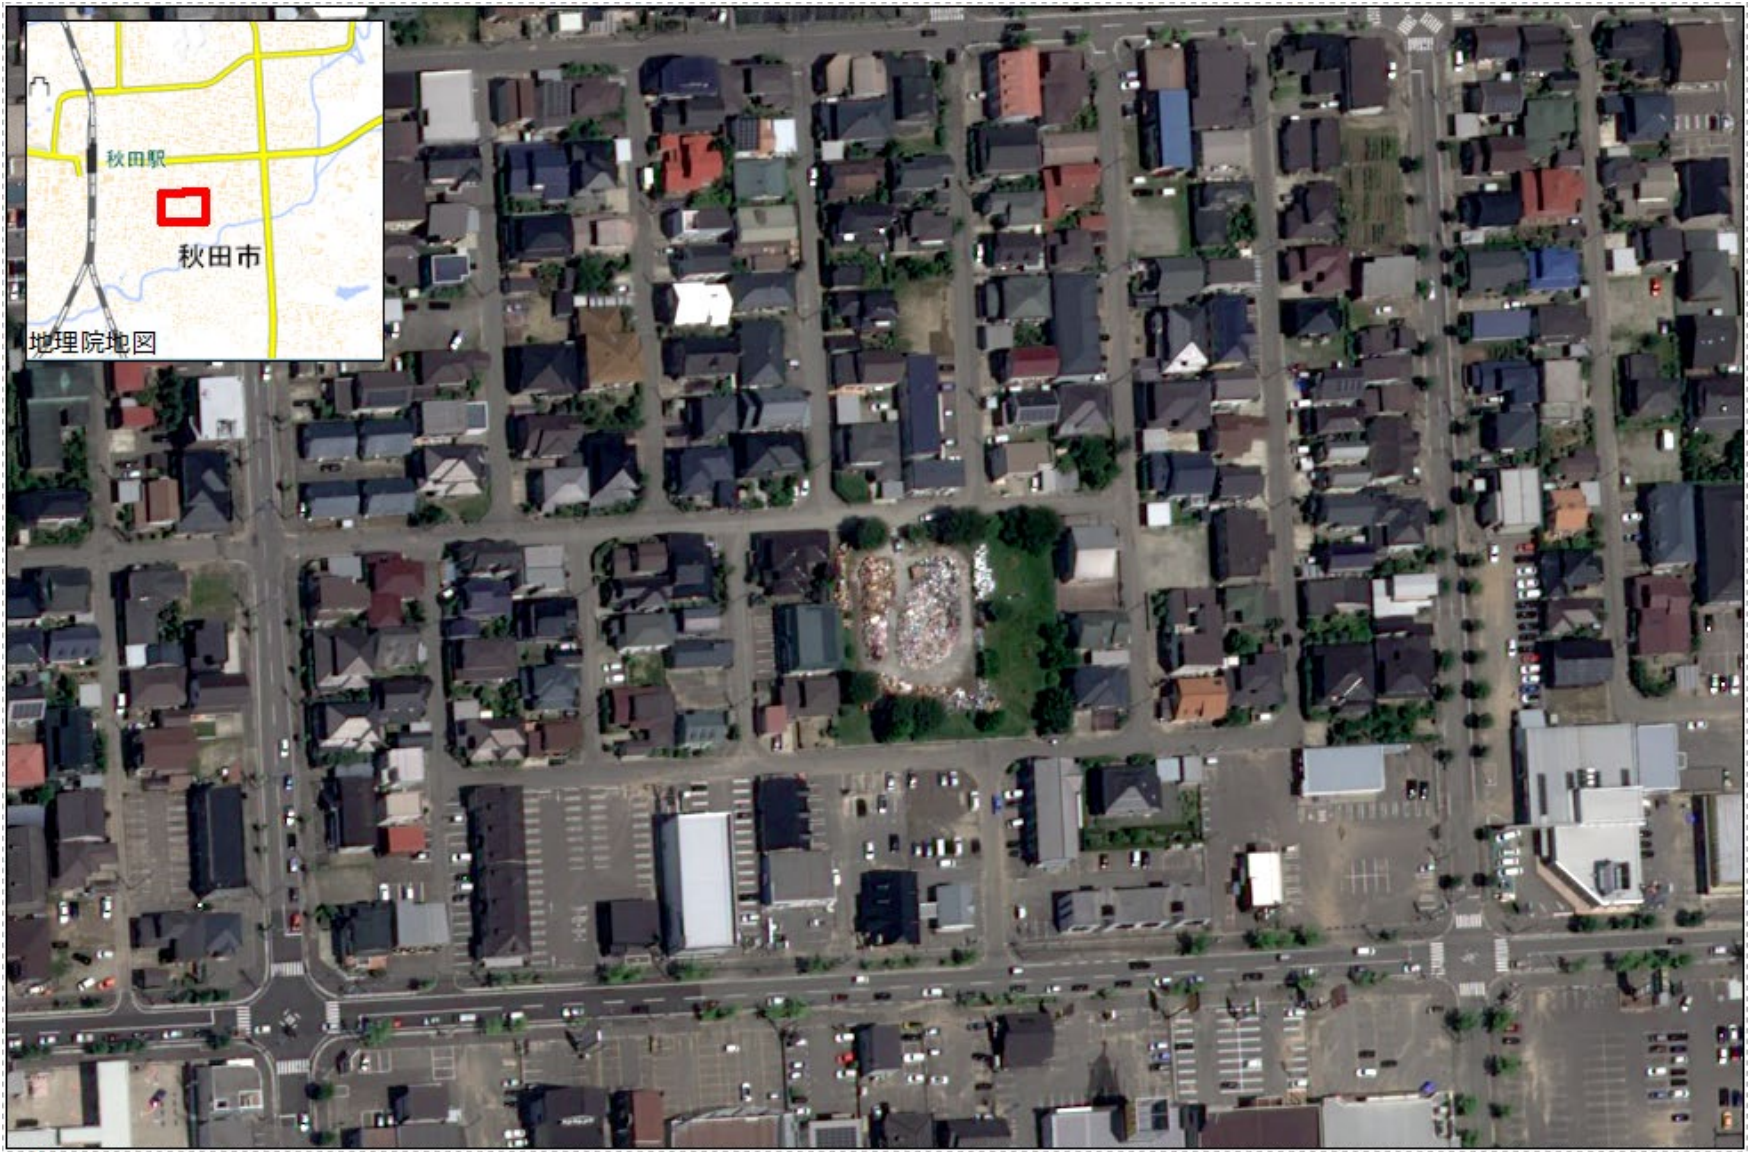

Pleiades Neo衛星 秋田市、五城目町撮影範囲図

No1. 秋田市 浸水の痕跡 2023年7月22日(土)10時47分撮影

No1. 秋田市 流木 2023年7月22日(土)10時47分撮影

No1. 秋田市 流木 2023年7月22日(土)10時47分撮影

No1. 秋田市 災害ごみの仮置き状況 2023年7月22日(土)10時47分撮影

0 75 150 300メートル

No2. 五城目町 浸水の痕跡 2023年7月22日(土)10時47分撮影

No2. 五城目町 河川氾濫の痕跡 2023年7月22日(土)10時47分撮影

No2. 五城目町 斜面崩壊 2023年7月22日(土)10時47分撮影