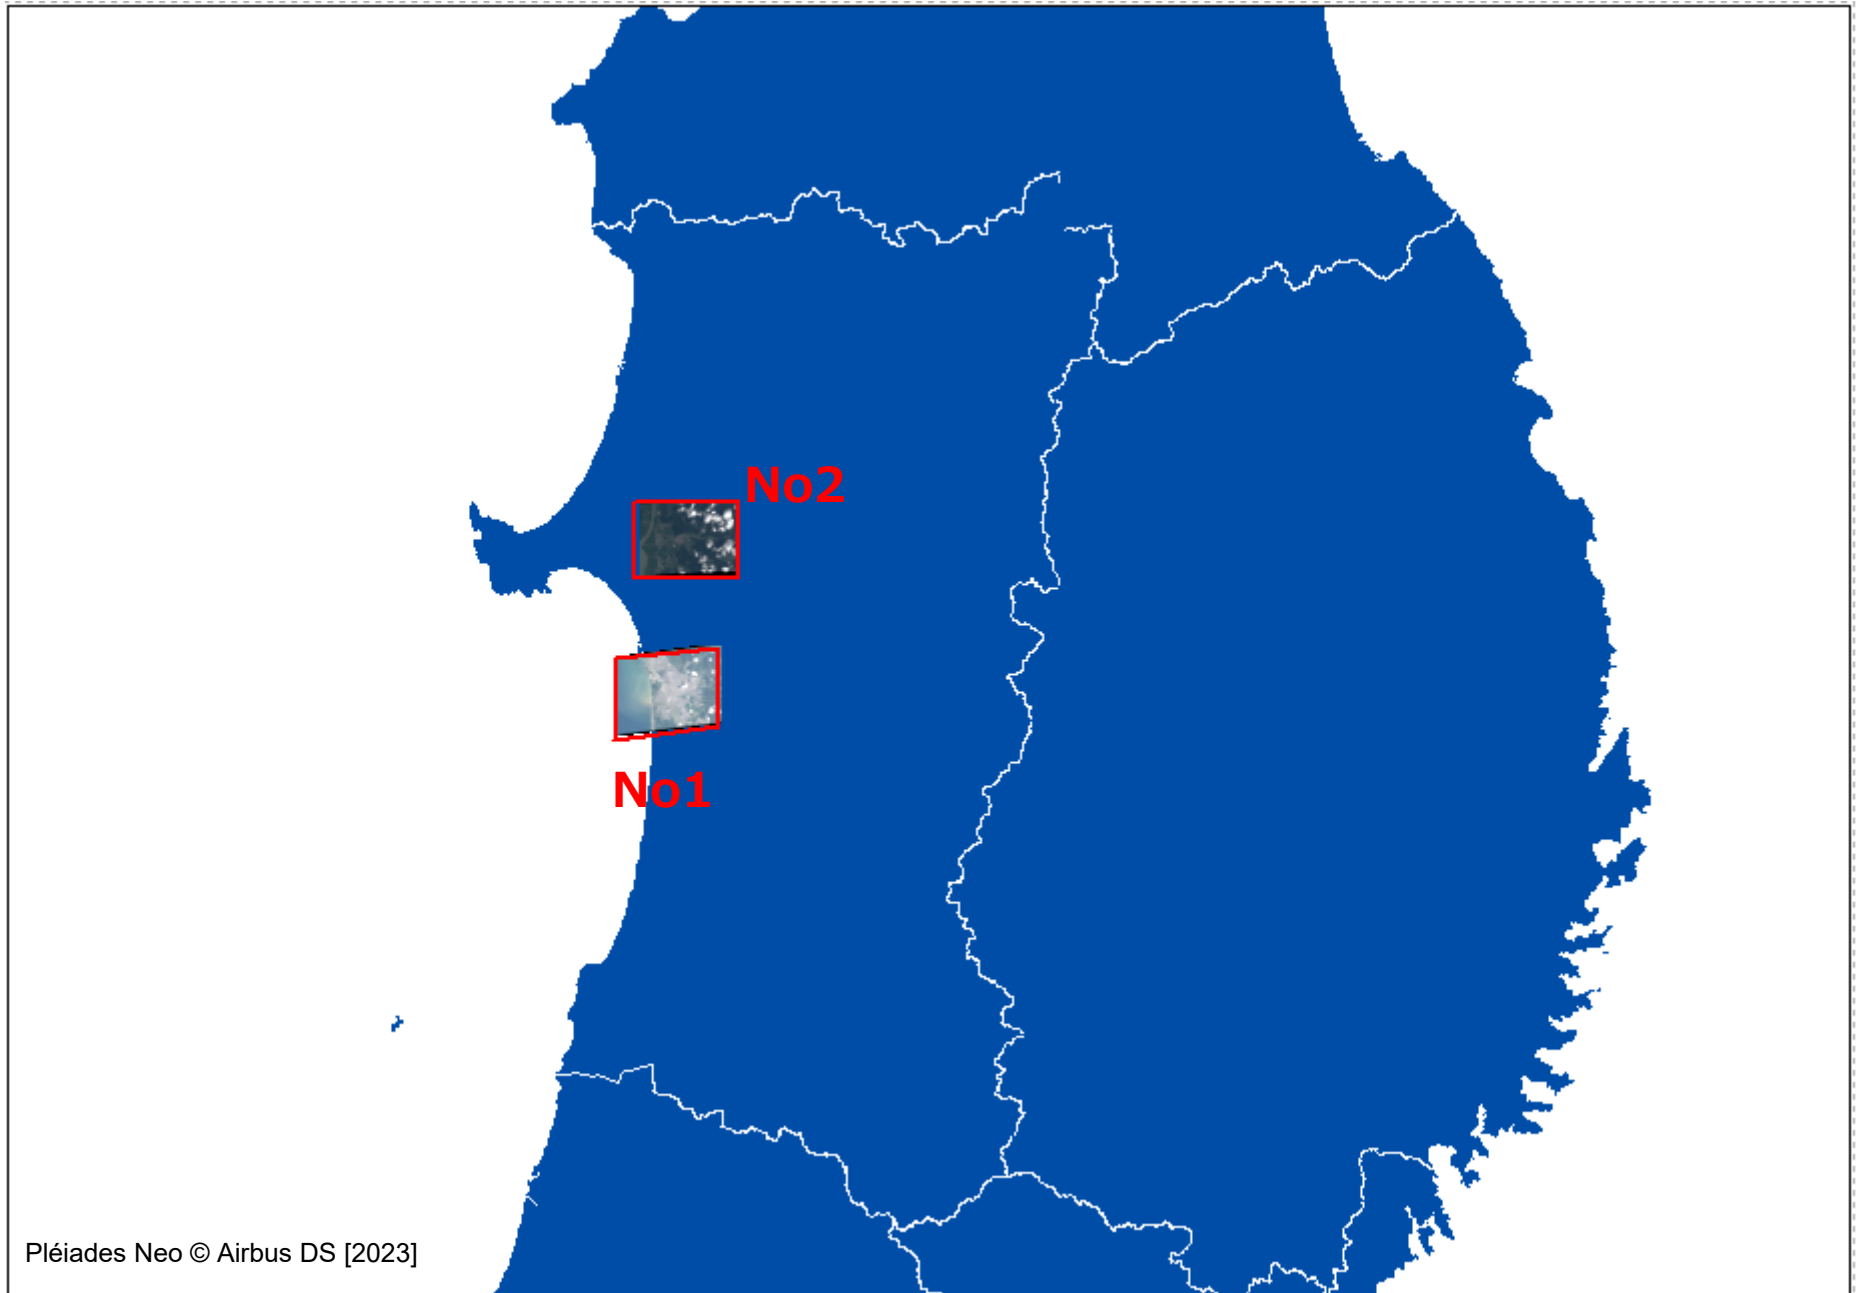

Pleiades Neo衛星 秋田市、五城目町撮影範囲図

No1. 秋田市 浸水の痕跡 2023年7月22日(土)10時47分撮影

No1. 秋田市 流木 2023年7月22日(土)10時47分撮影

No1. 秋田市 流木 2023年7月22日(土)10時47分撮影

No1. 秋田市 災害ごみの仮置き状況 2023年7月22日(土)10時47分撮影

0 75 150 300メートル

No2. 五城目町 浸水の痕跡 2023年7月22日(土)10時47分撮影

No2. 五城目町 河川氾濫の痕跡 2023年7月22日(土)10時47分撮影

No2. 五城目町 斜面崩壊 2023年7月22日(土)10時47分撮影