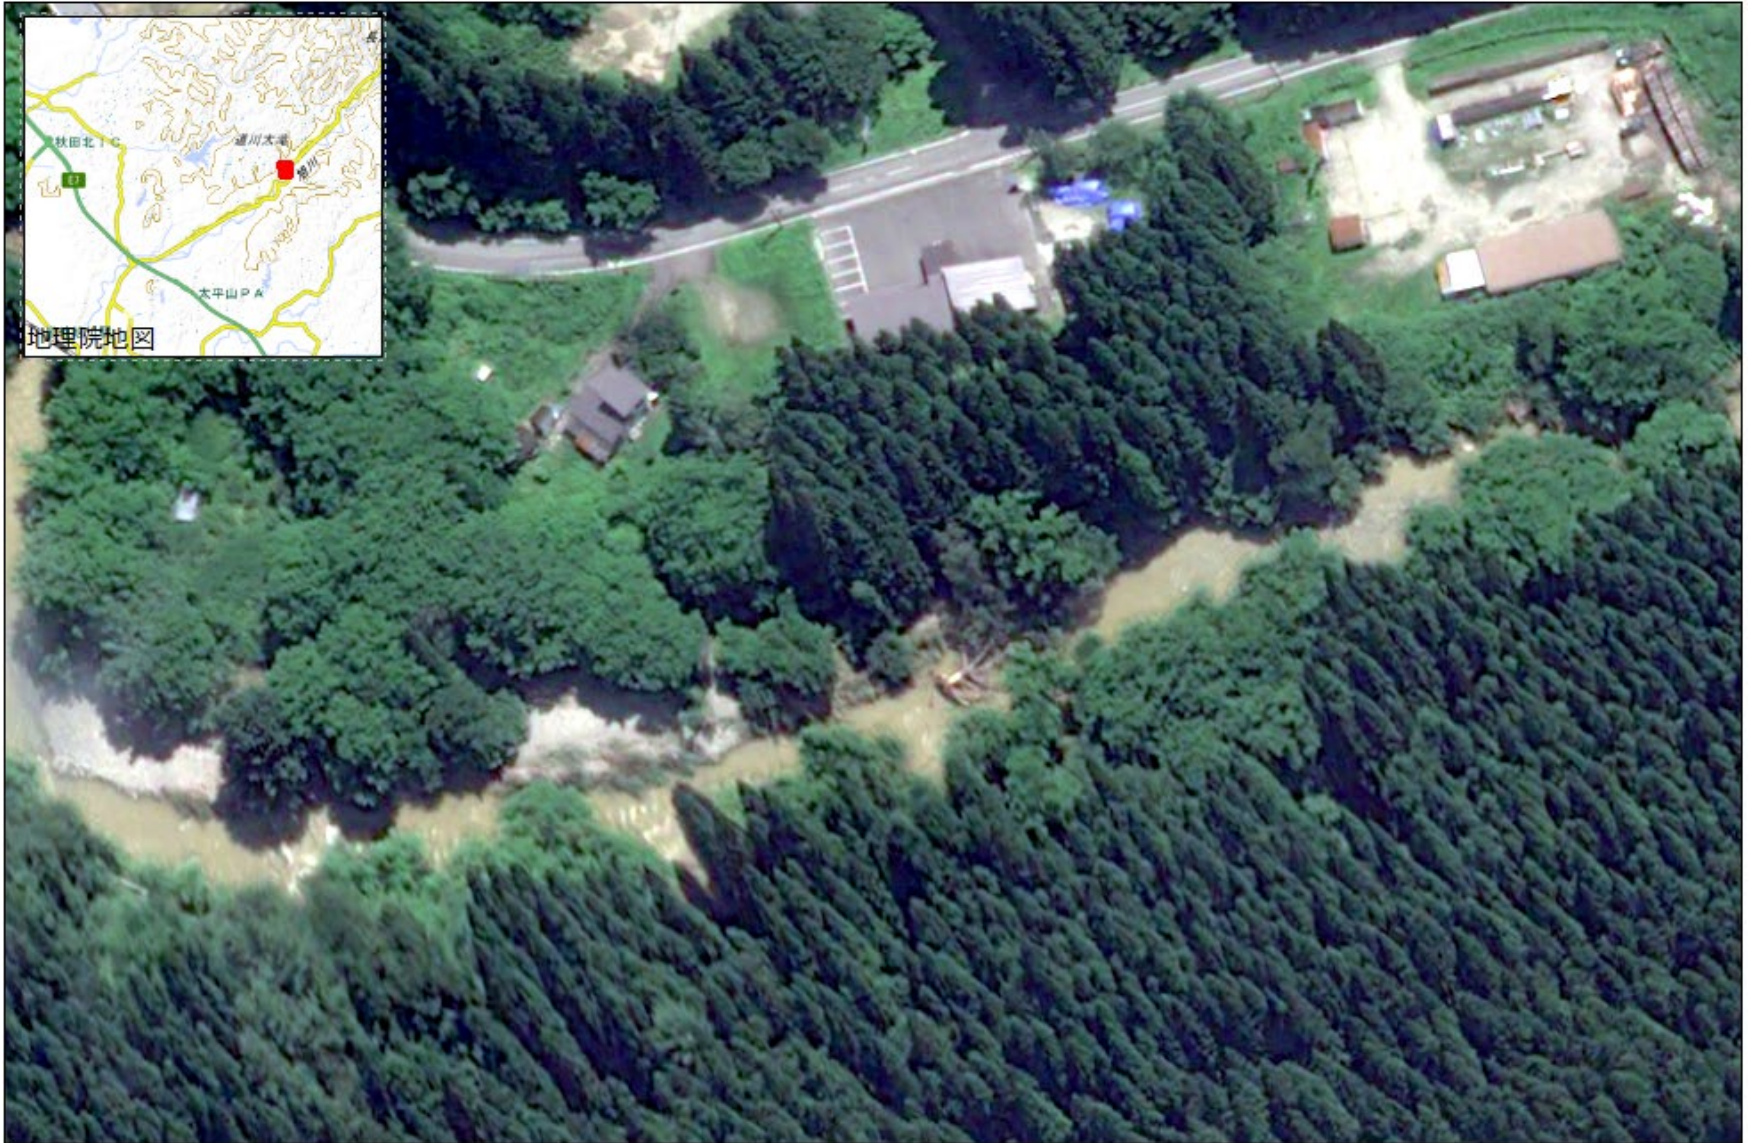

Pleiades Neo衛星 秋田市、五城目町撮影範囲図

No1. 秋田市 浸水の痕跡 2023年7月22日(土)10時47分撮影

No1. 秋田市 流木 2023年7月22日(土)10時47分撮影

No1. 秋田市 流木 2023年7月22日(土)10時47分撮影

No1. 秋田市 災害ごみの仮置き状況 2023年7月22日(土)10時47分撮影

0 75 150 300メートル

No2. 五城目町 浸水の痕跡 2023年7月22日(土)10時47分撮影

No2. 五城目町 河川氾濫の痕跡 2023年7月22日(土)10時47分撮影

No2. 五城目町 斜面崩壊 2023年7月22日(土)10時47分撮影