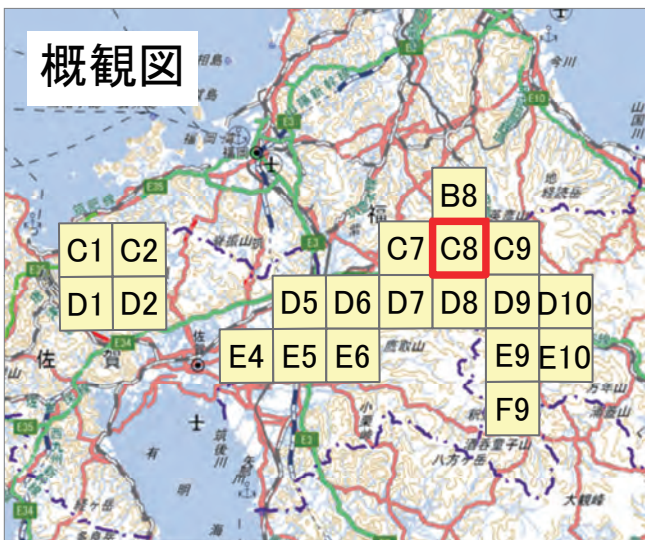

航空写真 標定図 2

2023年7月11日撮影

撮影場所 福岡県・佐賀県・大分県

↑ 撮影位置

2023年7月

前線による大雨災害

航空写真 標定図 2

2023年7月11日撮影

撮影場所 福岡県・佐賀県・大分県

↑ 撮影位置

2023年7月

前線による大雨災害

航空写真 標定図 2

2023年7月11日撮影

撮影場所 福岡県・佐賀県・大分県

↑ 撮影位置

2023年 7月

前線による大雨災害

航空写真 標定図 2

2023年 7月11日撮影

撮影場所 福岡県・佐賀県・大分県

↑ 撮影位置

2023年7月

前線による大雨災害

航空写真 標定図 2

2023年7月11日撮影

撮影場所 福岡県・佐賀県・大分県

D1

0 1 2 3 km

↑ 撮影位置

2023年7月

前線による大雨災害