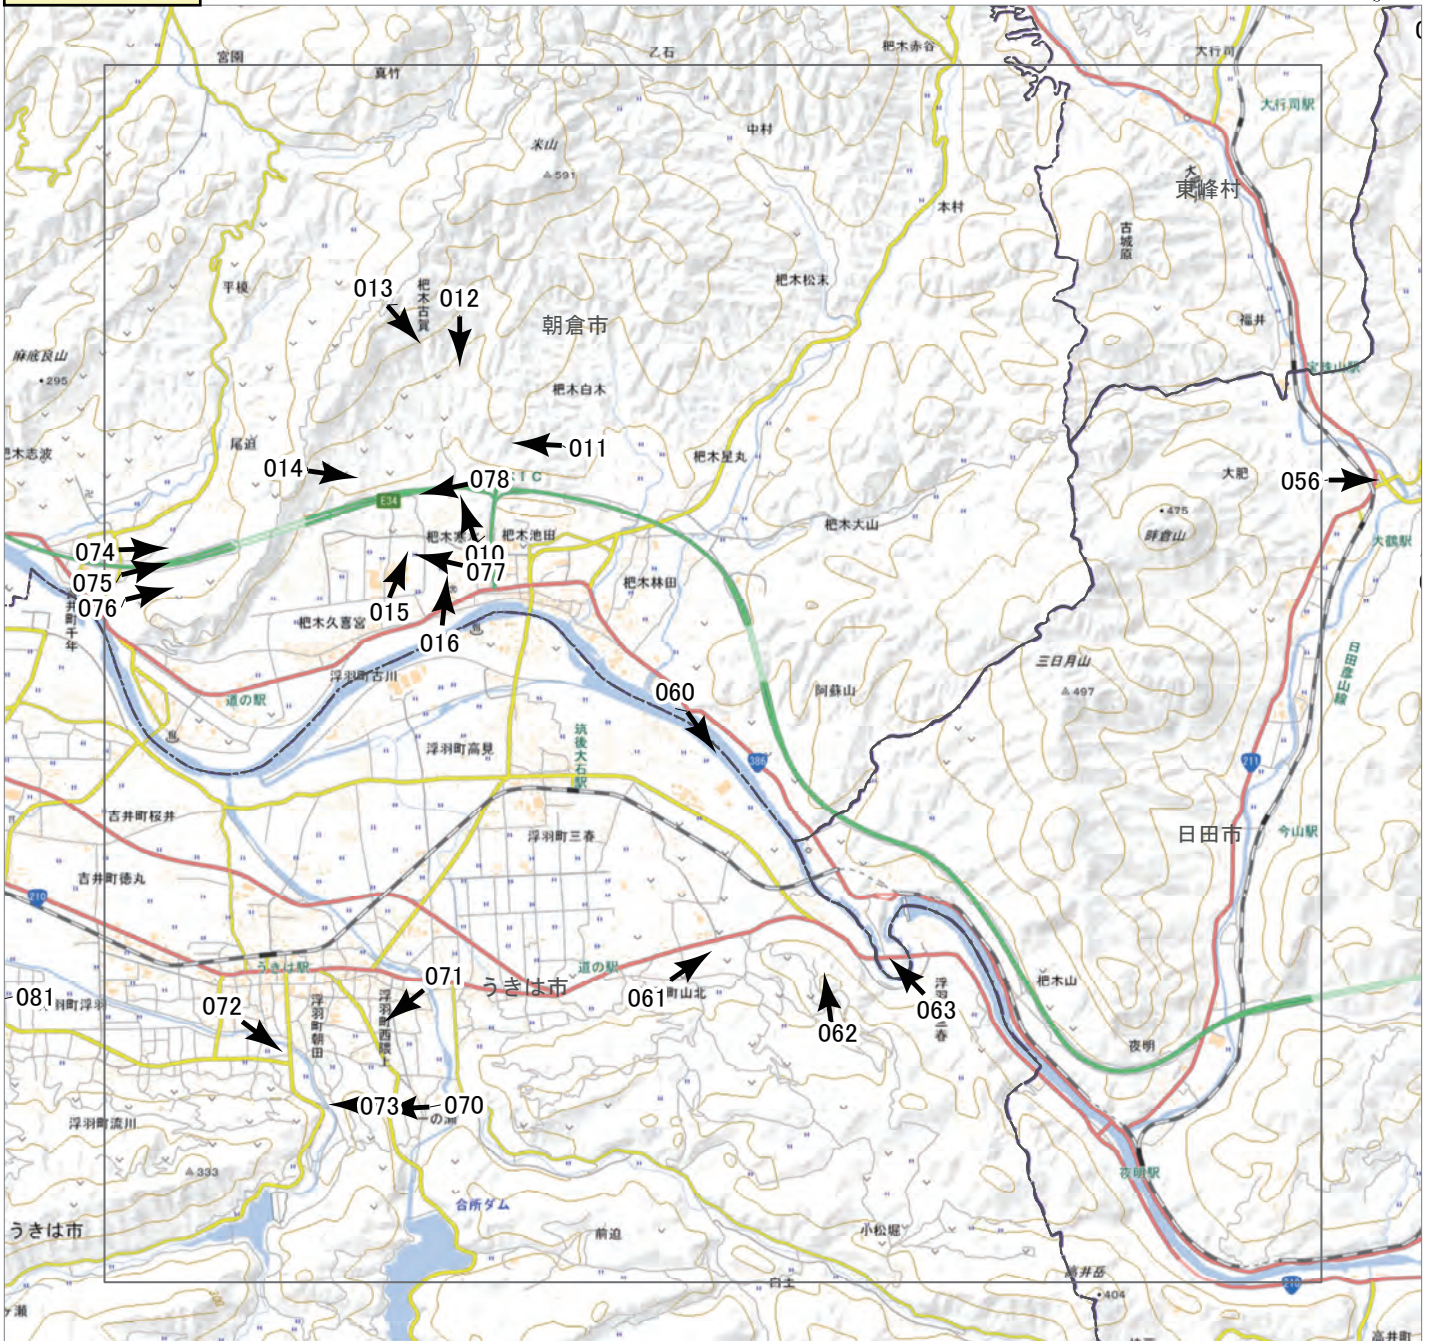

2023年7月11日撮影

撮影場所 福岡県・佐賀県・大分県

D5

↑ 撮影位置

2023年7月

前線による大雨災害

航空写真 標定図 2

2023年7月11日撮影

撮影場所 福岡県・佐賀県・大分県

↑ 撮影位置

2023年7月
 前線による大雨災害
 航空写真 標定図2
 2023年7月11日撮影
 撮影場所 福岡県・佐賀県・大分県

D7

0 1 2 3 km

↑ 撮影位置

2023年7月

前線による大雨災害

航空写真 標定図 2

2023年7月11日撮影

撮影場所 福岡県・佐賀県・大分県

D8

↑ 撮影位置

2023年7月

前線による大雨災害

航空写真 標定図 2

2023年7月11日撮影

撮影場所 福岡県・佐賀県・大分県

D9

↑ 撮影位置

2023年7月

前線による大雨災害

航空写真 標定図 2

2023年7月11日撮影