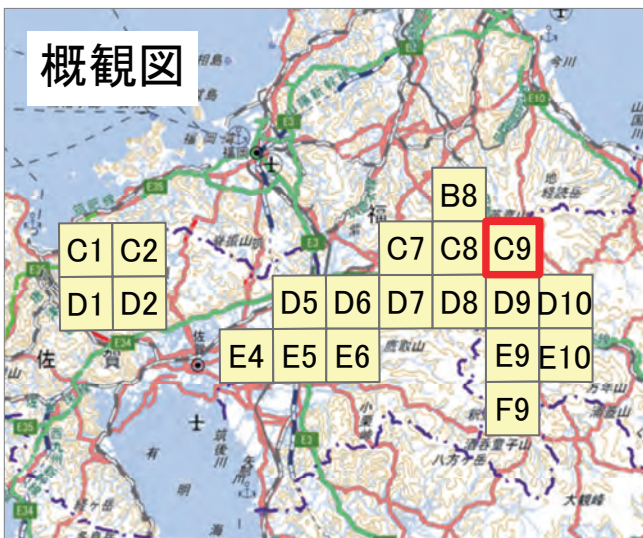

撮影場所 福岡県・佐賀県・大分県

↑ 撮影位置

2023年7月

前線による大雨災害

航空写真 標定図 2

2023年7月11日撮影

撮影場所 福岡県・佐賀県・大分県

↑ 撮影位置

2023年 7月

前線による大雨災害

航空写真 標定図 2

2023年 7月11日撮影

撮影場所 福岡県・佐賀県・大分県

↑ 撮影位置

2023年7月

前線による大雨災害

航空写真 標定図 2

2023年7月11日撮影

撮影場所 福岡県・佐賀県・大分県

D1

0 1 2 3 km

↑ 撮影位置

2023年7月

前線による大雨災害

航空写真 標定図 2

2023年7月11日撮影

撮影場所 福岡県・佐賀県・大分県

D2

↑ 撮影位置

2023年7月

前線による大雨災害

航空写真 標定図 2