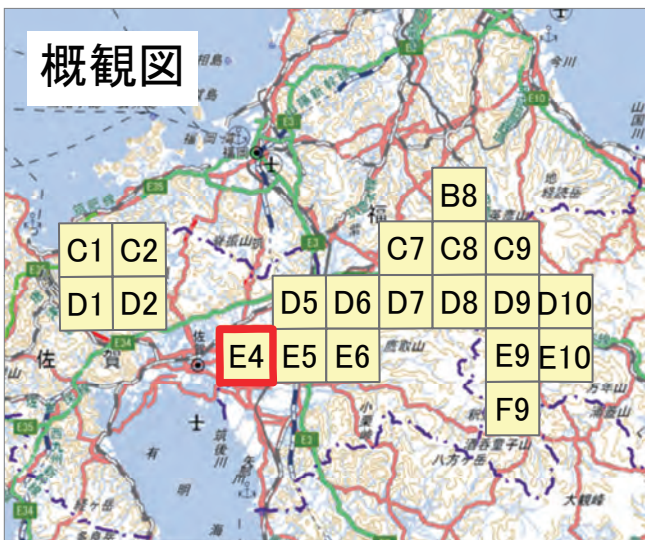

2023年7月11日撮影

撮影場所 福岡県・佐賀県・大分県

D9

↑ 撮影位置

2023年7月

前線による大雨災害

航空写真 標定図 2

2023年7月11日撮影

撮影場所 福岡県・佐賀県・大分県

D10

↑ 撮影位置

2023年7月

前線による大雨災害

航空写真 標定図 2

2023年7月11日撮影

撮影場所 福岡県・佐賀県・大分県

E4

↑ 撮影位置

2023年7月

前線による大雨災害

航空写真 標定図 2

2023年7月11日撮影

撮影場所 福岡県・佐賀県・大分県

E5

↑ 撮影位置

2023年7月

前線による大雨災害

航空写真 標定図 2

2023年7月11日撮影

撮影場所 福岡県・佐賀県・大分県

E6

↑ 撮影位置