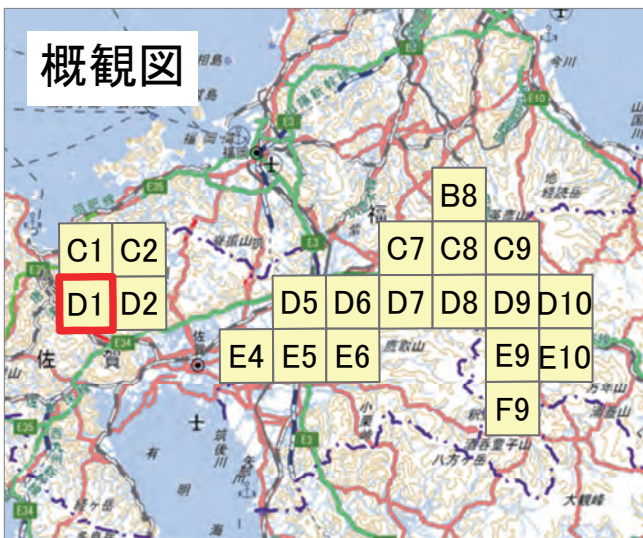

2023年 7月

前線による大雨災害

航空写真 標定図 2

2023年 7月11日撮影

撮影場所 福岡県・佐賀県・大分県

↑ 撮影位置

2023年7月

前線による大雨災害

航空写真 標定図 2

2023年7月11日撮影

撮影場所 福岡県・佐賀県・大分県

D1

0 1 2 3 km

↑ 撮影位置

2023年7月

前線による大雨災害

航空写真 標定図 2

2023年7月11日撮影

撮影場所 福岡県・佐賀県・大分県

D2

↑ 撮影位置

2023年7月

前線による大雨災害

航空写真 標定図 2

2023年7月11日撮影

撮影場所 福岡県・佐賀県・大分県

D5

↑ 撮影位置

2023年7月

前線による大雨災害

航空写真 標定図 2

2023年7月11日撮影