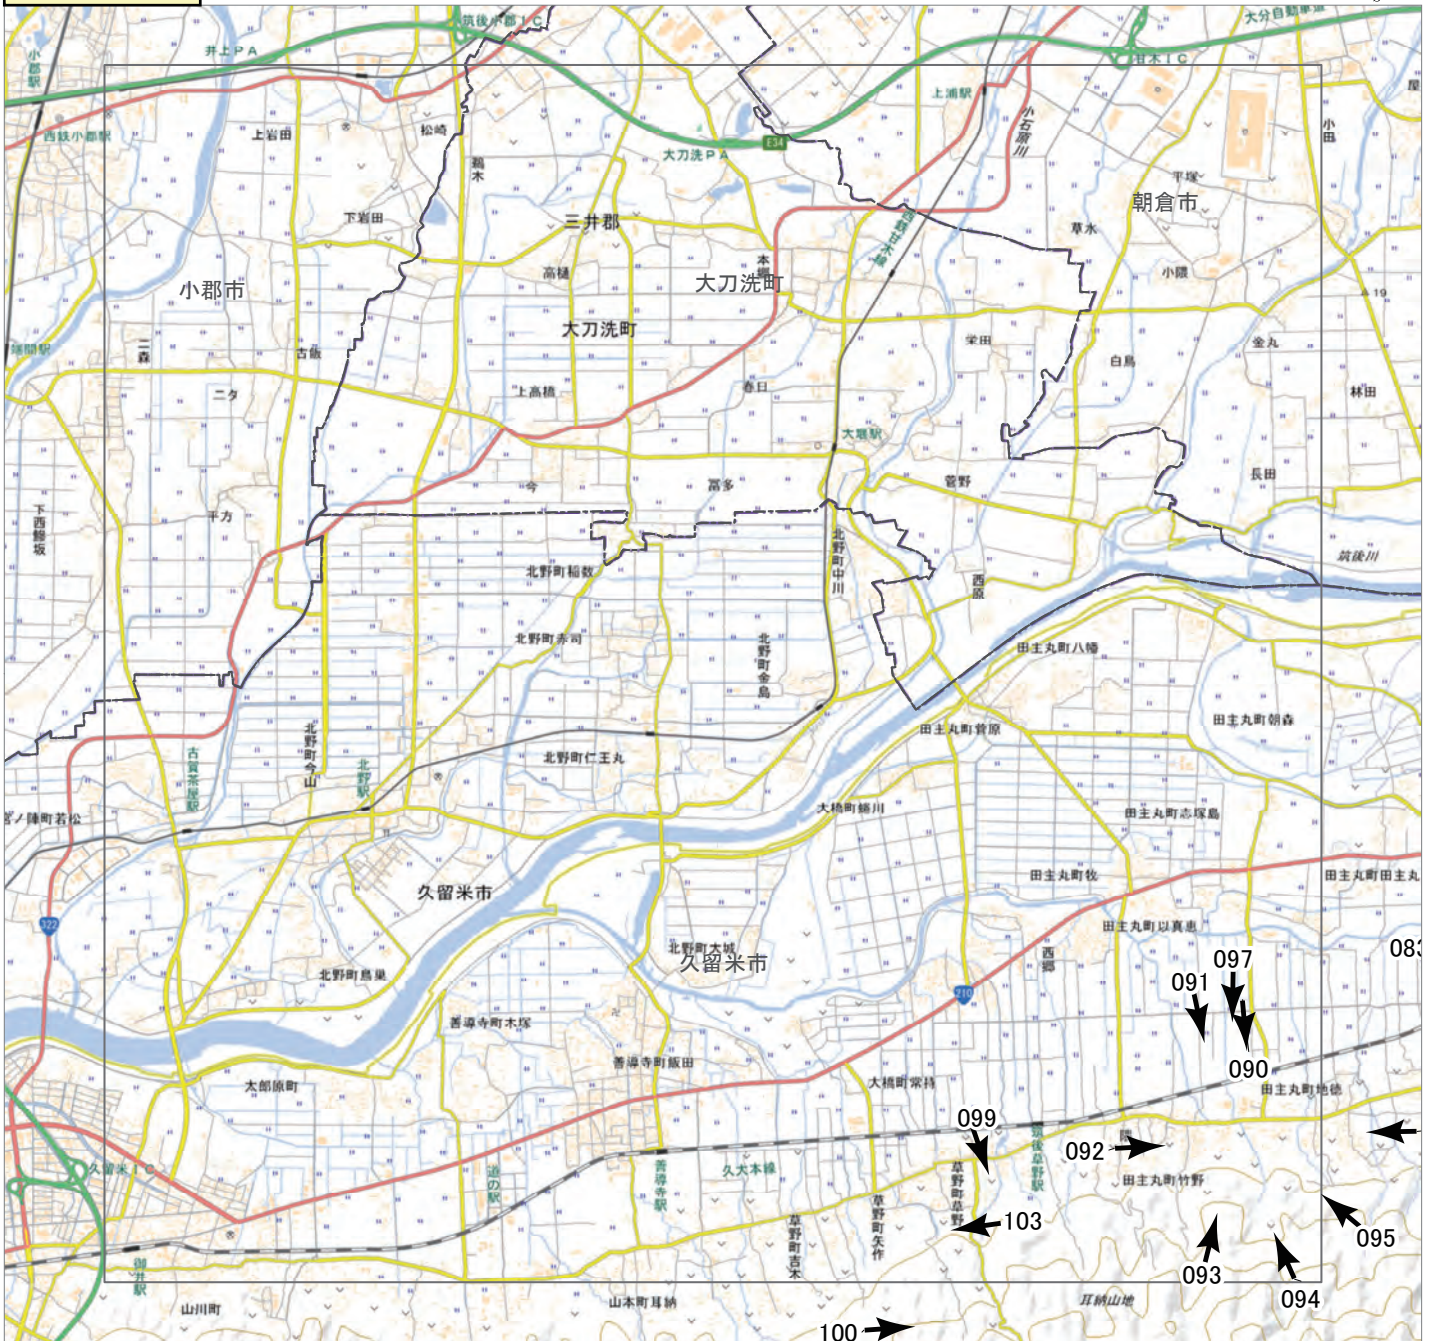

航空写真 標定図 2

2023年7月11日撮影

撮影場所 福岡県・佐賀県・大分県

D1

0 1 2 3 km

↑ 撮影位置

2023年7月

前線による大雨災害

航空写真 標定図 2

2023年7月11日撮影

撮影場所 福岡県・佐賀県・大分県

D2

↑ 撮影位置

2023年7月

前線による大雨災害

航空写真 標定図 2

2023年7月11日撮影

撮影場所 福岡県・佐賀県・大分県

D5

↑ 撮影位置

2023年7月

前線による大雨災害

航空写真 標定図 2

2023年7月11日撮影

撮影場所 福岡県・佐賀県・大分県

↑ 撮影位置

2023年7月
 前線による大雨災害
 航空写真 標定図2
 2023年7月11日撮影
 撮影場所 福岡県・佐賀県・大分県

D7

0 1 2 3 km

↑ 撮影位置

2023年7月

前線による大雨災害