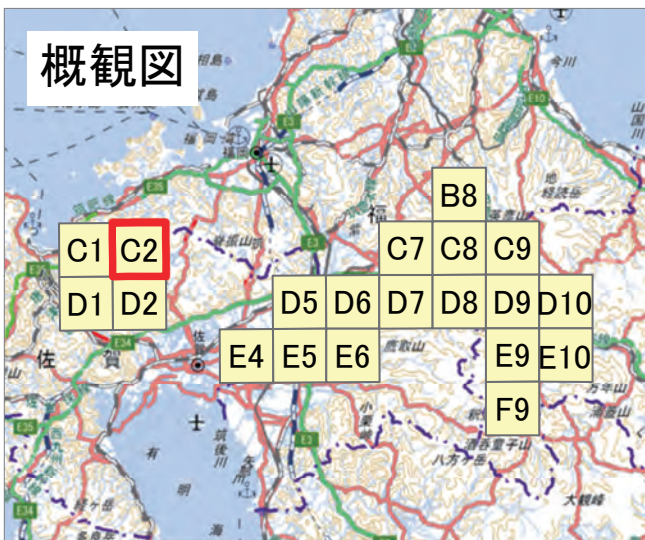

0123 km

↑ 撮影位置

2023年7月

前線による大雨災害

航空写真 標定図 2

2023年7月11日撮影

撮影場所 福岡県・佐賀県・大分県

↑ 撮影位置

2023年7月

前線による大雨災害

航空写真 標定図 2

2023年7月11日撮影

撮影場所 福岡県・佐賀県・大分県

C1

↑ 撮影位置

2023年7月
前線による大雨災害

航空写真 標定図 2

2023年7月11日撮影

撮影場所 福岡県・佐賀県・大分県

↑ 撮影位置

2023年7月

前線による大雨災害

航空写真 標定図 2

2023年7月11日撮影

撮影場所 福岡県・佐賀県・大分県

↑ 撮影位置

2023年7月

前線による大雨災害

航空写真 標定図 2

2023年7月11日撮影

撮影場所 福岡県・佐賀県・大分県

↑ 撮影位置