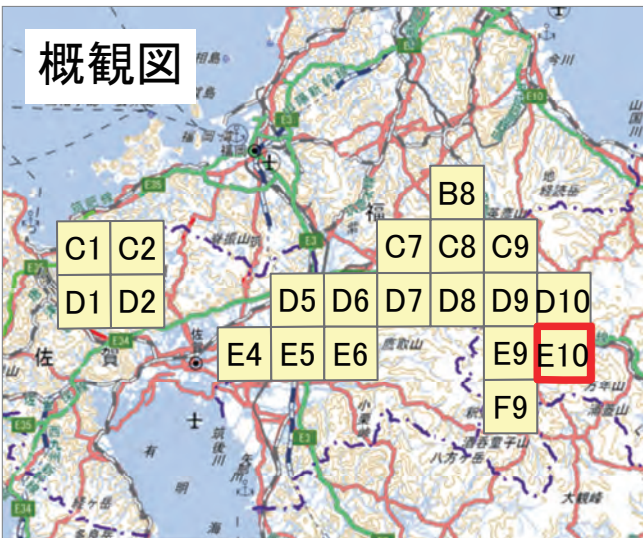

E4

↑ 撮影位置

2023年7月

前線による大雨災害

航空写真 標定図 2

2023年7月11日撮影

撮影場所 福岡県・佐賀県・大分県

E5

↑ 撮影位置

2023年7月

前線による大雨災害

航空写真 標定図 2

2023年7月11日撮影

撮影場所 福岡県・佐賀県・大分県

E6

↑ 撮影位置

2023年7月

前線による大雨災害

航空写真 標定図 2

2023年7月11日撮影

撮影場所 福岡県・佐賀県・大分県

E9

↑ 撮影位置

2023年7月
前線による大雨災害

航空写真 標定図 2

2023年7月11日撮影

撮影場所 福岡県・佐賀県・大分県

↑ 撮影位置

2023年7月

前線による大雨災害

航空写真 標定図 2

2023年7月11日撮影