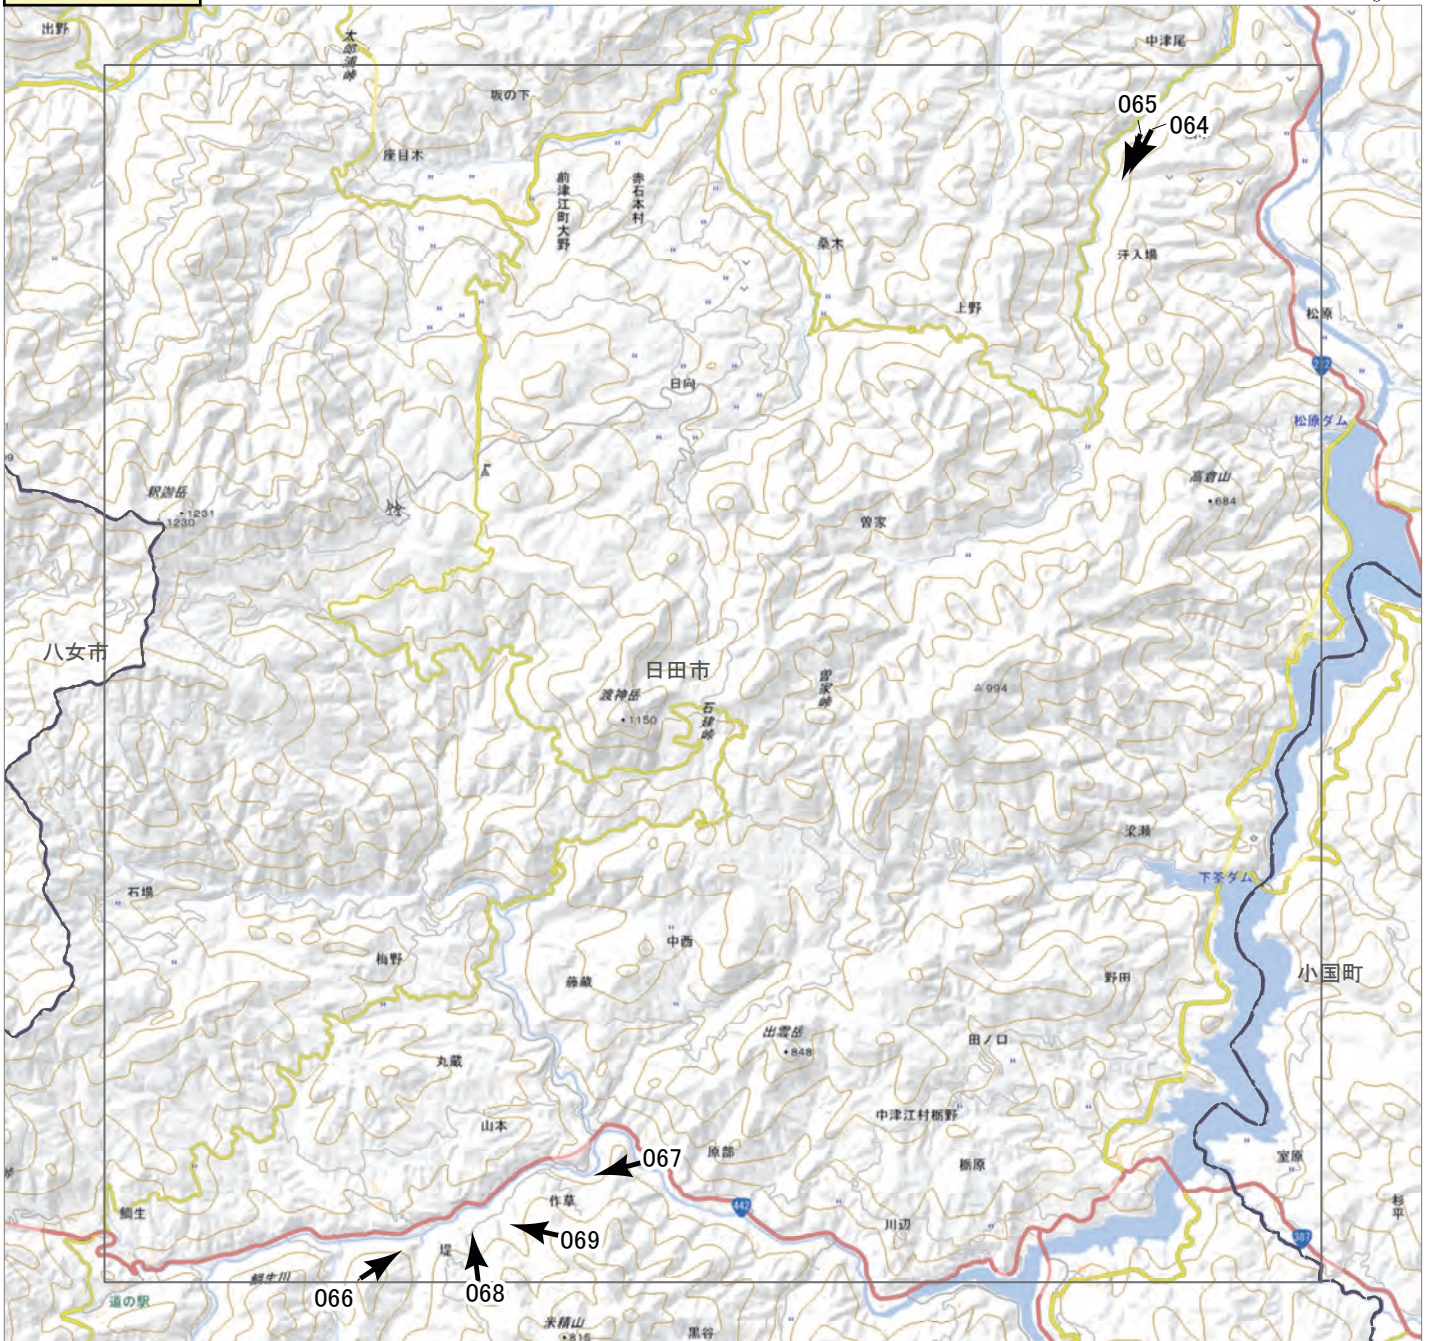

航空写真 標定図 2

2023年7月11日撮影

撮影場所 福岡県・佐賀県・大分県

↑ 撮影位置

2023年7月

前線による大雨災害

航空写真 標定図 2

2023年7月11日撮影

撮影場所 福岡県・佐賀県・大分県

↑ 撮影位置

2023年7月

前線による大雨災害

航空写真 標定図 2

2023年7月11日撮影

撮影場所 福岡県・佐賀県・大分県

2023年7月 前線による大雨災害