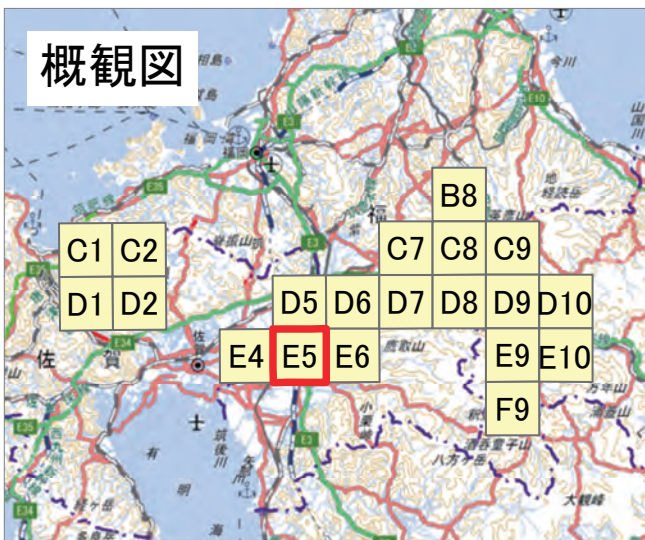

撮影場所 福岡県・佐賀県・大分県

D10

↑ 撮影位置

2023年7月

前線による大雨災害

航空写真 標定図 2

2023年7月11日撮影

撮影場所 福岡県・佐賀県・大分県

E4

↑ 撮影位置

2023年7月

前線による大雨災害

航空写真 標定図 2

2023年7月11日撮影

撮影場所 福岡県・佐賀県・大分県

E5

↑ 撮影位置

2023年7月

前線による大雨災害

航空写真 標定図 2

2023年7月11日撮影

撮影場所 福岡県・佐賀県・大分県

E6

↑ 撮影位置

2023年7月

前線による大雨災害

航空写真 標定図 2

2023年7月11日撮影

撮影場所 福岡県・佐賀県・大分県

E9

↑ 撮影位置

2023年7月
前線による大雨災害