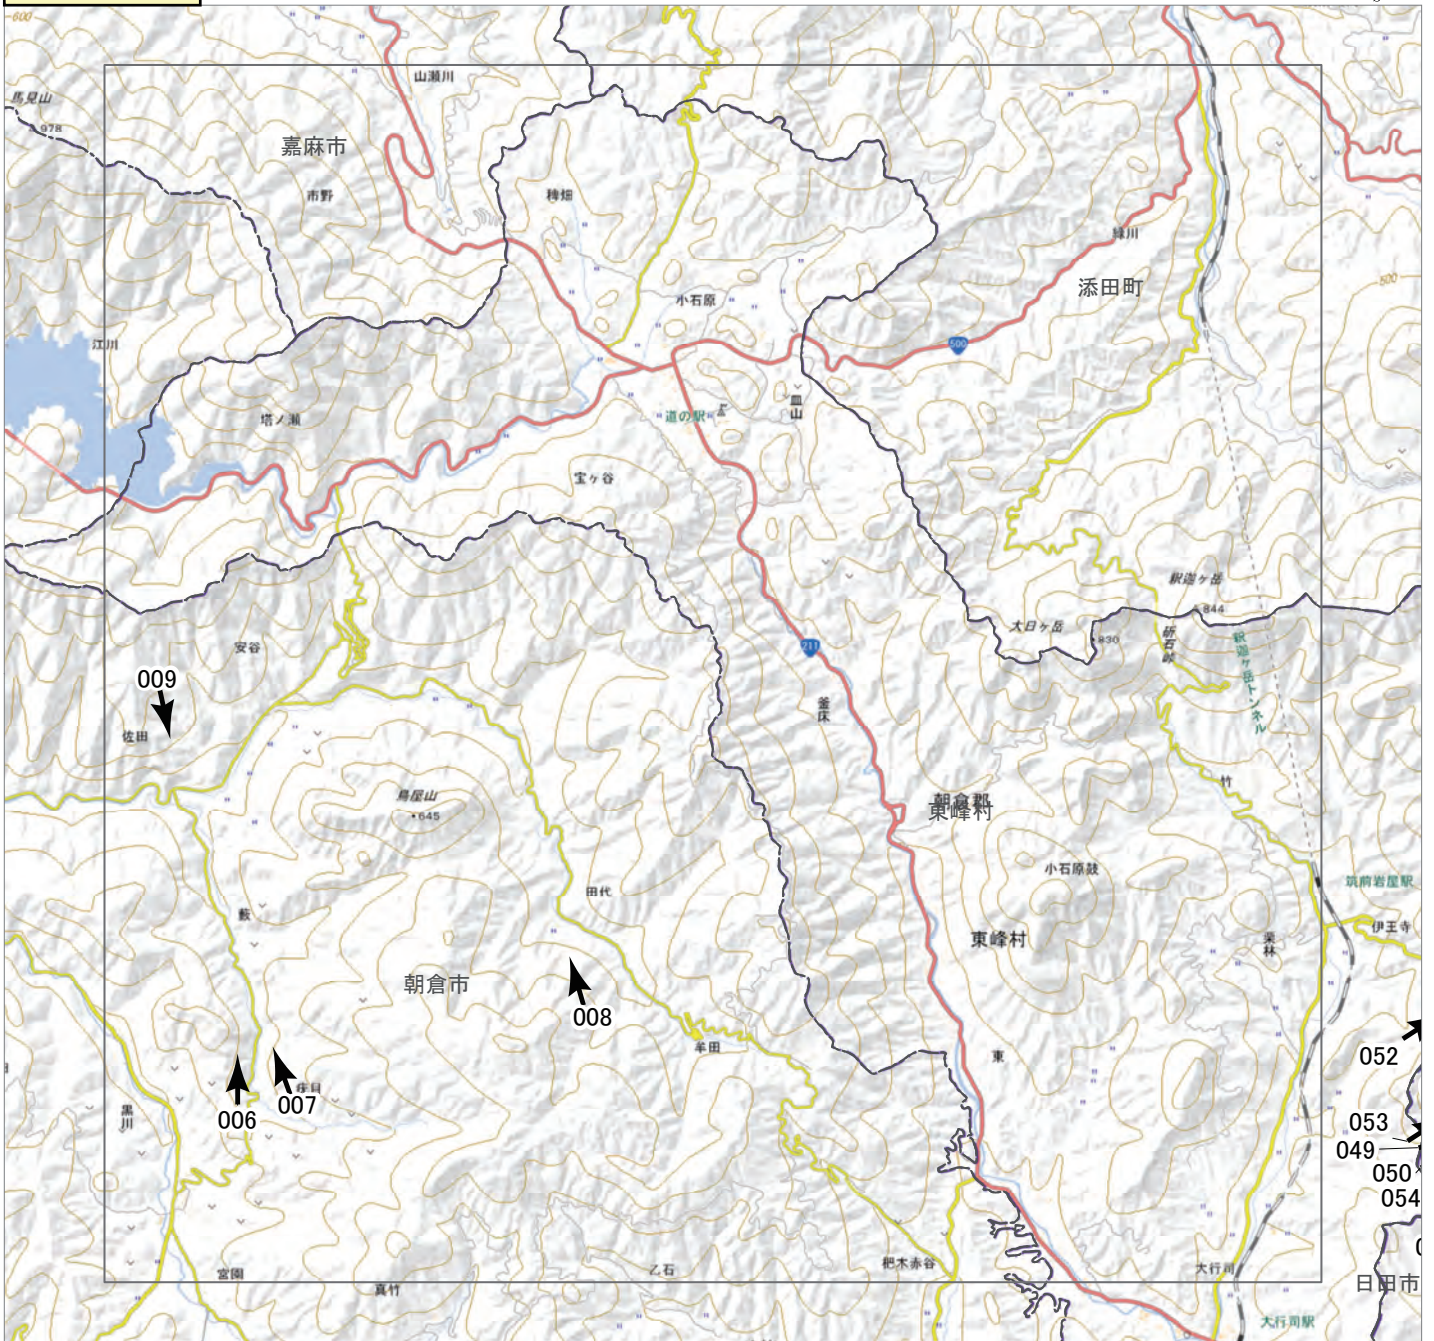

航空写真 標定図 2

2023年7月11日撮影

撮影場所 福岡県・佐賀県・大分県

↑ 撮影位置

2023年7月

前線による大雨災害

航空写真 標定図 2

2023年7月11日撮影

撮影場所 福岡県・佐賀県・大分県

↑ 撮影位置

2023年7月

前線による大雨災害

航空写真 標定図 2

2023年7月11日撮影

撮影場所 福岡県・佐賀県・大分県

↑ 撮影位置

2023年 7月

前線による大雨災害

航空写真 標定図 2

2023年 7月11日撮影

撮影場所 福岡県・佐賀県・大分県

↑ 撮影位置

2023年7月

前線による大雨災害

航空写真 標定図 2

2023年7月11日撮影

撮影場所 福岡県・佐賀県・大分県

D1

0 1 2 3 km

↑ 撮影位置

2023年7月

前線による大雨災害