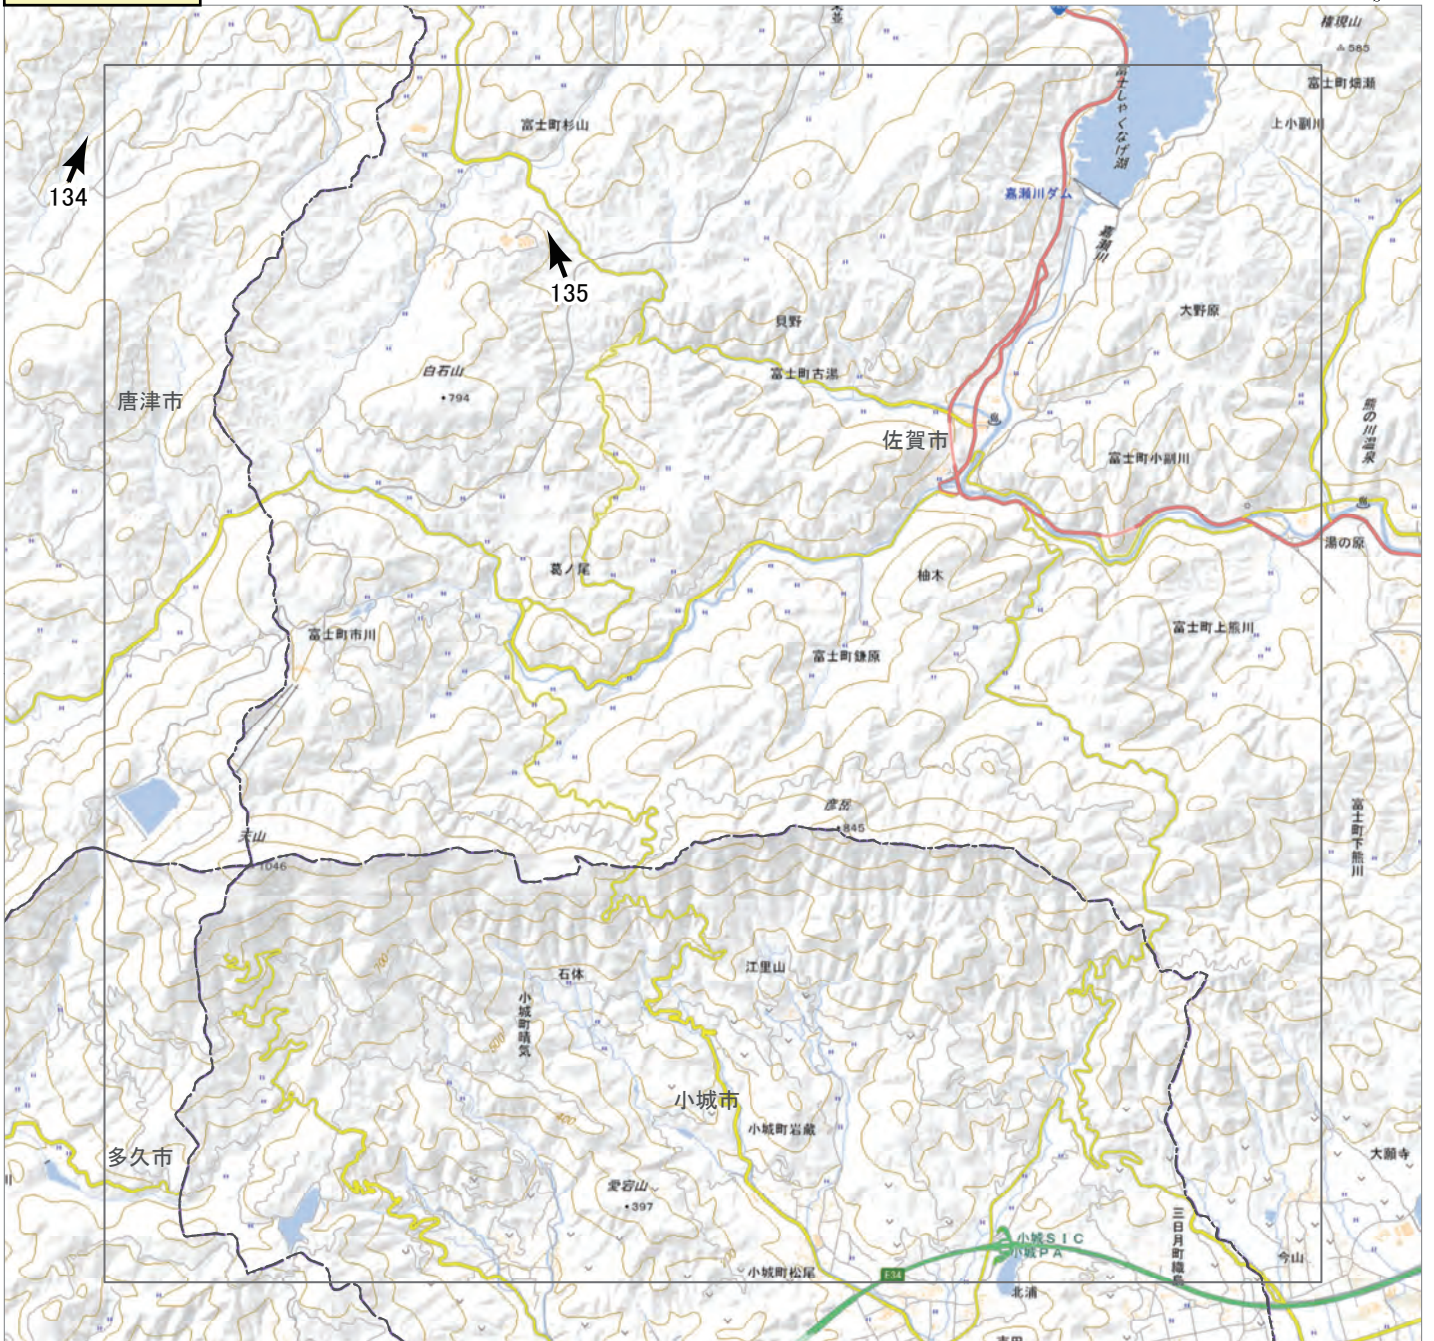

2023年 7月

前線による大雨災害

航空写真 標定図 2

2023年 7月11日撮影

撮影場所 福岡県・佐賀県・大分県

↑ 撮影位置

2023年7月

前線による大雨災害

航空写真 標定図 2

2023年7月11日撮影

撮影場所 福岡県・佐賀県・大分県

D1

0 1 2 3 km

↑ 撮影位置

2023年7月

前線による大雨災害

航空写真 標定図 2

2023年7月11日撮影

撮影場所 福岡県・佐賀県・大分県

D2

↑ 撮影位置

2023年7月

前線による大雨災害

航空写真 標定図 2

2023年7月11日撮影

撮影場所 福岡県・佐賀県・大分県

D5

↑ 撮影位置

2023年7月

前線による大雨災害

航空写真 標定図 2

2023年7月11日撮影