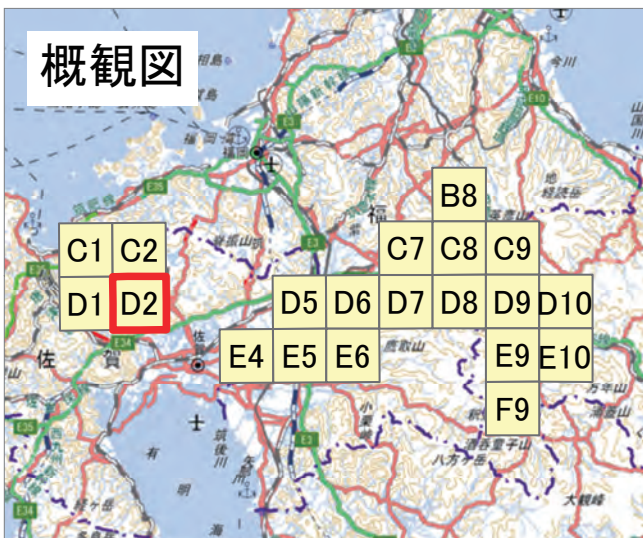

2023年 7月

前線による大雨災害

航空写真 標定図 2

2023年 7月11日撮影

撮影場所 福岡県・佐賀県・大分県

↑ 撮影位置

2023年7月

前線による大雨災害

航空写真 標定図 2

2023年7月11日撮影

撮影場所 福岡県・佐賀県・大分県

D1

0 1 2 3 km

↑ 撮影位置

2023年7月

前線による大雨災害

航空写真 標定図 2

2023年7月11日撮影

撮影場所 福岡県・佐賀県・大分県

D2

↑ 撮影位置

2023年7月

前線による大雨災害

航空写真 標定図 2

2023年7月11日撮影

撮影場所 福岡県・佐賀県・大分県

D5

↑ 撮影位置

2023年7月

前線による大雨災害

航空写真 標定図 2

2023年7月11日撮影