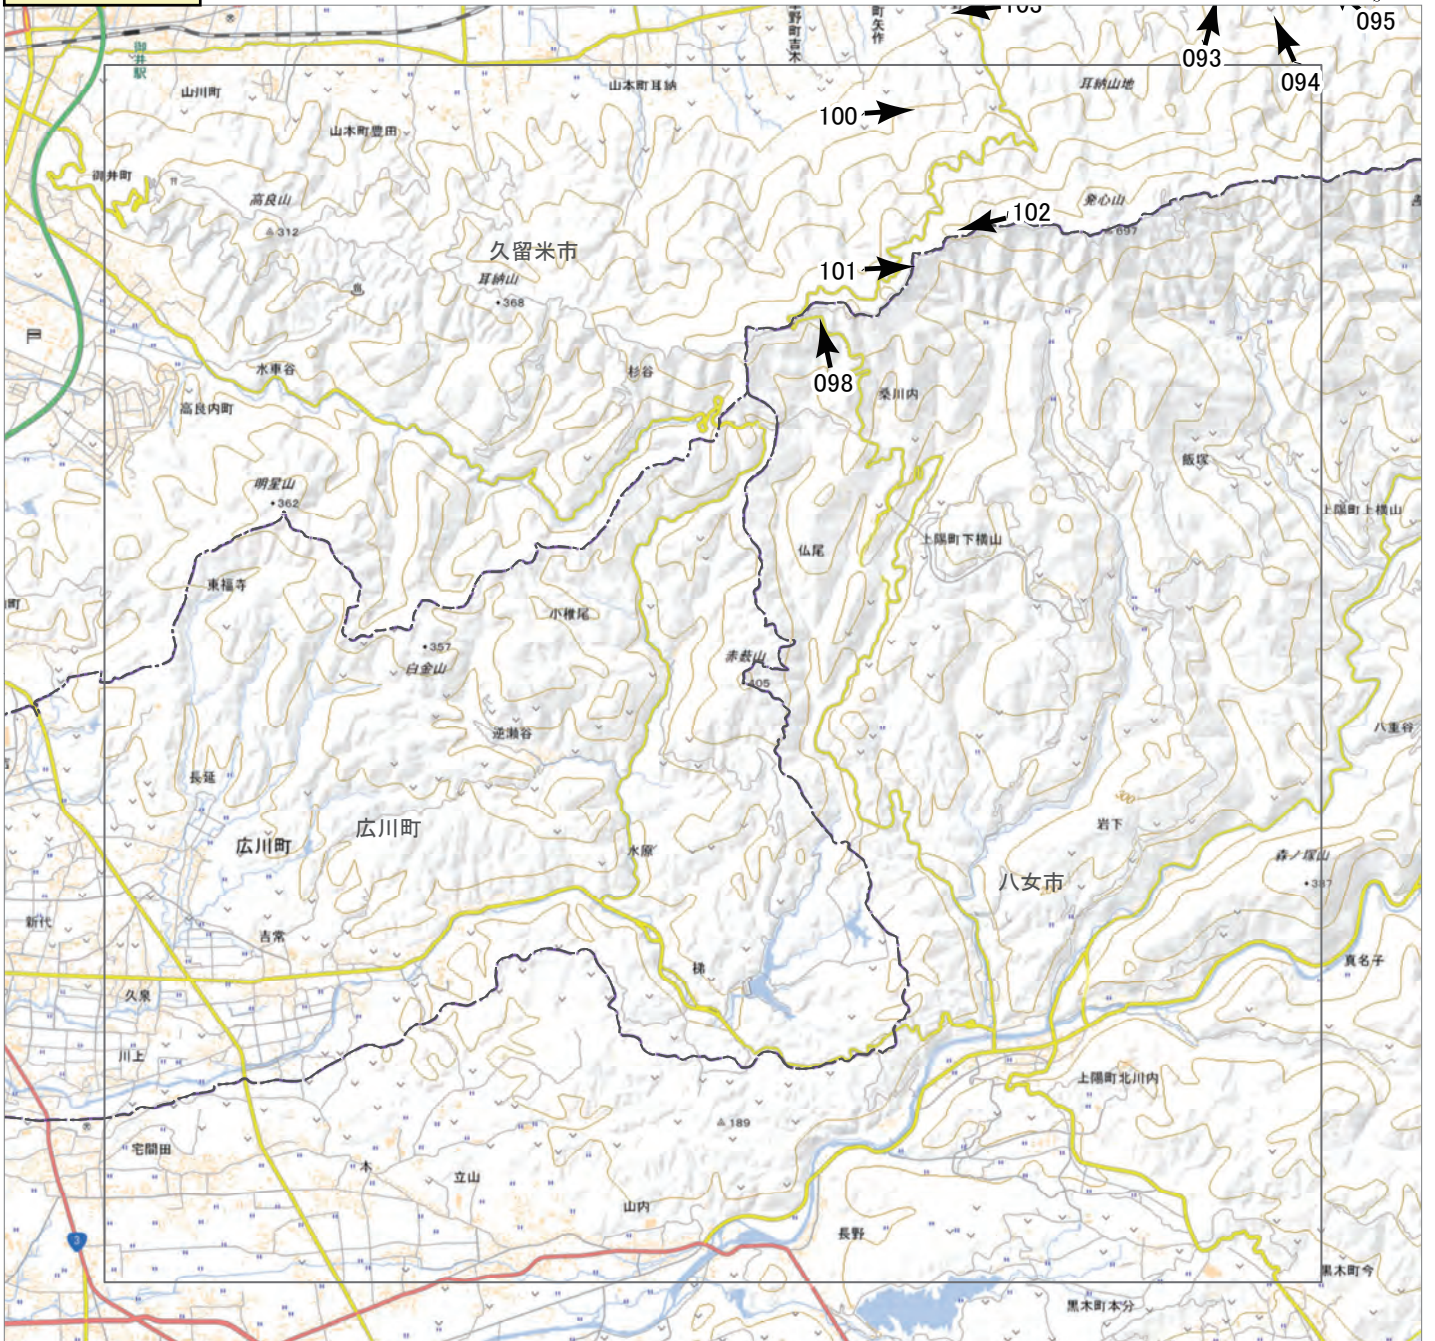

撮影場所 福岡県・佐賀県・大分県

↑ 撮影位置

2023年7月
 前線による大雨災害
 航空写真 標定図2
 2023年7月11日撮影
 撮影場所 福岡県・佐賀県・大分県

D7

0 1 2 3 km

↑ 撮影位置

2023年7月

前線による大雨災害

E4

↑ 撮影位置

2023年7月

前線による大雨災害

航空写真 標定図 2

2023年7月11日撮影

撮影場所 福岡県・佐賀県・大分県

E5

↑ 撮影位置

2023年7月

前線による大雨災害

航空写真 標定図 2

2023年7月11日撮影

撮影場所 福岡県・佐賀県・大分県

E6

↑ 撮影位置

2023年7月

前線による大雨災害

航空写真 標定図 2

2023年7月11日撮影

撮影場所 福岡県・佐賀県・大分県

E9

↑ 撮影位置

2023年7月
前線による大雨災害