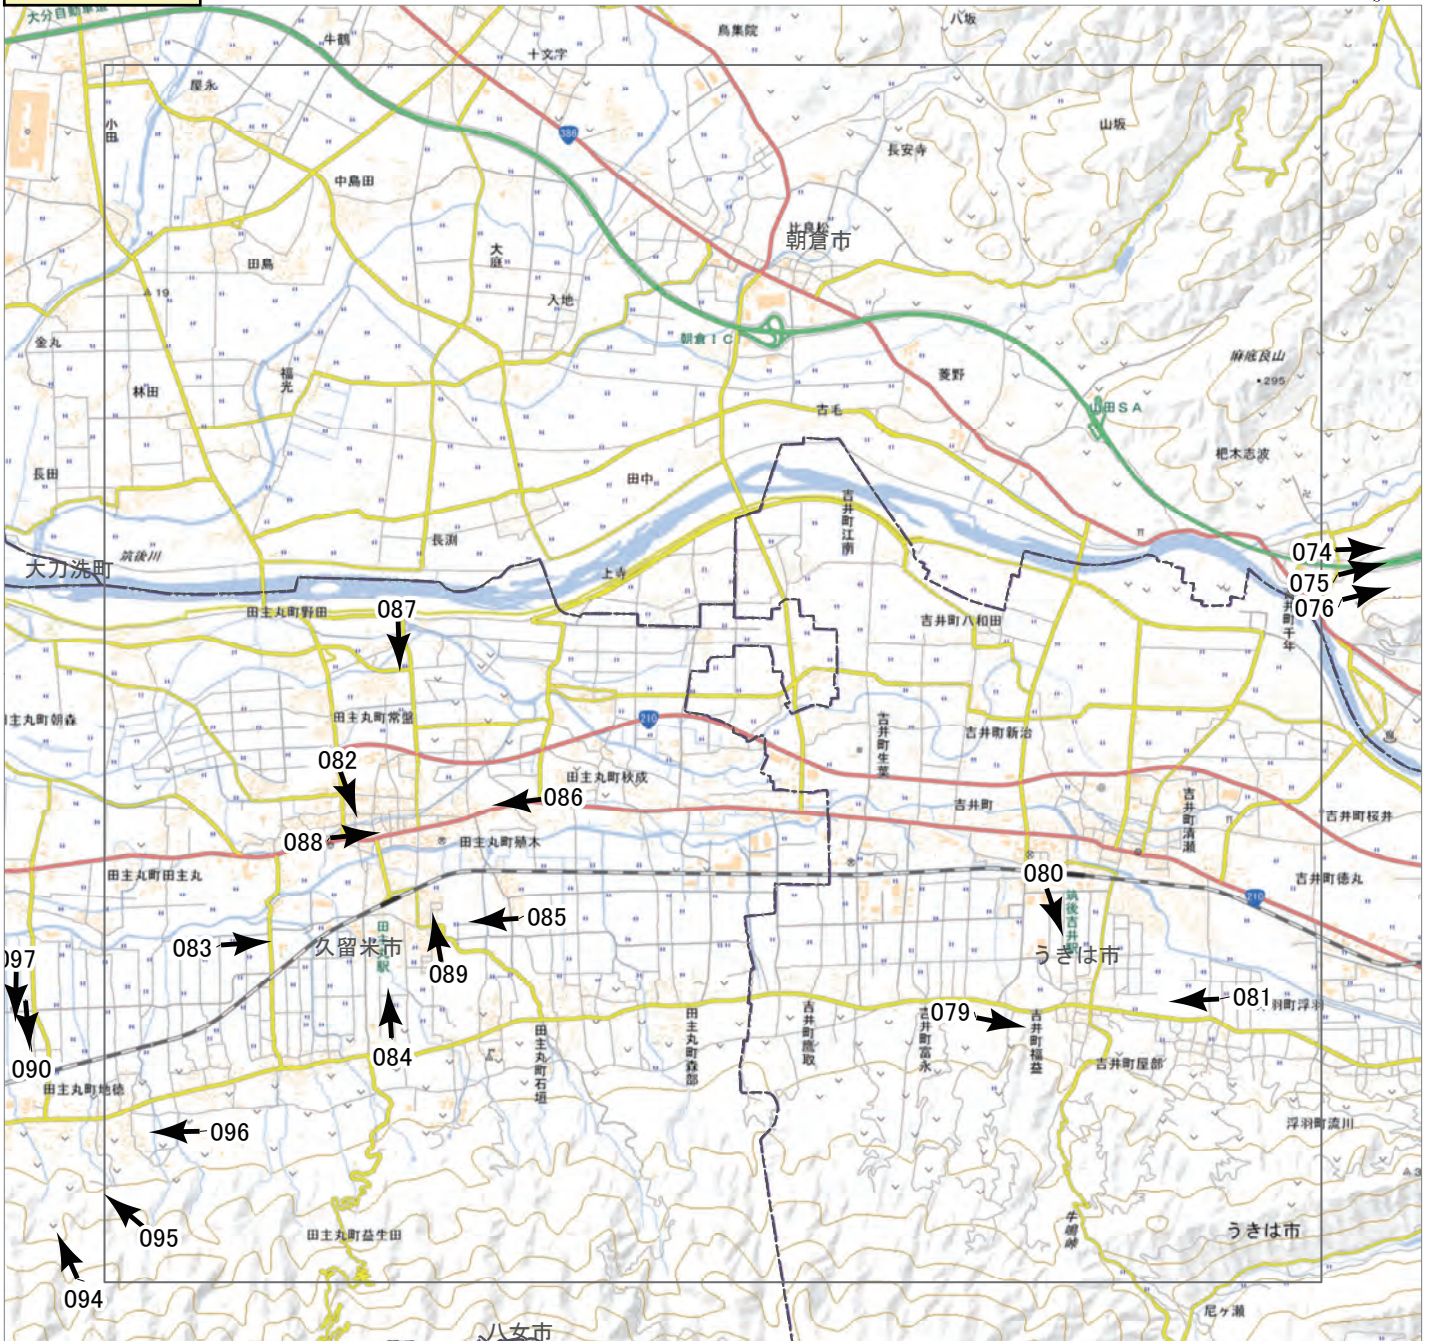

航空写真 標定図 2

2023年7月11日撮影

撮影場所 福岡県・佐賀県・大分県

D2

↑ 撮影位置

2023年7月

前線による大雨災害

航空写真 標定図 2

2023年7月11日撮影

撮影場所 福岡県・佐賀県・大分県

D5

↑ 撮影位置

2023年7月

前線による大雨災害

航空写真 標定図 2

2023年7月11日撮影

撮影場所 福岡県・佐賀県・大分県

↑ 撮影位置

2023年7月
 前線による大雨災害
 航空写真 標定図2
 2023年7月11日撮影
 撮影場所 福岡県・佐賀県・大分県

D7

0 1 2 3 km

↑ 撮影位置

2023年7月

前線による大雨災害

航空写真 標定図 2

2023年7月11日撮影

撮影場所 福岡県・佐賀県・大分県

D8

↑ 撮影位置

2023年7月

前線による大雨災害

航空写真 標定図 2