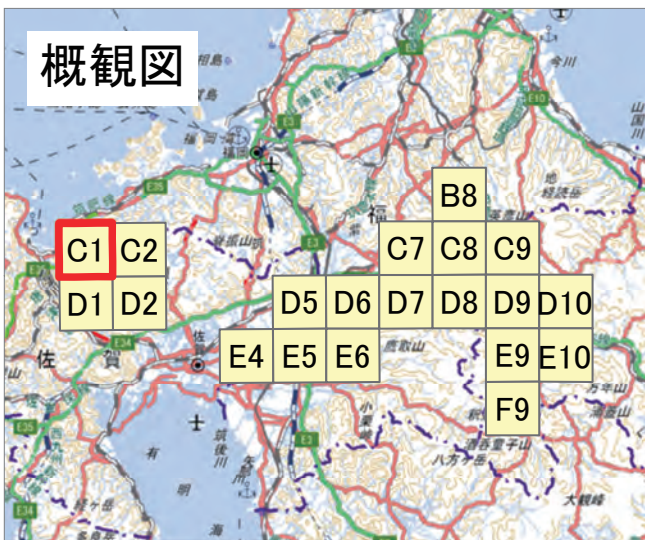

0123 km

↑ 撮影位置

2023年7月

前線による大雨災害

航空写真 標定図 2

2023年7月11日撮影

撮影場所 福岡県・佐賀県・大分県

↑ 撮影位置

2023年7月

前線による大雨災害

航空写真 標定図 2

2023年7月11日撮影

撮影場所 福岡県・佐賀県・大分県

C1

↑ 撮影位置

2023年7月
前線による大雨災害

航空写真 標定図 2

2023年7月11日撮影

撮影場所 福岡県・佐賀県・大分県

↑ 撮影位置

2023年7月

前線による大雨災害

航空写真 標定図 2

2023年7月11日撮影

撮影場所 福岡県・佐賀県・大分県

↑ 撮影位置

2023年7月

前線による大雨災害

航空写真 標定図 2

2023年7月11日撮影

撮影場所 福岡県・佐賀県・大分県

↑ 撮影位置