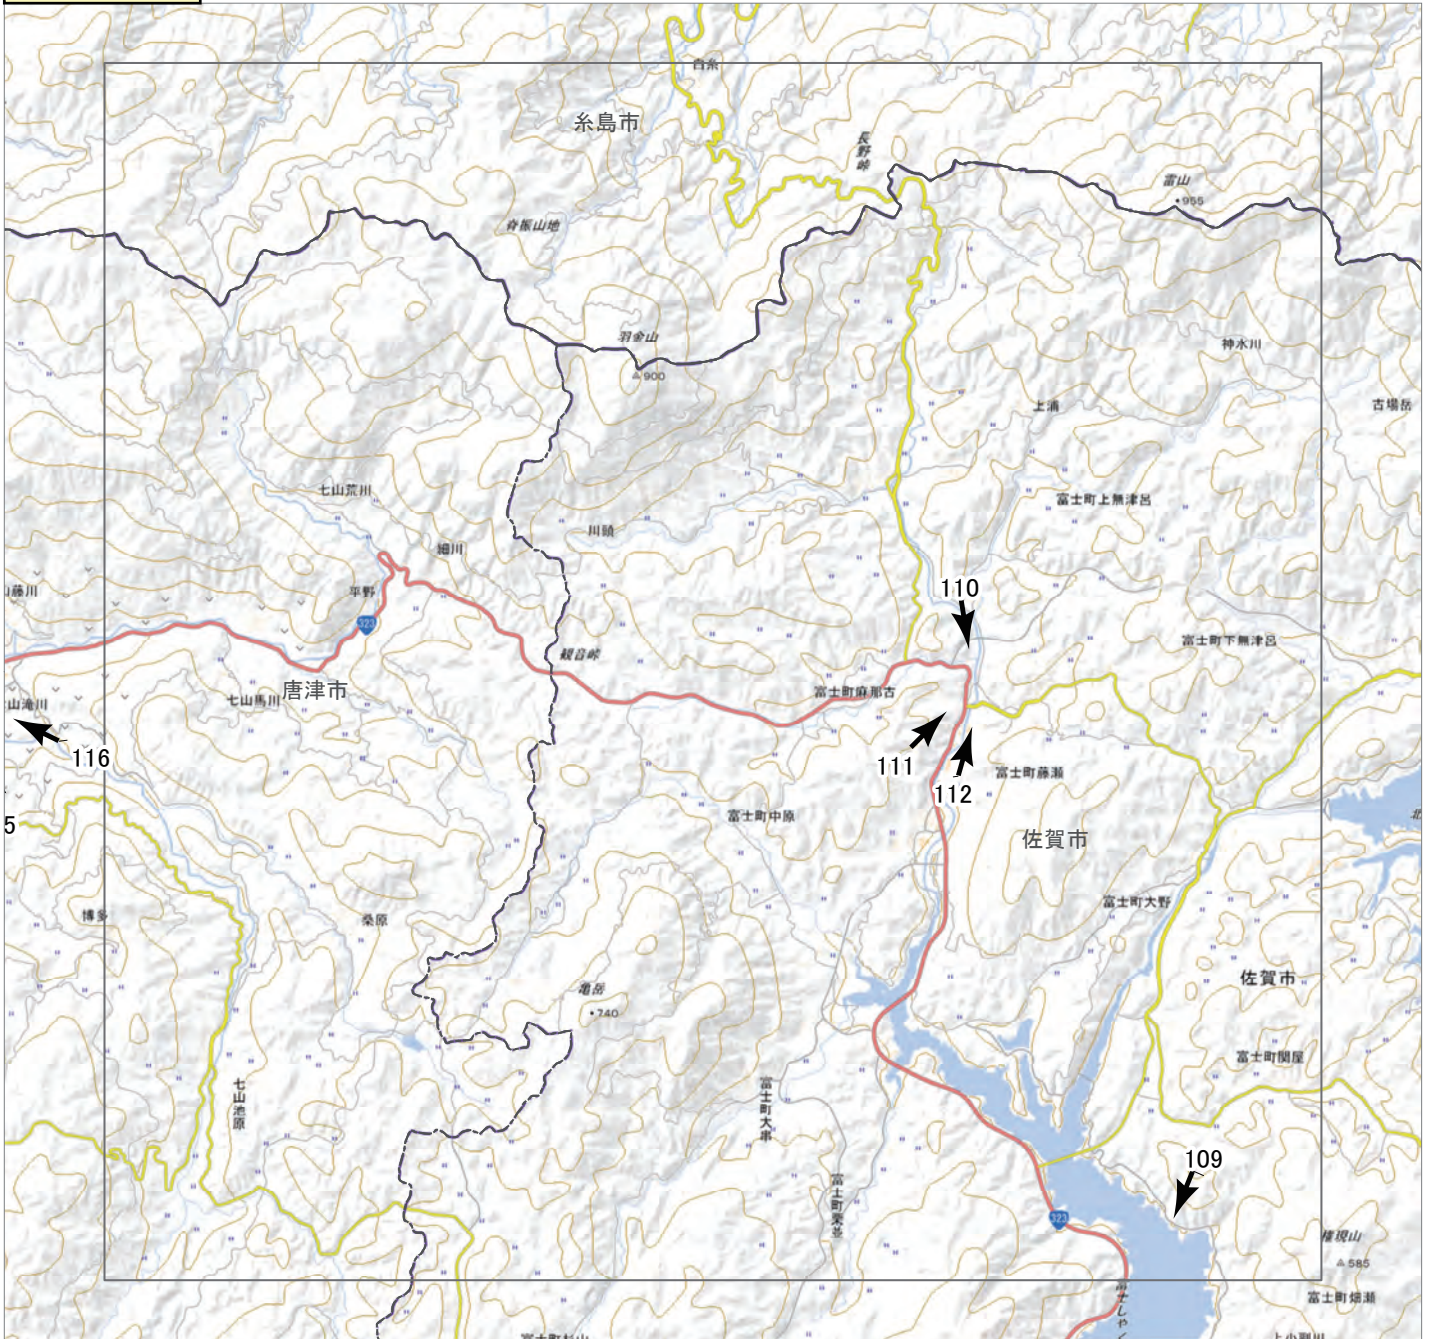

0123 km

↑ 撮影位置

2023年7月

前線による大雨災害

航空写真 標定図 2

2023年7月11日撮影

撮影場所 福岡県・佐賀県・大分県

↑ 撮影位置

2023年7月

前線による大雨災害

航空写真 標定図 2

2023年7月11日撮影

撮影場所 福岡県・佐賀県・大分県

C1

↑ 撮影位置

2023年7月
前線による大雨災害

航空写真 標定図 2

2023年7月11日撮影

撮影場所 福岡県・佐賀県・大分県

↑ 撮影位置

2023年7月

前線による大雨災害

航空写真 標定図 2

2023年7月11日撮影

撮影場所 福岡県・佐賀県・大分県

↑ 撮影位置

2023年7月

前線による大雨災害

航空写真 標定図 2

2023年7月11日撮影

撮影場所 福岡県・佐賀県・大分県

↑ 撮影位置