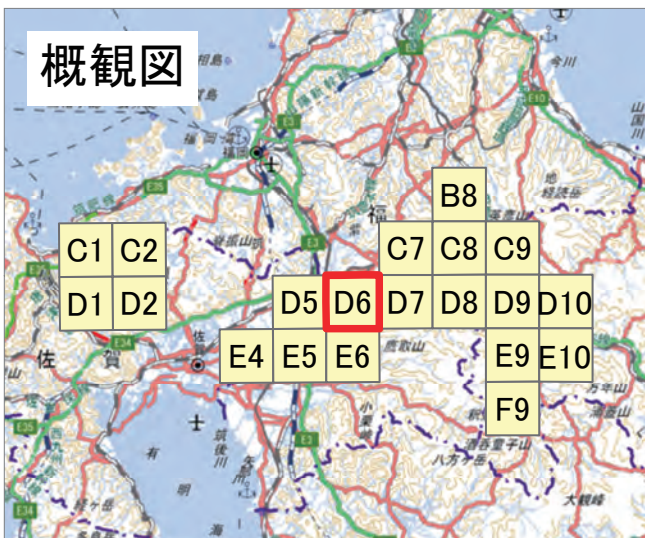

航空写真 標定図 2

2023年7月11日撮影

撮影場所 福岡県・佐賀県・大分県

D1

0 1 2 3 km

↑ 撮影位置

2023年7月

前線による大雨災害

航空写真 標定図 2

2023年7月11日撮影

撮影場所 福岡県・佐賀県・大分県

D2

↑ 撮影位置

2023年7月

前線による大雨災害

航空写真 標定図 2

2023年7月11日撮影

撮影場所 福岡県・佐賀県・大分県

D5

↑ 撮影位置

2023年7月

前線による大雨災害

航空写真 標定図 2

2023年7月11日撮影

撮影場所 福岡県・佐賀県・大分県

↑ 撮影位置

2023年7月
 前線による大雨災害
 航空写真 標定図2
 2023年7月11日撮影
 撮影場所 福岡県・佐賀県・大分県

D7

0 1 2 3 km

↑ 撮影位置

2023年7月

前線による大雨災害