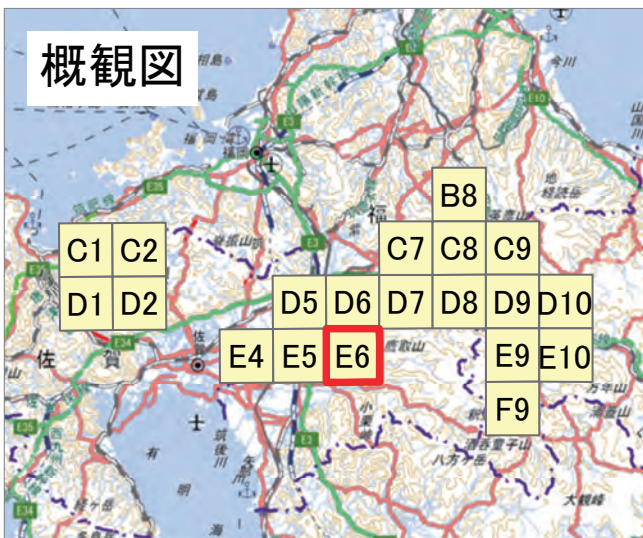

撮影場所 福岡県・佐賀県・大分県

D10

↑ 撮影位置

2023年7月

前線による大雨災害

航空写真 標定図 2

2023年7月11日撮影

撮影場所 福岡県・佐賀県・大分県

E4

↑ 撮影位置

2023年7月

前線による大雨災害

航空写真 標定図 2

2023年7月11日撮影

撮影場所 福岡県・佐賀県・大分県

E5

↑ 撮影位置

2023年7月

前線による大雨災害

航空写真 標定図 2

2023年7月11日撮影

撮影場所 福岡県・佐賀県・大分県

E6

↑ 撮影位置

2023年7月

前線による大雨災害

航空写真 標定図 2

2023年7月11日撮影

撮影場所 福岡県・佐賀県・大分県

E9

↑ 撮影位置

2023年7月
前線による大雨災害