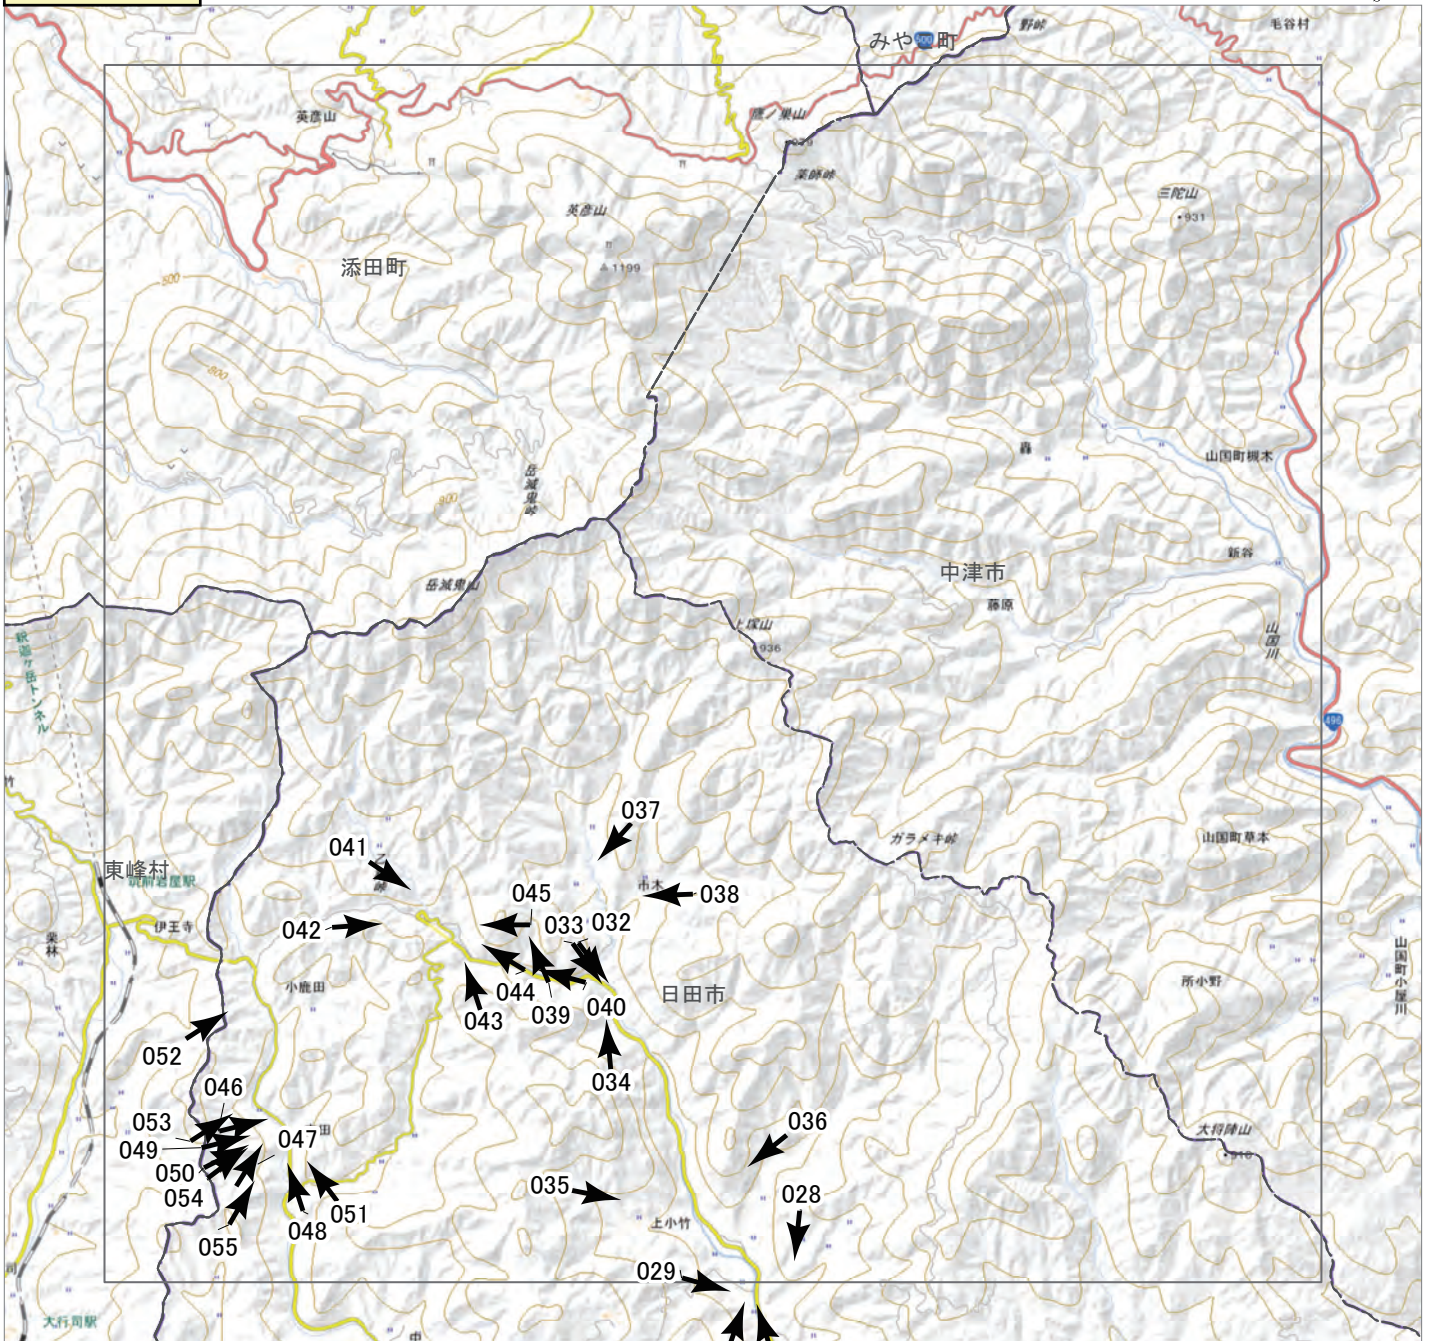

2023年7月

前線による大雨災害

航空写真 標定図 2

2023年7月11日撮影

撮影場所 福岡県・佐賀県・大分県

C1

↑ 撮影位置

2023年7月
前線による大雨災害

航空写真 標定図 2

2023年7月11日撮影

撮影場所 福岡県・佐賀県・大分県

↑ 撮影位置

2023年7月

前線による大雨災害

航空写真 標定図 2

2023年7月11日撮影

撮影場所 福岡県・佐賀県・大分県

↑ 撮影位置

2023年7月

前線による大雨災害

航空写真 標定図 2

2023年7月11日撮影

撮影場所 福岡県・佐賀県・大分県

↑ 撮影位置

2023年 7月

前線による大雨災害

航空写真 標定図 2

2023年 7月11日撮影

撮影場所 福岡県・佐賀県・大分県

↑ 撮影位置

2023年7月

前線による大雨災害