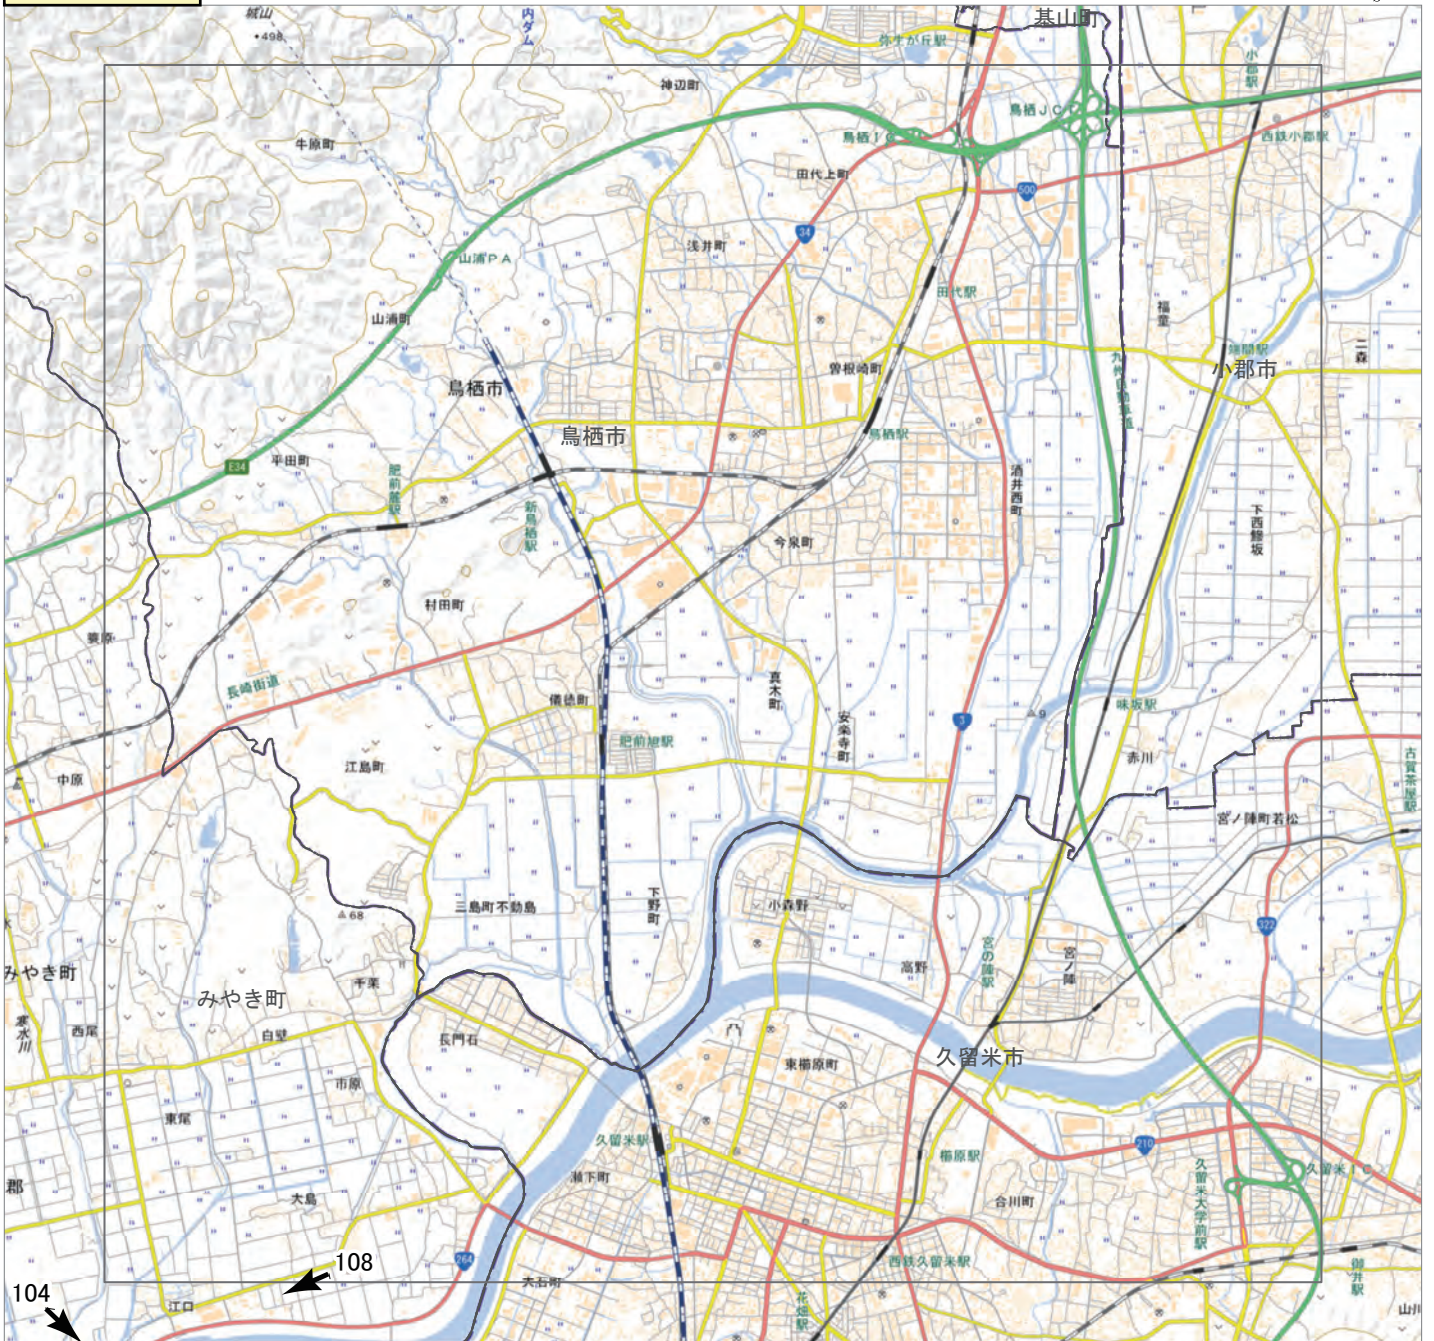

航空写真 標定図 2

2023年7月11日撮影

撮影場所 福岡県・佐賀県・大分県

D1

0 1 2 3 km

↑ 撮影位置

2023年7月

前線による大雨災害

航空写真 標定図 2

2023年7月11日撮影

撮影場所 福岡県・佐賀県・大分県

D2

↑ 撮影位置

2023年7月

前線による大雨災害

航空写真 標定図 2

2023年7月11日撮影

撮影場所 福岡県・佐賀県・大分県

D5

↑ 撮影位置

2023年7月

前線による大雨災害

航空写真 標定図 2

2023年7月11日撮影

撮影場所 福岡県・佐賀県・大分県

↑ 撮影位置

2023年7月
 前線による大雨災害
 航空写真 標定図2
 2023年7月11日撮影
 撮影場所 福岡県・佐賀県・大分県

D7

0 1 2 3 km

↑ 撮影位置

2023年7月

前線による大雨災害