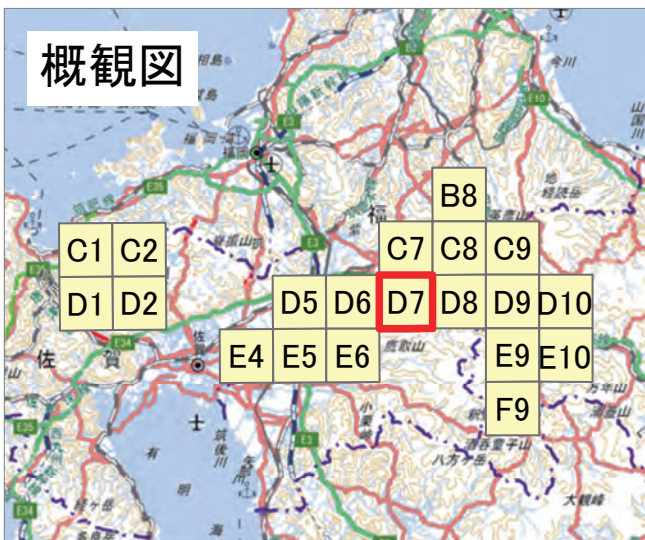

航空写真 標定図 2

2023年7月11日撮影

撮影場所 福岡県・佐賀県・大分県

D2

↑ 撮影位置

2023年7月

前線による大雨災害

航空写真 標定図 2

2023年7月11日撮影

撮影場所 福岡県・佐賀県・大分県

D5

↑ 撮影位置

2023年7月

前線による大雨災害

航空写真 標定図 2

2023年7月11日撮影

撮影場所 福岡県・佐賀県・大分県

↑ 撮影位置

2023年7月
 前線による大雨災害
 航空写真 標定図2
 2023年7月11日撮影
 撮影場所 福岡県・佐賀県・大分県

D7

0 1 2 3 km

↑ 撮影位置

2023年7月

前線による大雨災害

航空写真 標定図 2

2023年7月11日撮影

撮影場所 福岡県・佐賀県・大分県

D8

↑ 撮影位置

2023年7月

前線による大雨災害

航空写真 標定図 2