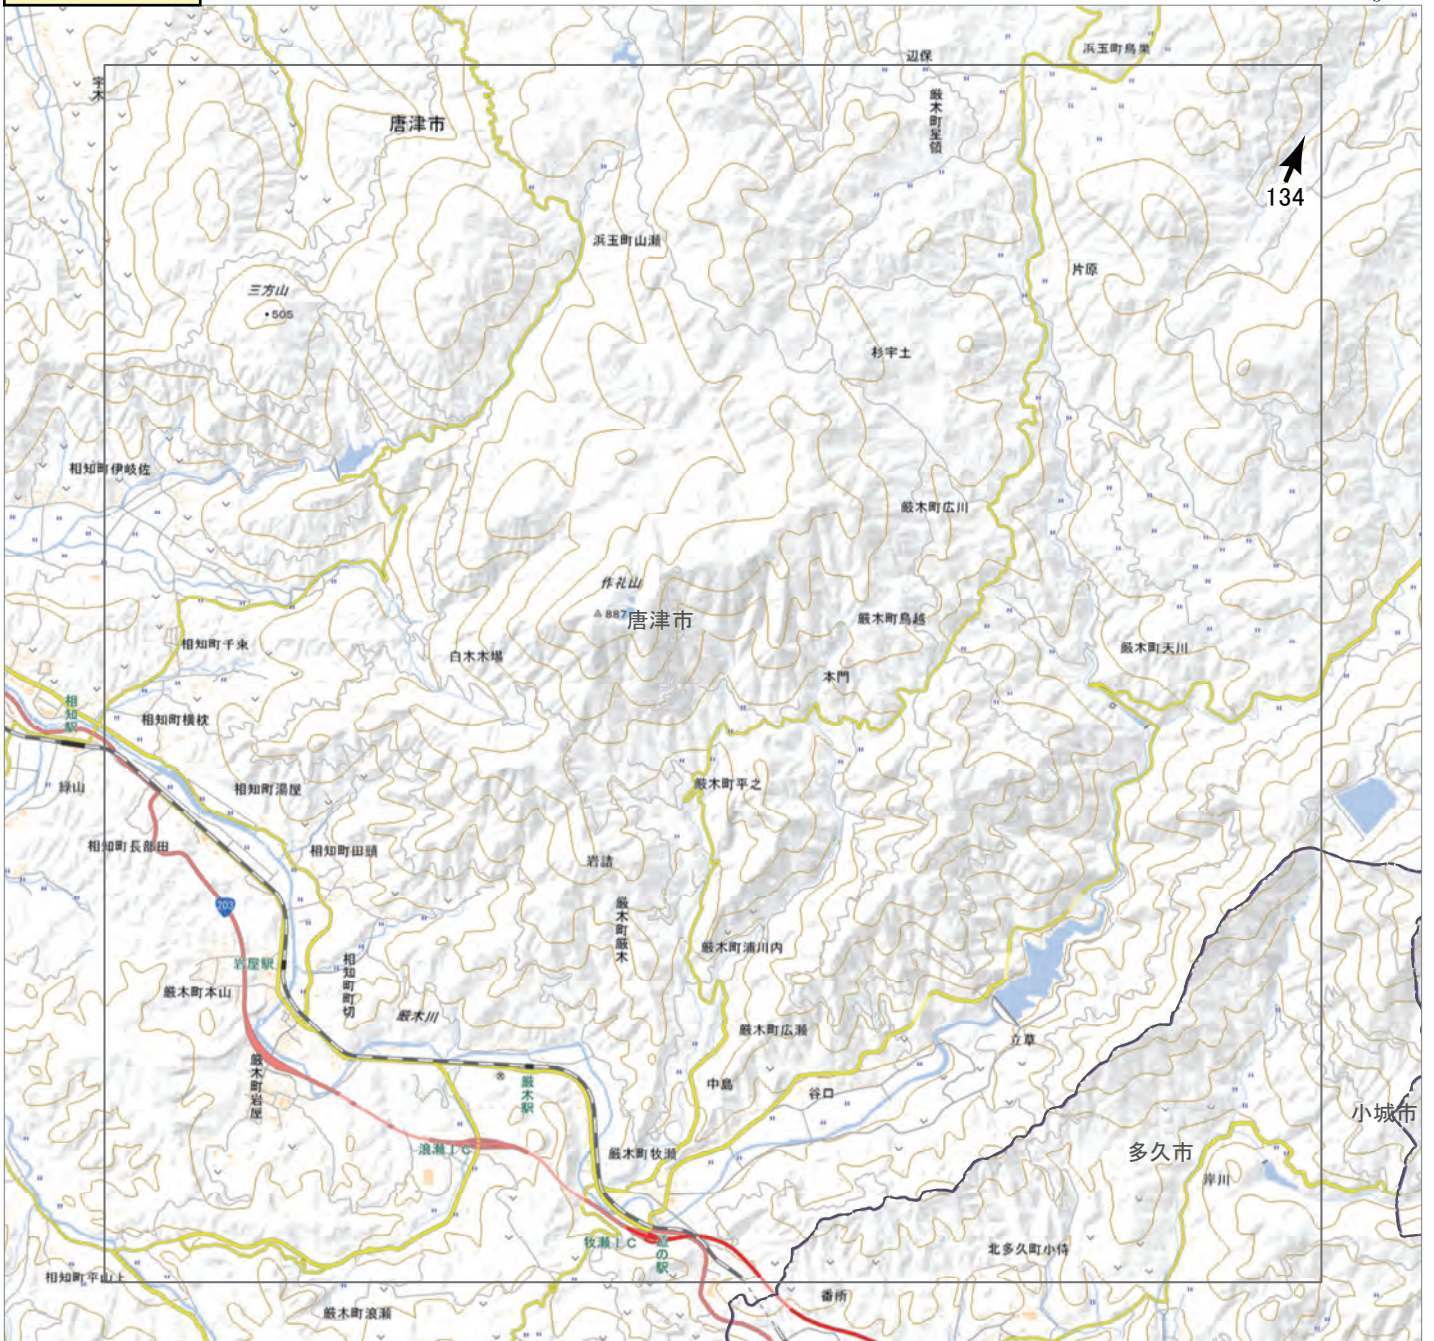

撮影場所 福岡県・佐賀県・大分県

↑ 撮影位置

2023年7月

前線による大雨災害

航空写真 標定図 2

2023年7月11日撮影

撮影場所 福岡県・佐賀県・大分県

↑ 撮影位置

2023年 7月

前線による大雨災害

航空写真 標定図 2

2023年 7月11日撮影

撮影場所 福岡県・佐賀県・大分県

↑ 撮影位置

2023年7月

前線による大雨災害

航空写真 標定図 2

2023年7月11日撮影

撮影場所 福岡県・佐賀県・大分県

D1

0 1 2 3 km

↑ 撮影位置

2023年7月

前線による大雨災害

航空写真 標定図 2

2023年7月11日撮影

撮影場所 福岡県・佐賀県・大分県

D2

↑ 撮影位置

2023年7月

前線による大雨災害

航空写真 標定図 2