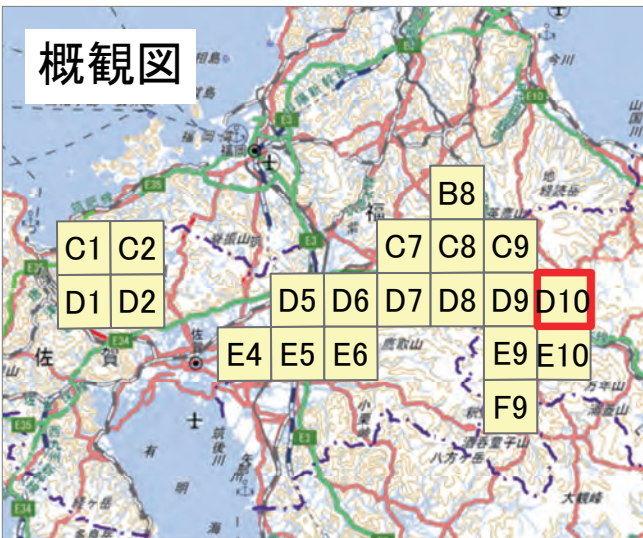

撮影場所 福岡県・佐賀県・大分県

↑ 撮影位置

2023年7月
 前線による大雨災害
 航空写真 標定図2
 2023年7月11日撮影
 撮影場所 福岡県・佐賀県・大分県

D7

0 1 2 3 km

↑ 撮影位置

2023年7月

前線による大雨災害

航空写真 標定図 2

2023年7月11日撮影

撮影場所 福岡県・佐賀県・大分県

D8

↑ 撮影位置

2023年7月

前線による大雨災害

航空写真 標定図 2

2023年7月11日撮影

撮影場所 福岡県・佐賀県・大分県

D9

↑ 撮影位置

2023年7月

前線による大雨災害

航空写真 標定図 2

2023年7月11日撮影

撮影場所 福岡県・佐賀県・大分県

D10

↑ 撮影位置

2023年7月

前線による大雨災害

航空写真 標定図 2

2023年7月11日撮影

撮影場所 福岡県・佐賀県・大分県