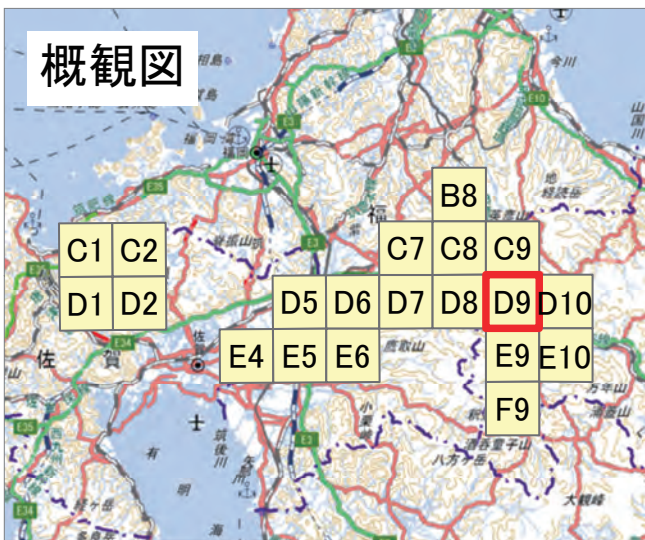

2023年7月11日撮影

撮影場所 福岡県・佐賀県・大分県

D5

↑ 撮影位置

2023年7月

前線による大雨災害

航空写真 標定図 2

2023年7月11日撮影

撮影場所 福岡県・佐賀県・大分県

↑ 撮影位置

2023年7月
 前線による大雨災害
 航空写真 標定図2
 2023年7月11日撮影
 撮影場所 福岡県・佐賀県・大分県

D7

0 1 2 3 km

↑ 撮影位置

2023年7月

前線による大雨災害

航空写真 標定図 2

2023年7月11日撮影

撮影場所 福岡県・佐賀県・大分県

D8

↑ 撮影位置

2023年7月

前線による大雨災害

航空写真 標定図 2

2023年7月11日撮影

撮影場所 福岡県・佐賀県・大分県

D9

↑ 撮影位置

2023年7月

前線による大雨災害

航空写真 標定図 2

2023年7月11日撮影