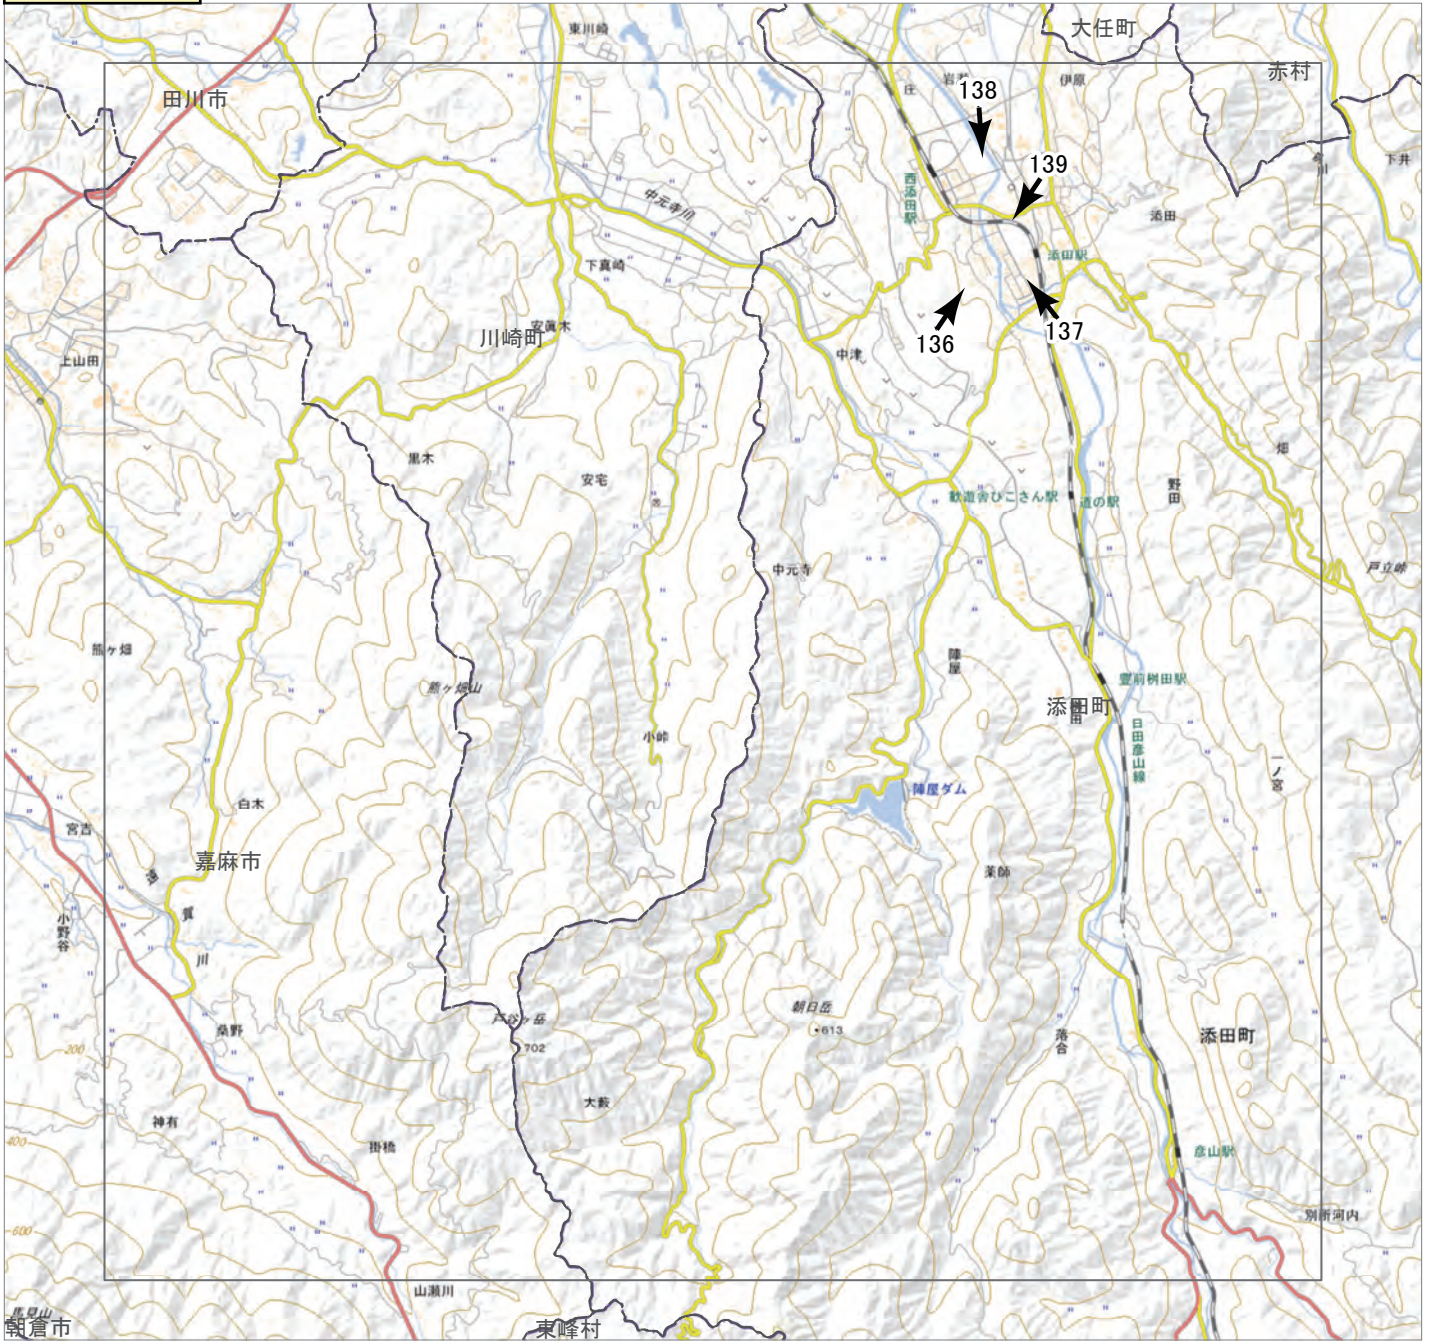

0123 km

↑ 撮影位置

2023年7月

前線による大雨災害

航空写真 標定図 2

2023年7月11日撮影

撮影場所 福岡県・佐賀県・大分県

↑ 撮影位置

2023年7月

前線による大雨災害

航空写真 標定図 2

2023年7月11日撮影

撮影場所 福岡県・佐賀県・大分県

C1

↑ 撮影位置

2023年7月
前線による大雨災害

航空写真 標定図 2

2023年7月11日撮影

撮影場所 福岡県・佐賀県・大分県

↑ 撮影位置

2023年7月

前線による大雨災害

航空写真 標定図 2

2023年7月11日撮影

撮影場所 福岡県・佐賀県・大分県

↑ 撮影位置

2023年7月

前線による大雨災害

航空写真 標定図 2

2023年7月11日撮影

撮影場所 福岡県・佐賀県・大分県

↑ 撮影位置