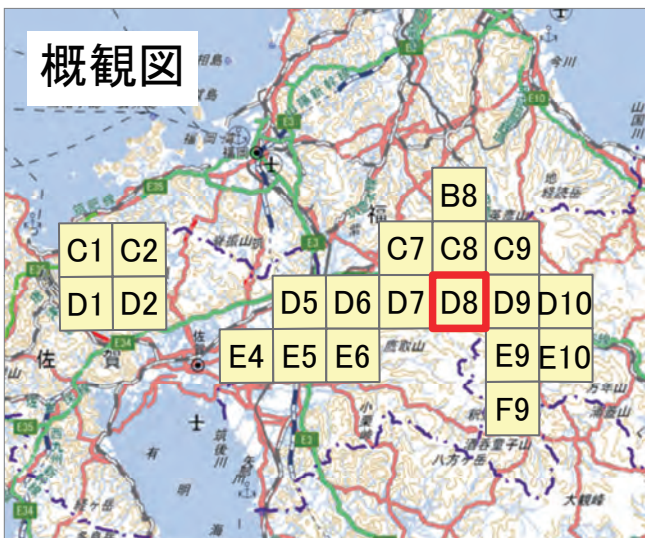

2023年7月11日撮影

撮影場所 福岡県・佐賀県・大分県

D5

↑ 撮影位置

2023年7月

前線による大雨災害

航空写真 標定図 2

2023年7月11日撮影

撮影場所 福岡県・佐賀県・大分県

↑ 撮影位置

2023年7月
 前線による大雨災害
 航空写真 標定図2
 2023年7月11日撮影
 撮影場所 福岡県・佐賀県・大分県

D7

0 1 2 3 km

↑ 撮影位置

2023年7月

前線による大雨災害

航空写真 標定図 2

2023年7月11日撮影

撮影場所 福岡県・佐賀県・大分県

D8

↑ 撮影位置

2023年7月

前線による大雨災害

航空写真 標定図 2

2023年7月11日撮影

撮影場所 福岡県・佐賀県・大分県

D9

↑ 撮影位置

2023年7月

前線による大雨災害

航空写真 標定図 2

2023年7月11日撮影