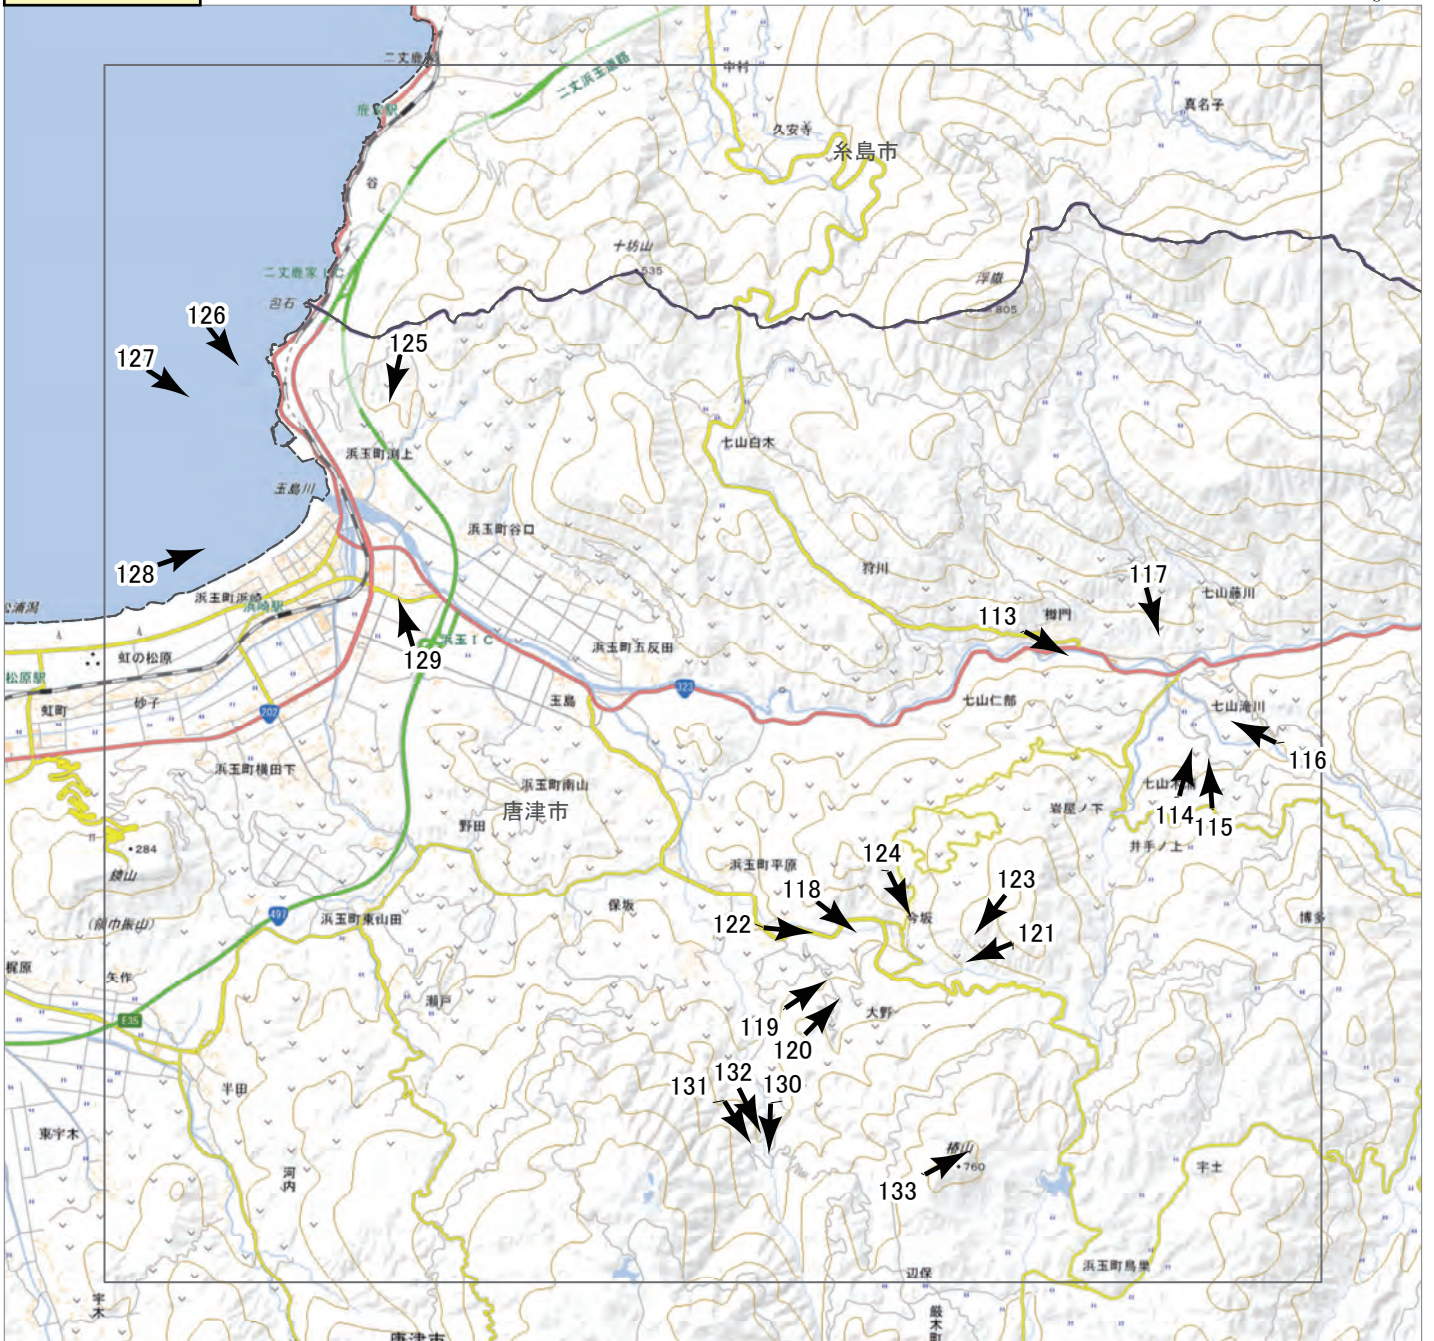

0123 km

↑ 撮影位置

2023年7月

前線による大雨災害

航空写真 標定図 2

2023年7月11日撮影

撮影場所 福岡県・佐賀県・大分県

↑ 撮影位置

2023年7月

前線による大雨災害

航空写真 標定図 2

2023年7月11日撮影

撮影場所 福岡県・佐賀県・大分県

C1

↑ 撮影位置

2023年7月
前線による大雨災害

航空写真 標定図 2

2023年7月11日撮影

撮影場所 福岡県・佐賀県・大分県

↑ 撮影位置

2023年7月

前線による大雨災害

航空写真 標定図 2

2023年7月11日撮影

撮影場所 福岡県・佐賀県・大分県

↑ 撮影位置

2023年7月

前線による大雨災害

航空写真 標定図 2

2023年7月11日撮影

撮影場所 福岡県・佐賀県・大分県

↑ 撮影位置