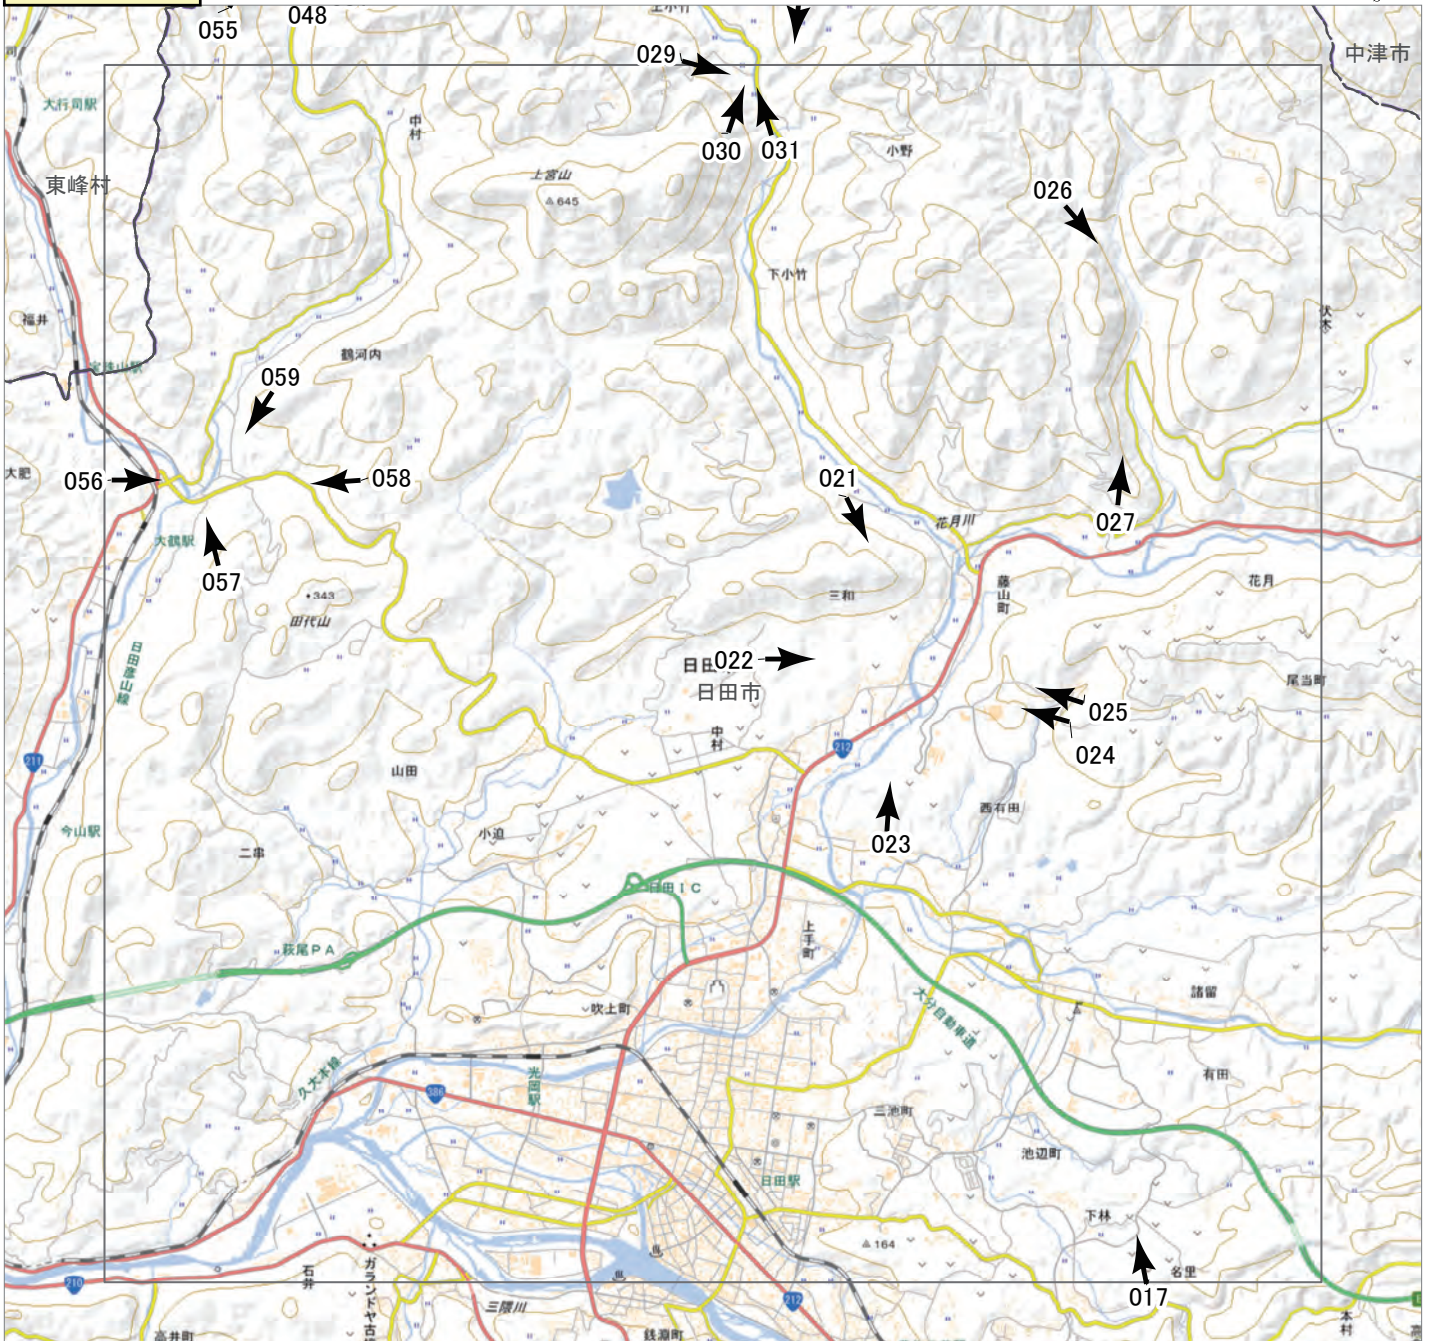

2023年7月11日撮影

撮影場所 福岡県・佐賀県・大分県

D5

↑ 撮影位置

2023年7月

前線による大雨災害

航空写真 標定図 2

2023年7月11日撮影

撮影場所 福岡県・佐賀県・大分県

↑ 撮影位置

2023年7月
 前線による大雨災害
 航空写真 標定図2
 2023年7月11日撮影
 撮影場所 福岡県・佐賀県・大分県

D7

0 1 2 3 km

↑ 撮影位置

2023年7月

前線による大雨災害

航空写真 標定図 2

2023年7月11日撮影

撮影場所 福岡県・佐賀県・大分県

D8

↑ 撮影位置

2023年7月

前線による大雨災害

航空写真 標定図 2

2023年7月11日撮影

撮影場所 福岡県・佐賀県・大分県

D9

↑ 撮影位置

2023年7月

前線による大雨災害

航空写真 標定図 2

2023年7月11日撮影