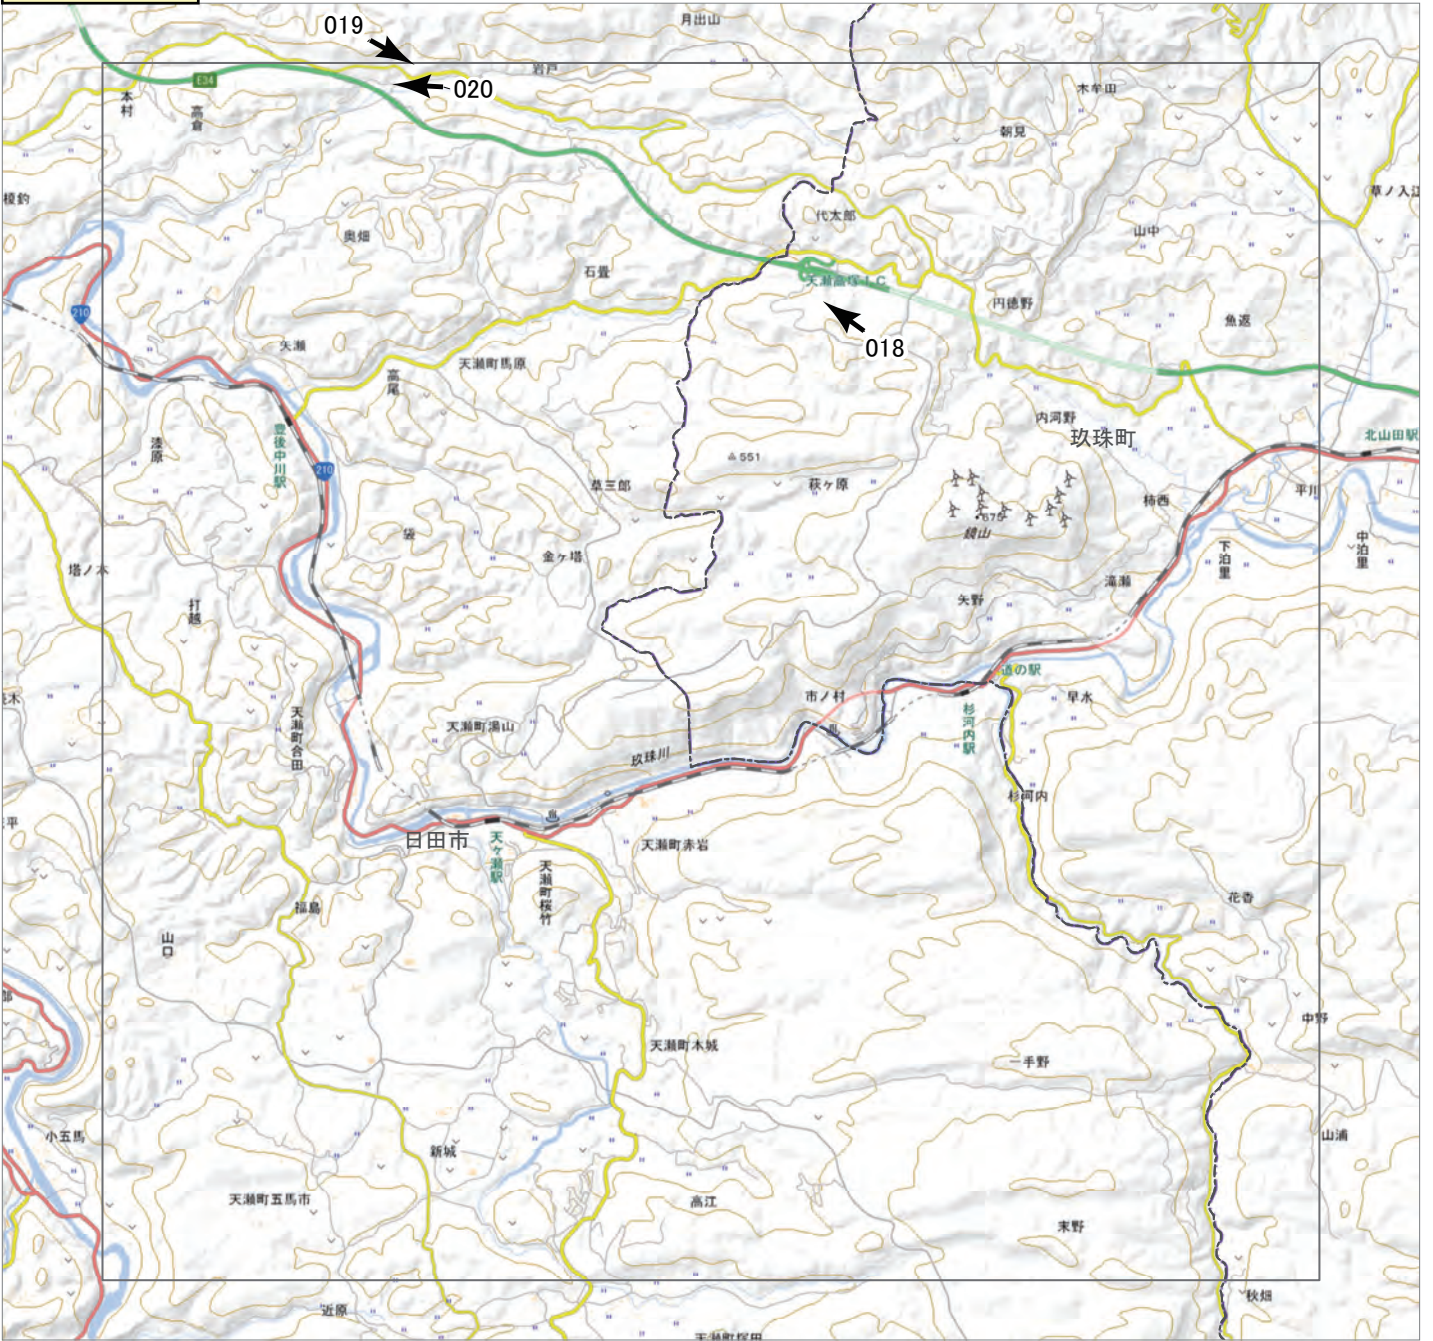

2023年7月

前線による大雨災害

航空写真 標定図 2

2023年7月11日撮影

撮影場所 福岡県・佐賀県・大分県

E9

↑ 撮影位置

2023年7月
前線による大雨災害

航空写真 標定図 2

2023年7月11日撮影

撮影場所 福岡県・佐賀県・大分県

↑ 撮影位置

2023年7月

前線による大雨災害

航空写真 標定図 2

2023年7月11日撮影