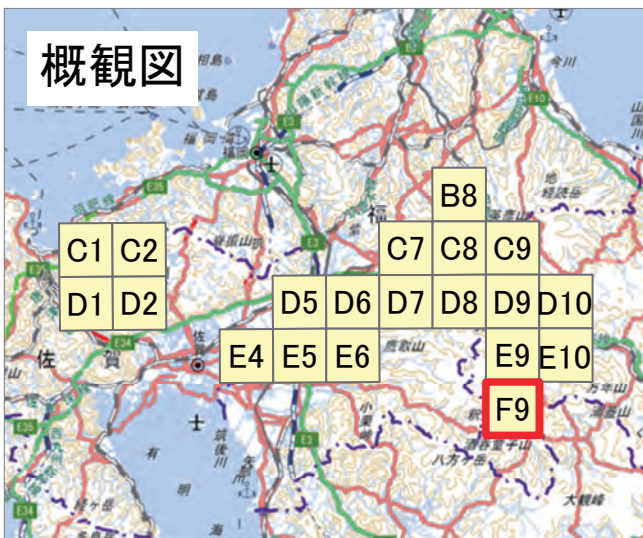

↑ 撮影位置

2023年7月

前線による大雨災害

航空写真 標定図 2

2023年7月11日撮影

撮影場所 福岡県・佐賀県・大分県

E6

↑ 撮影位置

2023年7月

前線による大雨災害

航空写真 標定図 2

2023年7月11日撮影

撮影場所 福岡県・佐賀県・大分県

E9

↑ 撮影位置

2023年7月
前線による大雨災害

航空写真 標定図 2

2023年7月11日撮影

撮影場所 福岡県・佐賀県・大分県

↑ 撮影位置

2023年7月

前線による大雨災害

航空写真 標定図 2

2023年7月11日撮影

撮影場所 福岡県・佐賀県・大分県

↑ 撮影位置

2023年7月

前線による大雨災害

航空写真 標定図 2

2023年7月11日撮影

撮影場所 福岡県・佐賀県・大分県

2023年7月 前線による大雨災害