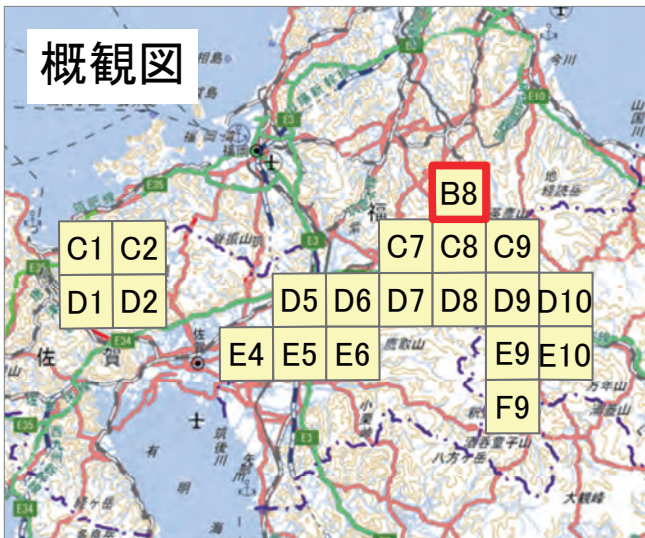

0123 km

↑ 撮影位置

2023年7月

前線による大雨災害

航空写真 標定図 2

2023年7月11日撮影

撮影場所 福岡県・佐賀県・大分県

↑ 撮影位置

2023年7月

前線による大雨災害

航空写真 標定図 2

2023年7月11日撮影

撮影場所 福岡県・佐賀県・大分県

C1

↑ 撮影位置

2023年7月
前線による大雨災害

航空写真 標定図 2

2023年7月11日撮影

撮影場所 福岡県・佐賀県・大分県

↑ 撮影位置

2023年7月

前線による大雨災害

航空写真 標定図 2

2023年7月11日撮影

撮影場所 福岡県・佐賀県・大分県

↑ 撮影位置

2023年7月

前線による大雨災害

航空写真 標定図 2

2023年7月11日撮影

撮影場所 福岡県・佐賀県・大分県

↑ 撮影位置