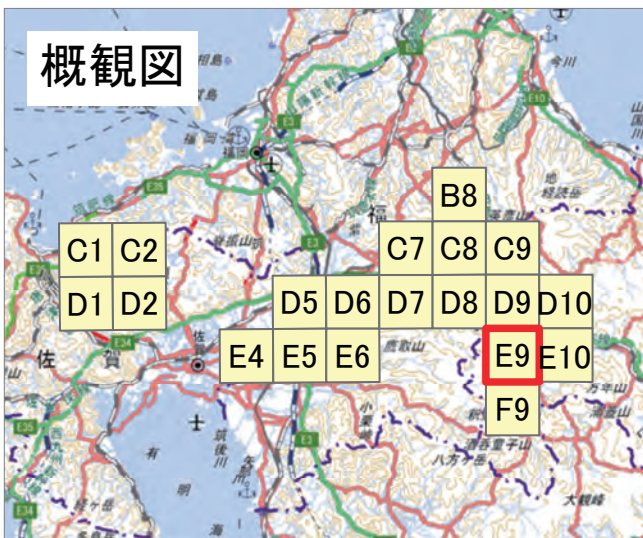

E4

↑ 撮影位置

2023年7月

前線による大雨災害

航空写真 標定図 2

2023年7月11日撮影

撮影場所 福岡県・佐賀県・大分県

E5

↑ 撮影位置

2023年7月

前線による大雨災害

航空写真 標定図 2

2023年7月11日撮影

撮影場所 福岡県・佐賀県・大分県

E6

↑ 撮影位置

2023年7月

前線による大雨災害

航空写真 標定図 2

2023年7月11日撮影

撮影場所 福岡県・佐賀県・大分県

E9

↑ 撮影位置

2023年7月
前線による大雨災害

航空写真 標定図 2

2023年7月11日撮影

撮影場所 福岡県・佐賀県・大分県

↑ 撮影位置

2023年7月

前線による大雨災害

航空写真 標定図 2

2023年7月11日撮影