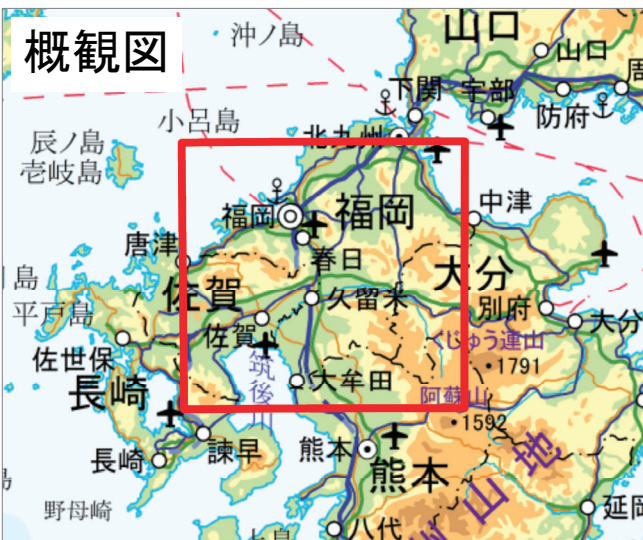

0123 km

↑ 撮影位置

2023年7月

前線による大雨災害

航空写真 標定図 2

2023年7月11日撮影

撮影場所 福岡県・佐賀県・大分県

↑ 撮影位置

2023年7月

前線による大雨災害

航空写真 標定図 2

2023年7月11日撮影

撮影場所 福岡県・佐賀県・大分県

C1

↑ 撮影位置

2023年7月
前線による大雨災害

航空写真 標定図 2

2023年7月11日撮影

撮影場所 福岡県・佐賀県・大分県

↑ 撮影位置

2023年7月

前線による大雨災害

航空写真 標定図 2

2023年7月11日撮影

撮影場所 福岡県・佐賀県・大分県

↑ 撮影位置

2023年7月

前線による大雨災害

航空写真 標定図 2

2023年7月11日撮影

撮影場所 福岡県・佐賀県・大分県

↑ 撮影位置