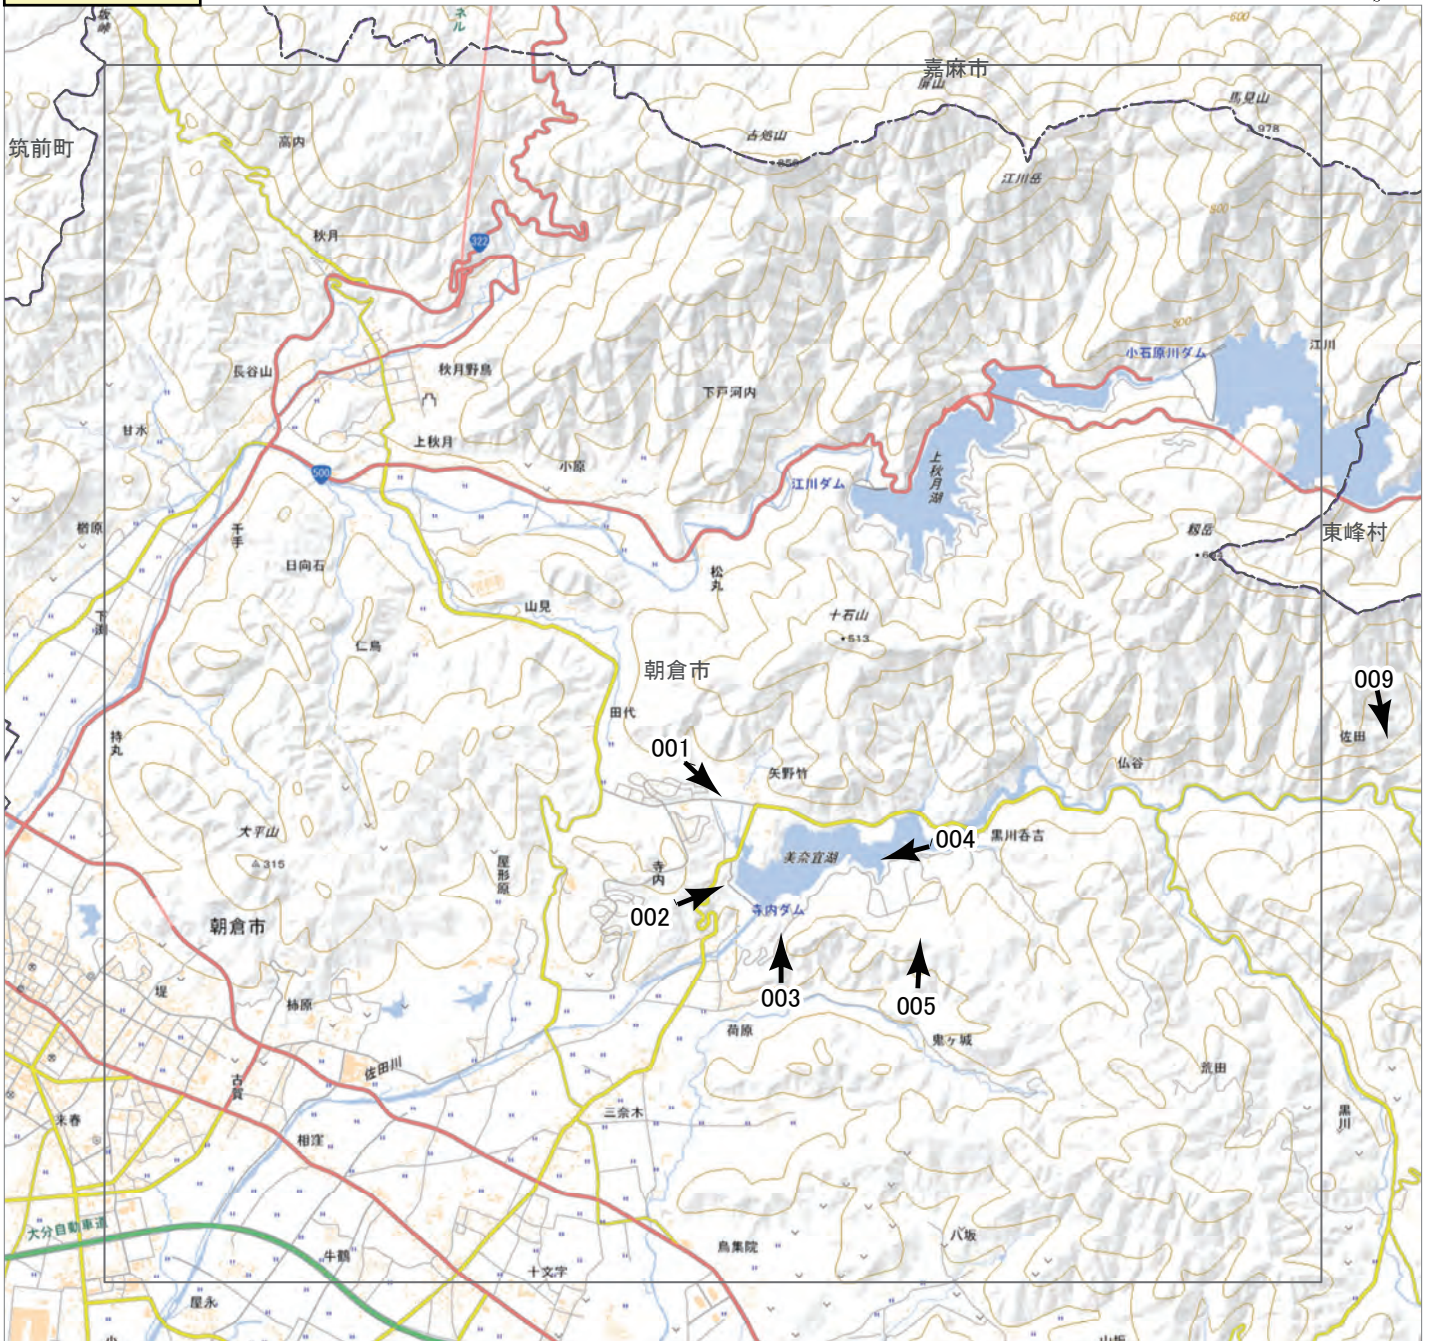

2023年7月

前線による大雨災害

航空写真 標定図 2

2023年7月11日撮影

撮影場所 福岡県・佐賀県・大分県

C1

↑ 撮影位置

2023年7月
前線による大雨災害

航空写真 標定図 2

2023年7月11日撮影

撮影場所 福岡県・佐賀県・大分県

↑ 撮影位置

2023年7月

前線による大雨災害

航空写真 標定図 2

2023年7月11日撮影

撮影場所 福岡県・佐賀県・大分県

↑ 撮影位置

2023年7月

前線による大雨災害

航空写真 標定図 2

2023年7月11日撮影

撮影場所 福岡県・佐賀県・大分県

↑ 撮影位置

2023年 7月

前線による大雨災害

航空写真 標定図 2

2023年 7月11日撮影

撮影場所 福岡県・佐賀県・大分県

↑ 撮影位置

2023年7月

前線による大雨災害