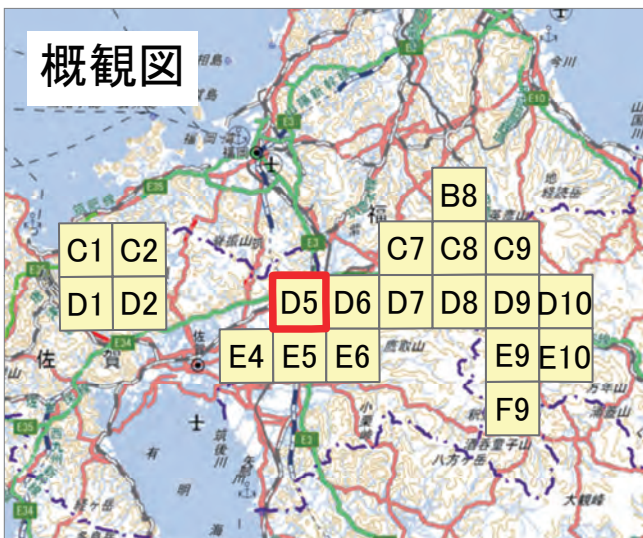

2023年 7月

前線による大雨災害

航空写真 標定図 2

2023年 7月11日撮影

撮影場所 福岡県・佐賀県・大分県

↑ 撮影位置

2023年7月

前線による大雨災害

航空写真 標定図 2

2023年7月11日撮影

撮影場所 福岡県・佐賀県・大分県

D1

0 1 2 3 km

↑ 撮影位置

2023年7月

前線による大雨災害

航空写真 標定図 2

2023年7月11日撮影

撮影場所 福岡県・佐賀県・大分県

D2

↑ 撮影位置

2023年7月

前線による大雨災害

航空写真 標定図 2

2023年7月11日撮影

撮影場所 福岡県・佐賀県・大分県

D5

↑ 撮影位置

2023年7月

前線による大雨災害

航空写真 標定図 2

2023年7月11日撮影