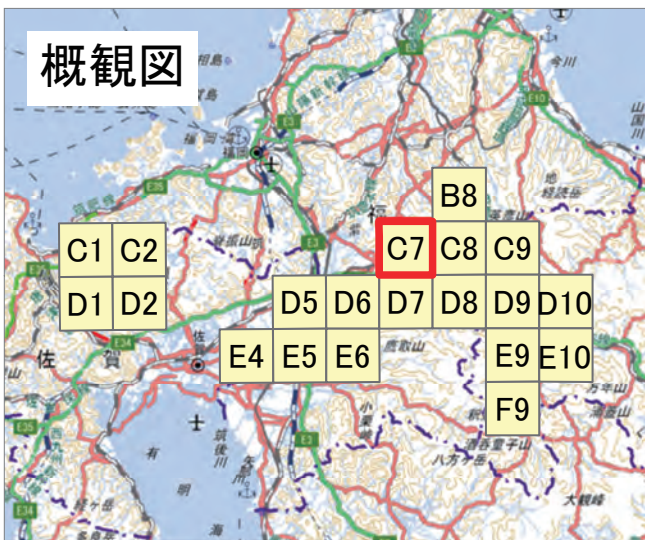

2023年7月

前線による大雨災害

航空写真 標定図 2

2023年7月11日撮影

撮影場所 福岡県・佐賀県・大分県

C1

↑ 撮影位置

2023年7月
前線による大雨災害

航空写真 標定図 2

2023年7月11日撮影

撮影場所 福岡県・佐賀県・大分県

↑ 撮影位置

2023年7月

前線による大雨災害

航空写真 標定図 2

2023年7月11日撮影

撮影場所 福岡県・佐賀県・大分県

↑ 撮影位置

2023年7月

前線による大雨災害

航空写真 標定図 2

2023年7月11日撮影

撮影場所 福岡県・佐賀県・大分県

↑ 撮影位置

2023年 7月

前線による大雨災害

航空写真 標定図 2

2023年 7月11日撮影

撮影場所 福岡県・佐賀県・大分県

↑ 撮影位置

2023年7月

前線による大雨災害