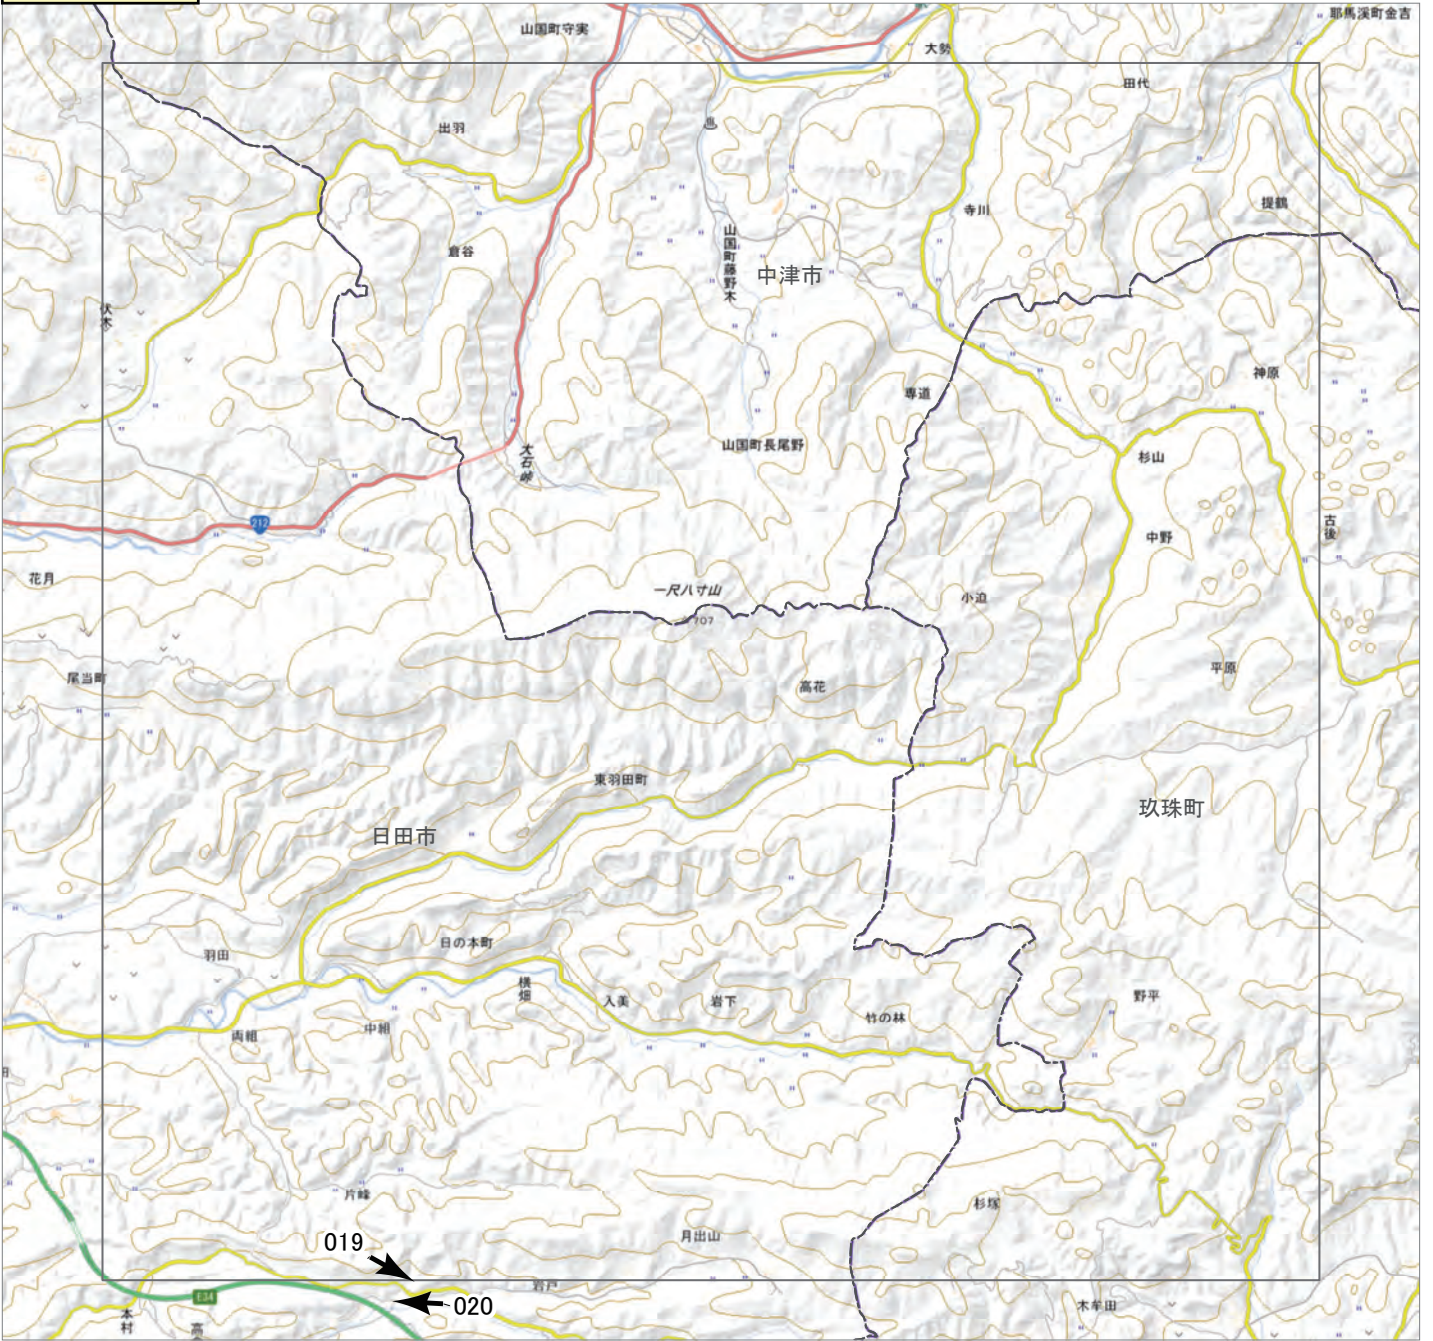

撮影場所 福岡県・佐賀県・大分県

↑ 撮影位置

2023年7月
 前線による大雨災害
 航空写真 標定図2
 2023年7月11日撮影
 撮影場所 福岡県・佐賀県・大分県

D7

0 1 2 3 km

↑ 撮影位置

2023年7月

前線による大雨災害

航空写真 標定図 2

2023年7月11日撮影

撮影場所 福岡県・佐賀県・大分県

D8

↑ 撮影位置

2023年7月

前線による大雨災害

航空写真 標定図 2

2023年7月11日撮影

撮影場所 福岡県・佐賀県・大分県

D9

↑ 撮影位置

2023年7月

前線による大雨災害

航空写真 標定図 2

2023年7月11日撮影

撮影場所 福岡県・佐賀県・大分県

D10

↑ 撮影位置

2023年7月

前線による大雨災害

航空写真 標定図 2

2023年7月11日撮影

撮影場所 福岡県・佐賀県・大分県