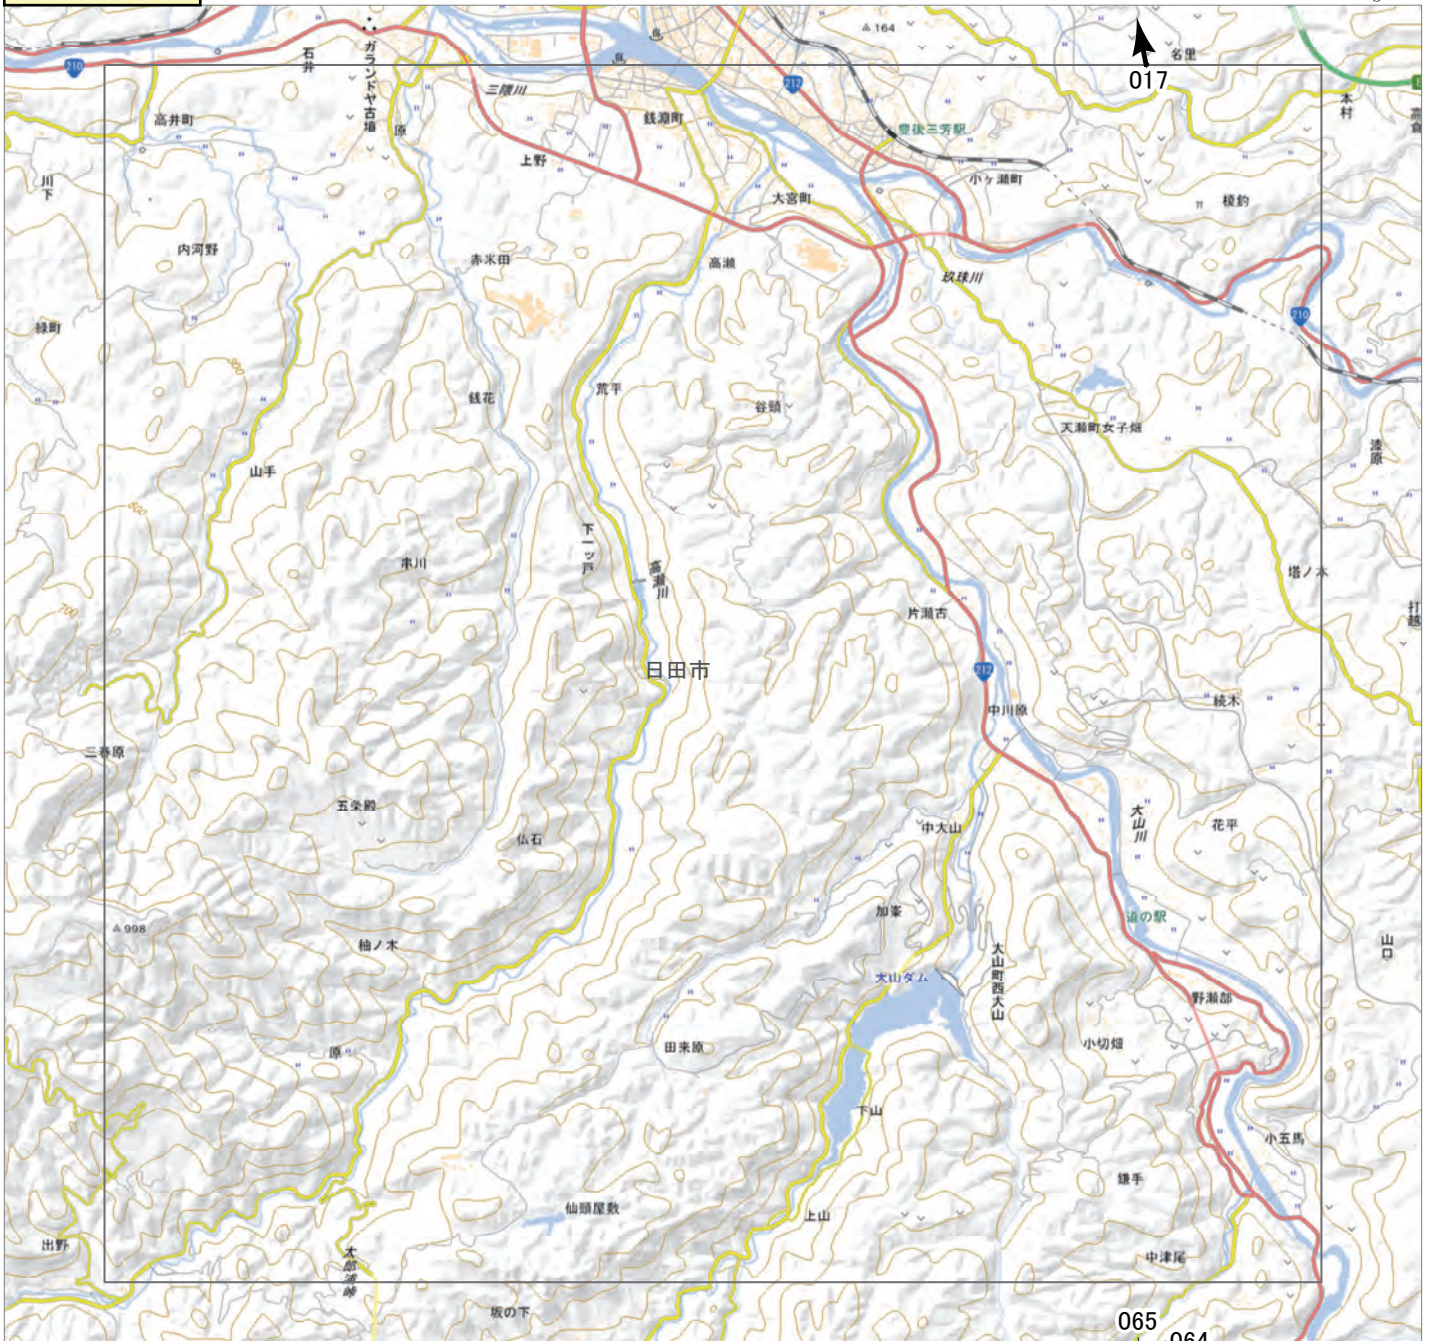

↑ 撮影位置

2023年7月

前線による大雨災害

航空写真 標定図 2

2023年7月11日撮影

撮影場所 福岡県・佐賀県・大分県

E6

↑ 撮影位置

2023年7月

前線による大雨災害

航空写真 標定図 2

2023年7月11日撮影

撮影場所 福岡県・佐賀県・大分県

E9

↑ 撮影位置

2023年7月
前線による大雨災害

航空写真 標定図 2

2023年7月11日撮影

撮影場所 福岡県・佐賀県・大分県

↑ 撮影位置

2023年7月

前線による大雨災害

航空写真 標定図 2

2023年7月11日撮影