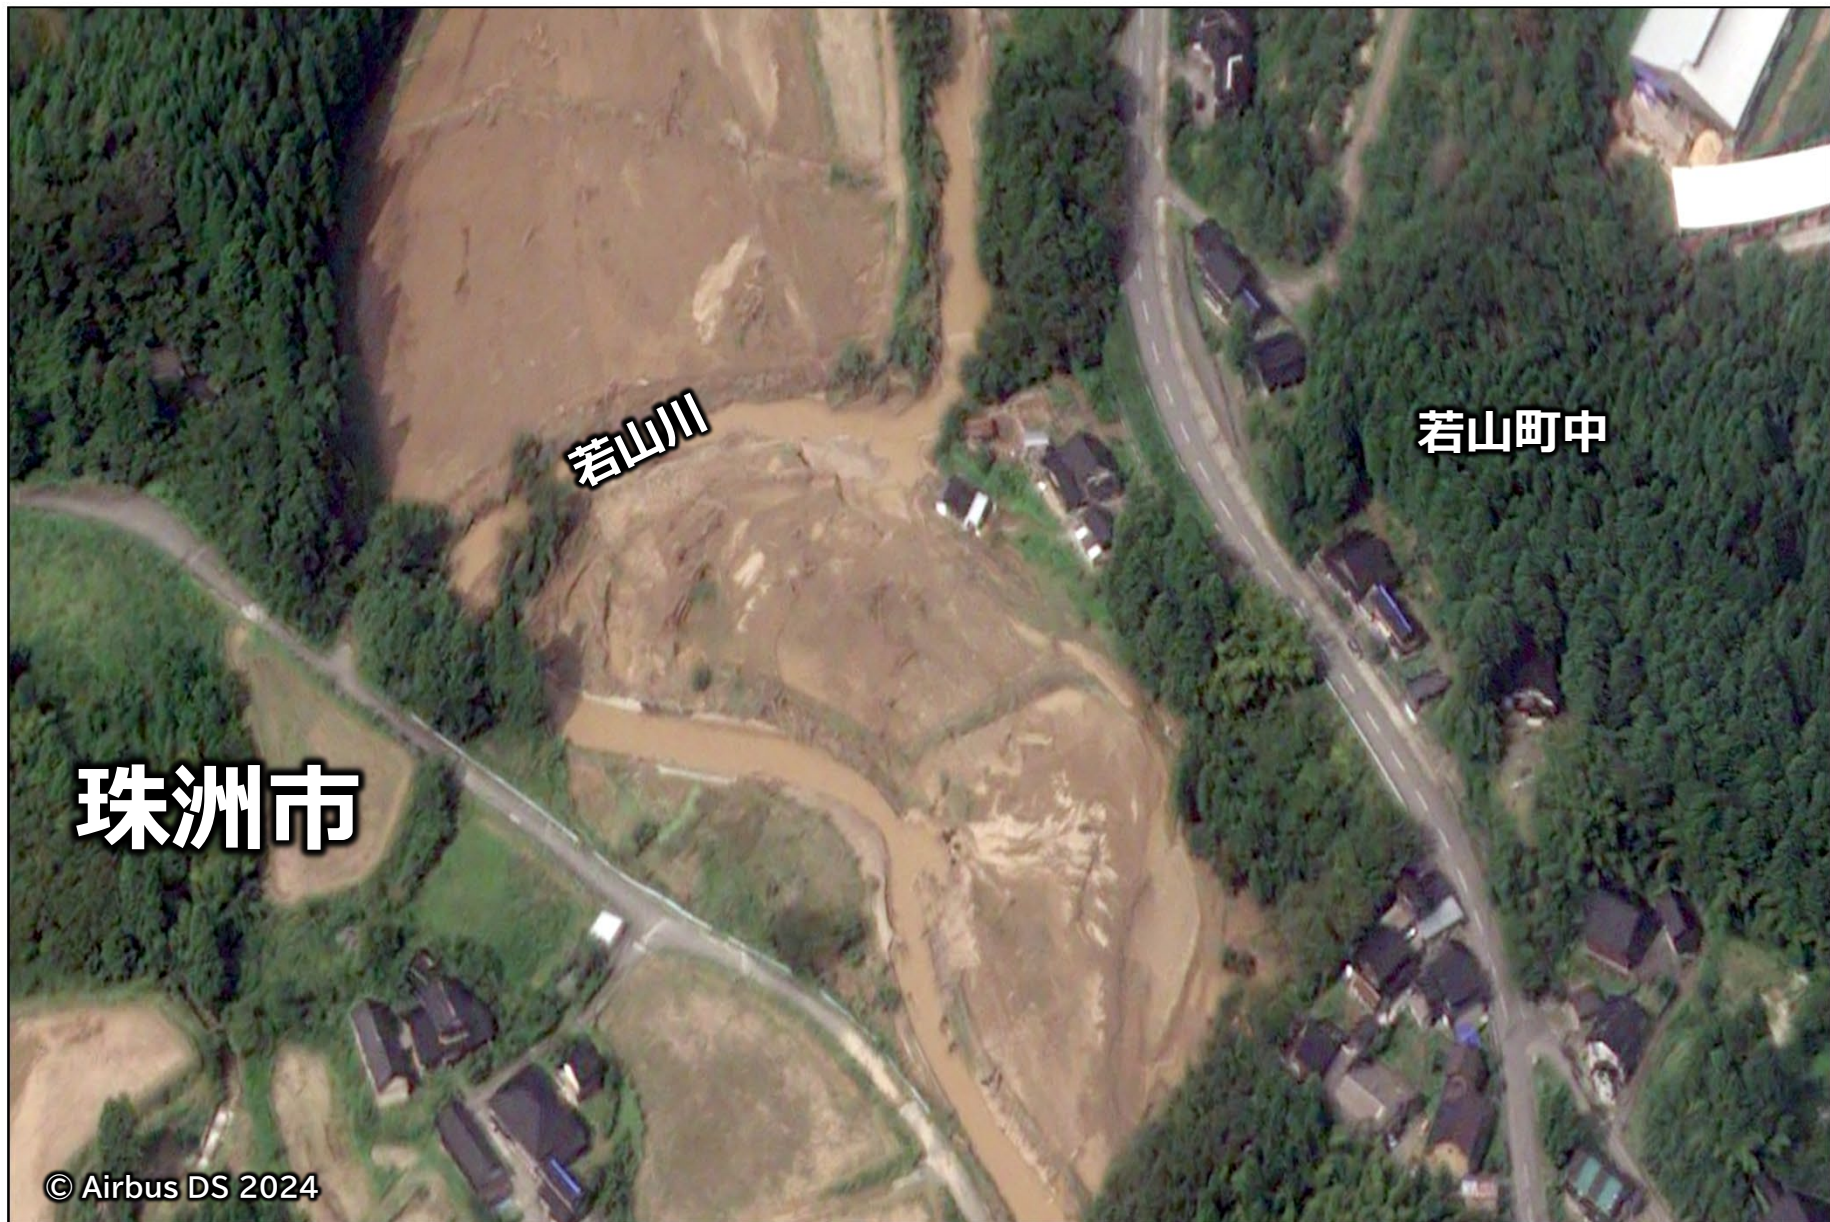

2024年9月 低気圧・前線による大雨災害:2024年9月24日撮影PleiadesNEO衛星観測結果

© Airbus DS 2024

© Airbus DS 2024

© Airbus DS 2024

© Airbus DS 2024

珠洲市

若山町鈴内

© Airbus DS 2024

珠洲市

上戸町南方

© Airbus DS 2024

上戸町南方

珠洲市

© Airbus DS 2024

珠洲市

上戸町南方