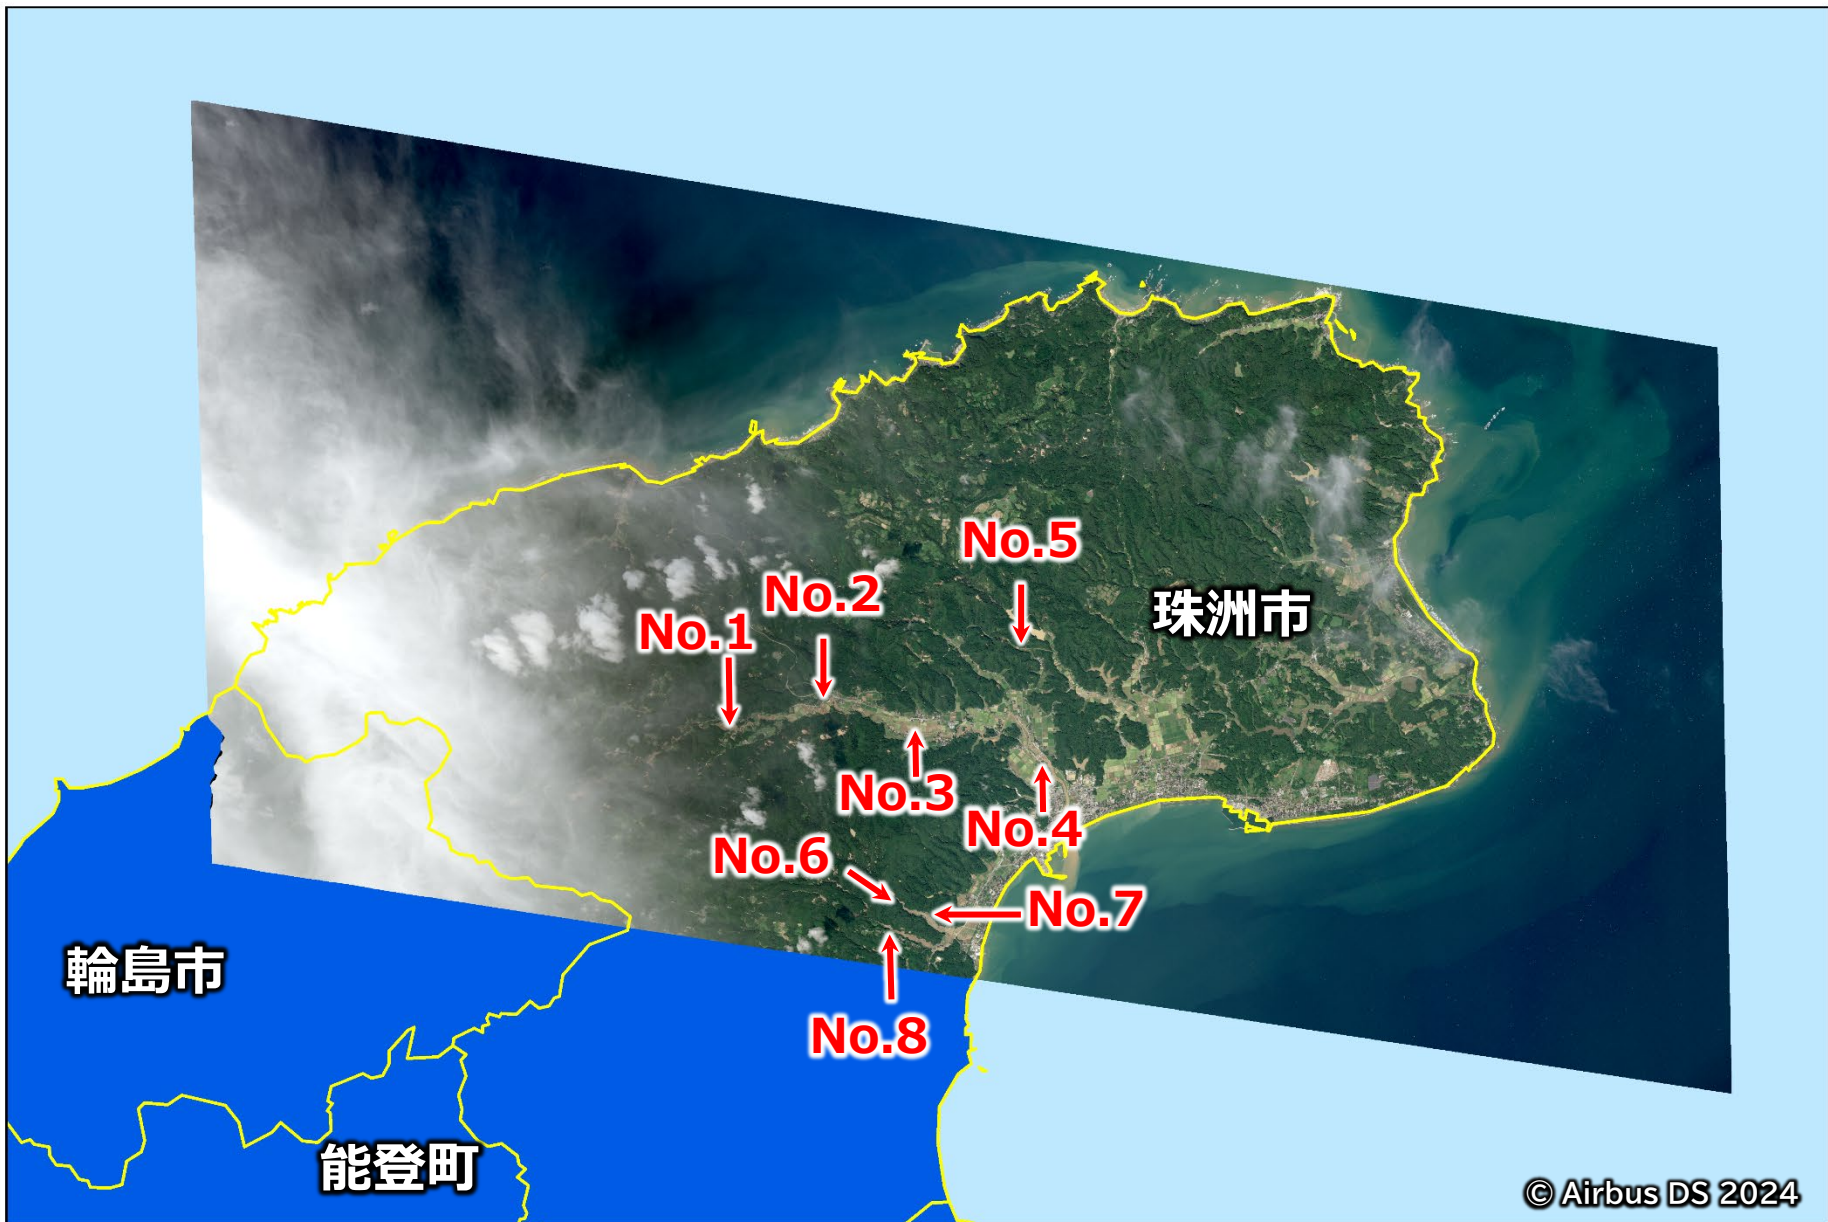

2024年9月 低気圧・前線による大雨災害:2024年9月24日撮影PleiadesNEO衛星観測結果

© Airbus DS 2024

© Airbus DS 2024

© Airbus DS 2024

© Airbus DS 2024

珠洲市

若山町鈴内

© Airbus DS 2024

珠洲市

上戸町南方

© Airbus DS 2024

上戸町南方

珠洲市

© Airbus DS 2024

珠洲市

上戸町南方

© Airbus DS 2024