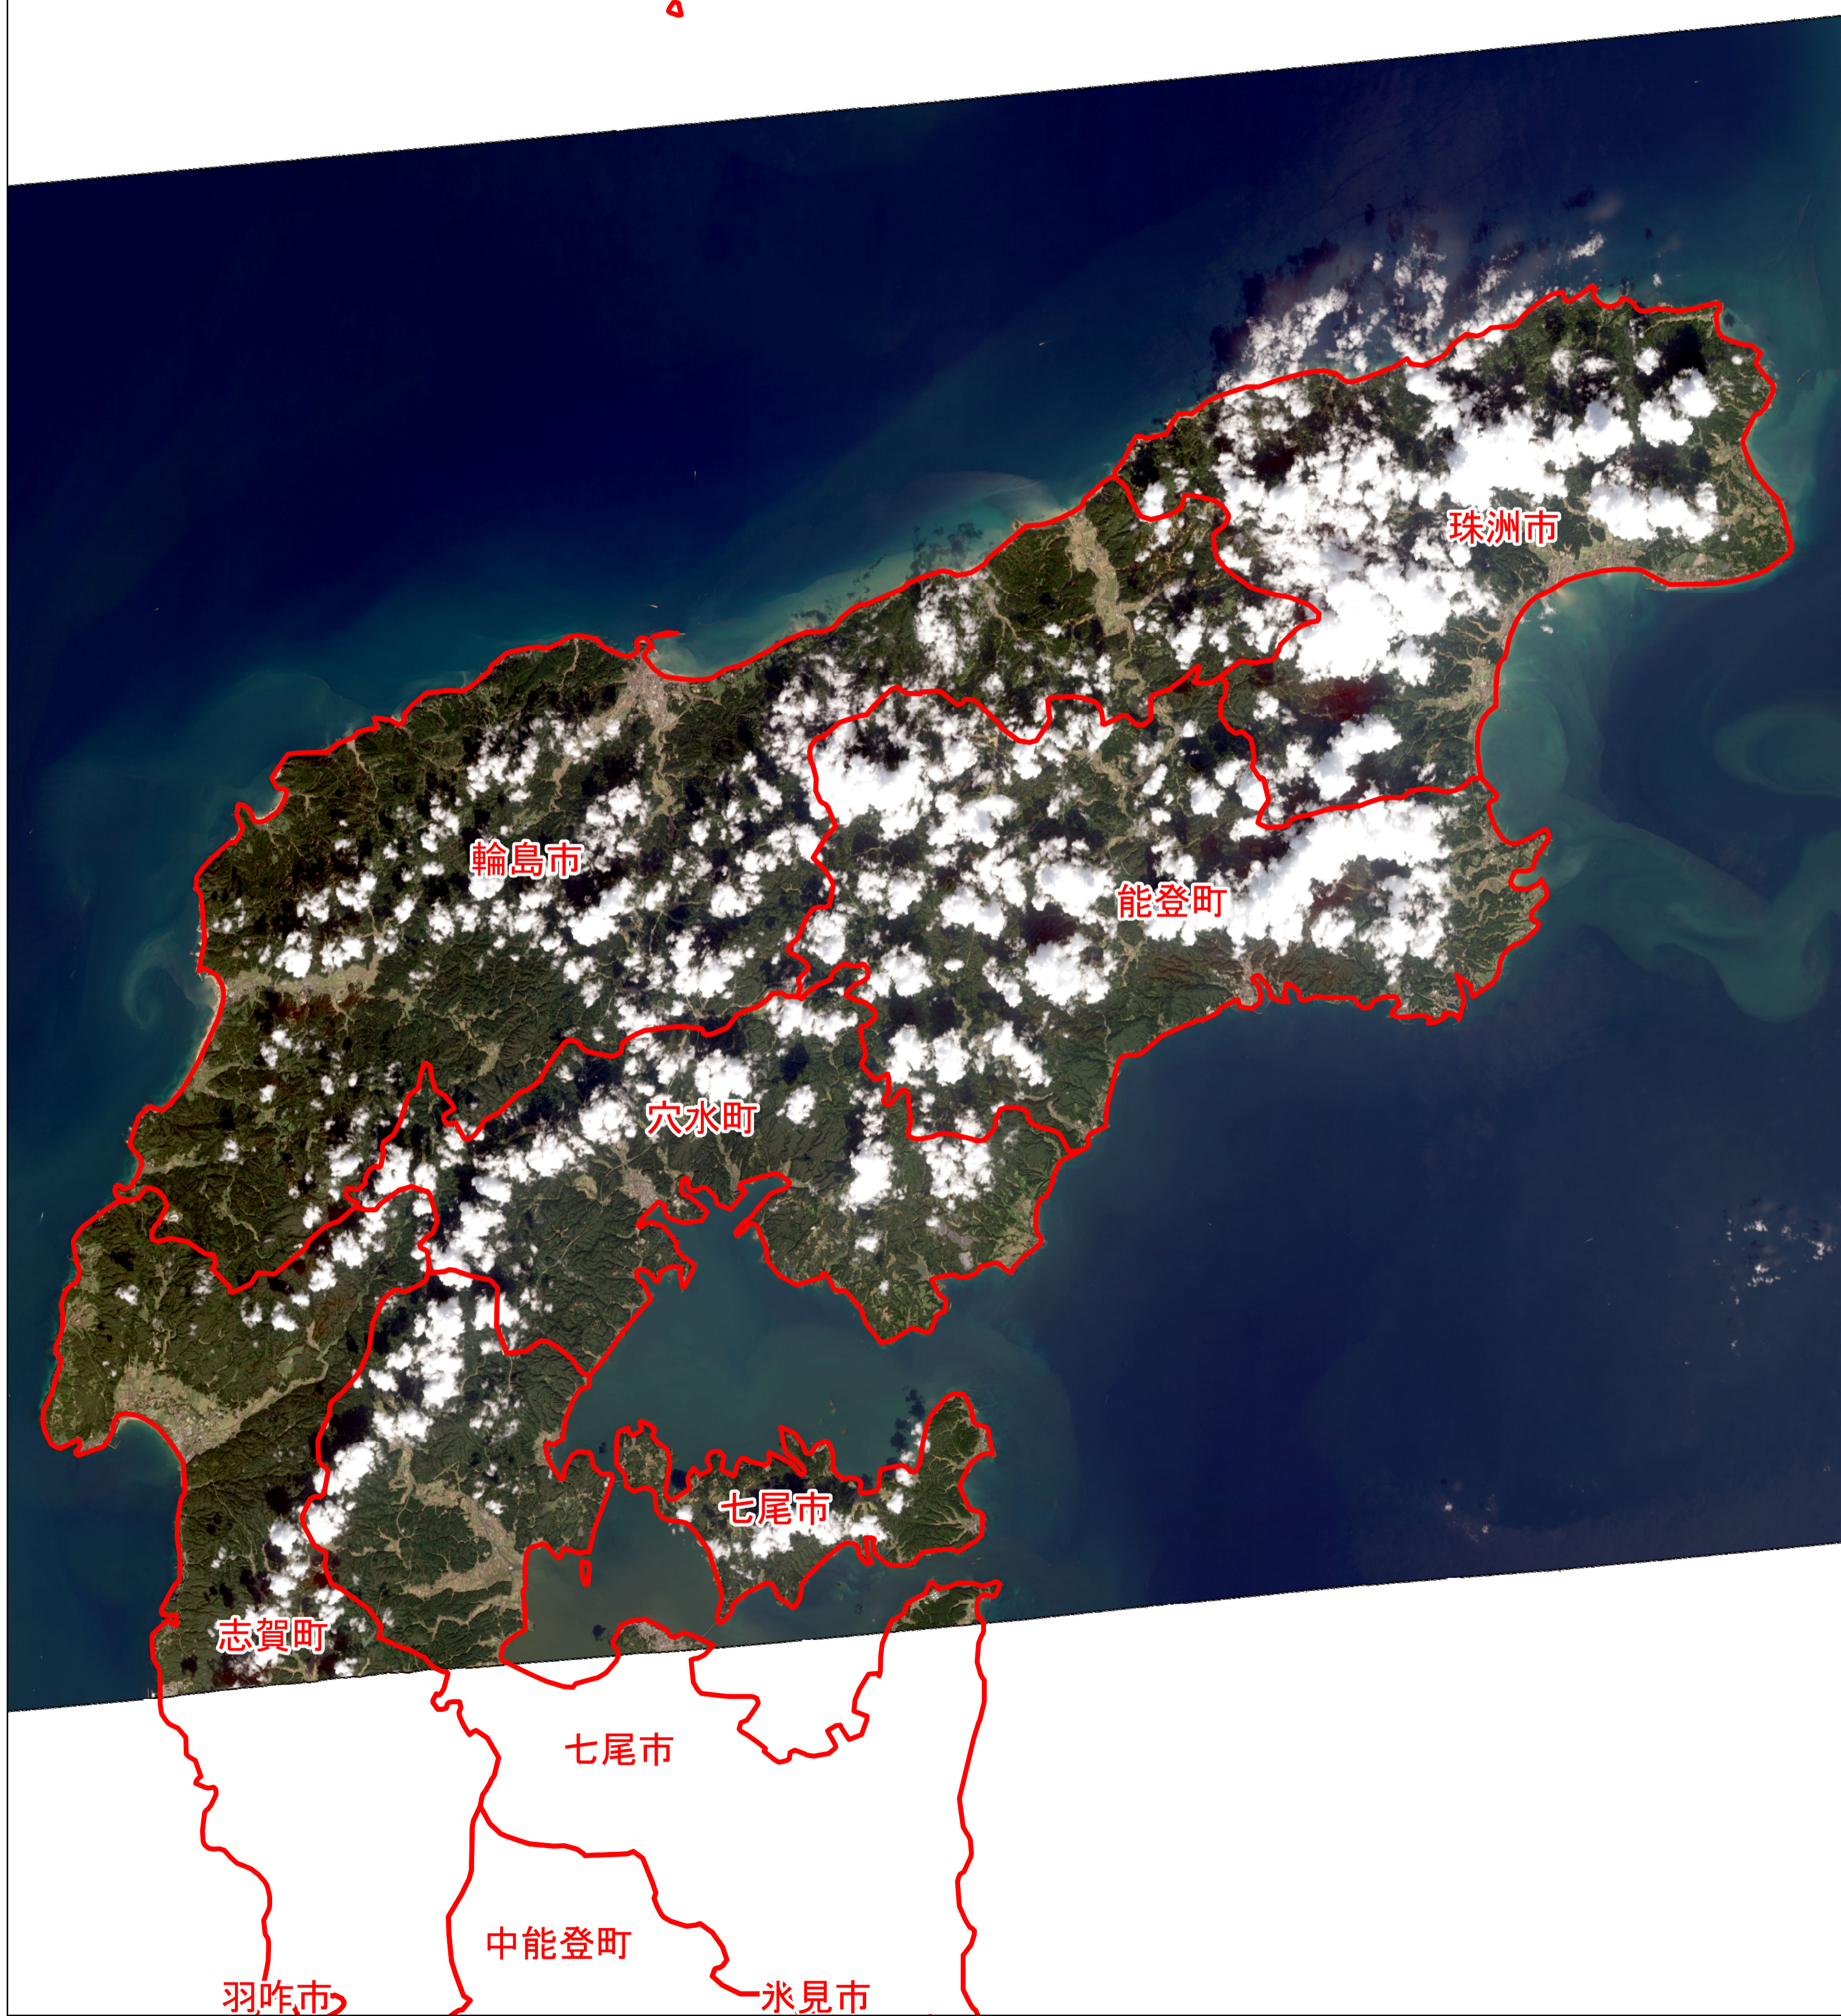

石川県能登半島 SPOT衛星撮影画像 (左…2024年1月地震後 右…2024年9月大雨後)

2024年1月2日 10時16分観測

2024年9月25日 10時13分観測

衛星名：SPOT
解像度：1.5m

0 7,500 15,000 30,000 m

1:160,000(A1出力時)