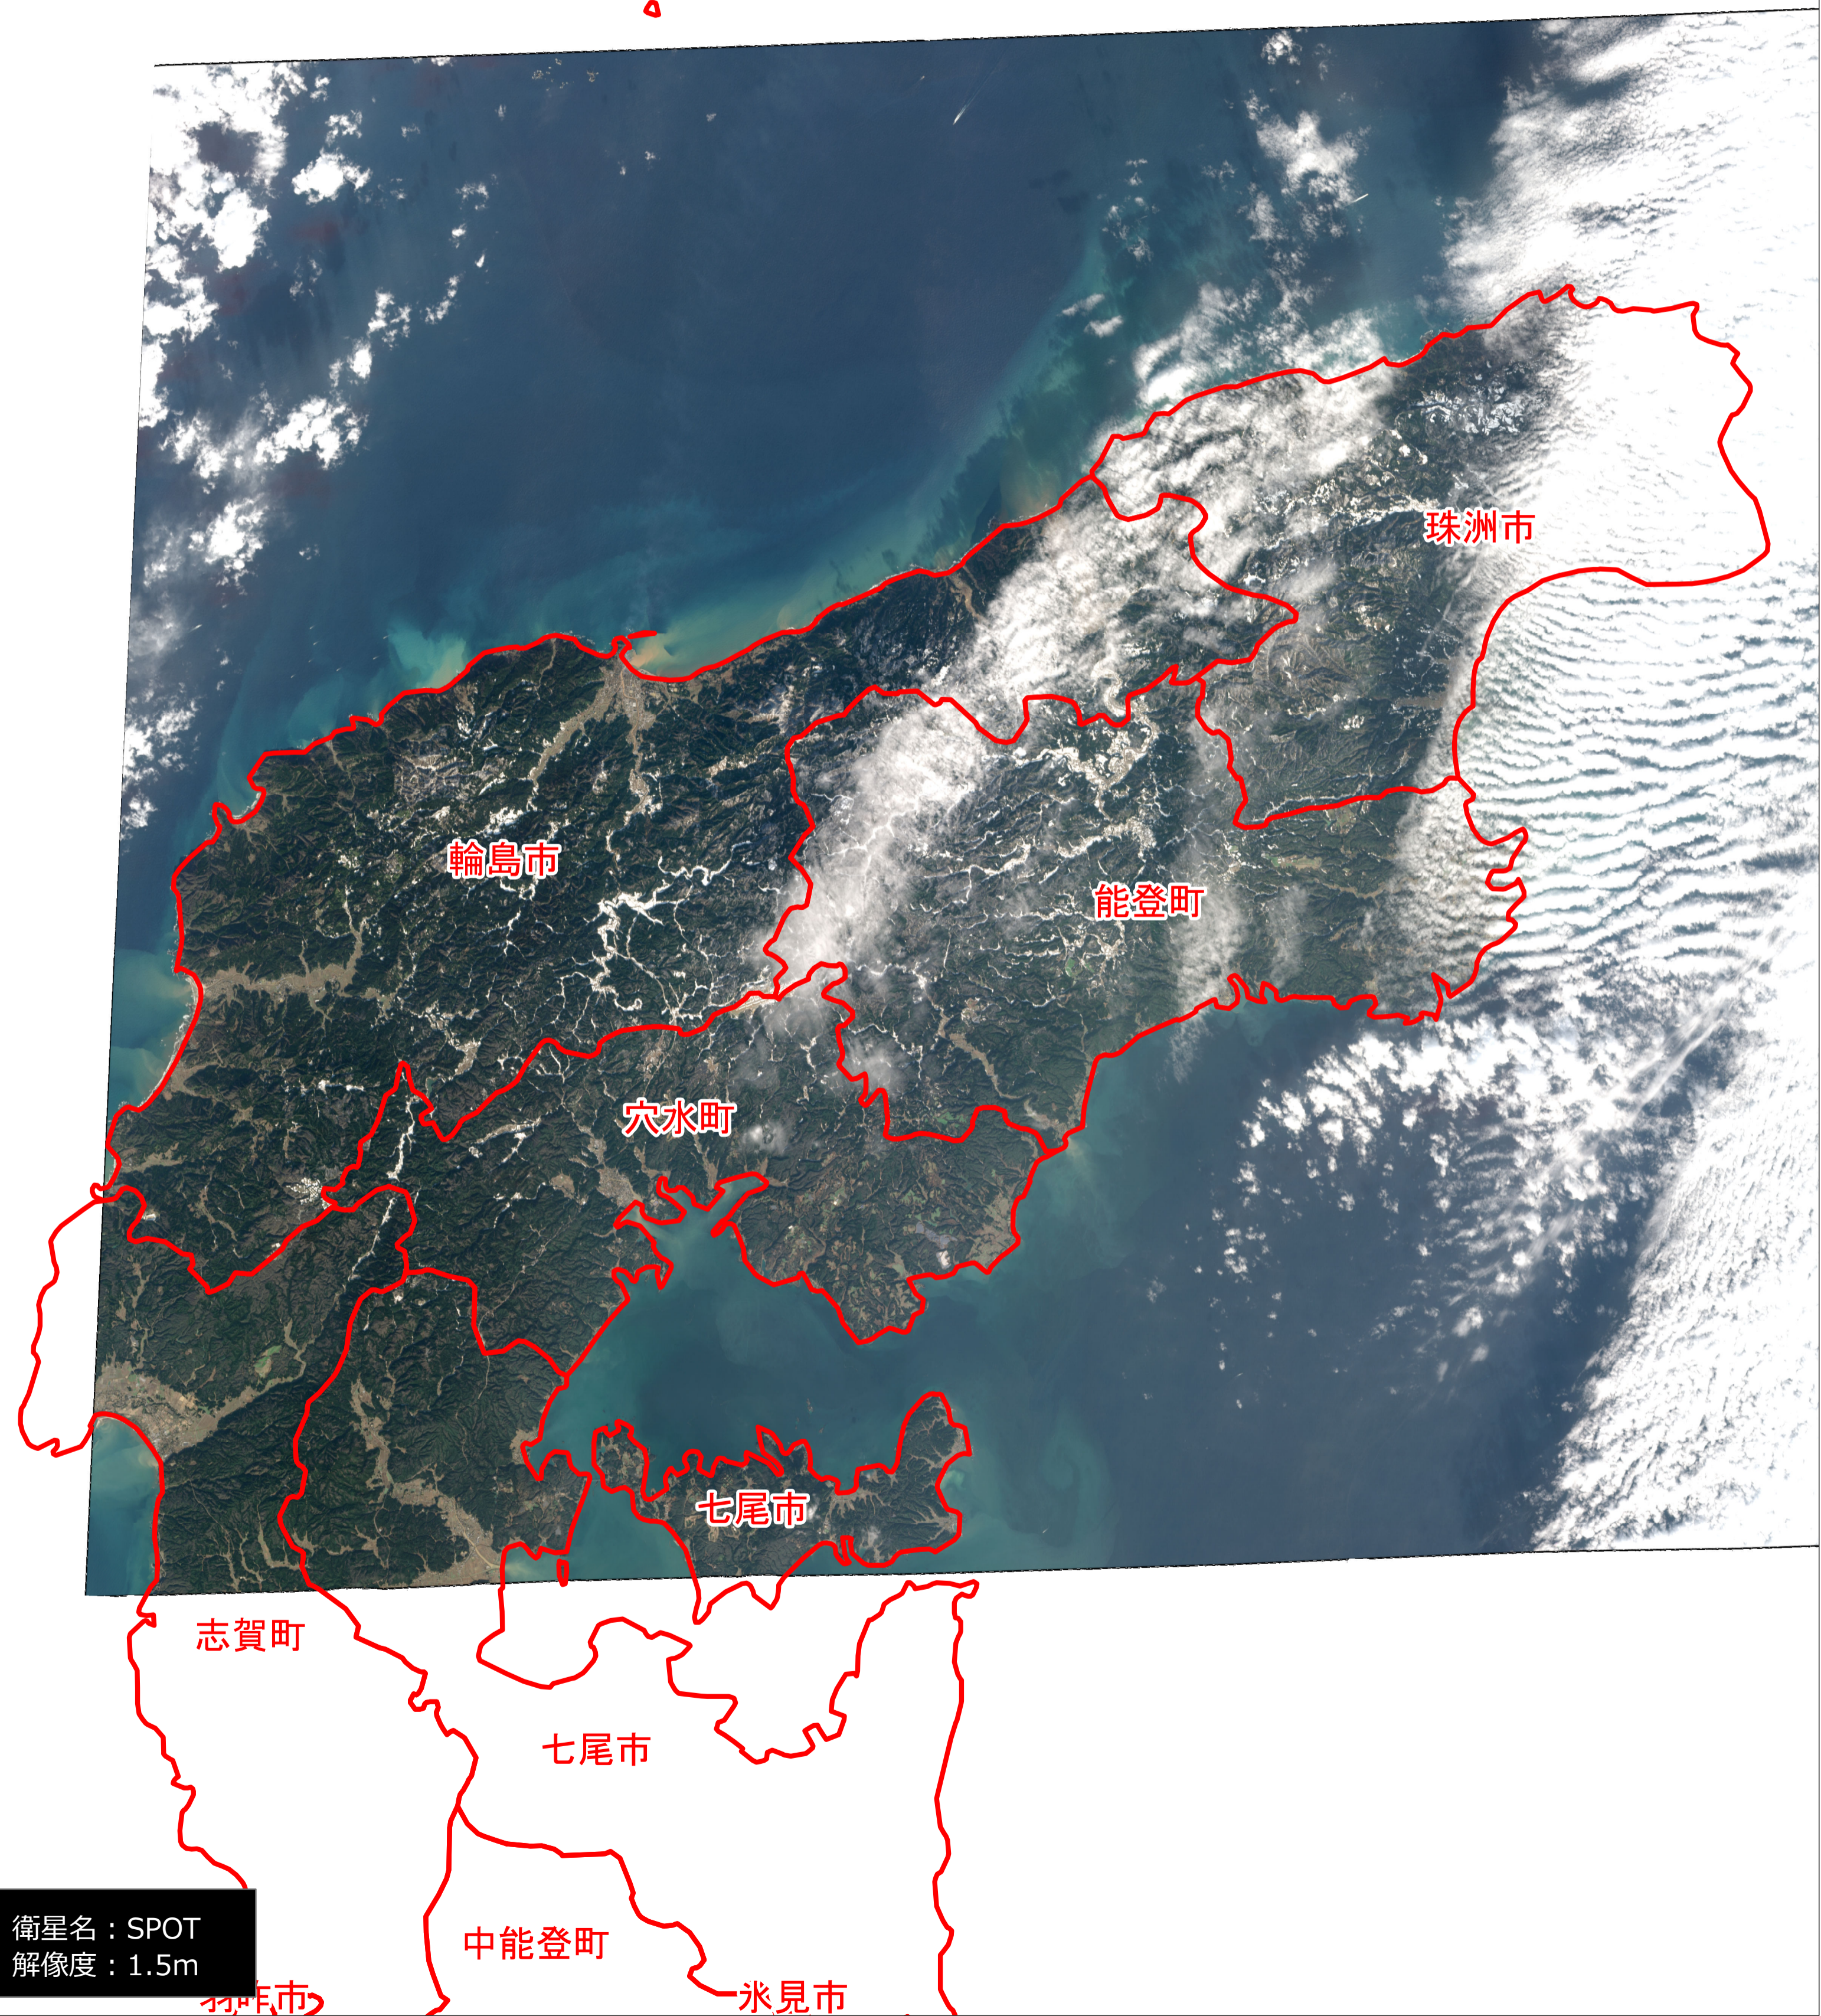

石川県能登半島 SPOT衛星撮影画像 (左…2024年1月地震後 右…2024年9月大雨後)

2024年1月2日 10時16分観測

2024年9月25日 10時13分観測

衛星名：SPOT
解像度：1.5m

0 7,500 15,000 30,000 m

1:160,000(A1出力時)