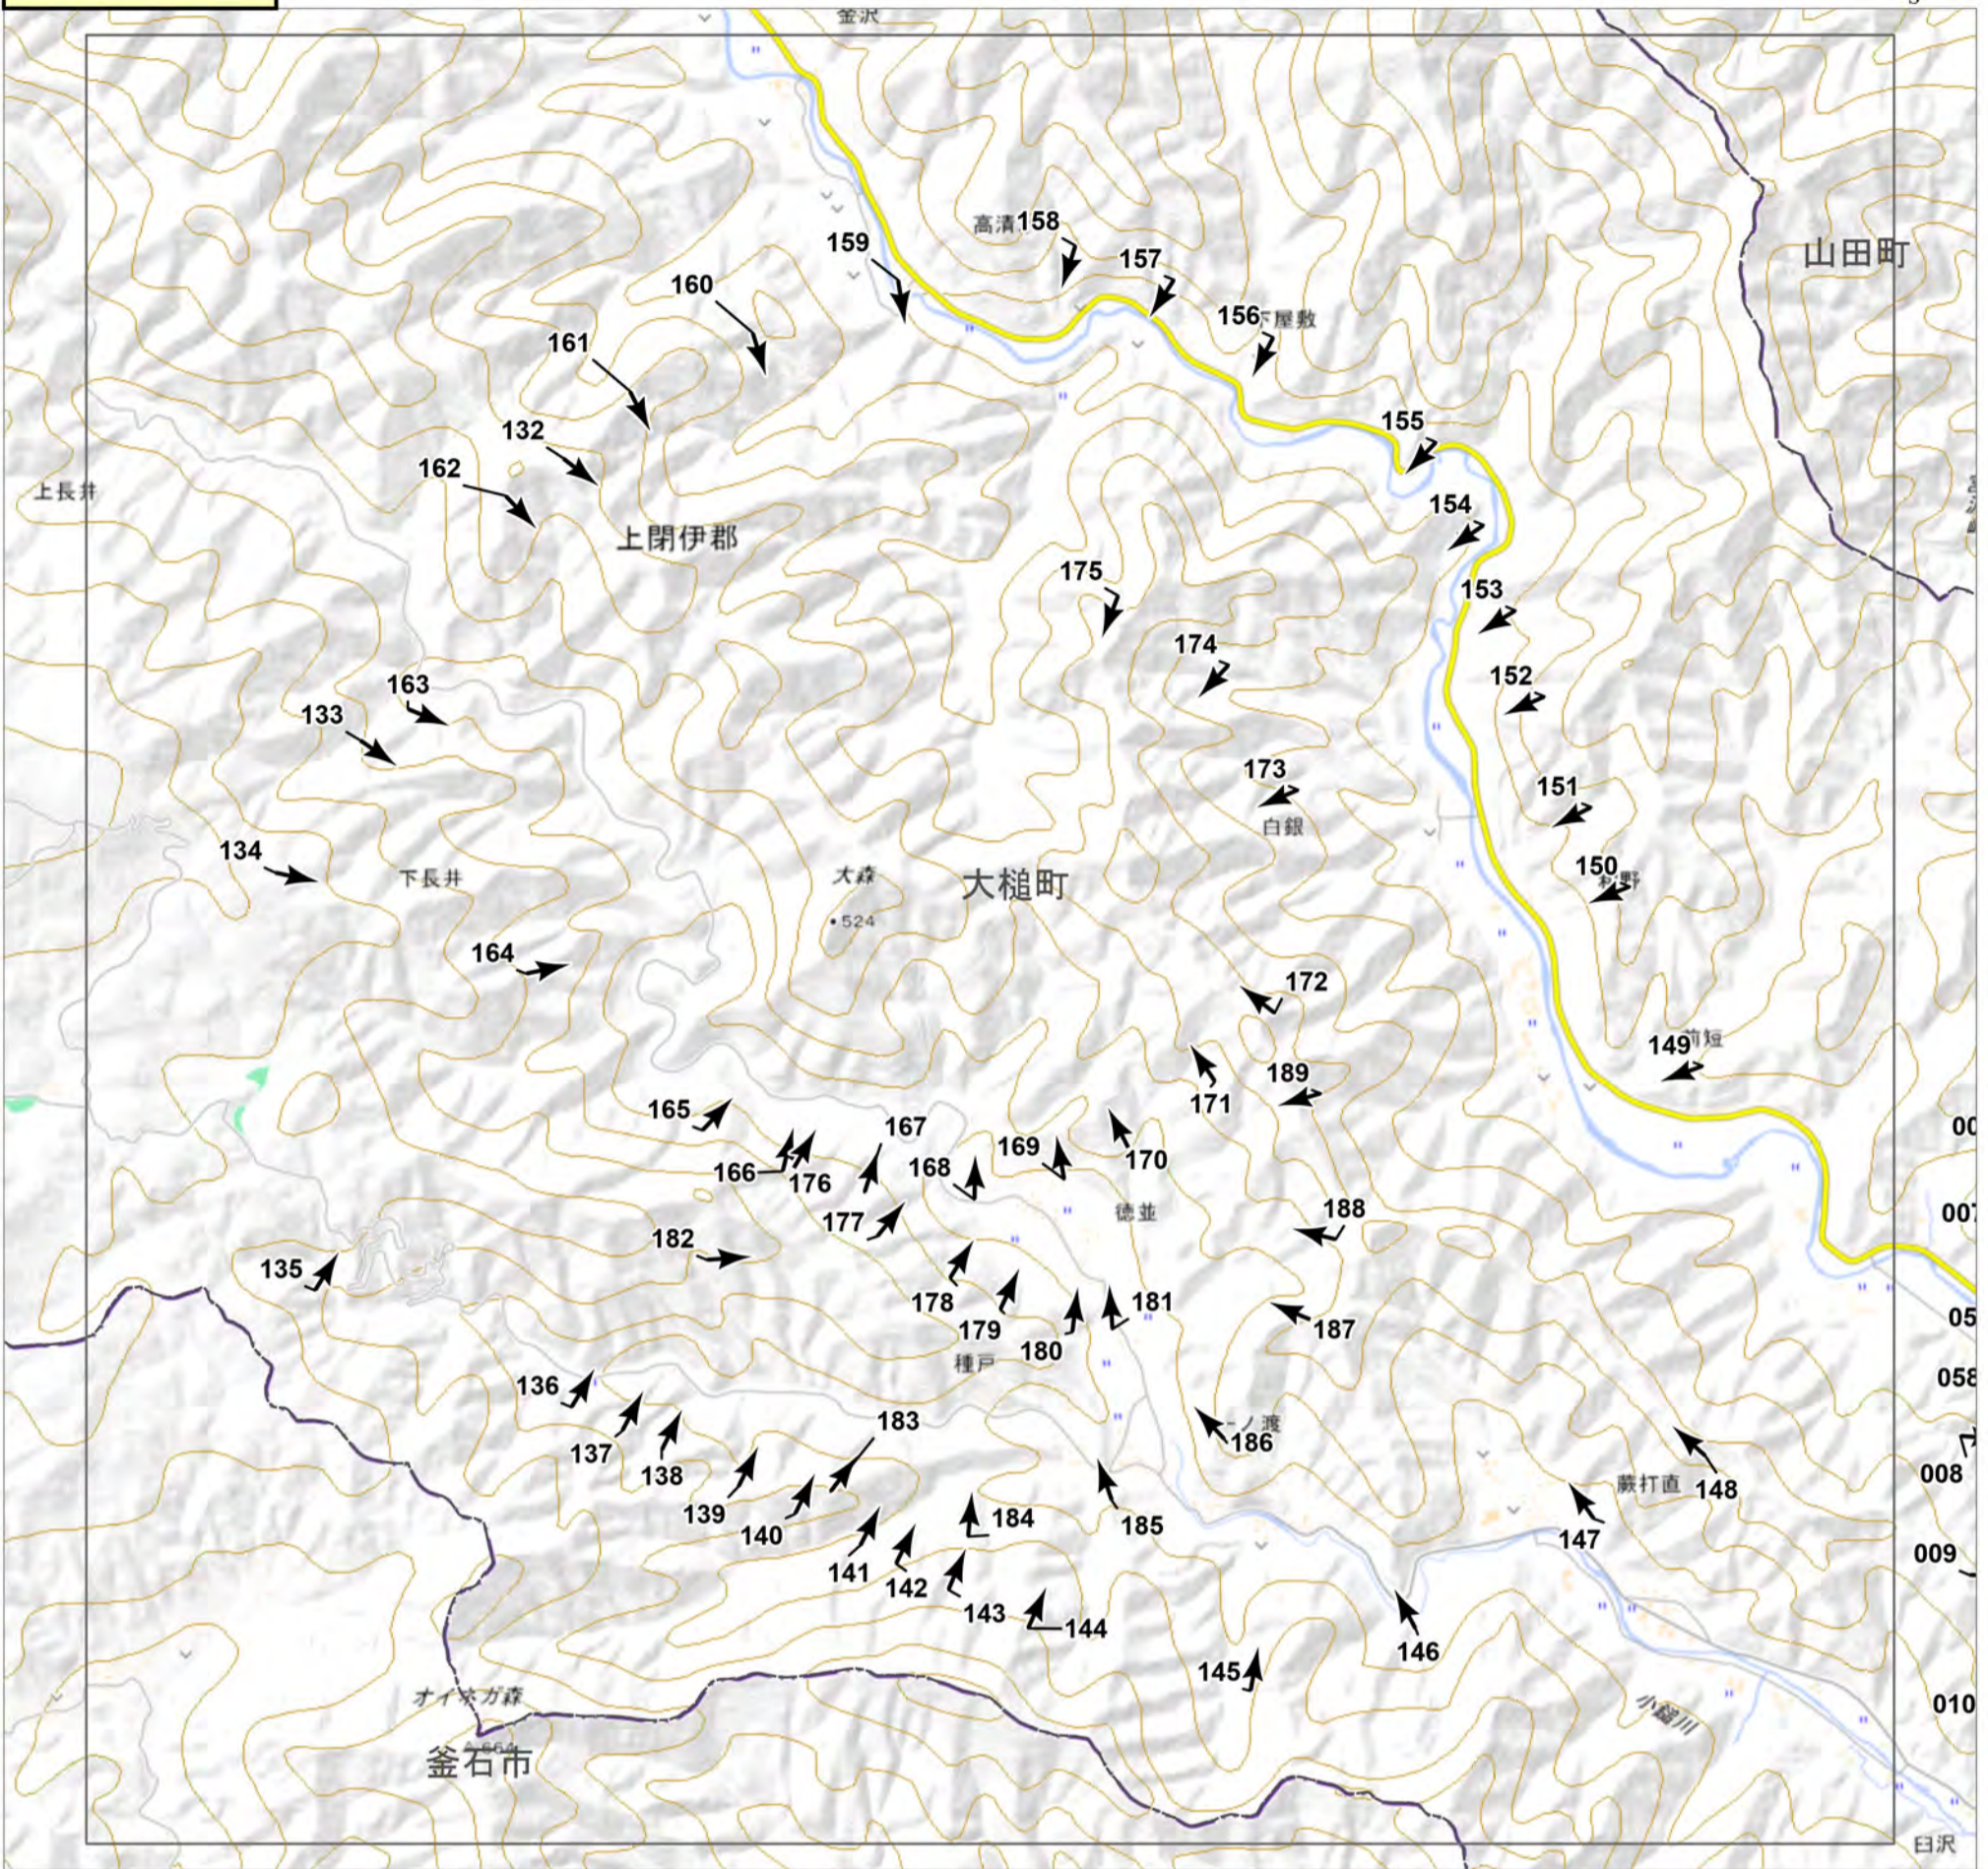

↑ 撮影位置

2026年4月  
 岩手県大槌町の山林火災  
 航空写真 標定図 1  
 2026年4月30日撮影  
 撮影場所 岩手県

A1

↑ 撮影位置

2026年4月  
岩手県大槌町の山林火災  
航空写真 標定図 1  
2026年4月30日撮影  
撮影場所 岩手県

B1

↑ 撮影位置

2026年4月  
岩手県大槌町の山林火災  
航空写真 標定図 1  
2026年4月30日撮影  
撮影場所 岩手県

C1

↑ 撮影位置

2026年4月  
岩手県大槌町の山林火災  
航空写真 標定図 1  
2026年4月30日撮影  
撮影場所 岩手県

2026年4月岩手県大槌町の山林火災

航空写真 標定図 1

2026年4月30日撮影

撮影場所 岩手県

<p>031</p>  <p>PASCO</p>	<p>032</p>  <p>PASCO</p>	<p>033</p>  <p>PASCO</p>
<p>034</p>  <p>PASCO</p>	<p>035</p>  <p>PASCO</p>	<p>036</p>  <p>PASCO</p>
<p>037</p>  <p>PASCO</p>	<p>038</p>  <p>PASCO</p>	<p>039</p>  <p>PASCO</p>
<p>040</p>  <p>PASCO</p>	<p>041</p>  <p>PASCO</p>	<p>042</p>  <p>PASCO</p>
<p>043</p>  <p>PASCO</p>	<p>044</p>  <p>PASCO</p>	<p>045</p>  <p>PASCO</p>