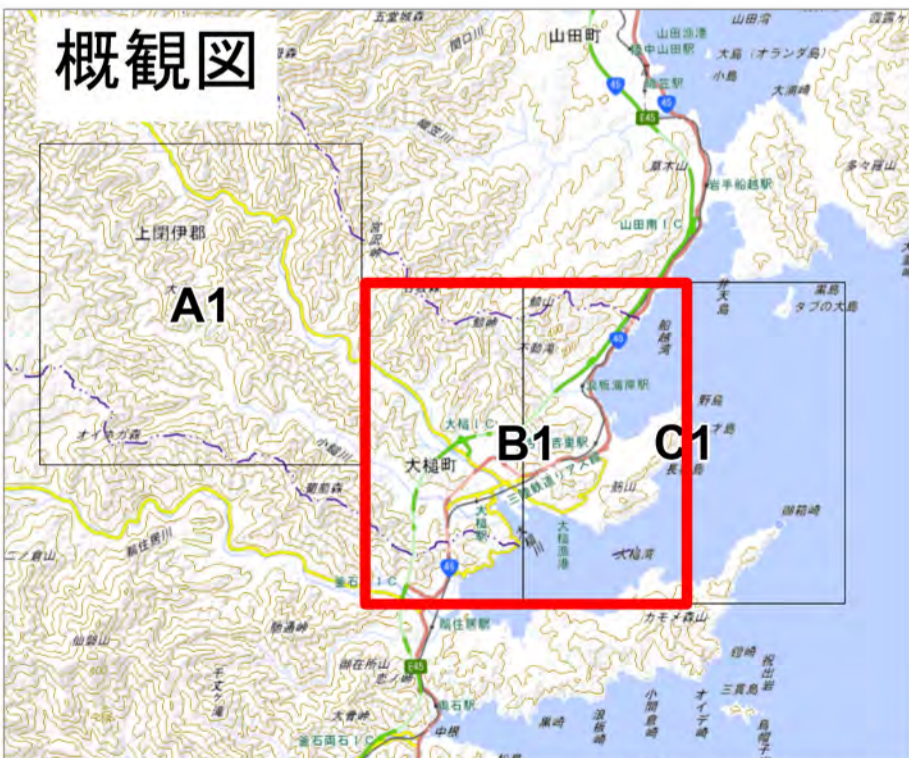

↑ 撮影位置

2026年4月  
 岩手県大槌町の山林火災  
 航空写真 標定図 1  
 2026年4月30日撮影  
 撮影場所 岩手県

A1

↑ 撮影位置

2026年4月  
岩手県大槌町の山林火災  
航空写真 標定図 1  
2026年4月30日撮影  
撮影場所 岩手県

B1

↑ 撮影位置

2026年4月  
岩手県大槌町の山林火災  
航空写真 標定図 1  
2026年4月30日撮影  
撮影場所 岩手県

C1

↑ 撮影位置

2026年4月  
岩手県大槌町の山林火災  
航空写真 標定図 1  
2026年4月30日撮影  
撮影場所 岩手県