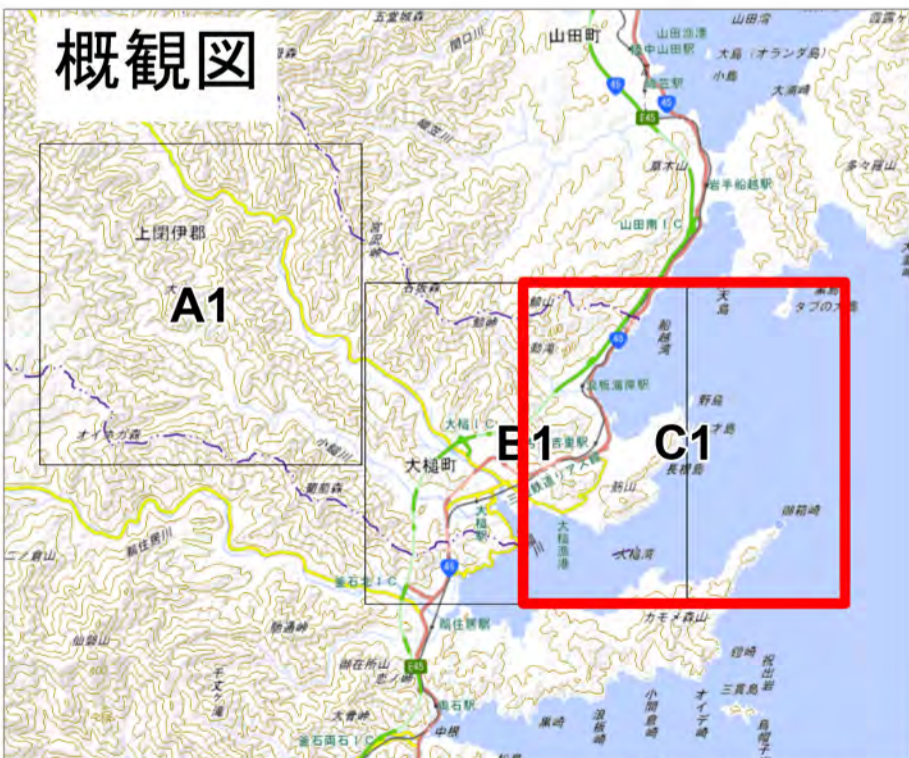

↑ 撮影位置

2026年4月  
 岩手県大槌町の山林火災  
 航空写真 標定図 1  
 2026年4月30日撮影  
 撮影場所 岩手県

A1

↑ 撮影位置

2026年4月  
岩手県大槌町の山林火災  
航空写真 標定図 1  
2026年4月30日撮影  
撮影場所 岩手県

B1

↑ 撮影位置

2026年4月  
岩手県大槌町の山林火災  
航空写真 標定図 1  
2026年4月30日撮影  
撮影場所 岩手県

C1

↑ 撮影位置

2026年4月  
岩手県大槌町の山林火災  
航空写真 標定図 1  
2026年4月30日撮影  
撮影場所 岩手県