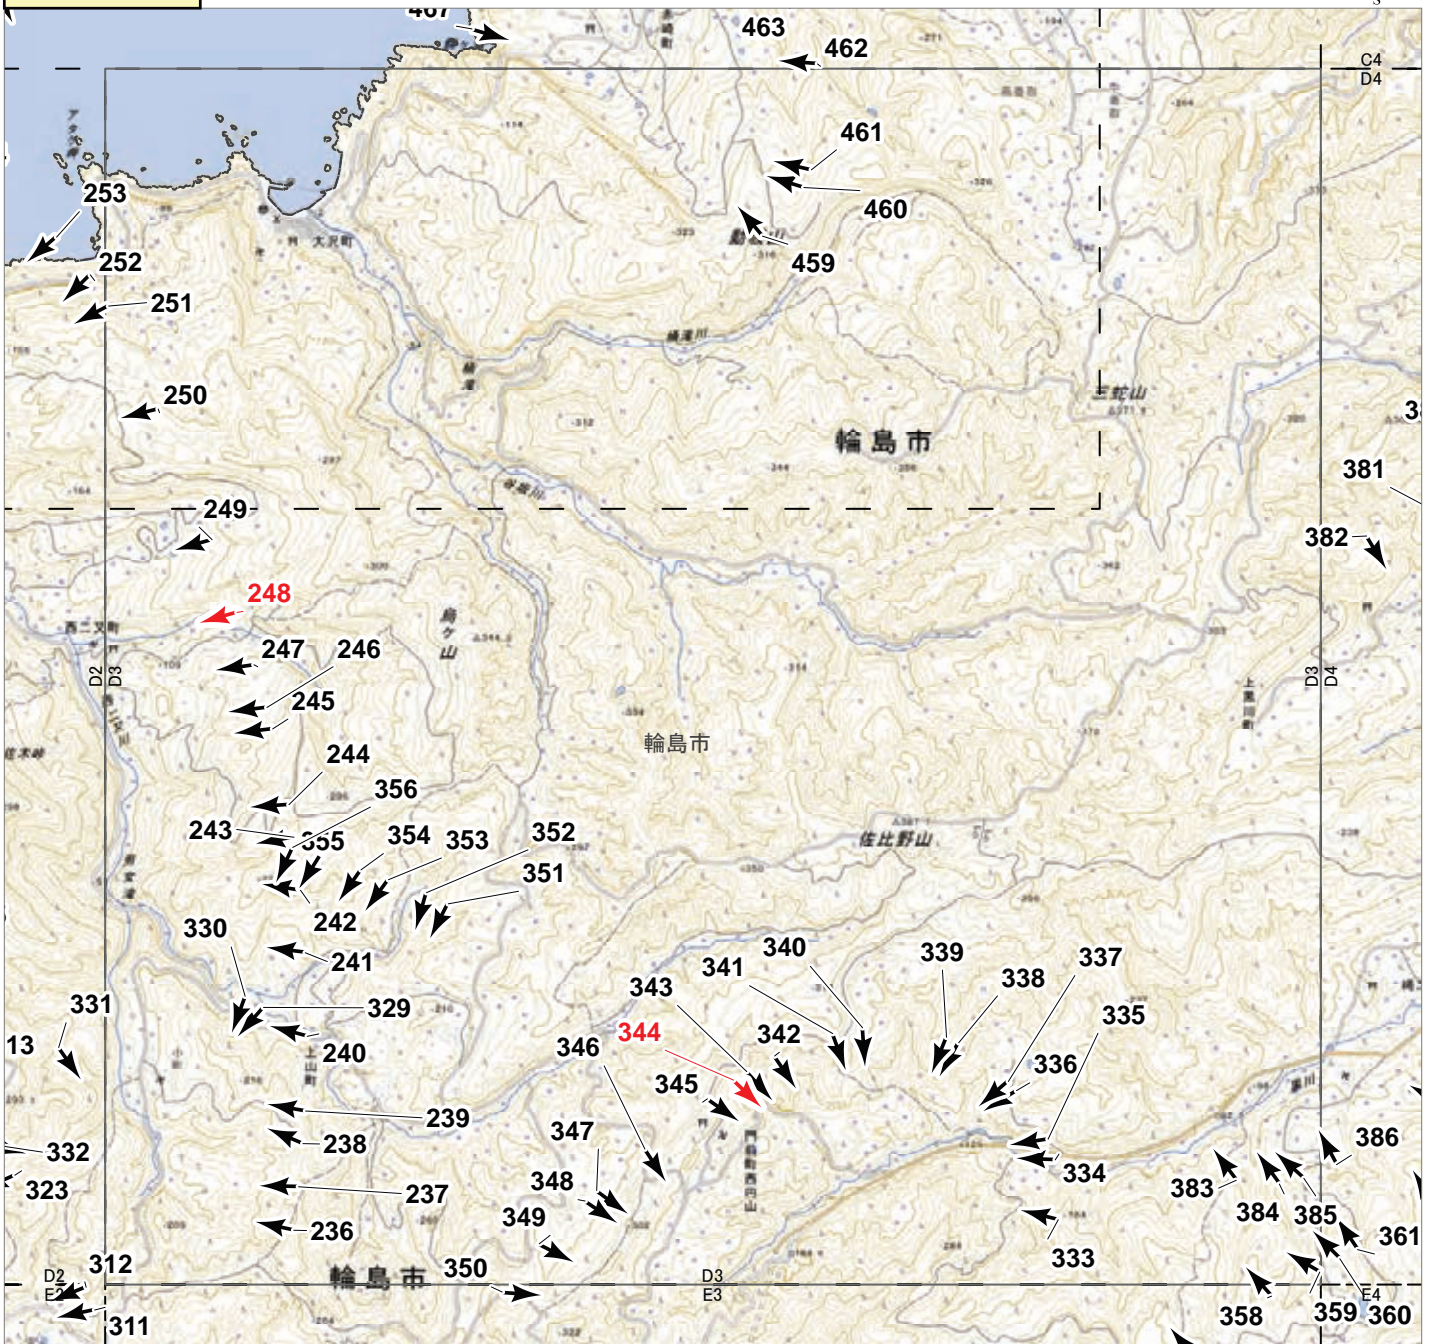

▲ 撮影位置 ▲ 撮影位置(HP写真掲載)