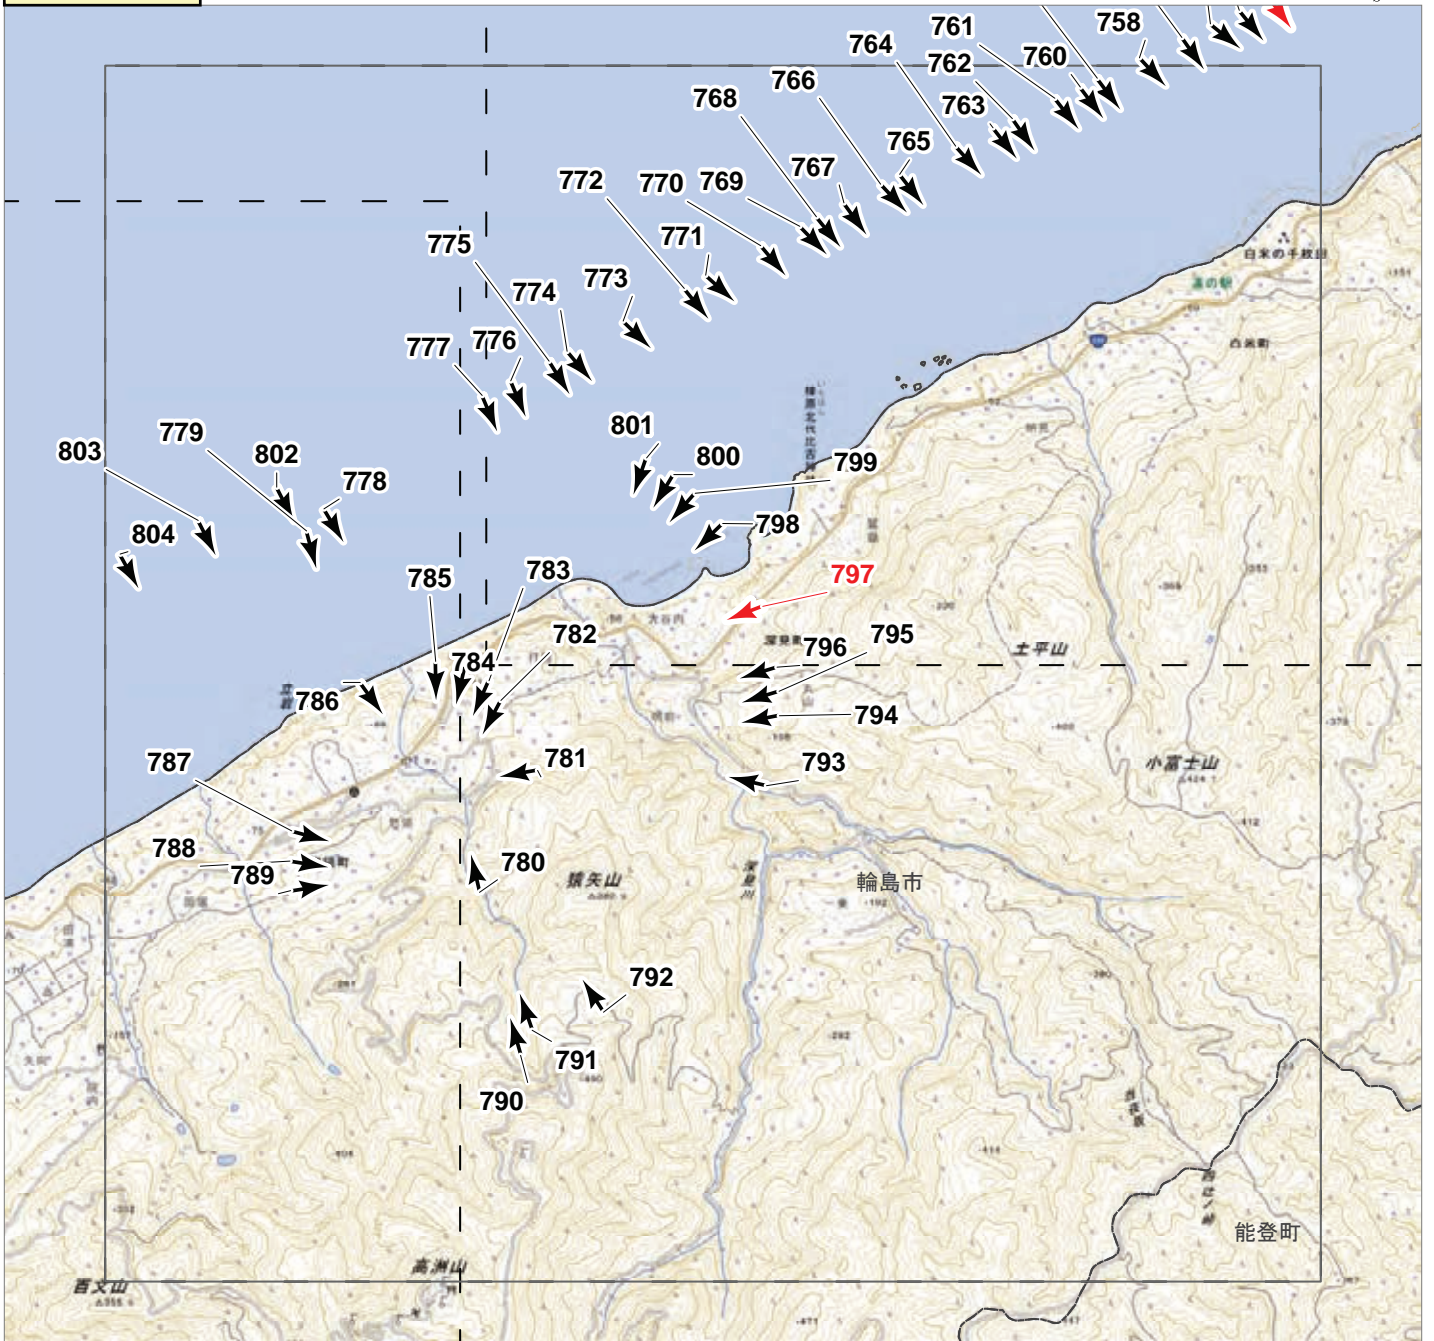

▲ 撮影位置 ▲ 撮影位置(HP写真掲載)