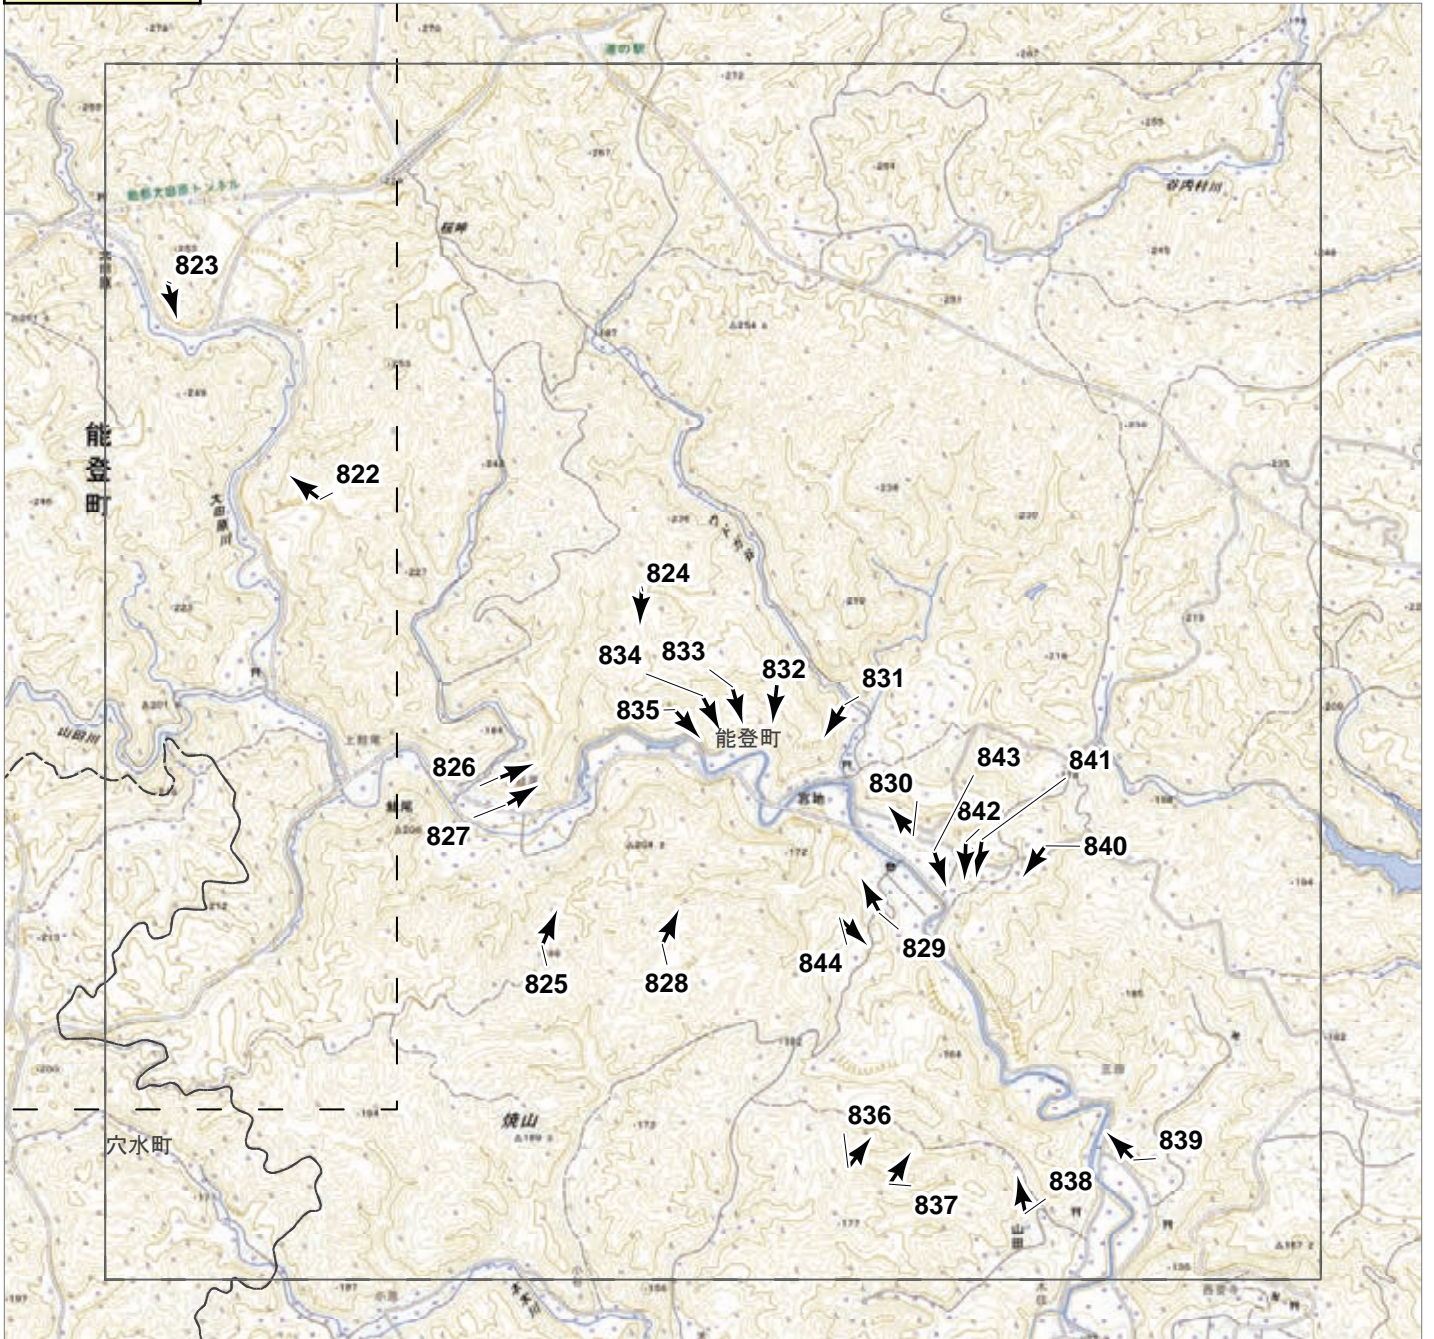

▲ 撮影位置 ▲ 撮影位置(HP写真掲載)