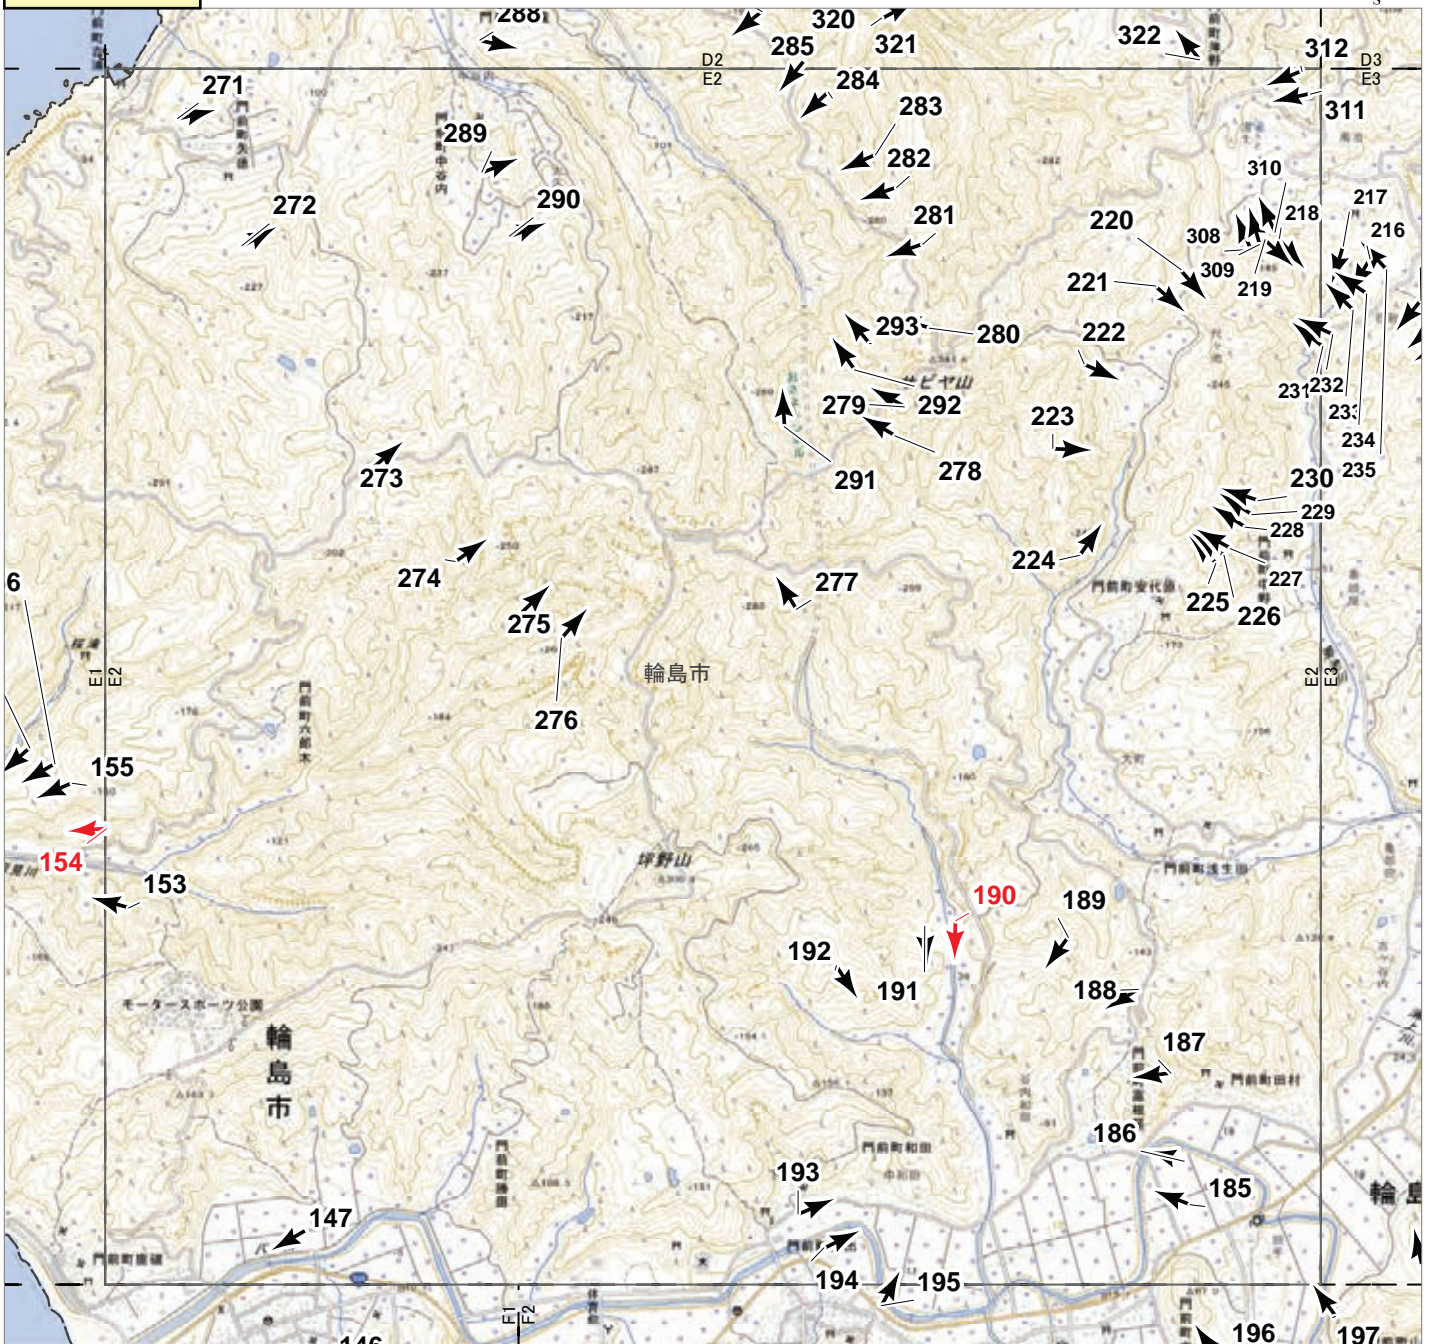

E2

▲ 撮影位置 ▲ 撮影位置(HP写真掲載)