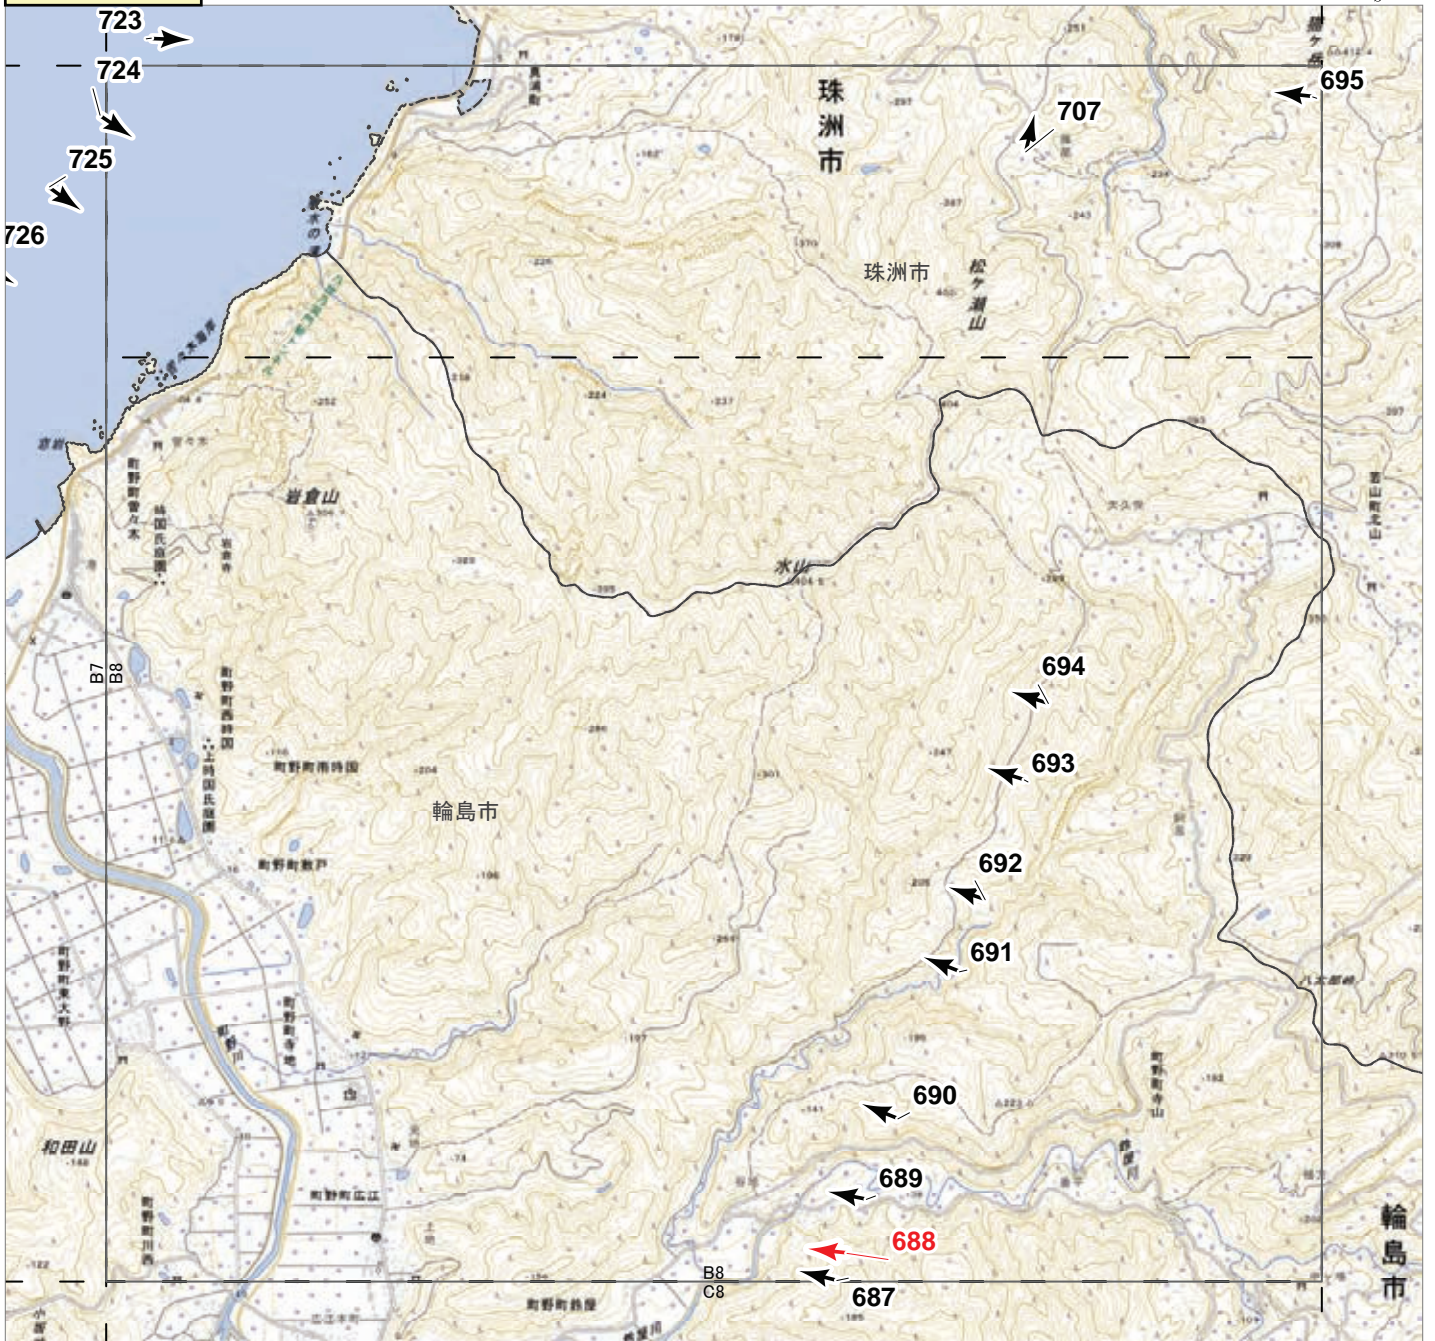

B8

0 0.5 1 1.5 km

▲ 撮影位置 ▲ 撮影位置(HP写真掲載)