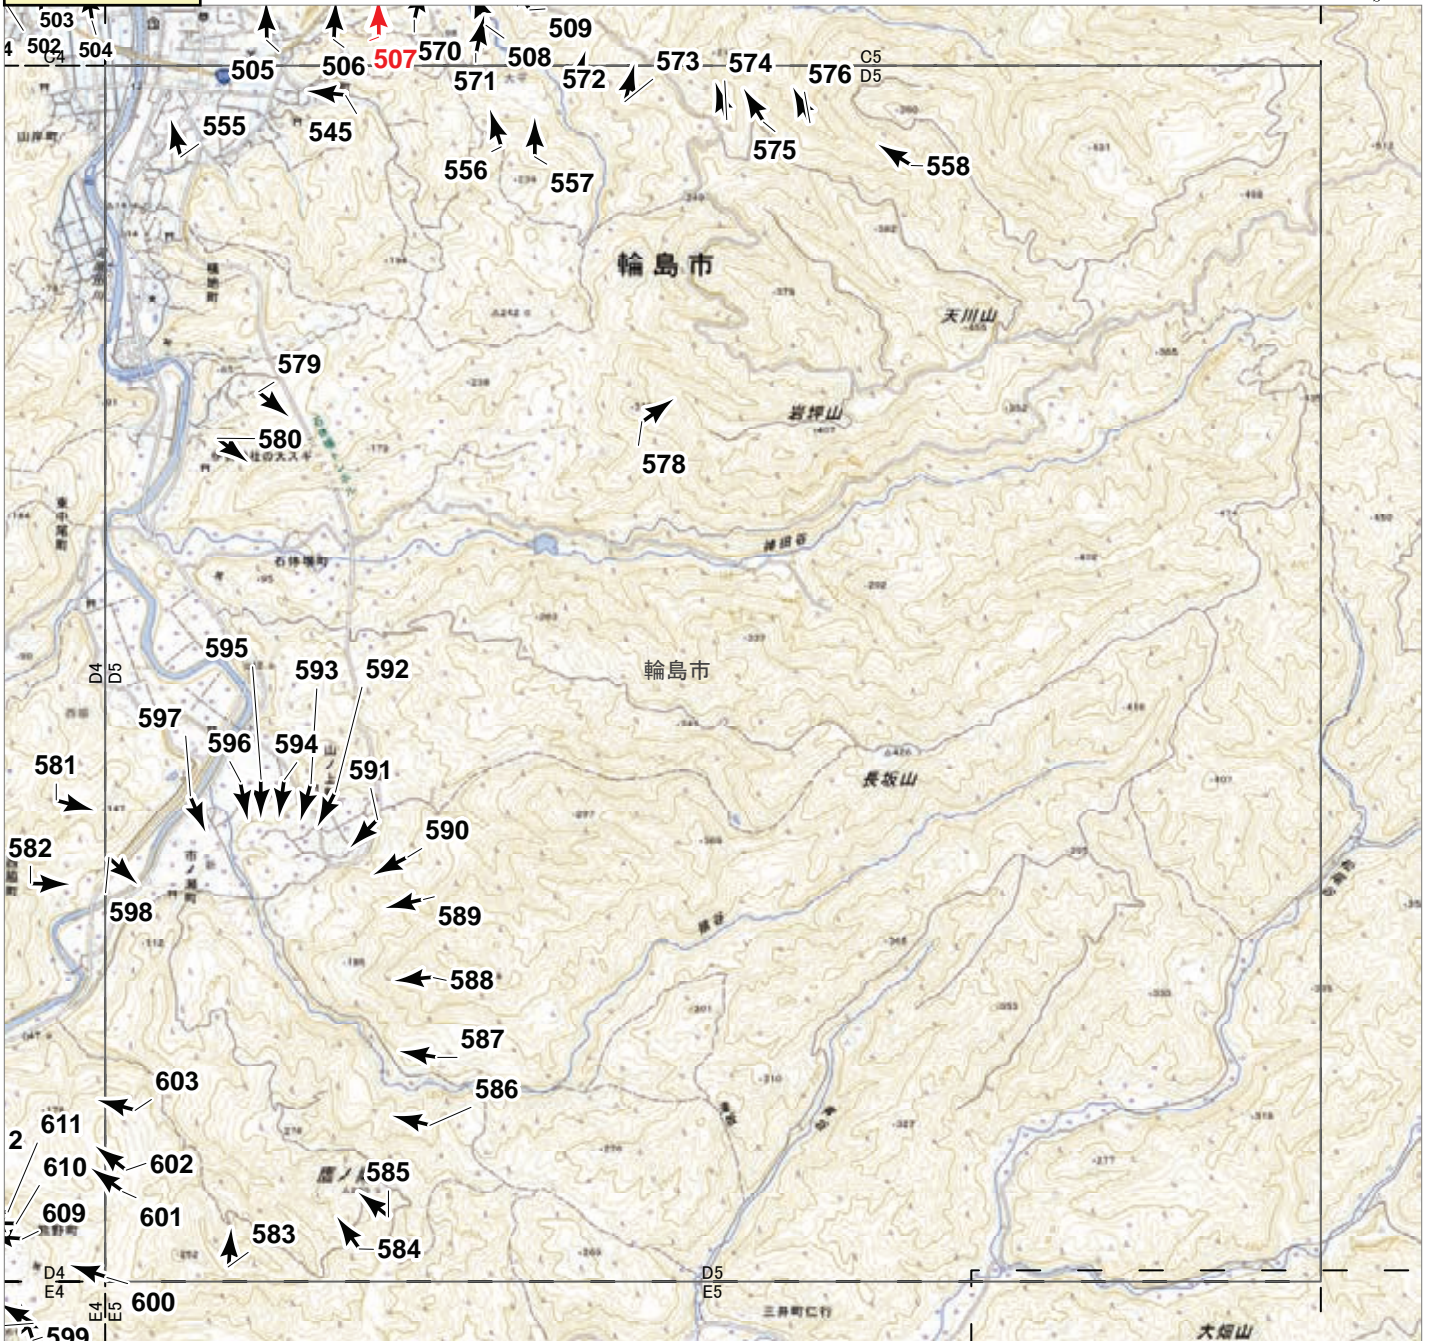

D5

▲ 撮影位置 ▲ 撮影位置(HP写真掲載)

0 0.5 1 1.5 km