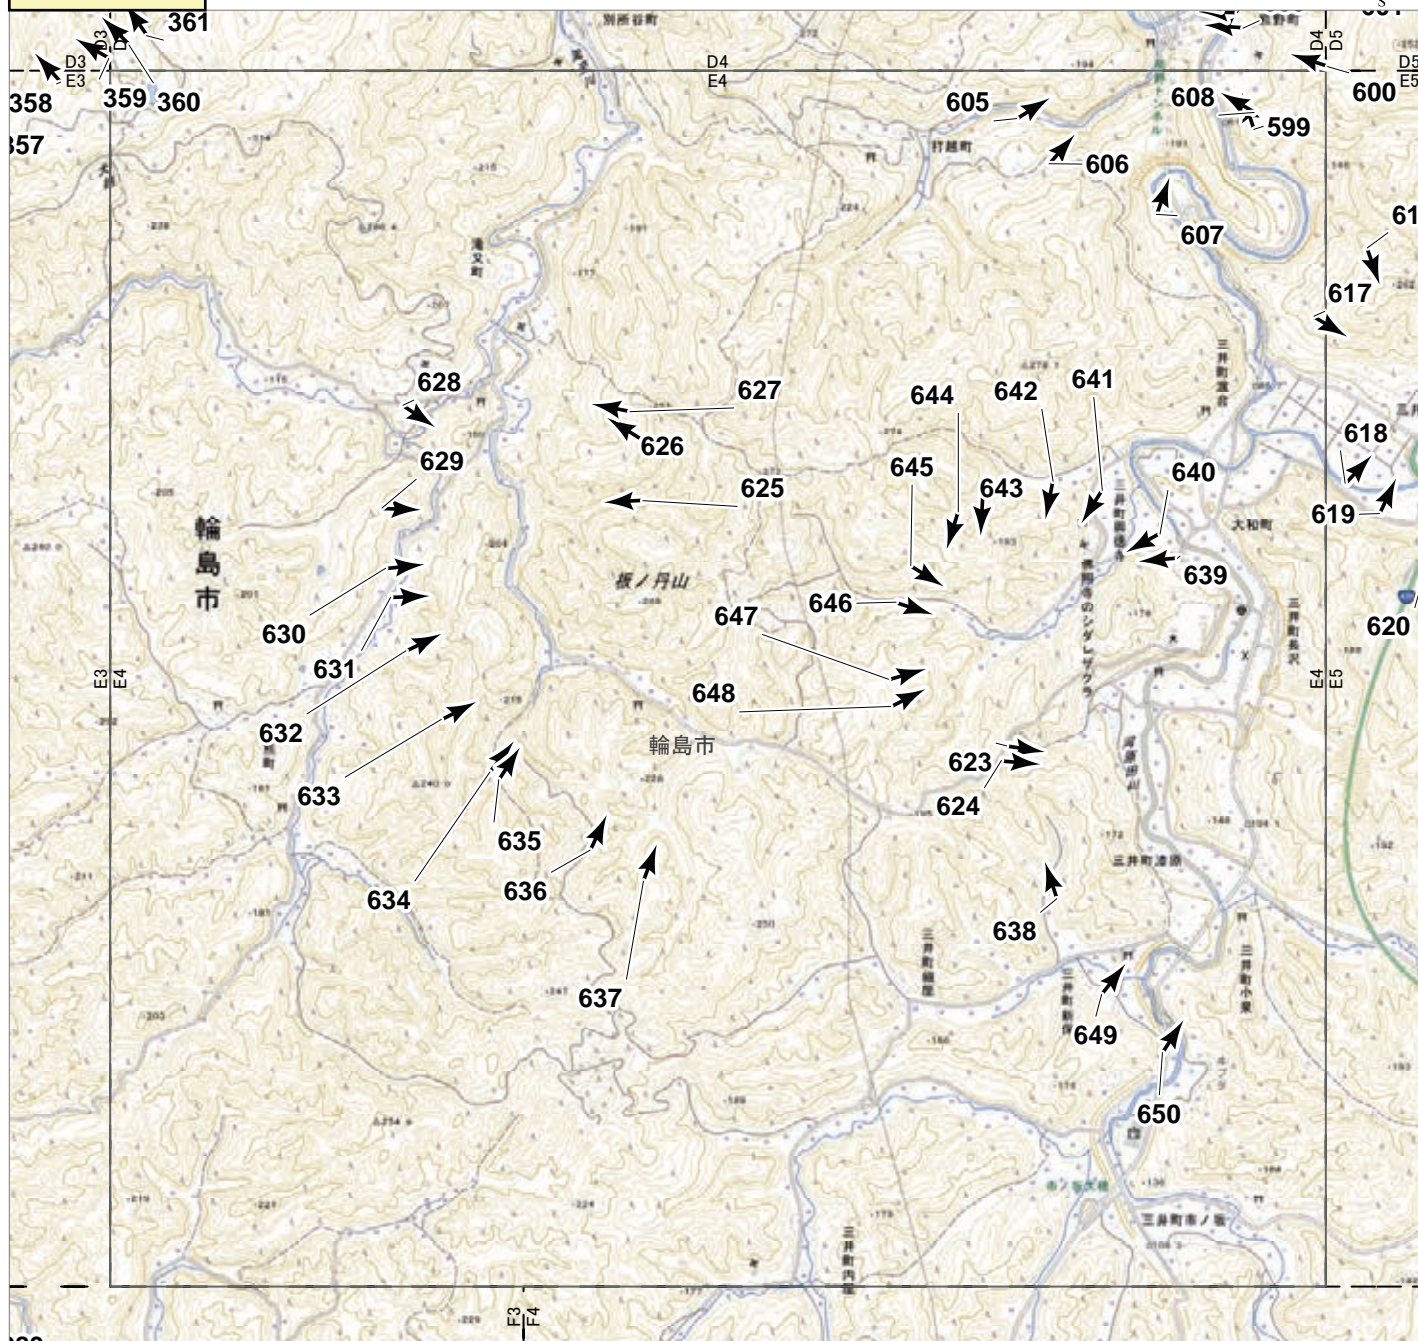

E4

▲ 撮影位置 ▲ 撮影位置(HP写真掲載)