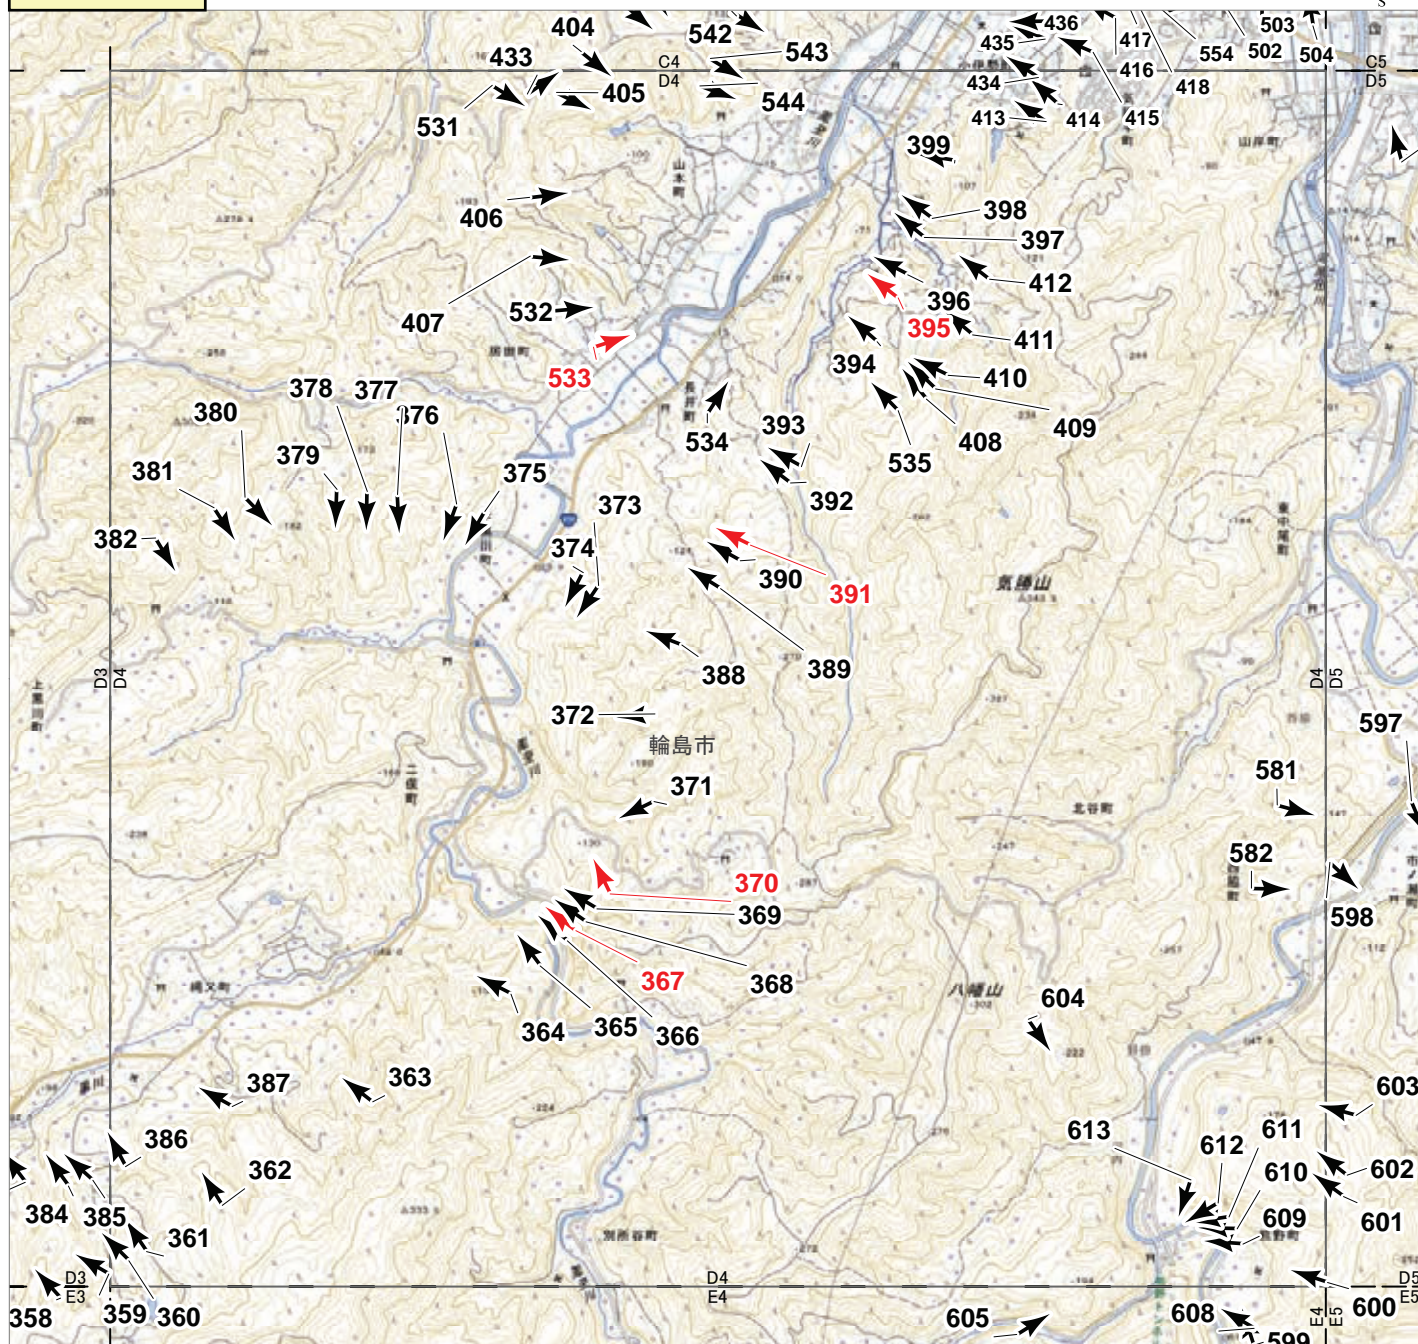

D4

概観図

2024年9月
低気圧・前線による大雨災害
航空写真 標定図 1
2024年9月23日撮影
撮影場所 石川県