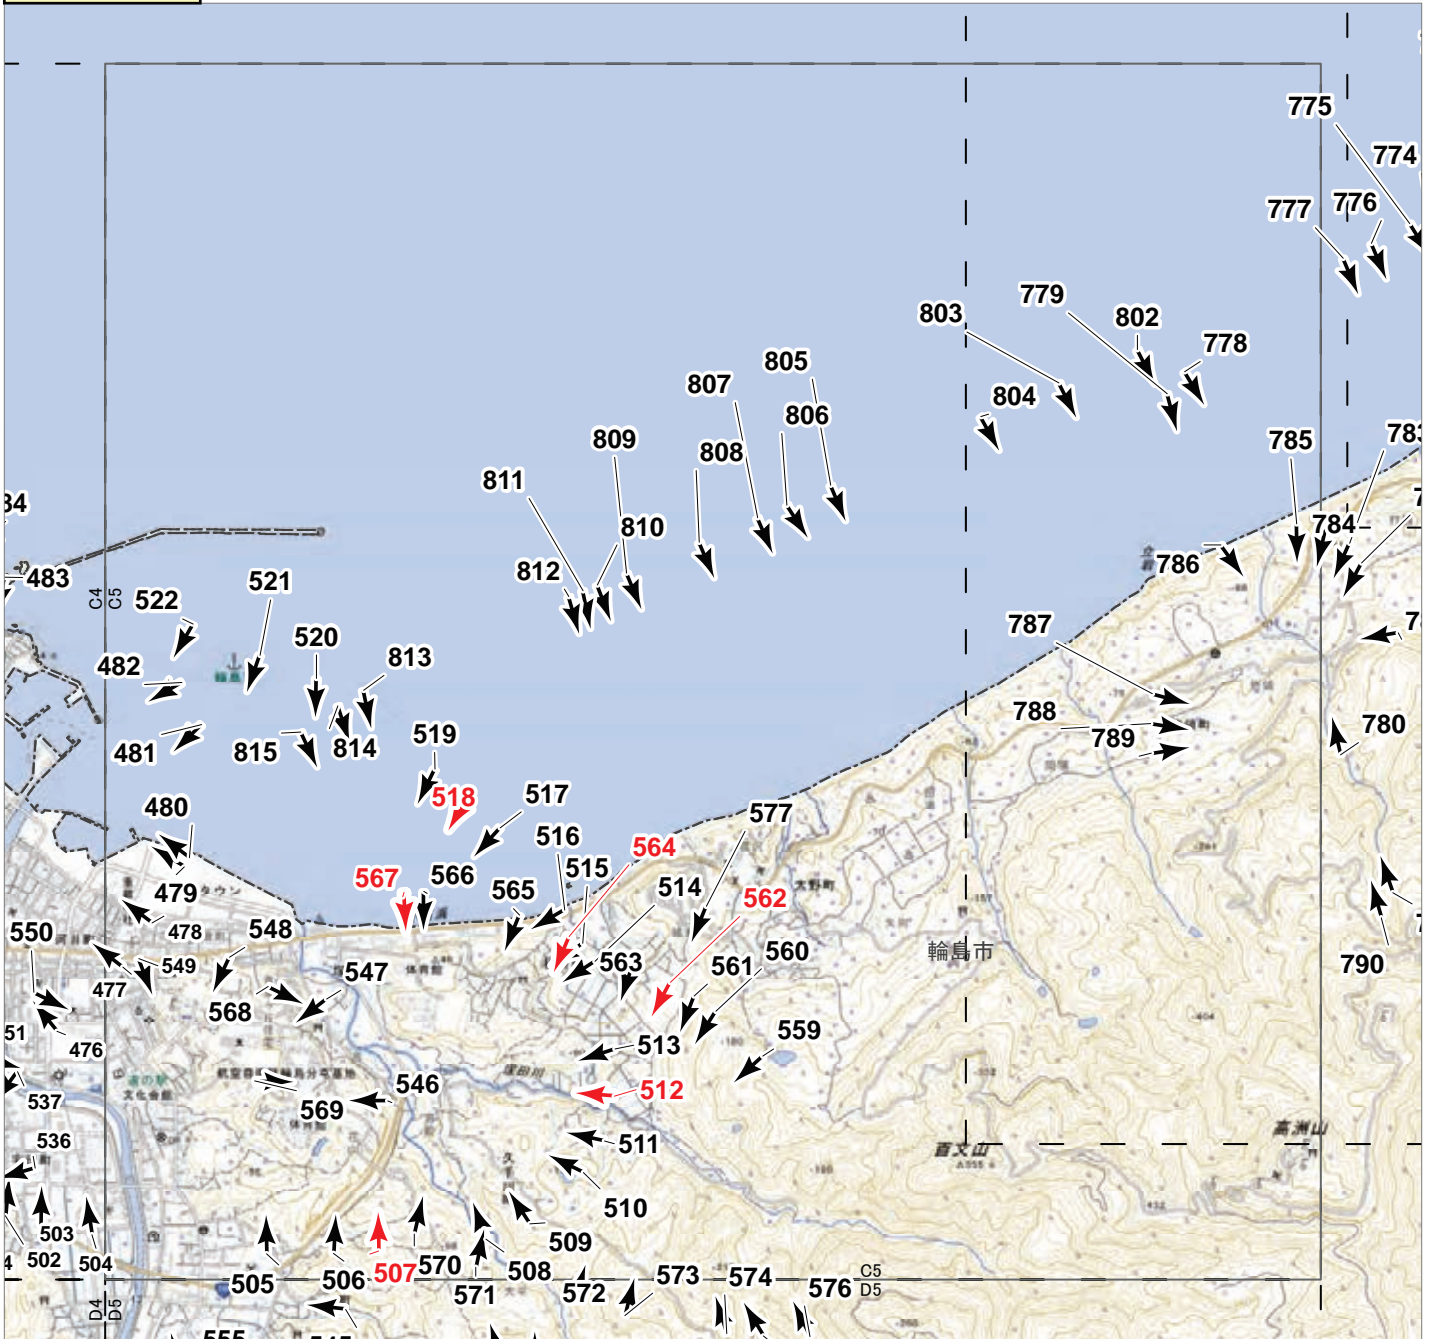

▲ 撮影位置 ▲ 撮影位置(HP写真掲載)