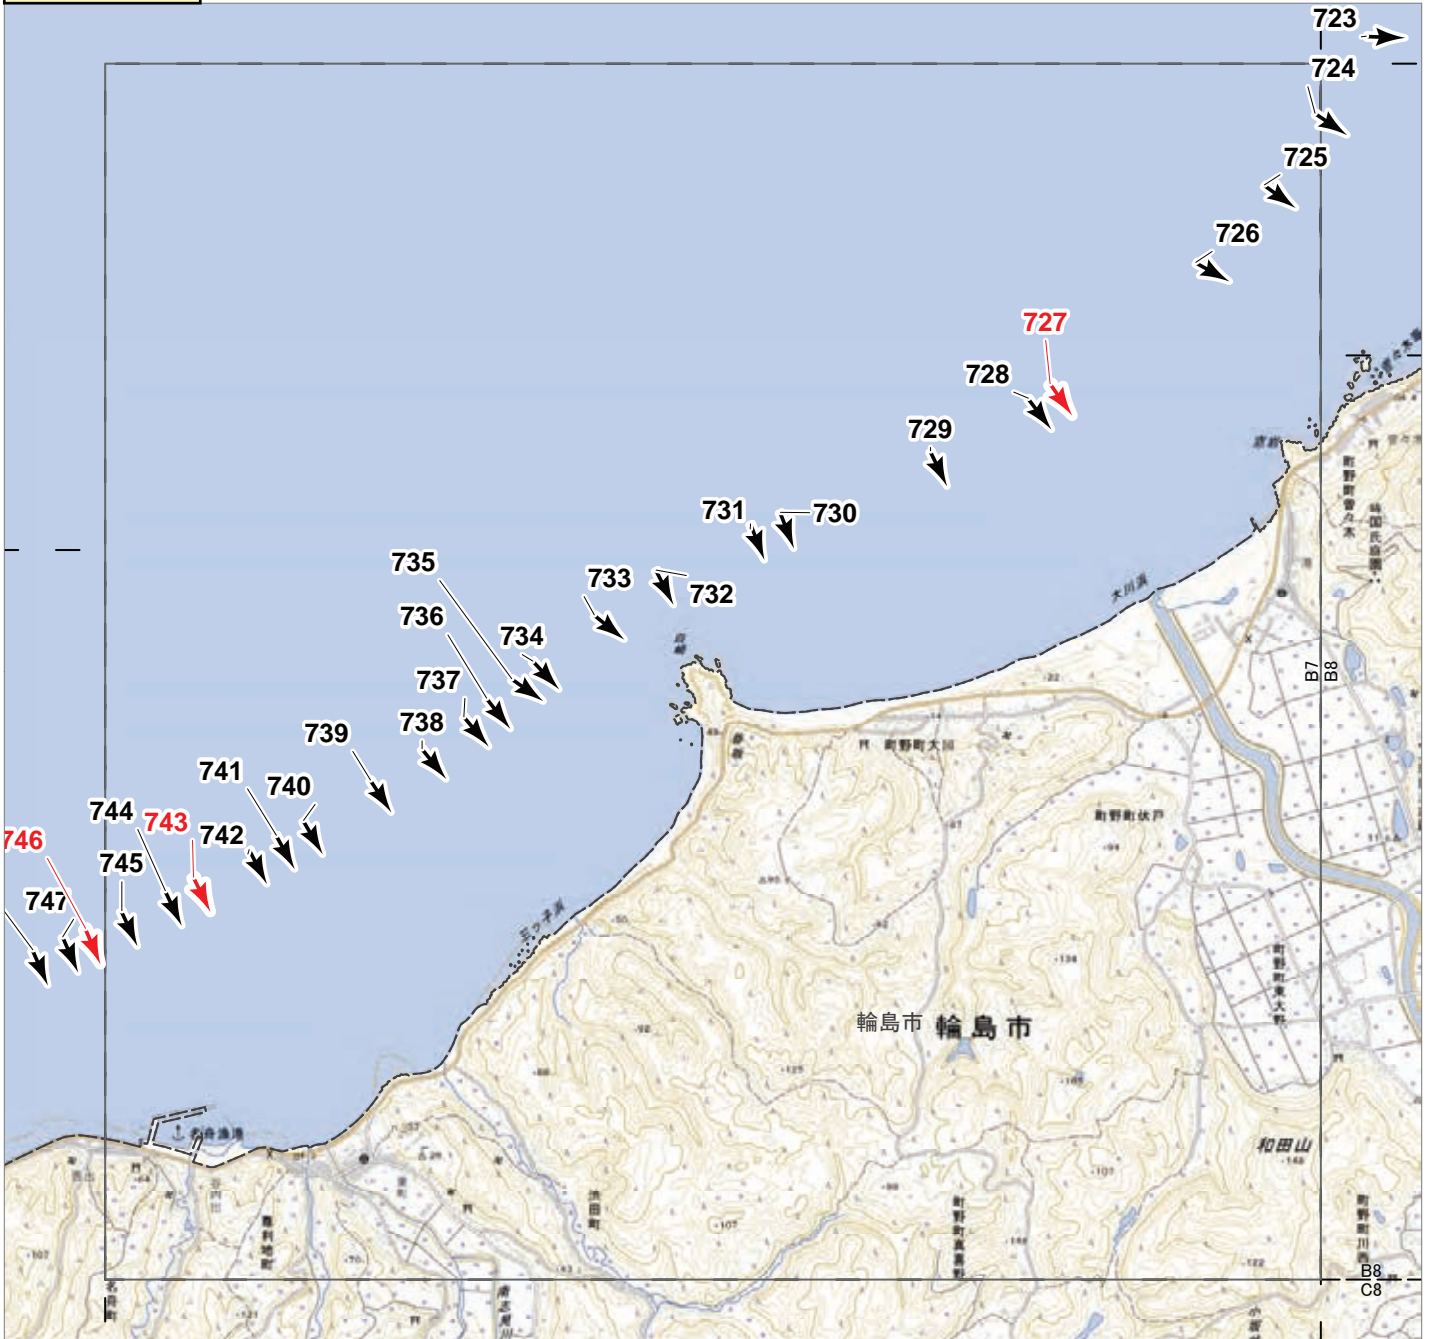

B7

▲ 撮影位置 ▲ 撮影位置(HP写真掲載)