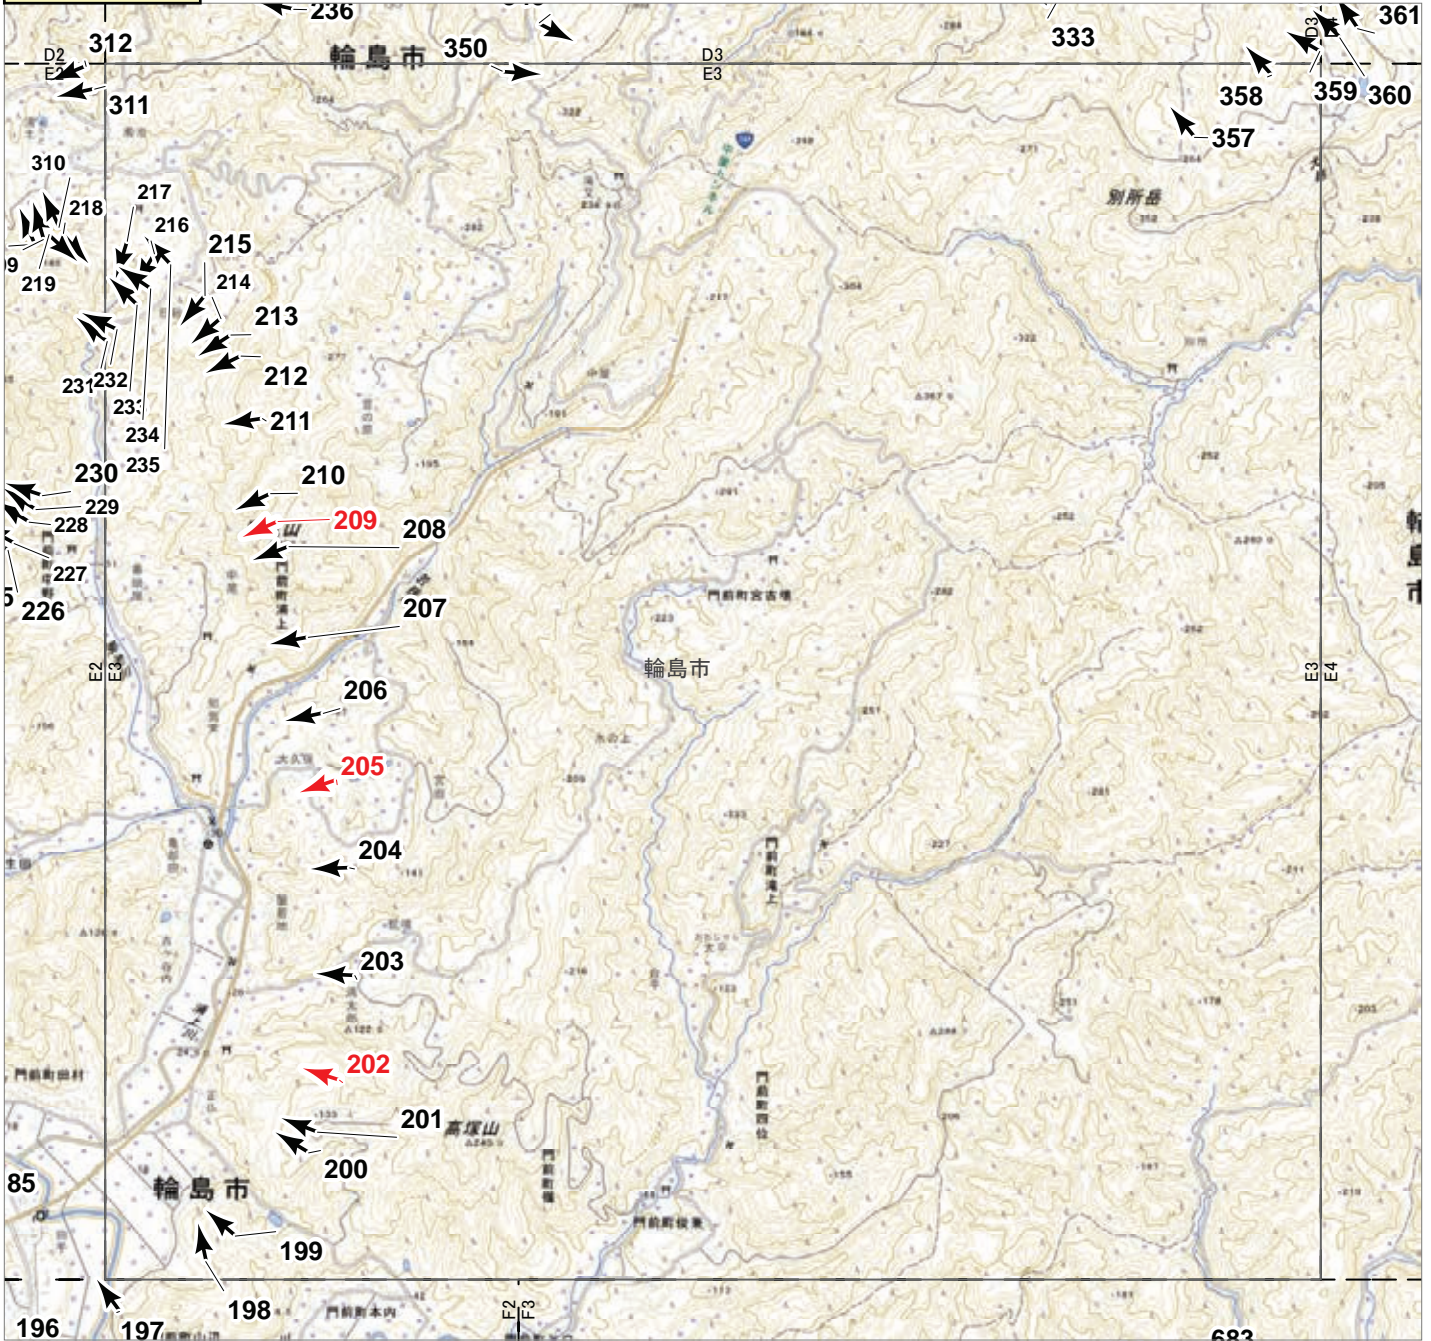

E3

▲ 撮影位置 ▲ 撮影位置(HP写真掲載)