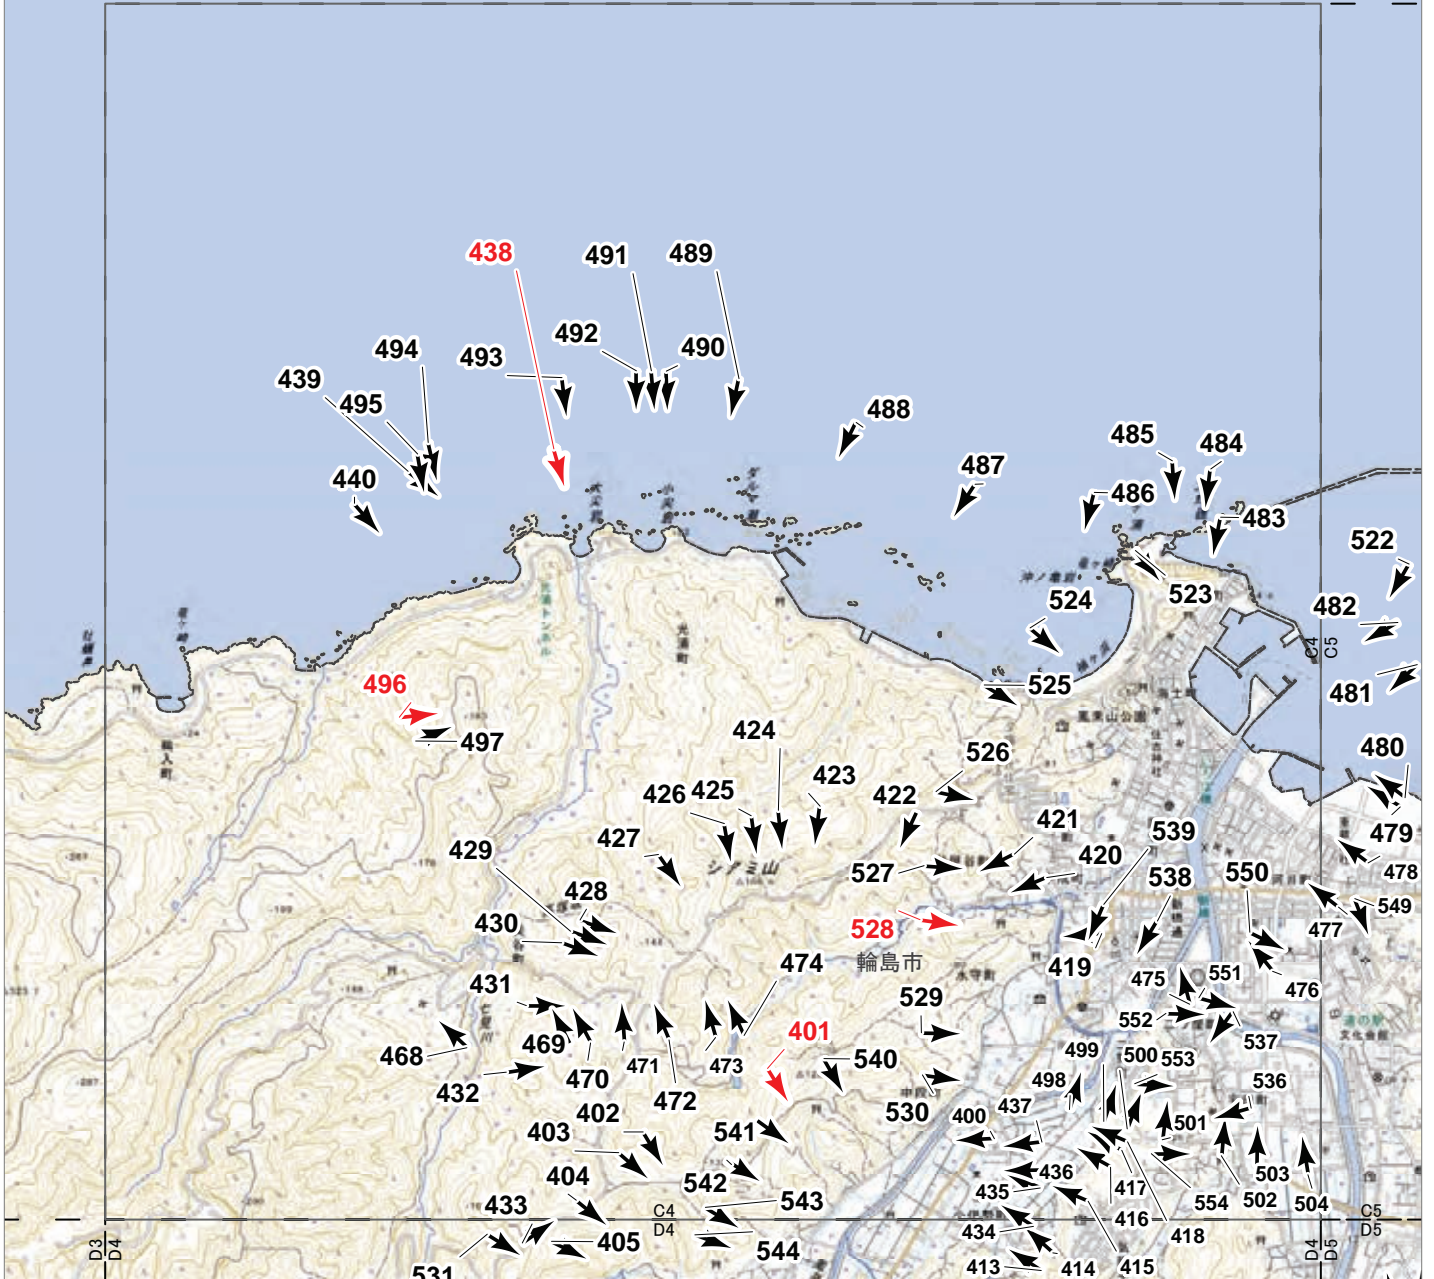

0 0.5 1 1.5 km

▲ 撮影位置 ▲ 撮影位置(HP写真掲載)