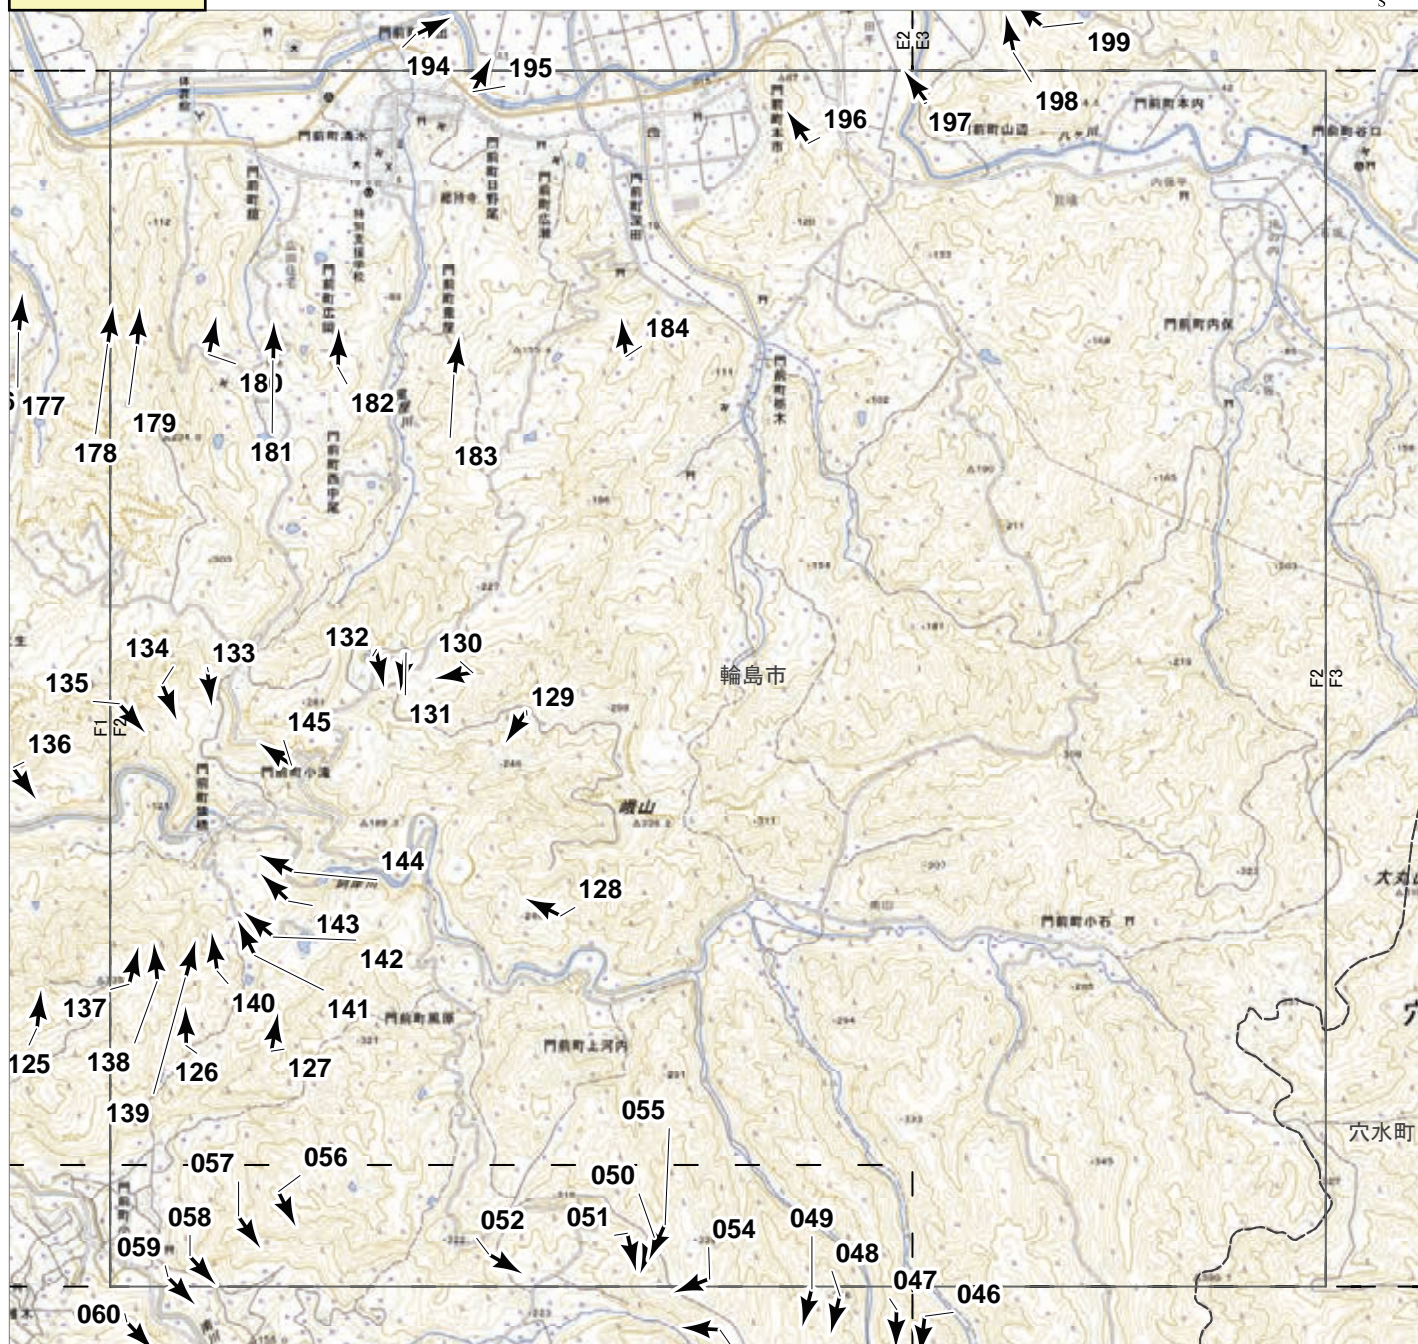

0 0.5 1 1.5 km

▲ 撮影位置 ▲ 撮影位置(HP写真掲載)