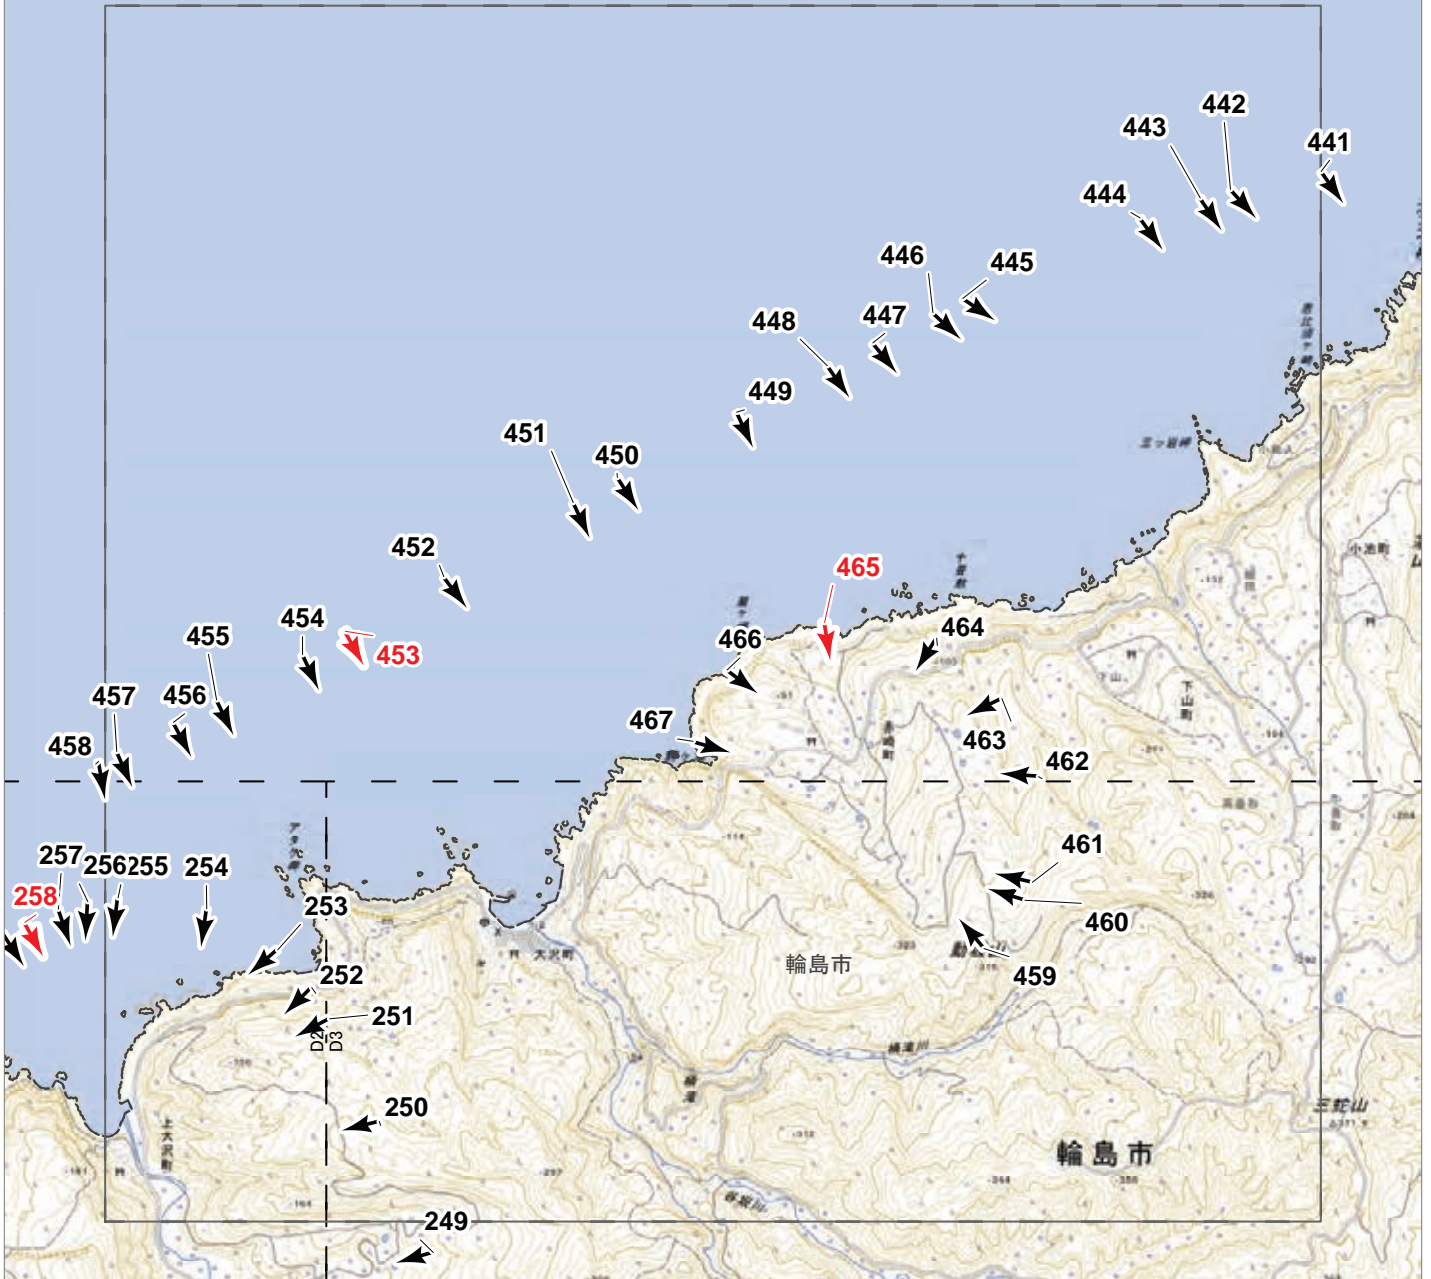

▲ 撮影位置 ▲ 撮影位置(HP写真掲載)