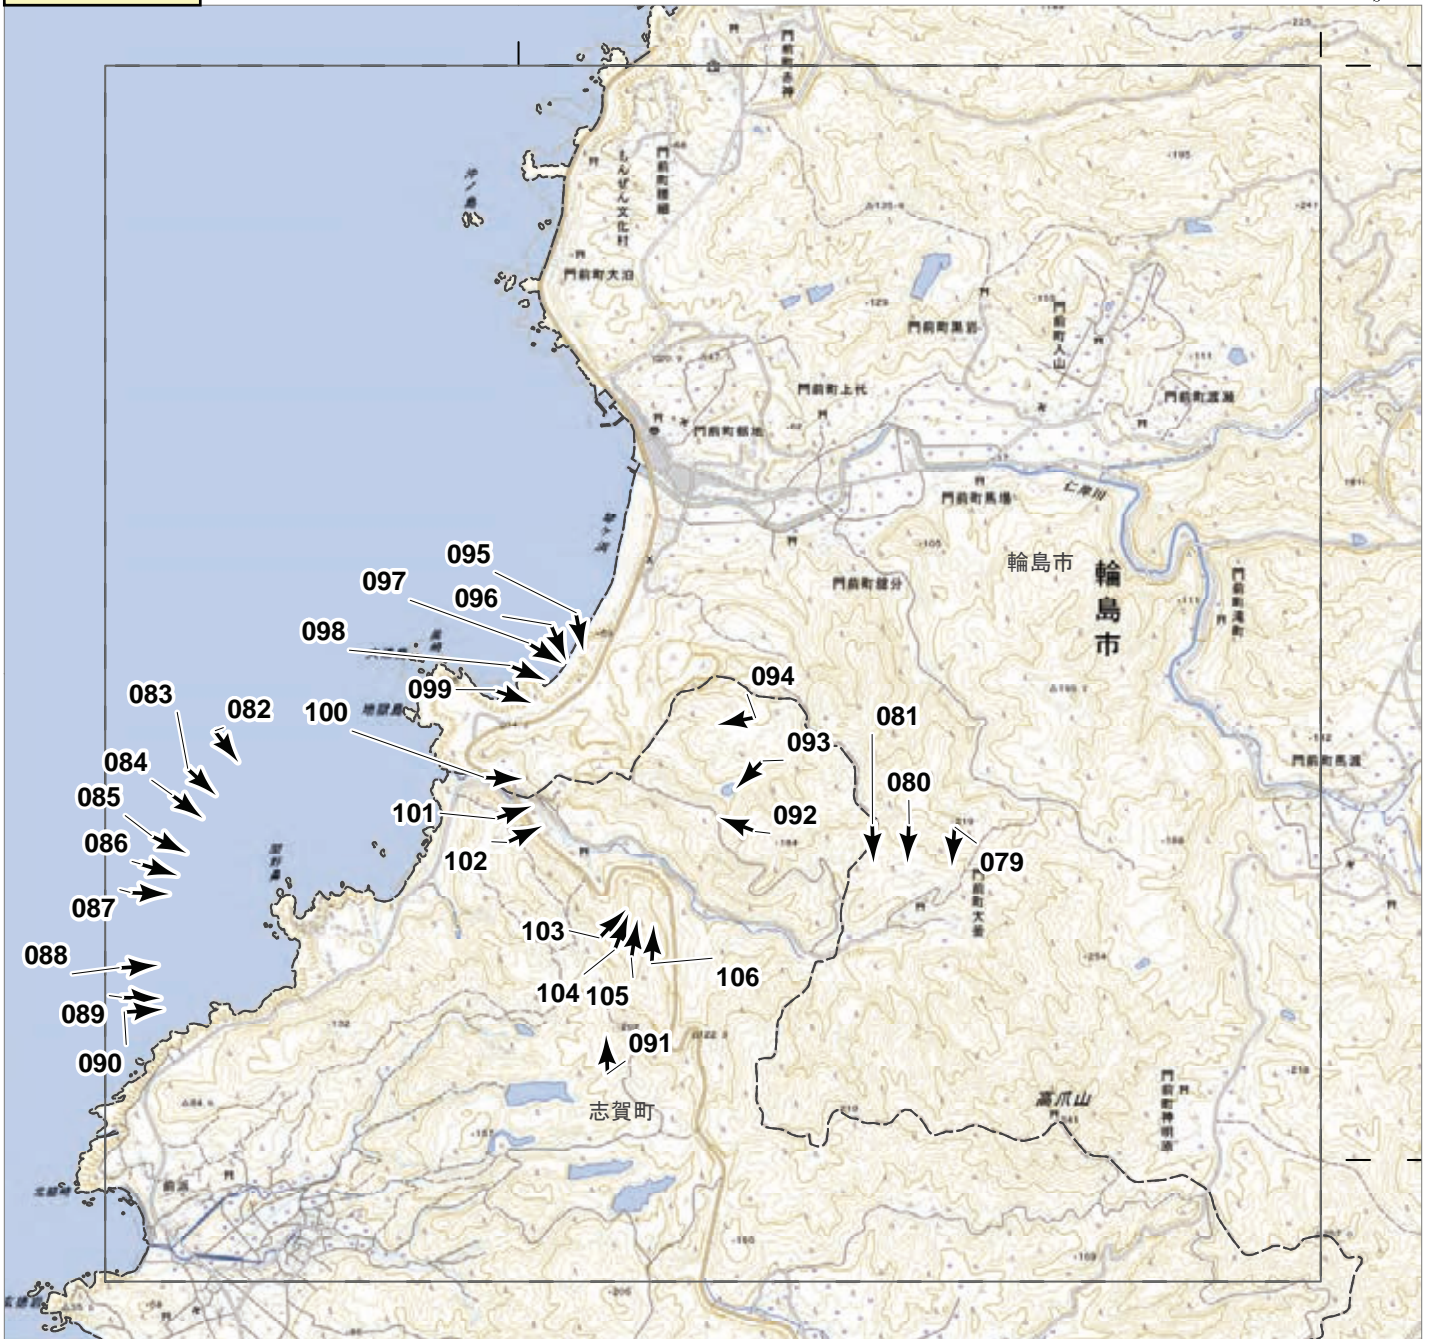

▲ 撮影位置 ▲ 撮影位置(HP写真掲載)