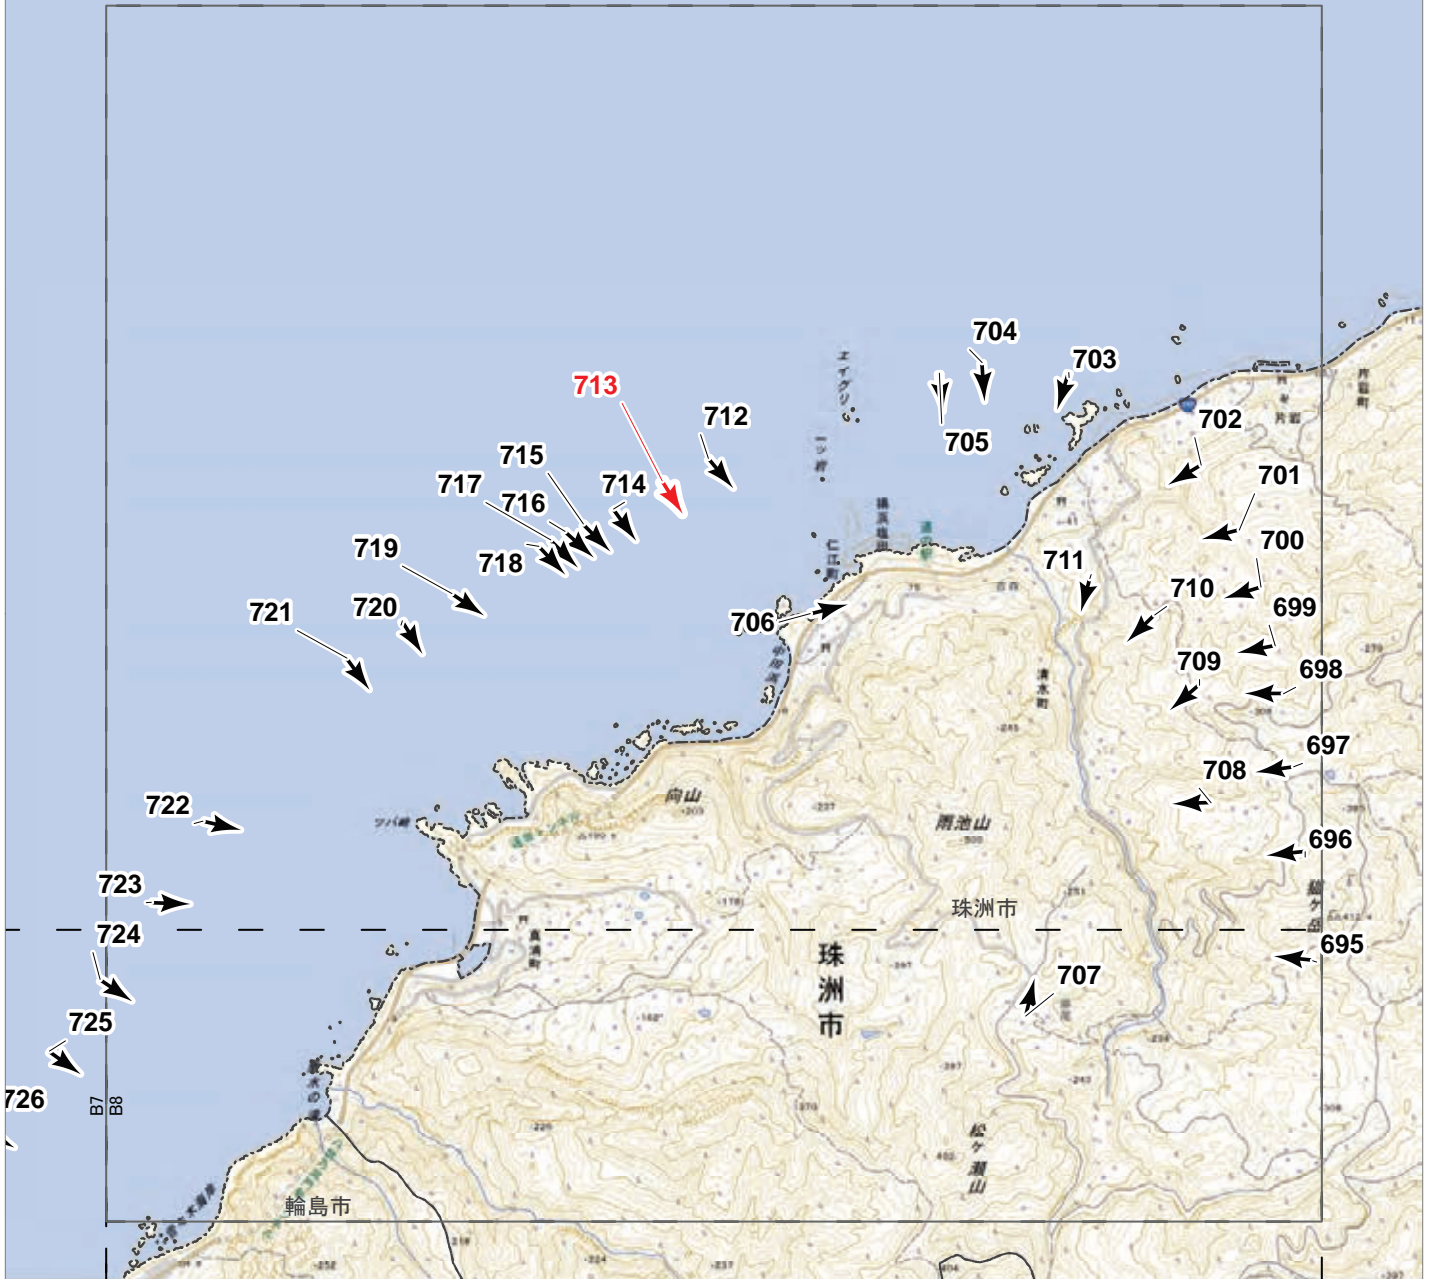

▲ 撮影位置 ▲ 撮影位置(HP写真掲載)