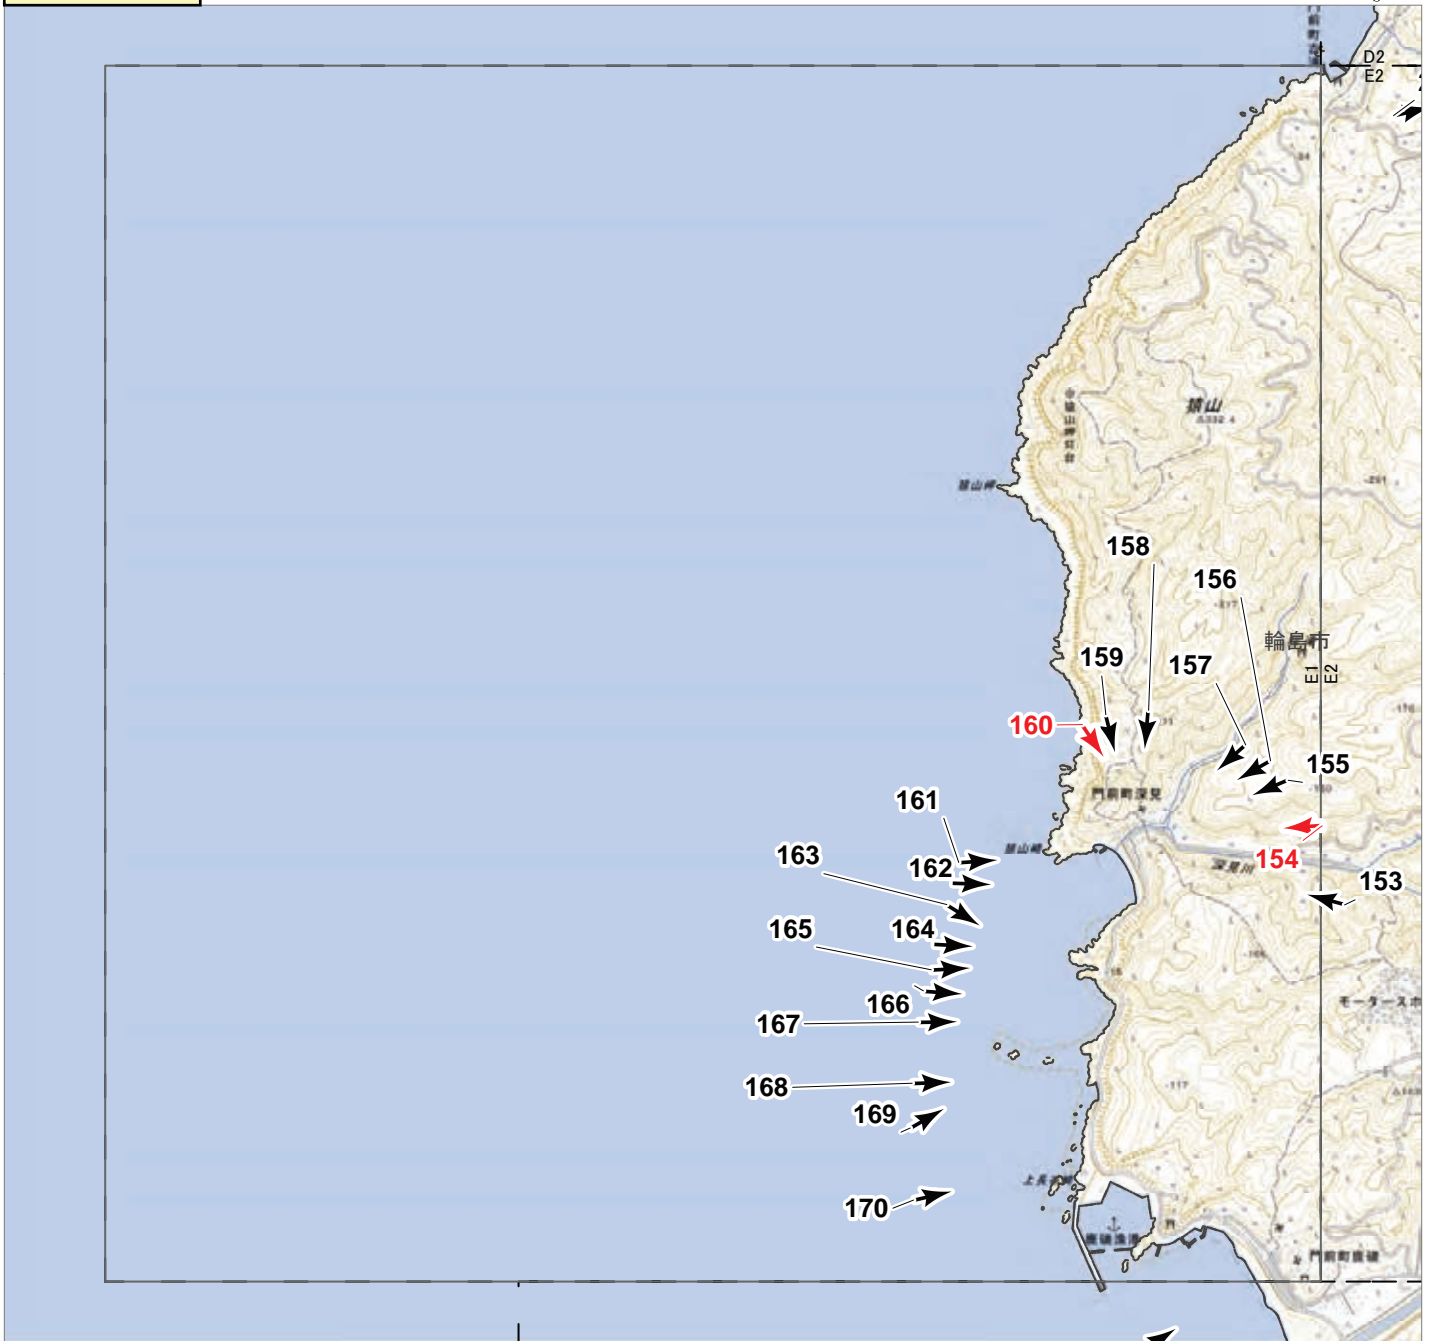

E1

▲ 撮影位置 ▲ 撮影位置(HP写真掲載)