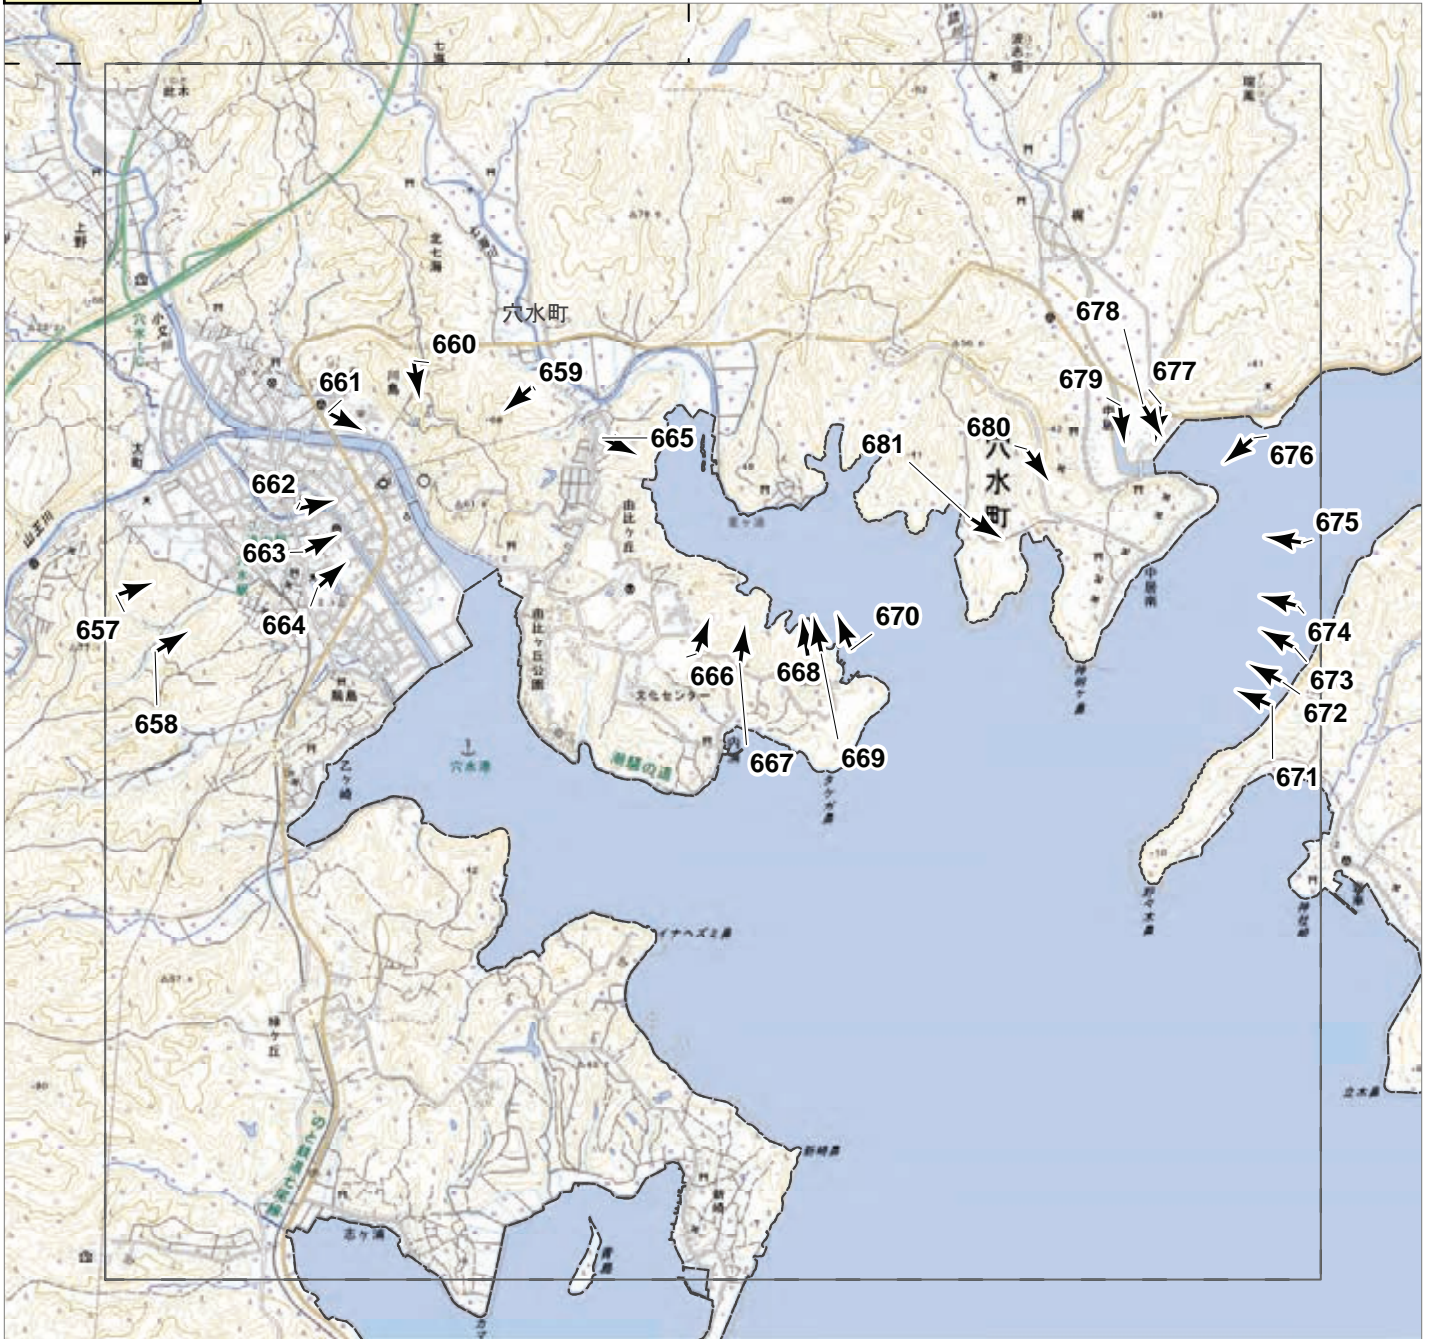

▲ 撮影位置 ▲ 撮影位置(HP写真掲載)