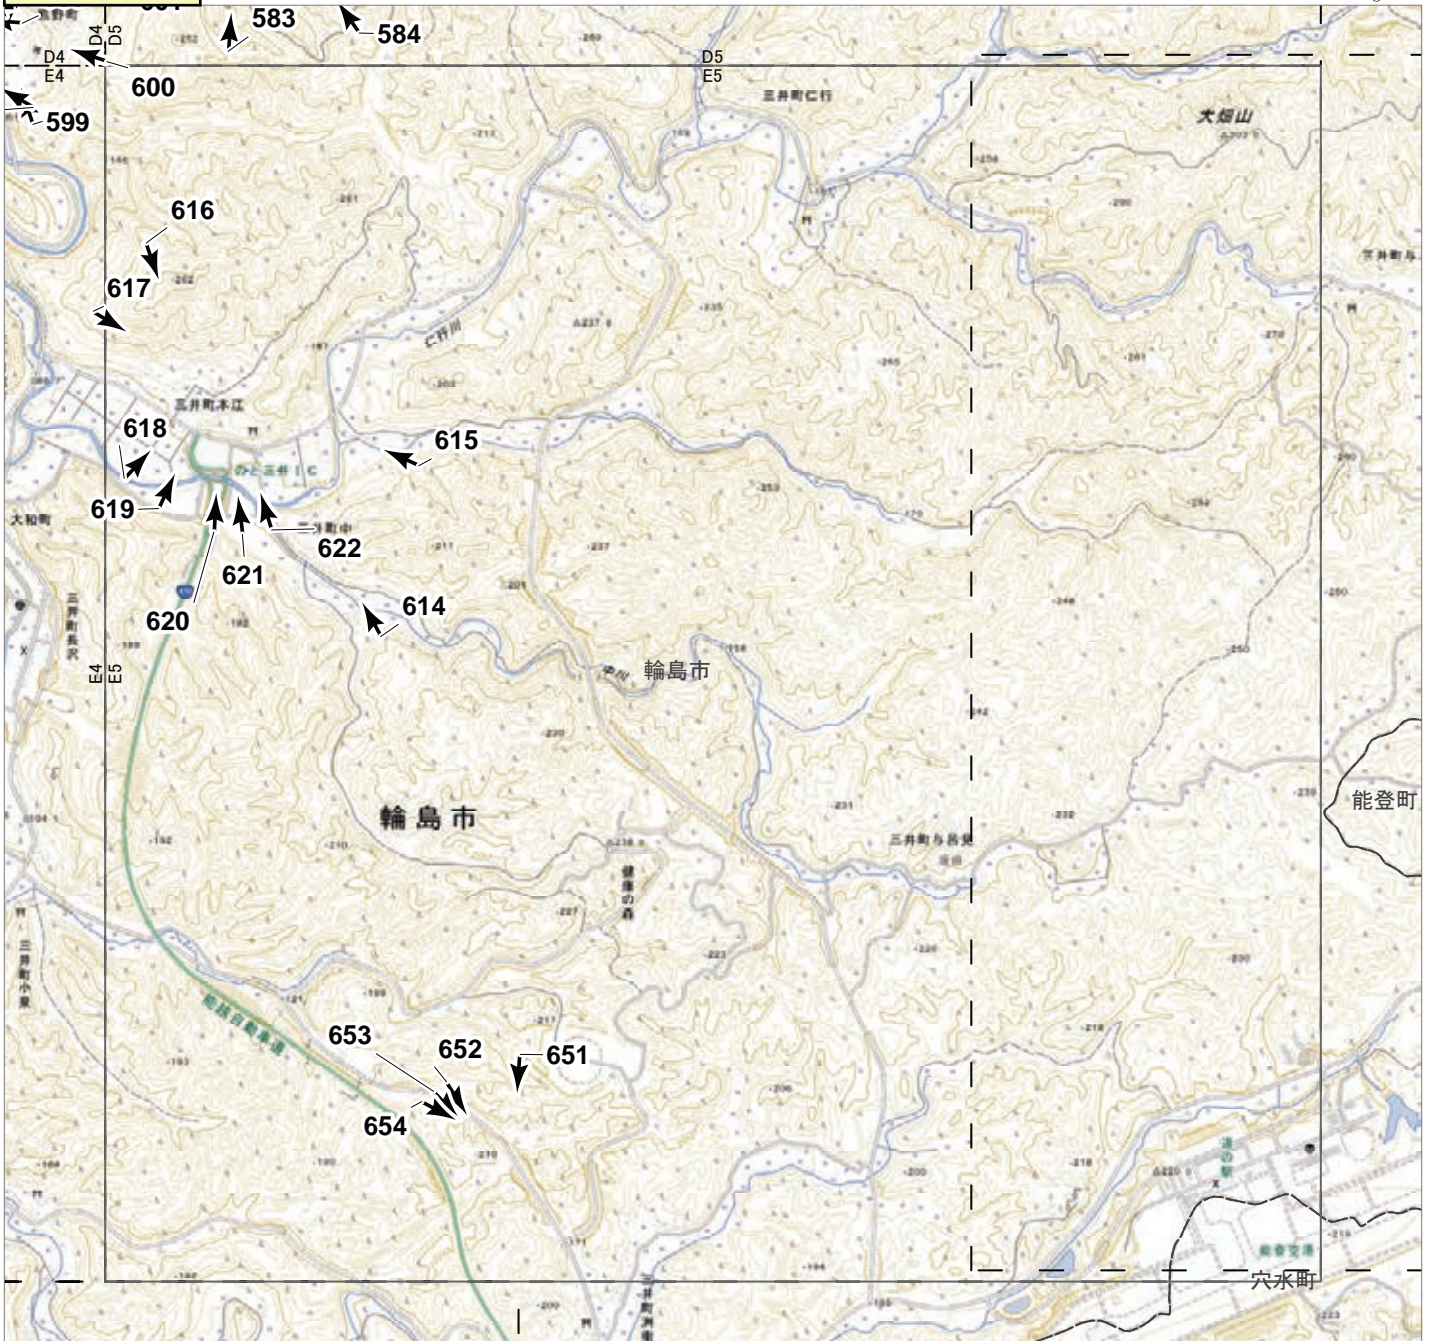

E5

▲ 撮影位置 ▲ 撮影位置(HP写真掲載)