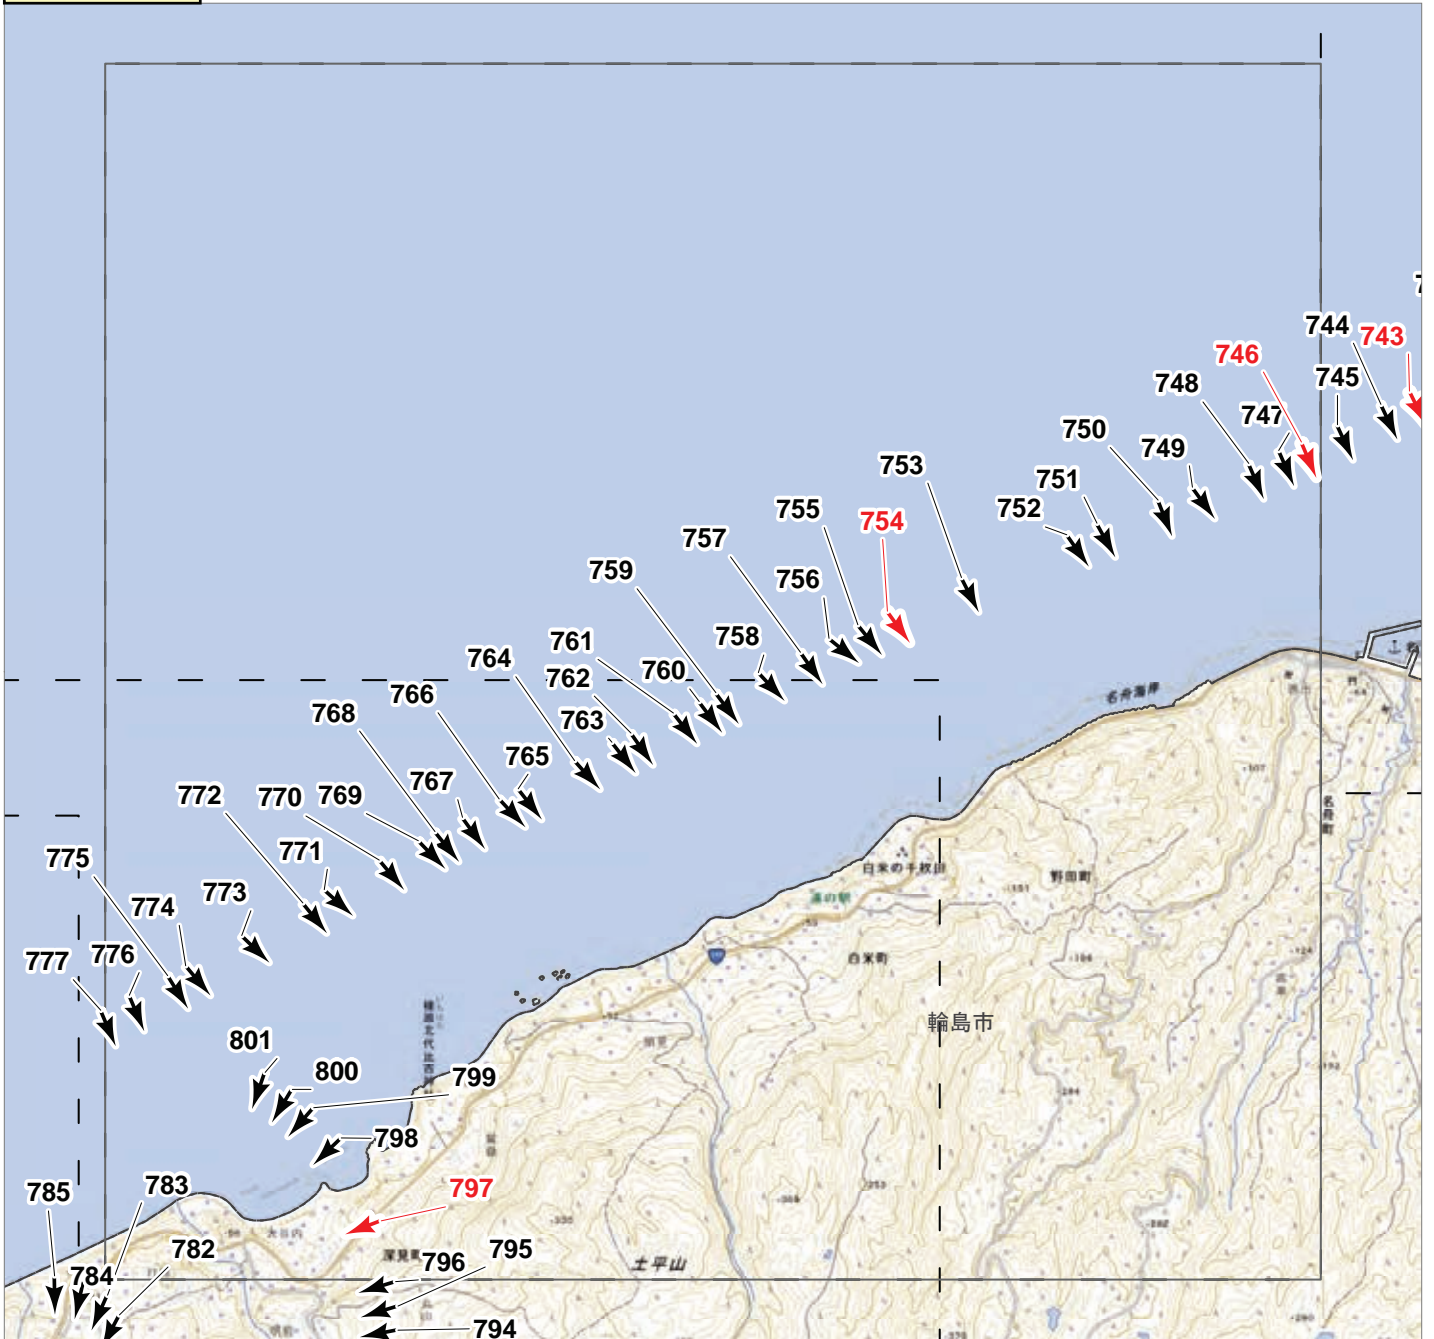

▲ 撮影位置 ▲ 撮影位置(HP写真掲載)