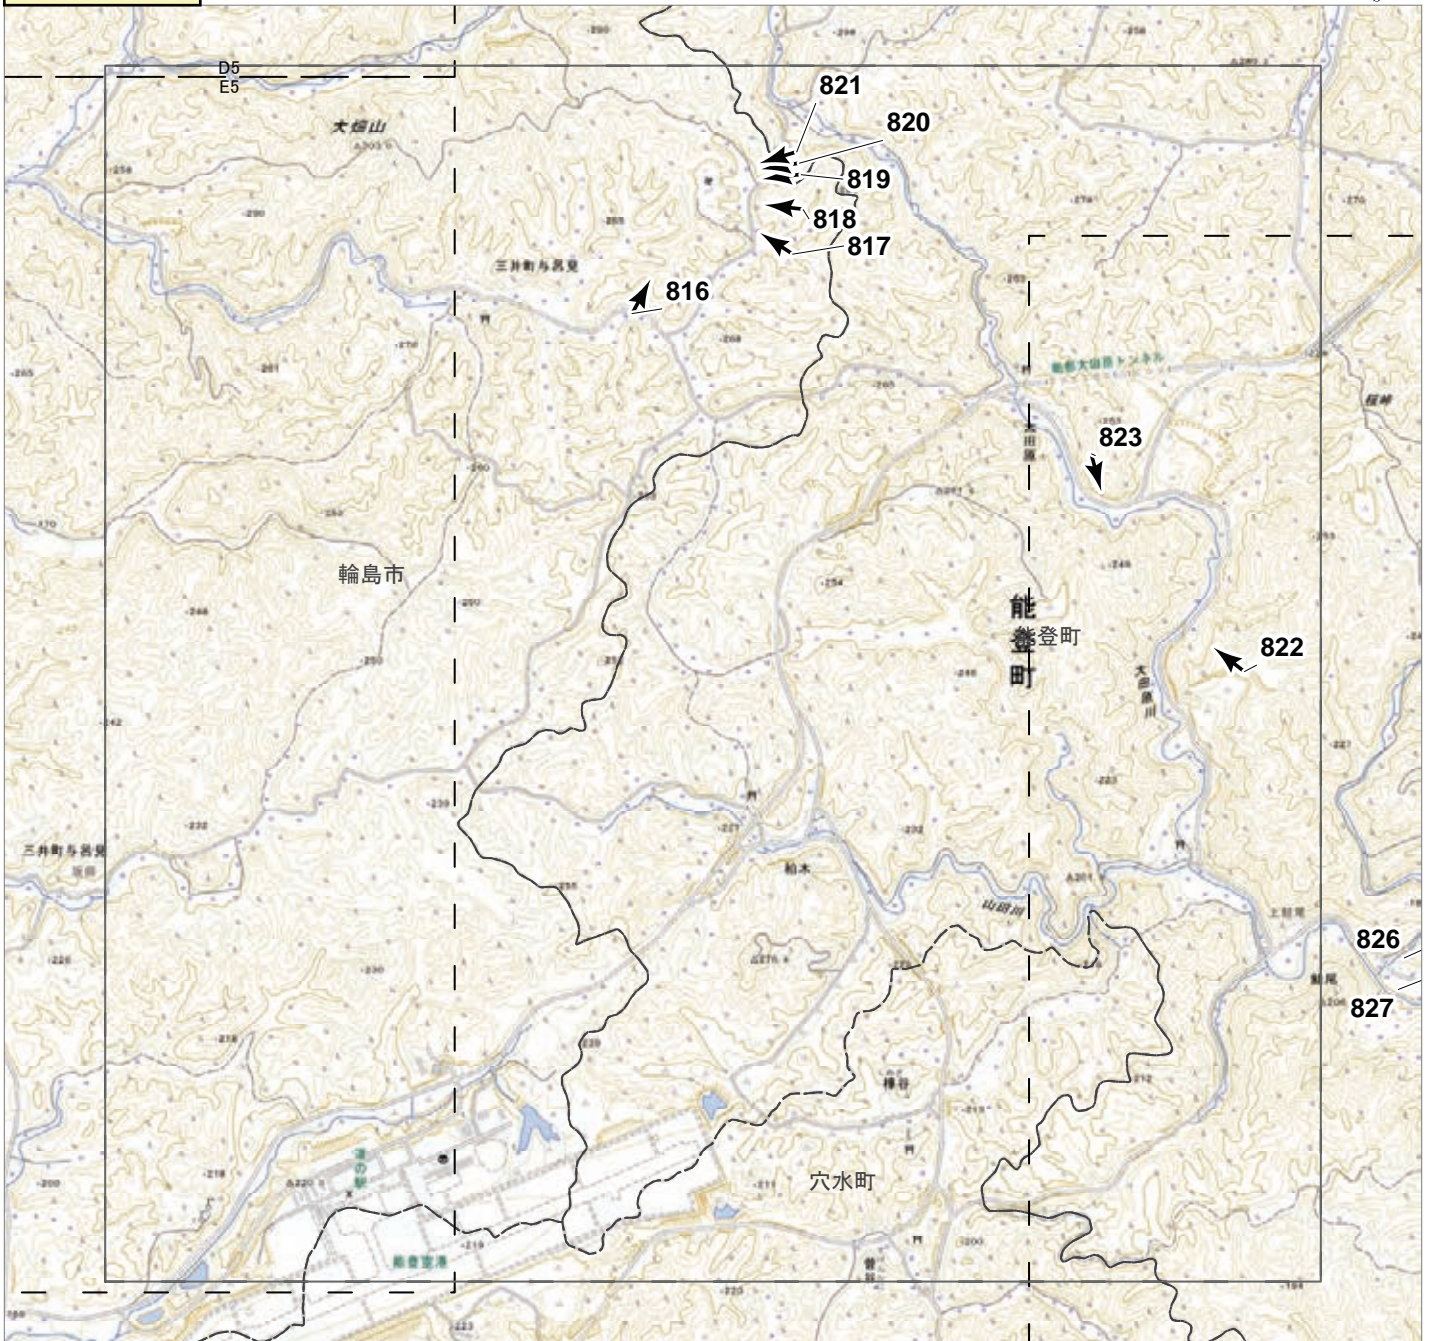

0 0.5 1 1.5 km

▲ 撮影位置 ▲ 撮影位置(HP写真掲載)