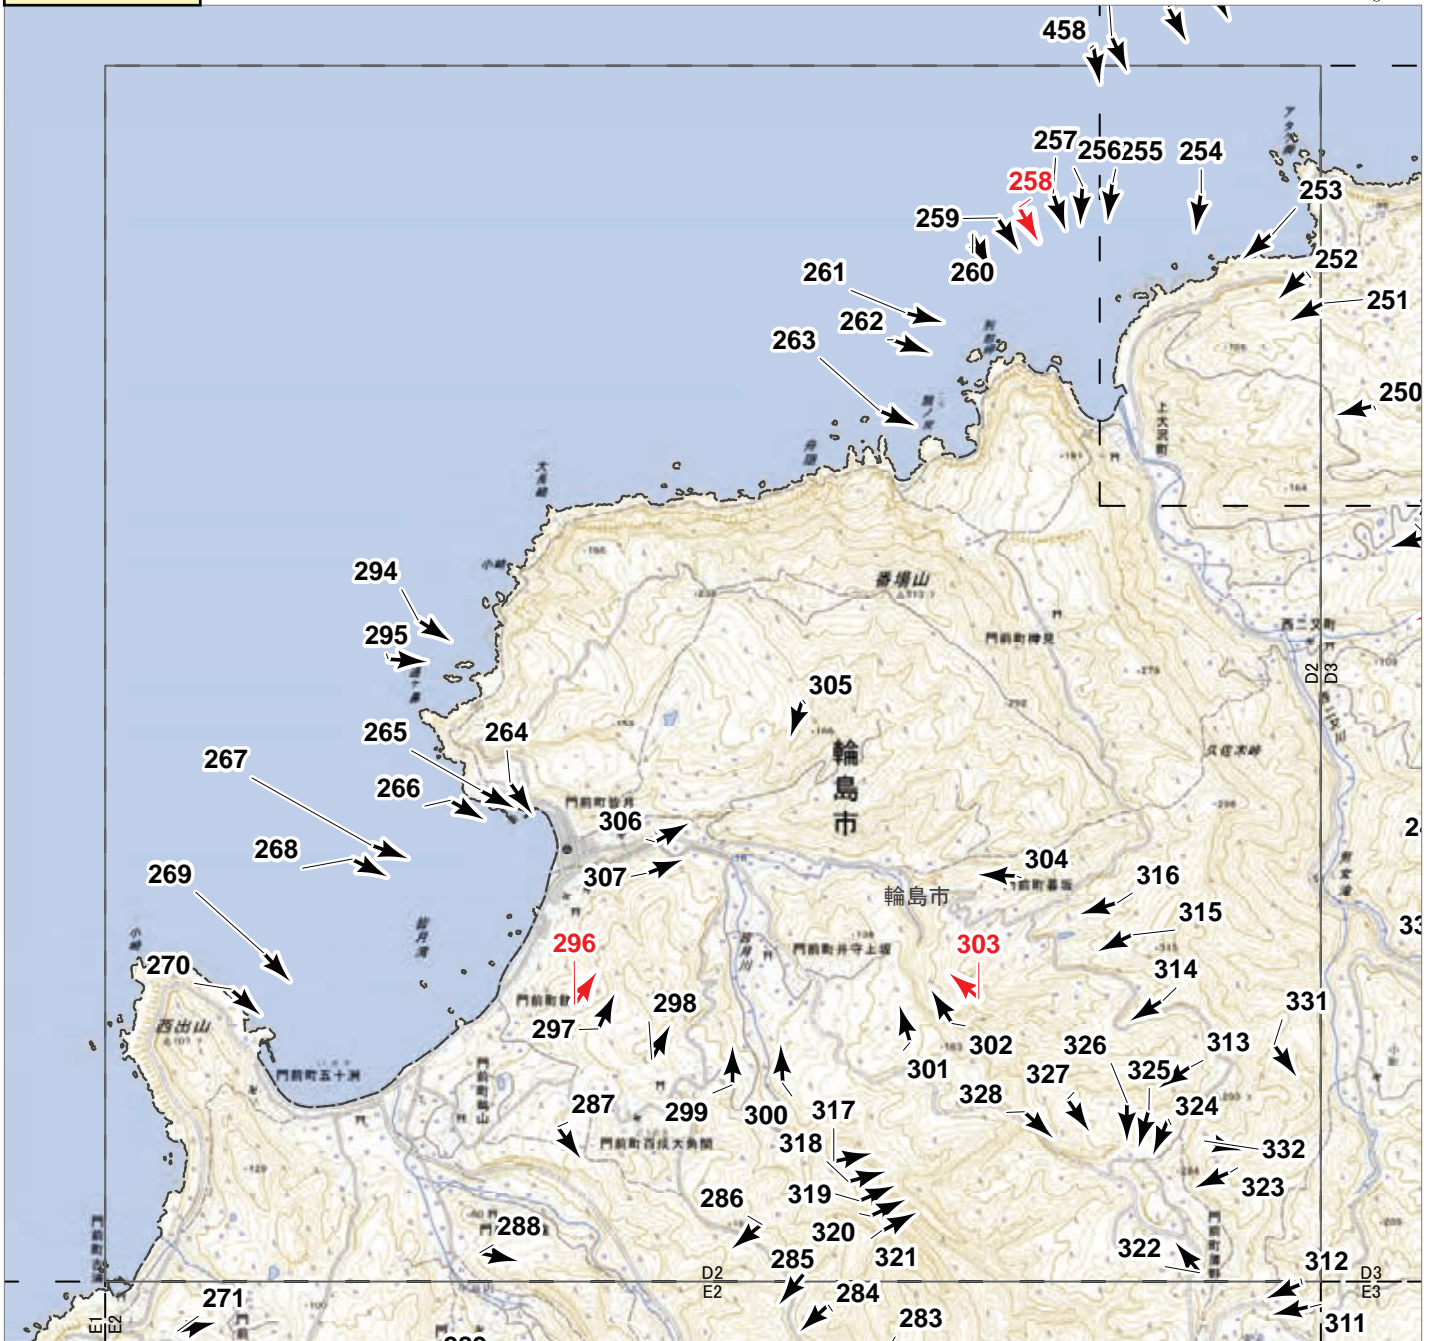

▲ 撮影位置 ▲ 撮影位置(HP写真掲載)