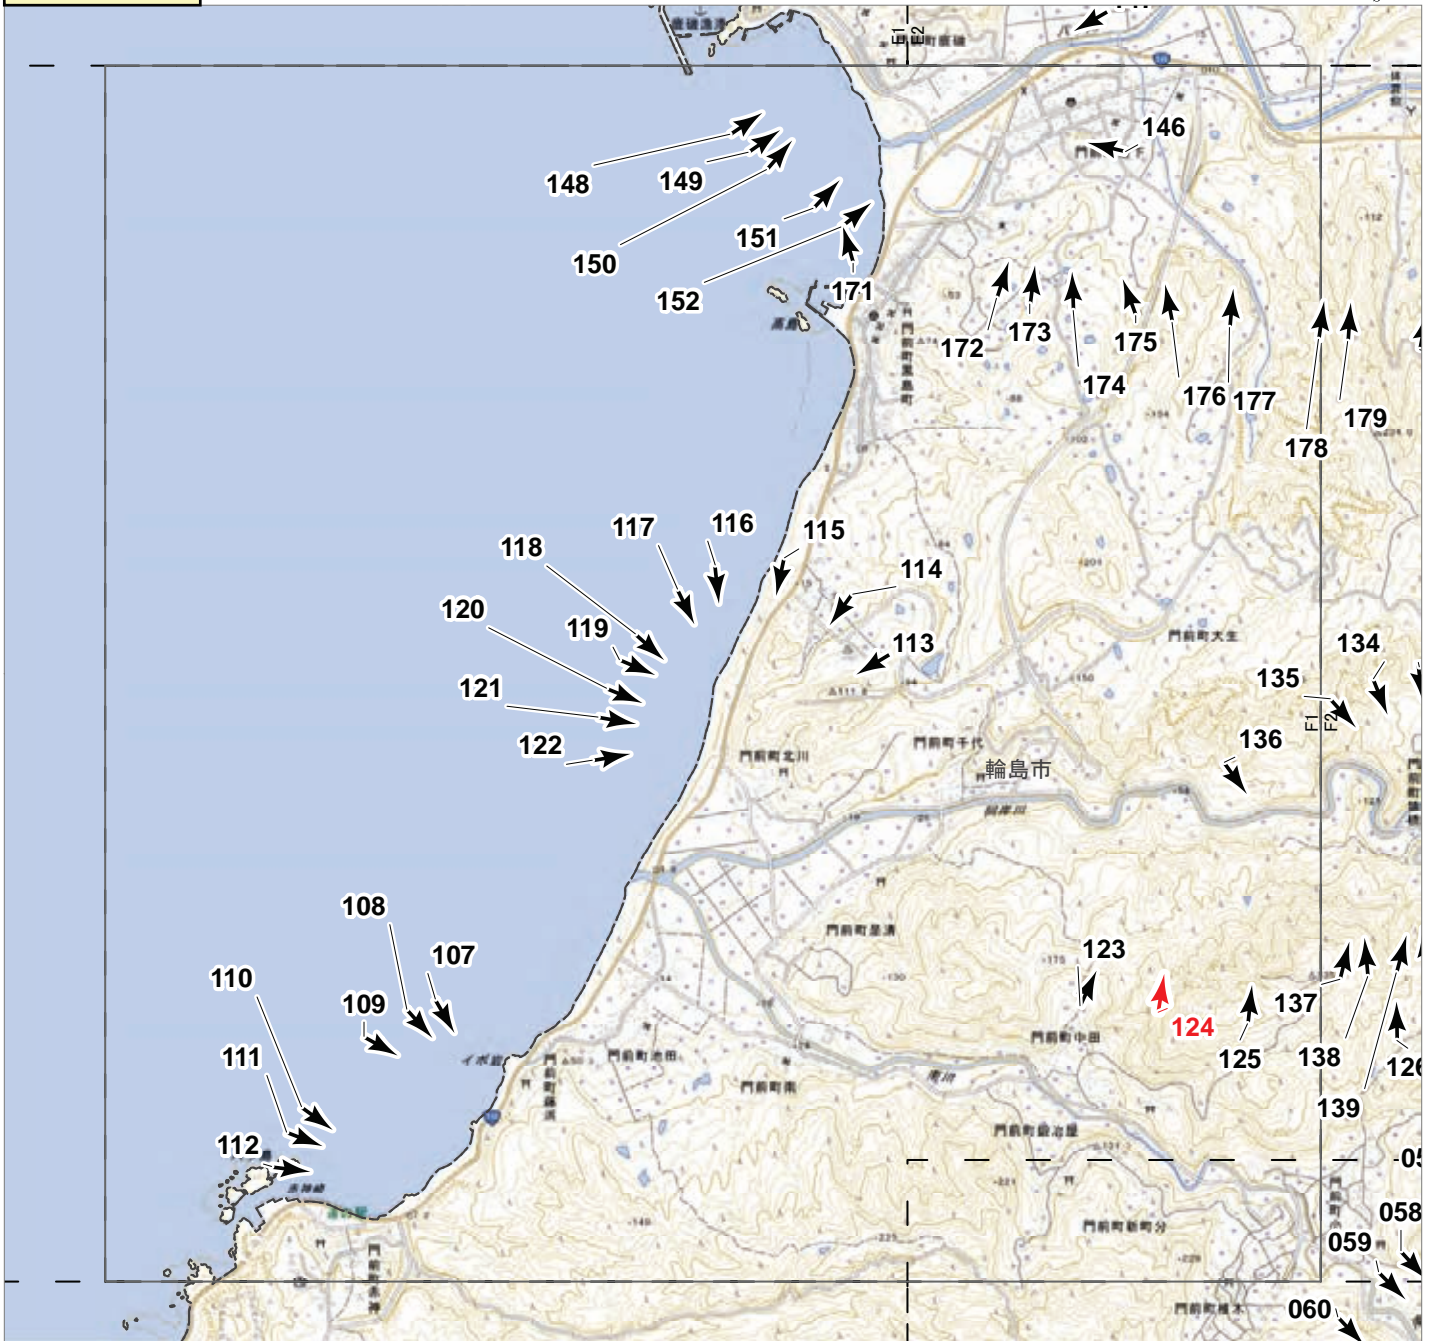

F1

▲ 撮影位置 ▲ 撮影位置(HP写真掲載)