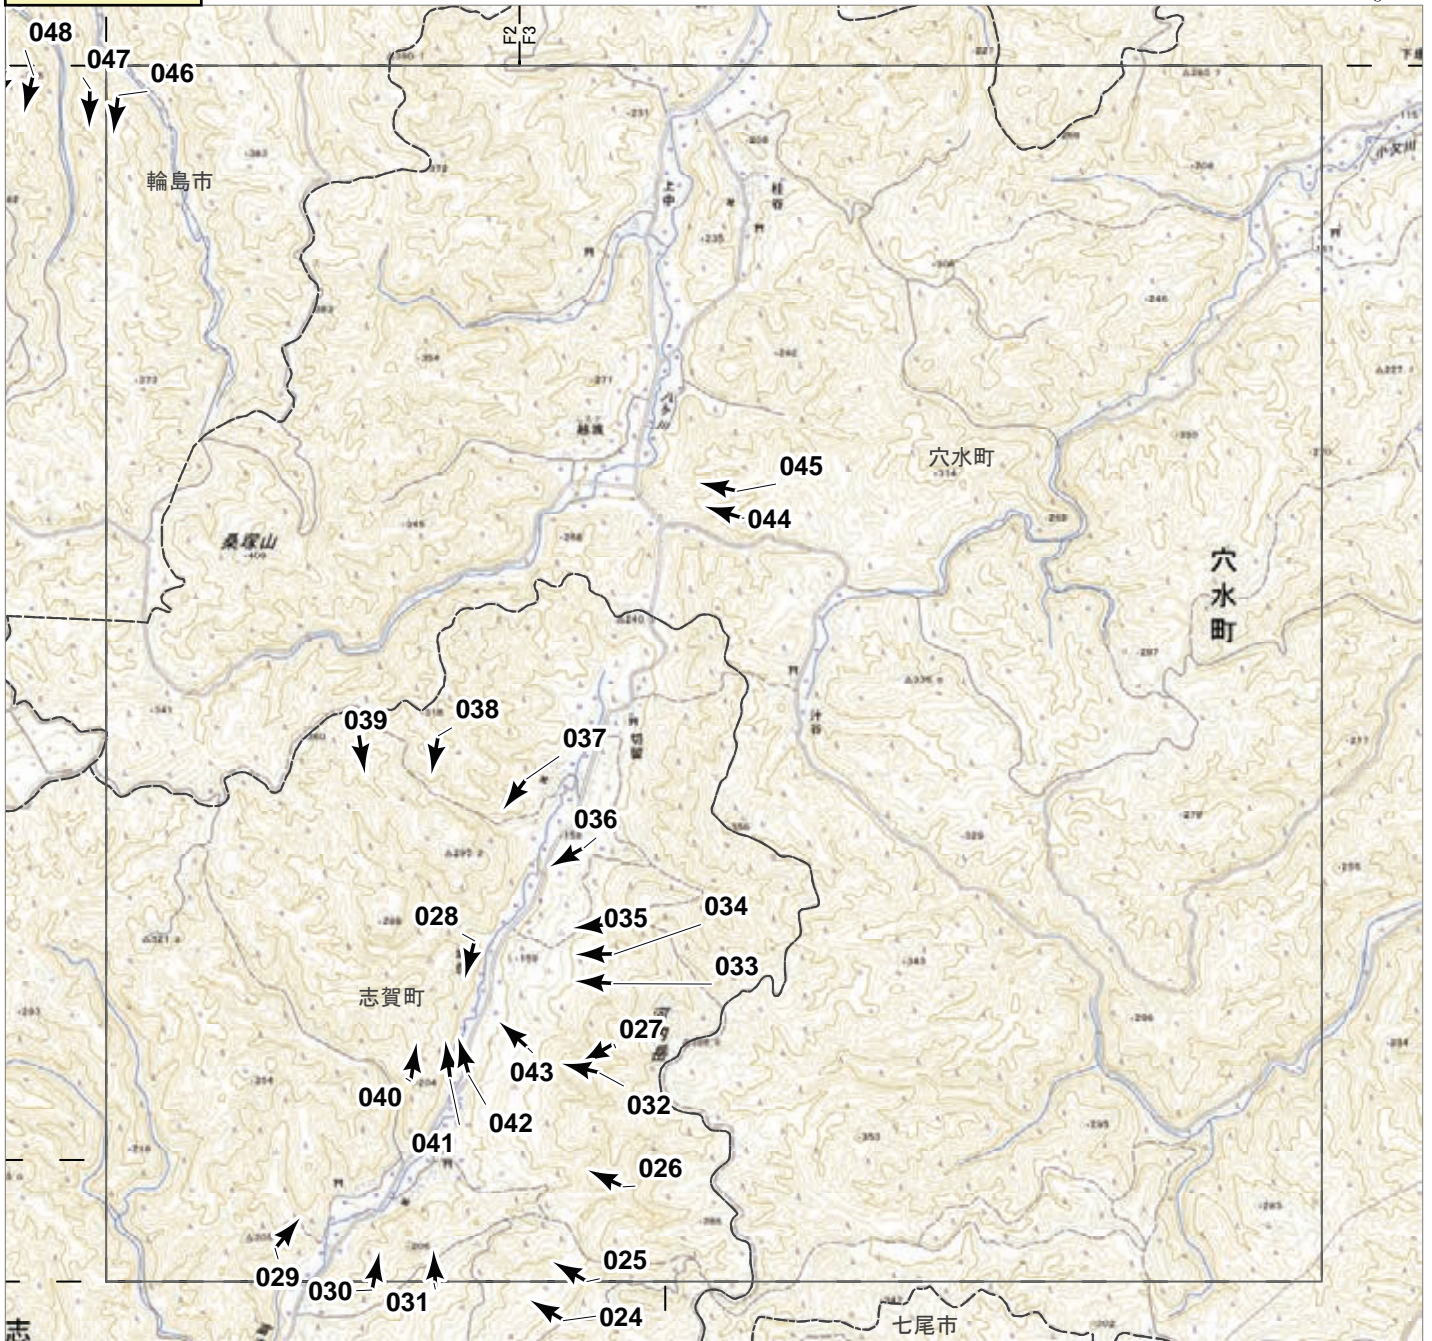

G3

▲ 撮影位置 ▲ 撮影位置(HP写真掲載)