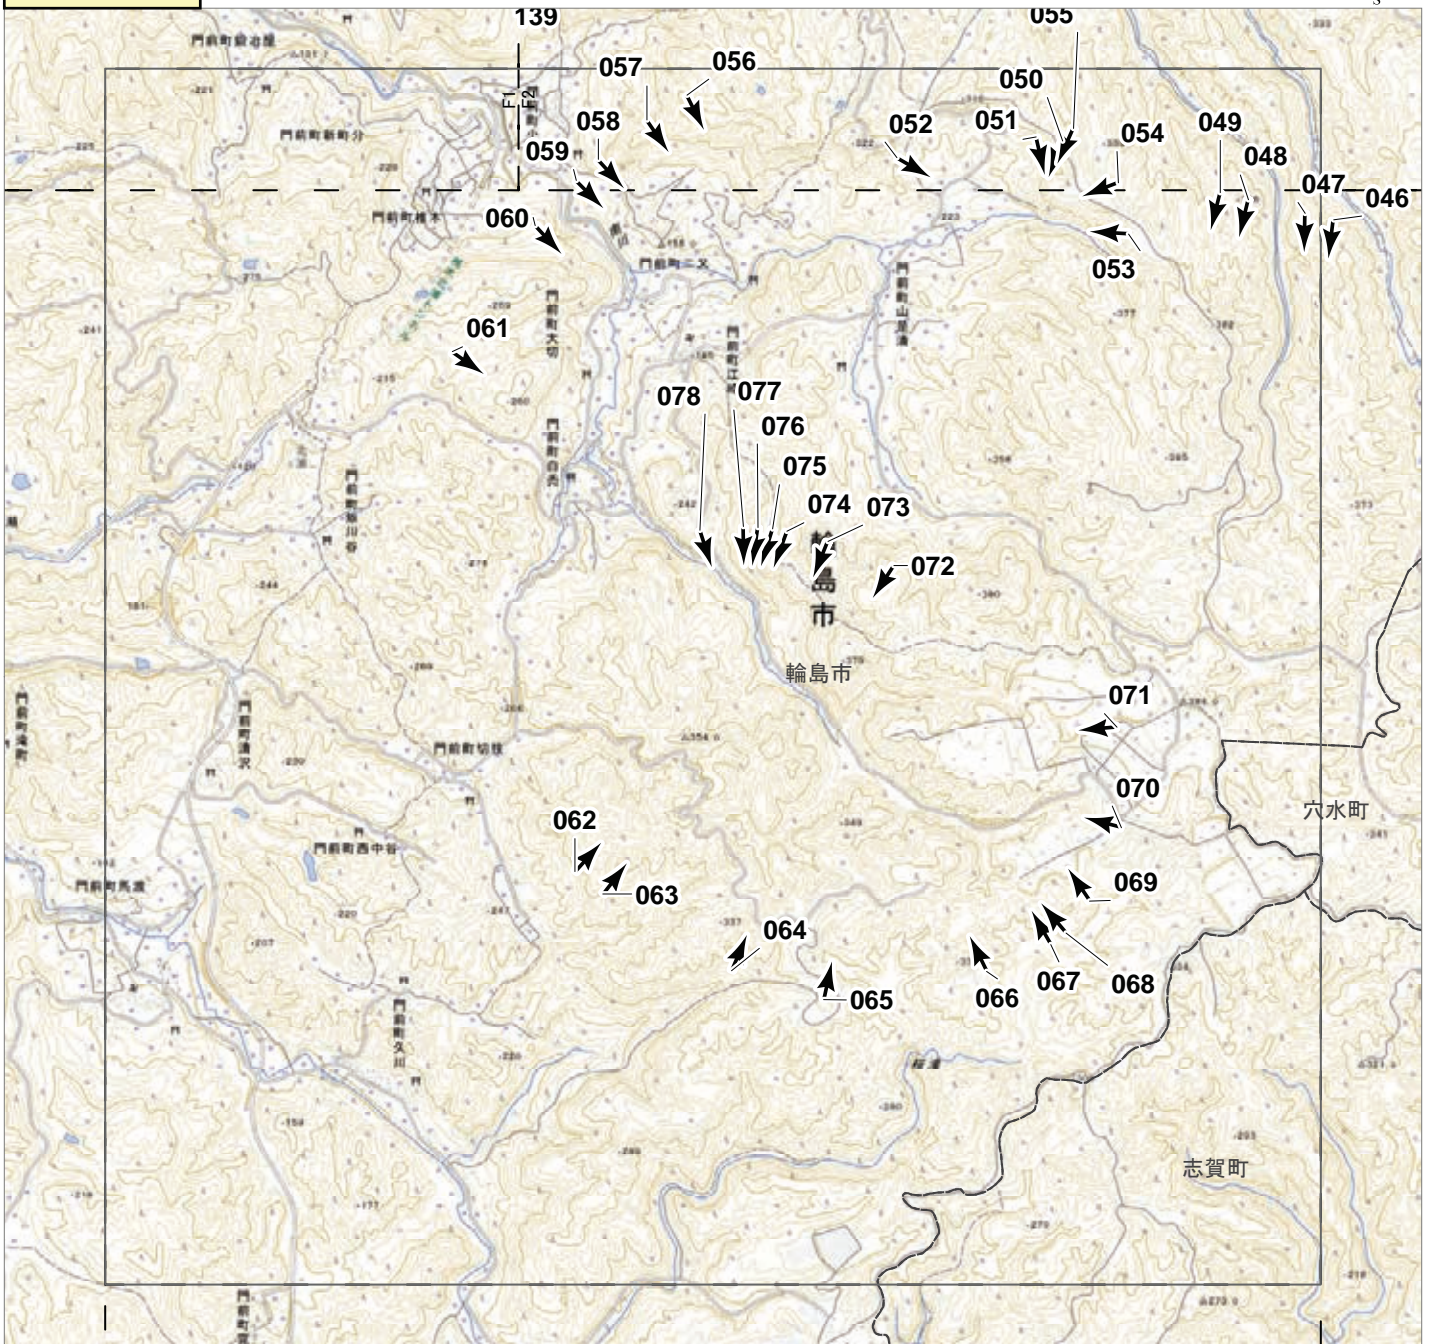

▲ 撮影位置 ▲ 撮影位置(HP写真掲載)