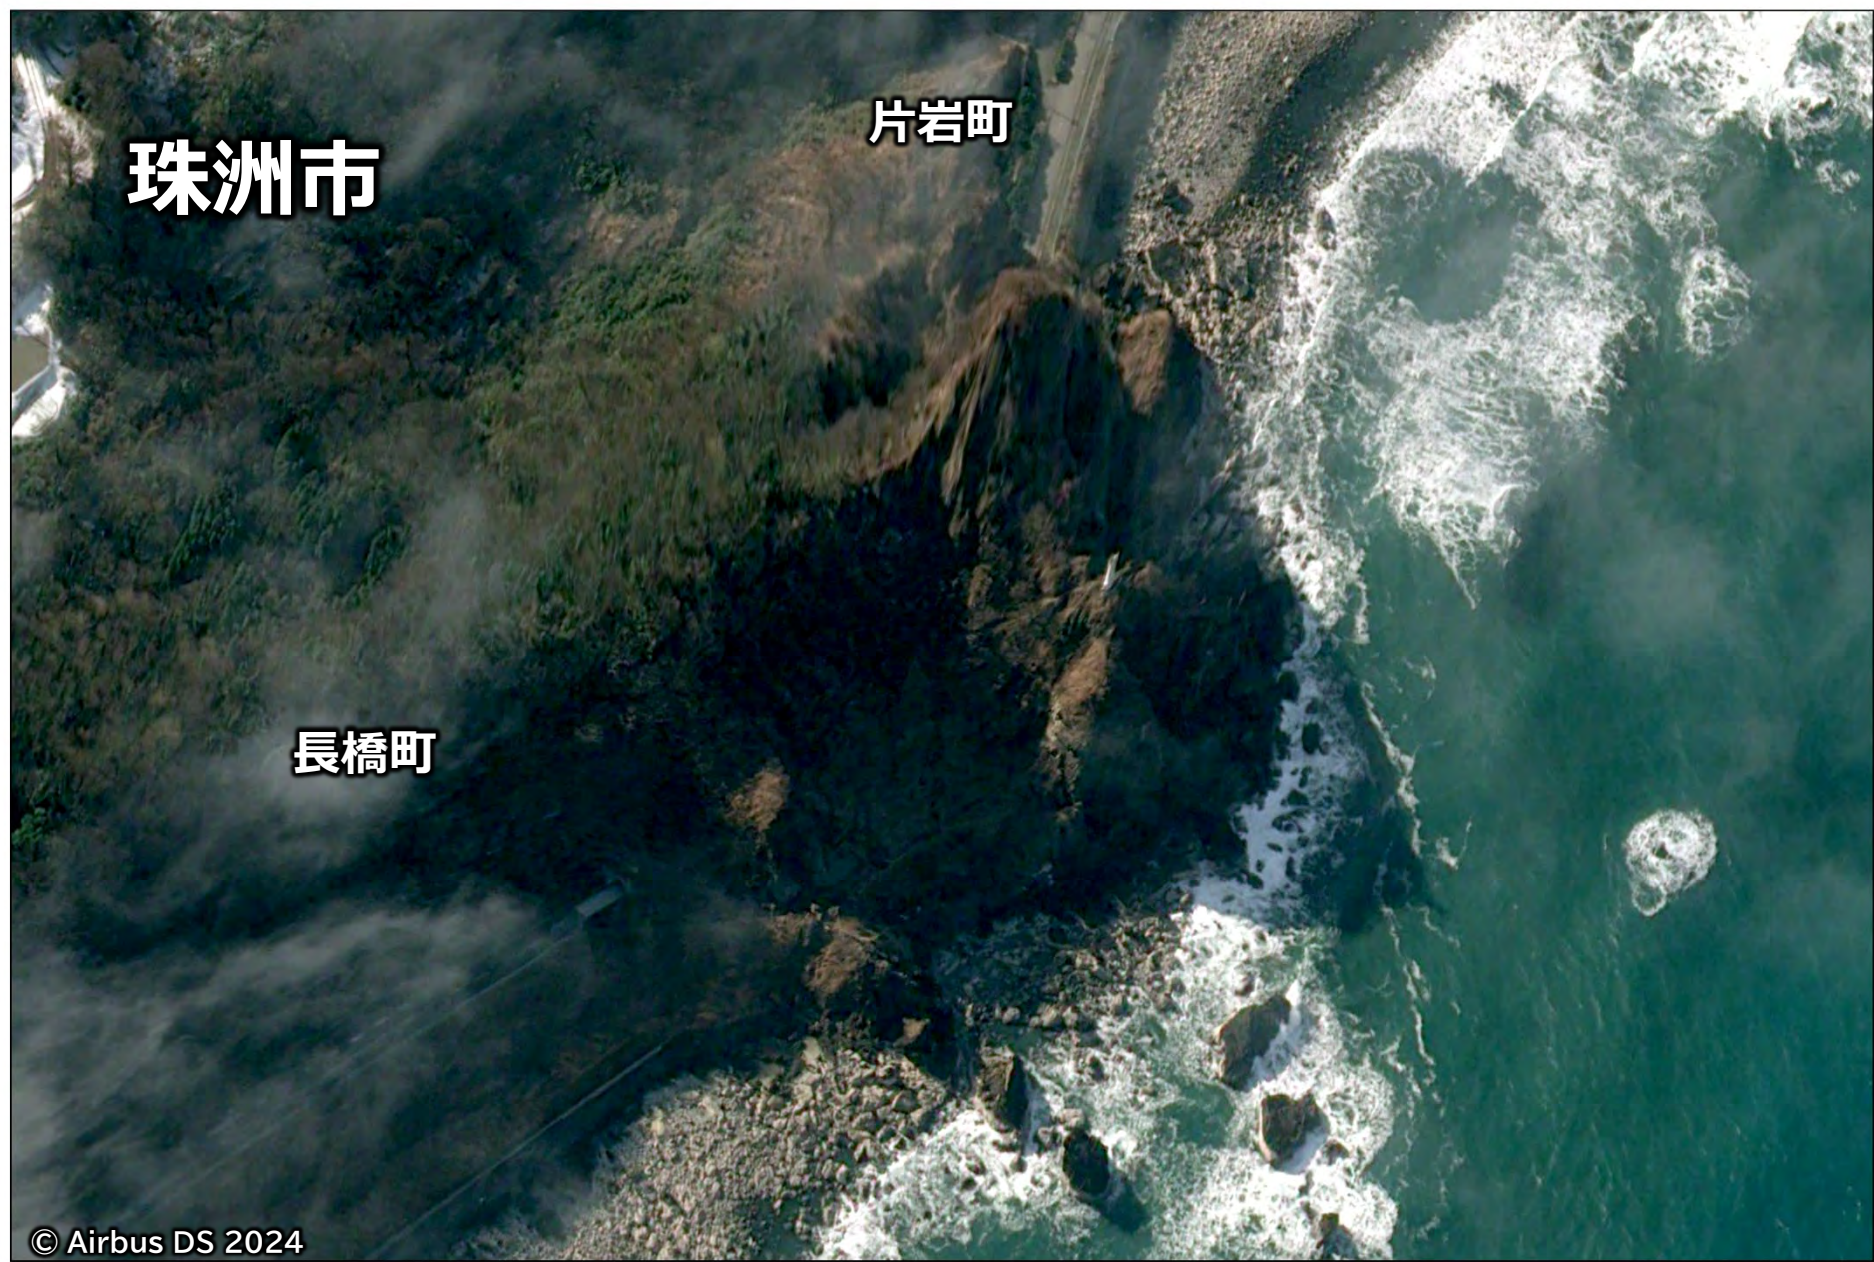

Pleiades NEO衛星画像 2024年1月14日10時31分撮影

© Airbus DS 2024

町野町金蔵三

町野町川西田長

輪島市

町野町真喜野

珠洲市

片岩町