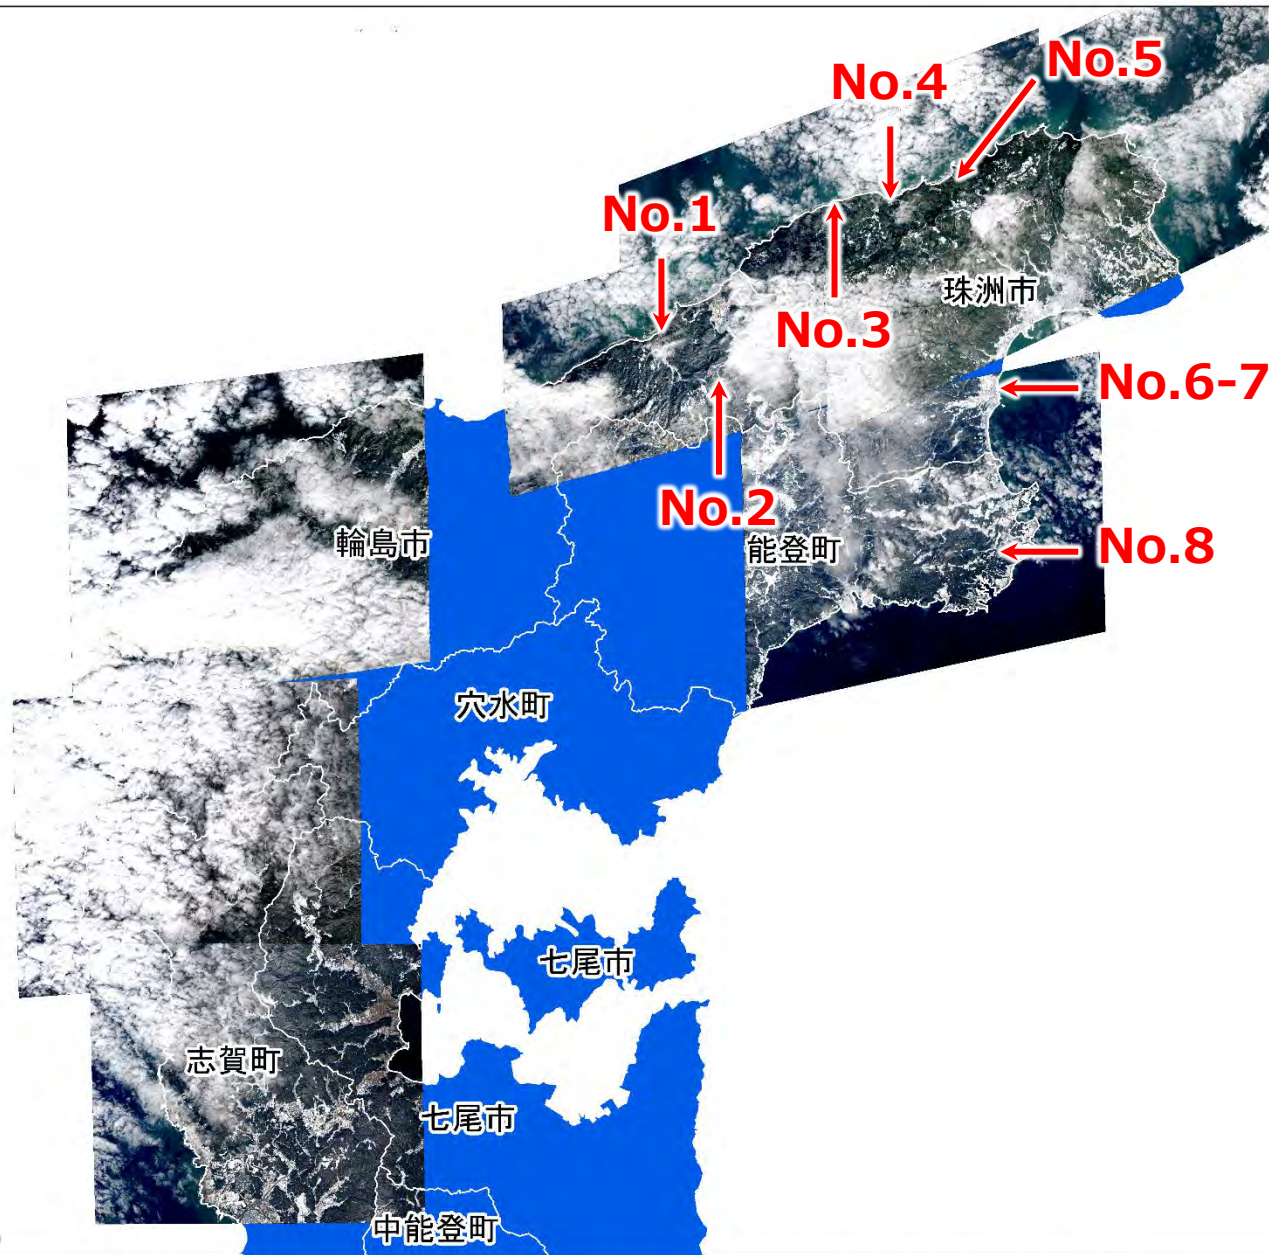

Pleiades NEO衛星画像 2024年1月14日10時31分撮影

© Airbus DS 2024

町野町金蔵三

町野町川西田長

輪島市

町野町真喜野

珠洲市

片岩町

長橋町

珠洲市

大谷町

馬縹町

珠洲市

珠洲市

宝立町

© Airbus DS 2024