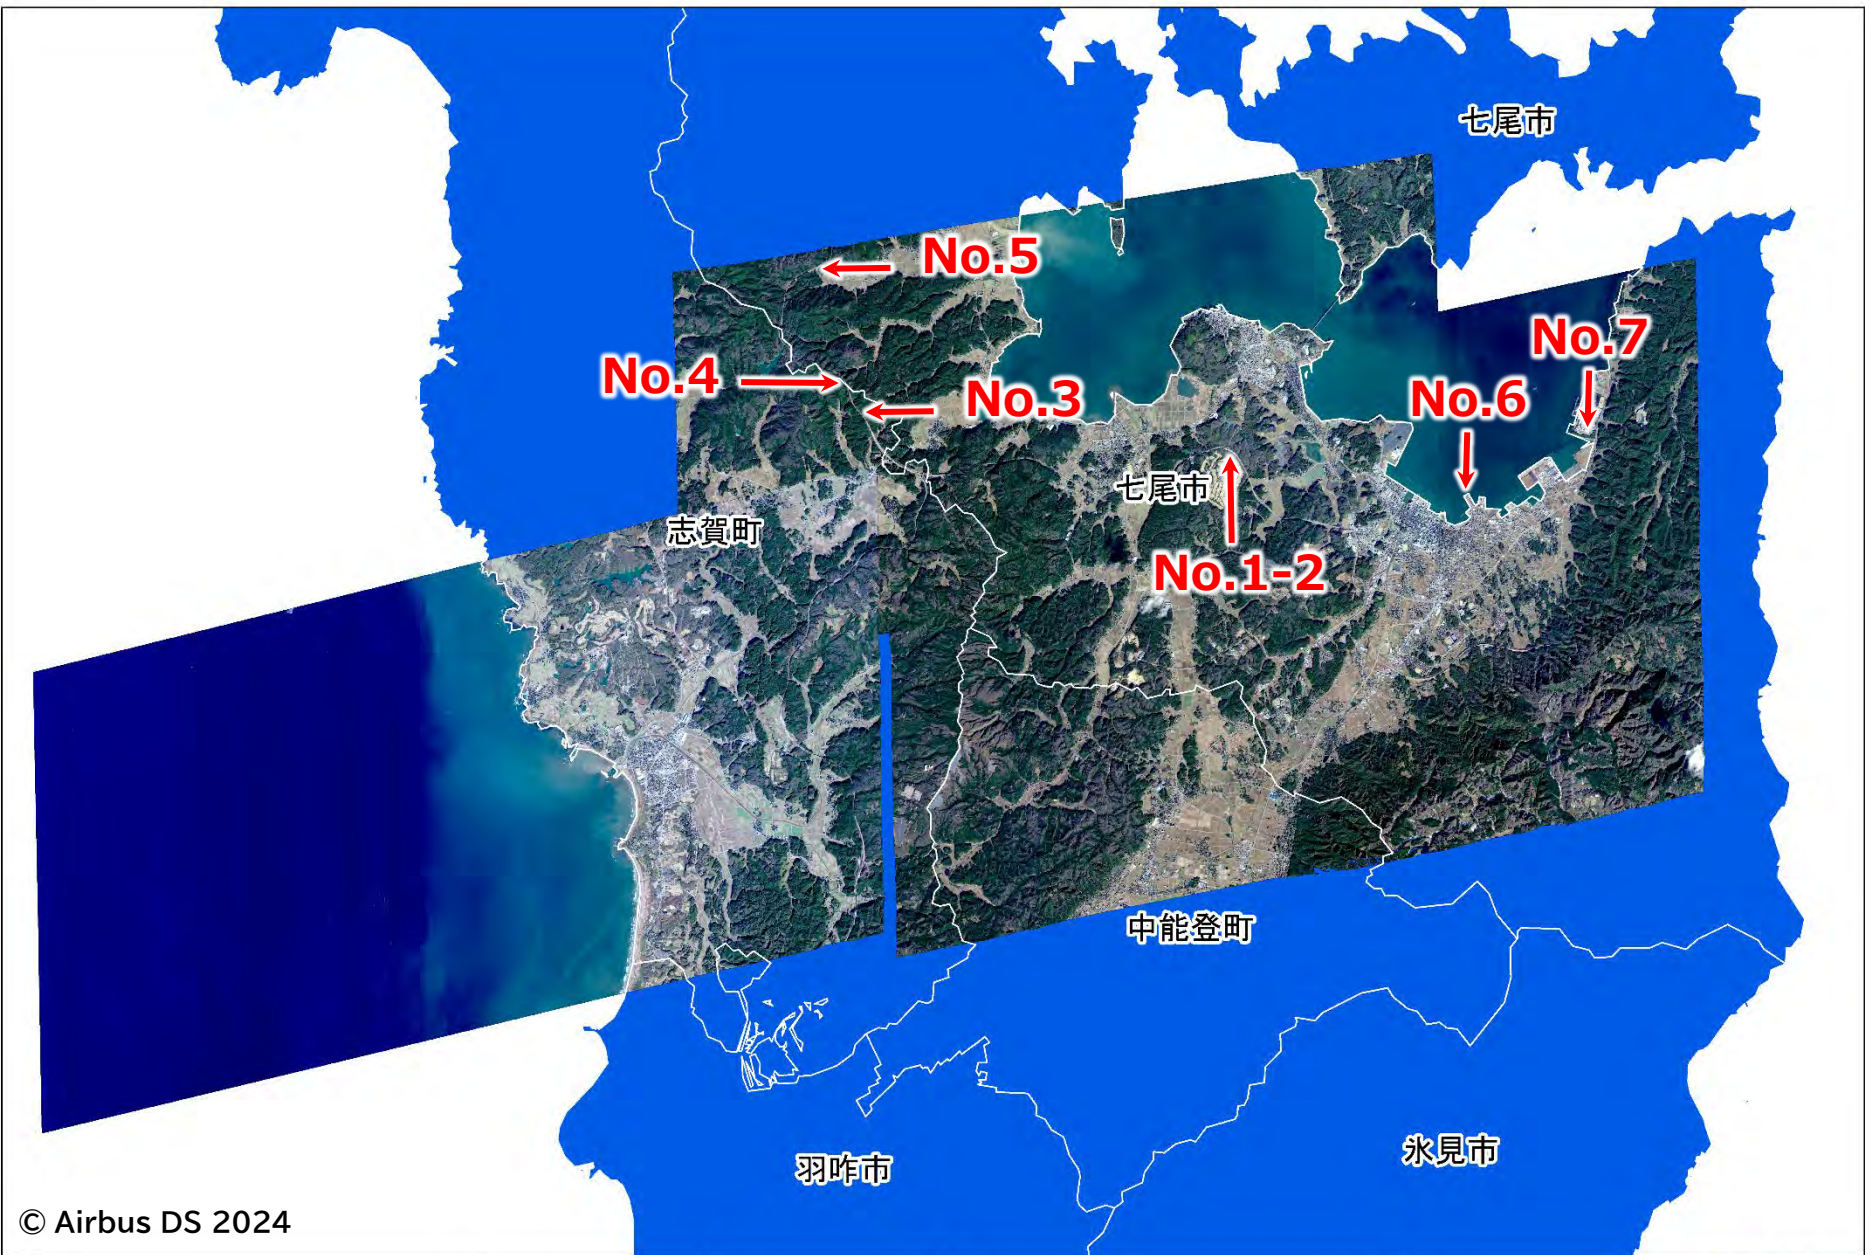

# Pleiades NEO衛星画像 2024年1月2日10時49分撮影

© Airbus DS 2024

七尾市 奥原町

七尾田鶴浜バイパス

七尾市 新保町

七尾市 奥原町

七尾田鶴浜バイパス

七尾市 新保町

© Airbus DS 2024

0 50 100 m

© Airbus DS 2024

七尾市 中嶋町笠師

能越自動車道

志賀町 矢田

© Airbus DS 2024

能越自動車道

七尾市 中島町豊田

© Airbus DS 2024

0 50 100 m

七尾港

© Airbus DS 2024

0 50 100 m

大田火力発電所

© Airbus DS 2024

0 50 100 m