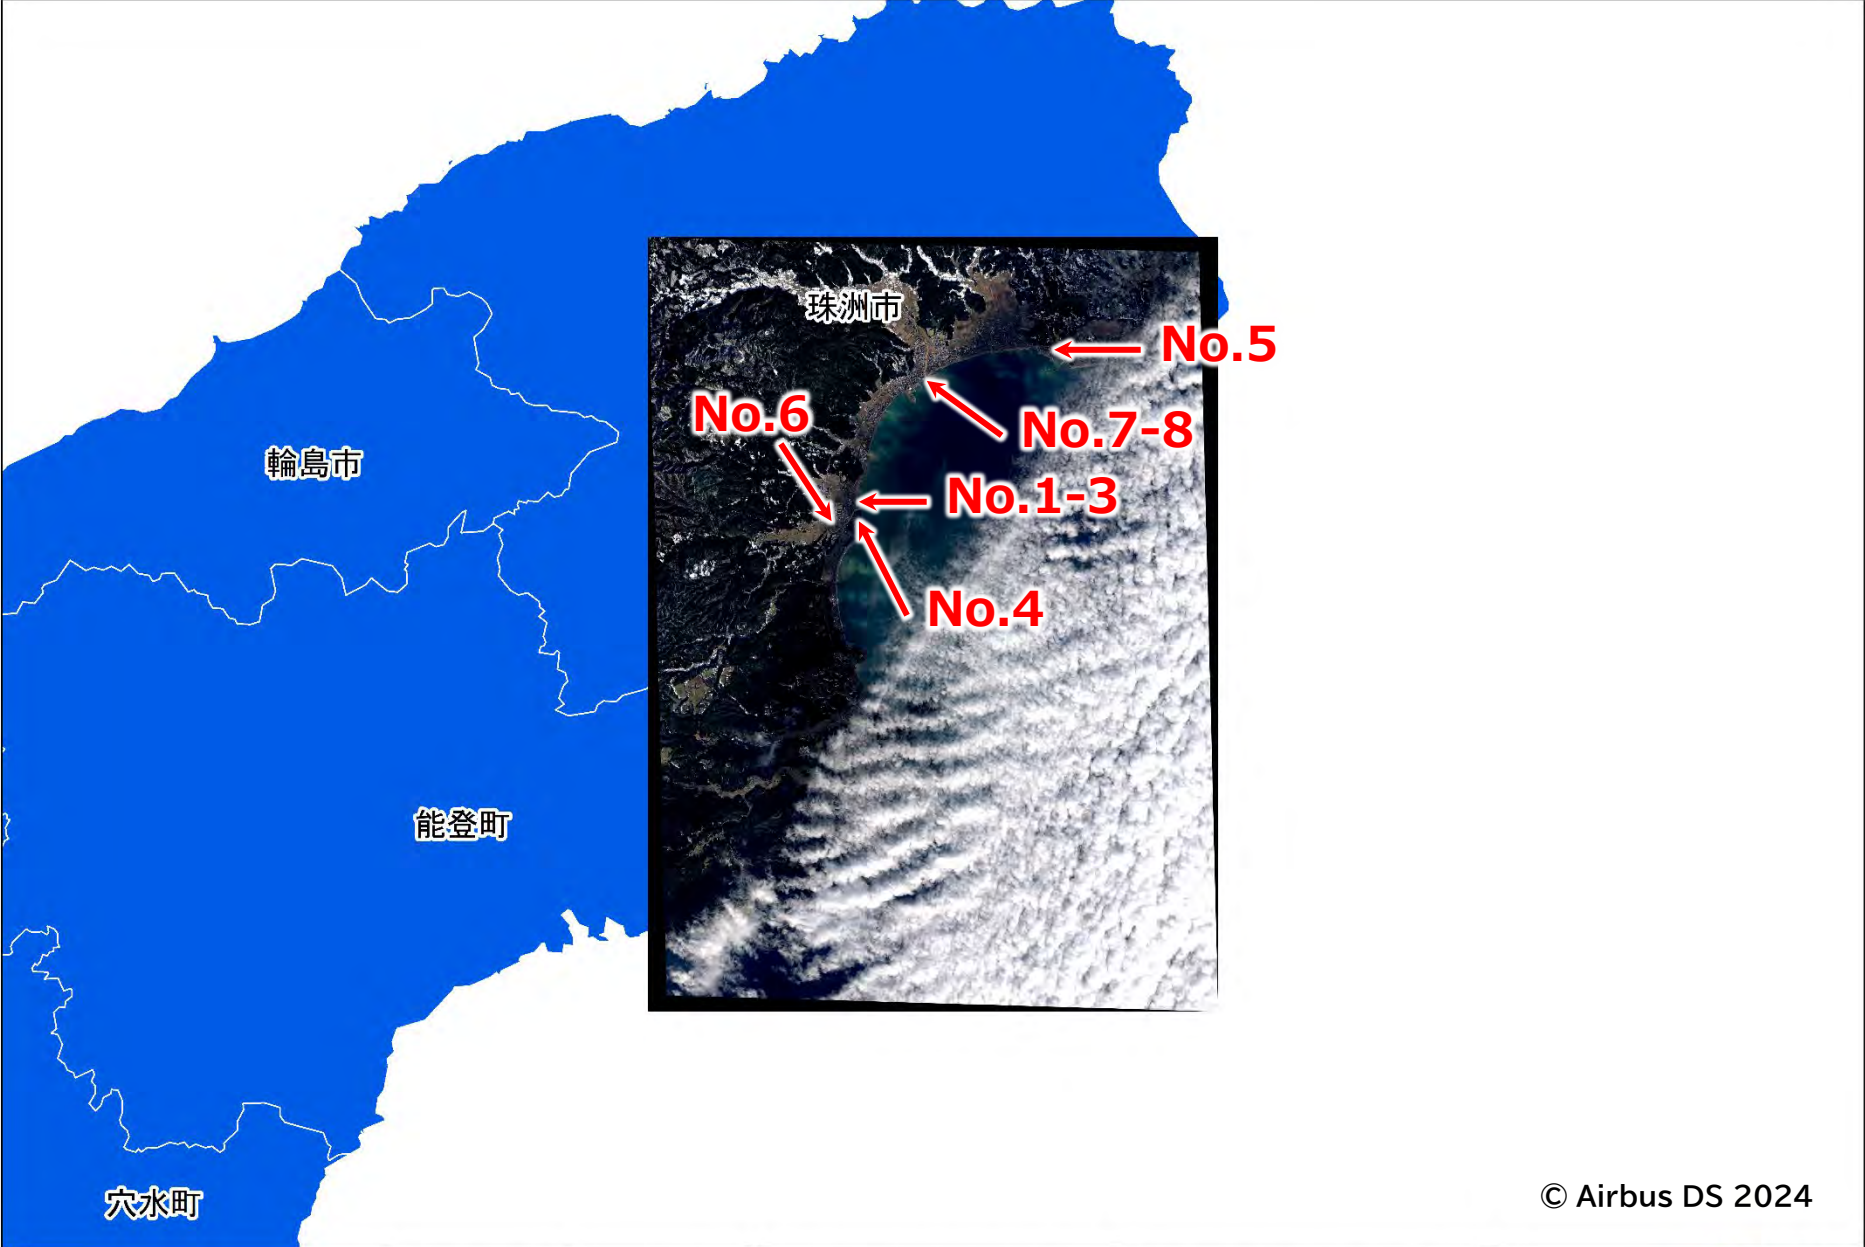

Pleiades NEO衛星画像 2024年1月2日10時49分撮影

© Airbus DS 2024

宝立町春日野

© Airbus DS 2024

宝立町春日野

© Airbus DS 2024

宝立町春日野

© Airbus DS 2024

鵜飼漁港

© Airbus DS 2024

蛸島漁港

© Airbus DS 2024

0 50 100 m

宝立町金峰寺

飯田港

© Airbus DS 2024

0 50 100 m

飯田港

© Airbus DS 2024

0 50 100 m

PASCO
Surveying the Earth to Create the Future