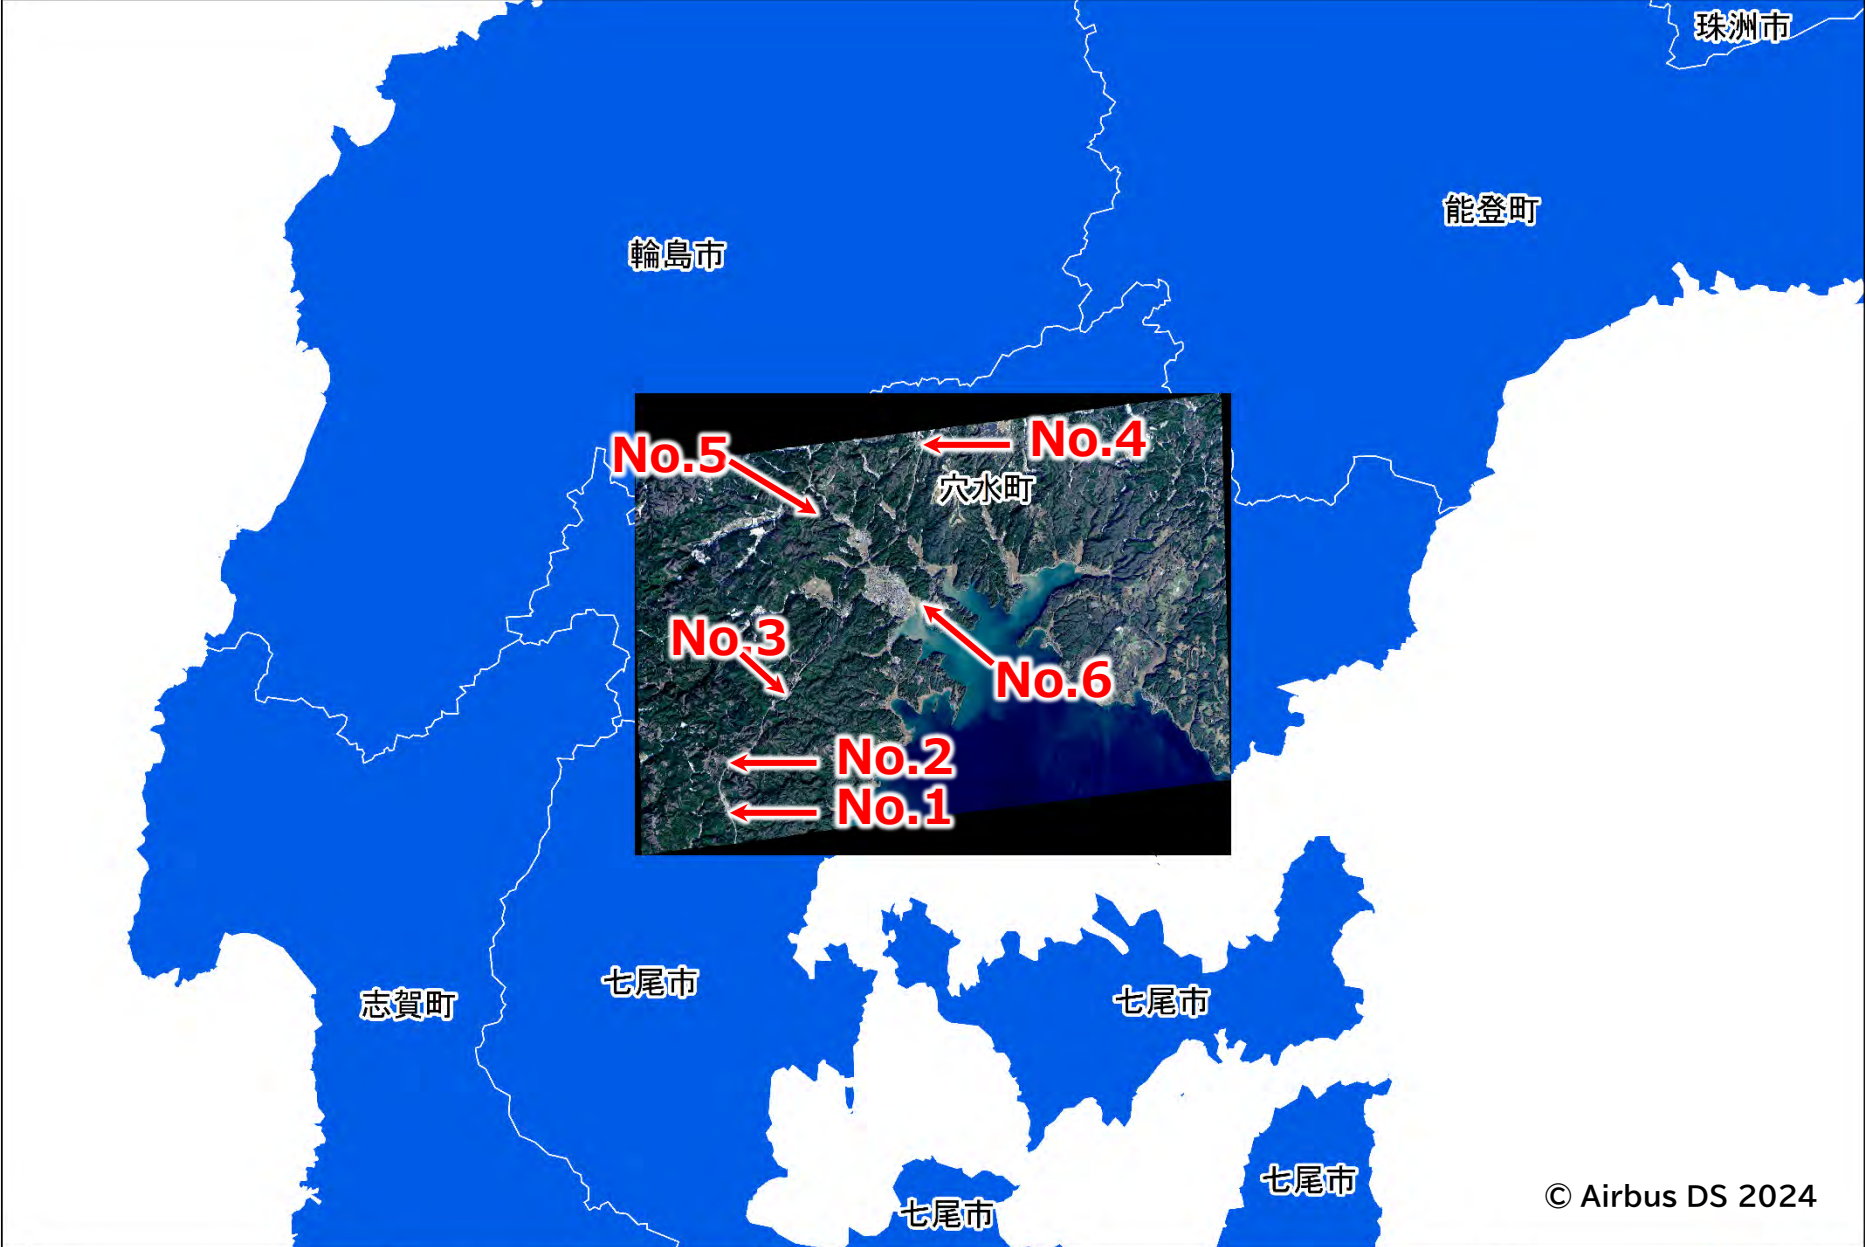

PleiadesNEO衛星画像 2024年1月2日10時49分撮影

© Airbus DS 2024

曾福

© Airbus DS 2024

曾福

© Airbus DS 2024

越の原

© Airbus DS 2024

0 50 100 m

北七海

© Airbus DS 2024

北七海

© Airbus DS 2024

宝山マリーナ

© Airbus DS 2024