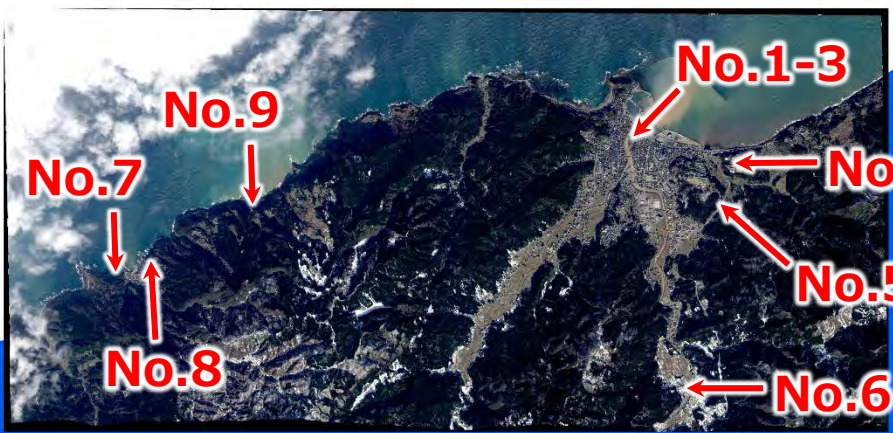

Pleiades NEO衛星画像 2024年1月2日10時49分撮影

輪島市

能登町

穴水町

© Airbus DS 2024

© Airbus DS 2024

© Airbus DS 2024

© Airbus DS 2024

© Airbus DS 2024

© Airbus DS 2024

下山町

輪島浦上線

© Airbus DS 2024