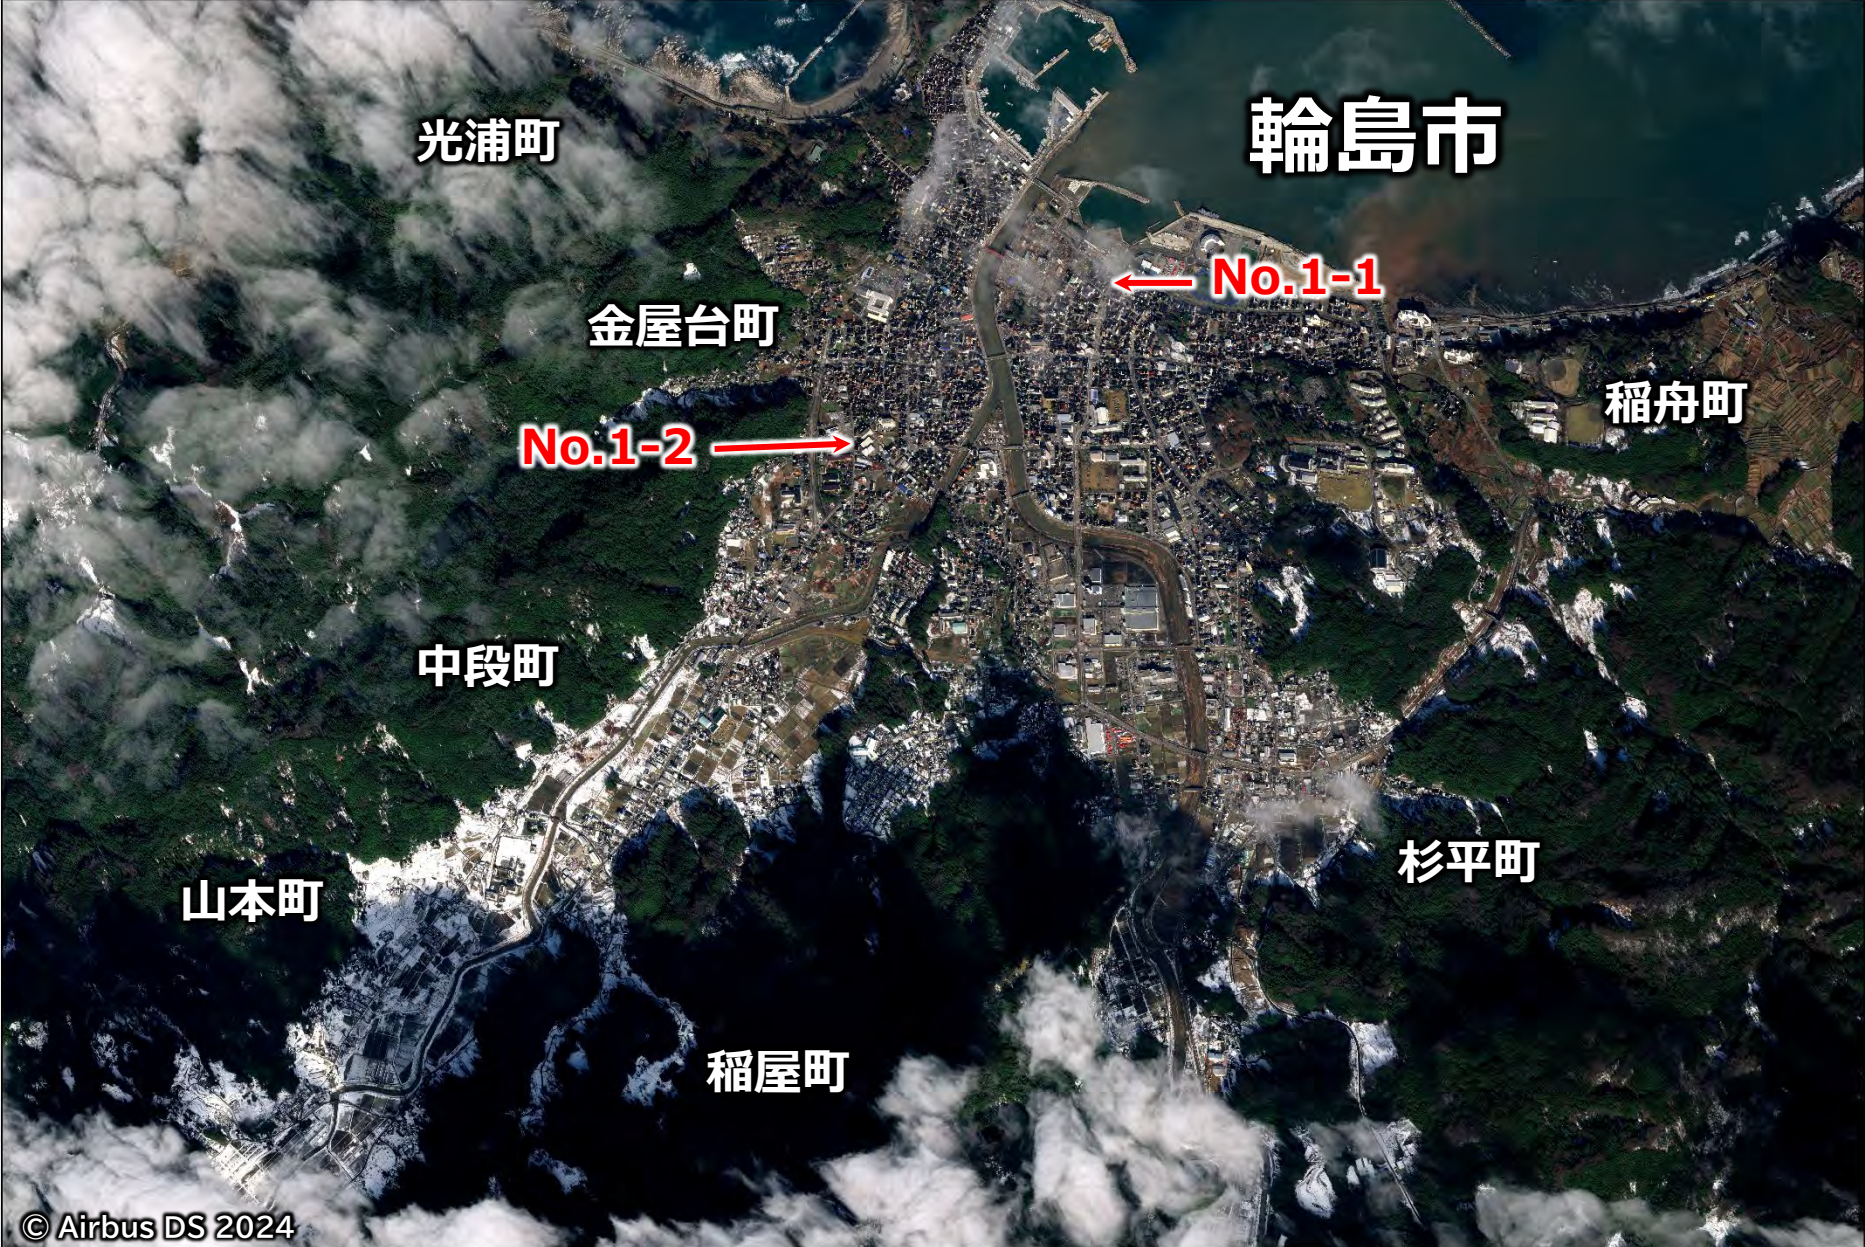

Pleiades NEO衛星画像 2024年1月11日10時25分撮影

0 50 100 200 300 400 500 m

© Airbus DS 2024

0 50 100 200 300 400 500

小田屋町

南志見川

輪島市

里町

南志見川

0 50 100 200 300 400 500 m

輪島市

町野町大川

© Airbus DS 2024

輪島市

町野町大川

町野町伏戸

© Airbus DS 2024

輪島市

町野町下時国

© Airbus DS 2024

© Airbus DS 2024