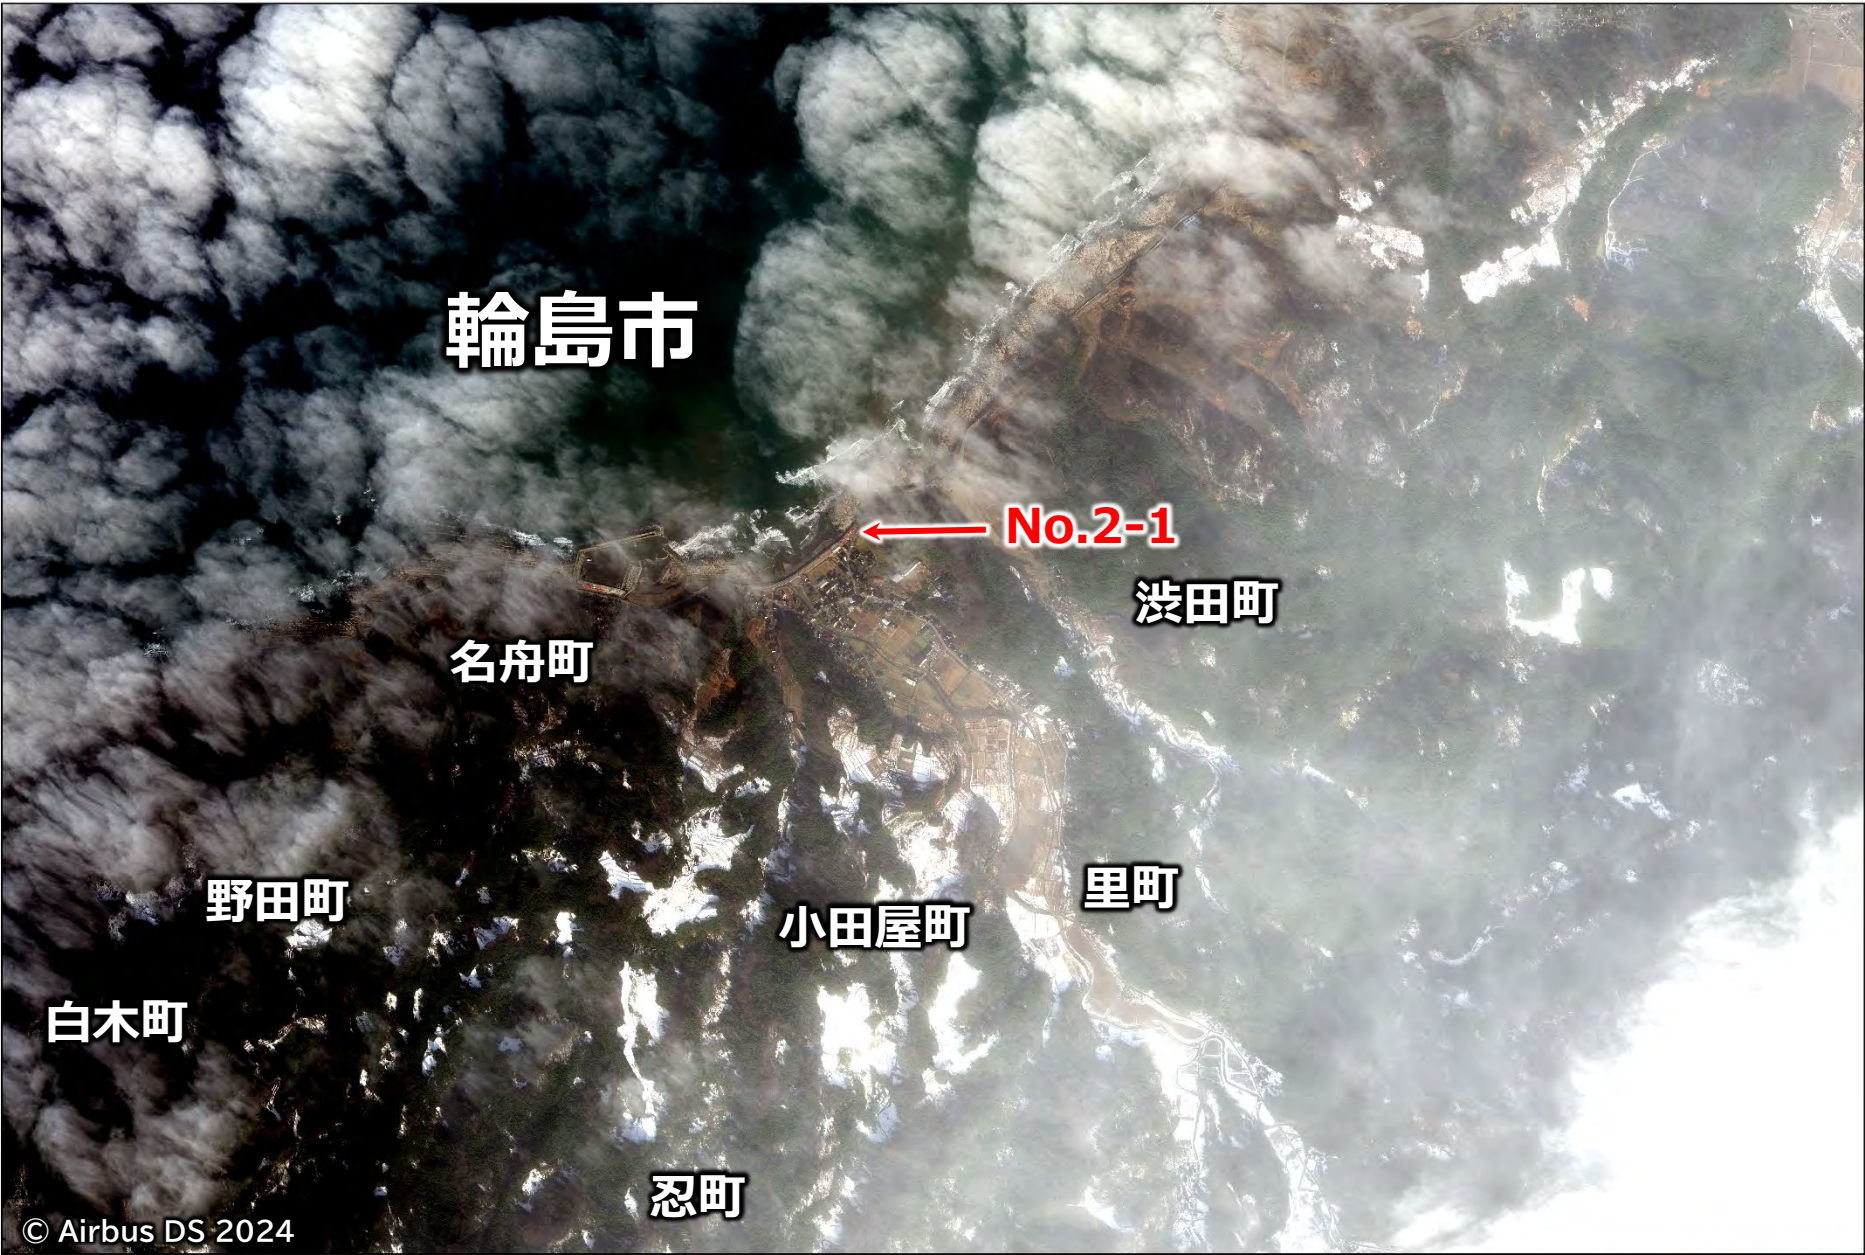

Pleiades NEO衛星画像 2024年1月11日10時25分撮影

0 50 100 200 300 400 500 m

© Airbus DS 2024

0 50 100 200 300 400 500

小田屋町

南志見川

輪島市

里町

南志見川

0 50 100 200 300 400 500 m

輪島市

町野町大川

© Airbus DS 2024

輪島市

町野町大川

町野町伏戸

© Airbus DS 2024

輪島市

町野町下時国

© Airbus DS 2024

© Airbus DS 2024