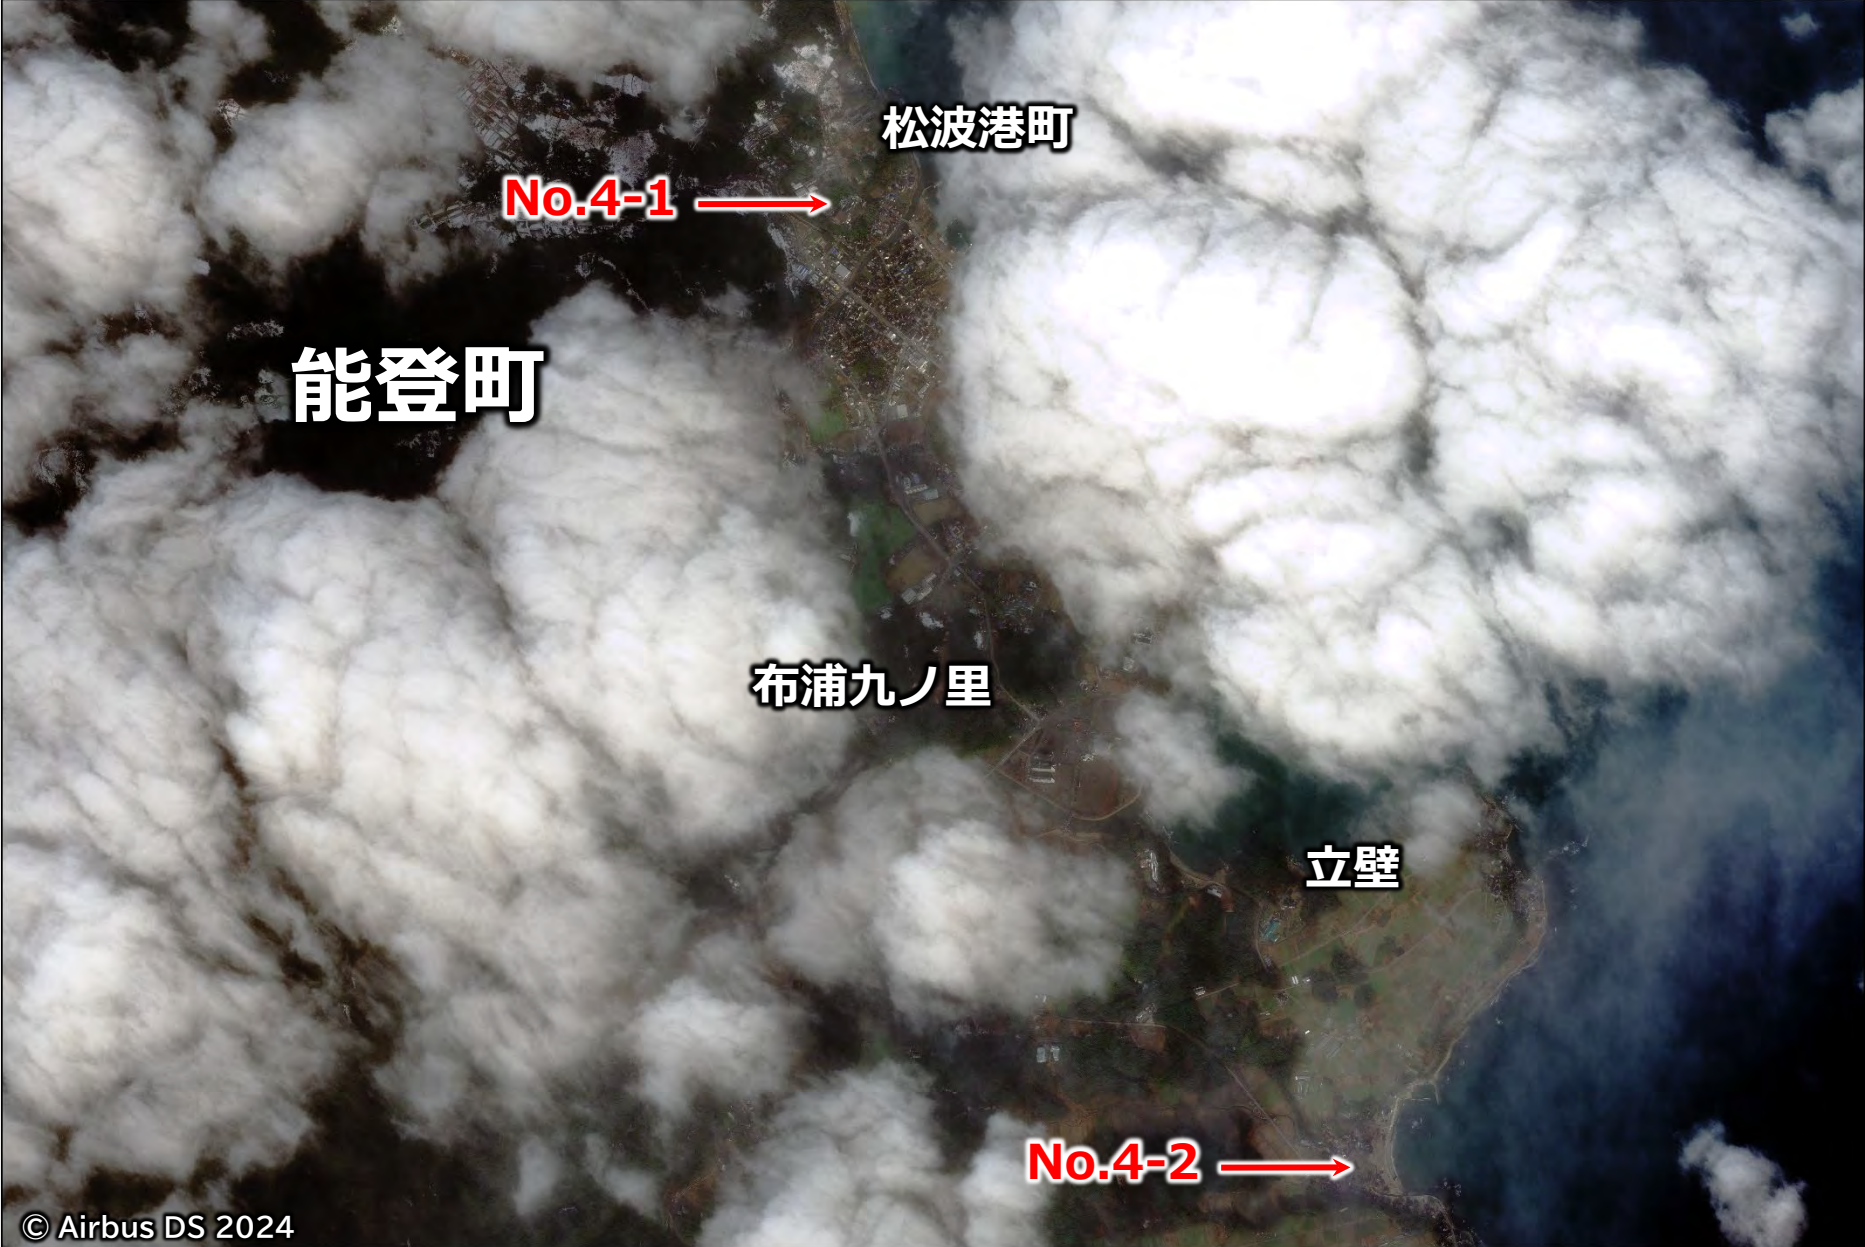

Pleiades NEO衛星画像 2024年1月11日10時25分撮影

0 50 100 200 300 400 500 m

© Airbus DS 2024

0 50 100 200 300 400 500

小田屋町

南志見川

輪島市

里町

南志見川

0 50 100 200 300 400 500 m

輪島市

町野町大川

© Airbus DS 2024

輪島市

町野町大川

町野町伏戸

© Airbus DS 2024

輪島市

町野町下時国

© Airbus DS 2024

© Airbus DS 2024