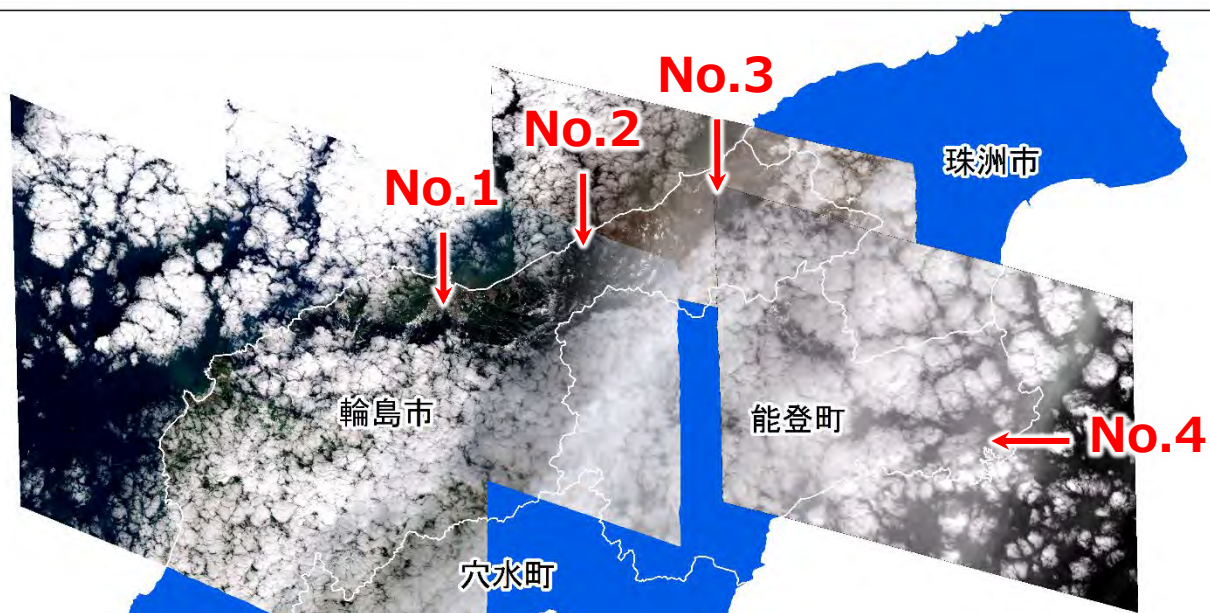

Pleiades NEO衛星画像 2024年1月11日10時25分撮影

0 50 100 200 300 400 500 m

© Airbus DS 2024

0 50 100 200 300 400 500

小田屋町

南志見川

輪島市

里町

南志見川

0 50 100 200 300 400 500 m

輪島市

町野町大川

© Airbus DS 2024

輪島市

町野町大川

町野町伏戸

© Airbus DS 2024

輪島市

町野町下時国

© Airbus DS 2024

© Airbus DS 2024