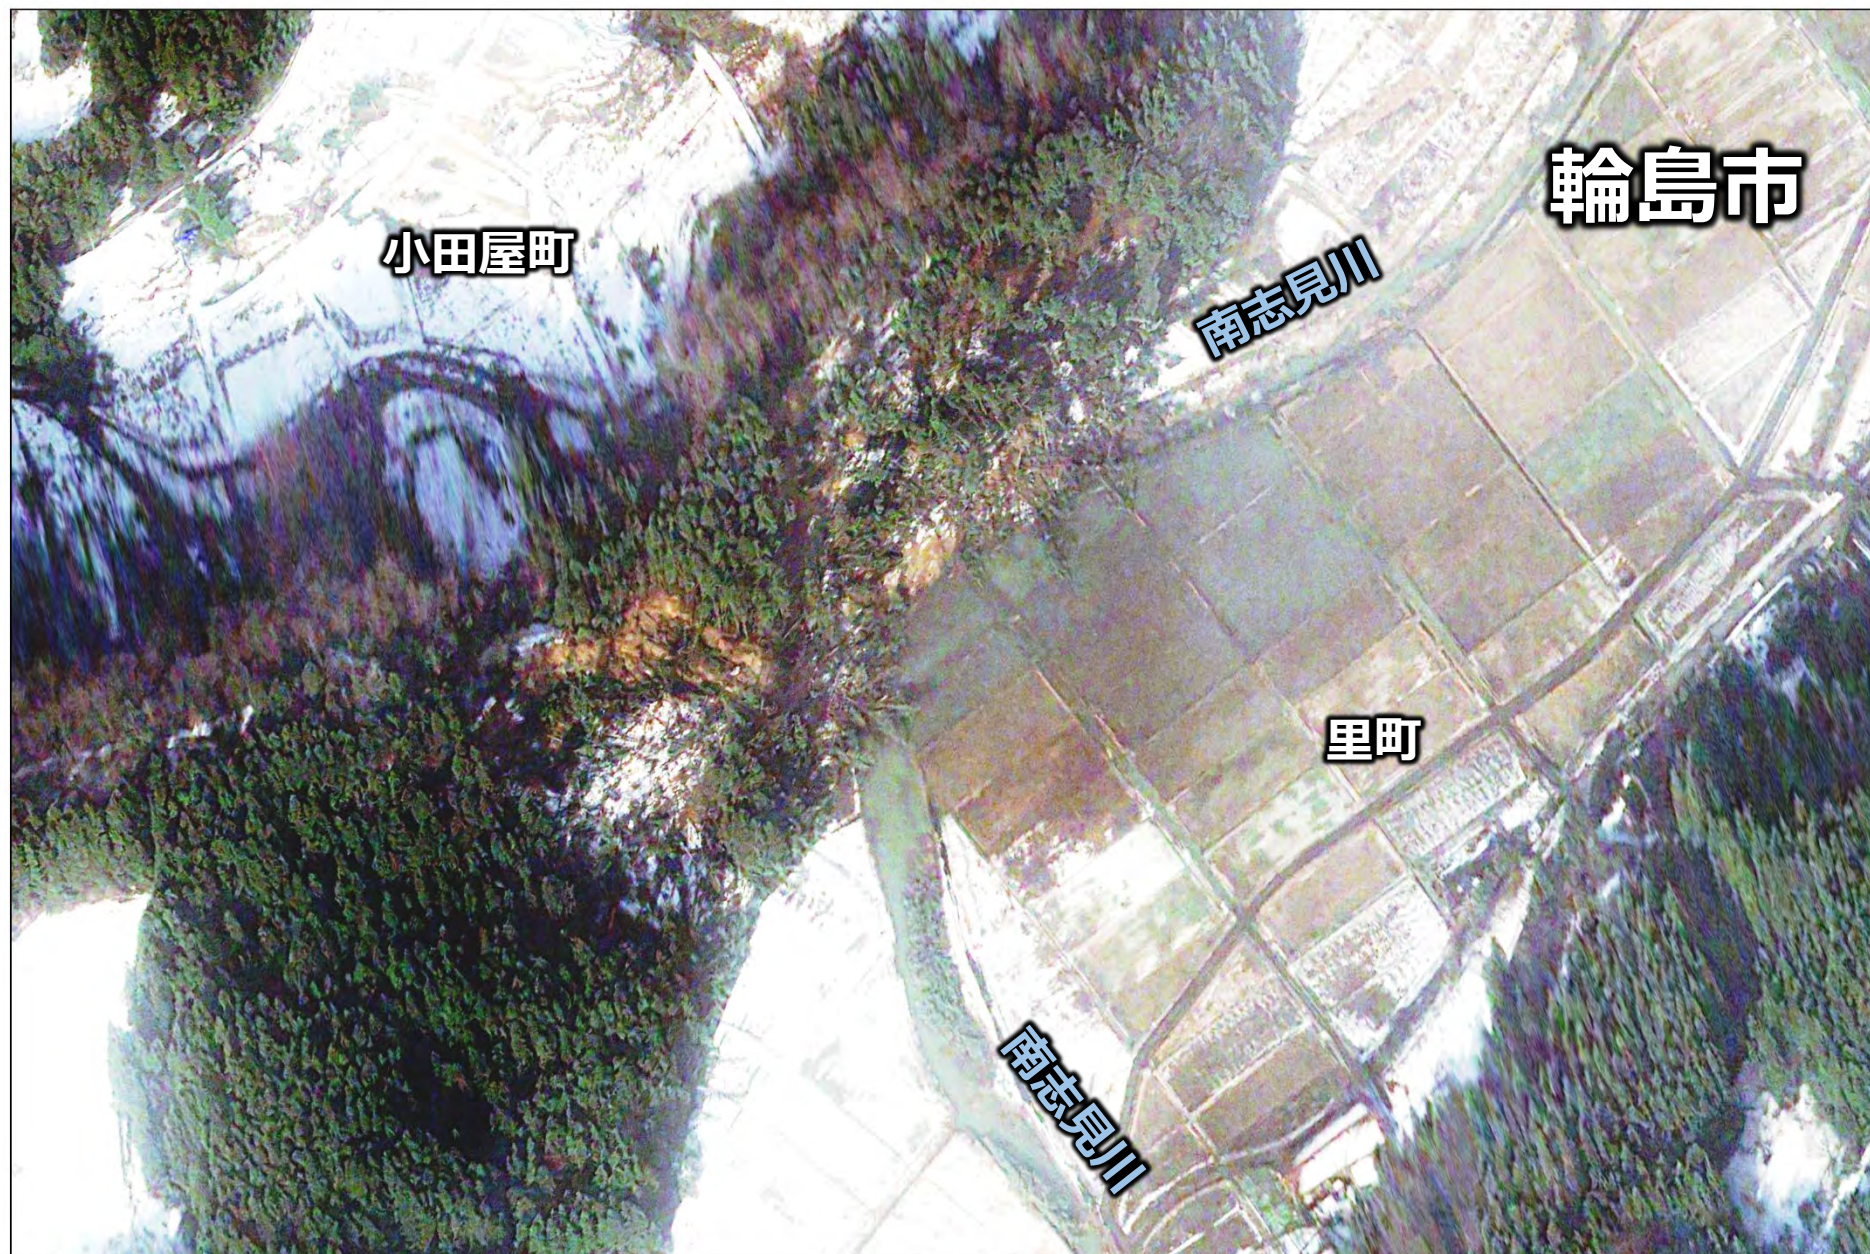

Pleiades NEO衛星画像 2024年1月11日10時25分撮影

0 50 100 200 300 400 500 m

© Airbus DS 2024

0 50 100 200 300 400 500

小田屋町

南志見川

輪島市

里町

南志見川

0 50 100 200 300 400 500 m

輪島市

町野町大川

© Airbus DS 2024

輪島市

町野町大川

町野町伏戸

© Airbus DS 2024

輪島市

町野町下時国

© Airbus DS 2024

© Airbus DS 2024